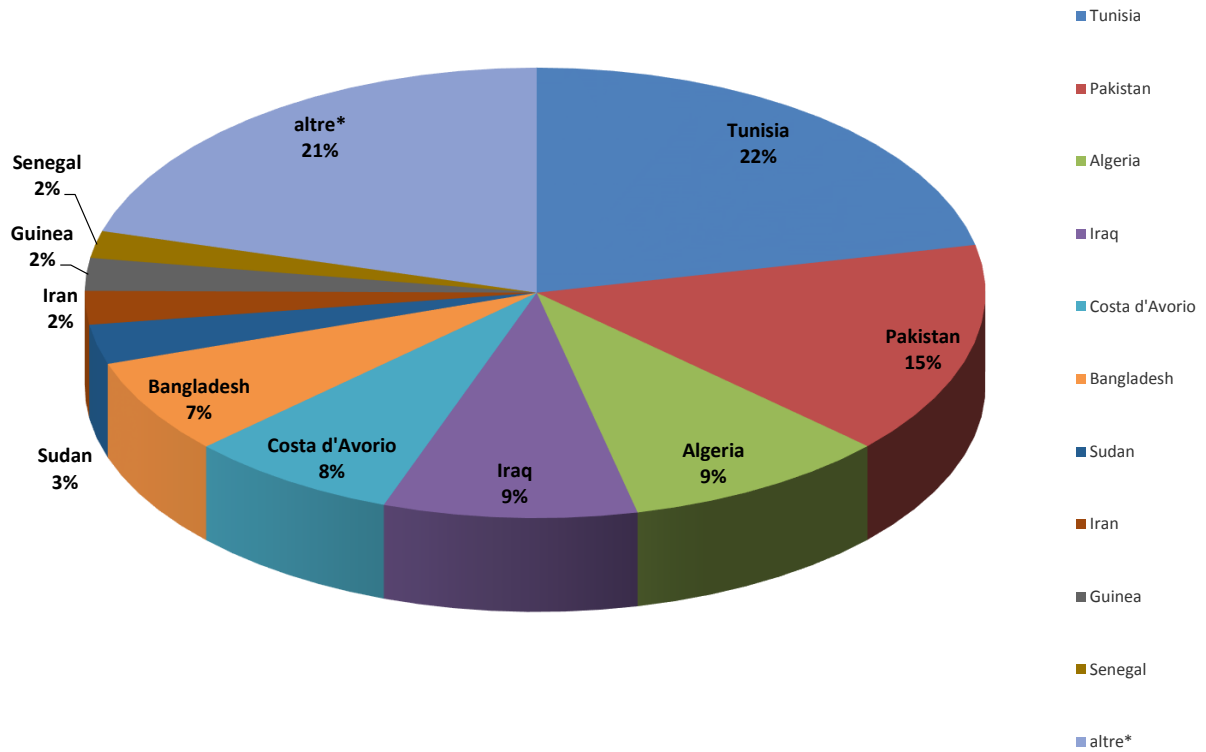

*I dati si riferiscono agli eventi di sbarco rilevati entro le ore 8:00 del giorno di riferimento

Fonte: Dipartimento della Pubblica sicurezza

Migranti sbarcati - confronto corrispondente periodo anno precedente

Fonte: Dipartimento della Pubblica sicurezza

Comparazione migranti sbarcati negli anni 2017/2018/2019

2017: 119.369 2018: 23.370 2019: 2.779 (dato al 1 luglio 2019)

Fonte: Dipartimento della Pubblica sicurezza

Nazionalità dichiarate al momento dello sbarco anno 2019 (aggiornato al 1 luglio 2019)	
Tunisia	600
Pakistan	426
Algeria	264
Iraq	252
Costa d'Avorio	210
Bangladesh	190
Sudan	79
Iran	67
Guinea	65
Senegal	54
altre*	572
Totale	2.779

*il dato potrebbe ricomprendere immigrati per i quali sono ancora in corso le attività di identificazione

Fonte: Dipartimento della Pubblica sicurezza

Nazionalità dichiarate al momento dello sbarco al 1 luglio 2019