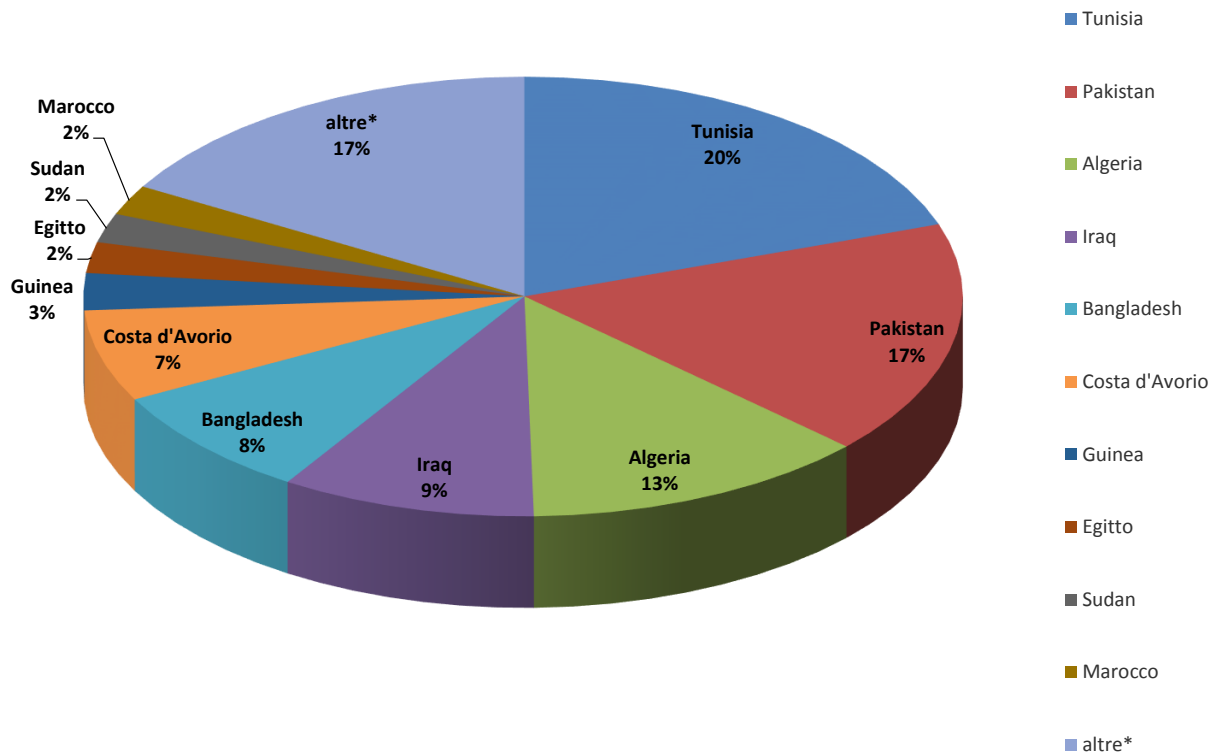

Il grafico illustra la situazione relativa al numero dei migranti sbarcati a decorrere dal 1 gennaio 2019 al 3 giugno 2019* comparati con i dati riferiti allo stesso periodo degli anni 2017 (-97,08%) e 2018 (-87,19%)

Fonte: Dipartimento della Pubblica sicurezza

Comparazione migranti sbarcati negli anni 2017/2018/2019

2017: 119.369 2018: 23.370 2019: 1.764 (dato al 3 giugno 2019)

Fonte: Dipartimento della Pubblica sicurezza

Nazionalità dichiarate al momento dello sbarco anno 2019 (aggiornato al 3 giugno 2019)	
Tunisia	347
Pakistan	305
Algeria	224
Iraq	165
Bangladesh	145
Costa d'Avorio	119
Guinea	48
Egitto	40
Sudan	38
Marocco	39
altre*	294
Totale	1.764

*il dato potrebbe ricomprendere immigrati per i quali sono ancora in corso le attività di identificazione

Fonte: Dipartimento della Pubblica sicurezza

Nazionalità dichiarate al momento dello sbarco al 3 giugno 2019