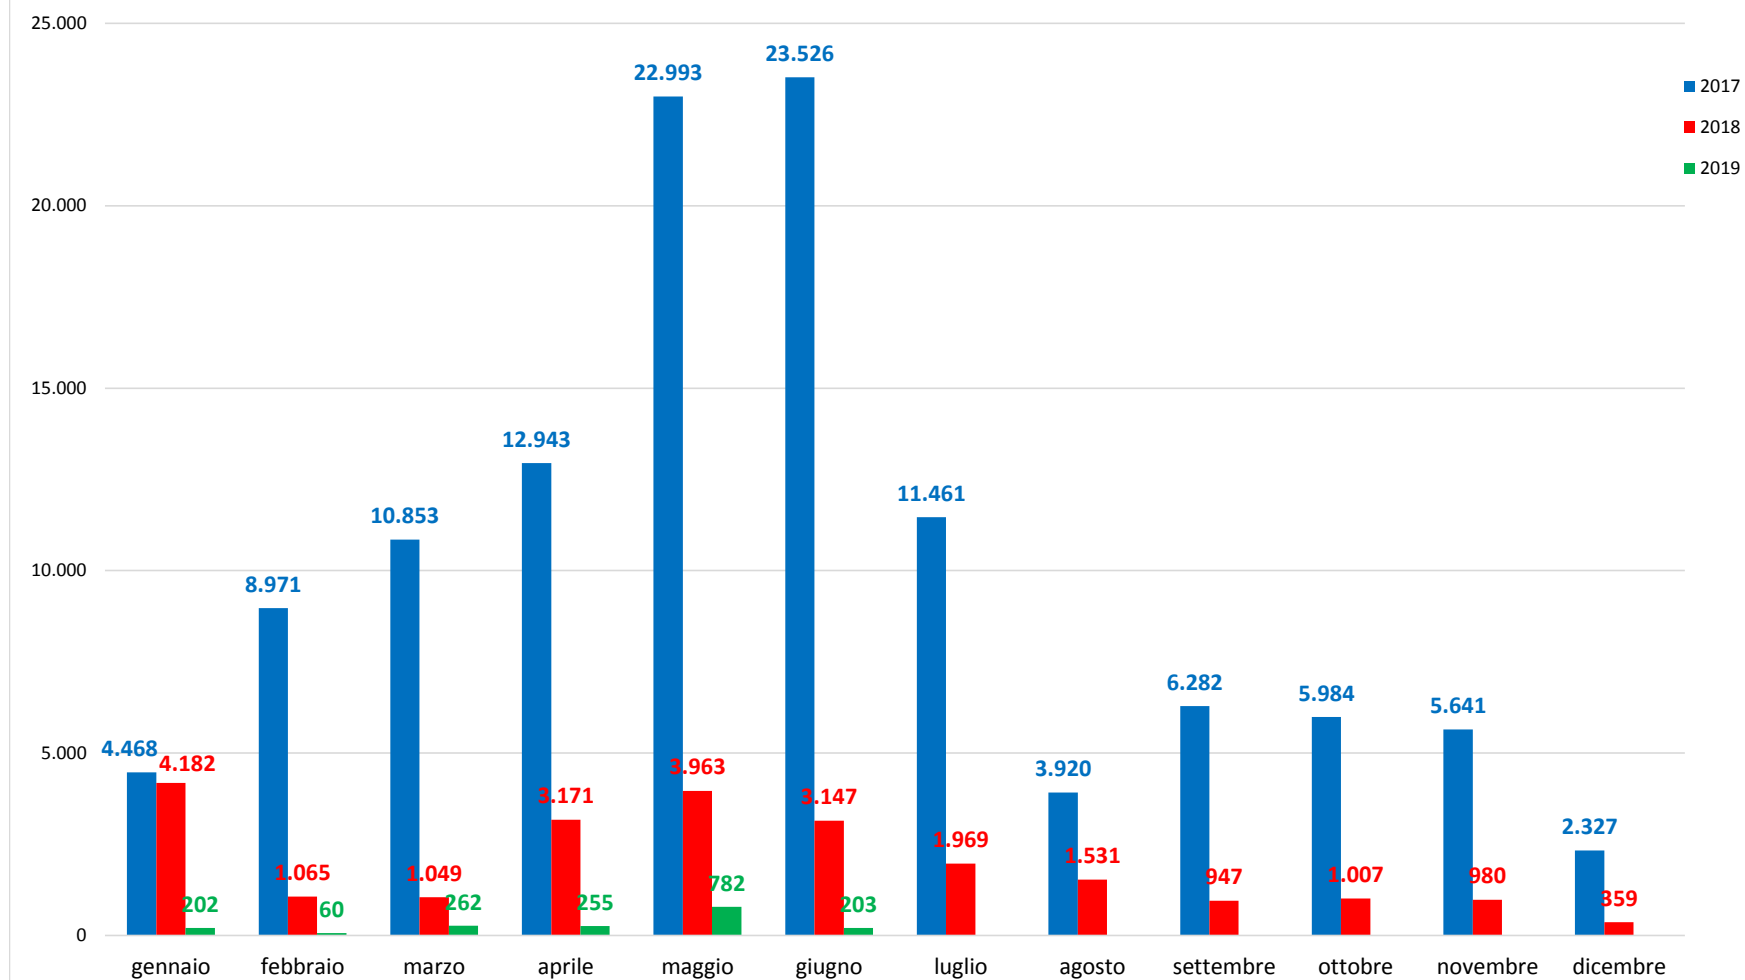

Il grafico illustra la situazione relativa al numero dei migranti sbarcati a decorrere dal 1 gennaio 2019 al 3 giugno 2019* comparati con i dati riferiti allo stesso periodo degli anni 2017 (-97,08%) e 2018 (-87,19%)

*I dati si riferiscono agli eventi di sbarco rilevati entro le ore 8:00 del giorno di riferimento

Fonte: Dipartimento della Pubblica sicurezza

Migranti sbarcati - confronto corrispondente periodo anno precedente

Fonte: Dipartimento della Pubblica sicurezza

Comparazione migranti sbarcati negli anni 2017/2018/2019

2017: 119.369 2018: 23.370 2019: 1.764 (dato al 3 giugno 2019)

Fonte: Dipartimento della Pubblica sicurezza

Nazionalità dichiarate al momento dello sbarco anno 2019 (aggiornato al 3 giugno 2019)	
Tunisia	347
Pakistan	305
Algeria	224
Iraq	165
Bangladesh	145
Costa d'Avorio	119
Guinea	48
Egitto	40
Sudan	38
Marocco	39
altre*	294
Totale	1.764