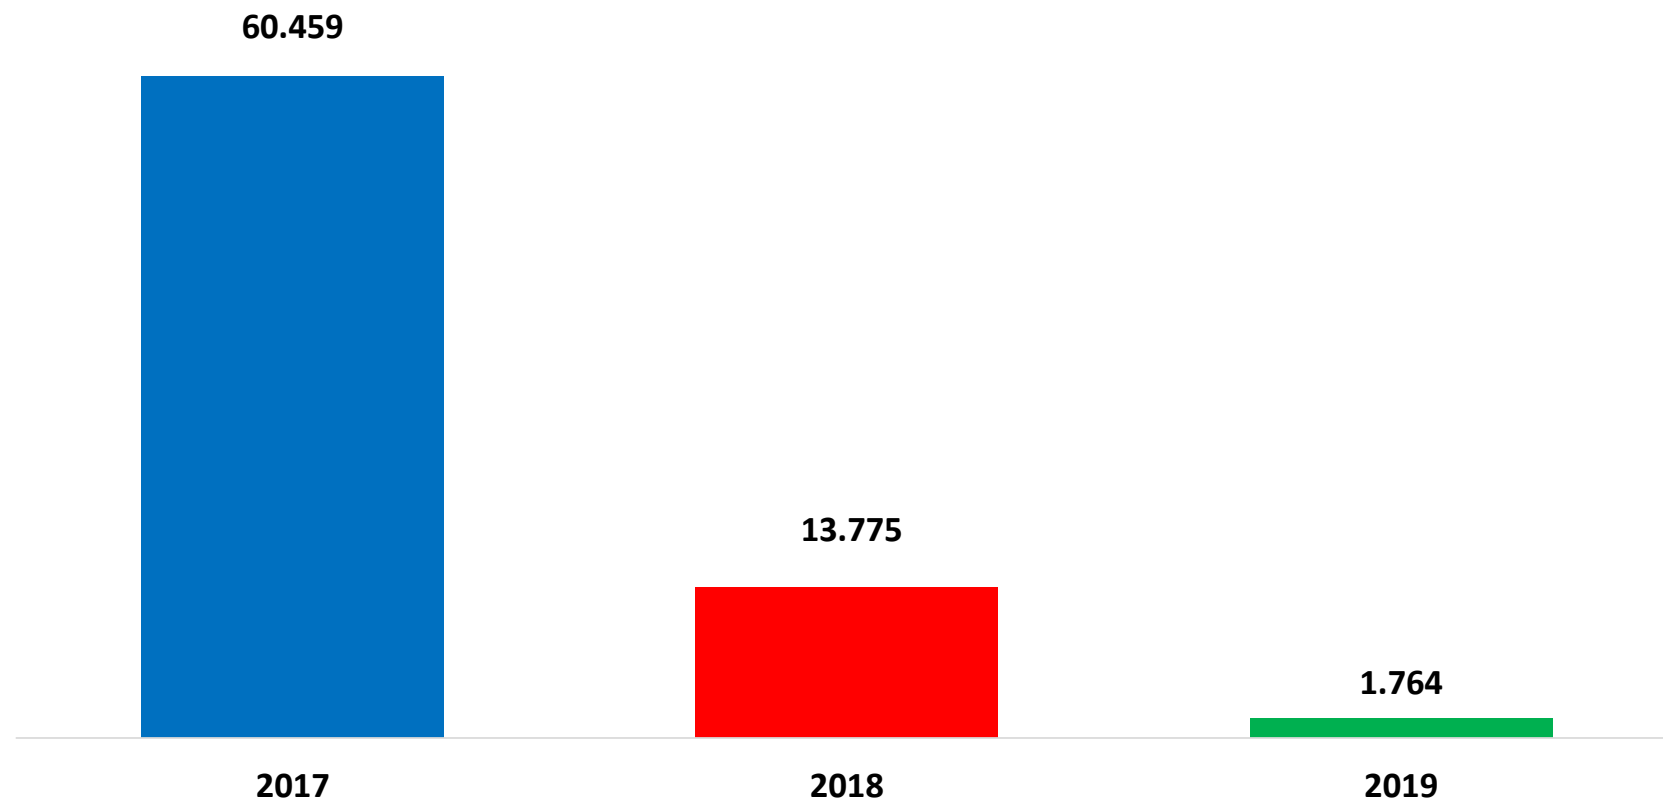

Il grafico illustra la situazione relativa al numero dei migranti sbarcati a decorrere dal 1 gennaio 2019 al 3 giugno 2019* comparati con i dati riferiti allo stesso periodo degli anni 2017 (-97,08%) e 2018 (-87,19%)

*I dati si riferiscono agli eventi di sbarco rilevati entro le ore 8:00 del giorno di riferimento

Fonte: Dipartimento della Pubblica sicurezza

Migranti sbarcati - confronto corrispondente periodo anno precedente

Fonte: Dipartimento della Pubblica sicurezza

Comparazione migranti sbarcati negli anni 2017/2018/2019

2017: 119.369 2018: 23.370 2019: 1.764 (dato al 3 giugno 2019)

Fonte: Dipartimento della Pubblica sicurezza

Nazionalità dichiarate al momento dello sbarco anno 2019 (aggiornato al 3 giugno 2019)	
Tunisia	347
Pakistan	305
Algeria	224
Iraq	165
Bangladesh	145
Costa d'Avorio	119
Guinea	48
Egitto	40
Sudan	38
Marocco	39
altre*	294
Totale	1.764