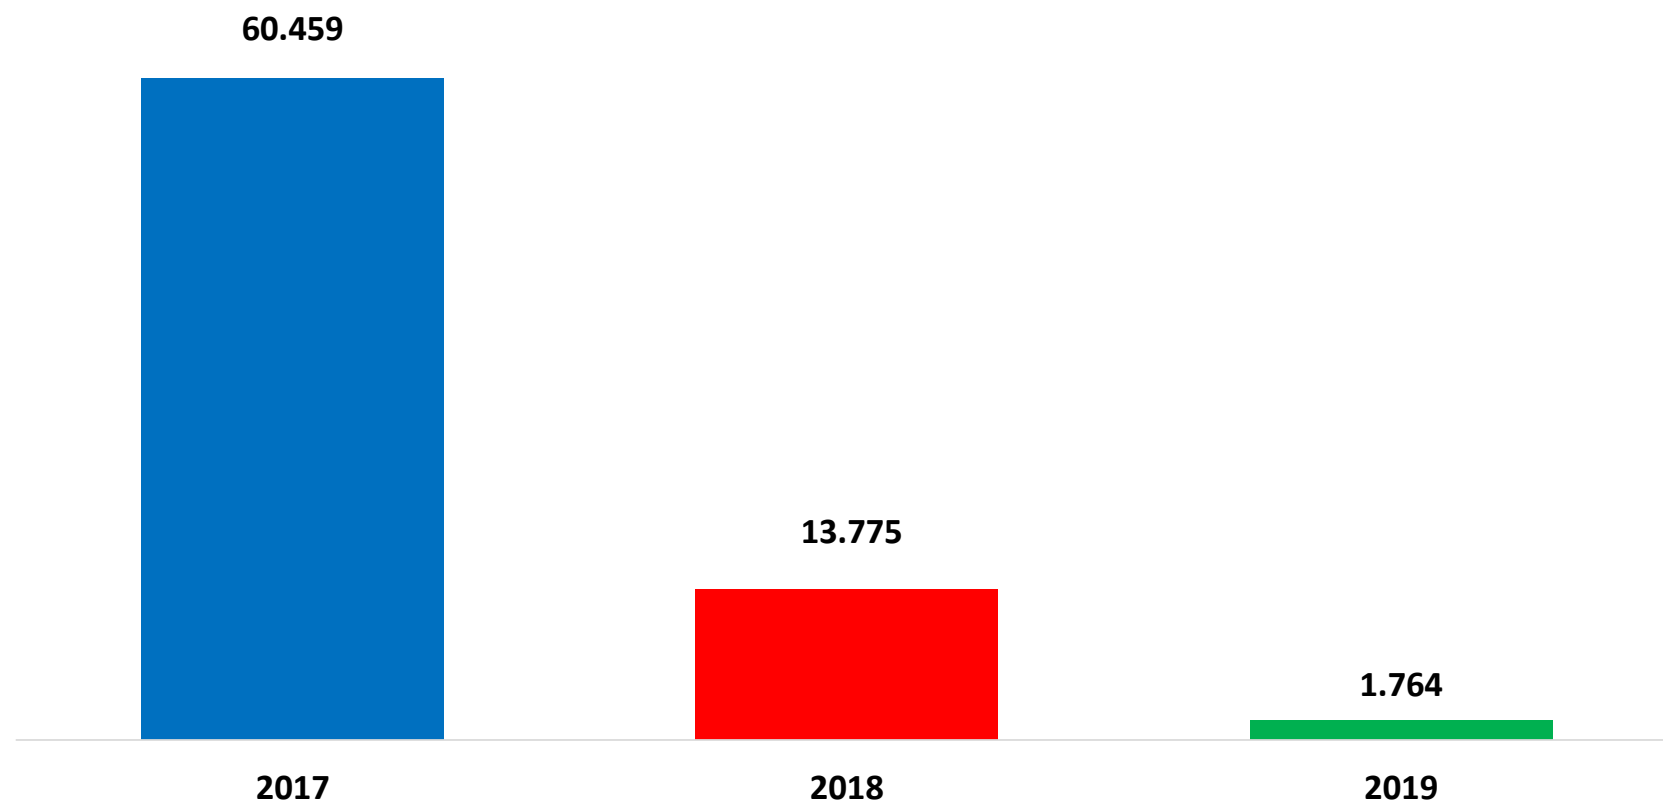

Il grafico illustra la situazione relativa al numero dei migranti sbarcati a decorrere dal 1 gennaio 2019 al 3 giugno 2019* comparati con i dati riferiti allo stesso periodo degli anni 2017 (-97,08%) e 2018 (-87,19%)

*I dati si riferiscono agli eventi di sbarco rilevati entro le ore 8:00 del giorno di riferimento

Fonte: Dipartimento della Pubblica sicurezza

Migranti sbarcati - confronto corrispondente periodo anno precedente

Fonte: Dipartimento della Pubblica sicurezza

Comparazione migranti sbarcati negli anni 2017/2018/2019

2017: 119.369 2018: 23.370 2019: 1.764 (dato al 3 giugno 2019)

Fonte: Dipartimento della Pubblica sicurezza

Nazionalità dichiarate al momento dello sbarco anno 2019 (aggiornato al 3 giugno 2019)	
Tunisia	347
Pakistan	305
Algeria	224
Iraq	165
Bangladesh	145
Costa d'Avorio	119
Guinea	48
Egitto	40
Sudan	38
Marocco	39
altre*	294
Totale	1.764