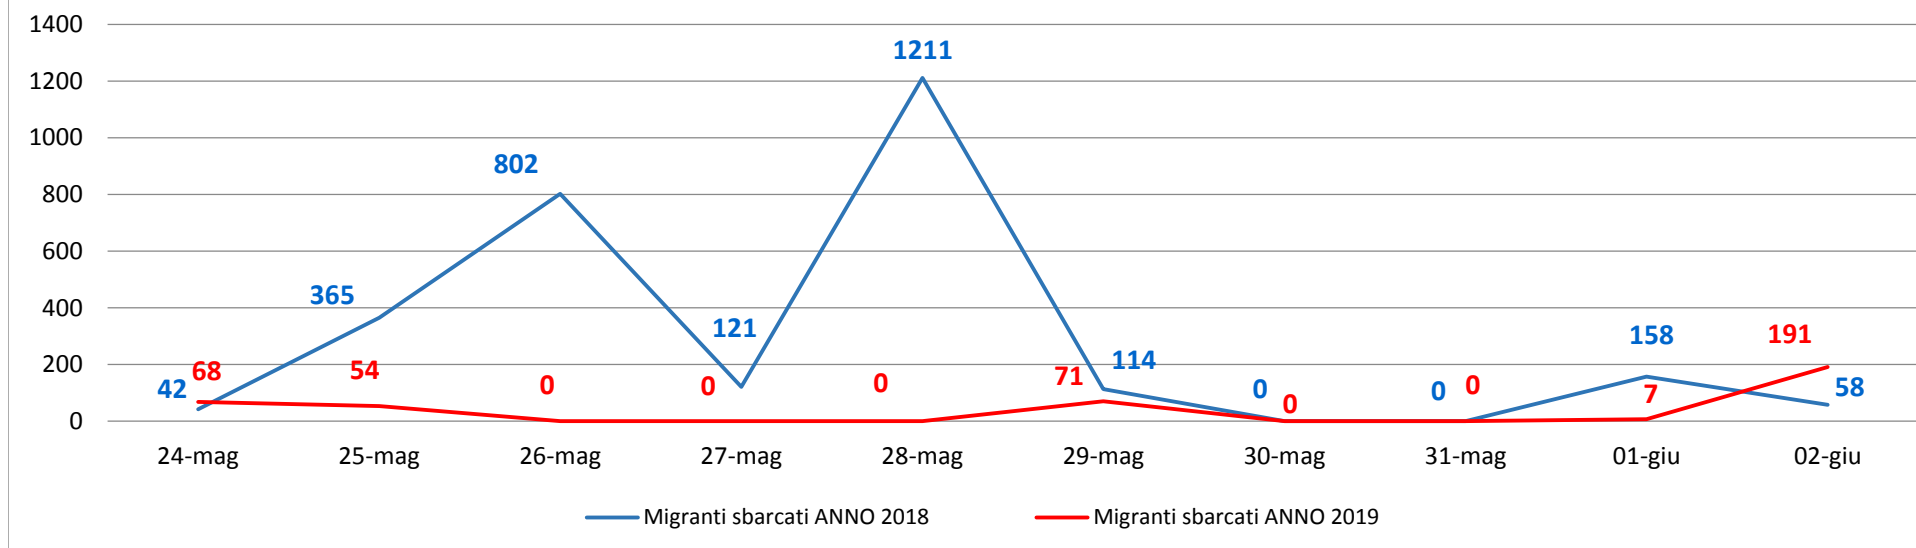

Il grafico illustra la situazione relativa al numero dei migranti sbarcati a decorrere dal 1 gennaio 2019 al 3 giugno 2019* comparati con i dati riferiti allo stesso periodo degli anni 2017 (-97,08%) e 2018 (-87,19%)

*I dati si riferiscono agli eventi di sbarco rilevati entro le ore 8:00 del giorno di riferimento

Fonte: Dipartimento della Pubblica sicurezza

Migranti sbarcati - confronto corrispondente periodo anno precedente

Fonte: Dipartimento della Pubblica sicurezza

Comparazione migranti sbarcati negli anni 2017/2018/2019

2017: 119.369 2018: 23.370 2019: 1.764 (dato al 3 giugno 2019)

Fonte: Dipartimento della Pubblica sicurezza

* il dato potrebbe ricomprendere immigrati per i quali sono ancora in corso le attività di identificazione

Fonte: Dipartimento della pubblica sicurezza

Minori stranieri non accompagnati sbarcati:

Anno 2017: 15.779 Anno 2018: 3.536 Anno 2019: 208