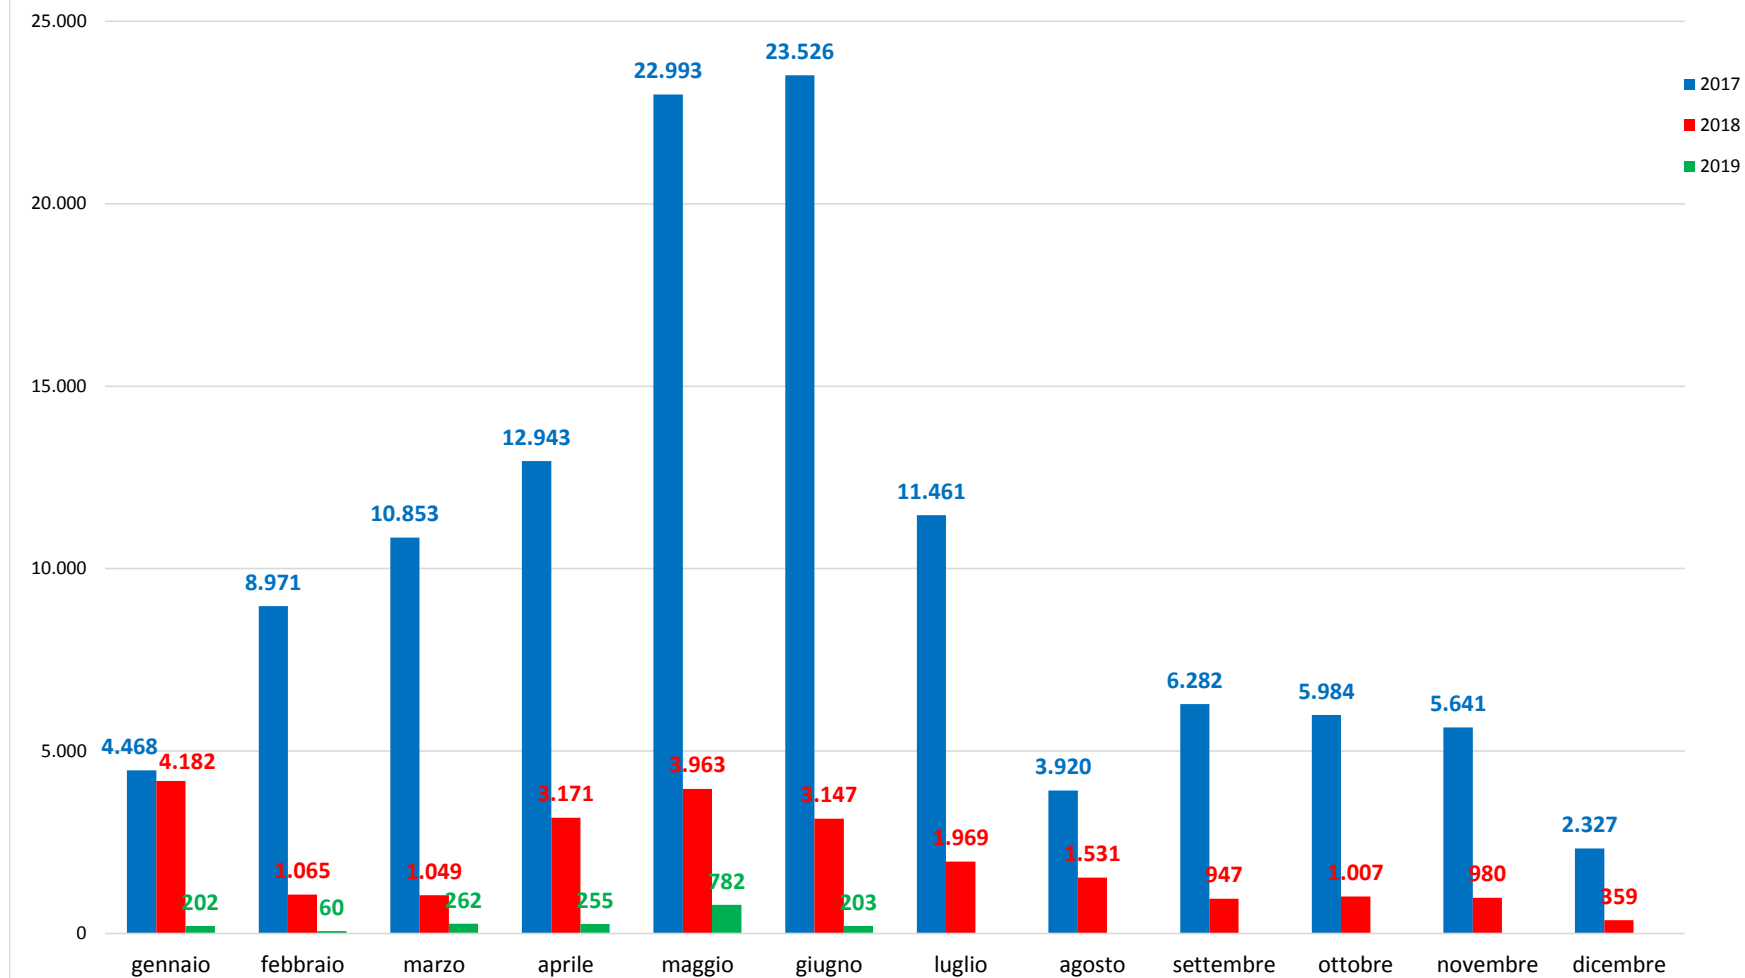

Il grafico illustra la situazione relativa al numero dei migranti sbarcati a decorrere dal 1 gennaio 2019 al 3 giugno 2019* comparati con i dati riferiti allo stesso periodo degli anni 2017 (-97,08%) e 2018 (-87,19%)

*I dati si riferiscono agli eventi di sbarco rilevati entro le ore 8:00 del giorno di riferimento

Fonte: Dipartimento della Pubblica sicurezza

Migranti sbarcati - confronto corrispondente periodo anno precedente

Fonte: Dipartimento della Pubblica sicurezza

Comparazione migranti sbarcati negli anni 2017/2018/2019

2017: 119.369 2018: 23.370 2019: 1.764 (dato al 3 giugno 2019)

Fonte: Dipartimento della Pubblica sicurezza

Nazionalità dichiarate al momento dello sbarco anno 2019 (aggiornato al 3 giugno 2019)	
Tunisia	347
Pakistan	305
Algeria	224
Iraq	165
Bangladesh	145
Costa d'Avorio	119
Guinea	48
Egitto	40
Sudan	38
Marocco	39
altre*	294
Totale	1.764