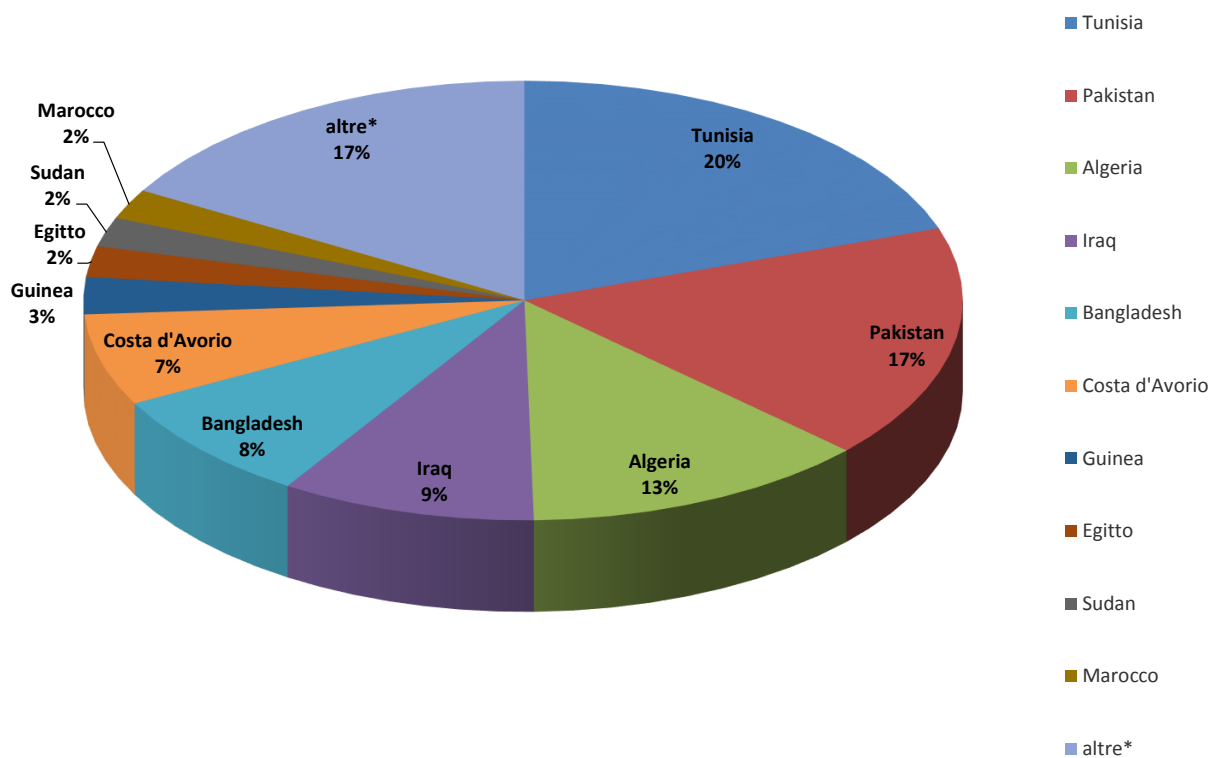

Il grafico illustra la situazione relativa al numero dei migranti sbarcati a decorrere dal 1 gennaio 2019 al 3 giugno 2019* comparati con i dati riferiti allo stesso periodo degli anni 2017 (-97,08%) e 2018 (-87,19%)

Fonte: Dipartimento della Pubblica sicurezza

Comparazione migranti sbarcati negli anni 2017/2018/2019

2017: 119.369 2018: 23.370 2019: 1.764 (dato al 3 giugno 2019)

Fonte: Dipartimento della Pubblica sicurezza

Nazionalità dichiarate al momento dello sbarco anno 2019 (aggiornato al 3 giugno 2019)	
Tunisia	347
Pakistan	305
Algeria	224
Iraq	165
Bangladesh	145
Costa d'Avorio	119
Guinea	48
Egitto	40
Sudan	38
Marocco	39
altre*	294
Totale	1.764

*il dato potrebbe ricomprendere immigrati per i quali sono ancora in corso le attività di identificazione

Fonte: Dipartimento della Pubblica sicurezza

Nazionalità dichiarate al momento dello sbarco al 3 giugno 2019