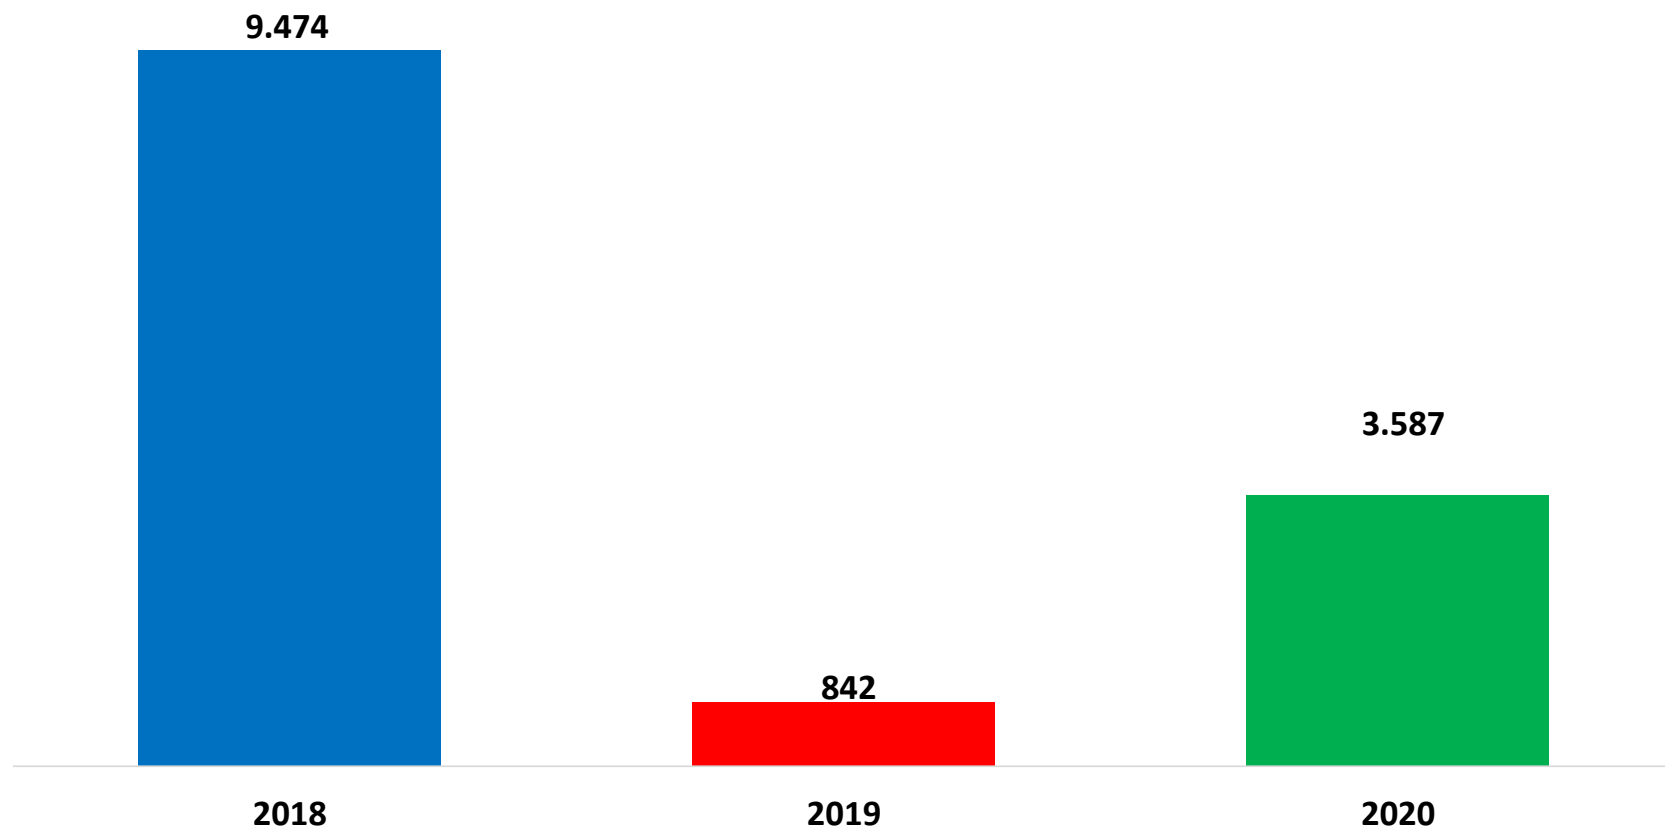

Il grafico illustra la situazione relativa al numero dei migranti sbarcati a decorrere dal 1 gennaio 2020 al 4 maggio 2020* comparati con i dati riferiti allo stesso periodo degli anni 2018 e 2019

*I dati si riferiscono agli eventi di sbarco rilevati entro le ore 8:00 del giorno di riferimento.

Fonte: Dipartimento della Pubblica sicurezza. I dati sono suscettibili di successivo consolidamento.

Migranti sbarcati* - confronto corrispondente periodo anno precedente

*I dati si riferiscono agli eventi di sbarco rilevati entro le ore 8:00 del giorno di riferimento

Fonte: Dipartimento della Pubblica sicurezza. I dati sono suscettibili di successivo consolidamento.

Migranti sbarcati per giorno al 4 Maggio 2020* - mese di Maggio

*I dati si riferiscono agli eventi di sbarco rilevati entro le ore 8:00 del giorno di riferimento

Fonte: Dipartimento della Pubblica sicurezza. I dati sono suscettibili di successivo consolidamento.

Comparazione migranti sbarcati negli anni 2018/2019/2020

2018:23.370

2019:11.471

2020:3.587*

*I dati si riferiscono agli eventi di sbarco rilevati entro le ore 8:00 del giorno di riferimento.