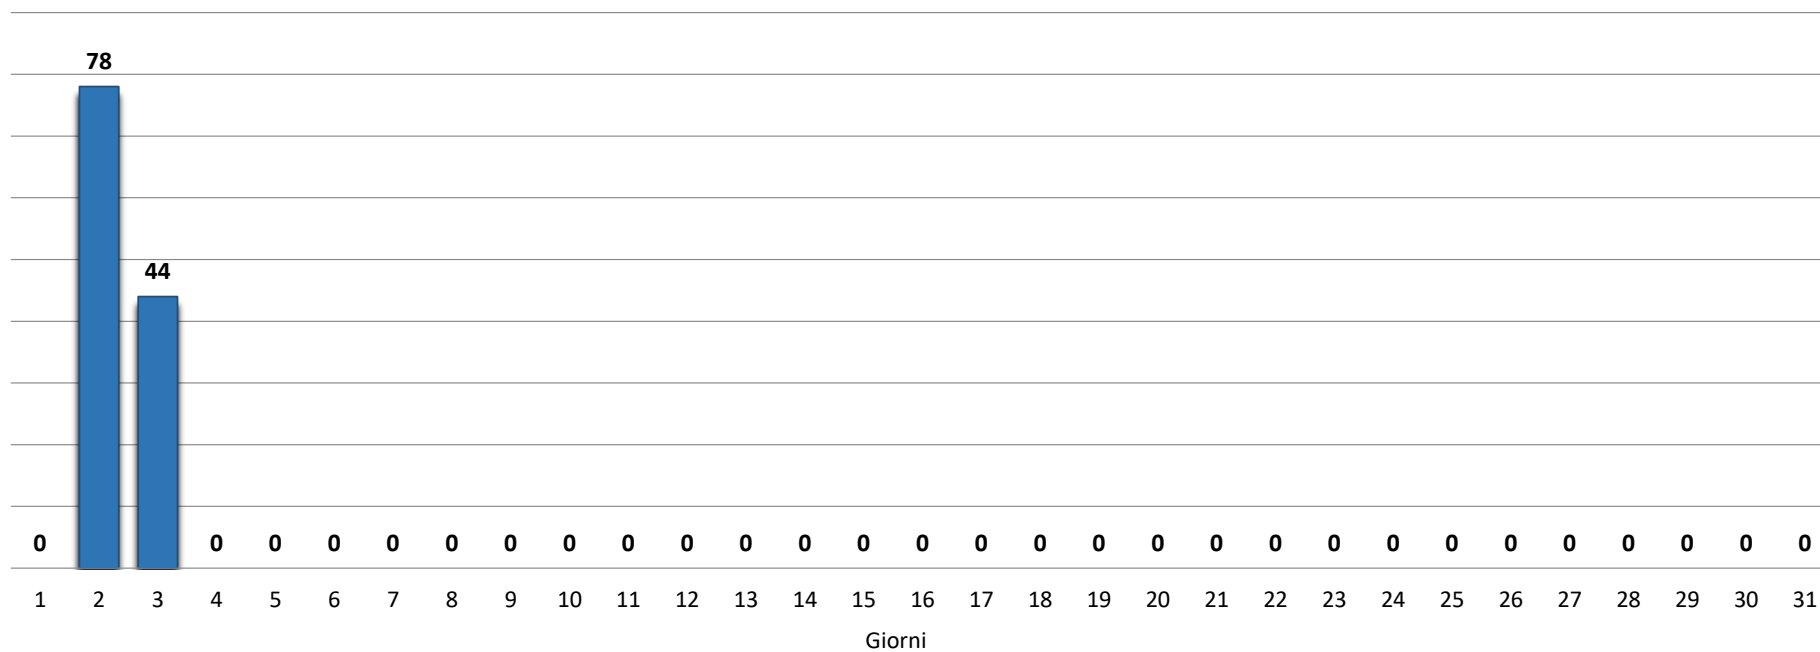

Il grafico illustra la situazione relativa al numero dei migranti sbarcati a decorrere dal 1 gennaio 2020 al 4 maggio 2020* comparati con i dati riferiti allo stesso periodo degli anni 2018 e 2019

*I dati si riferiscono agli eventi di sbarco rilevati entro le ore 8:00 del giorno di riferimento.

Fonte: Dipartimento della Pubblica sicurezza. I dati sono suscettibili di successivo consolidamento.

Migranti sbarcati* - confronto corrispondente periodo anno precedente

*I dati si riferiscono agli eventi di sbarco rilevati entro le ore 8:00 del giorno di riferimento

Fonte: Dipartimento della Pubblica sicurezza. I dati sono suscettibili di successivo consolidamento.

Migranti sbarcati per giorno al 4 Maggio 2020* - mese di Maggio

*I dati si riferiscono agli eventi di sbarco rilevati entro le ore 8:00 del giorno di riferimento

Fonte: Dipartimento della Pubblica sicurezza. I dati sono suscettibili di successivo consolidamento.

Comparazione migranti sbarcati negli anni 2018/2019/2020

2018:23.370

2019:11.471

2020:3.587*

*I dati si riferiscono agli eventi di sbarco rilevati entro le ore 8:00 del giorno di riferimento.