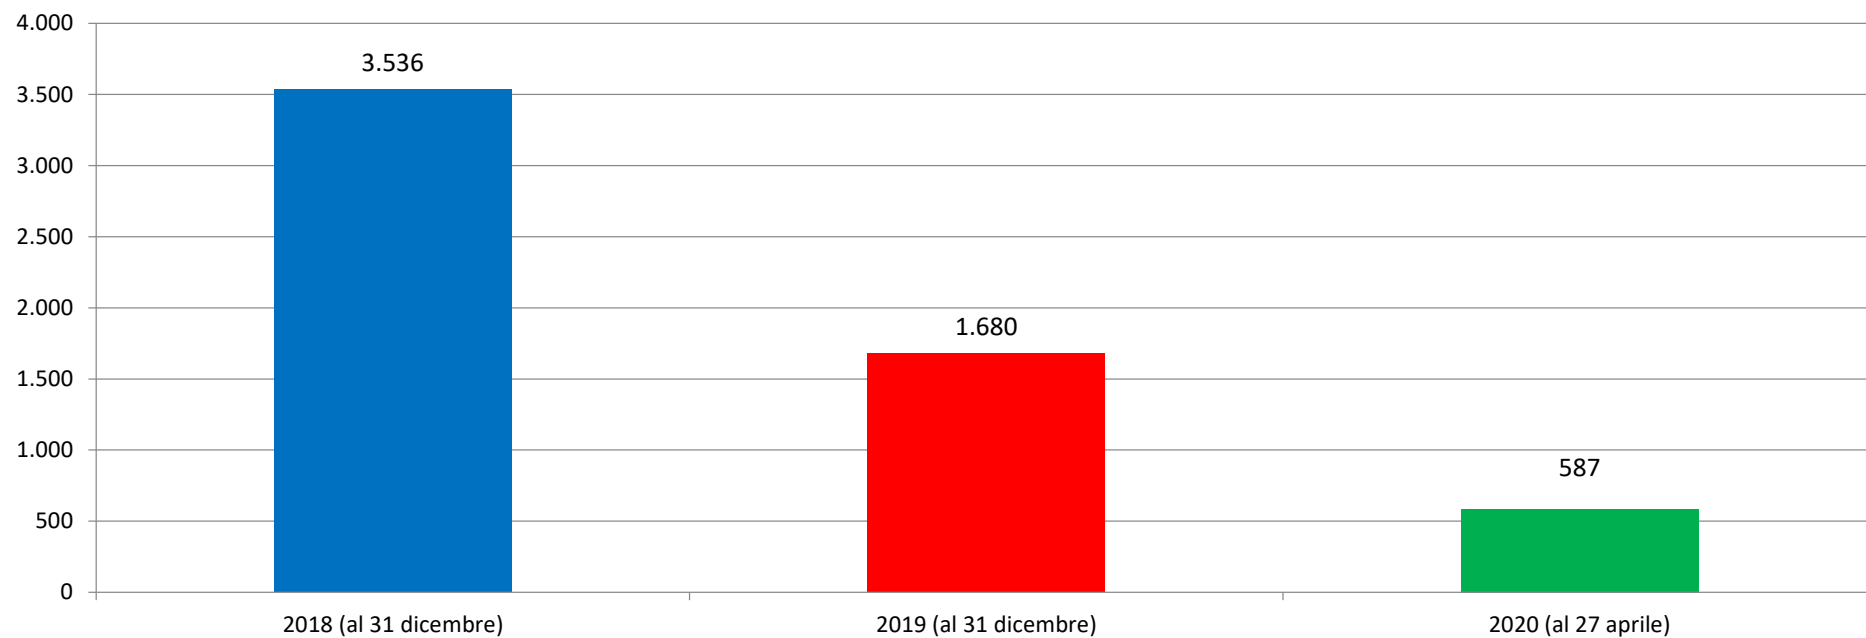

Minori stranieri non accompagnati sbarcati:

Anno **2018**: 3.536   Anno **2019**: 1.680   Anno **2020**: 587

Fonte: Dipartimento della Pubblica sicurezza. I dati sono suscettibili di successivo consolidamento.