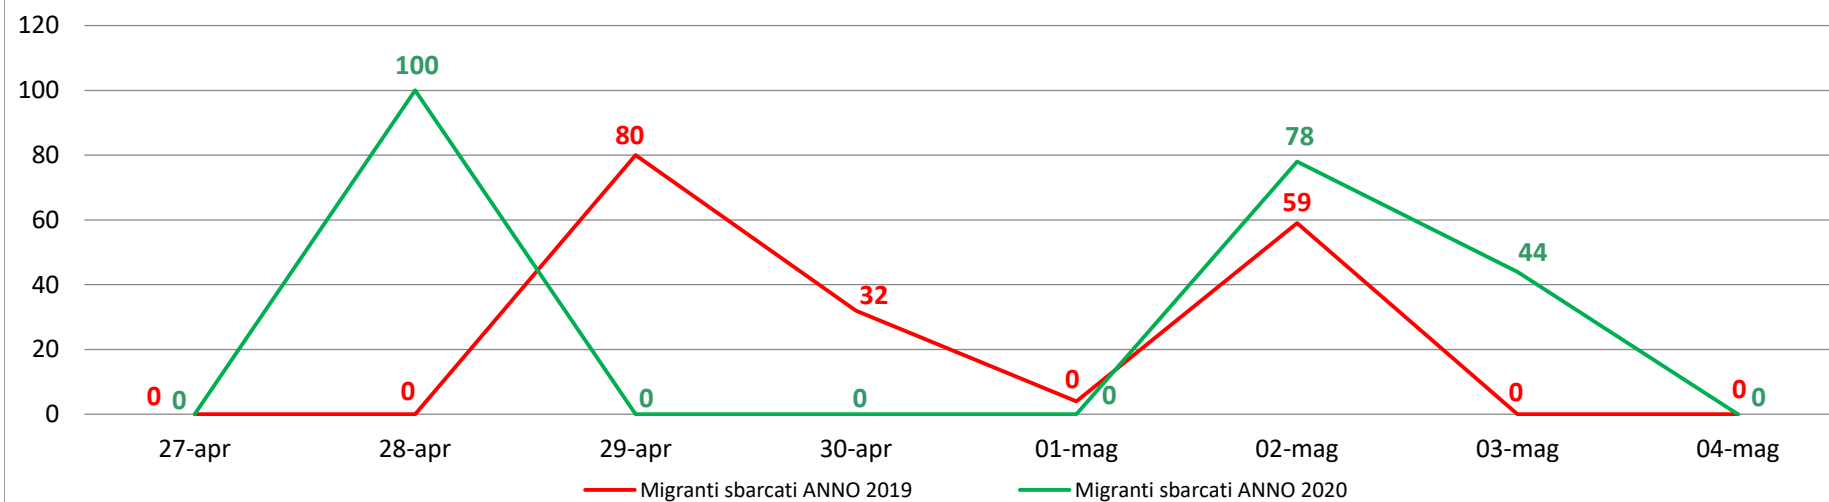

Il grafico illustra la situazione relativa al numero dei migranti sbarcati a decorrere dal 1 gennaio 2020 al 4 maggio 2020* comparati con i dati riferiti allo stesso periodo degli anni 2018 e 2019

*I dati si riferiscono agli eventi di sbarco rilevati entro le ore 8:00 del giorno di riferimento.

Fonte: Dipartimento della Pubblica sicurezza. I dati sono suscettibili di successivo consolidamento.

Migranti sbarcati* - confronto corrispondente periodo anno precedente

*I dati si riferiscono agli eventi di sbarco rilevati entro le ore 8:00 del giorno di riferimento

Fonte: Dipartimento della Pubblica sicurezza. I dati sono suscettibili di successivo consolidamento.

Migranti sbarcati per giorno al 4 Maggio 2020* - mese di Maggio

*I dati si riferiscono agli eventi di sbarco rilevati entro le ore 8:00 del giorno di riferimento

Fonte: Dipartimento della Pubblica sicurezza. I dati sono suscettibili di successivo consolidamento.

Comparazione migranti sbarcati negli anni 2018/2019/2020

2018:23.370

2019:11.471

2020:3.587*

*I dati si riferiscono agli eventi di sbarco rilevati entro le ore 8:00 del giorno di riferimento.