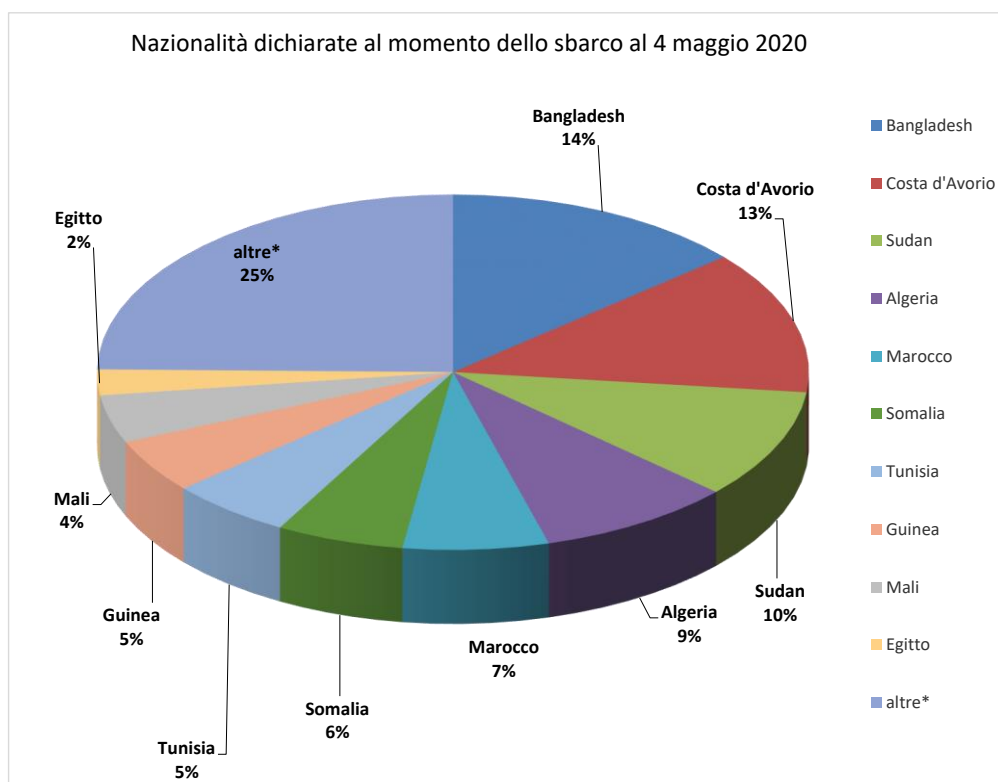

Nazionalità dichiarate al momento dello sbarco anno 2020 (aggiornato al 4 maggio 2020)	
Bangladesh	494
Costa d'Avorio	468
Sudan	357
Algeria	319
Marocco	237
Somalia	208
Tunisia	200
Guinea	176
Mali	156
Egitto	84
altre*	888
Totale**	3.587

*il dato potrebbe ricomprendere immigrati per i quali sono ancora in corso le attività di identificazione.

**I dati si riferiscono agli eventi di sbarco rilevati entro le ore 8:00 del giorno di riferimento.

Fonte: Dipartimento della Pubblica sicurezza. I dati sono suscettibili di successivo consolidamento.

* il dato potrebbe ricomprendere immigrati per i quali sono ancora in corso le attività di identificazione

**I dati si riferiscono agli eventi di sbarco rilevati entro le ore 8:00 del giorno di riferimento

Fonte: Dipartimento della pubblica sicurezza. I dati sono suscettibili di successivo consolidamento.