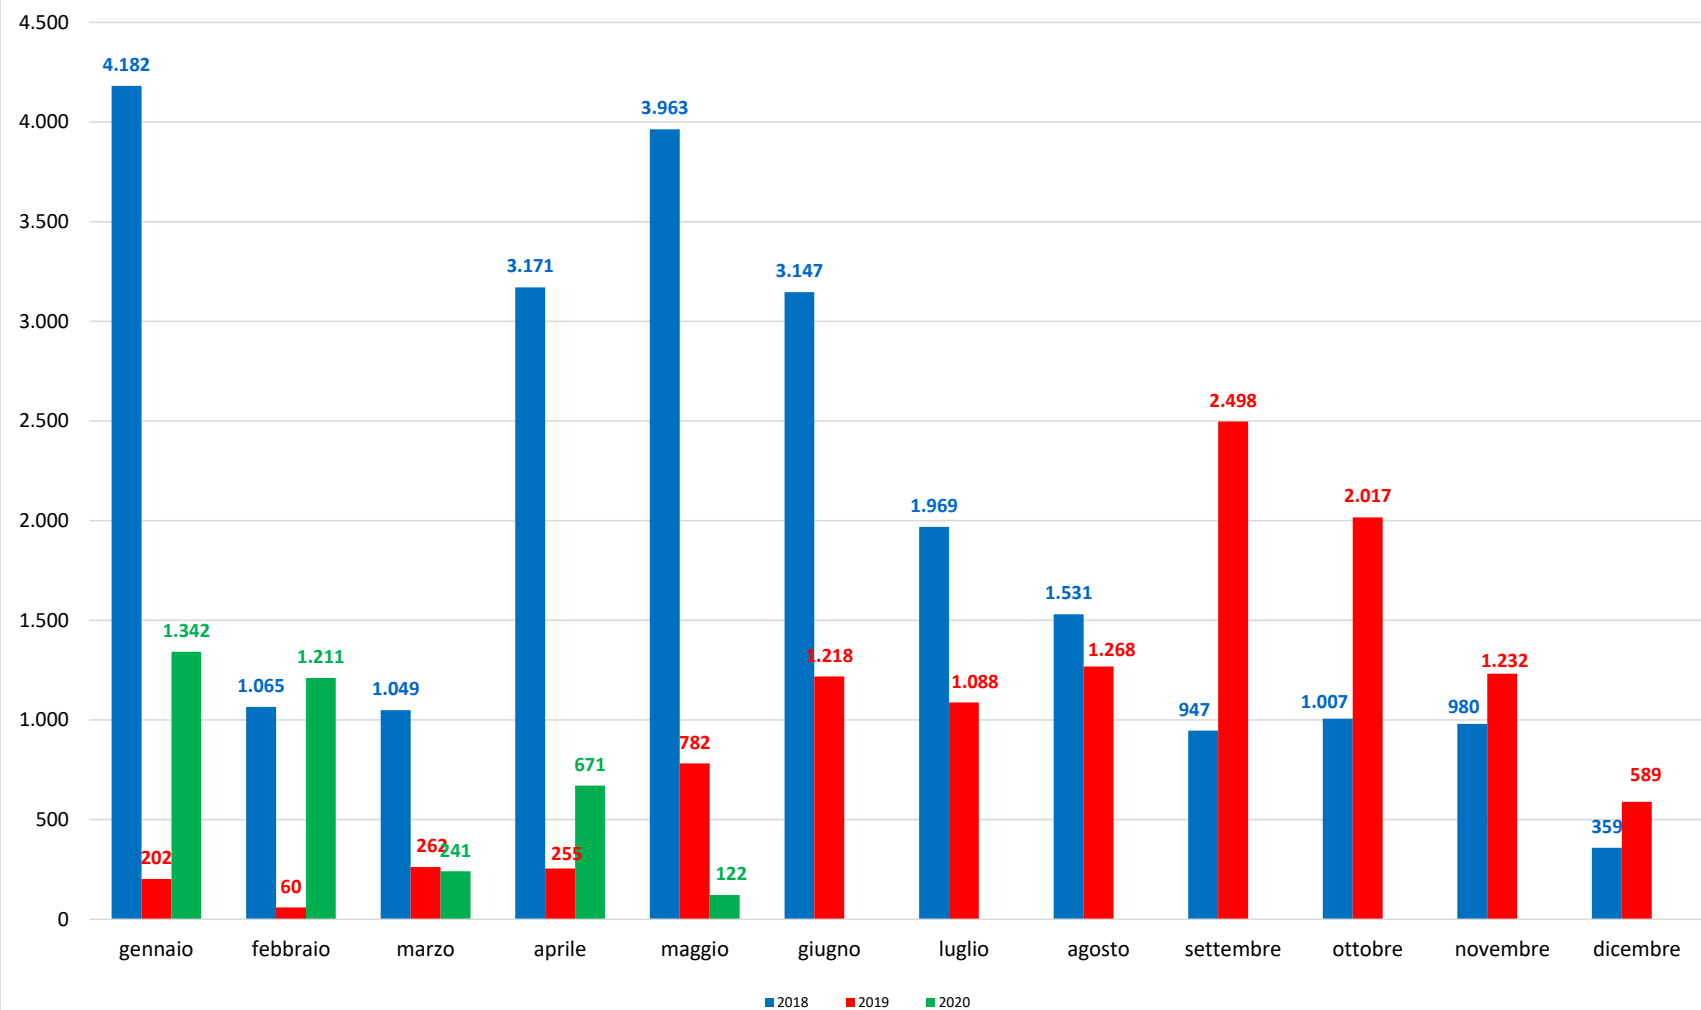

Il grafico illustra la situazione relativa al numero dei migranti sbarcati a decorrere dal 1 gennaio 2020 al 4 maggio 2020* comparati con i dati riferiti allo stesso periodo degli anni 2018 e 2019

*I dati si riferiscono agli eventi di sbarco rilevati entro le ore 8:00 del giorno di riferimento.

Fonte: Dipartimento della Pubblica sicurezza. I dati sono suscettibili di successivo consolidamento.

Migranti sbarcati* - confronto corrispondente periodo anno precedente

*I dati si riferiscono agli eventi di sbarco rilevati entro le ore 8:00 del giorno di riferimento

Fonte: Dipartimento della Pubblica sicurezza. I dati sono suscettibili di successivo consolidamento.

Migranti sbarcati per giorno al 4 Maggio 2020* - mese di Maggio

*I dati si riferiscono agli eventi di sbarco rilevati entro le ore 8:00 del giorno di riferimento

Fonte: Dipartimento della Pubblica sicurezza. I dati sono suscettibili di successivo consolidamento.

Comparazione migranti sbarcati negli anni 2018/2019/2020

2018:23.370

2019:11.471

2020:3.587*

*I dati si riferiscono agli eventi di sbarco rilevati entro le ore 8:00 del giorno di riferimento.