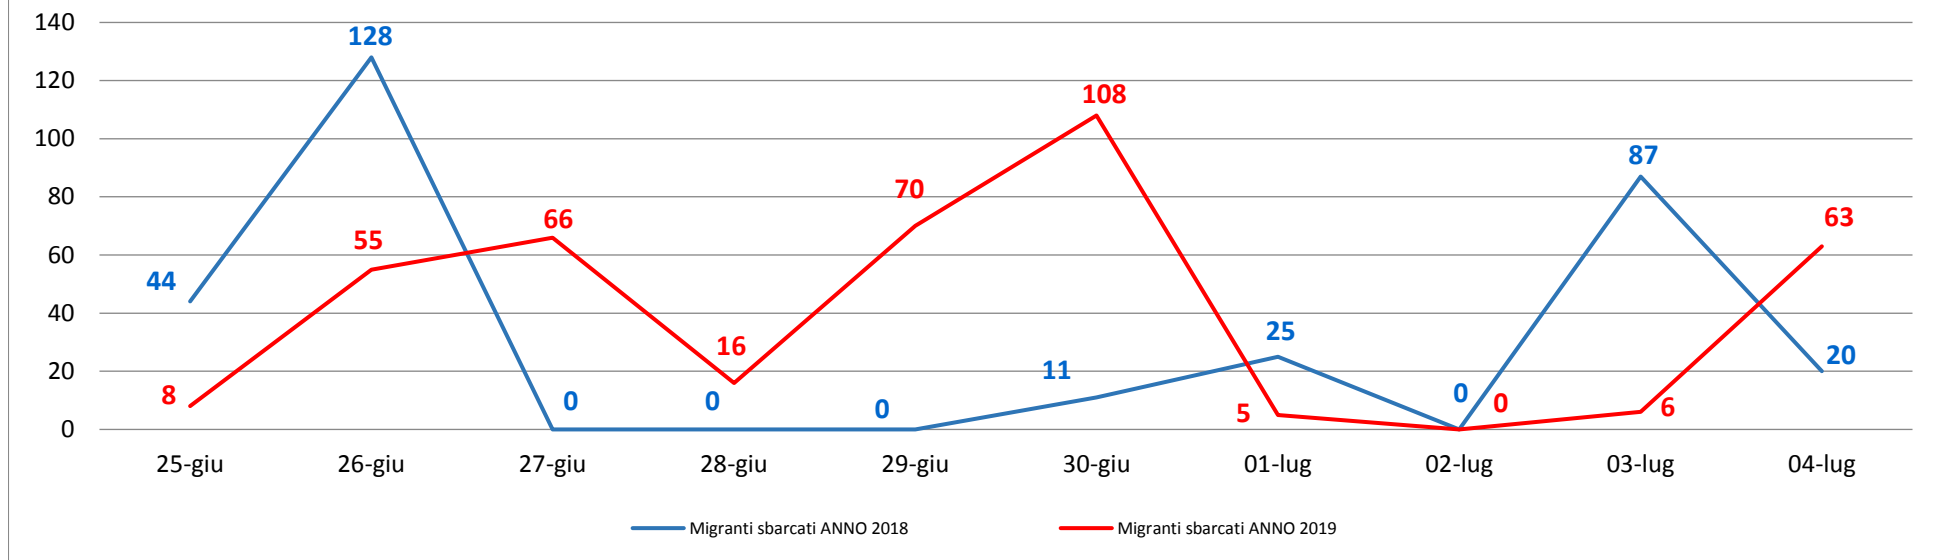

Il grafico illustra la situazione relativa al numero dei migranti sbarcati a decorrere dal 1 gennaio 2019 al 5 luglio 2019* comparati con i dati riferiti allo stesso periodo degli anni 2017 (-96,63%) e 2018 (-82,87%)

*I dati si riferiscono agli eventi di sbarco rilevati entro le ore 8:00 del giorno di riferimento

Fonte: Dipartimento della Pubblica sicurezza

Migranti sbarcati - confronto corrispondente periodo anno precedente

Fonte: Dipartimento della Pubblica sicurezza

Comparazione migranti sbarcati negli anni 2017/2018/2019

2017: 119.369 2018: 23.370 2019: 2.869 (dato al 5 luglio 2019)

Fonte: Dipartimento della Pubblica sicurezza

* il dato potrebbe ricomprendere immigrati per i quali sono ancora in corso le attività di identificazione

Fonte: Dipartimento della pubblica sicurezza

Minori stranieri non accompagnati sbarcati:

Anno **2017**: 15.779 Anno **2018**: 3.536 Anno **2019**: 369