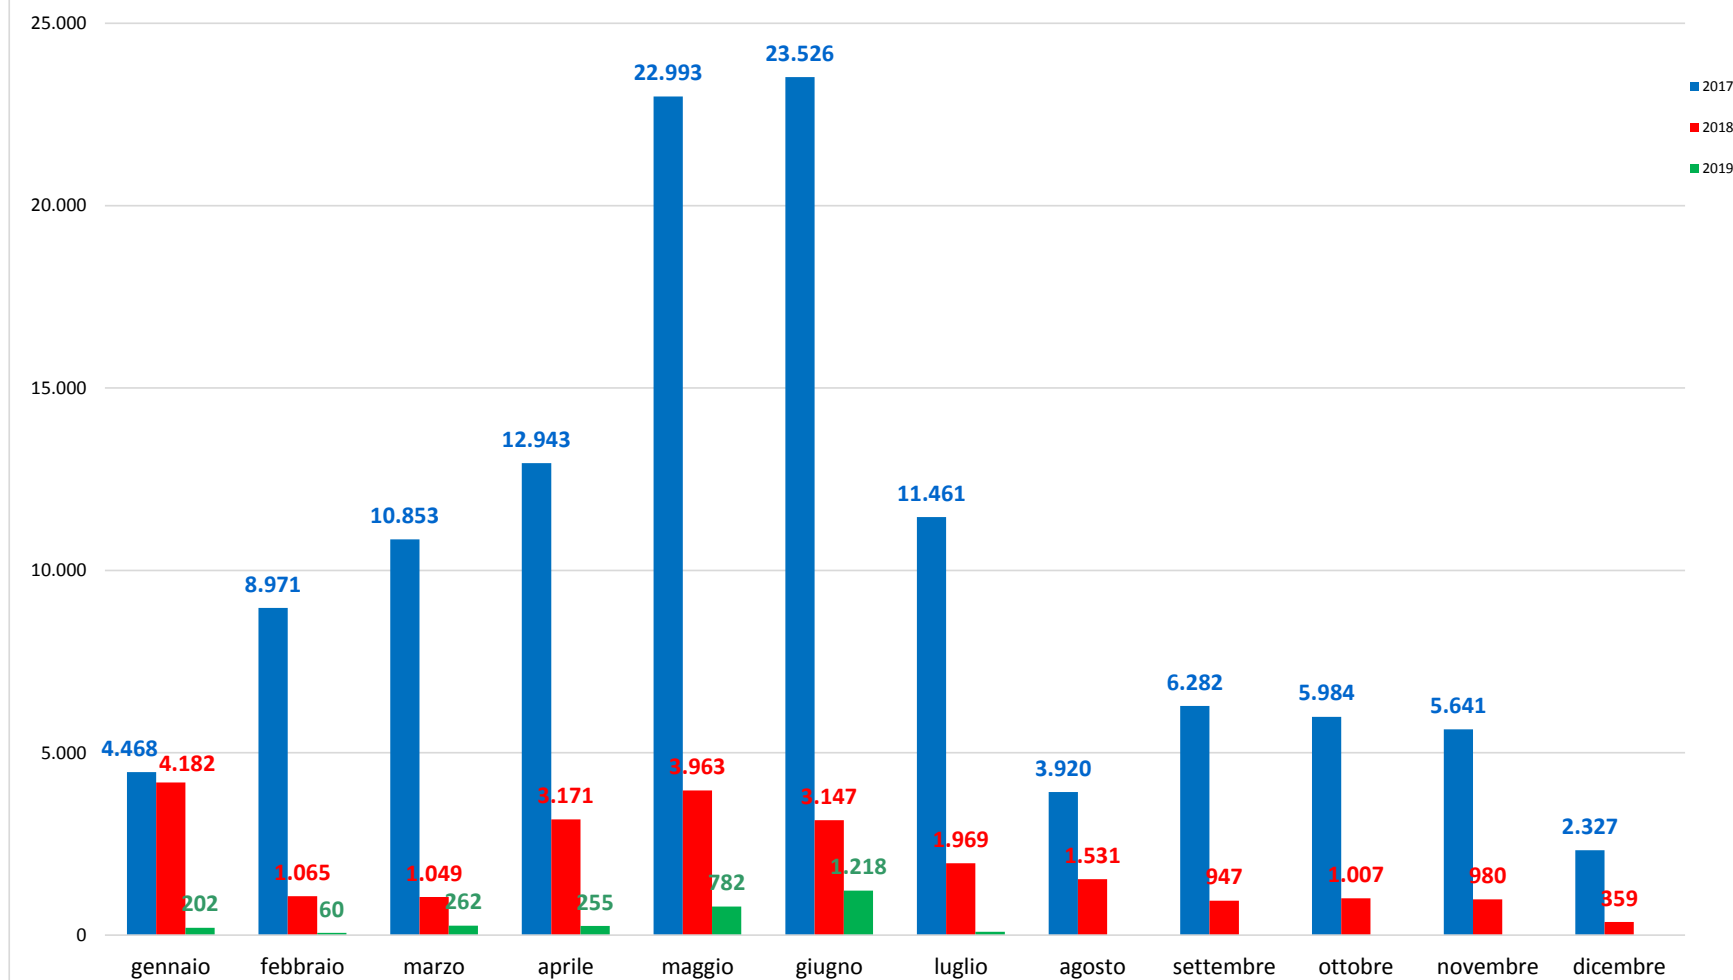

Il grafico illustra la situazione relativa al numero dei migranti sbarcati a decorrere dal 1 gennaio 2019 al 5 luglio 2019* comparati con i dati riferiti allo stesso periodo degli anni 2017 (-96,63%) e 2018 (-82,87%)

*I dati si riferiscono agli eventi di sbarco rilevati entro le ore 8:00 del giorno di riferimento

Fonte: Dipartimento della Pubblica sicurezza

Migranti sbarcati - confronto corrispondente periodo anno precedente

Fonte: Dipartimento della Pubblica sicurezza

Comparazione migranti sbarcati negli anni 2017/2018/2019

2017: 119.369 2018: 23.370 2019: 2.869 (dato al 5 luglio 2019)

Fonte: Dipartimento della Pubblica sicurezza

Nazionalità dichiarate al momento dello sbarco anno 2019 (aggiornato al 5 luglio 2019)	
Tunisia	617
Pakistan	426
Costa d'Avorio	299
Algeria	277
Iraq	255
Bangladesh	190
Sudan	79
Guinea	72
Iran	69
Marocco	66
altre*	519
Totale	2.869