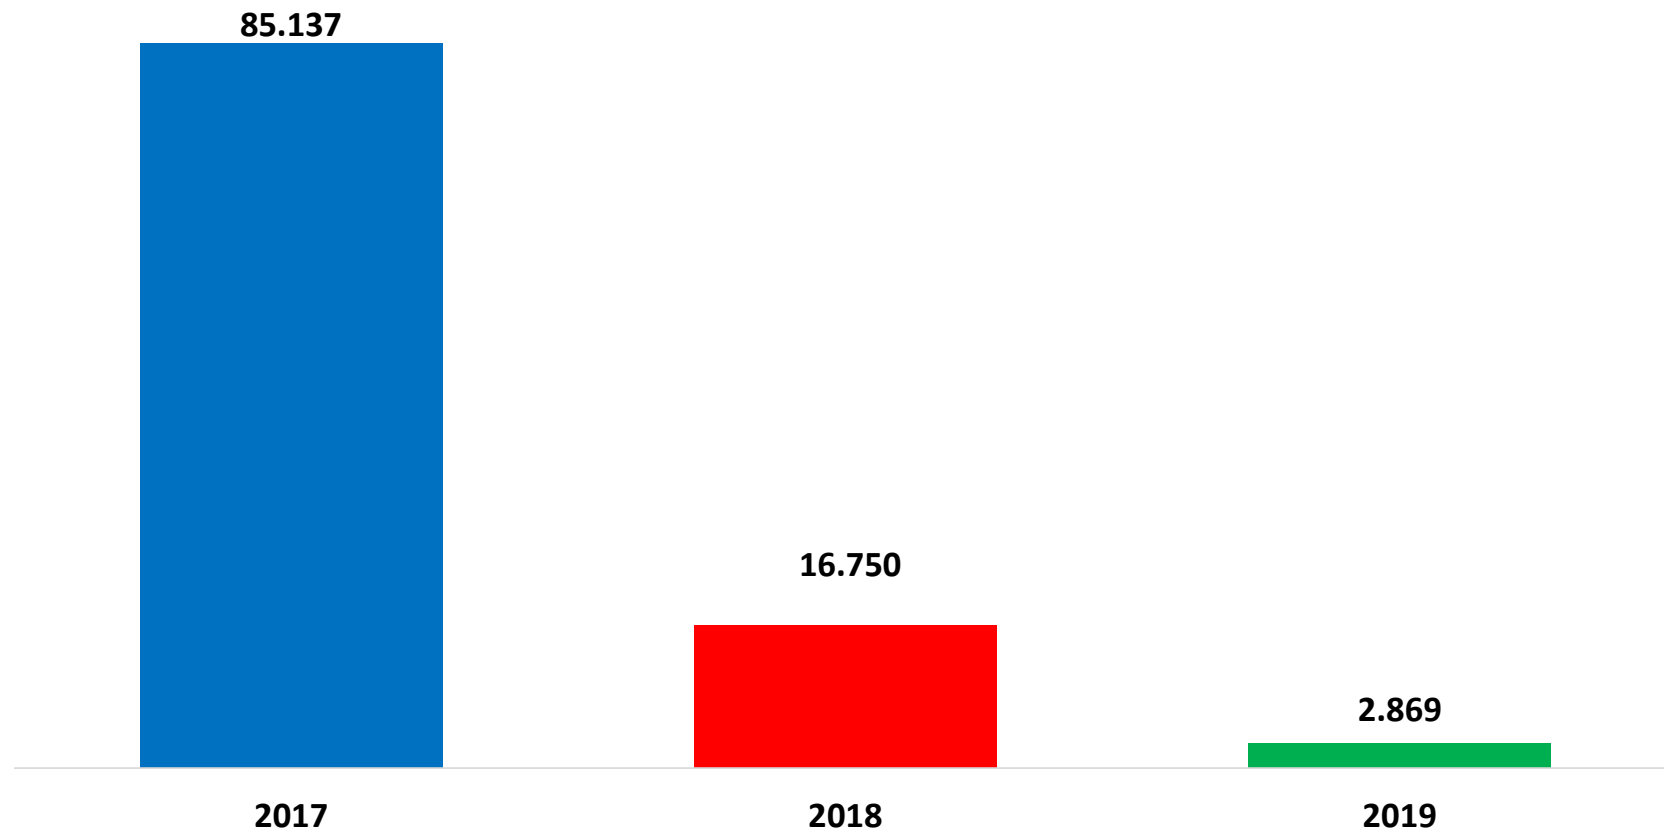

Il grafico illustra la situazione relativa al numero dei migranti sbarcati a decorrere dal 1 gennaio 2019 al 5 luglio 2019* comparati con i dati riferiti allo stesso periodo degli anni 2017 (-96,63%) e 2018 (-82,87%)

*I dati si riferiscono agli eventi di sbarco rilevati entro le ore 8:00 del giorno di riferimento

Fonte: Dipartimento della Pubblica sicurezza

Migranti sbarcati - confronto corrispondente periodo anno precedente

Fonte: Dipartimento della Pubblica sicurezza

Comparazione migranti sbarcati negli anni 2017/2018/2019

2017: 119.369 2018: 23.370 2019: 2.869 (dato al 5 luglio 2019)

Fonte: Dipartimento della Pubblica sicurezza

Nazionalità dichiarate al momento dello sbarco anno 2019 (aggiornato al 5 luglio 2019)	
Tunisia	617
Pakistan	426
Costa d'Avorio	299
Algeria	277
Iraq	255
Bangladesh	190
Sudan	79
Guinea	72
Iran	69
Marocco	66
altre*	519
Totale	2.869