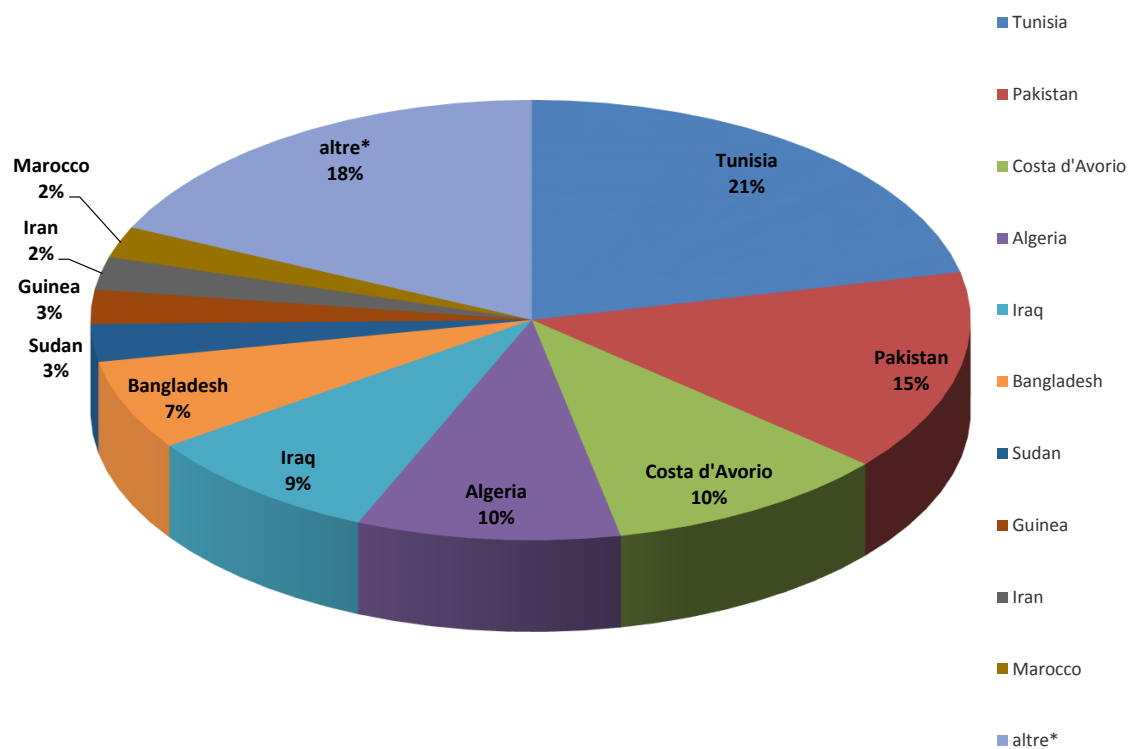

Il grafico illustra la situazione relativa al numero dei migranti sbarcati a decorrere dal 1 gennaio 2019 al 5 luglio 2019* comparati con i dati riferiti allo stesso periodo degli anni 2017 (-96,63%) e 2018 (-82,87%)

Fonte: Dipartimento della Pubblica sicurezza

Comparazione migranti sbarcati negli anni 2017/2018/2019

2017: 119.369 2018: 23.370 2019: 2.869 (dato al 5 luglio 2019)

Fonte: Dipartimento della Pubblica sicurezza

Nazionalità dichiarate al momento dello sbarco anno 2019 (aggiornato al 5 luglio 2019)	
Tunisia	617
Pakistan	426
Costa d'Avorio	299
Algeria	277
Iraq	255
Bangladesh	190
Sudan	79
Guinea	72
Iran	69
Marocco	66
altre*	519
Totale	2.869

*il dato potrebbe ricomprendere immigrati per i quali sono ancora in corso le attività di identificazione

Fonte: Dipartimento della Pubblica sicurezza

Nazionalità dichiarate al momento dello sbarco al 5 luglio 2019