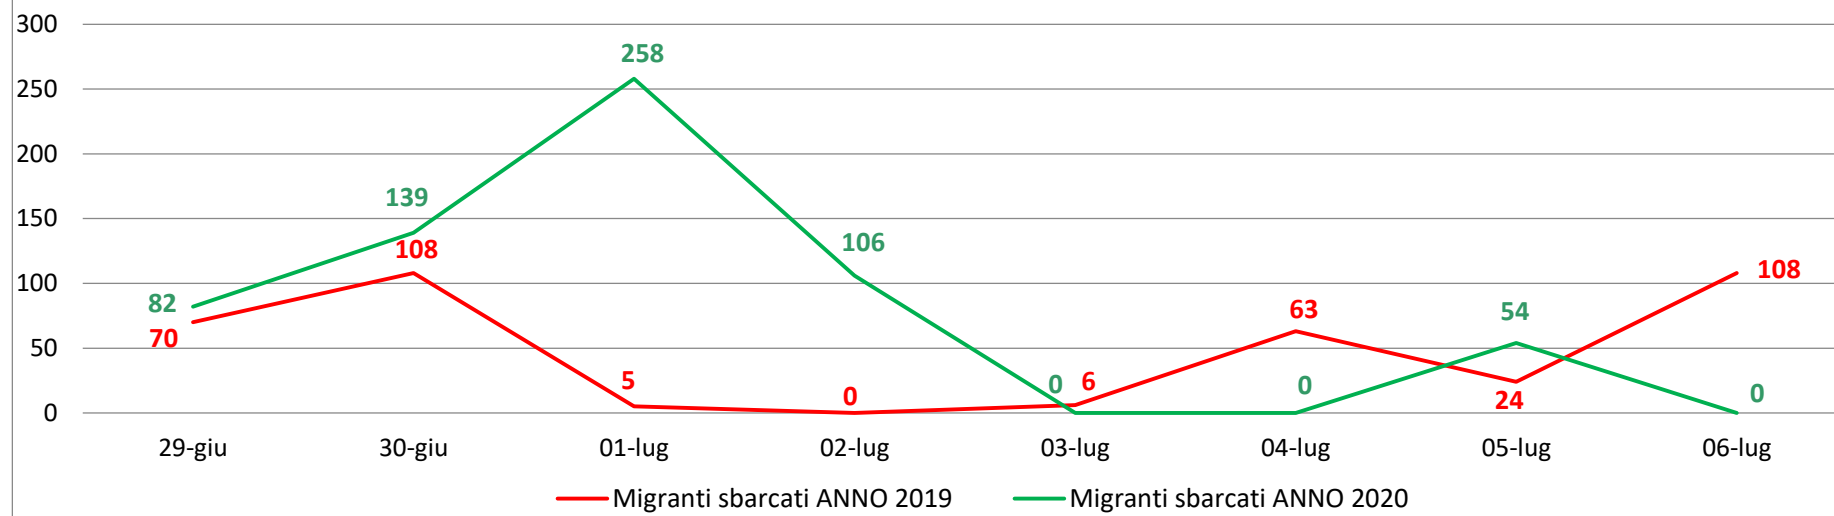

Il grafico illustra la situazione relativa al numero dei migranti sbarcati a decorrere dal 1 gennaio 2020 al 6 luglio 2020* comparati con i dati riferiti allo stesso periodo degli anni 2018 e 2019

*I dati si riferiscono agli eventi di sbarco rilevati entro le ore 8:00 del giorno di riferimento.

Fonte: Dipartimento della Pubblica sicurezza. I dati sono suscettibili di successivo consolidamento.

Migranti sbarcati* - confronto corrispondente periodo anno precedente

*I dati si riferiscono agli eventi di sbarco rilevati entro le ore 8:00 del giorno di riferimento

Fonte: Dipartimento della Pubblica sicurezza. I dati sono suscettibili di successivo consolidamento.

Migranti sbarcati per giorno al 6 Luglio 2020* - mese di Luglio

*I dati si riferiscono agli eventi di sbarco rilevati entro le ore 8:00 del giorno di riferimento

Fonte: Dipartimento della Pubblica sicurezza. I dati sono suscettibili di successivo consolidamento.

Comparazione migranti sbarcati negli anni 2018/2019/2020

2018:23.370

2019:11.471

2020:7.368*

*I dati si riferiscono agli eventi di sbarco rilevati entro le ore 8:00 del giorno di riferimento.