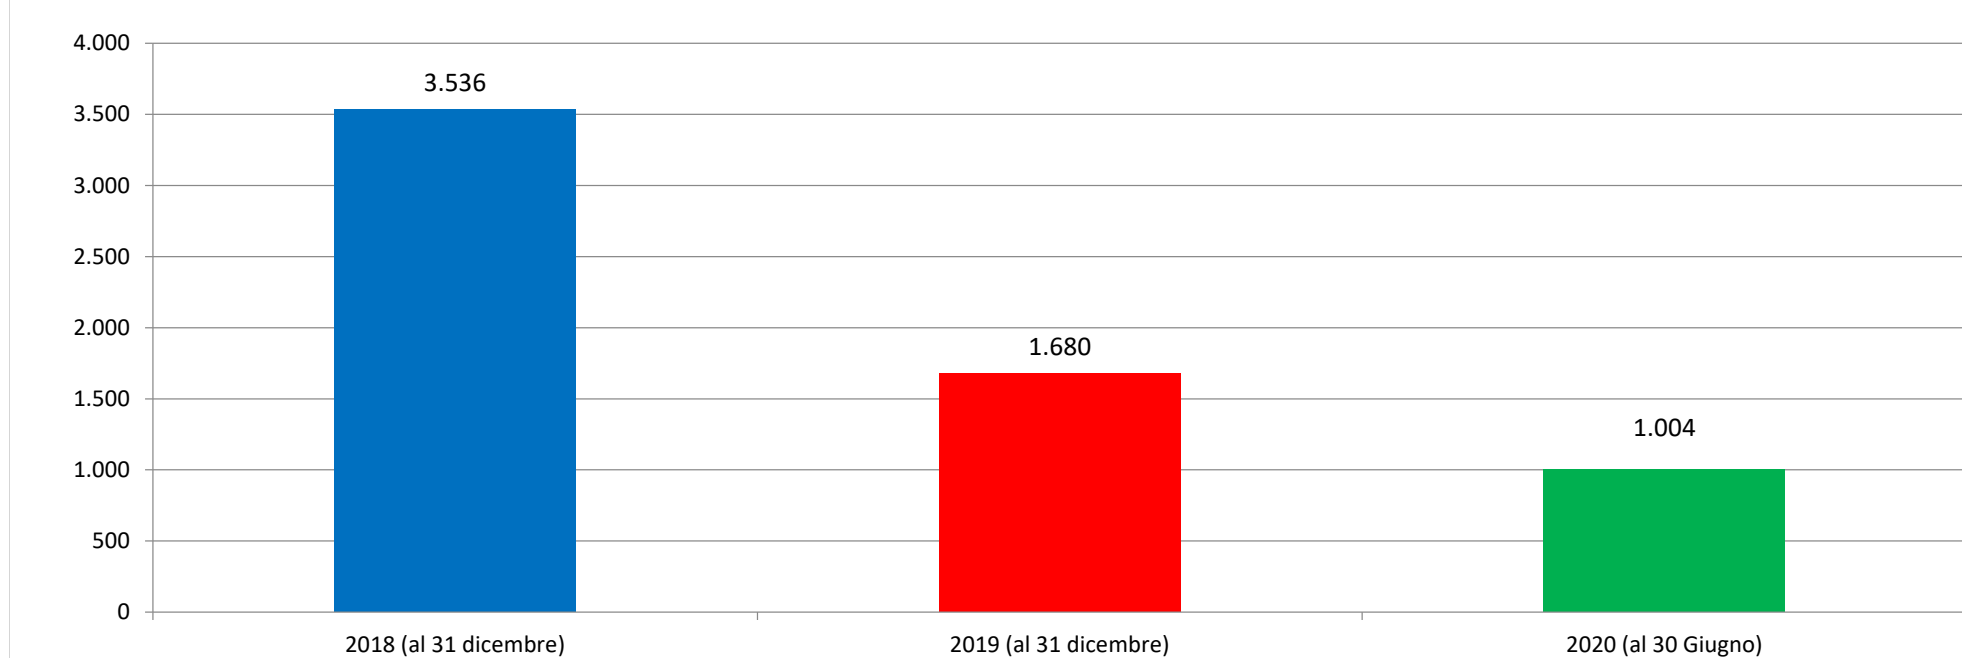

Minori stranieri non accompagnati sbarcati:

Anno **2018**: 3.536   Anno **2019**: 1.680   Anno **2020**: 1.004

Fonte: Dipartimento della Pubblica sicurezza. I dati sono suscettibili di successivo consolidamento.