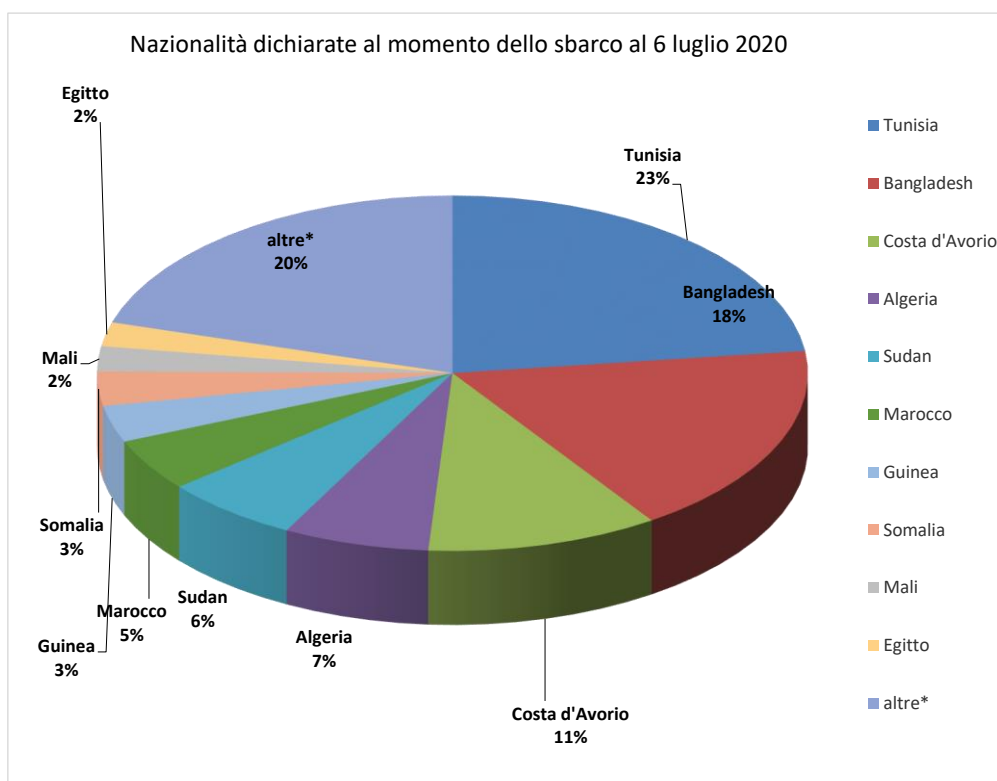

Nazionalità dichiarate al momento dello sbarco anno 2020 (aggiornato al 6 luglio 2020)	
Tunisia	1.695
Bangladesh	1.292
Costa d'Avorio	777
Algeria	489
Sudan	459
Marocco	350
Guinea	245
Somalia	230
Mali	168
Egitto	161
altre*	1.502
Totale**	7.368

*il dato potrebbe ricomprendere immigrati per i quali sono ancora in corso le attività di identificazione.

**I dati si riferiscono agli eventi di sbarco rilevati entro le ore 8:00 del giorno di riferimento.

Fonte: Dipartimento della Pubblica sicurezza. I dati sono suscettibili di successivo consolidamento.

* il dato potrebbe ricomprendere immigrati per i quali sono ancora in corso le attività di identificazione

**I dati si riferiscono agli eventi di sbarco rilevati entro le ore 8:00 del giorno di riferimento

Fonte: Dipartimento della pubblica sicurezza. I dati sono suscettibili di successivo consolidamento.