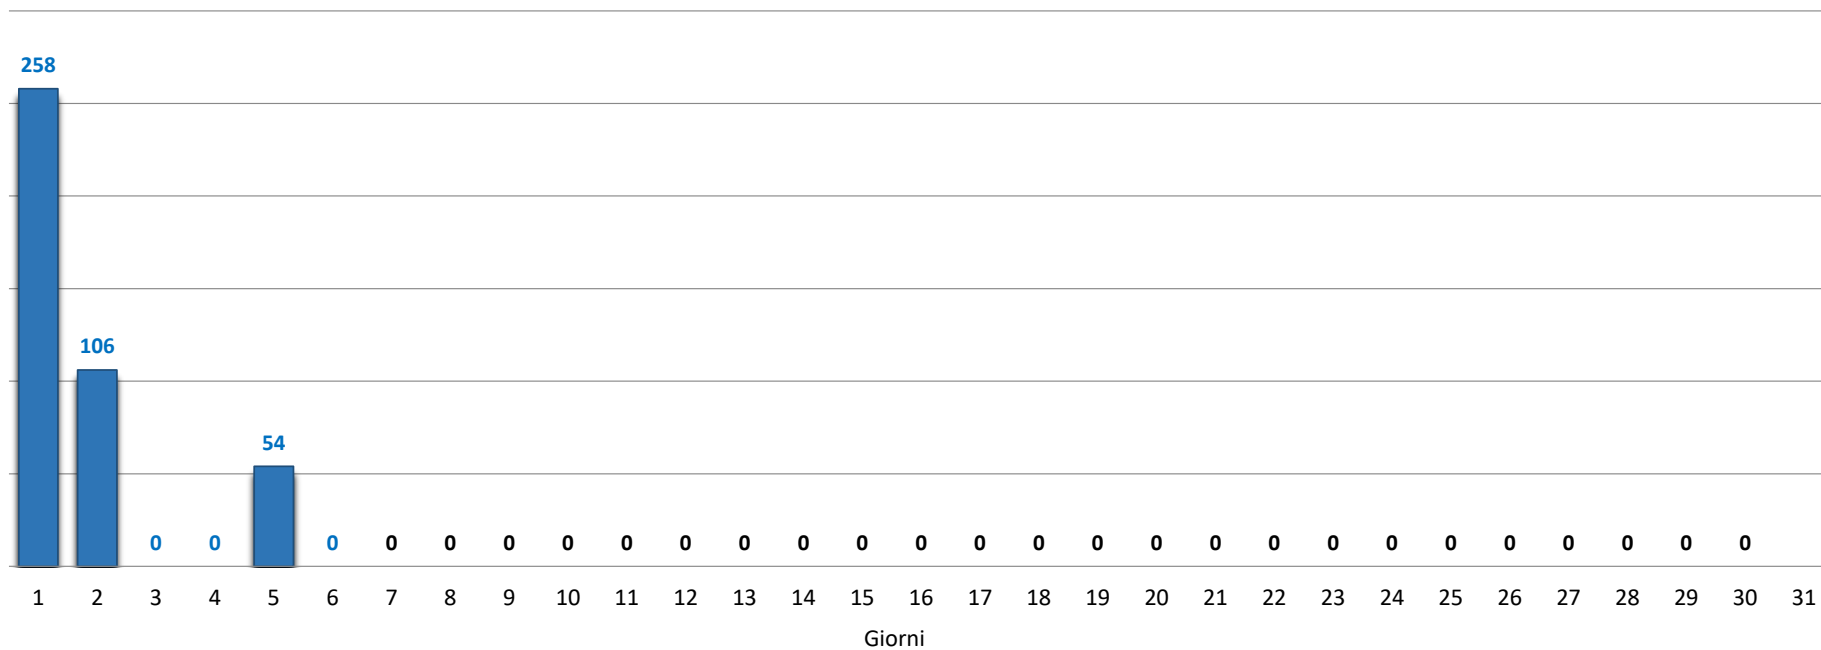

Il grafico illustra la situazione relativa al numero dei migranti sbarcati a decorrere dal 1 gennaio 2020 al 6 luglio 2020* comparati con i dati riferiti allo stesso periodo degli anni 2018 e 2019

*I dati si riferiscono agli eventi di sbarco rilevati entro le ore 8:00 del giorno di riferimento.

Fonte: Dipartimento della Pubblica sicurezza. I dati sono suscettibili di successivo consolidamento.

Migranti sbarcati* - confronto corrispondente periodo anno precedente

*I dati si riferiscono agli eventi di sbarco rilevati entro le ore 8:00 del giorno di riferimento

Fonte: Dipartimento della Pubblica sicurezza. I dati sono suscettibili di successivo consolidamento.

Migranti sbarcati per giorno al 6 Luglio 2020* - mese di Luglio

*I dati si riferiscono agli eventi di sbarco rilevati entro le ore 8:00 del giorno di riferimento

Fonte: Dipartimento della Pubblica sicurezza. I dati sono suscettibili di successivo consolidamento.

Comparazione migranti sbarcati negli anni 2018/2019/2020

2018:23.370

2019:11.471

2020:7.368*

*I dati si riferiscono agli eventi di sbarco rilevati entro le ore 8:00 del giorno di riferimento.