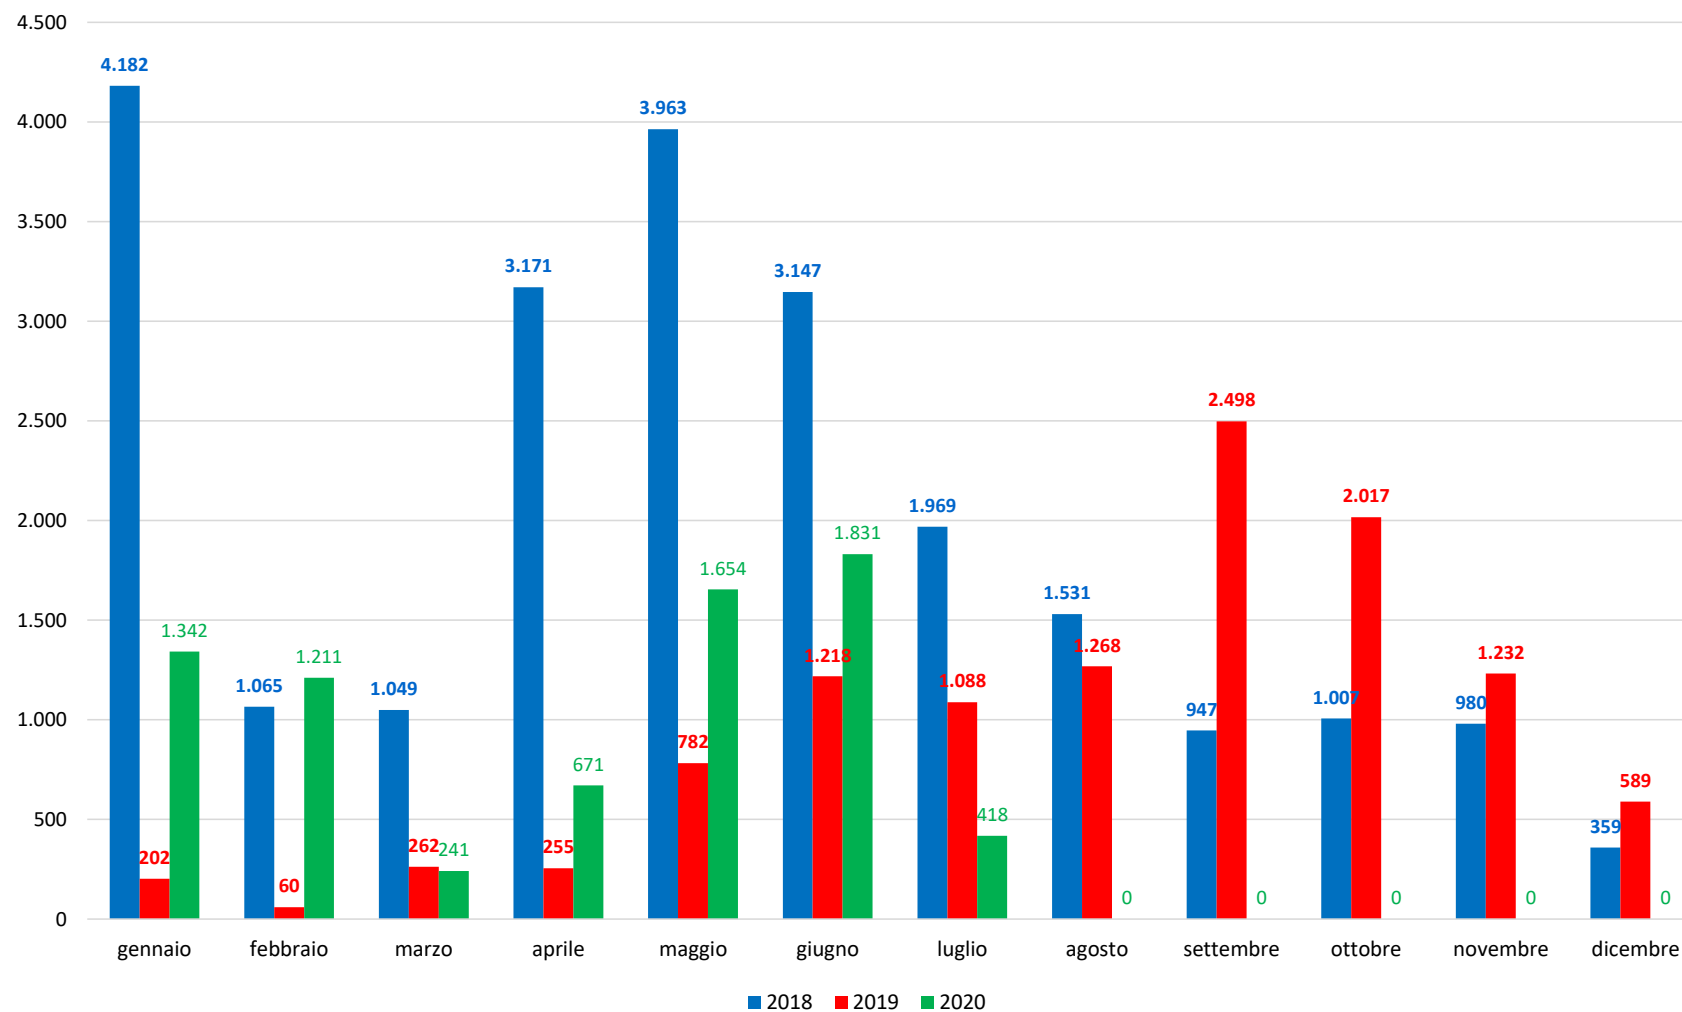

Il grafico illustra la situazione relativa al numero dei migranti sbarcati a decorrere dal 1 gennaio 2020 al 6 luglio 2020* comparati con i dati riferiti allo stesso periodo degli anni 2018 e 2019

*I dati si riferiscono agli eventi di sbarco rilevati entro le ore 8:00 del giorno di riferimento.

Fonte: Dipartimento della Pubblica sicurezza. I dati sono suscettibili di successivo consolidamento.

Migranti sbarcati* - confronto corrispondente periodo anno precedente

*I dati si riferiscono agli eventi di sbarco rilevati entro le ore 8:00 del giorno di riferimento

Fonte: Dipartimento della Pubblica sicurezza. I dati sono suscettibili di successivo consolidamento.

Migranti sbarcati per giorno al 6 Luglio 2020* - mese di Luglio

*I dati si riferiscono agli eventi di sbarco rilevati entro le ore 8:00 del giorno di riferimento

Fonte: Dipartimento della Pubblica sicurezza. I dati sono suscettibili di successivo consolidamento.

Comparazione migranti sbarcati negli anni 2018/2019/2020

2018:23.370

2019:11.471

2020:7.368*

*I dati si riferiscono agli eventi di sbarco rilevati entro le ore 8:00 del giorno di riferimento.