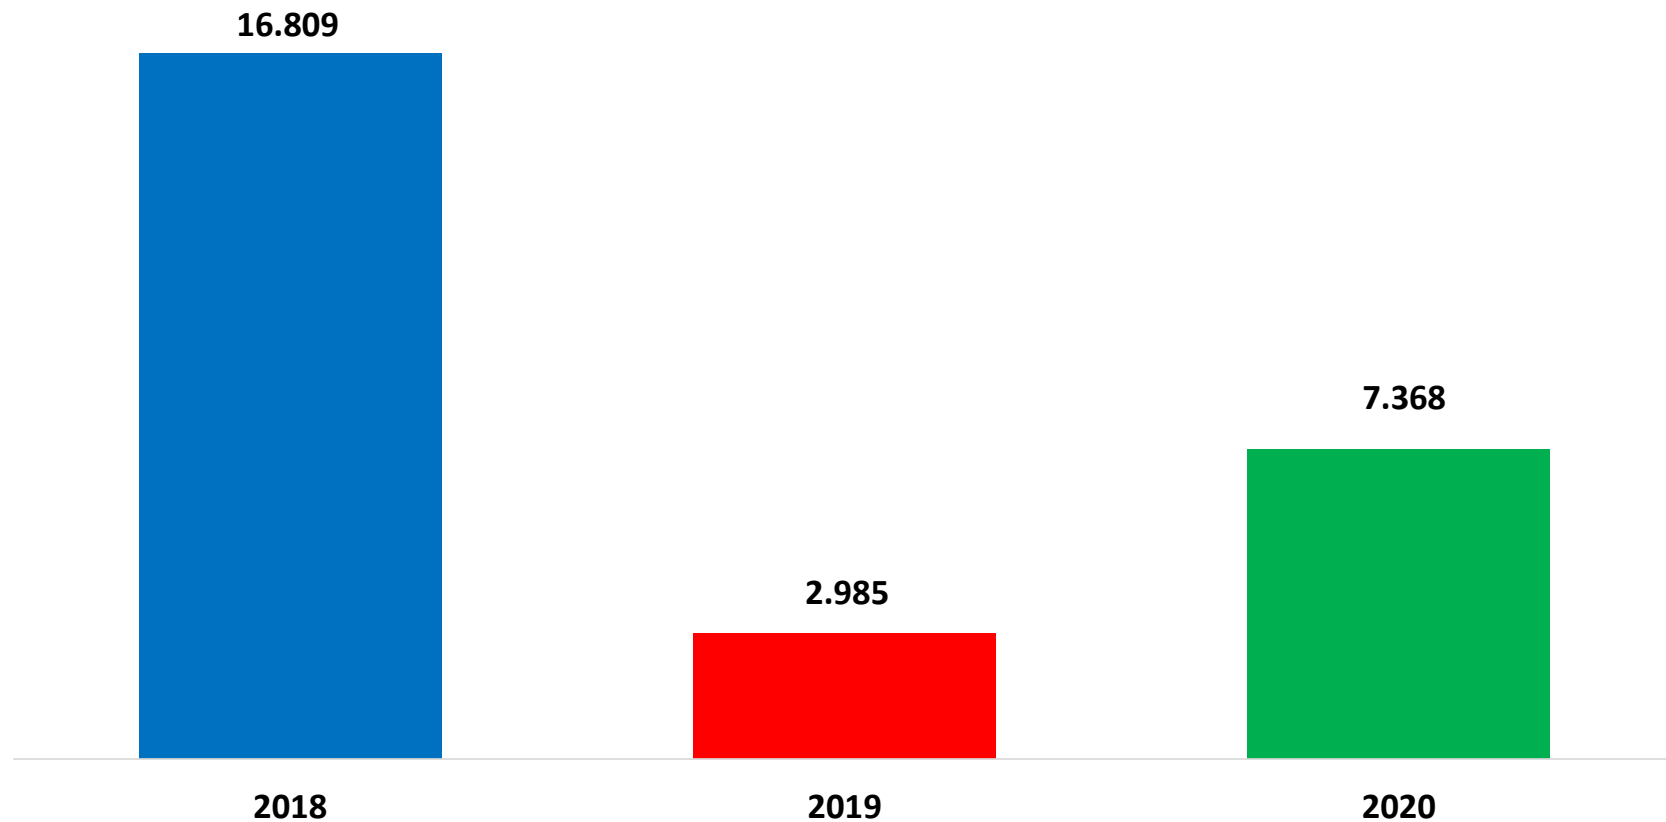

Il grafico illustra la situazione relativa al numero dei migranti sbarcati a decorrere dal 1 gennaio 2020 al 6 luglio 2020* comparati con i dati riferiti allo stesso periodo degli anni 2018 e 2019

*I dati si riferiscono agli eventi di sbarco rilevati entro le ore 8:00 del giorno di riferimento.

Fonte: Dipartimento della Pubblica sicurezza. I dati sono suscettibili di successivo consolidamento.

Migranti sbarcati* - confronto corrispondente periodo anno precedente

*I dati si riferiscono agli eventi di sbarco rilevati entro le ore 8:00 del giorno di riferimento

Fonte: Dipartimento della Pubblica sicurezza. I dati sono suscettibili di successivo consolidamento.

Migranti sbarcati per giorno al 6 Luglio 2020* - mese di Luglio

*I dati si riferiscono agli eventi di sbarco rilevati entro le ore 8:00 del giorno di riferimento

Fonte: Dipartimento della Pubblica sicurezza. I dati sono suscettibili di successivo consolidamento.

Comparazione migranti sbarcati negli anni 2018/2019/2020

2018:23.370

2019:11.471

2020:7.368*

*I dati si riferiscono agli eventi di sbarco rilevati entro le ore 8:00 del giorno di riferimento.