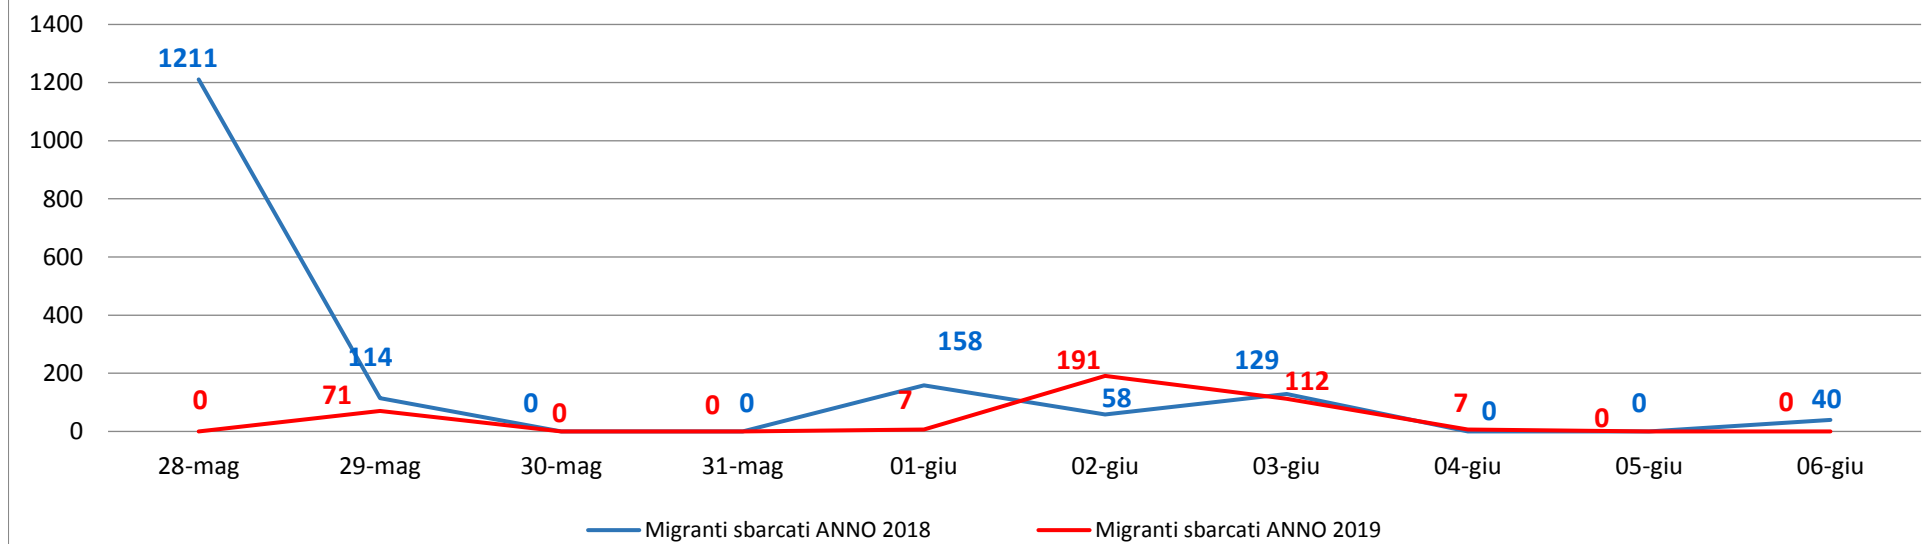

Il grafico illustra la situazione relativa al numero dei migranti sbarcati a decorrere dal 1 gennaio 2019 al 7 giugno 2019* comparati con i dati riferiti allo stesso periodo degli anni 2017 (-96,93%) e 2018 (-86,41%)

*I dati si riferiscono agli eventi di sbarco rilevati entro le ore 8:00 del giorno di riferimento

Fonte: Dipartimento della Pubblica sicurezza

Migranti sbarcati - confronto corrispondente periodo anno precedente

Fonte: Dipartimento della Pubblica sicurezza

Comparazione migranti sbarcati negli anni 2017/2018/2019

2017: 119.369 2018: 23.370 2019: 1.878 (dato al 7 giugno 2019)

Fonte: Dipartimento della Pubblica sicurezza

* il dato potrebbe ricomprendere immigrati per i quali sono ancora in corso le attività di identificazione

Fonte: Dipartimento della pubblica sicurezza

Minori stranieri non accompagnati sbarcati:

Anno 2017: 15.779 Anno 2018: 3.536 Anno 2019: 251