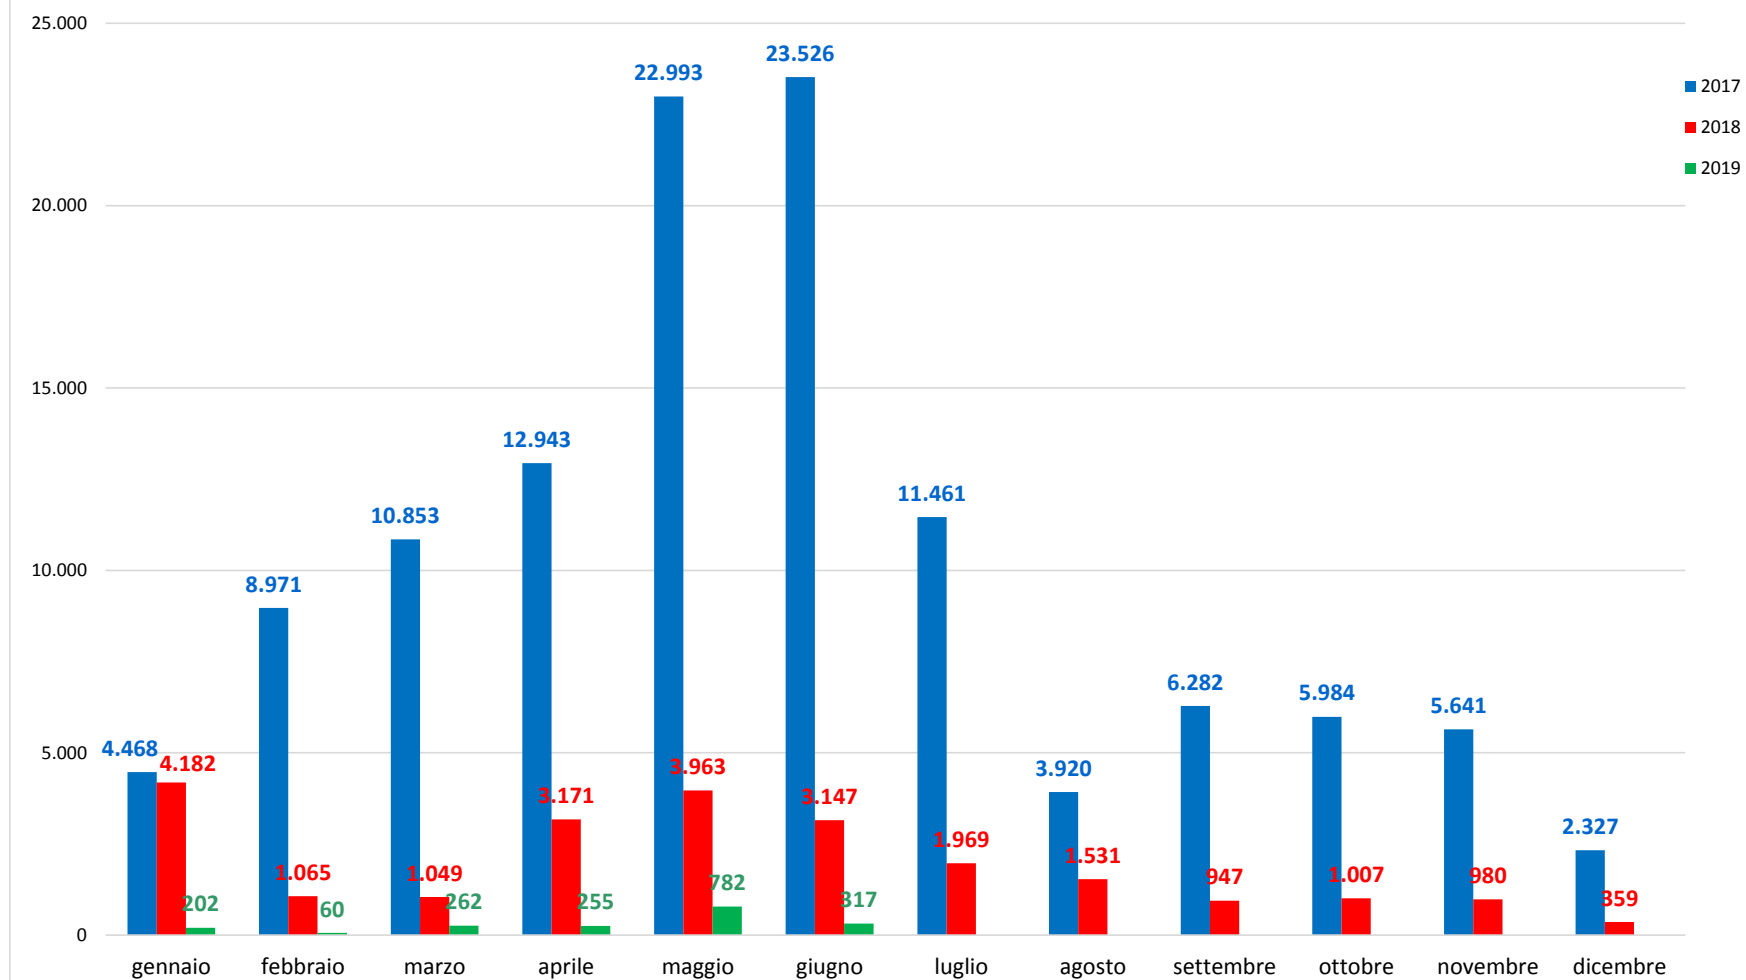

Il grafico illustra la situazione relativa al numero dei migranti sbarcati a decorrere dal 1 gennaio 2019 al 7 giugno 2019* comparati con i dati riferiti allo stesso periodo degli anni 2017 (-96,93%) e 2018 (-86,41%)

*I dati si riferiscono agli eventi di sbarco rilevati entro le ore 8:00 del giorno di riferimento

Fonte: Dipartimento della Pubblica sicurezza

Migranti sbarcati - confronto corrispondente periodo anno precedente

Fonte: Dipartimento della Pubblica sicurezza

Comparazione migranti sbarcati negli anni 2017/2018/2019

2017: 119.369 2018: 23.370 2019: 1.878 (dato al 7 giugno 2019)

Fonte: Dipartimento della Pubblica sicurezza

Nazionalità dichiarate al momento dello sbarco anno 2019 (aggiornato al 7 giugno 2019)	
Tunisia	398
Pakistan	305
Algeria	229
Iraq	215
Bangladesh	145
Costa d'Avorio	119
Guinea	52
Egitto	41
Marocco	39
Sudan	38
altre*	297
Totale	1.878