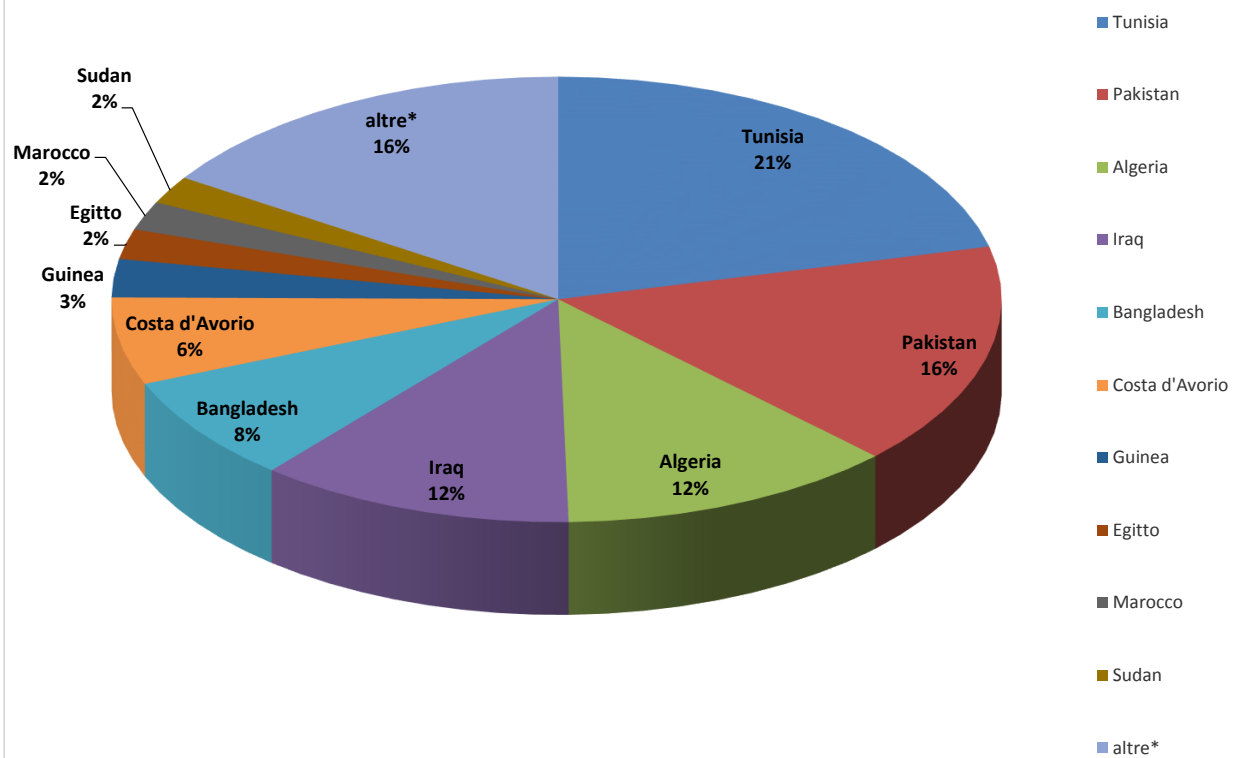

Il grafico illustra la situazione relativa al numero dei migranti sbarcati a decorrere dal 1 gennaio 2019 al 7 giugno 2019* comparati con i dati riferiti allo stesso periodo degli anni 2017 (-96,93%) e 2018 (-86,41%)

Fonte: Dipartimento della Pubblica sicurezza

Comparazione migranti sbarcati negli anni 2017/2018/2019

2017: 119.369 2018: 23.370 2019: 1.878 (dato al 7 giugno 2019)

Fonte: Dipartimento della Pubblica sicurezza

Nazionalità dichiarate al momento dello sbarco anno 2019 (aggiornato al 7 giugno 2019)	
Tunisia	398
Pakistan	305
Algeria	229
Iraq	215
Bangladesh	145
Costa d'Avorio	119
Guinea	52
Egitto	41
Marocco	39
Sudan	38
altre*	297
Totale	1.878

* il dato potrebbe ricomprendere immigrati per i quali sono ancora in corso le attività di identificazione

Fonte: Dipartimento della pubblica sicurezza

Minori stranieri non accompagnati sbarcati:

Anno 2017: 15.779 Anno 2018: 3.536 Anno 2019: 251