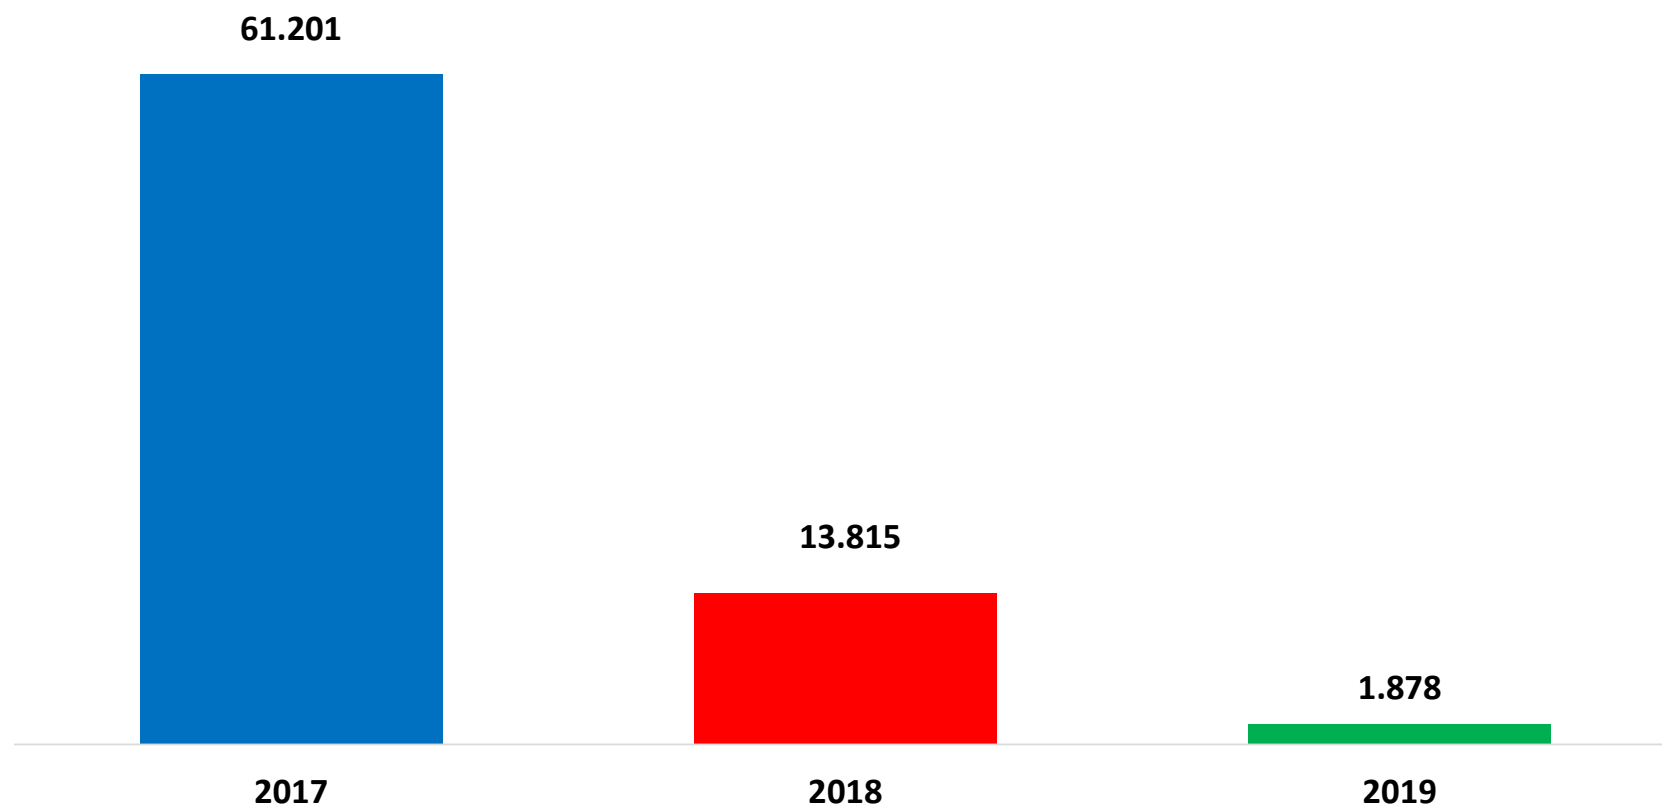

Il grafico illustra la situazione relativa al numero dei migranti sbarcati a decorrere dal 1 gennaio 2019 al 7 giugno 2019* comparati con i dati riferiti allo stesso periodo degli anni 2017 (-96,93%) e 2018 (-86,41%)

*I dati si riferiscono agli eventi di sbarco rilevati entro le ore 8:00 del giorno di riferimento

Fonte: Dipartimento della Pubblica sicurezza

Migranti sbarcati - confronto corrispondente periodo anno precedente

Fonte: Dipartimento della Pubblica sicurezza

Comparazione migranti sbarcati negli anni 2017/2018/2019

2017: 119.369 2018: 23.370 2019: 1.878 (dato al 7 giugno 2019)

Fonte: Dipartimento della Pubblica sicurezza

Nazionalità dichiarate al momento dello sbarco anno 2019 (aggiornato al 7 giugno 2019)	
Tunisia	398
Pakistan	305
Algeria	229
Iraq	215
Bangladesh	145
Costa d'Avorio	119
Guinea	52
Egitto	41
Marocco	39
Sudan	38
altre*	297
Totale	1.878