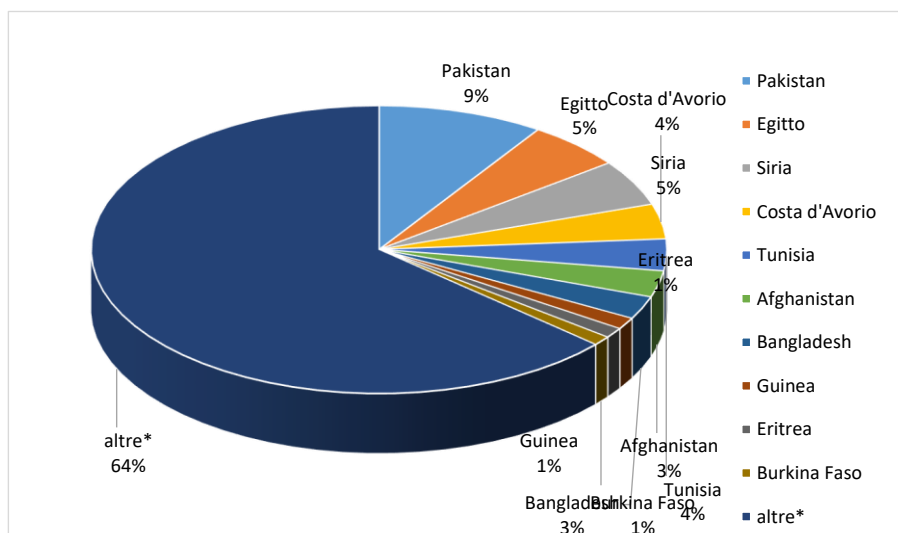

Nazionalità dichiarate al momento dello sbarco anno 2023 (aggiornato al 10 gennaio 2023)	
Pakistan	345
Egitto	201
Siria	192
Costa d'Avorio	146
Tunisia	132
Afghanistan	110
Bangladesh	96
Guinea	49
Eritrea	43
Burkina Faso	39
altre*	2.356
Totale**	3.709

*il dato potrebbe ricomprendere immigrati per i quali sono ancora in corso le attività di identificazione.

**I dati si riferiscono agli eventi di sbarco rilevati entro le ore 8:00 del giorno di riferimento.

Fonte: Dipartimento della Pubblica sicurezza. I dati sono suscettibili di successivo consolidamento.