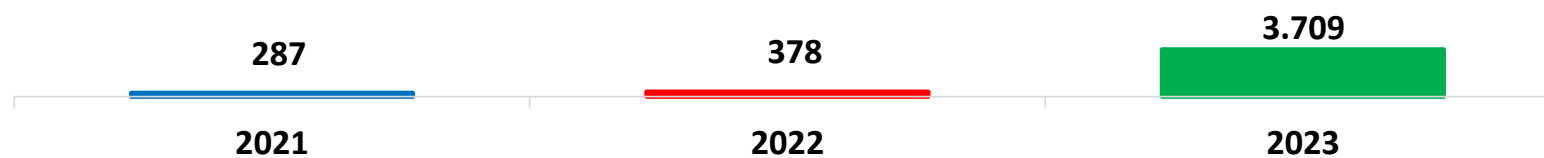

Il grafico illustra la situazione relativa al numero dei migranti sbarcati a decorrere dal 1 gennaio 2023 al 10 gennaio 2023* comparati con i dati riferiti allo stesso periodo degli anni 2021 e 2022

*I dati si riferiscono agli eventi di sbarco rilevati entro le ore 8:00 del giorno di riferimento.

Fonte: Dipartimento della Pubblica sicurezza. I dati sono suscettibili di successivo consolidamento.

Migranti sbarcati* - confronto corrispondente periodo anno precedente

*I dati si riferiscono agli eventi di sbarco rilevati entro le ore 8:00 del giorno di riferimento

Fonte: Dipartimento della Pubblica sicurezza. I dati sono suscettibili di successivo consolidamento.

Migranti sbarcati per giorno al 10 Gennaio 2023* - mese di Gennaio

*I dati si riferiscono agli eventi di sbarco rilevati entro le ore 8:00 del giorno di riferimento