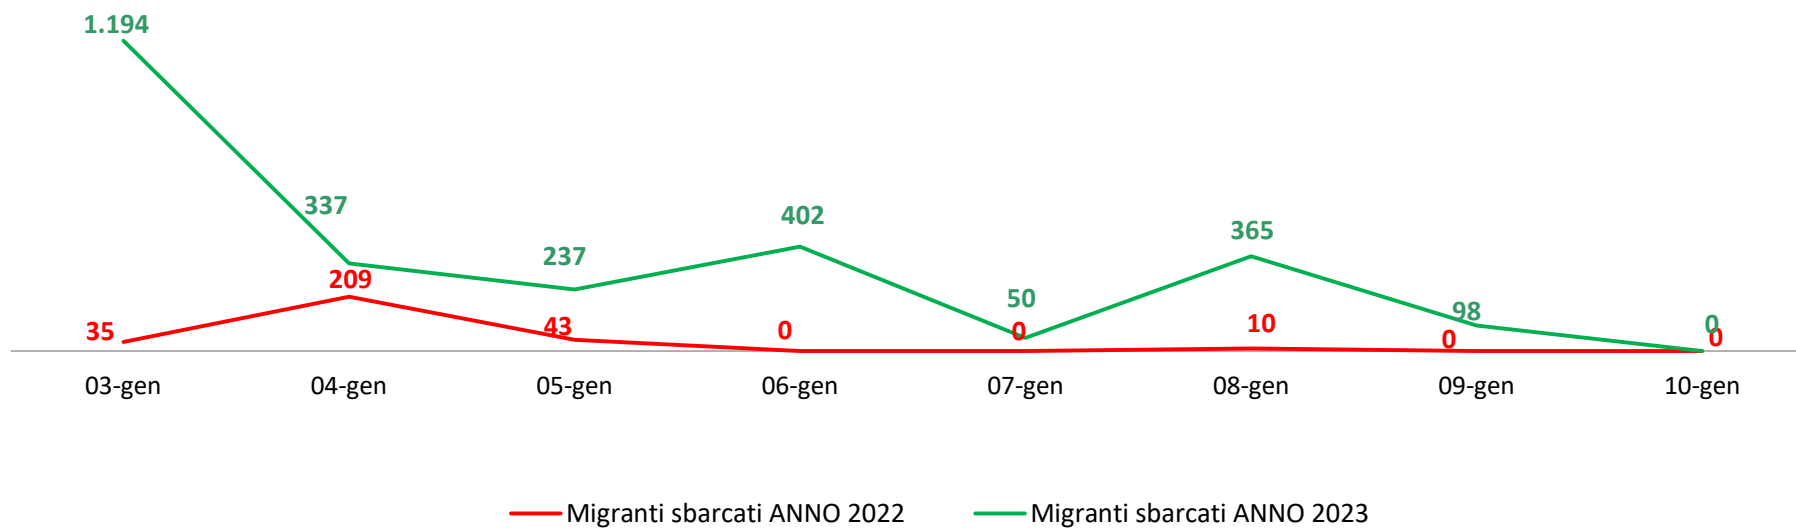

Il grafico illustra la situazione relativa al numero dei migranti sbarcati a decorrere dal 1 gennaio 2023 al 10 gennaio 2023* comparati con i dati riferiti allo stesso periodo degli anni 2021 e 2022

*I dati si riferiscono agli eventi di sbarco rilevati entro le ore 8:00 del giorno di riferimento.

Fonte: Dipartimento della Pubblica sicurezza. I dati sono suscettibili di successivo consolidamento.

Migranti sbarcati* - confronto corrispondente periodo anno precedente

*I dati si riferiscono agli eventi di sbarco rilevati entro le ore 8:00 del giorno di riferimento

Fonte: Dipartimento della Pubblica sicurezza. I dati sono suscettibili di successivo consolidamento.

Migranti sbarcati per giorno al 10 Gennaio 2023* - mese di Gennaio

*I dati si riferiscono agli eventi di sbarco rilevati entro le ore 8:00 del giorno di riferimento

Fonte: Dipartimento della Pubblica sicurezza. I dati sono suscettibili di successivo consolidamento.

Comparazione migranti sbarcati negli anni 2021/2022/2023

2021:67.477

2022:105.140

2023:3.709*

Fonte: Dipartimento della Pubblica sicurezza. I dati sono suscettibili di successivo consolidamento.