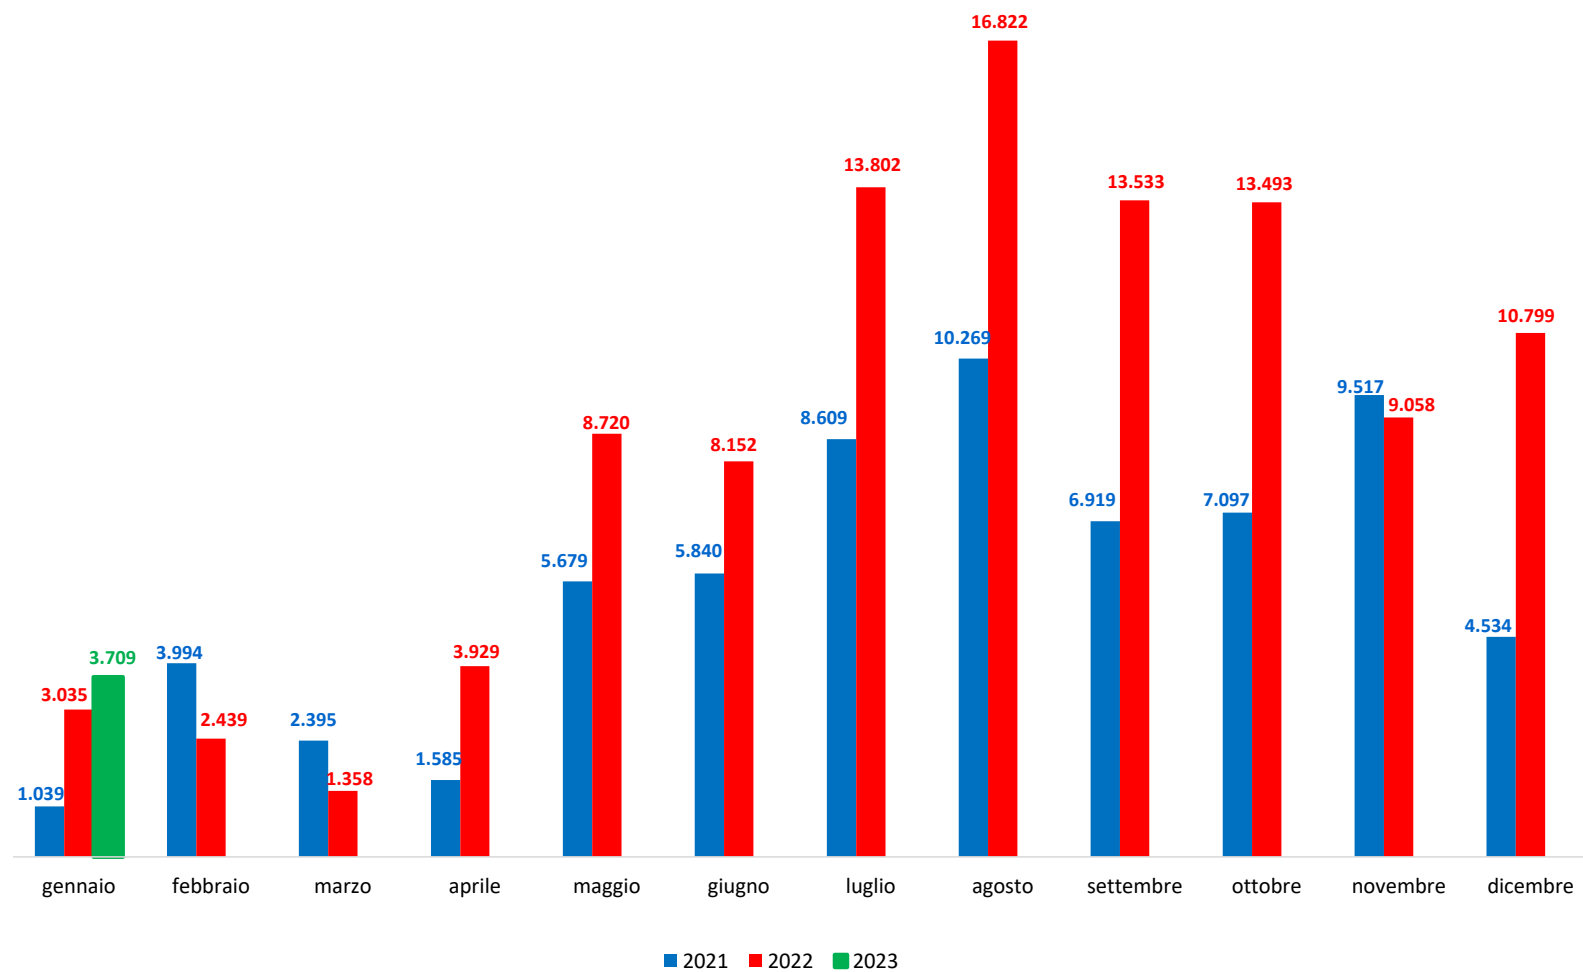

Il grafico illustra la situazione relativa al numero dei migranti sbarcati a decorrere dal 1 gennaio 2023 al 10 gennaio 2023* comparati con i dati riferiti allo stesso periodo degli anni 2021 e 2022

*I dati si riferiscono agli eventi di sbarco rilevati entro le ore 8:00 del giorno di riferimento.

Fonte: Dipartimento della Pubblica sicurezza. I dati sono suscettibili di successivo consolidamento.

Migranti sbarcati* - confronto corrispondente periodo anno precedente

*I dati si riferiscono agli eventi di sbarco rilevati entro le ore 8:00 del giorno di riferimento

Fonte: Dipartimento della Pubblica sicurezza. I dati sono suscettibili di successivo consolidamento.

Migranti sbarcati per giorno al 10 Gennaio 2023* - mese di Gennaio

*I dati si riferiscono agli eventi di sbarco rilevati entro le ore 8:00 del giorno di riferimento

Fonte: Dipartimento della Pubblica sicurezza. I dati sono suscettibili di successivo consolidamento.

Comparazione migranti sbarcati negli anni 2021/2022/2023

2021:67.477

2022:105.140

2023:3.709*

Fonte: Dipartimento della Pubblica sicurezza. I dati sono suscettibili di successivo consolidamento.