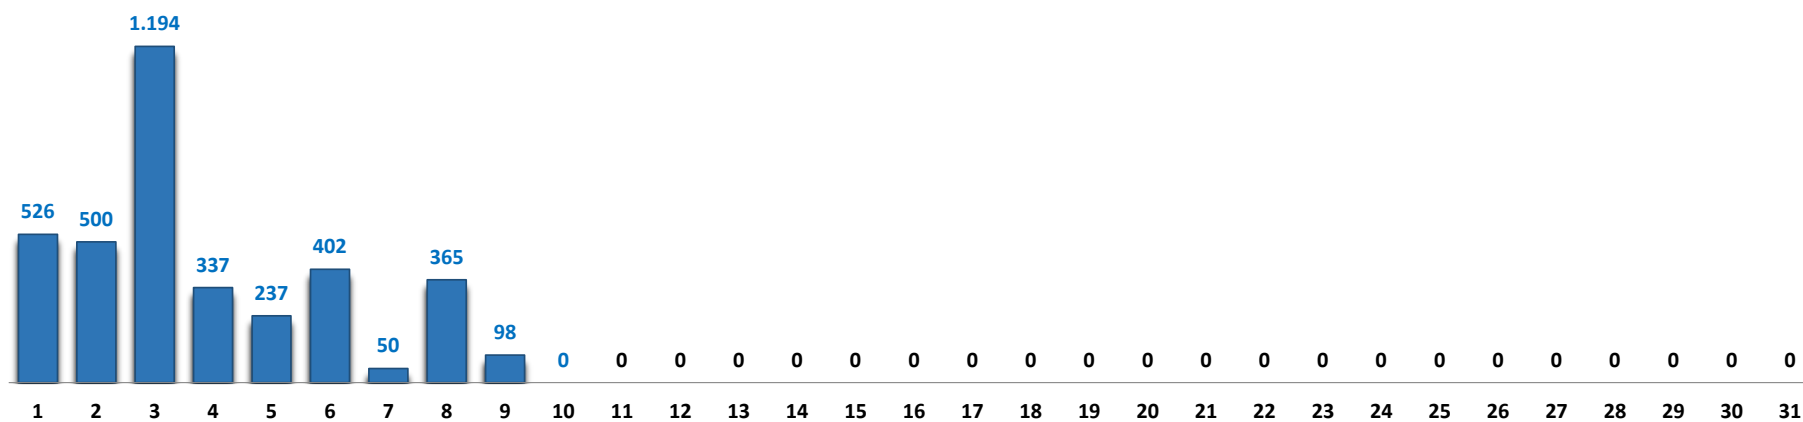

Il grafico illustra la situazione relativa al numero dei migranti sbarcati a decorrere dal 1 gennaio 2023 al 10 gennaio 2023* comparati con i dati riferiti allo stesso periodo degli anni 2021 e 2022

*I dati si riferiscono agli eventi di sbarco rilevati entro le ore 8:00 del giorno di riferimento.

Fonte: Dipartimento della Pubblica sicurezza. I dati sono suscettibili di successivo consolidamento.

Migranti sbarcati* - confronto corrispondente periodo anno precedente

*I dati si riferiscono agli eventi di sbarco rilevati entro le ore 8:00 del giorno di riferimento

Fonte: Dipartimento della Pubblica sicurezza. I dati sono suscettibili di successivo consolidamento.

Migranti sbarcati per giorno al 10 Gennaio 2023* - mese di Gennaio

*I dati si riferiscono agli eventi di sbarco rilevati entro le ore 8:00 del giorno di riferimento

Fonte: Dipartimento della Pubblica sicurezza. I dati sono suscettibili di successivo consolidamento.

Comparazione migranti sbarcati negli anni 2021/2022/2023

2021:67.477

2022:105.140

2023:3.709*

Fonte: Dipartimento della Pubblica sicurezza. I dati sono suscettibili di successivo consolidamento.