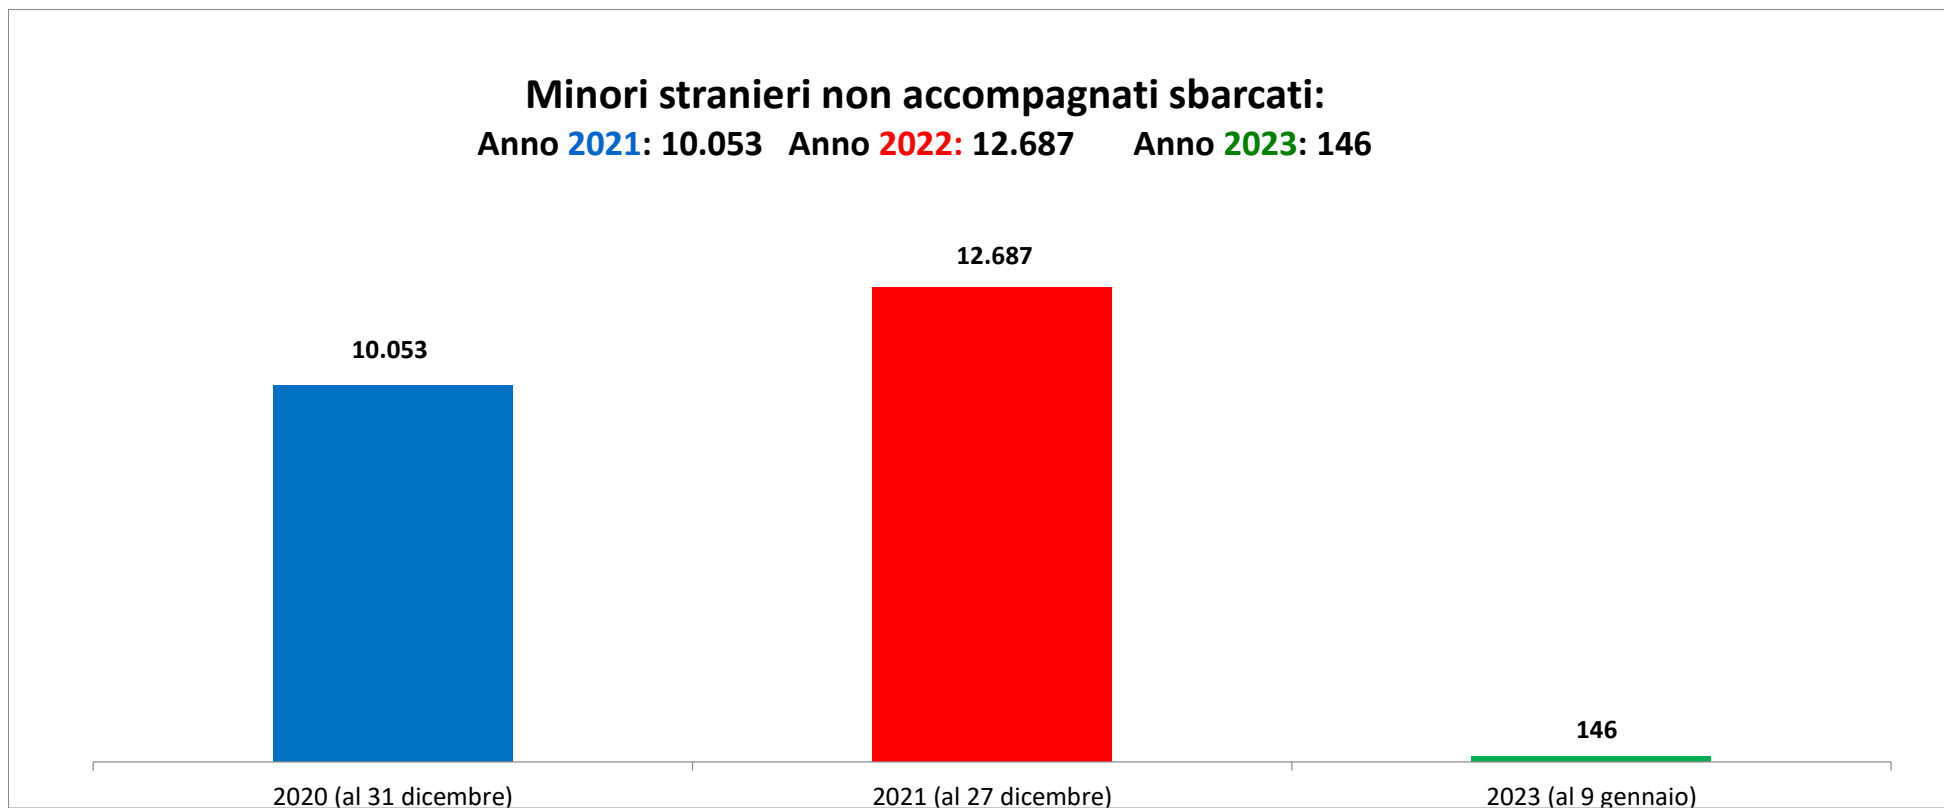

Minori stranieri non accompagnati sbarcati:
Anno **2021**: 10.053   Anno **2022**: 12.687   Anno **2023**: 146

Fonte: Dipartimento della Pubblica sicurezza. I dati sono suscettibili di successivo consolidamento.