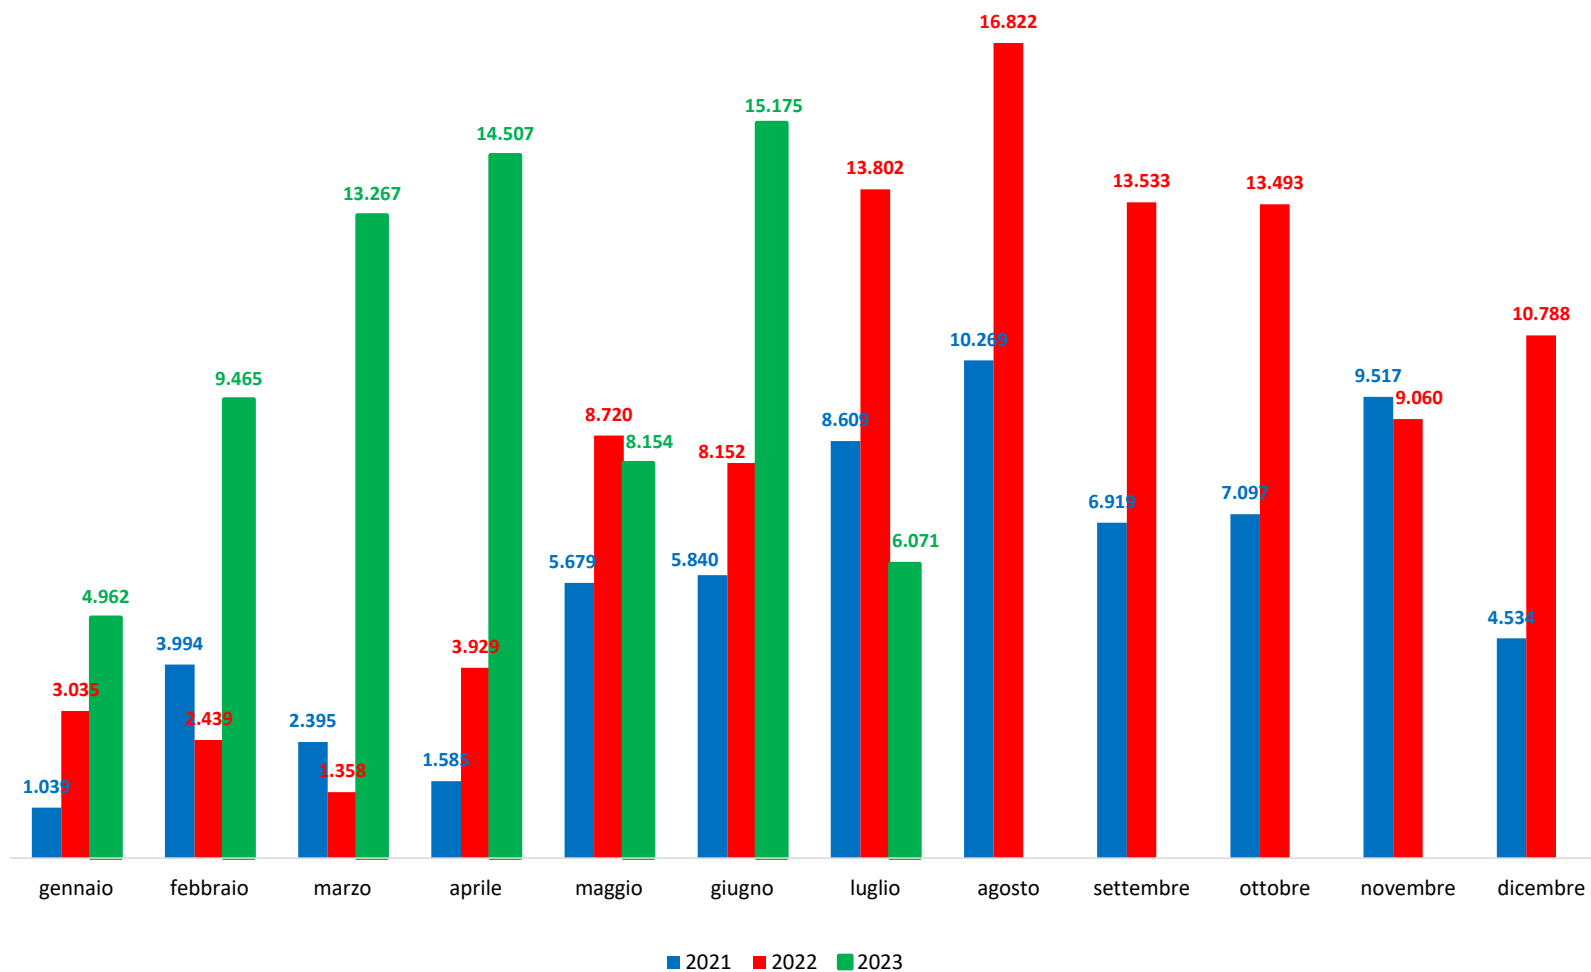

Il grafico illustra la situazione relativa al numero dei migranti sbarcati a decorrere dal 1 gennaio 2023 al 10 luglio 2023* comparati con i dati riferiti allo stesso periodo degli anni 2021 e 2022

*I dati si riferiscono agli eventi di sbarco rilevati entro le ore 8:00 del giorno di riferimento.

Fonte: Dipartimento della Pubblica sicurezza. I dati sono suscettibili di successivo consolidamento.

Migranti sbarcati* - confronto corrispondente periodo anno precedente

*I dati si riferiscono agli eventi di sbarco rilevati entro le ore 8:00 del giorno di riferimento

Fonte: Dipartimento della Pubblica sicurezza. I dati sono suscettibili di successivo consolidamento.

Migranti sbarcati per giorno al 10 Luglio 2023* - mese di Luglio

*I dati si riferiscono agli eventi di sbarco rilevati entro le ore 8:00 del giorno di riferimento

Fonte: Dipartimento della Pubblica sicurezza. I dati sono suscettibili di successivo consolidamento.

Comparazione migranti sbarcati negli anni 2021/2022/2023

2021:67.477

2022:105.131

2023:71.601*

Fonte: Dipartimento della Pubblica sicurezza. I dati sono suscettibili di successivo consolidamento.