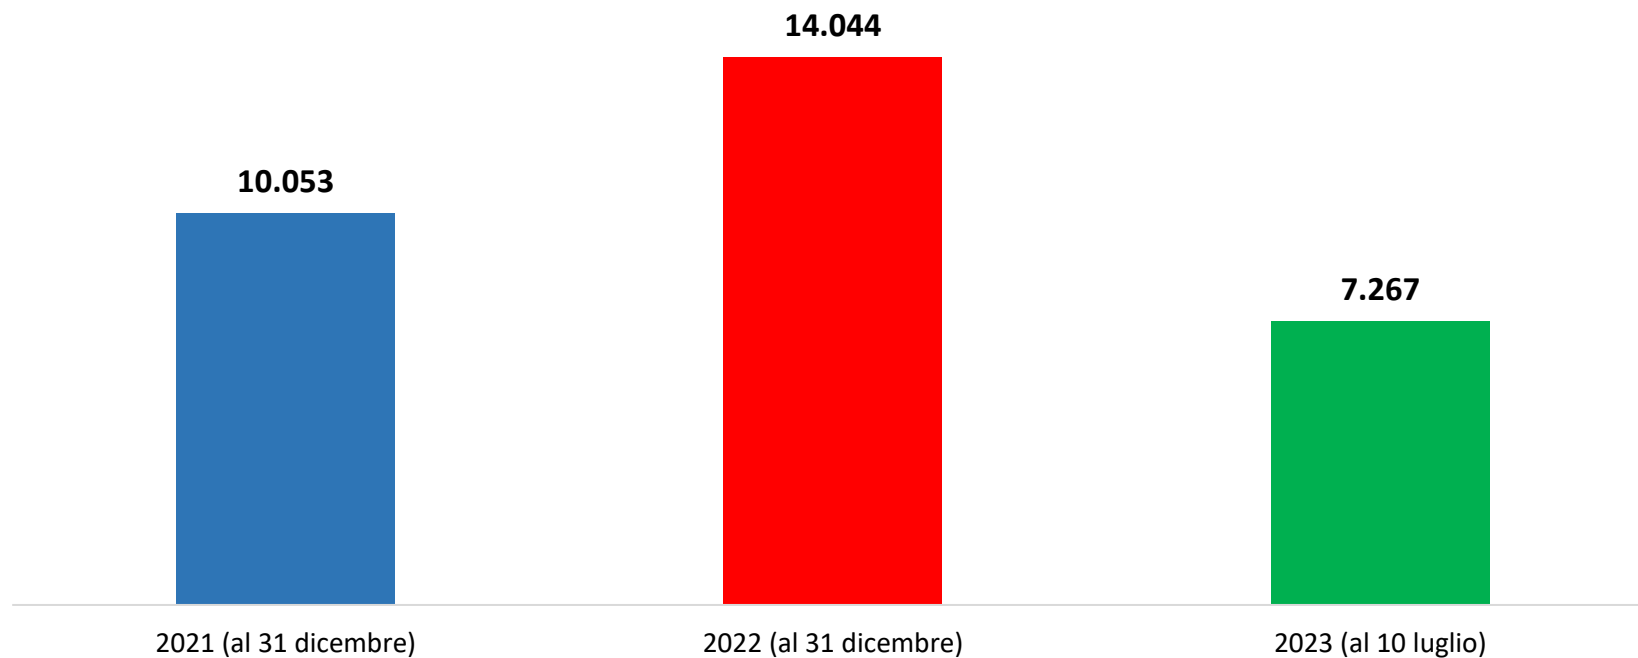

Il grafico illustra la situazione relativa al numero dei migranti sbarcati a decorrere dal 1 gennaio 2023 al 10 luglio 2023* comparati con i dati riferiti allo stesso periodo degli anni 2021 e 2022

*I dati si riferiscono agli eventi di sbarco rilevati entro le ore 8:00 del giorno di riferimento.

Fonte: Dipartimento della Pubblica sicurezza. I dati sono suscettibili di successivo consolidamento.

Migranti sbarcati* - confronto corrispondente periodo anno precedente

*I dati si riferiscono agli eventi di sbarco rilevati entro le ore 8:00 del giorno di riferimento

*il dato potrebbe ricomprendere immigrati per i quali sono ancora in corso le attività di identificazione.

**I dati si riferiscono agli eventi di sbarco rilevati entro le ore 8:00 del giorno di riferimento.

Fonte: Dipartimento della Pubblica sicurezza. I dati sono suscettibili di successivo consolidamento.

Minori stranieri non accompagnati sbarcati:

Anno 2021: 10.053

Anno 2022: 14.044

Anno 2023: 7.267

Fonte: Dipartimento della Pubblica sicurezza. I dati sono suscettibili di successivo consolidamento.