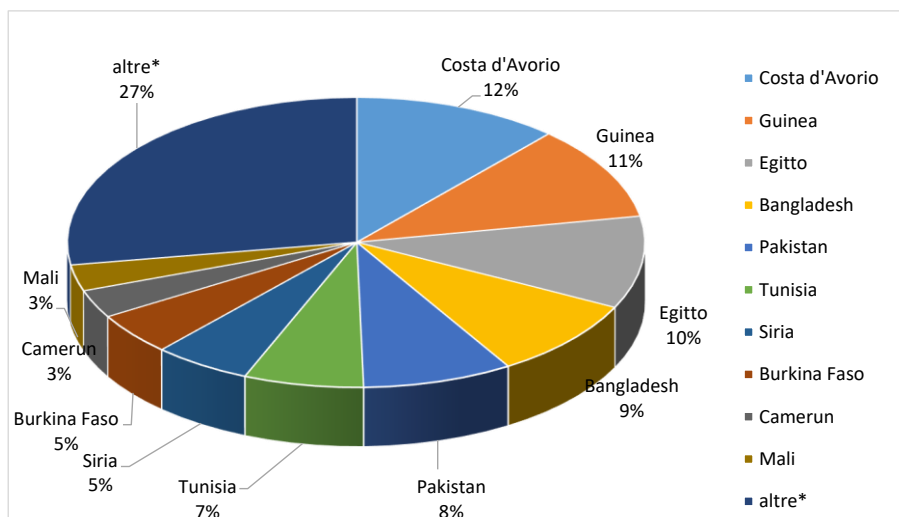

Nazionalità dichiarate al momento dello sbarco anno 2023 (aggiornato al 10 luglio 2023)	
Costa d'Avorio	8.265
Guinea	7.569
Egitto	7.371
Bangladesh	6.341
Pakistan	5.988
Tunisia	4.782
Siria	3.896
Burkina Faso	3.355
Camerun	2.240
Mali	2.093
altre*	19.701
Totale**	71.601

*il dato potrebbe ricomprendere immigrati per i quali sono ancora in corso le attività di identificazione.

**I dati si riferiscono agli eventi di sbarco rilevati entro le ore 8:00 del giorno di riferimento.

Fonte: Dipartimento della Pubblica sicurezza. I dati sono suscettibili di successivo consolidamento.