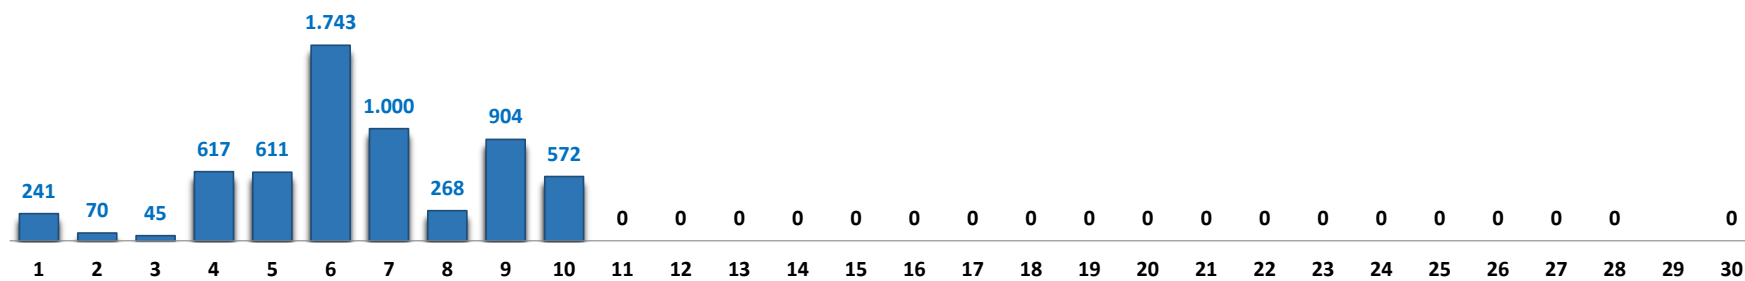

Il grafico illustra la situazione relativa al numero dei migranti sbarcati a decorrere dal 1 gennaio 2023 al 10 luglio 2023* comparati con i dati riferiti allo stesso periodo degli anni 2021 e 2022

*I dati si riferiscono agli eventi di sbarco rilevati entro le ore 8:00 del giorno di riferimento.

Fonte: Dipartimento della Pubblica sicurezza. I dati sono suscettibili di successivo consolidamento.

Migranti sbarcati* - confronto corrispondente periodo anno precedente

*I dati si riferiscono agli eventi di sbarco rilevati entro le ore 8:00 del giorno di riferimento

Fonte: Dipartimento della Pubblica sicurezza. I dati sono suscettibili di successivo consolidamento.

Migranti sbarcati per giorno al 10 Luglio 2023* - mese di Luglio

*I dati si riferiscono agli eventi di sbarco rilevati entro le ore 8:00 del giorno di riferimento

Fonte: Dipartimento della Pubblica sicurezza. I dati sono suscettibili di successivo consolidamento.

Comparazione migranti sbarcati negli anni 2021/2022/2023

2021:67.477

2022:105.131

2023:71.601*

Fonte: Dipartimento della Pubblica sicurezza. I dati sono suscettibili di successivo consolidamento.