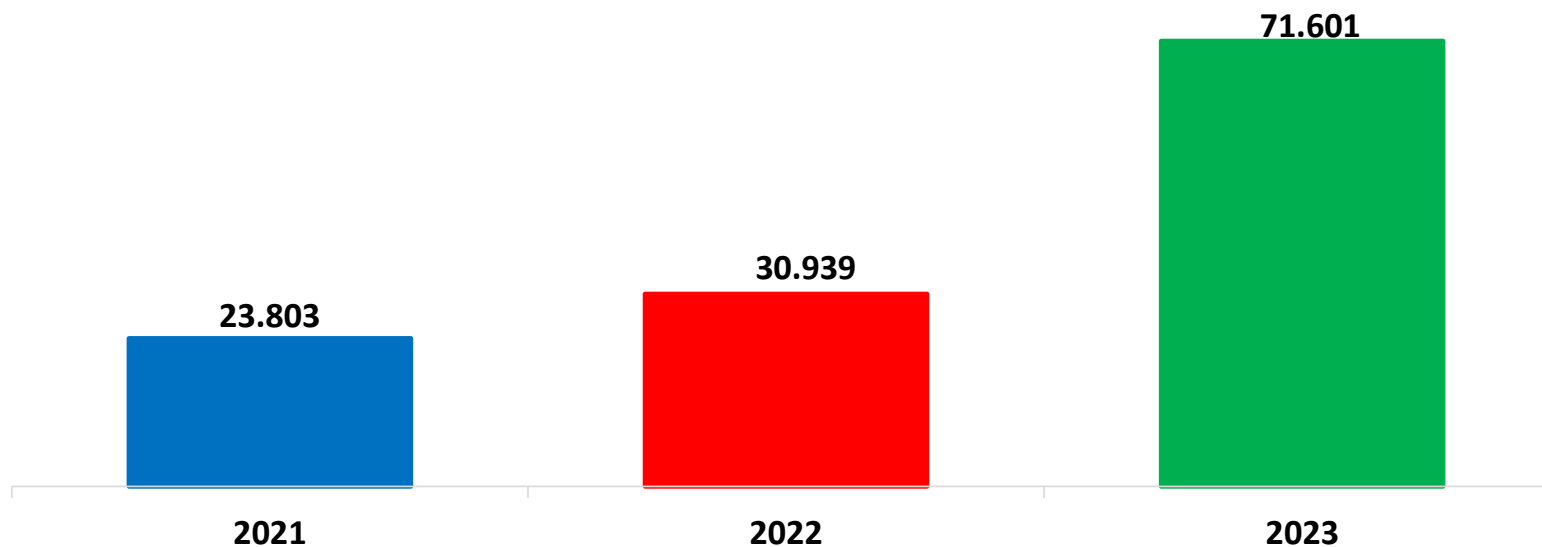

Il grafico illustra la situazione relativa al numero dei migranti sbarcati a decorrere dal 1 gennaio 2023 al 10 luglio 2023* comparati con i dati riferiti allo stesso periodo degli anni 2021 e 2022

*I dati si riferiscono agli eventi di sbarco rilevati entro le ore 8:00 del giorno di riferimento.

Fonte: Dipartimento della Pubblica sicurezza. I dati sono suscettibili di successivo consolidamento.

Migranti sbarcati* - confronto corrispondente periodo anno precedente

*I dati si riferiscono agli eventi di sbarco rilevati entro le ore 8:00 del giorno di riferimento

Fonte: Dipartimento della Pubblica sicurezza. I dati sono suscettibili di successivo consolidamento.

Migranti sbarcati per giorno al 10 Luglio 2023* - mese di Luglio

*I dati si riferiscono agli eventi di sbarco rilevati entro le ore 8:00 del giorno di riferimento

Fonte: Dipartimento della Pubblica sicurezza. I dati sono suscettibili di successivo consolidamento.

Comparazione migranti sbarcati negli anni 2021/2022/2023

2021:67.477

2022:105.131

2023:71.601*

Fonte: Dipartimento della Pubblica sicurezza. I dati sono suscettibili di successivo consolidamento.