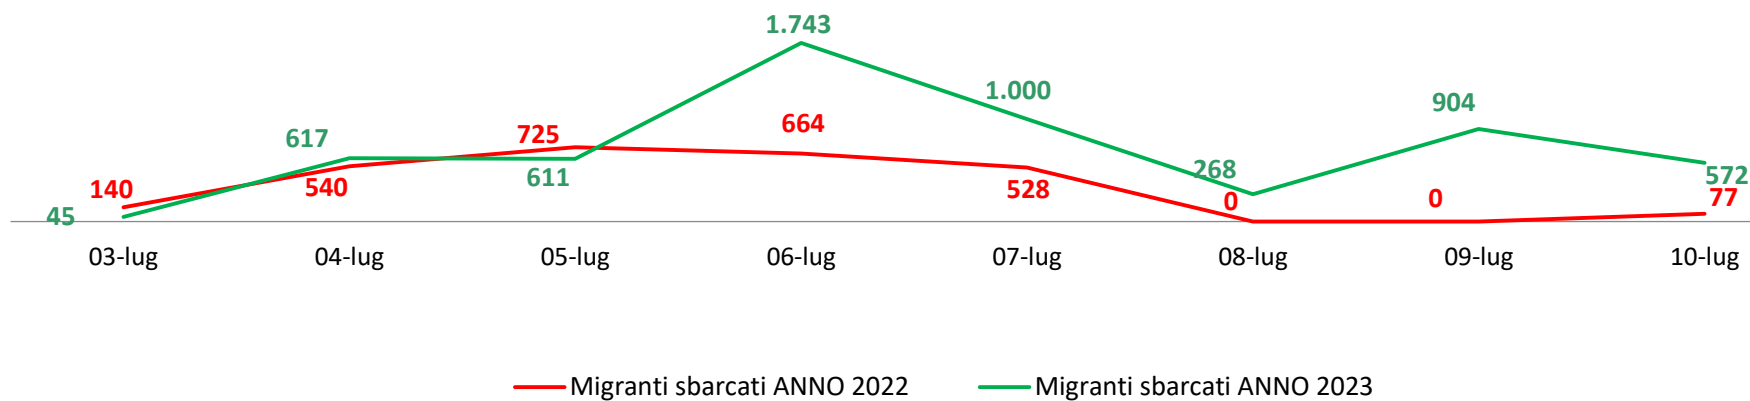

Il grafico illustra la situazione relativa al numero dei migranti sbarcati a decorrere dal 1 gennaio 2023 al 10 luglio 2023* comparati con i dati riferiti allo stesso periodo degli anni 2021 e 2022

*I dati si riferiscono agli eventi di sbarco rilevati entro le ore 8:00 del giorno di riferimento.

Fonte: Dipartimento della Pubblica sicurezza. I dati sono suscettibili di successivo consolidamento.

Migranti sbarcati* - confronto corrispondente periodo anno precedente

*I dati si riferiscono agli eventi di sbarco rilevati entro le ore 8:00 del giorno di riferimento

Fonte: Dipartimento della Pubblica sicurezza. I dati sono suscettibili di successivo consolidamento.

Migranti sbarcati per giorno al 10 Luglio 2023* - mese di Luglio

*I dati si riferiscono agli eventi di sbarco rilevati entro le ore 8:00 del giorno di riferimento

Fonte: Dipartimento della Pubblica sicurezza. I dati sono suscettibili di successivo consolidamento.

Comparazione migranti sbarcati negli anni 2021/2022/2023

2021:67.477

2022:105.131

2023:71.601*

Fonte: Dipartimento della Pubblica sicurezza. I dati sono suscettibili di successivo consolidamento.