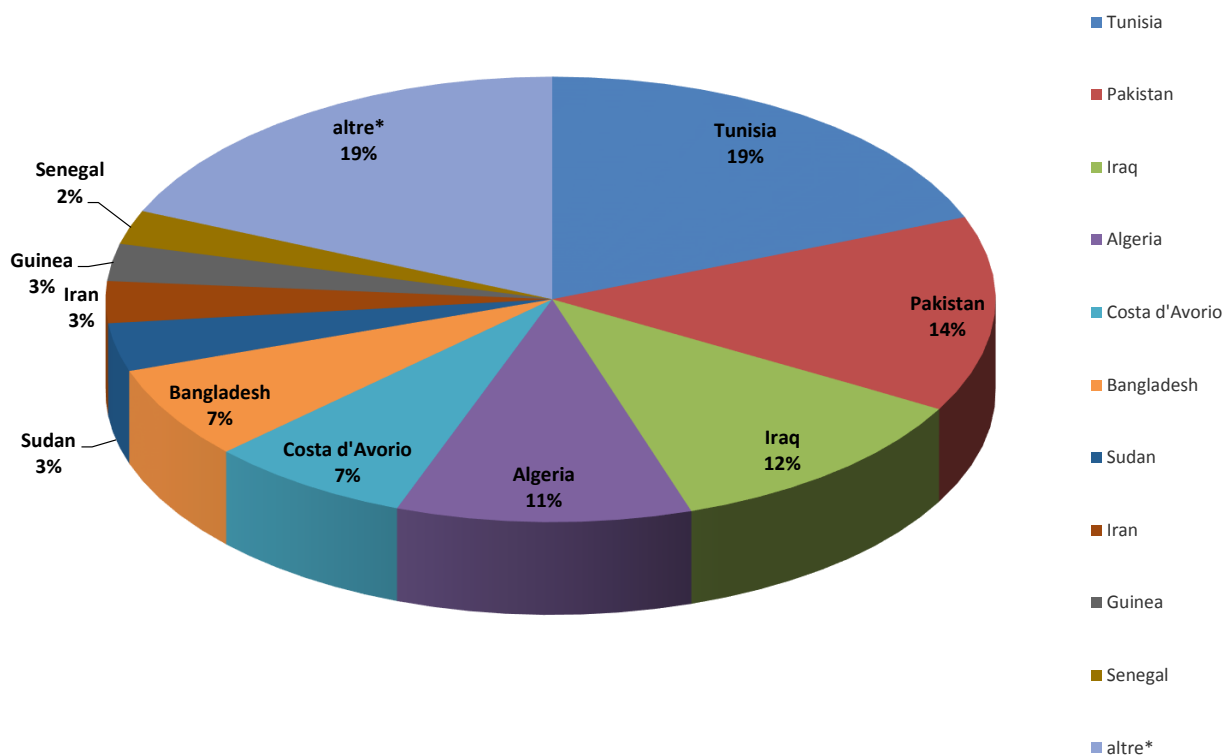

Il grafico illustra la situazione relativa al numero dei migranti sbarcati a decorrere dal 1 gennaio 2019 al 11 giugno 2019* comparati con i dati riferiti allo stesso periodo degli anni 2017 (-96,53%) e 2018 (-85,10%)

Fonte: Dipartimento della Pubblica sicurezza

Comparazione migranti sbarcati negli anni 2017/2018/2019

2017: 119.369 2018: 23.370 2019: 2.144 (dato al 11 giugno 2019)

Fonte: Dipartimento della Pubblica sicurezza

Nazionalità dichiarate al momento dello sbarco anno 2019 (aggiornato al 11 giugno 2019)	
Tunisia	407
Pakistan	305
Iraq	252
Algeria	229
Costa d'Avorio	158
Bangladesh	145
Sudan	75
Iran	65
Guinea	58
Senegal	53
altre*	397
Totale	2.144

* il dato potrebbe ricomprendere immigrati per i quali sono ancora in corso le attività di identificazione

Fonte: Dipartimento della pubblica sicurezza

Minori stranieri non accompagnati sbarcati:

Anno 2017: 15.779 Anno 2018: 3.536 Anno 2019: 251