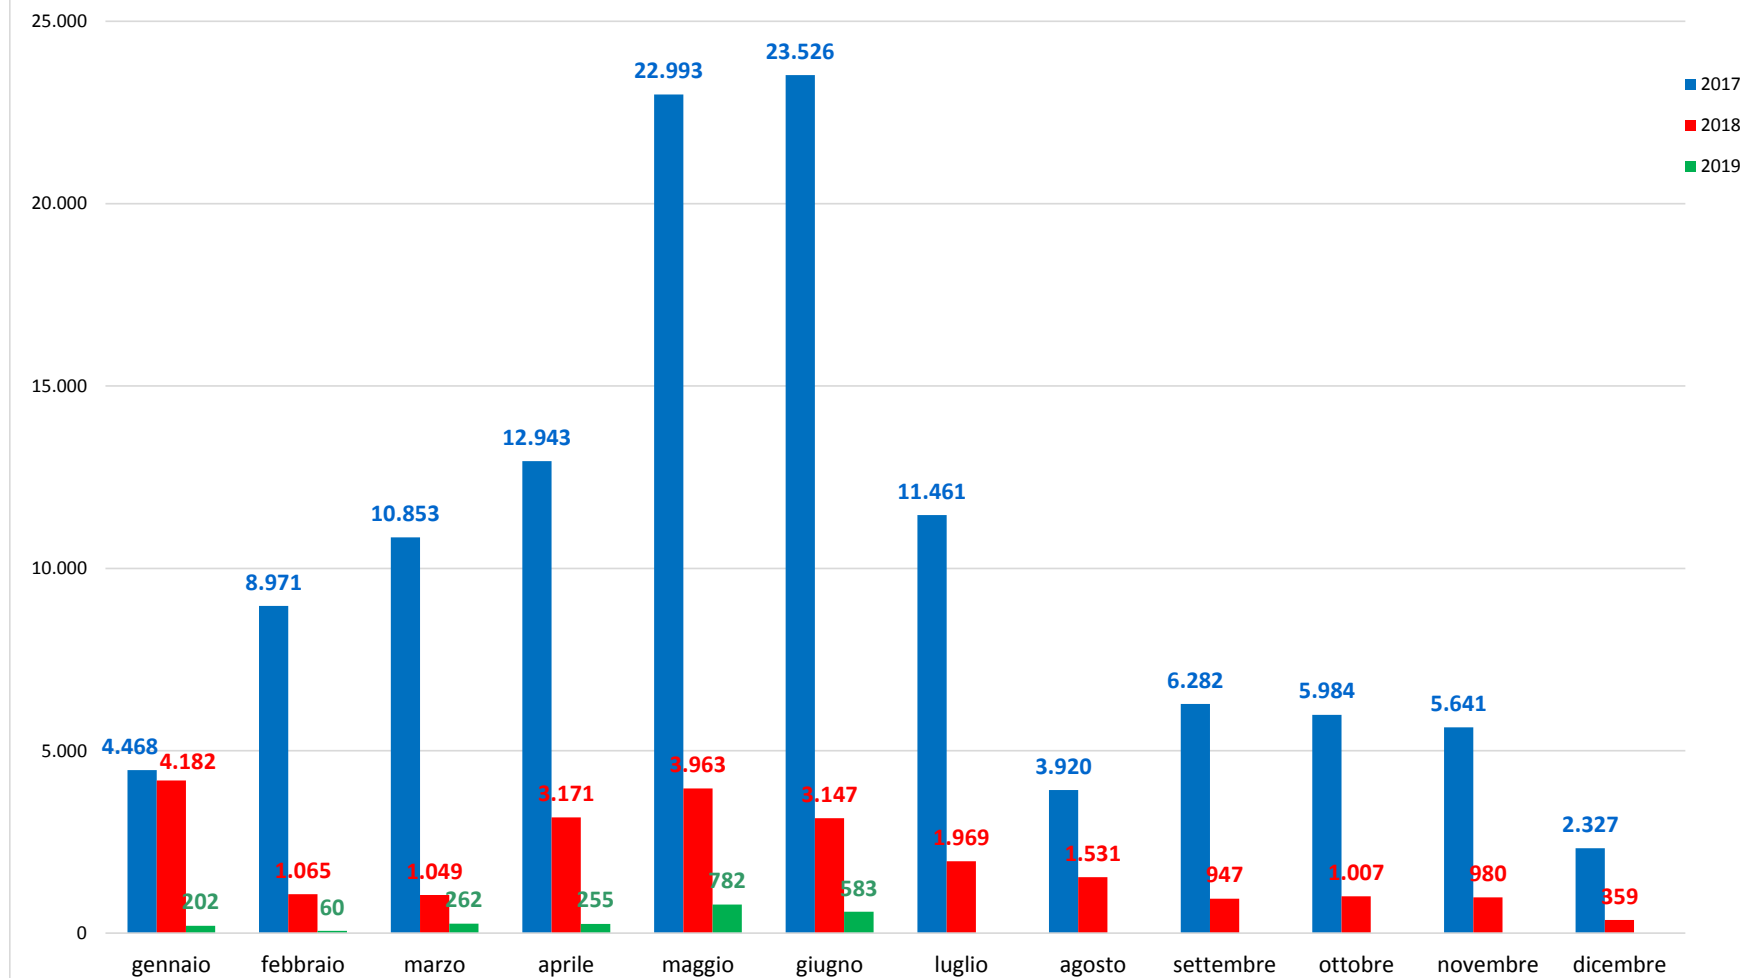

Il grafico illustra la situazione relativa al numero dei migranti sbarcati a decorrere dal 1 gennaio 2019 al 11 giugno 2019* comparati con i dati riferiti allo stesso periodo degli anni 2017 (-96,53%) e 2018 (-85,10%)

*I dati si riferiscono agli eventi di sbarco rilevati entro le ore 8:00 del giorno di riferimento

Fonte: Dipartimento della Pubblica sicurezza

Migranti sbarcati - confronto corrispondente periodo anno precedente

Fonte: Dipartimento della Pubblica sicurezza

Comparazione migranti sbarcati negli anni 2017/2018/2019

2017: 119.369 2018: 23.370 2019: 2.144 (dato al 11 giugno 2019)

Fonte: Dipartimento della Pubblica sicurezza

Nazionalità dichiarate al momento dello sbarco anno 2019 (aggiornato al 11 giugno 2019)	
Tunisia	407
Pakistan	305
Iraq	252
Algeria	229
Costa d'Avorio	158
Bangladesh	145
Sudan	75
Iran	65
Guinea	58
Senegal	53
altre*	397
Totale	2.144