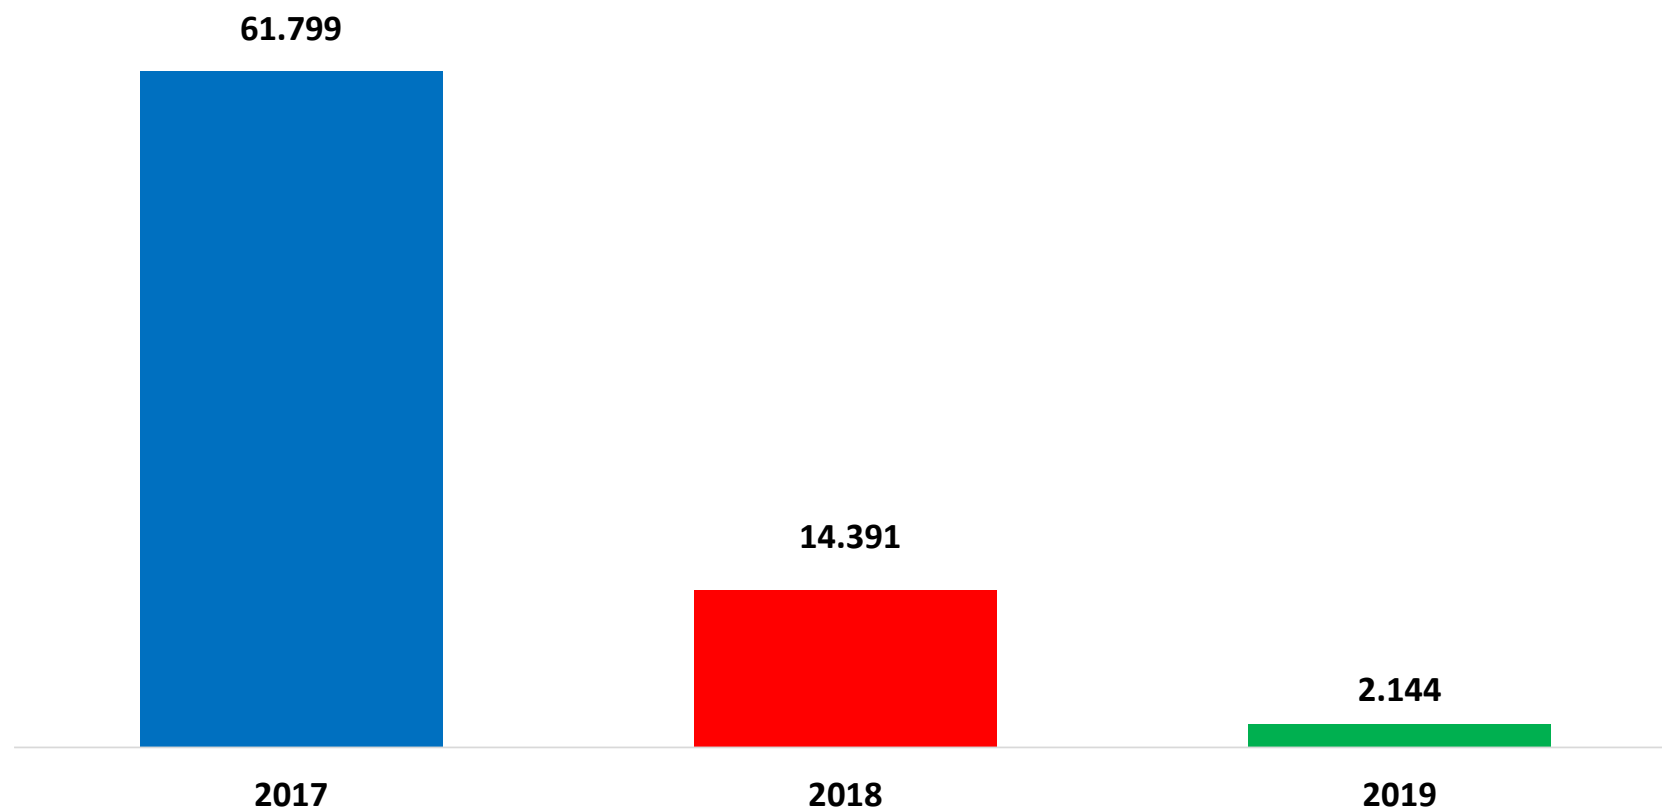

Il grafico illustra la situazione relativa al numero dei migranti sbarcati a decorrere dal 1 gennaio 2019 al 11 giugno 2019* comparati con i dati riferiti allo stesso periodo degli anni 2017 (-96,53%) e 2018 (-85,10%)

*I dati si riferiscono agli eventi di sbarco rilevati entro le ore 8:00 del giorno di riferimento

Fonte: Dipartimento della Pubblica sicurezza

Migranti sbarcati - confronto corrispondente periodo anno precedente

Fonte: Dipartimento della Pubblica sicurezza

Comparazione migranti sbarcati negli anni 2017/2018/2019

2017: 119.369 2018: 23.370 2019: 2.144 (dato al 11 giugno 2019)

Fonte: Dipartimento della Pubblica sicurezza

Nazionalità dichiarate al momento dello sbarco anno 2019 (aggiornato al 11 giugno 2019)	
Tunisia	407
Pakistan	305
Iraq	252
Algeria	229
Costa d'Avorio	158
Bangladesh	145
Sudan	75
Iran	65
Guinea	58
Senegal	53
altre*	397
Totale	2.144