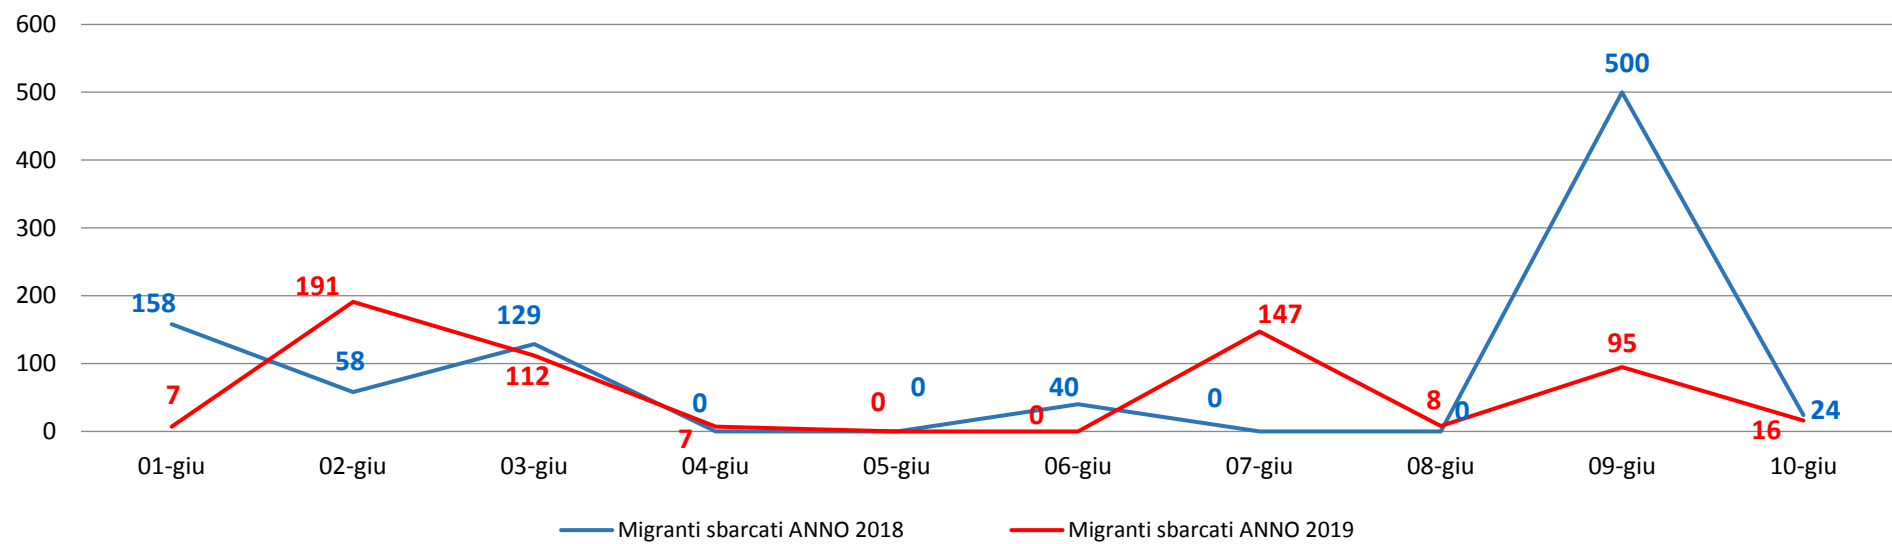

Il grafico illustra la situazione relativa al numero dei migranti sbarcati a decorrere dal 1 gennaio 2019 al 11 giugno 2019* comparati con i dati riferiti allo stesso periodo degli anni 2017 (-96,53%) e 2018 (-85,10%)

*I dati si riferiscono agli eventi di sbarco rilevati entro le ore 8:00 del giorno di riferimento

Fonte: Dipartimento della Pubblica sicurezza

Migranti sbarcati - confronto corrispondente periodo anno precedente

Fonte: Dipartimento della Pubblica sicurezza

Comparazione migranti sbarcati negli anni 2017/2018/2019

2017: 119.369 2018: 23.370 2019: 2.144 (dato al 11 giugno 2019)

Fonte: Dipartimento della Pubblica sicurezza

Nazionalità dichiarate al momento dello sbarco anno 2019 (aggiornato al 11 giugno 2019)	
Tunisia	407
Pakistan	305
Iraq	252
Algeria	229
Costa d'Avorio	158
Bangladesh	145
Sudan	75
Iran	65
Guinea	58
Senegal	53
altre*	397
Totale	2.144