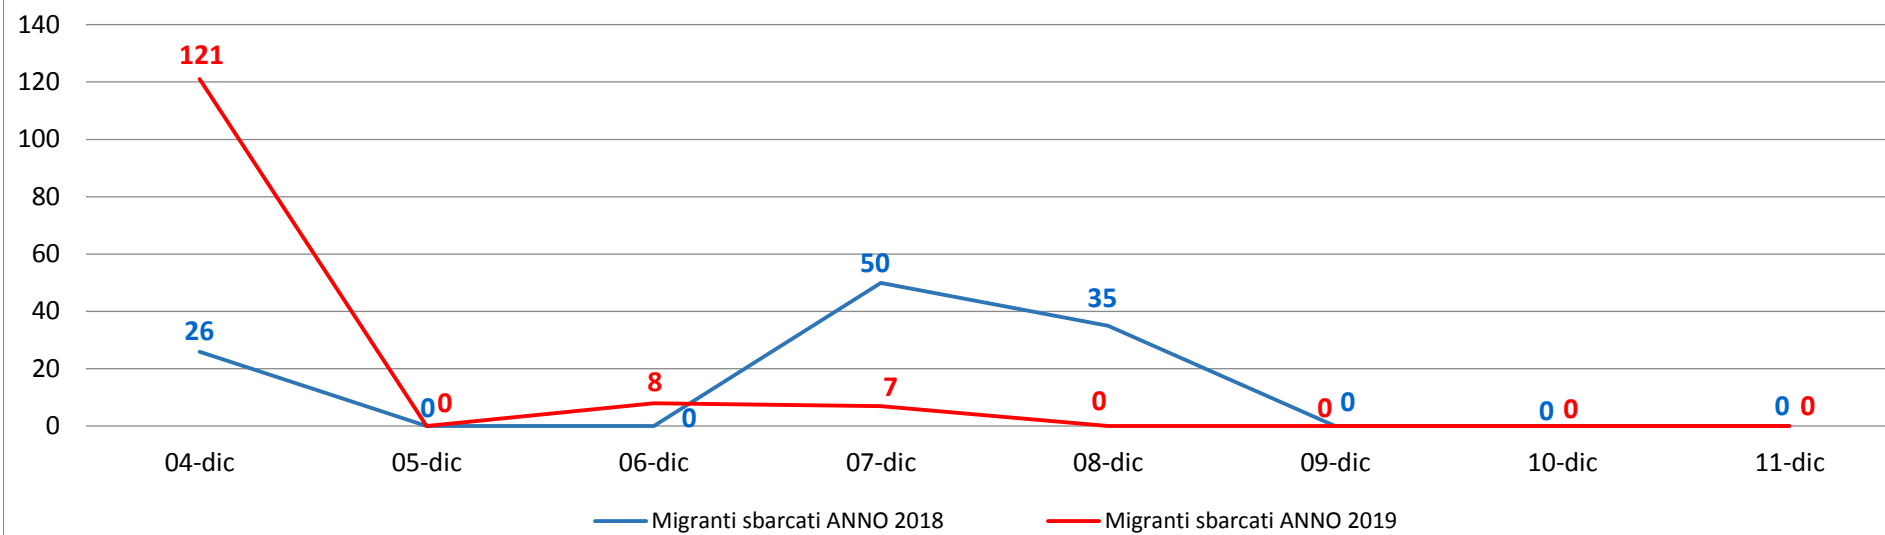

Il grafico illustra la situazione relativa al numero dei migranti sbarcati a decorrere dal 1 gennaio 2019 al 11 dicembre 2019* comparati con i dati riferiti allo stesso periodo degli anni 2017 (-90,55%) e 2018 (-52,01%)

*I dati si riferiscono agli eventi di sbarco rilevati entro le ore 8:00 del giorno di riferimento.

Fonte: Dipartimento della Pubblica sicurezza. I dati sono suscettibili di successivo consolidamento.

Migranti sbarcati* - confronto corrispondente periodo anno precedente

*I dati si riferiscono agli eventi di sbarco rilevati entro le ore 8:00 del giorno di riferimento

Fonte: Dipartimento della Pubblica sicurezza. I dati sono suscettibili di successivo consolidamento.

Migranti sbarcati per giorno al 11 Dicembre 2019* - mese di Dicembre

2017:119.369

2018:23.370

2019:11.097*

*I dati si riferiscono agli eventi di sbarco rilevati entro le ore 8:00 del giorno di riferimento.

Fonte: Dipartimento della Pubblica sicurezza. I dati sono suscettibili di successivo consolidamento.