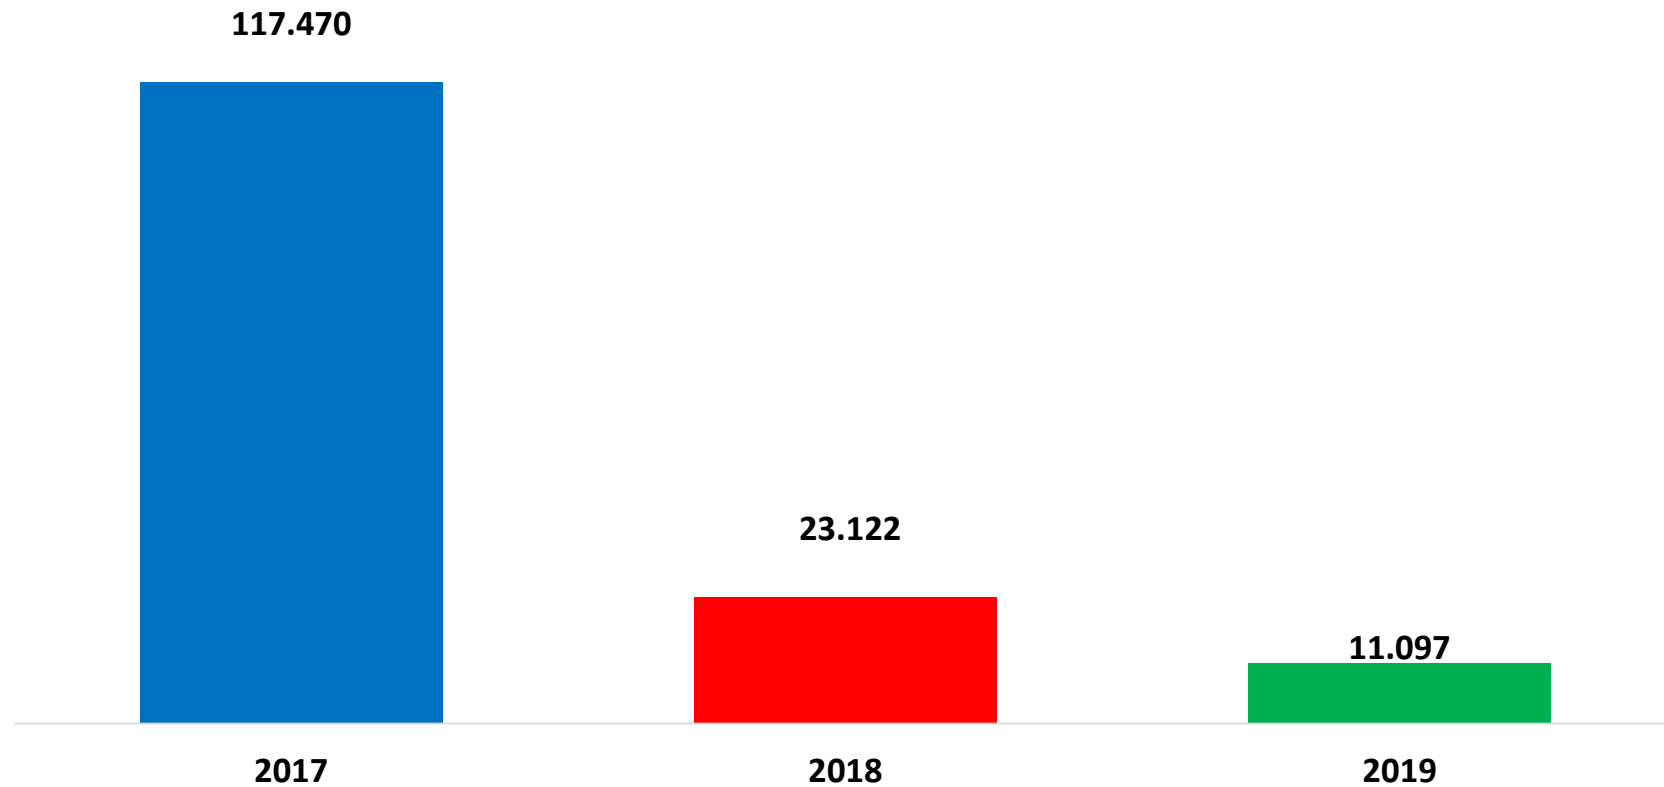

Il grafico illustra la situazione relativa al numero dei migranti sbarcati a decorrere dal 1 gennaio 2019 al 11 dicembre 2019* comparati con i dati riferiti allo stesso periodo degli anni 2017 (-90,55%) e 2018 (-52,01%)

*I dati si riferiscono agli eventi di sbarco rilevati entro le ore 8:00 del giorno di riferimento.

Fonte: Dipartimento della Pubblica sicurezza. I dati sono suscettibili di successivo consolidamento.

Migranti sbarcati* - confronto corrispondente periodo anno precedente

*I dati si riferiscono agli eventi di sbarco rilevati entro le ore 8:00 del giorno di riferimento

Fonte: Dipartimento della Pubblica sicurezza. I dati sono suscettibili di successivo consolidamento.

Migranti sbarcati per giorno al 11 Dicembre 2019* - mese di Dicembre

*I dati si riferiscono agli eventi di sbarco rilevati entro le ore 8:00 del giorno di riferimento

Fonte: Dipartimento della Pubblica sicurezza. I dati sono suscettibili di successivo consolidamento.

Comparazione migranti sbarcati negli anni 2017/2018/2019