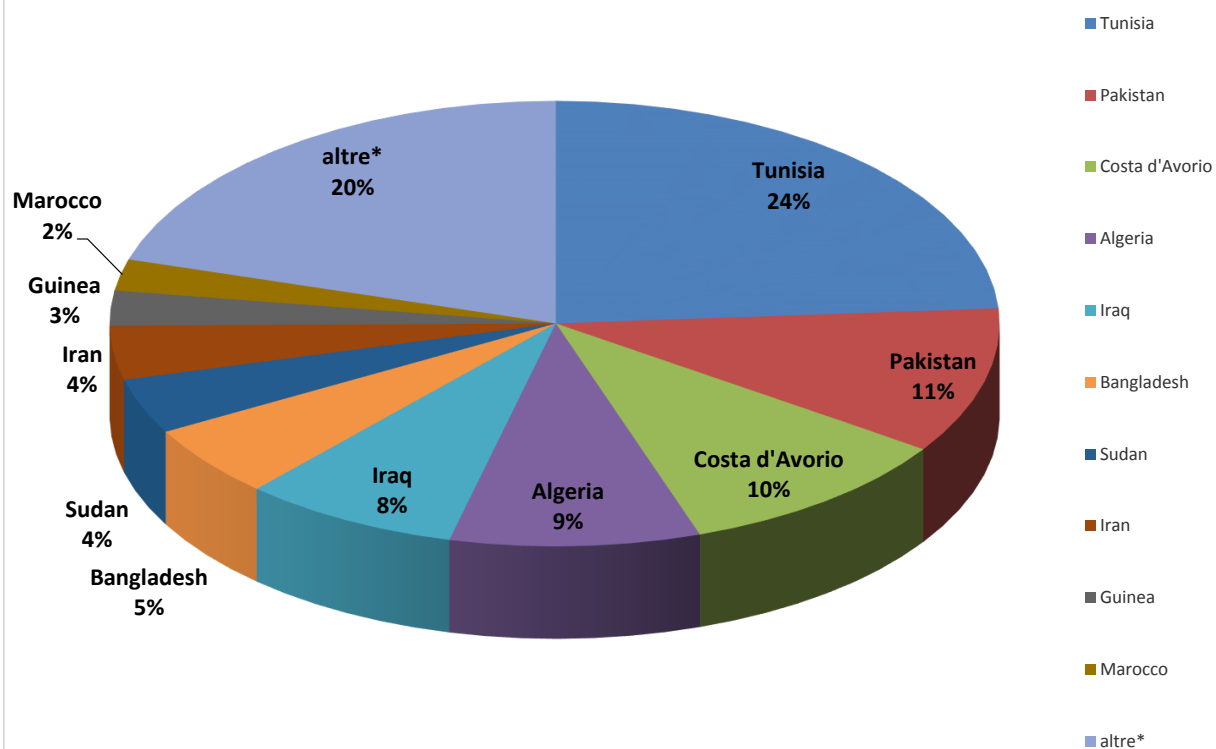

Nazionalità dichiarate al momento dello sbarco al 11 dicembre 2019

* il dato potrebbe ricomprendere immigrati per i quali sono ancora in corso le attività di identificazione

**I dati si riferiscono agli eventi di sbarco rilevati entro le ore 8:00 del giorno di riferimento

Fonte: Dipartimento della pubblica sicurezza. I dati sono suscettibili di successivo consolidamento.