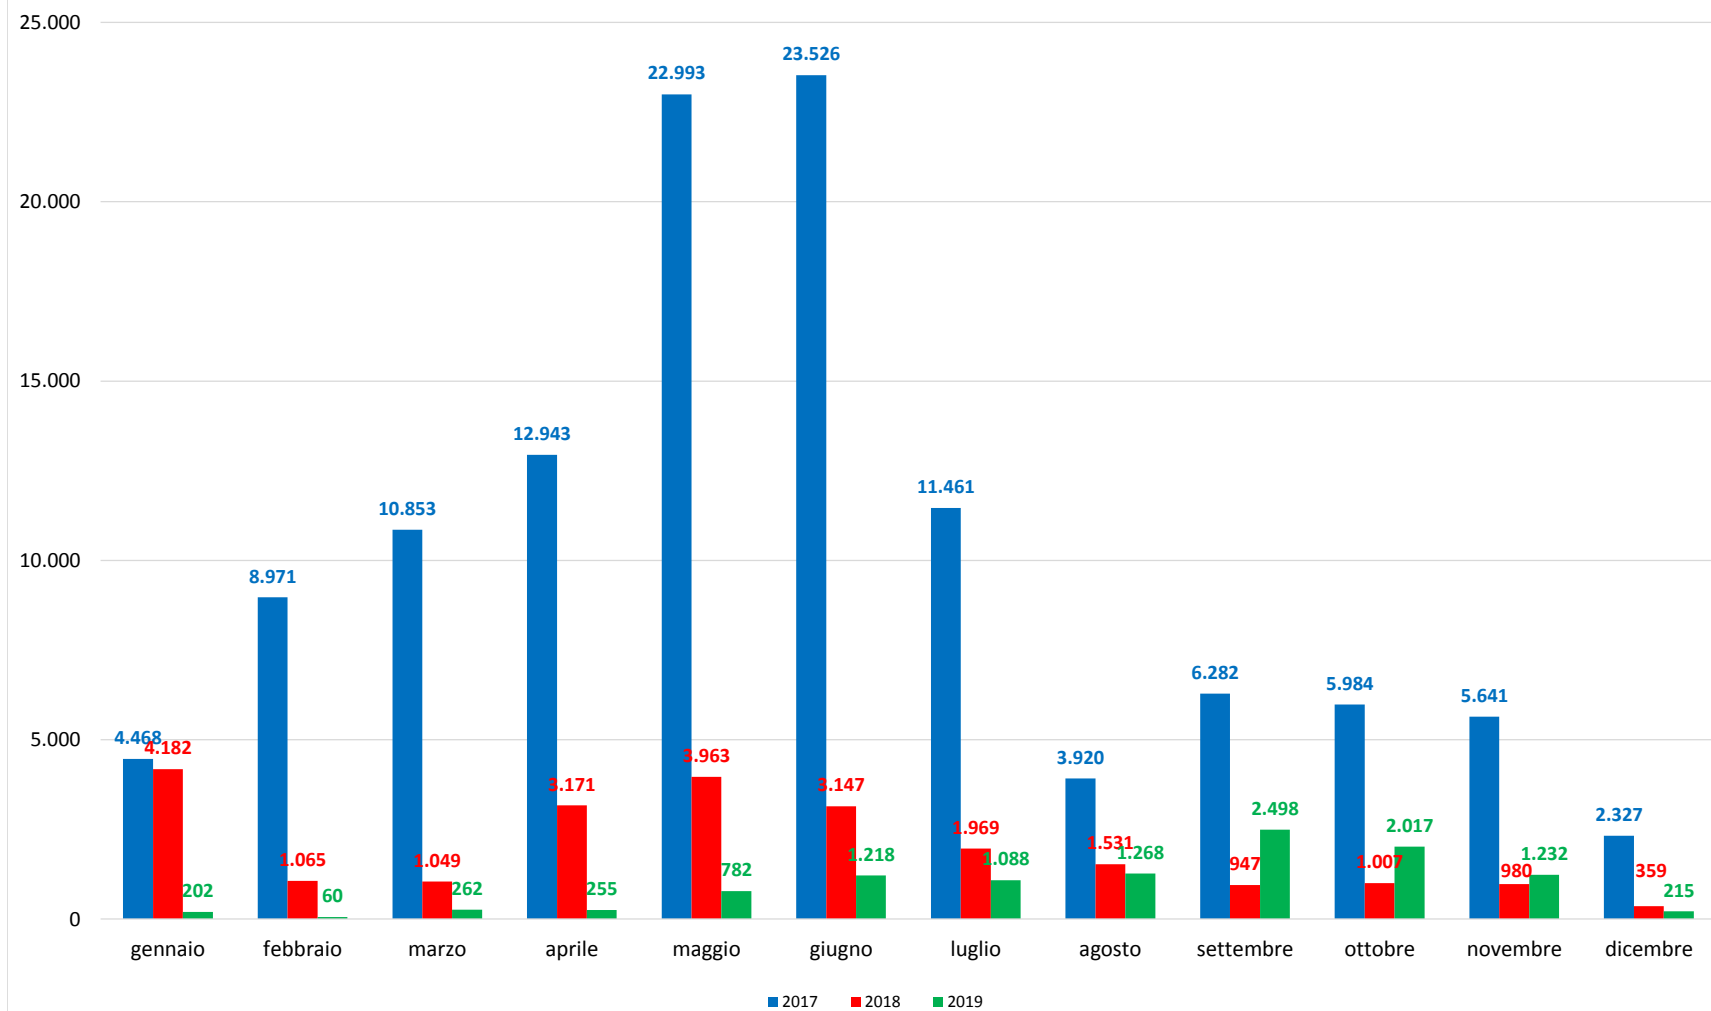

Il grafico illustra la situazione relativa al numero dei migranti sbarcati a decorrere dal 1 gennaio 2019 al 11 dicembre 2019* comparati con i dati riferiti allo stesso periodo degli anni 2017 (-90,55%) e 2018 (-52,01%)

*I dati si riferiscono agli eventi di sbarco rilevati entro le ore 8:00 del giorno di riferimento

Fonte: Dipartimento della Pubblica sicurezza. I dati sono suscettibili di successivo consolidamento.

Migranti sbarcati per giorno al 11 Dicembre 2019* - mese di Dicembre

*I dati si riferiscono agli eventi di sbarco rilevati entro le ore 8:00 del giorno di riferimento

Fonte: Dipartimento della Pubblica sicurezza. I dati sono suscettibili di successivo consolidamento.

Comparazione migranti sbarcati negli anni 2017/2018/2019

2017:119.369

2018:23.370

2019:11.097*

*I dati si riferiscono agli eventi di sbarco rilevati entro le ore 8:00 del giorno di riferimento.

Fonte: Dipartimento della Pubblica sicurezza. I dati sono suscettibili di successivo consolidamento.