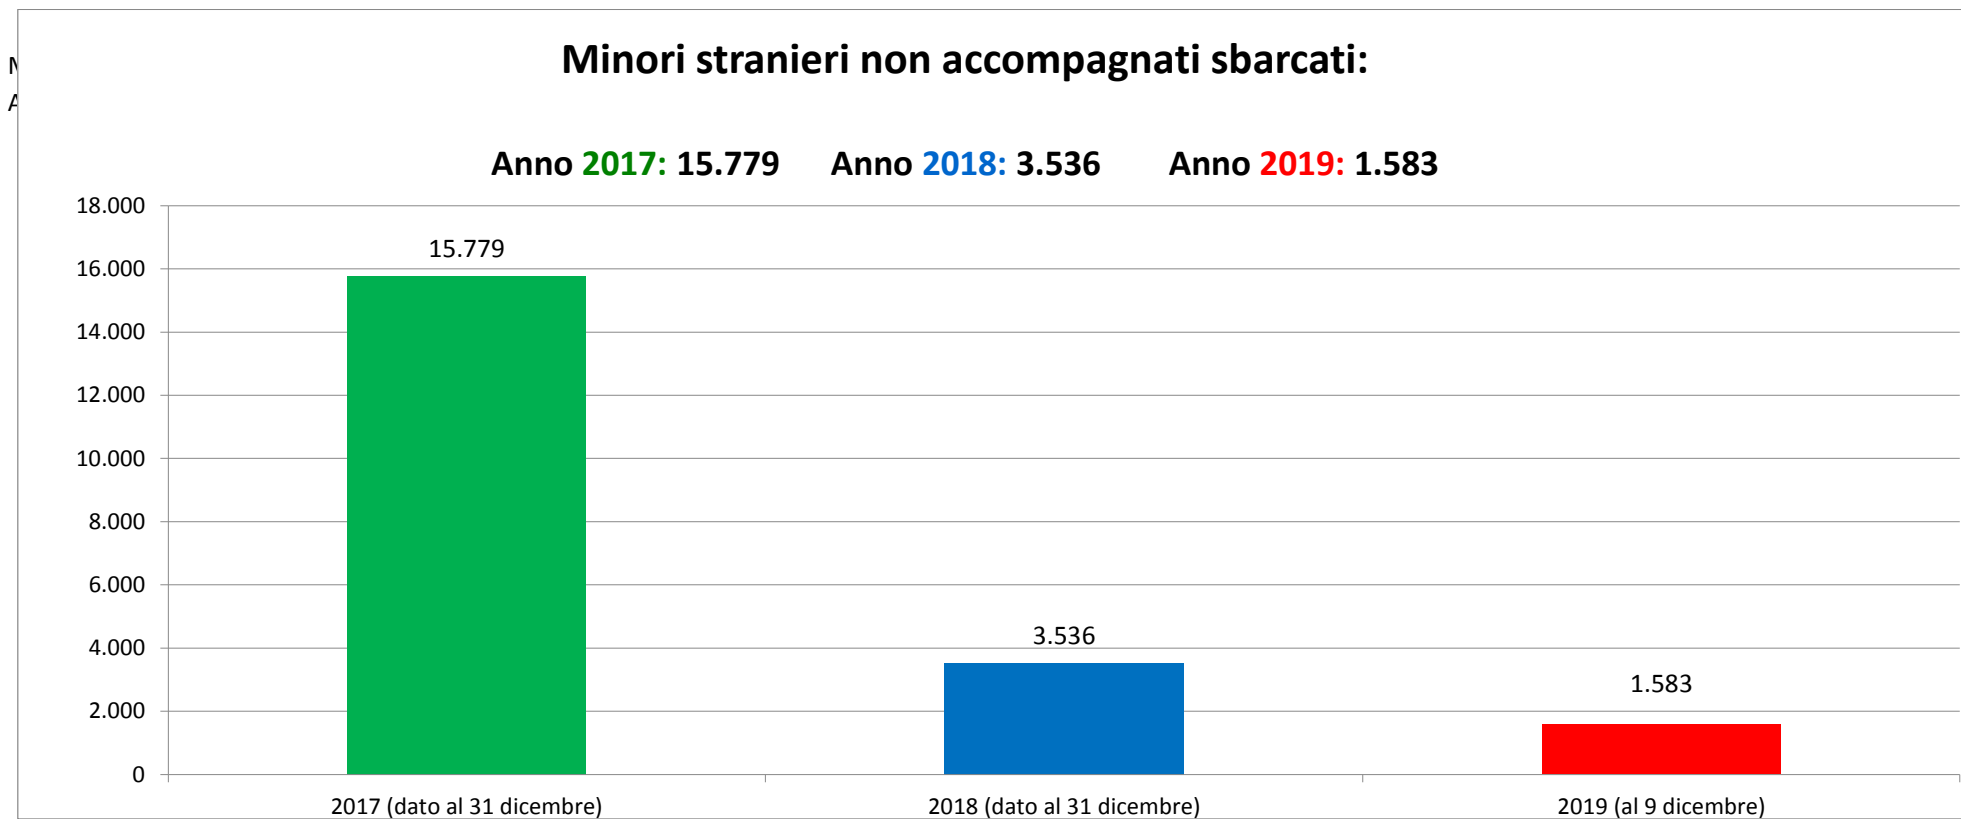

Fonte: Dipartimento della Pubblica sicurezza. I dati sono suscettibili di successivo consolidamento.