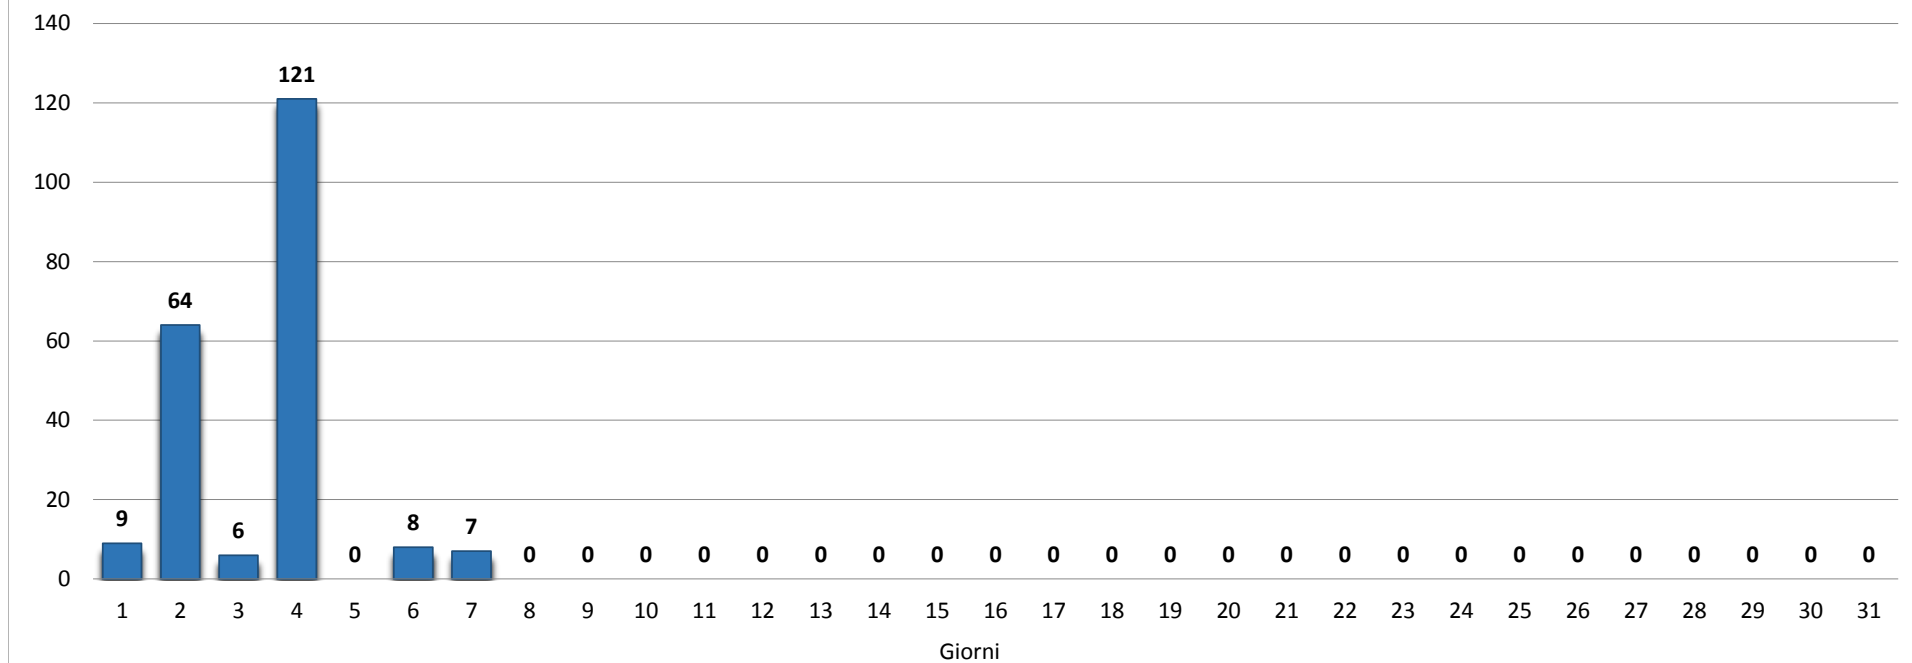

Il grafico illustra la situazione relativa al numero dei migranti sbarcati a decorrere dal 1 gennaio 2019 al 11 dicembre 2019* comparati con i dati riferiti allo stesso periodo degli anni 2017 (-90,55%) e 2018 (-52,01%)

*I dati si riferiscono agli eventi di sbarco rilevati entro le ore 8:00 del giorno di riferimento.

Fonte: Dipartimento della Pubblica sicurezza. I dati sono suscettibili di successivo consolidamento.

Migranti sbarcati* - confronto corrispondente periodo anno precedente

*I dati si riferiscono agli eventi di sbarco rilevati entro le ore 8:00 del giorno di riferimento

Fonte: Dipartimento della Pubblica sicurezza. I dati sono suscettibili di successivo consolidamento.

Migranti sbarcati per giorno al 11 Dicembre 2019* - mese di Dicembre

2017:119.369

2018:23.370

2019:11.097*

*I dati si riferiscono agli eventi di sbarco rilevati entro le ore 8:00 del giorno di riferimento.

Fonte: Dipartimento della Pubblica sicurezza. I dati sono suscettibili di successivo consolidamento.