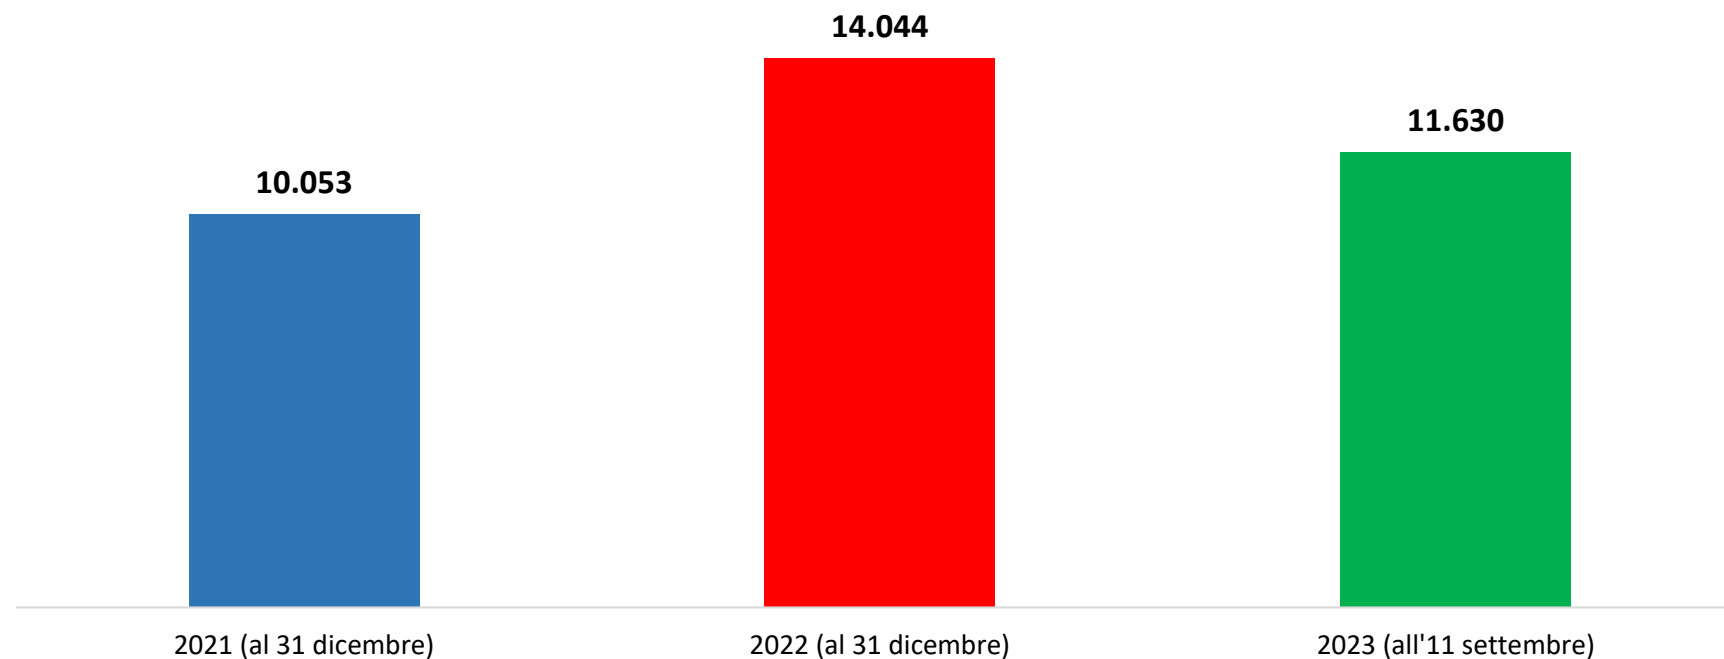

## Migranti sbarcati per giorno al 12 Settembre 2023\* - mese di Settembre

\*I dati si riferiscono agli eventi di sbarco rilevati entro le ore 8:00 del giorno di riferimento

Fonte: Dipartimento della Pubblica sicurezza. I dati sono suscettibili di successivo consolidamento.

## Comparazione migranti sbarcati negli anni 2021/2022/2023

2021:67.477

2022:105.131

2023:118.436\*

Fonte: Dipartimento della Pubblica sicurezza. I dati sono suscettibili di successivo consolidamento.

| Nazionalità dichiarate al momento dello sbarco<br>anno 2023 (aggiornato al 12 settembre 2023) |                |
|---|----------------|
| Guinea  | 14.483         |
| Costa d'Avorio  | 13.926         |
| Tunisia   | 10.994         |
| Egitto  | 8.235          |
| Bangladesh  | 7.465          |
| Burkina Faso  | 6.561          |
| Pakistan  | 6.251          |
| Siria   | 4.909          |
| Camerun   | 4.155          |
| Mali  | 4.071          |
| altre*  | 37.386         |
| <b>Totale**</b>   | <b>118.436</b> |

\*il dato potrebbe ricomprendere immigrati per i quali sono ancora in corso le attività di identificazione.

\*\*I dati si riferiscono agli eventi di sbarco rilevati entro le ore 8:00 del giorno di riferimento.

### Minori stranieri non accompagnati sbarcati:

Anno 2021: 10.053

Anno 2022: 14.044

Anno 2023: 11.630

Fonte: Dipartimento della Pubblica sicurezza. I dati sono suscettibili di successivo consolidamento.