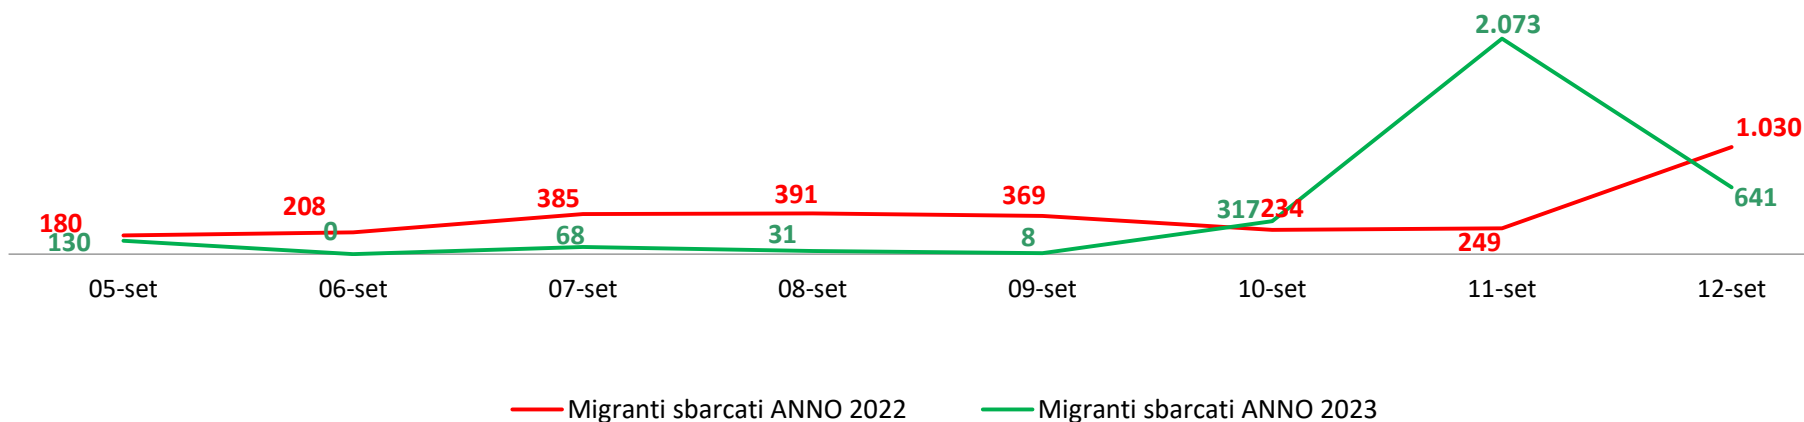

**Il grafico illustra la situazione relativa al numero dei migranti sbarcati a decorrere dal 1 gennaio 2023 al 12 settembre 2023\* comparati con i dati riferiti allo stesso periodo degli anni 2021 e 2022**

\*I dati si riferiscono agli eventi di sbarco rilevati entro le ore 8:00 del giorno di riferimento.  
Fonte: Dipartimento della Pubblica sicurezza. I dati sono suscettibili di successivo consolidamento.

## Migranti sbarcati\* - confronto corrispondente periodo anno precedente

\*I dati si riferiscono agli eventi di sbarco rilevati entro le ore 8:00 del giorno di riferimento

Fonte: Dipartimento della Pubblica sicurezza. I dati sono suscettibili di successivo consolidamento.

## Migranti sbarcati per giorno al 12 Settembre 2023\* - mese di Settembre

\*I dati si riferiscono agli eventi di sbarco rilevati entro le ore 8:00 del giorno di riferimento

Fonte: Dipartimento della Pubblica sicurezza. I dati sono suscettibili di successivo consolidamento.