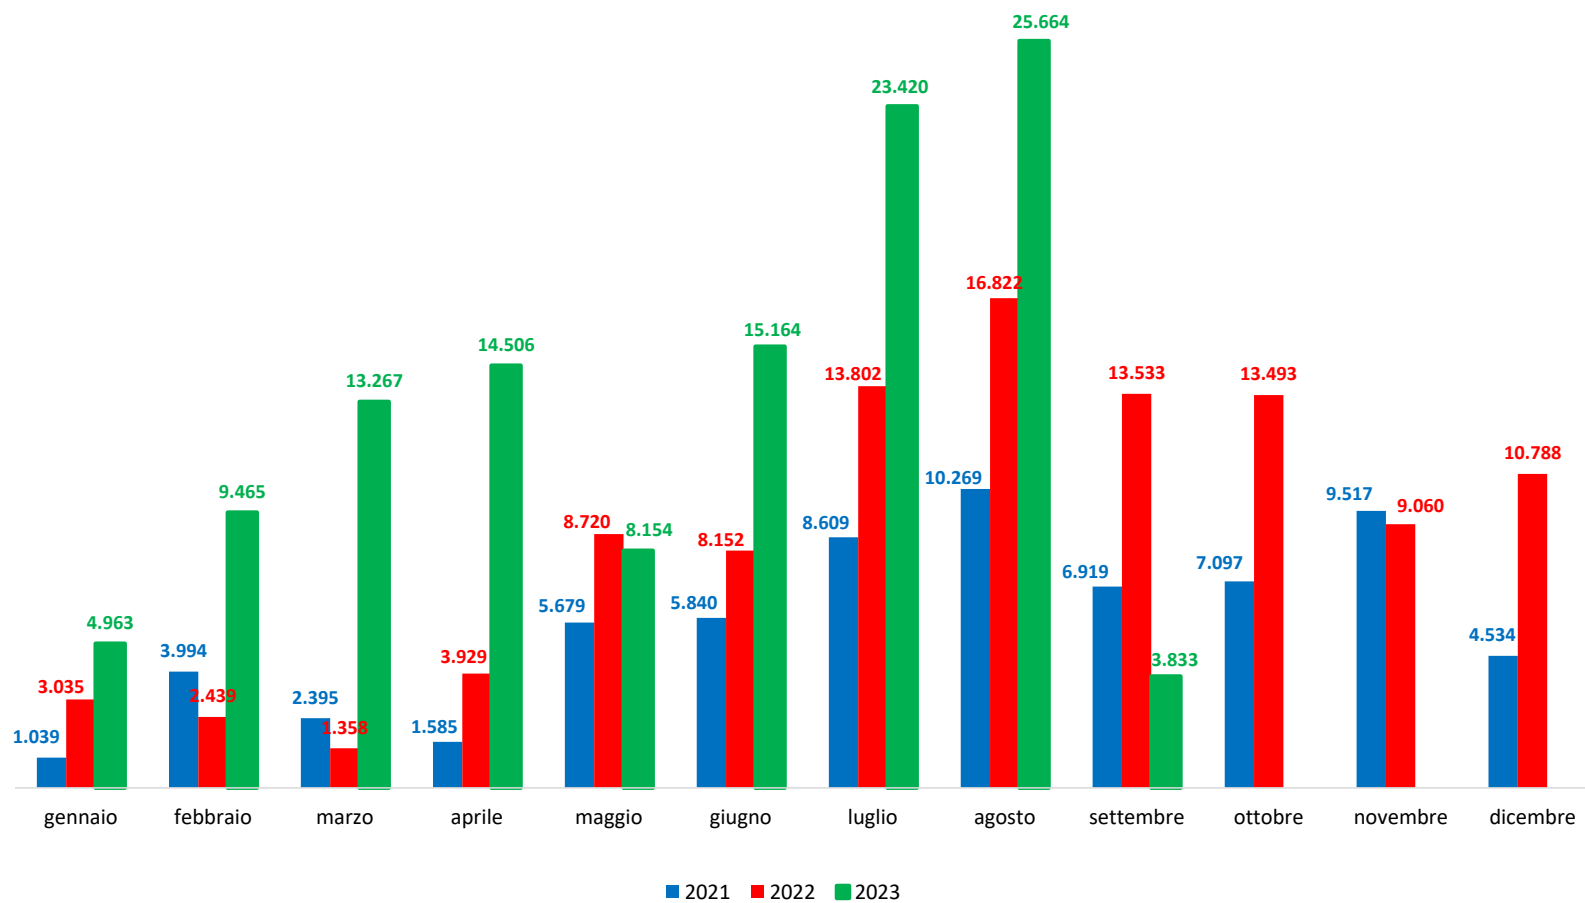

**Il grafico illustra la situazione relativa al numero dei migranti sbarcati a decorrere dal 1 gennaio 2023 al 12 settembre 2023\* comparati con i dati riferiti allo stesso periodo degli anni 2021 e 2022**

## Migranti sbarcati\* - confronto corrispondente periodo anno precedente

\*I dati si riferiscono agli eventi di sbarco rilevati entro le ore 8:00 del giorno di riferimento

Fonte: Dipartimento della Pubblica sicurezza. I dati sono suscettibili di successivo consolidamento.

## Migranti sbarcati per giorno al 12 Settembre 2023\* - mese di Settembre

\*I dati si riferiscono agli eventi di sbarco rilevati entro le ore 8:00 del giorno di riferimento

Fonte: Dipartimento della Pubblica sicurezza. I dati sono suscettibili di successivo consolidamento.

## Comparazione migranti sbarcati negli anni 2021/2022/2023

2021:67.477

2022:105.131

2023:118.436\*

Fonte: Dipartimento della Pubblica sicurezza. I dati sono suscettibili di successivo consolidamento.

| Nazionalità dichiarate al momento dello sbarco<br>anno 2023 (aggiornato al 12 settembre 2023) |                |
|---|----------------|
| Guinea  | 14.483         |
| Costa d'Avorio  | 13.926         |
| Tunisia   | 10.994         |
| Egitto  | 8.235          |
| Bangladesh  | 7.465          |
| Burkina Faso  | 6.561          |
| Pakistan  | 6.251          |
| Siria   | 4.909          |
| Camerun   | 4.155          |
| Mali  | 4.071          |
| altre*  | 37.386         |
| <b>Totale**</b>   | <b>118.436</b> |