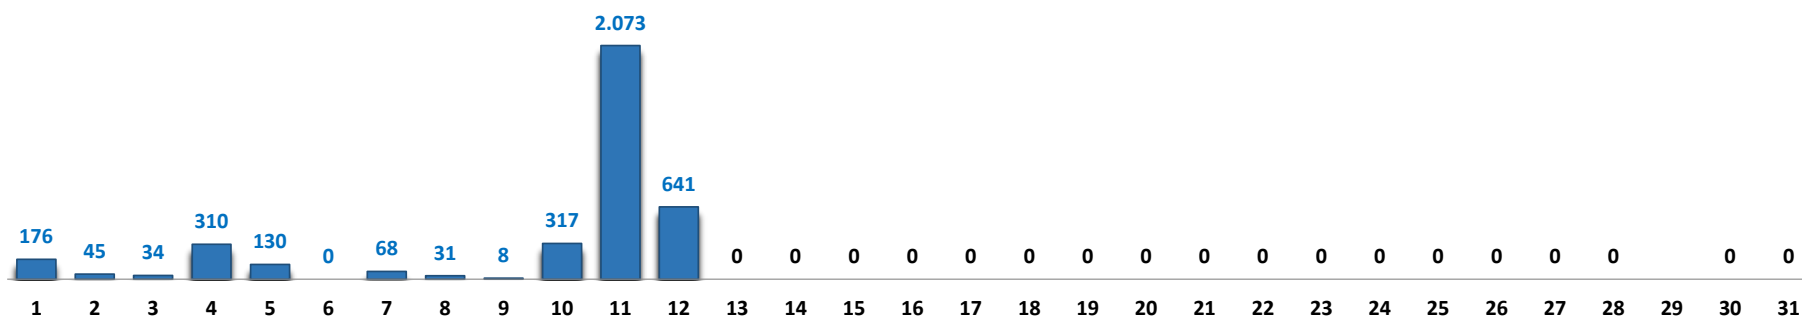

**Il grafico illustra la situazione relativa al numero dei migranti sbarcati a decorrere dal 1 gennaio 2023 al 12 settembre 2023\* comparati con i dati riferiti allo stesso periodo degli anni 2021 e 2022**

\*I dati si riferiscono agli eventi di sbarco rilevati entro le ore 8:00 del giorno di riferimento.  
Fonte: Dipartimento della Pubblica sicurezza. I dati sono suscettibili di successivo consolidamento.

## Migranti sbarcati\* - confronto corrispondente periodo anno precedente

\*I dati si riferiscono agli eventi di sbarco rilevati entro le ore 8:00 del giorno di riferimento

Fonte: Dipartimento della Pubblica sicurezza. I dati sono suscettibili di successivo consolidamento.

## Migranti sbarcati per giorno al 12 Settembre 2023\* - mese di Settembre

\*I dati si riferiscono agli eventi di sbarco rilevati entro le ore 8:00 del giorno di riferimento

Fonte: Dipartimento della Pubblica sicurezza. I dati sono suscettibili di successivo consolidamento.