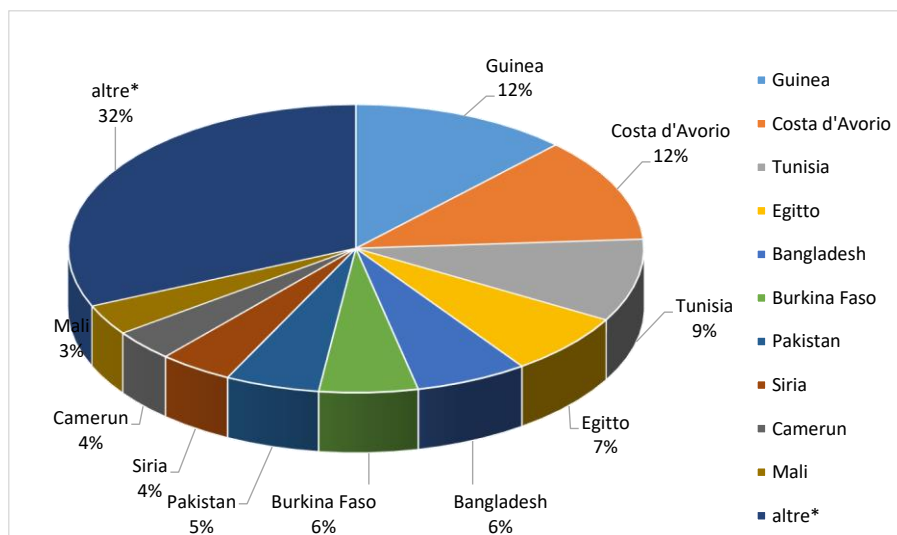

Nazionalità dichiarate al momento dello sbarco anno 2023 (aggiornato al 12 settembre 2023)	
Guinea	14.483
Costa d'Avorio	13.926
Tunisia	10.994
Egitto	8.235
Bangladesh	7.465
Burkina Faso	6.561
Pakistan	6.251
Siria	4.909
Camerun	4.155
Mali	4.071
altre*	37.386
Totale**	118.436

*il dato potrebbe ricomprendere immigrati per i quali sono ancora in corso le attività di identificazione.

**I dati si riferiscono agli eventi di sbarco rilevati entro le ore 8:00 del giorno di riferimento.

Fonte: Dipartimento della Pubblica sicurezza. I dati sono suscettibili di successivo consolidamento.