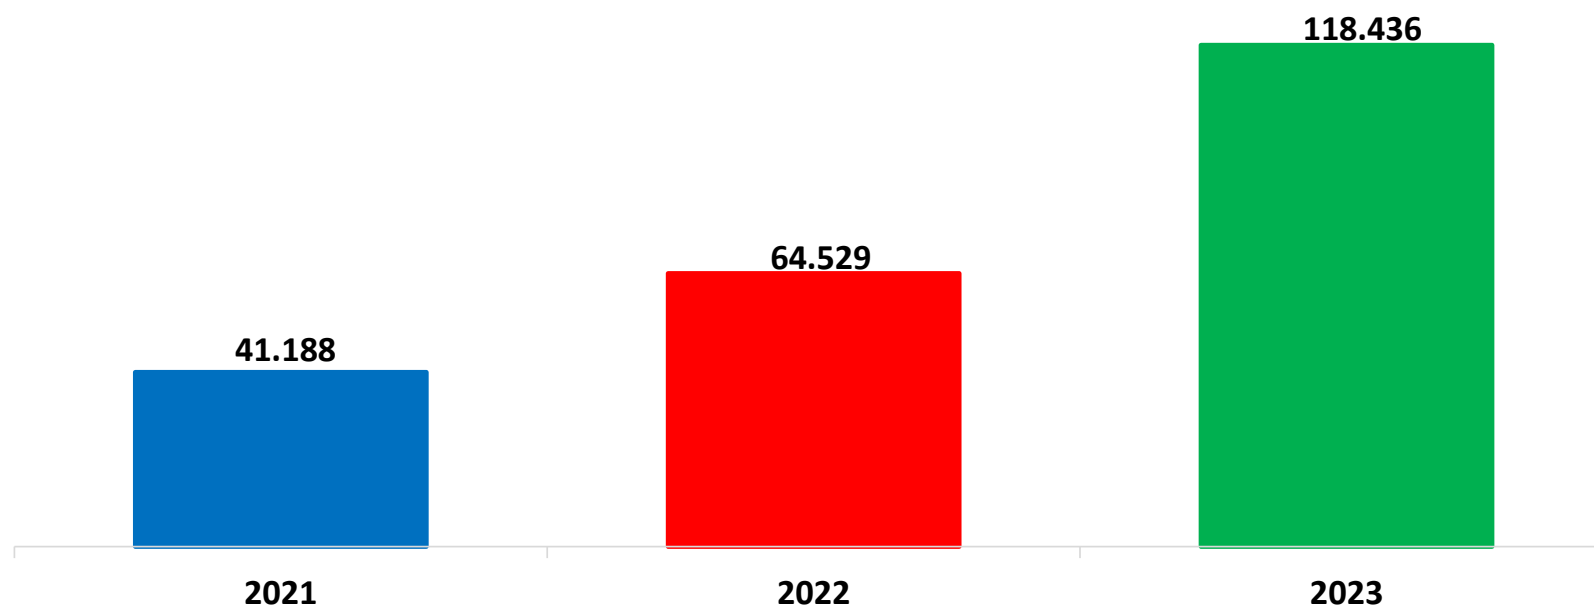

**Il grafico illustra la situazione relativa al numero dei migranti sbarcati a decorrere dal 1 gennaio 2023 al 12 settembre 2023\* comparati con i dati riferiti allo stesso periodo degli anni 2021 e 2022**

\*I dati si riferiscono agli eventi di sbarco rilevati entro le ore 8:00 del giorno di riferimento.  
Fonte: Dipartimento della Pubblica sicurezza. I dati sono suscettibili di successivo consolidamento.

## Migranti sbarcati\* - confronto corrispondente periodo anno precedente

\*I dati si riferiscono agli eventi di sbarco rilevati entro le ore 8:00 del giorno di riferimento

Fonte: Dipartimento della Pubblica sicurezza. I dati sono suscettibili di successivo consolidamento.

## Migranti sbarcati per giorno al 12 Settembre 2023\* - mese di Settembre

\*I dati si riferiscono agli eventi di sbarco rilevati entro le ore 8:00 del giorno di riferimento

Fonte: Dipartimento della Pubblica sicurezza. I dati sono suscettibili di successivo consolidamento.