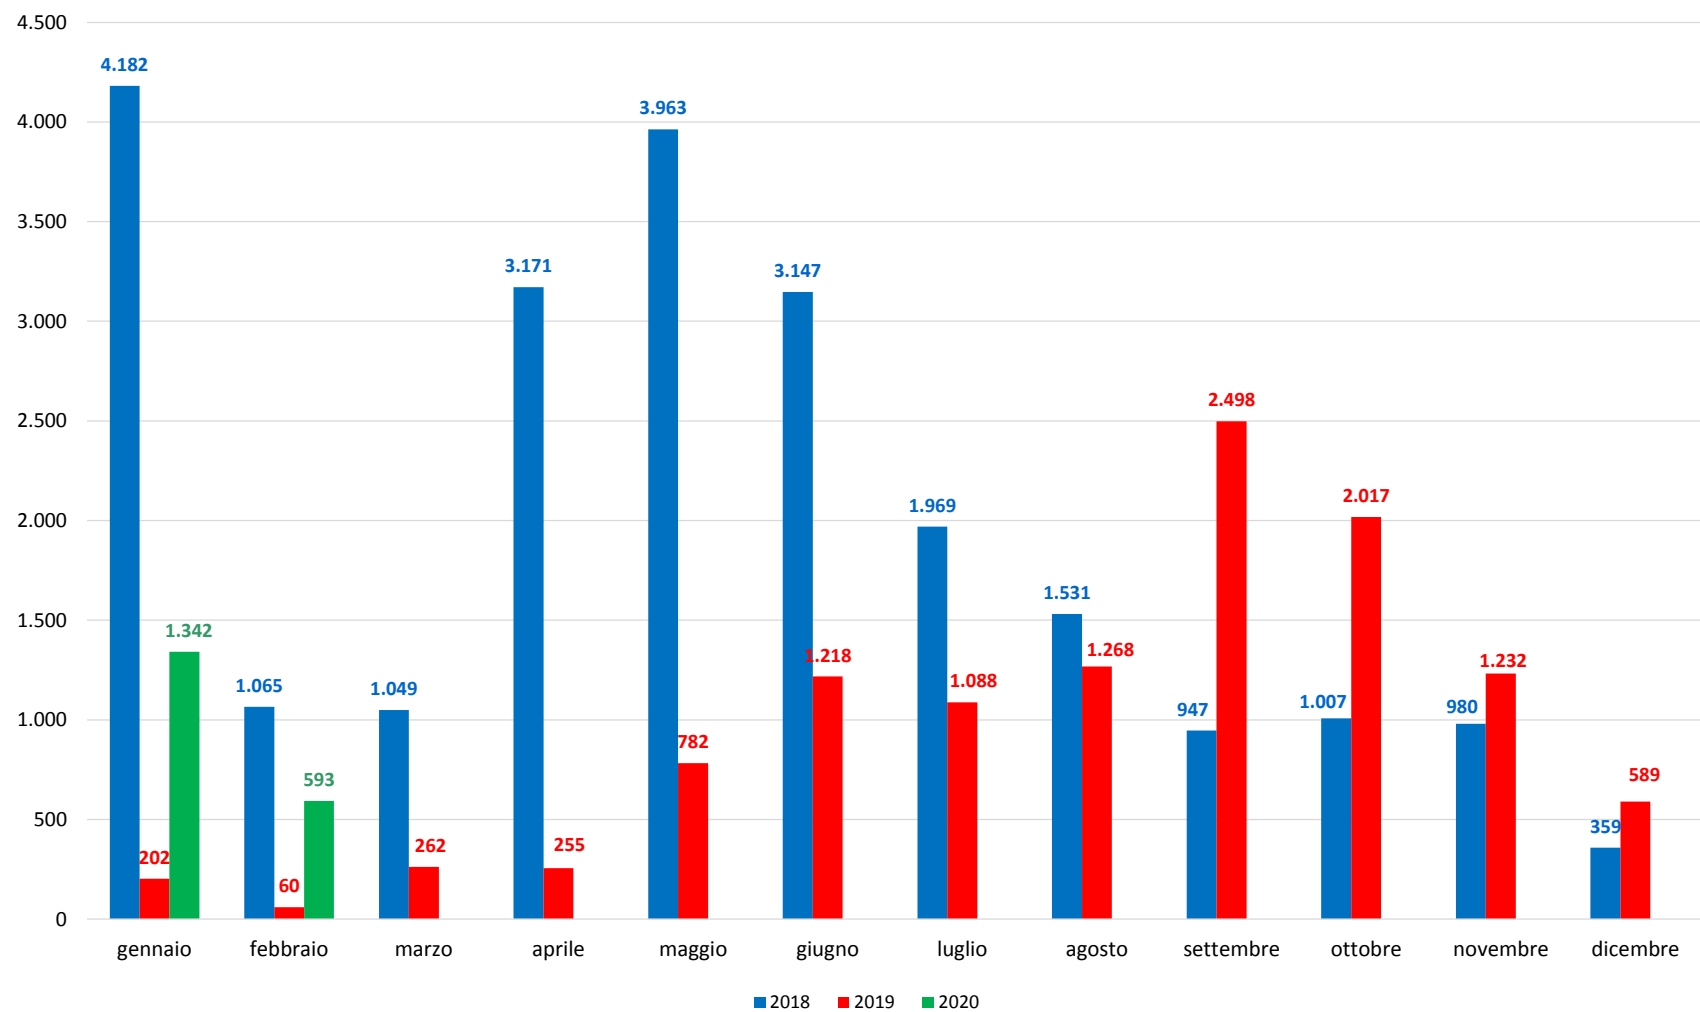

Il grafico illustra la situazione relativa al numero dei migranti sbarcati a decorrere dal 1 gennaio 2020 al 14 febbraio 2020* comparati con i dati riferiti allo stesso periodo degli anni 2018 e 2019

*I dati si riferiscono agli eventi di sbarco rilevati entro le ore 8:00 del giorno di riferimento.

Fonte: Dipartimento della Pubblica sicurezza. I dati sono suscettibili di successivo consolidamento.

Migranti sbarcati* - confronto corrispondente periodo anno precedente

*I dati si riferiscono agli eventi di sbarco rilevati entro le ore 8:00 del giorno di riferimento

Fonte: Dipartimento della Pubblica sicurezza. I dati sono suscettibili di successivo consolidamento.

Migranti sbarcati per giorno al 14 Febbraio 2020* - mese di Febbraio

*I dati si riferiscono agli eventi di sbarco rilevati entro le ore 8:00 del giorno di riferimento

Fonte: Dipartimento della Pubblica sicurezza. I dati sono suscettibili di successivo consolidamento.

Comparazione migranti sbarcati negli anni 2018/2019/2020

2018:23.370

2019:11.471

2020:1.935*

*I dati si riferiscono agli eventi di sbarco rilevati entro le ore 8:00 del giorno di riferimento.