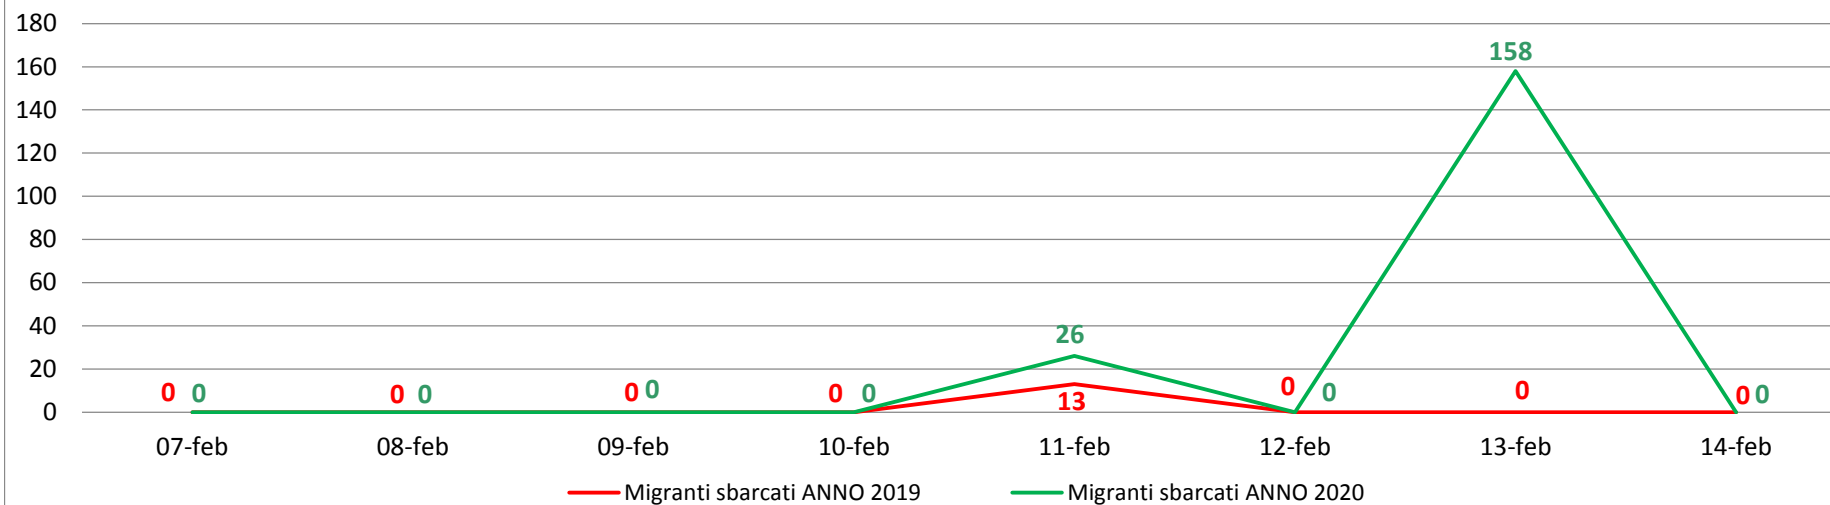

Il grafico illustra la situazione relativa al numero dei migranti sbarcati a decorrere dal 1 gennaio 2020 al 14 febbraio 2020* comparati con i dati riferiti allo stesso periodo degli anni 2018 e 2019

*I dati si riferiscono agli eventi di sbarco rilevati entro le ore 8:00 del giorno di riferimento.

Fonte: Dipartimento della Pubblica sicurezza. I dati sono suscettibili di successivo consolidamento.

Migranti sbarcati* - confronto corrispondente periodo anno precedente

*I dati si riferiscono agli eventi di sbarco rilevati entro le ore 8:00 del giorno di riferimento

Fonte: Dipartimento della Pubblica sicurezza. I dati sono suscettibili di successivo consolidamento.

Migranti sbarcati per giorno al 14 Febbraio 2020* - mese di Febbraio

*I dati si riferiscono agli eventi di sbarco rilevati entro le ore 8:00 del giorno di riferimento

Fonte: Dipartimento della Pubblica sicurezza. I dati sono suscettibili di successivo consolidamento.

Comparazione migranti sbarcati negli anni 2018/2019/2020

2018:23.370

2019:11.471

2020:1.935*

*I dati si riferiscono agli eventi di sbarco rilevati entro le ore 8:00 del giorno di riferimento.