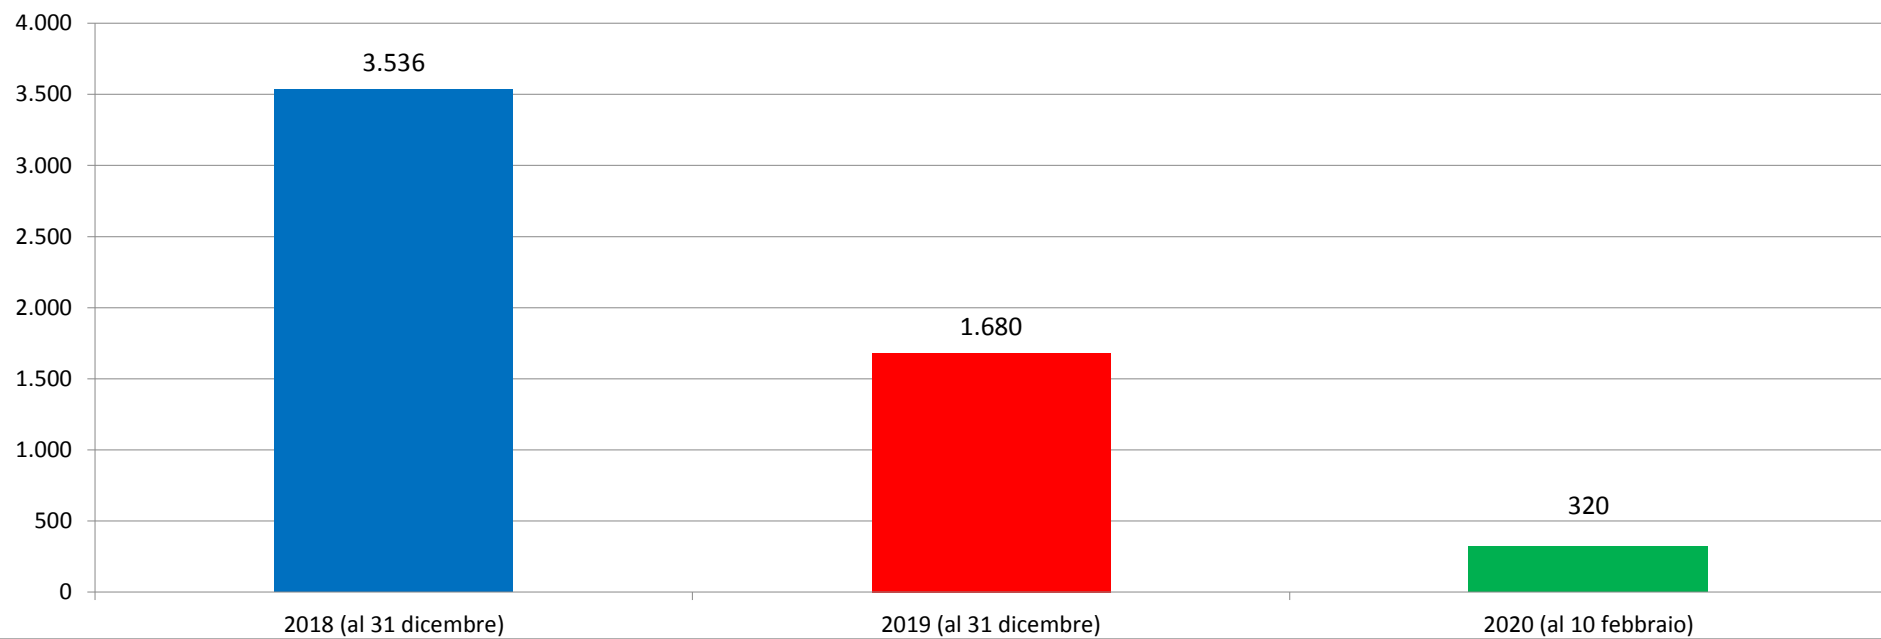

Minori stranieri non accompagnati sbarcati:

Anno **2018**: 3.536   Anno **2019**: 1.680   Anno **2020**: 320

Fonte: Dipartimento della Pubblica sicurezza. I dati sono suscettibili di successivo consolidamento.