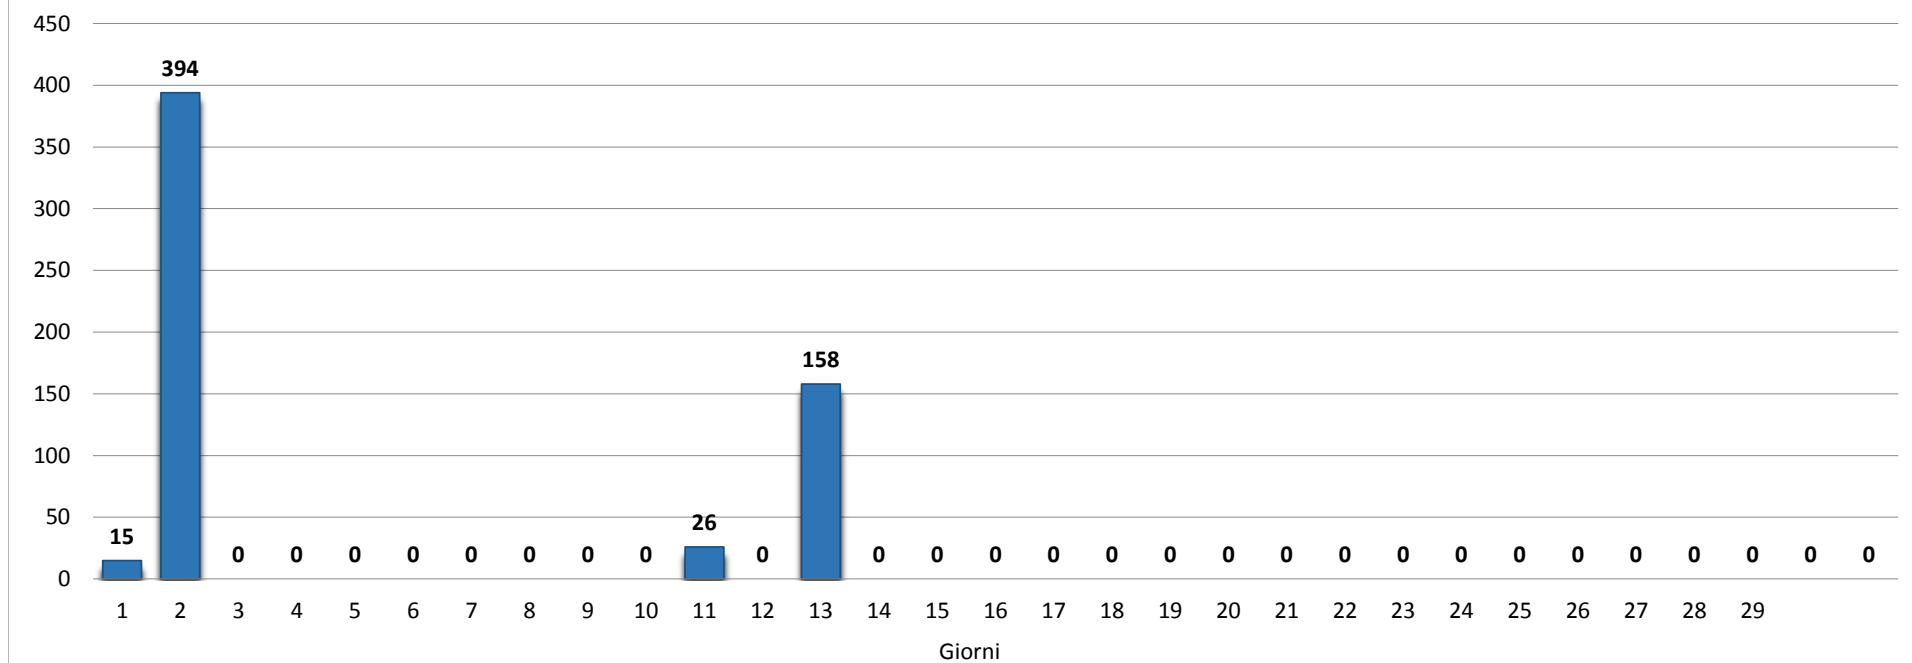

Il grafico illustra la situazione relativa al numero dei migranti sbarcati a decorrere dal 1 gennaio 2020 al 14 febbraio 2020* comparati con i dati riferiti allo stesso periodo degli anni 2018 e 2019

*I dati si riferiscono agli eventi di sbarco rilevati entro le ore 8:00 del giorno di riferimento.

Fonte: Dipartimento della Pubblica sicurezza. I dati sono suscettibili di successivo consolidamento.

Migranti sbarcati* - confronto corrispondente periodo anno precedente

*I dati si riferiscono agli eventi di sbarco rilevati entro le ore 8:00 del giorno di riferimento

Fonte: Dipartimento della Pubblica sicurezza. I dati sono suscettibili di successivo consolidamento.

Migranti sbarcati per giorno al 14 Febbraio 2020* - mese di Febbraio

*I dati si riferiscono agli eventi di sbarco rilevati entro le ore 8:00 del giorno di riferimento

Fonte: Dipartimento della Pubblica sicurezza. I dati sono suscettibili di successivo consolidamento.

Comparazione migranti sbarcati negli anni 2018/2019/2020

2018:23.370

2019:11.471

2020:1.935*

*I dati si riferiscono agli eventi di sbarco rilevati entro le ore 8:00 del giorno di riferimento.