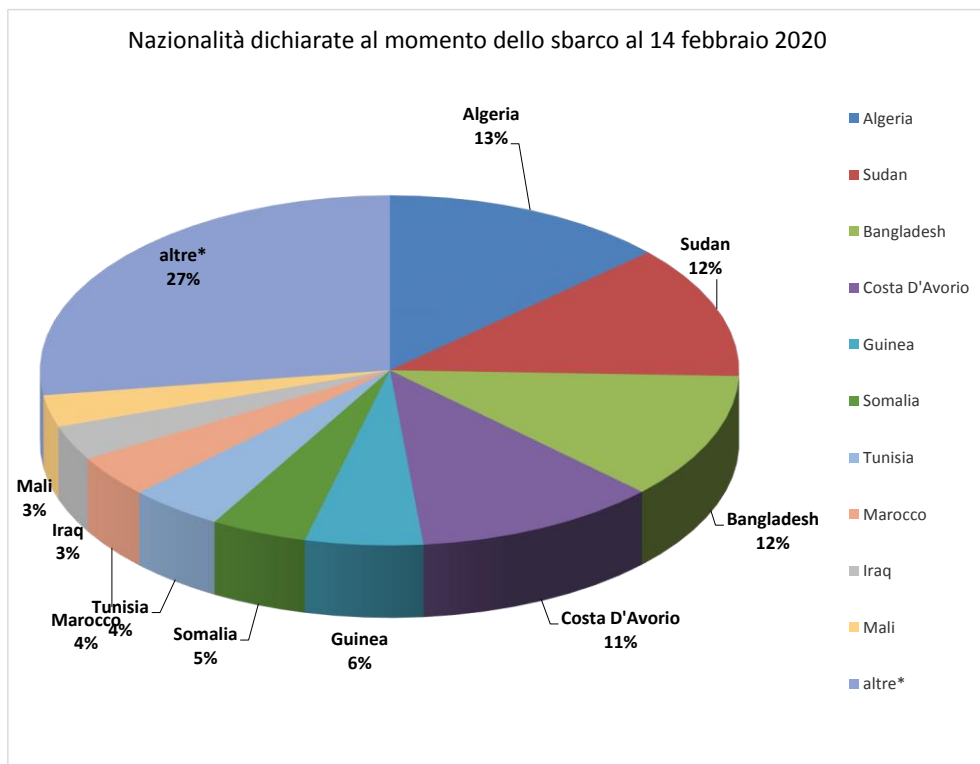

Nazionalità dichiarate al momento dello sbarco anno 2020 (aggiornato al 14 febbraio 2020)	
Algeria	256
Sudan	238
Bangladesh	226
Costa D'Avorio	218
Guinea	105
Somalia	86
Tunisia	84
Marocco	75
Iraq	62
Mali	57
altre*	528
Totale**	1.935

*il dato potrebbe ricomprendere immigrati per i quali sono ancora in corso le attività di identificazione.

**I dati si riferiscono agli eventi di sbarco rilevati entro le ore 8:00 del giorno di riferimento.

Fonte: Dipartimento della Pubblica sicurezza. I dati sono suscettibili di successivo consolidamento.

* il dato potrebbe ricomprendere immigrati per i quali sono ancora in corso le attività di identificazione

**I dati si riferiscono agli eventi di sbarco rilevati entro le ore 8:00 del giorno di riferimento

Fonte: Dipartimento della pubblica sicurezza. I dati sono suscettibili di successivo consolidamento.