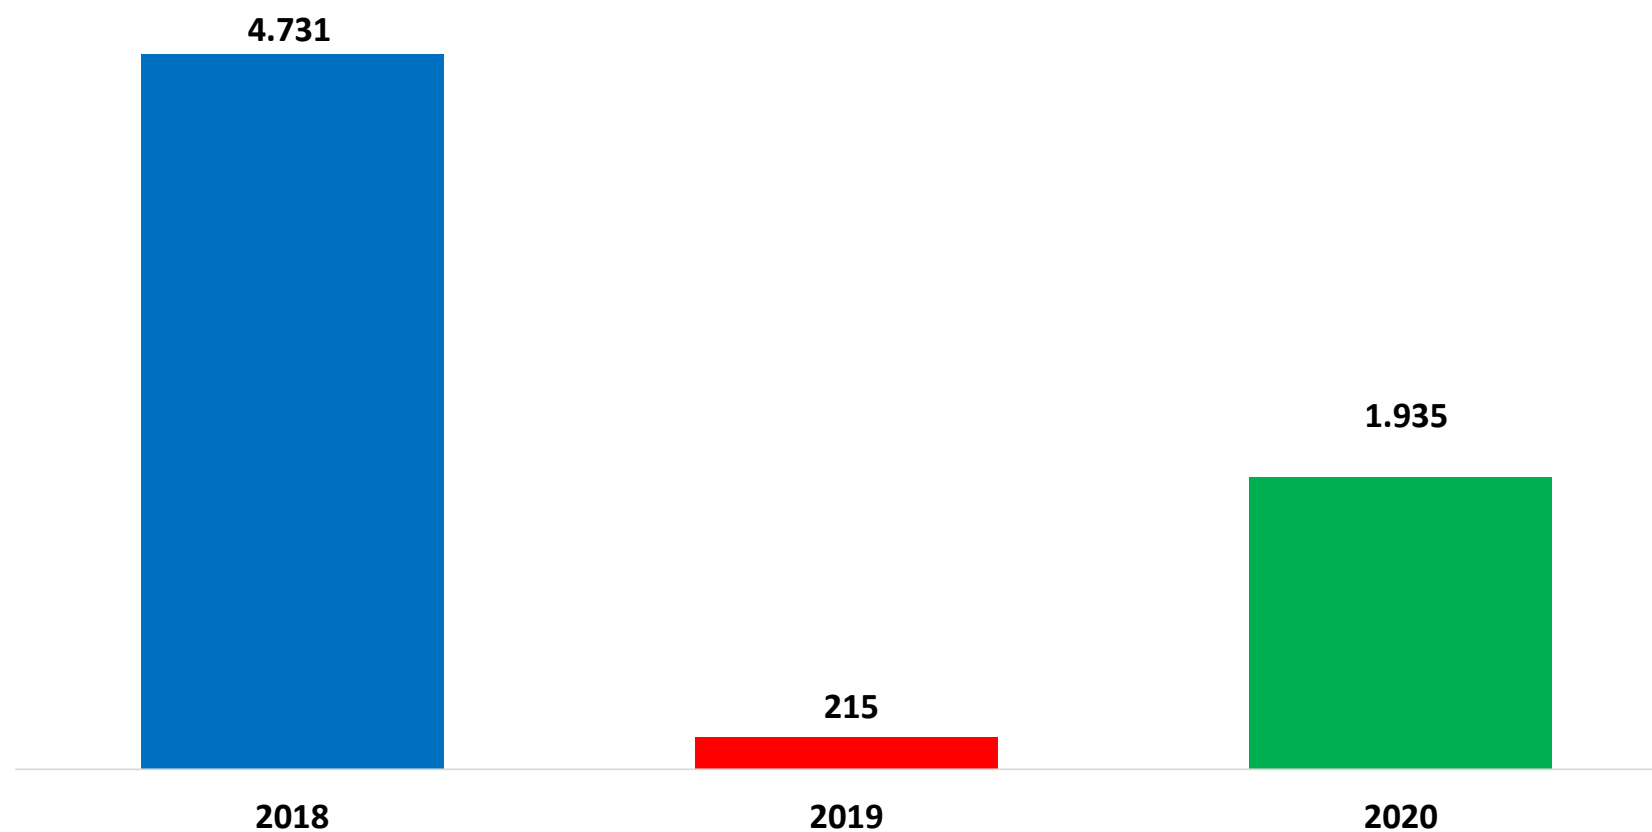

Il grafico illustra la situazione relativa al numero dei migranti sbarcati a decorrere dal 1 gennaio 2020 al 14 febbraio 2020* comparati con i dati riferiti allo stesso periodo degli anni 2018 e 2019

*I dati si riferiscono agli eventi di sbarco rilevati entro le ore 8:00 del giorno di riferimento.

Fonte: Dipartimento della Pubblica sicurezza. I dati sono suscettibili di successivo consolidamento.

Migranti sbarcati* - confronto corrispondente periodo anno precedente

*I dati si riferiscono agli eventi di sbarco rilevati entro le ore 8:00 del giorno di riferimento

Fonte: Dipartimento della Pubblica sicurezza. I dati sono suscettibili di successivo consolidamento.

Migranti sbarcati per giorno al 14 Febbraio 2020* - mese di Febbraio

*I dati si riferiscono agli eventi di sbarco rilevati entro le ore 8:00 del giorno di riferimento

Fonte: Dipartimento della Pubblica sicurezza. I dati sono suscettibili di successivo consolidamento.

Comparazione migranti sbarcati negli anni 2018/2019/2020

2018:23.370

2019:11.471

2020:1.935*

*I dati si riferiscono agli eventi di sbarco rilevati entro le ore 8:00 del giorno di riferimento.