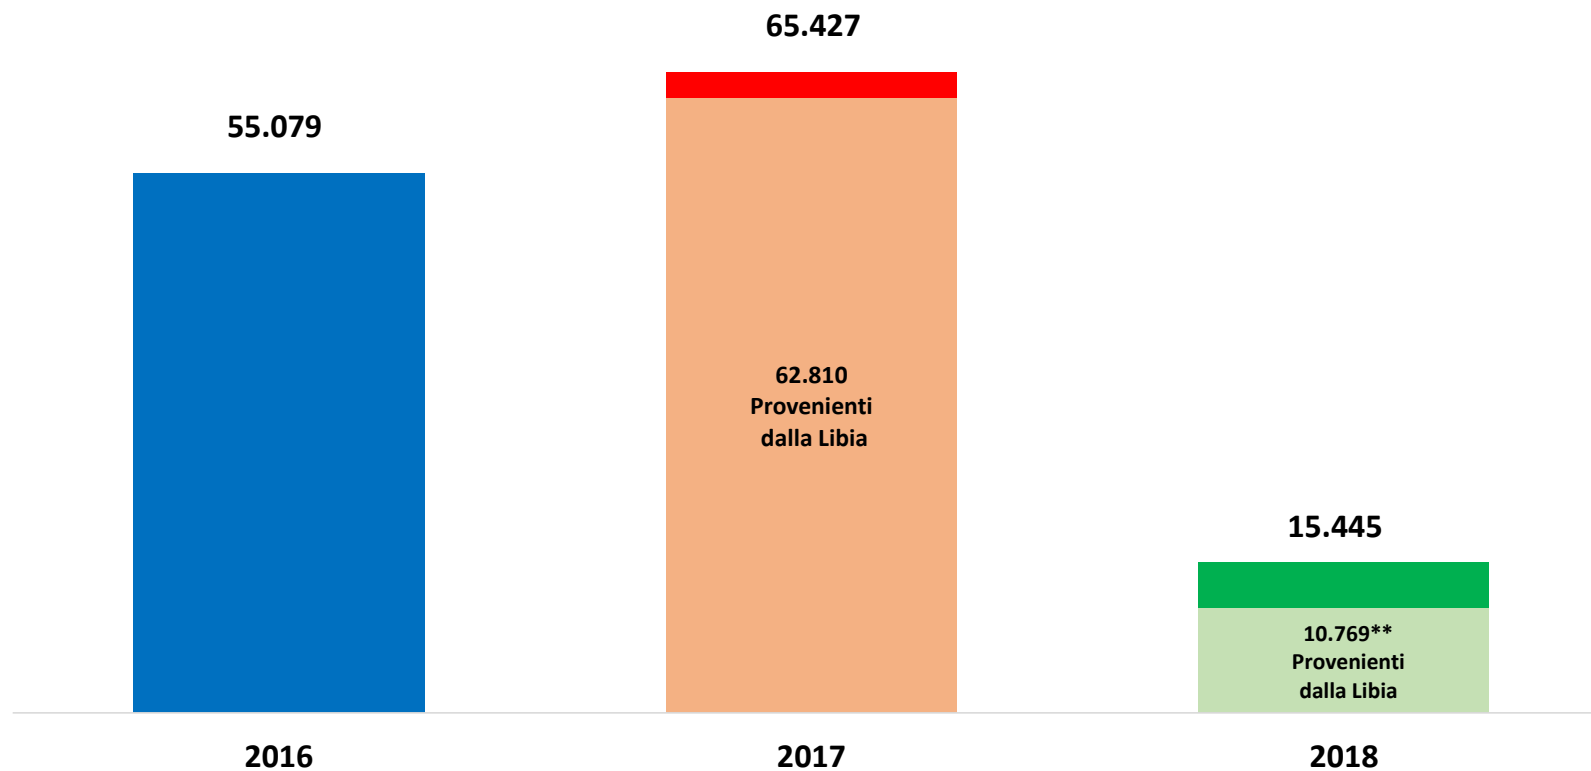

Il grafico illustra la situazione relativa al numero dei migranti sbarcati a decorrere dal 1 gennaio 2018 fino al 14 giugno 2018* comparati con i dati riferiti allo stesso periodo degli anni 2016 (-71,96%) e 2017 (-76,39%)

*I dati si riferiscono agli eventi di sbarco rilevati entro le ore 8:00 del giorno di riferimento

Fonte: Dipartimento della Pubblica sicurezza

** -82,85% rispetto al 2017 e -80,45% rispetto al 2016

Migranti sbarcati - confronto corrispondente periodo anno precedente

Fonte: Dipartimento della Pubblica sicurezza

Comparazione migranti sbarcati negli anni 2016/2017/2018

2016: 181.436

2017: 119.369

2018: 15.445 (dato al 14 Giugno 2018)

Fonte: Dipartimento della Pubblica sicurezza

**Porti maggiormente interessati dagli sbarchi dal 01/01/2018
al 14/06/2018**

Fonte: Dipartimento della Pubblica sicurezza

Nazionalità dichiarate al momento dello sbarco anno 2018 (aggiornato al 14/06/2018)	
Tunisia	2.946
Eritrea	2.233
Sudan	1.202
Nigeria	1.083
Costa d'Avorio	908
Mali	769
Guinea	680
Pakistan	525
Algeria	496
Iraq	456
altre*	4.147
Totale	15.445