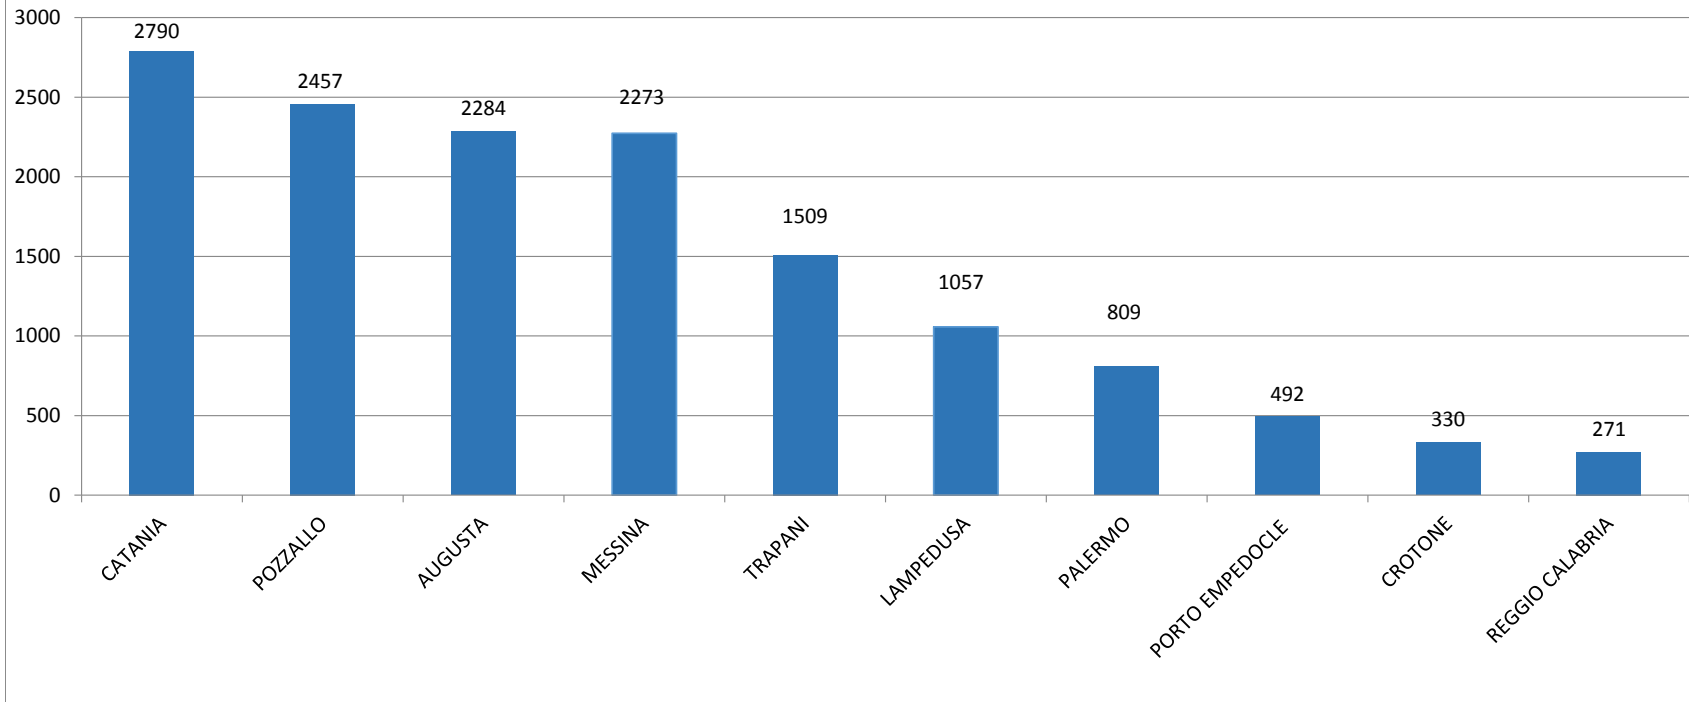

Il grafico illustra la situazione relativa al numero dei migranti sbarcati a decorrere dal 1 gennaio 2018 fino al 14 giugno 2018* comparati con i dati riferiti allo stesso periodo degli anni 2016 (-71,96%) e 2017 (-76,39%)

*I dati si riferiscono agli eventi di sbarco rilevati entro le ore 8:00 del giorno di riferimento

Fonte: Dipartimento della Pubblica sicurezza

** -82,85% rispetto al 2017 e -80,45% rispetto al 2016

Migranti sbarcati - confronto corrispondente periodo anno precedente

Fonte: Dipartimento della Pubblica sicurezza

Comparazione migranti sbarcati negli anni 2016/2017/2018

2016: 181.436

2017: 119.369

2018: 15.445 (dato al 14 Giugno 2018)

Fonte: Dipartimento della Pubblica sicurezza

**Porti maggiormente interessati dagli sbarchi dal 01/01/2018
al 14/06/2018**

Fonte: Dipartimento della Pubblica sicurezza

Nazionalità dichiarate al momento dello sbarco anno 2018 (aggiornato al 14/06/2018)	
Tunisia	2.946
Eritrea	2.233
Sudan	1.202
Nigeria	1.083
Costa d'Avorio	908
Mali	769
Guinea	680
Pakistan	525
Algeria	496
Iraq	456
altre*	4.147
Totale	15.445