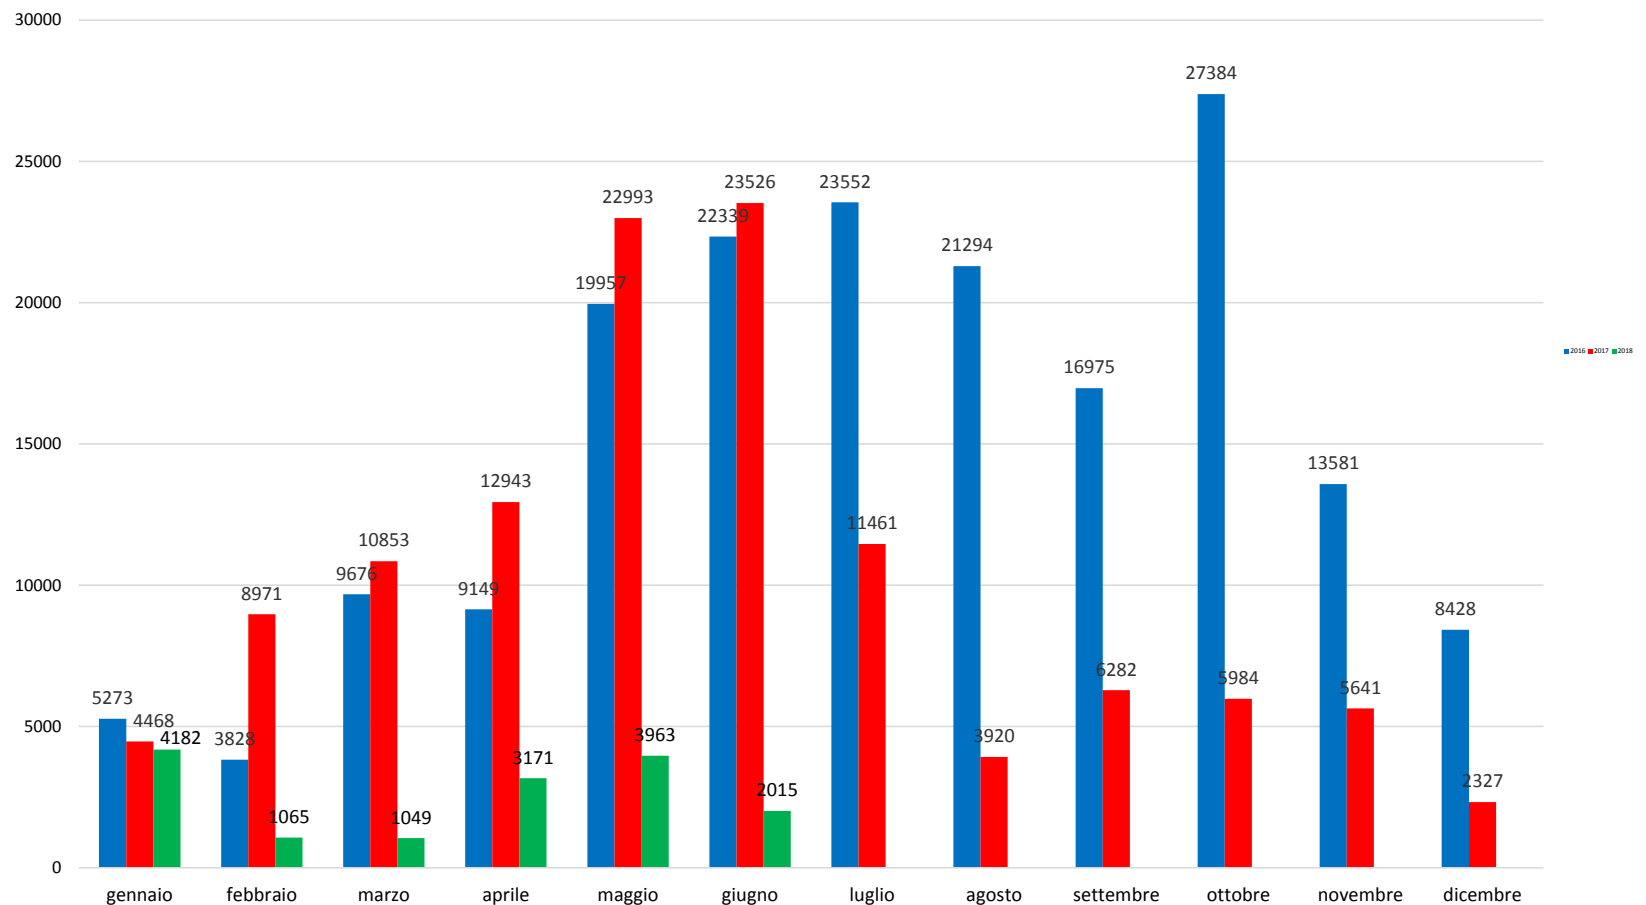

Il grafico illustra la situazione relativa al numero dei migranti sbarcati a decorrere dal 1 gennaio 2018 fino al 14 giugno 2018* comparati con i dati riferiti allo stesso periodo degli anni 2016 (-71,96%) e 2017 (-76,39%)

*I dati si riferiscono agli eventi di sbarco rilevati entro le ore 8:00 del giorno di riferimento

Fonte: Dipartimento della Pubblica sicurezza

** -82,85% rispetto al 2017 e -80,45% rispetto al 2016

Migranti sbarcati - confronto corrispondente periodo anno precedente

Fonte: Dipartimento della Pubblica sicurezza

Comparazione migranti sbarcati negli anni 2016/2017/2018

2016: 181.436

2017: 119.369

2018: 15.445 (dato al 14 Giugno 2018)

Fonte: Dipartimento della Pubblica sicurezza

**Porti maggiormente interessati dagli sbarchi dal 01/01/2018
al 14/06/2018**

Fonte: Dipartimento della Pubblica sicurezza

Nazionalità dichiarate al momento dello sbarco anno 2018 (aggiornato al 14/06/2018)	
Tunisia	2.946
Eritrea	2.233
Sudan	1.202
Nigeria	1.083
Costa d'Avorio	908
Mali	769
Guinea	680
Pakistan	525
Algeria	496
Iraq	456
altre*	4.147
Totale	15.445