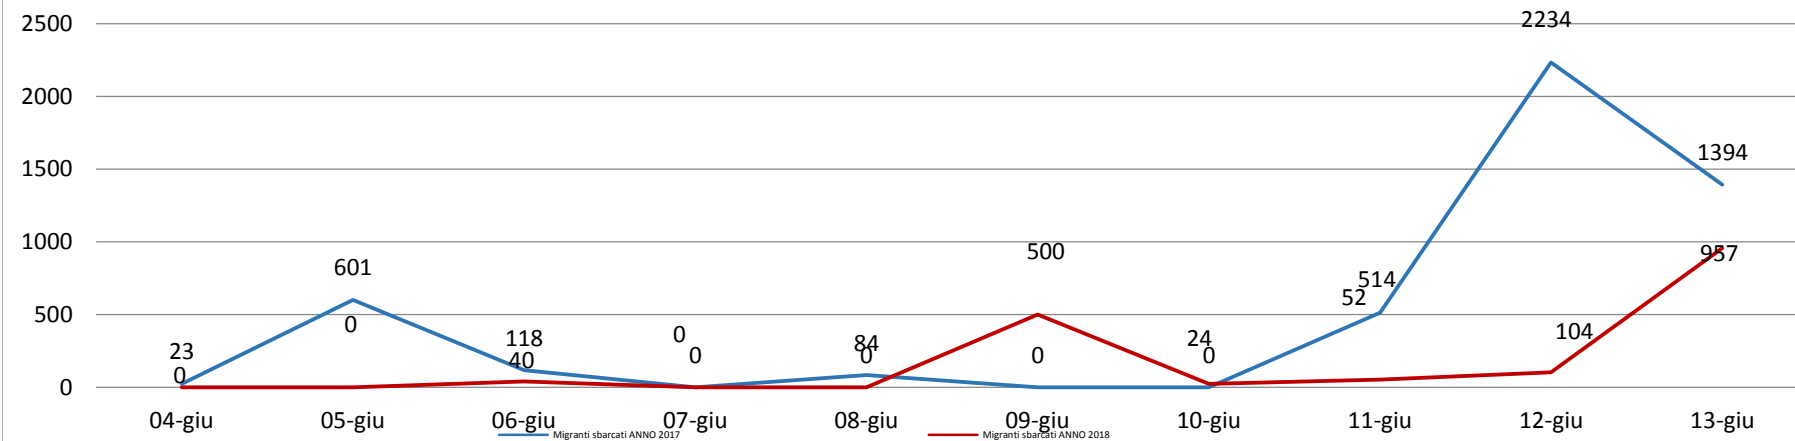

Il grafico illustra la situazione relativa al numero dei migranti sbarcati a decorrere dal 1 gennaio 2018 fino al 14 giugno 2018* comparati con i dati riferiti allo stesso periodo degli anni 2016 (-71,96%) e 2017 (-76,39%)

*I dati si riferiscono agli eventi di sbarco rilevati entro le ore 8:00 del giorno di riferimento

Fonte: Dipartimento della Pubblica sicurezza

** -82,85% rispetto al 2017 e -80,45% rispetto al 2016

Migranti sbarcati - confronto corrispondente periodo anno precedente

Fonte: Dipartimento della Pubblica sicurezza

Comparazione migranti sbarcati negli anni 2016/2017/2018

2016: 181.436

2017: 119.369

2018: 15.445 (dato al 14 Giugno 2018)

Fonte: Dipartimento della Pubblica sicurezza

**Porti maggiormente interessati dagli sbarchi dal 01/01/2018
al 14/06/2018**

Fonte: Dipartimento della Pubblica sicurezza

Nazionalità dichiarate al momento dello sbarco anno 2018 (aggiornato al 14/06/2018)	
Tunisia	2.946
Eritrea	2.233
Sudan	1.202
Nigeria	1.083
Costa d'Avorio	908
Mali	769
Guinea	680
Pakistan	525
Algeria	496
Iraq	456
altre*	4.147
Totale	15.445