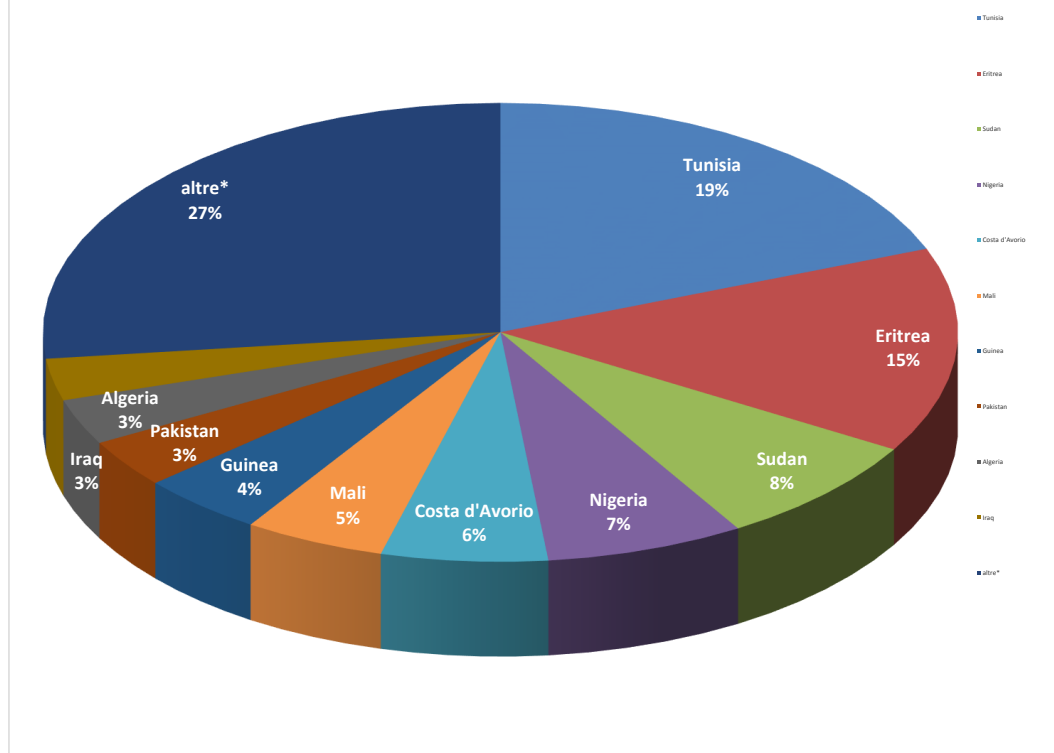

Il grafico illustra la situazione relativa al numero dei migranti sbarcati a decorrere dal 1 gennaio 2018 fino al 14 giugno 2018* comparati con i dati riferiti allo stesso periodo degli anni 2016 (-71,96%) e 2017 (-76,39%)

Fonte: Dipartimento della Pubblica sicurezza

Comparazione migranti sbarcati negli anni 2016/2017/2018

2016: 181.436

2017: 119.369

2018: 15.445 (dato al 14 Giugno 2018)

Fonte: Dipartimento della Pubblica sicurezza

**Porti maggiormente interessati dagli sbarchi dal 01/01/2018
al 14/06/2018**

Fonte: Dipartimento della Pubblica sicurezza

Nazionalità dichiarate al momento dello sbarco anno 2018 (aggiornato al 14/06/2018)	
Tunisia	2.946
Eritrea	2.233
Sudan	1.202
Nigeria	1.083
Costa d'Avorio	908
Mali	769
Guinea	680
Pakistan	525
Algeria	496
Iraq	456
altre*	4.147
Totale	15.445

*il dato potrebbe ricomprendere immigrati per i quali sono ancora in corso le attività di identificazione

Fonte: Dipartimento della Pubblica sicurezza

Nazionalità dichiarate al momento dello sbarco al 14/06/2018