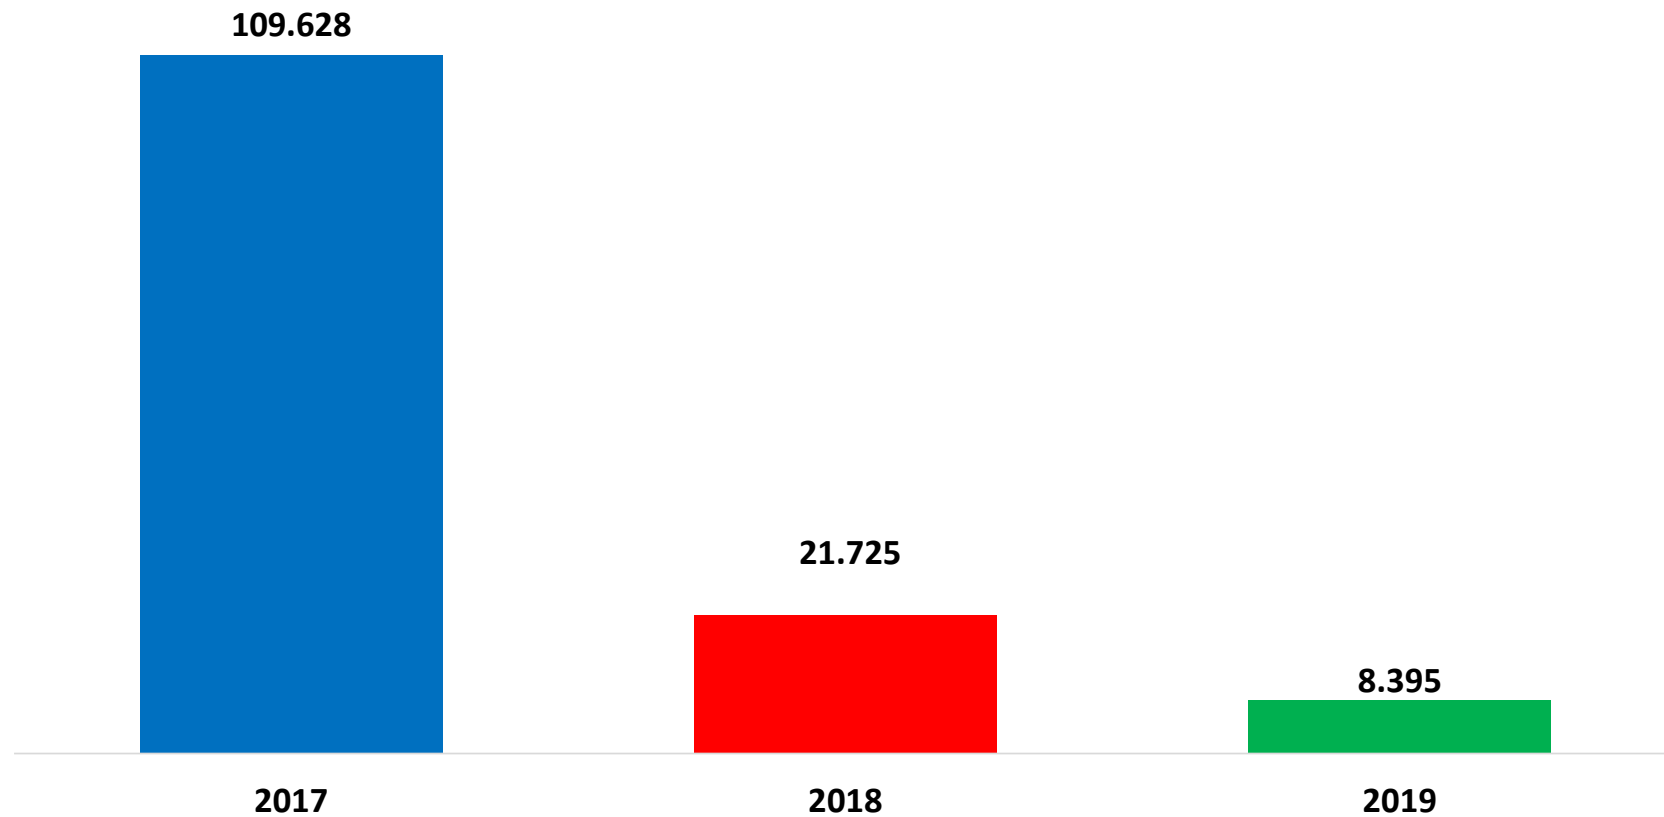

Il grafico illustra la situazione relativa al numero dei migranti sbarcati a decorrere dal 1 gennaio 2019 al 14 ottobre 2019* comparati con i dati riferiti allo stesso periodo degli anni 2017 (-92,34%) e 2018 (-61,36%)

*I dati si riferiscono agli eventi di sbarco rilevati entro le ore 8:00 del giorno di riferimento.

Fonte: Dipartimento della Pubblica sicurezza. I dati sono suscettibili di successivo consolidamento.

Migranti sbarcati - confronto corrispondente periodo anno precedente

Fonte: Dipartimento della Pubblica sicurezza. I dati sono suscettibili di successivo consolidamento.

Migranti sbarcati per giorno al 14 Ottobre 2019* - mese di Ottobre

*I dati si riferiscono agli eventi di sbarco rilevati entro le ore 8:00 del giorno di riferimento

Fonte: Dipartimento della Pubblica sicurezza. I dati sono suscettibili di successivo consolidamento.

Comparazione migranti sbarcati negli anni 2017/2018/2019

2017:119.369

2018:23.370

2019:8.395*

*I dati si riferiscono agli eventi di sbarco rilevati entro le ore 8:00 del giorno di riferimento.