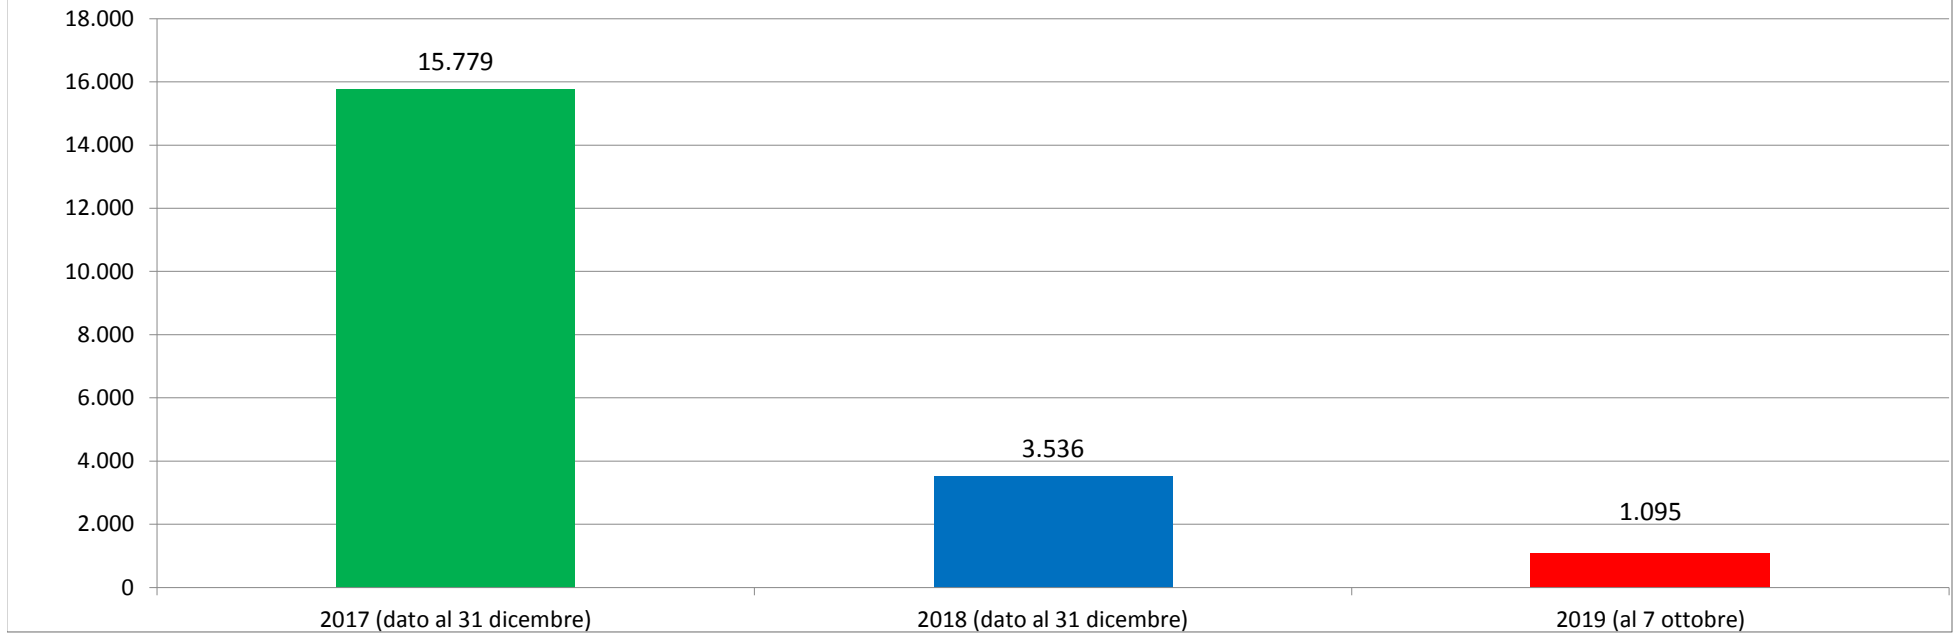

Minori stranieri non accompagnati sbarcati:

Anno **2017**: 15.779   Anno **2018**: 3.536   Anno **2019**: 1.095

Fonte: Dipartimento della Pubblica sicurezza. I dati sono suscettibili di successivo consolidamento.