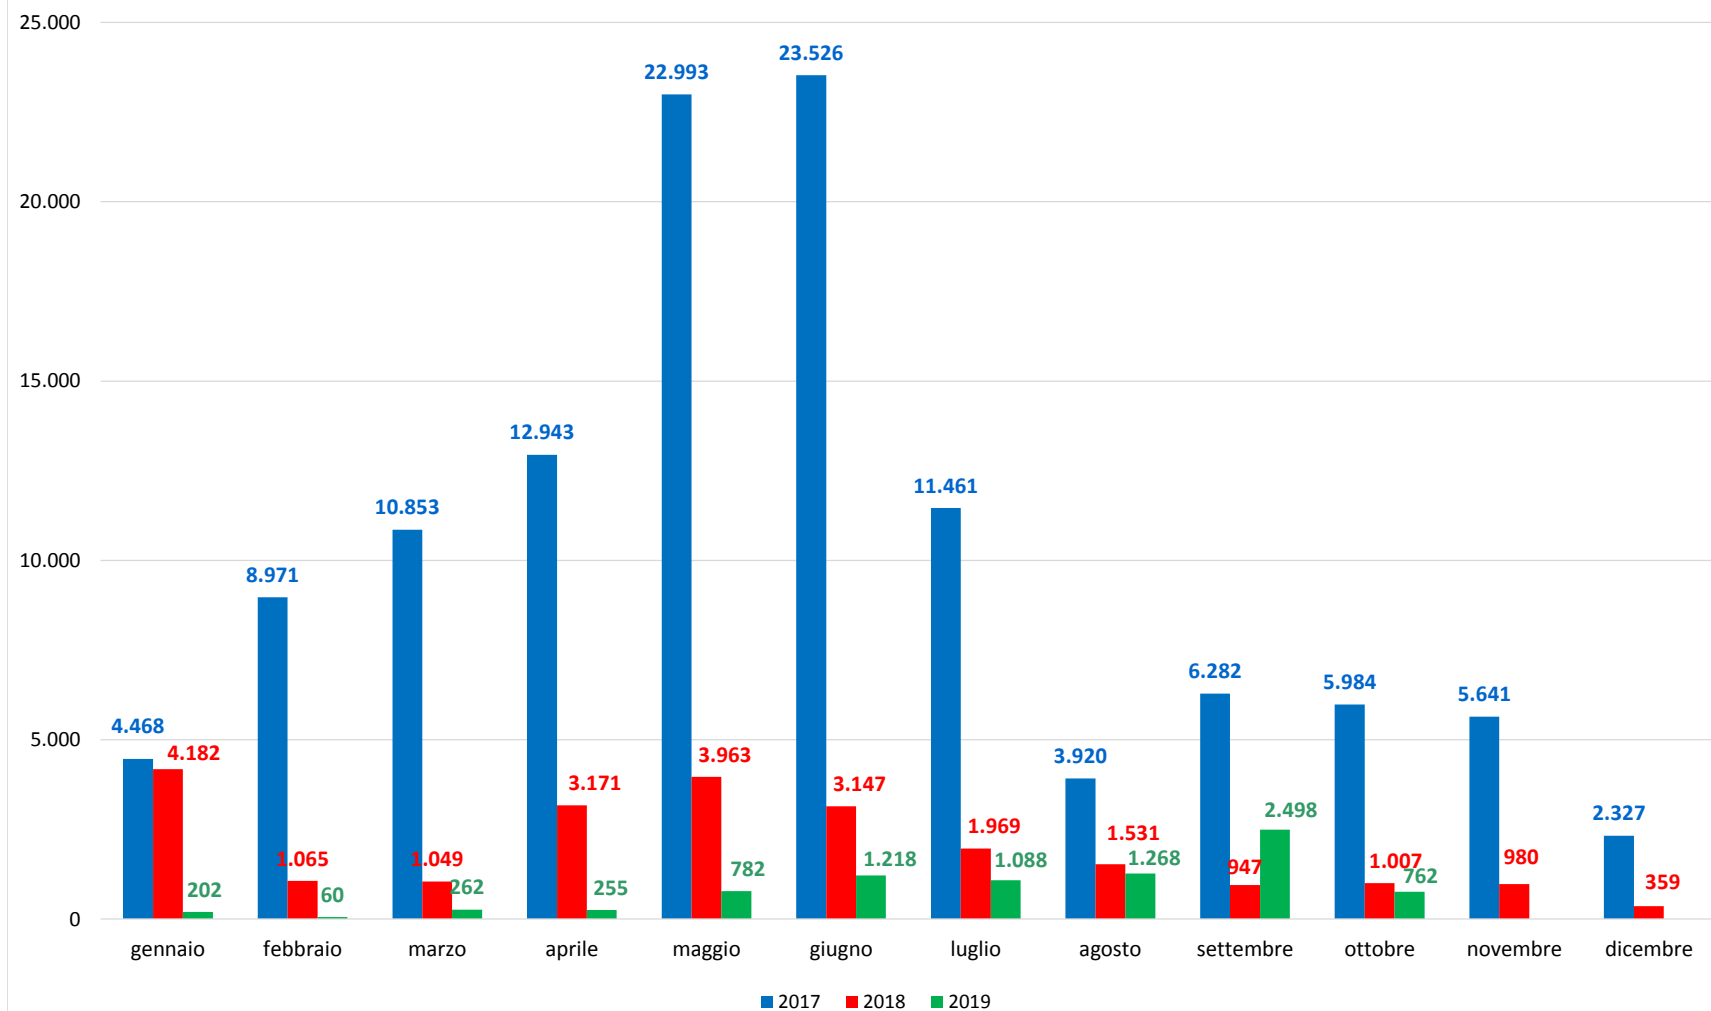

Il grafico illustra la situazione relativa al numero dei migranti sbarcati a decorrere dal 1 gennaio 2019 al 14 ottobre 2019* comparati con i dati riferiti allo stesso periodo degli anni 2017 (-92,34%) e 2018 (-61,36%)

*I dati si riferiscono agli eventi di sbarco rilevati entro le ore 8:00 del giorno di riferimento.

Fonte: Dipartimento della Pubblica sicurezza. I dati sono suscettibili di successivo consolidamento.

Migranti sbarcati - confronto corrispondente periodo anno precedente

Fonte: Dipartimento della Pubblica sicurezza. I dati sono suscettibili di successivo consolidamento.

Migranti sbarcati per giorno al 14 Ottobre 2019* - mese di Ottobre

*I dati si riferiscono agli eventi di sbarco rilevati entro le ore 8:00 del giorno di riferimento

Fonte: Dipartimento della Pubblica sicurezza. I dati sono suscettibili di successivo consolidamento.

Comparazione migranti sbarcati negli anni 2017/2018/2019

2017:119.369

2018:23.370

2019:8.395*

*I dati si riferiscono agli eventi di sbarco rilevati entro le ore 8:00 del giorno di riferimento.