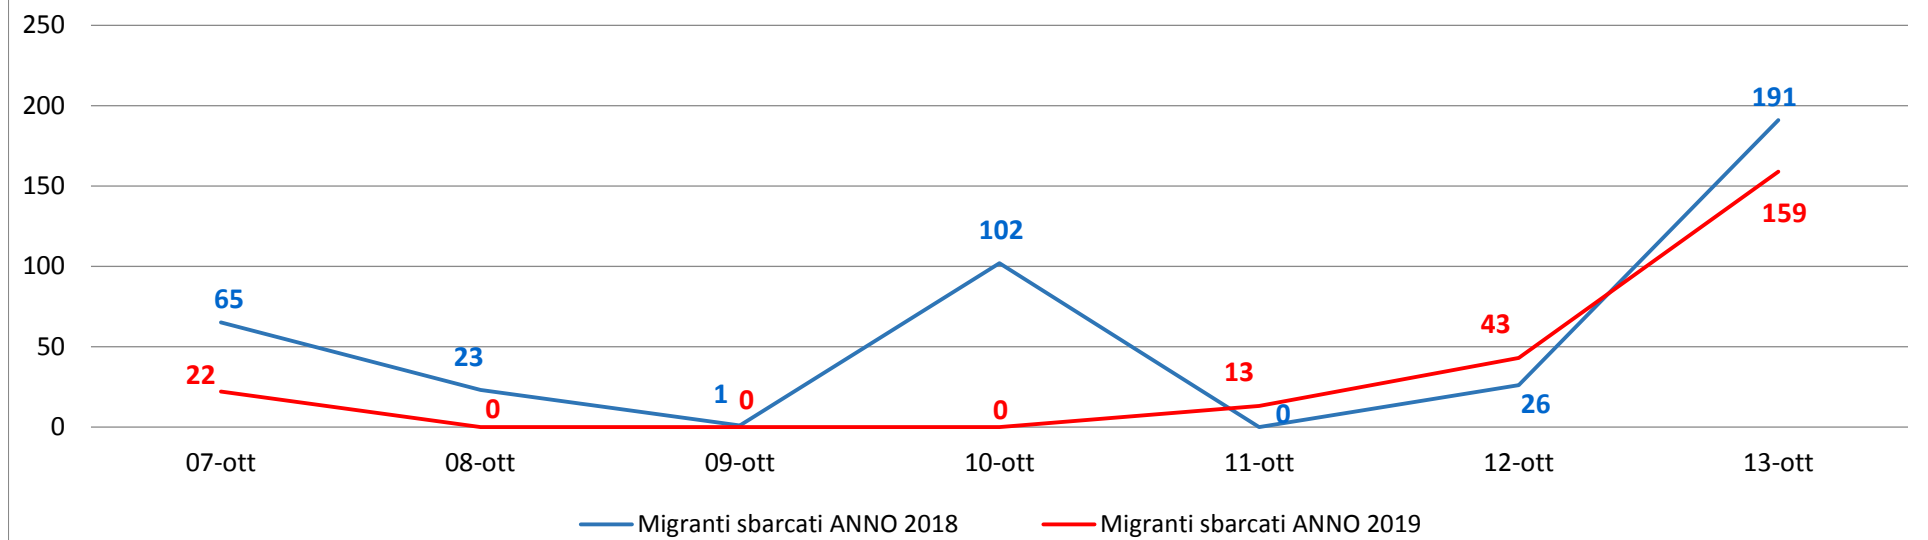

Il grafico illustra la situazione relativa al numero dei migranti sbarcati a decorrere dal 1 gennaio 2019 al 14 ottobre 2019* comparati con i dati riferiti allo stesso periodo degli anni 2017 (-92,34%) e 2018 (-61,36%)

*I dati si riferiscono agli eventi di sbarco rilevati entro le ore 8:00 del giorno di riferimento.

Fonte: Dipartimento della Pubblica sicurezza. I dati sono suscettibili di successivo consolidamento.

Migranti sbarcati - confronto corrispondente periodo anno precedente

Fonte: Dipartimento della Pubblica sicurezza. I dati sono suscettibili di successivo consolidamento.

Migranti sbarcati per giorno al 14 Ottobre 2019* - mese di Ottobre

*I dati si riferiscono agli eventi di sbarco rilevati entro le ore 8:00 del giorno di riferimento

Fonte: Dipartimento della Pubblica sicurezza. I dati sono suscettibili di successivo consolidamento.

Comparazione migranti sbarcati negli anni 2017/2018/2019

2017:119.369

2018:23.370

2019:8.395*

*I dati si riferiscono agli eventi di sbarco rilevati entro le ore 8:00 del giorno di riferimento.