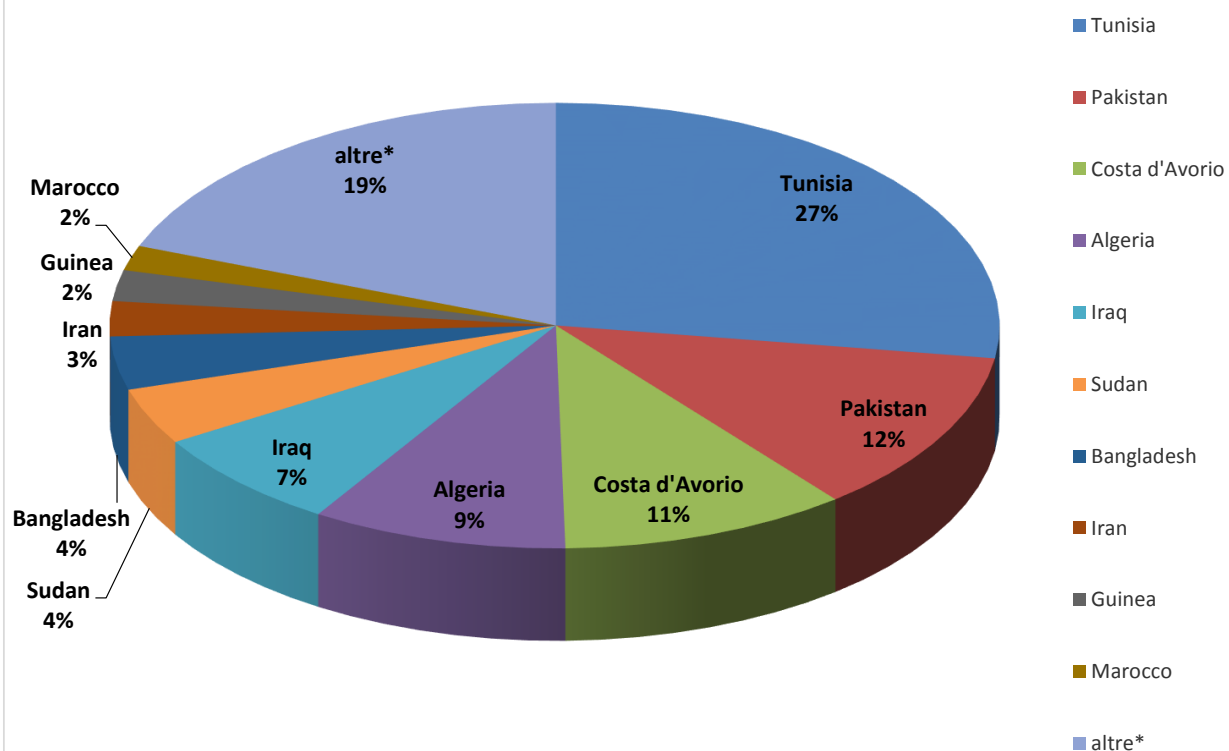

Nazionalità dichiarate al momento dello sbarco al 14 ottobre 2019

* il dato potrebbe ricomprendere immigrati per i quali sono ancora in corso le attività di identificazione

**I dati si riferiscono agli eventi di sbarco rilevati entro le ore 8:00 del giorno di riferimento

Fonte: Dipartimento della pubblica sicurezza. I dati sono suscettibili di successivo consolidamento.