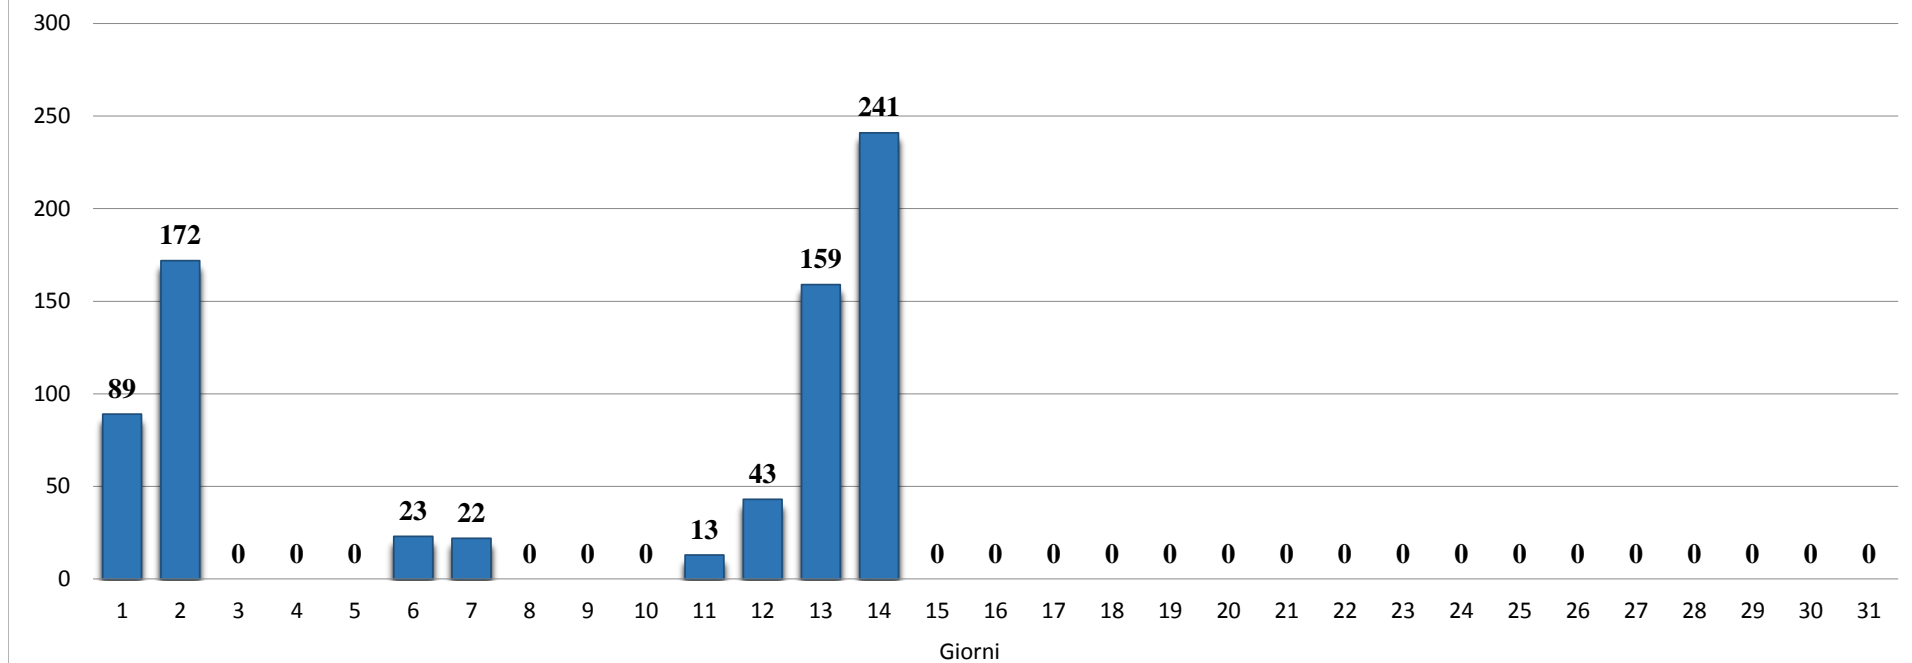

Il grafico illustra la situazione relativa al numero dei migranti sbarcati a decorrere dal 1 gennaio 2019 al 14 ottobre 2019* comparati con i dati riferiti allo stesso periodo degli anni 2017 (-92,34%) e 2018 (-61,36%)

*I dati si riferiscono agli eventi di sbarco rilevati entro le ore 8:00 del giorno di riferimento.

Fonte: Dipartimento della Pubblica sicurezza. I dati sono suscettibili di successivo consolidamento.

Migranti sbarcati - confronto corrispondente periodo anno precedente

Fonte: Dipartimento della Pubblica sicurezza. I dati sono suscettibili di successivo consolidamento.

Migranti sbarcati per giorno al 14 Ottobre 2019* - mese di Ottobre

*I dati si riferiscono agli eventi di sbarco rilevati entro le ore 8:00 del giorno di riferimento

Fonte: Dipartimento della Pubblica sicurezza. I dati sono suscettibili di successivo consolidamento.

Comparazione migranti sbarcati negli anni 2017/2018/2019

2017:119.369

2018:23.370

2019:8.395*

*I dati si riferiscono agli eventi di sbarco rilevati entro le ore 8:00 del giorno di riferimento.