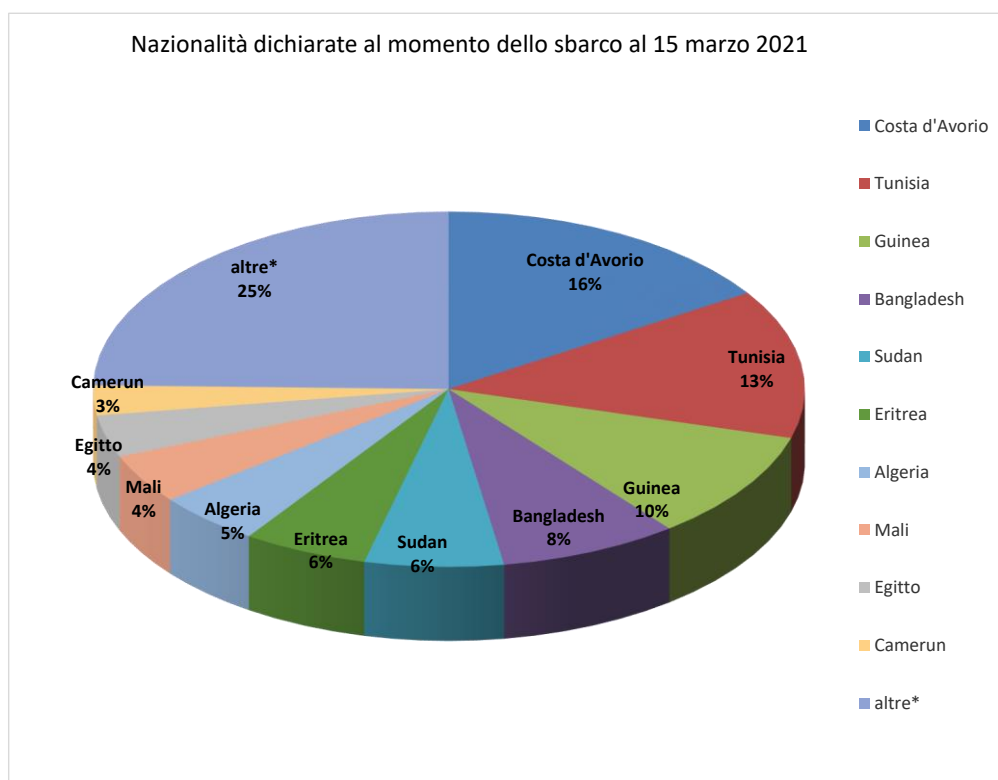

Nazionalità dichiarate al momento dello sbarco anno 2021 (aggiornato al 15 marzo 2021)	
Costa d'Avorio	960
Tunisia	819
Guinea	598
Bangladesh	493
Sudan	381
Eritrea	343
Algeria	291
Mali	271
Egitto	232
Camerun	164
altre*	1.490
Totale**	6.042

*il dato potrebbe ricomprendere immigrati per i quali sono ancora in corso le attività di identificazione.

**I dati si riferiscono agli eventi di sbarco rilevati entro le ore 8:00 del giorno di riferimento.

Fonte: Dipartimento della Pubblica sicurezza. I dati sono suscettibili di successivo consolidamento.

* il dato potrebbe ricomprendere immigrati per i quali sono ancora in corso le attività di identificazione

**I dati si riferiscono agli eventi di sbarco rilevati entro le ore 8:00 del giorno di riferimento

Fonte: Dipartimento della pubblica sicurezza. I dati sono suscettibili di successivo consolidamento.