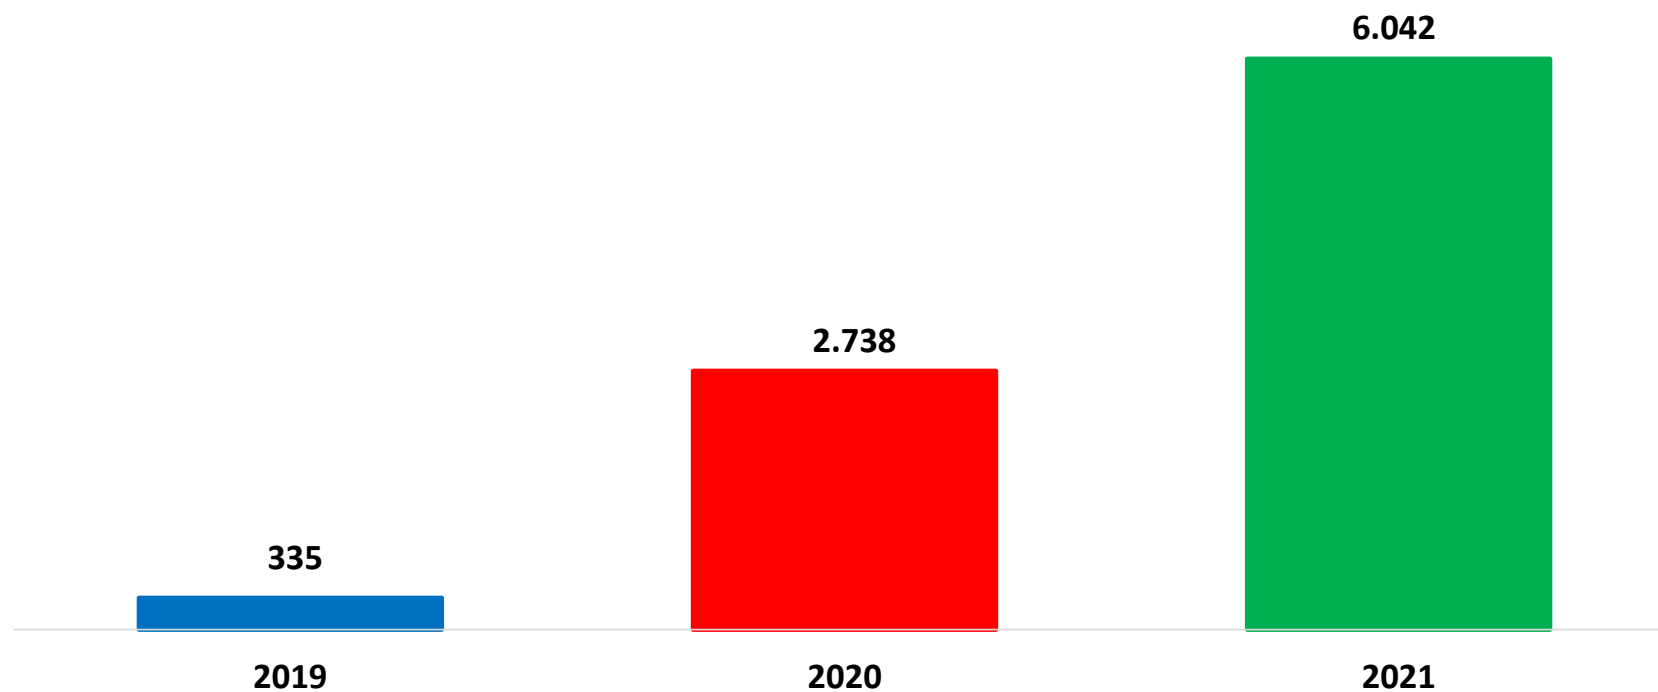

Il grafico illustra la situazione relativa al numero dei migranti sbarcati a decorrere dal 1 gennaio 2021 al 15 marzo 2021* comparati con i dati riferiti allo stesso periodo degli anni 2019 e 2020

*I dati si riferiscono agli eventi di sbarco rilevati entro le ore 8:00 del giorno di riferimento.

Fonte: Dipartimento della Pubblica sicurezza. I dati sono suscettibili di successivo consolidamento.

Migranti sbarcati* - confronto corrispondente periodo anno precedente

*I dati si riferiscono agli eventi di sbarco rilevati entro le ore 8:00 del giorno di riferimento

Fonte: Dipartimento della Pubblica sicurezza. I dati sono suscettibili di successivo consolidamento.

Migranti sbarcati per giorno al 15 Marzo 2021* - mese di Marzo

*I dati si riferiscono agli eventi di sbarco rilevati entro le ore 8:00 del giorno di riferimento

Fonte: Dipartimento della Pubblica sicurezza. I dati sono suscettibili di successivo consolidamento.

Comparazione migranti sbarcati negli anni 2019/2020/2021

2019:11.471

2020:34.154

2021:6.042*

*I dati si riferiscono agli eventi di sbarco rilevati entro le ore 8:00 del giorno di riferimento.