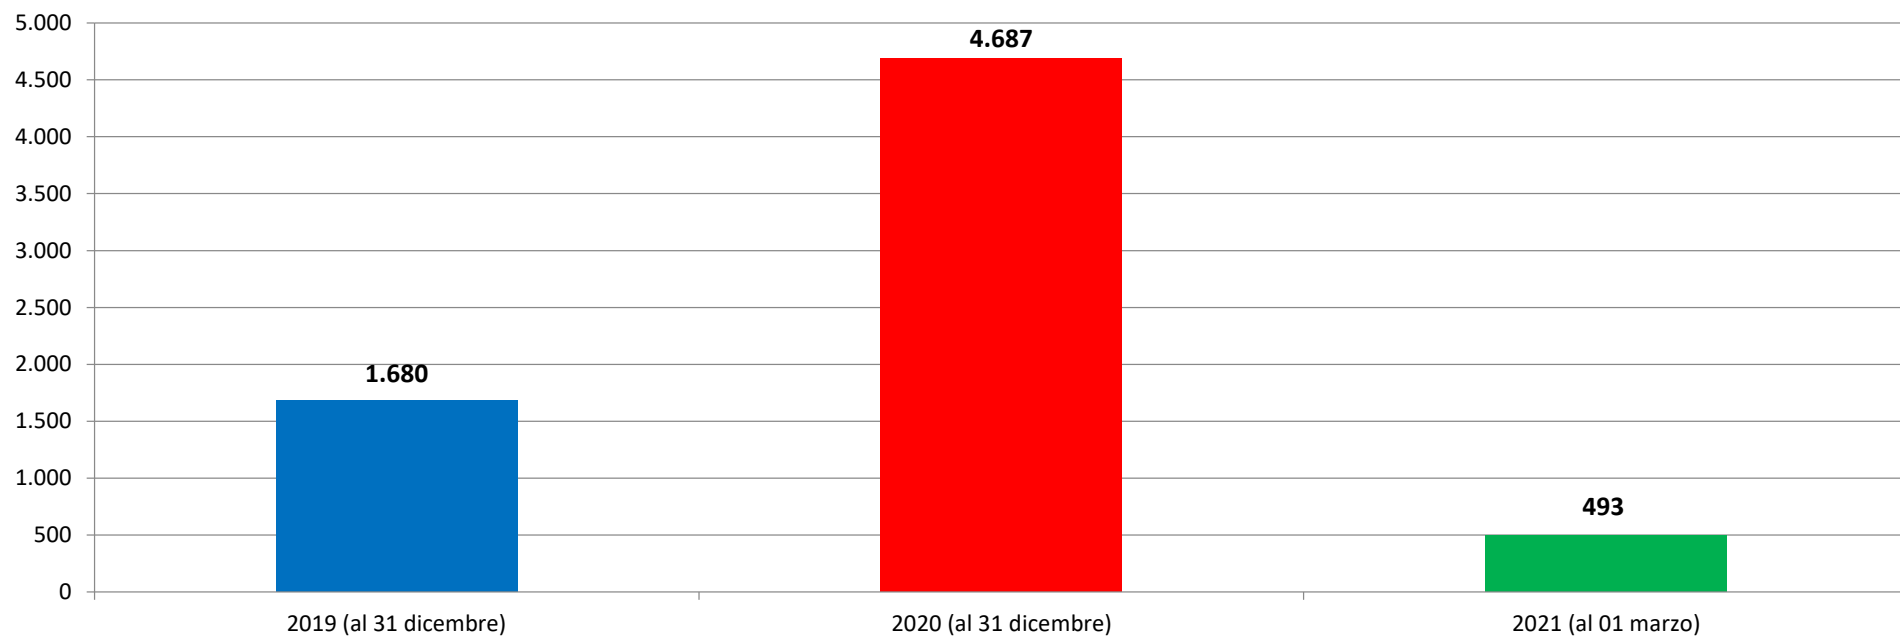

Fonte: Dipartimento della Pubblica sicurezza. I dati sono suscettibili di successivo consolidamento.

Comparazione migranti sbarcati negli anni 2019/2020/2021

2019:11.471

2020:34.154

2021:6.042*

*I dati si riferiscono agli eventi di sbarco rilevati entro le ore 8:00 del giorno di riferimento.

*il dato potrebbe ricomprendere immigrati per i quali sono ancora in corso le attività di identificazione.

**I dati si riferiscono agli eventi di sbarco rilevati entro le ore 8:00 del giorno di riferimento.

Fonte: Dipartimento della Pubblica sicurezza. I dati sono suscettibili di successivo consolidamento.

* il dato potrebbe ricomprendere immigrati per i quali sono ancora in corso le attività di identificazione

**I dati si riferiscono agli eventi di sbarco rilevati entro le ore 8:00 del giorno di riferimento

Fonte: Dipartimento della pubblica sicurezza. I dati sono suscettibili di successivo consolidamento.

Minori stranieri non accompagnati sbarcati:
Anno **2019**: 1.680 Anno **2020** 4.687 Anno **2021**: 493