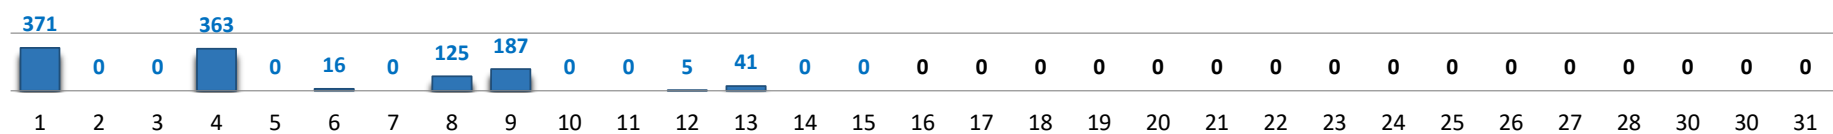

Il grafico illustra la situazione relativa al numero dei migranti sbarcati a decorrere dal 1 gennaio 2021 al 15 marzo 2021* comparati con i dati riferiti allo stesso periodo degli anni 2019 e 2020

*I dati si riferiscono agli eventi di sbarco rilevati entro le ore 8:00 del giorno di riferimento.

Fonte: Dipartimento della Pubblica sicurezza. I dati sono suscettibili di successivo consolidamento.

Migranti sbarcati* - confronto corrispondente periodo anno precedente

*I dati si riferiscono agli eventi di sbarco rilevati entro le ore 8:00 del giorno di riferimento

Fonte: Dipartimento della Pubblica sicurezza. I dati sono suscettibili di successivo consolidamento.

Migranti sbarcati per giorno al 15 Marzo 2021* - mese di Marzo

*I dati si riferiscono agli eventi di sbarco rilevati entro le ore 8:00 del giorno di riferimento

Fonte: Dipartimento della Pubblica sicurezza. I dati sono suscettibili di successivo consolidamento.

Comparazione migranti sbarcati negli anni 2019/2020/2021

2019:11.471

2020:34.154

2021:6.042*

*I dati si riferiscono agli eventi di sbarco rilevati entro le ore 8:00 del giorno di riferimento.