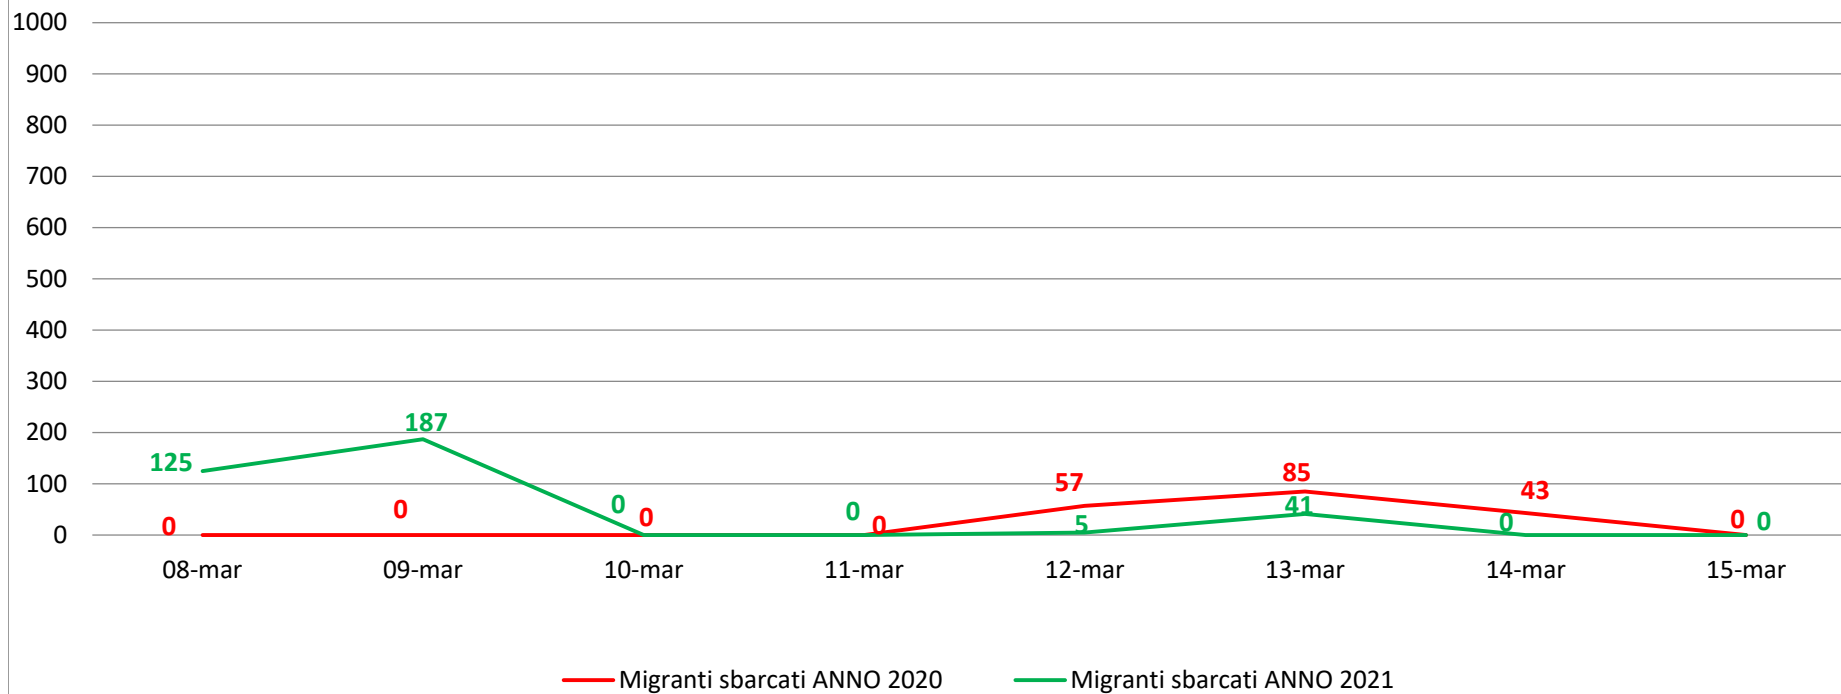

Il grafico illustra la situazione relativa al numero dei migranti sbarcati a decorrere dal 1 gennaio 2021 al 15 marzo 2021* comparati con i dati riferiti allo stesso periodo degli anni 2019 e 2020

*I dati si riferiscono agli eventi di sbarco rilevati entro le ore 8:00 del giorno di riferimento.

Fonte: Dipartimento della Pubblica sicurezza. I dati sono suscettibili di successivo consolidamento.

Migranti sbarcati* - confronto corrispondente periodo anno precedente

*I dati si riferiscono agli eventi di sbarco rilevati entro le ore 8:00 del giorno di riferimento

Fonte: Dipartimento della Pubblica sicurezza. I dati sono suscettibili di successivo consolidamento.

Migranti sbarcati per giorno al 15 Marzo 2021* - mese di Marzo

*I dati si riferiscono agli eventi di sbarco rilevati entro le ore 8:00 del giorno di riferimento

Fonte: Dipartimento della Pubblica sicurezza. I dati sono suscettibili di successivo consolidamento.

Comparazione migranti sbarcati negli anni 2019/2020/2021

2019:11.471

2020:34.154

2021:6.042*

*I dati si riferiscono agli eventi di sbarco rilevati entro le ore 8:00 del giorno di riferimento.