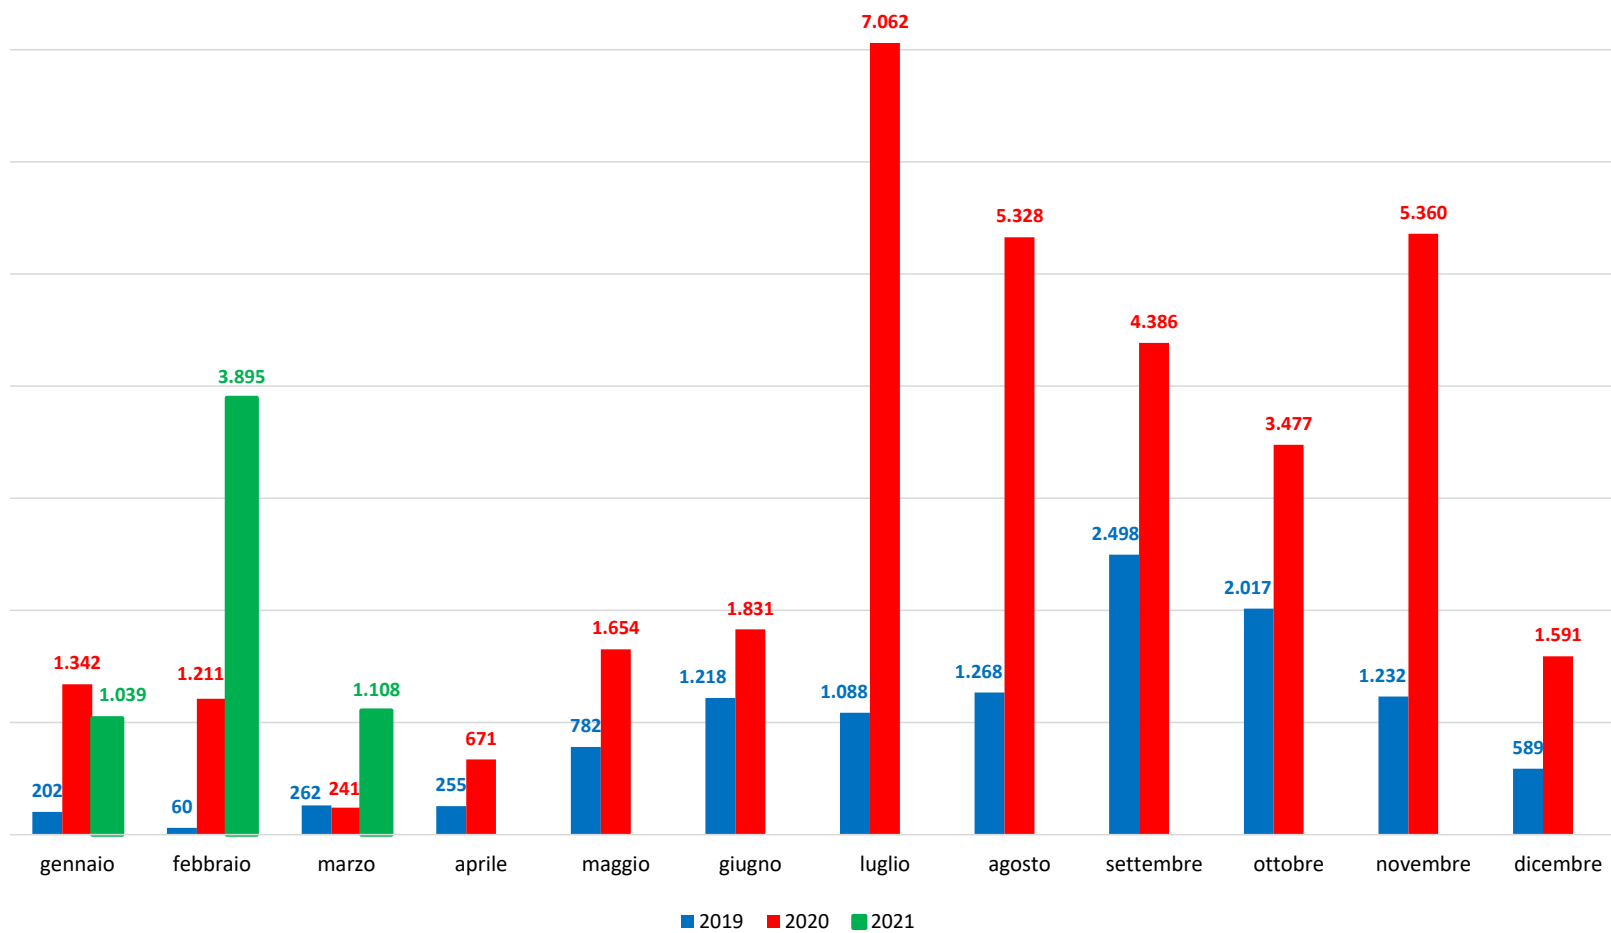

Il grafico illustra la situazione relativa al numero dei migranti sbarcati a decorrere dal 1 gennaio 2021 al 15 marzo 2021* comparati con i dati riferiti allo stesso periodo degli anni 2019 e 2020

*I dati si riferiscono agli eventi di sbarco rilevati entro le ore 8:00 del giorno di riferimento.

Fonte: Dipartimento della Pubblica sicurezza. I dati sono suscettibili di successivo consolidamento.

Migranti sbarcati* - confronto corrispondente periodo anno precedente

*I dati si riferiscono agli eventi di sbarco rilevati entro le ore 8:00 del giorno di riferimento

Fonte: Dipartimento della Pubblica sicurezza. I dati sono suscettibili di successivo consolidamento.

Migranti sbarcati per giorno al 15 Marzo 2021* - mese di Marzo

*I dati si riferiscono agli eventi di sbarco rilevati entro le ore 8:00 del giorno di riferimento

Fonte: Dipartimento della Pubblica sicurezza. I dati sono suscettibili di successivo consolidamento.

Comparazione migranti sbarcati negli anni 2019/2020/2021

2019:11.471

2020:34.154

2021:6.042*

*I dati si riferiscono agli eventi di sbarco rilevati entro le ore 8:00 del giorno di riferimento.