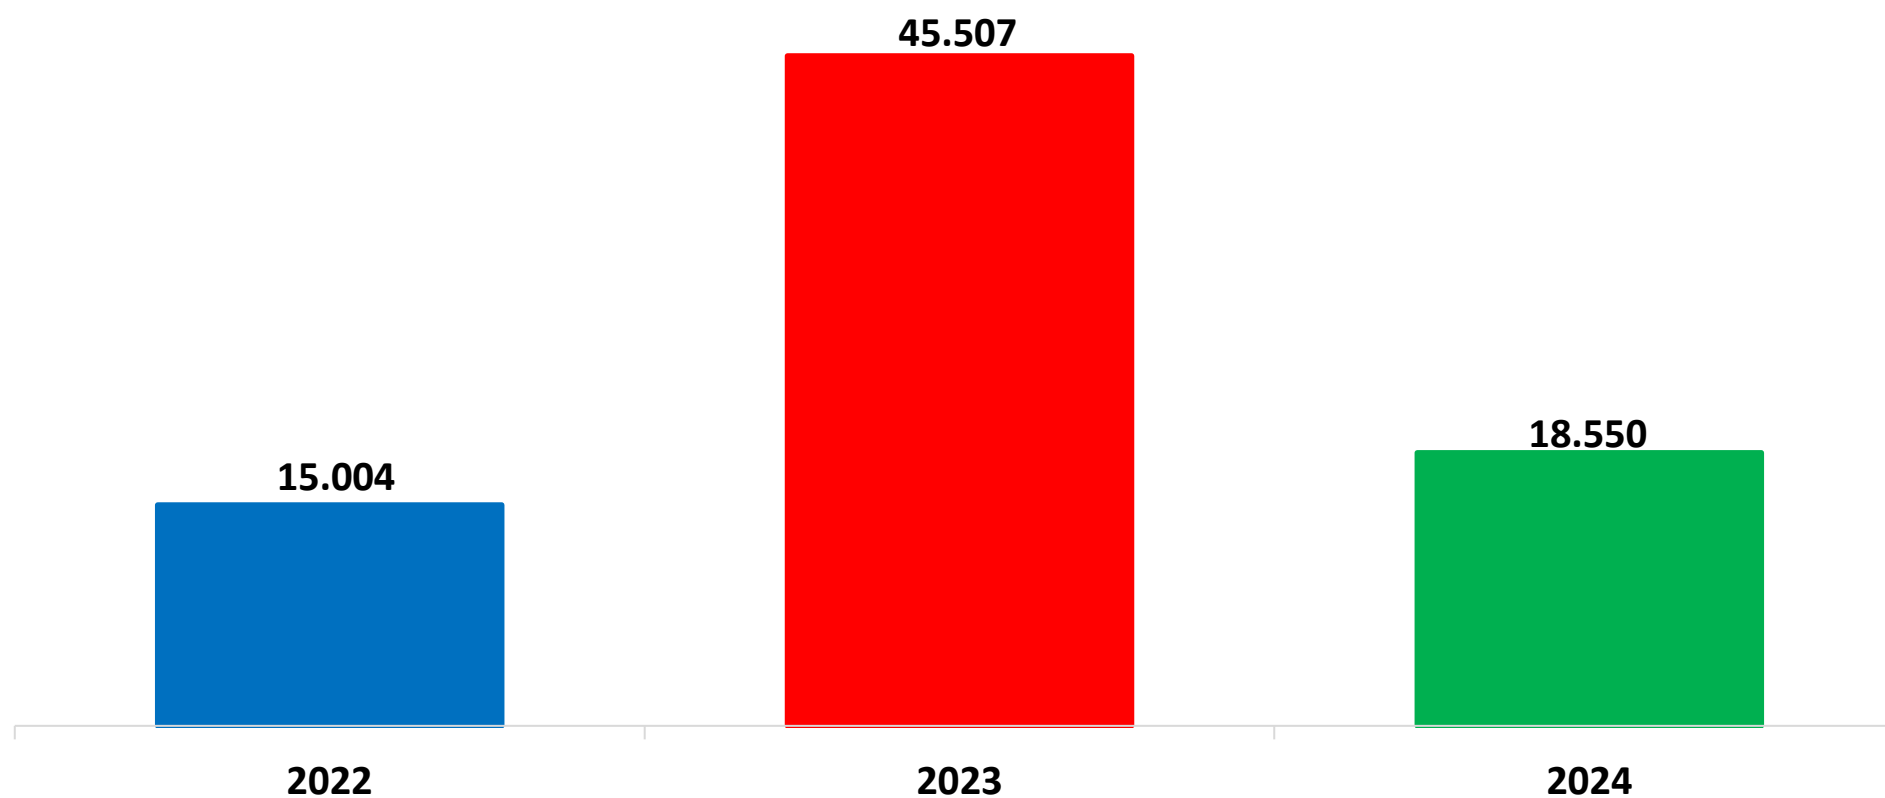

**Il grafico illustra la situazione relativa al numero dei migranti sbarcati a decorrere dal 1 gennaio 2024 al 16 maggio 2024\* comparati con i dati riferiti allo stesso periodo degli anni 2022 e 2023**

\*I dati si riferiscono agli eventi di sbarco rilevati entro le ore 8:00 del giorno di riferimento.

Fonte: Dipartimento della Pubblica sicurezza. I dati sono suscettibili di successivo consolidamento.

## Migranti sbarcati\* - confronto corrispondente periodo anno precedente

\*I dati si riferiscono agli eventi di sbarco rilevati entro le ore 8:00 del giorno di riferimento

Fonte: Dipartimento della Pubblica sicurezza. I dati sono suscettibili di successivo consolidamento.

## Migranti sbarcati per giorno al 16 maggio 2024\* - mese di maggio

\*I dati si riferiscono agli eventi di sbarco rilevati entro le ore 8:00 del giorno di riferimento

Fonte: Dipartimento della Pubblica sicurezza. I dati sono suscettibili di successivo consolidamento.