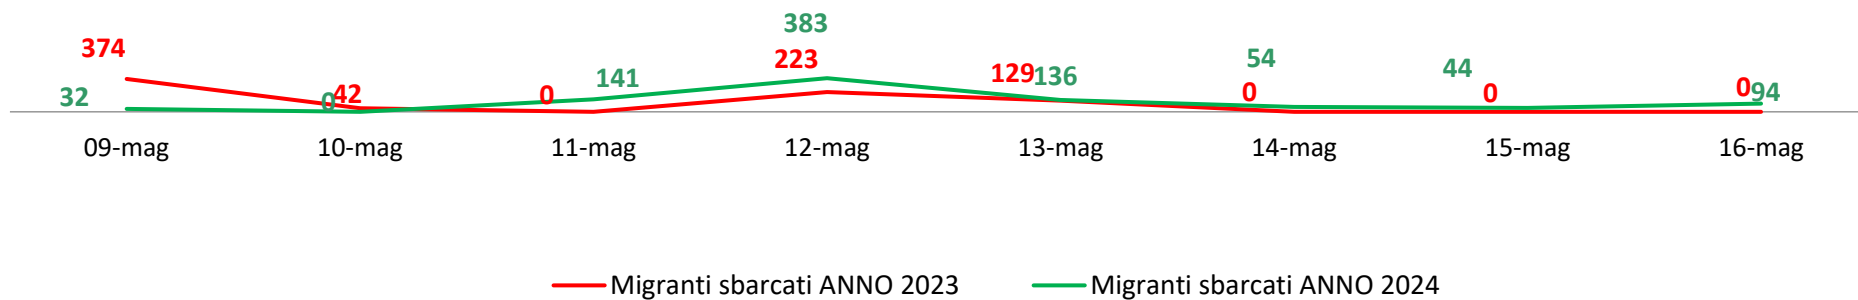

**Il grafico illustra la situazione relativa al numero dei migranti sbarcati a decorrere dal 1 gennaio 2024 al 16 maggio 2024\* comparati con i dati riferiti allo stesso periodo degli anni 2022 e 2023**

\*I dati si riferiscono agli eventi di sbarco rilevati entro le ore 8:00 del giorno di riferimento.

Fonte: Dipartimento della Pubblica sicurezza. I dati sono suscettibili di successivo consolidamento.

## Migranti sbarcati\* - confronto corrispondente periodo anno precedente

\*I dati si riferiscono agli eventi di sbarco rilevati entro le ore 8:00 del giorno di riferimento

Fonte: Dipartimento della Pubblica sicurezza. I dati sono suscettibili di successivo consolidamento.

## Migranti sbarcati per giorno al 16 maggio 2024\* - mese di maggio

\*I dati si riferiscono agli eventi di sbarco rilevati entro le ore 8:00 del giorno di riferimento

Fonte: Dipartimento della Pubblica sicurezza. I dati sono suscettibili di successivo consolidamento.