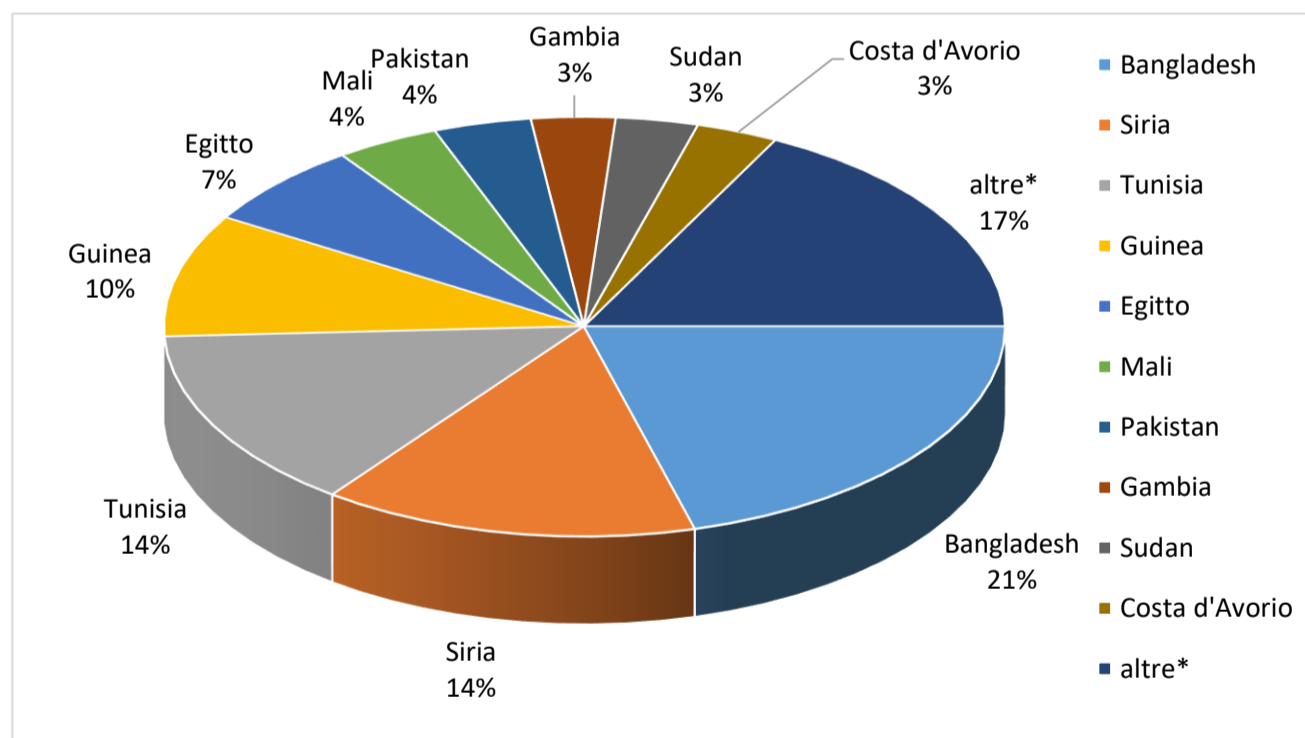

Nazionalità dichiarate al momento dello sbarco anno 2024 (aggiornato al 16 maggio 2024)	
Bangladesh	3.849
Siria	2.682
Tunisia	2.601
Guinea	1.761
Egitto	1.207
Mali	740
Pakistan	697
Gambia	601
Sudan	588
Costa d'Avorio	585
altre*	3.239
Totale**	18.550

*il dato potrebbe ricomprendere immigrati per i quali sono ancora in corso le attività di identificazione.

**I dati si riferiscono agli eventi di sbarco rilevati entro le ore 8:00 del giorno di riferimento.

Fonte: Dipartimento della Pubblica sicurezza. I dati sono suscettibili di successivo consolidamento.