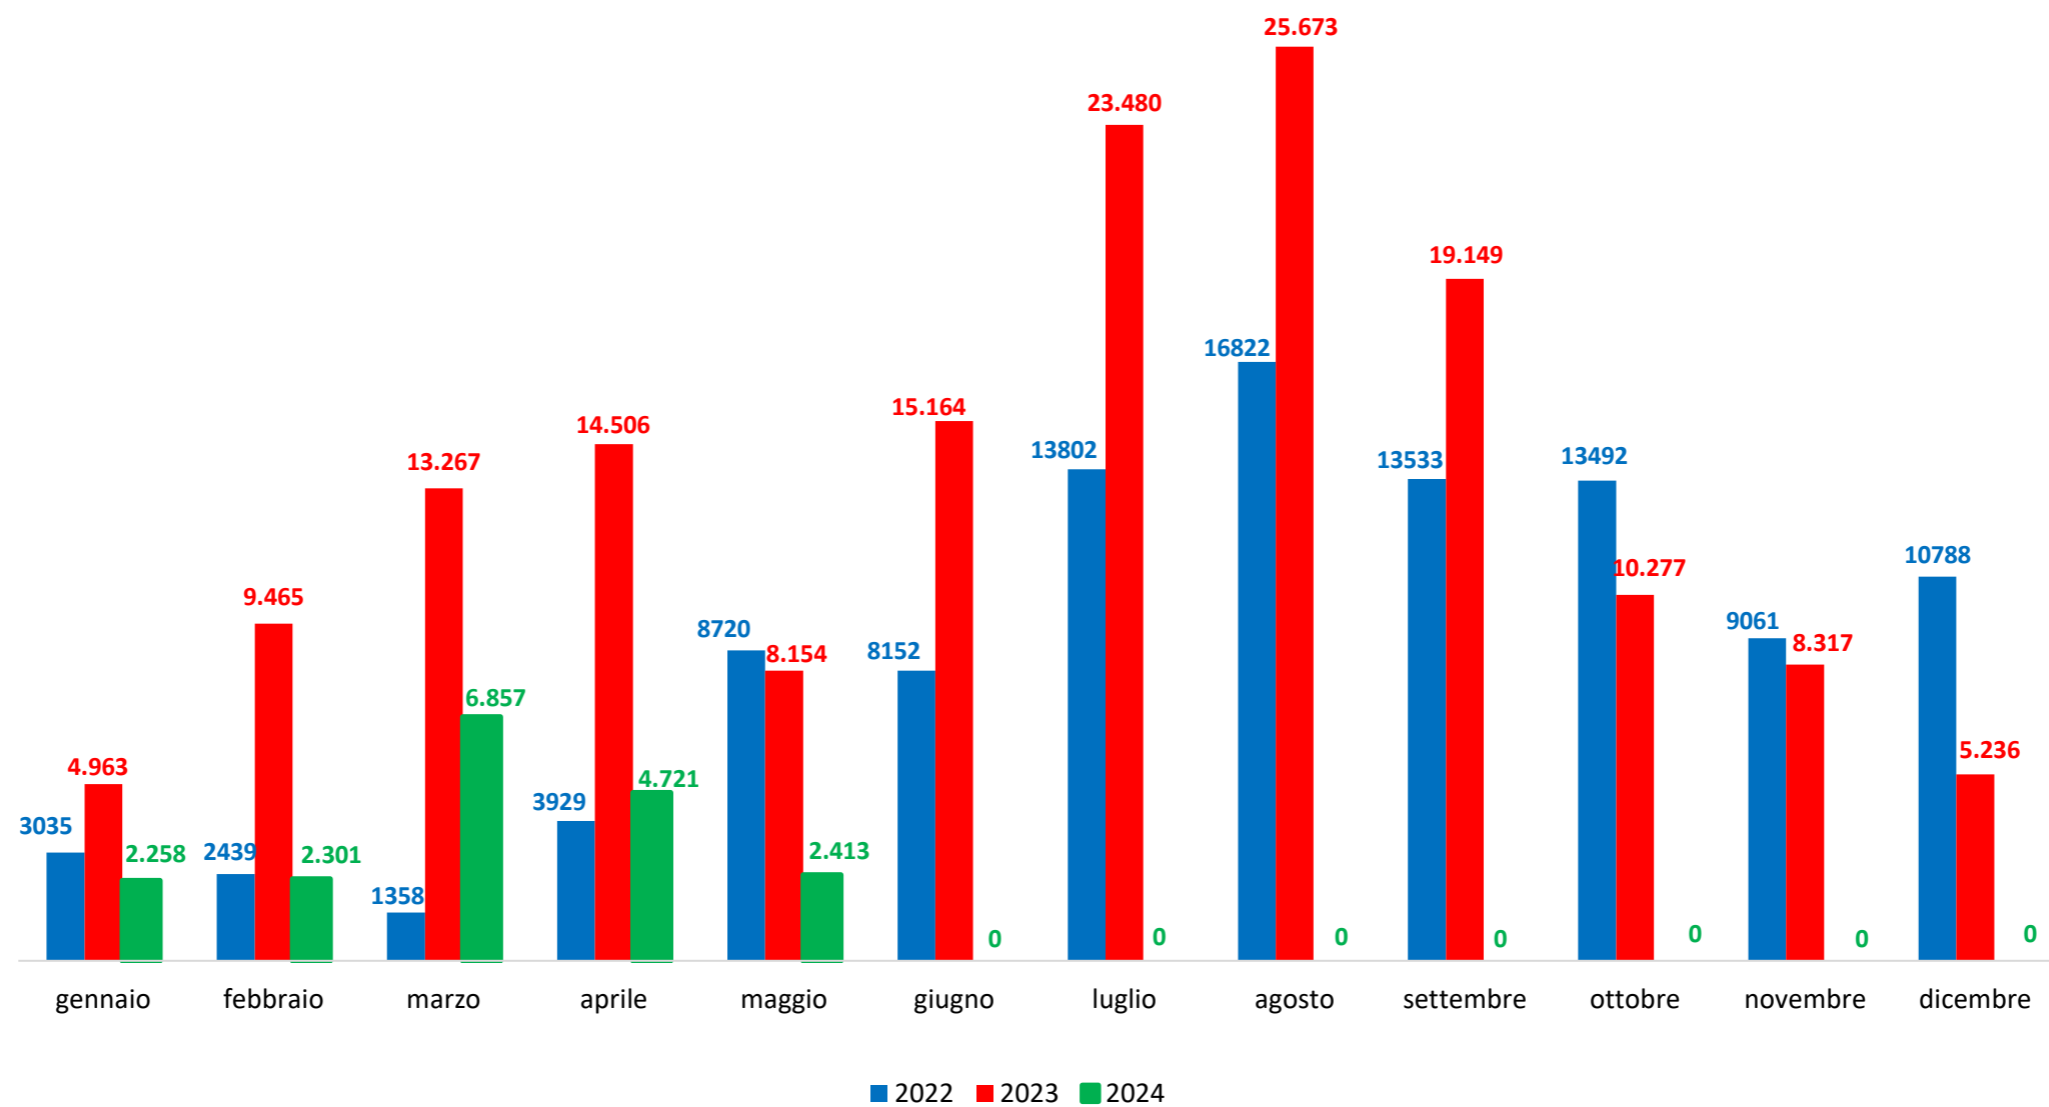

**Il grafico illustra la situazione relativa al numero dei migranti sbarcati a decorrere dal 1 gennaio 2024 al 16 maggio 2024\* comparati con i dati riferiti allo stesso periodo degli anni 2022 e 2023**

## Migranti sbarcati\* - confronto corrispondente periodo anno precedente

\*I dati si riferiscono agli eventi di sbarco rilevati entro le ore 8:00 del giorno di riferimento

Fonte: Dipartimento della Pubblica sicurezza. I dati sono suscettibili di successivo consolidamento.

## Migranti sbarcati per giorno al 16 maggio 2024\* - mese di maggio

\*I dati si riferiscono agli eventi di sbarco rilevati entro le ore 8:00 del giorno di riferimento

Fonte: Dipartimento della Pubblica sicurezza. I dati sono suscettibili di successivo consolidamento.

## Comparazione migranti sbarcati negli anni 2022/2023/2024

2022:105.131

2023:157.651

2024:18.550\*

\*I dati si riferiscono agli eventi di sbarco rilevati entro le ore 8:00 del giorno di riferimento.

Fonte: Dipartimento della Pubblica sicurezza. I dati sono suscettibili di successivo consolidamento.