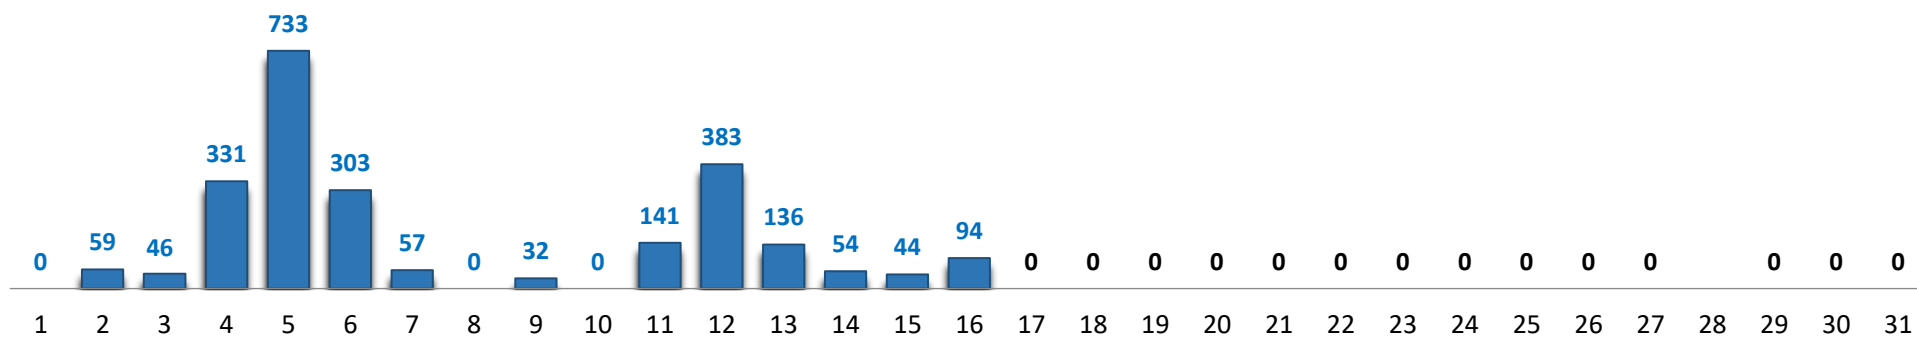

**Il grafico illustra la situazione relativa al numero dei migranti sbarcati a decorrere dal 1 gennaio 2024 al 16 maggio 2024\* comparati con i dati riferiti allo stesso periodo degli anni 2022 e 2023**

\*I dati si riferiscono agli eventi di sbarco rilevati entro le ore 8:00 del giorno di riferimento.

Fonte: Dipartimento della Pubblica sicurezza. I dati sono suscettibili di successivo consolidamento.

## Migranti sbarcati\* - confronto corrispondente periodo anno precedente

\*I dati si riferiscono agli eventi di sbarco rilevati entro le ore 8:00 del giorno di riferimento

Fonte: Dipartimento della Pubblica sicurezza. I dati sono suscettibili di successivo consolidamento.

## Migranti sbarcati per giorno al 16 maggio 2024\* - mese di maggio

\*I dati si riferiscono agli eventi di sbarco rilevati entro le ore 8:00 del giorno di riferimento

Fonte: Dipartimento della Pubblica sicurezza. I dati sono suscettibili di successivo consolidamento.