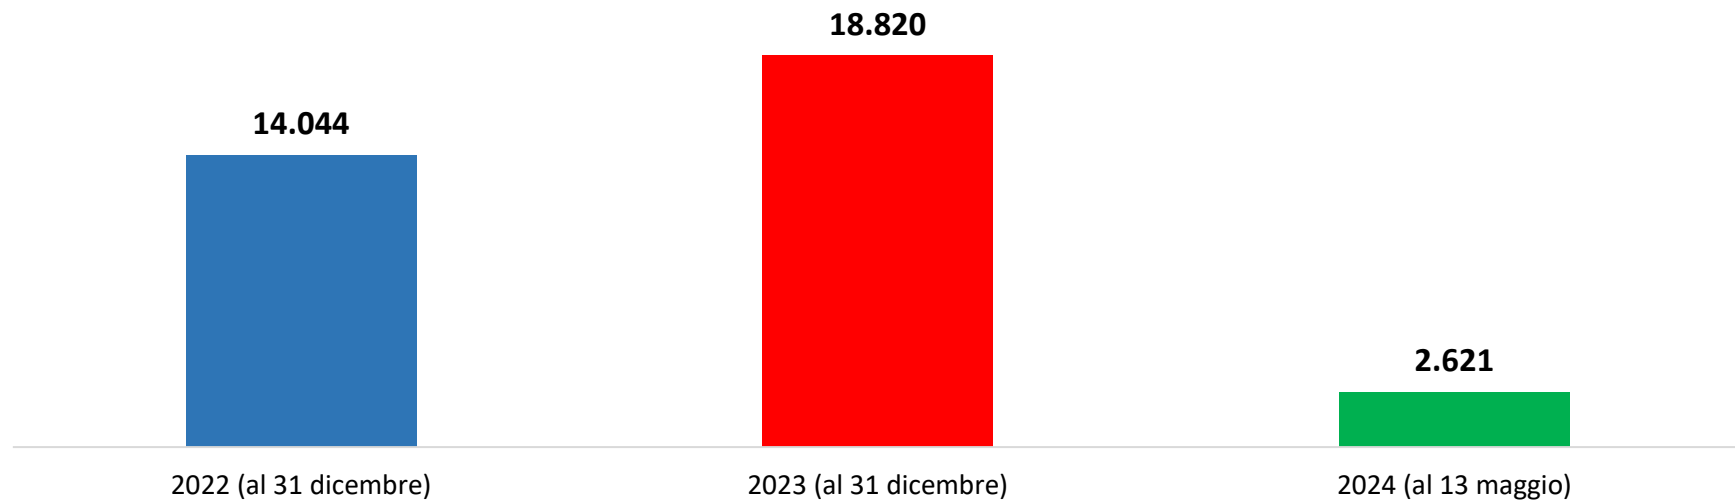

## Comparazione migranti sbarcati negli anni 2022/2023/2024

2022:105.131

2023:157.651

2024:18.550\*

\*I dati si riferiscono agli eventi di sbarco rilevati entro le ore 8:00 del giorno di riferimento.

Fonte: Dipartimento della Pubblica sicurezza. I dati sono suscettibili di successivo consolidamento.

\*il dato potrebbe ricomprendere immigrati per i quali sono ancora in corso le attività di identificazione.

\*\*I dati si riferiscono agli eventi di sbarco rilevati entro le ore 8:00 del giorno di riferimento.

Fonte: Dipartimento della Pubblica sicurezza. I dati sono suscettibili di successivo consolidamento.

### Minori stranieri non accompagnati sbarcati:

Anno 2022: 14.044

Anno 2023: 18.820

Anno 2024: 2.621

Fonte: Dipartimento della Pubblica sicurezza. I dati sono suscettibili di successivo consolidamento.