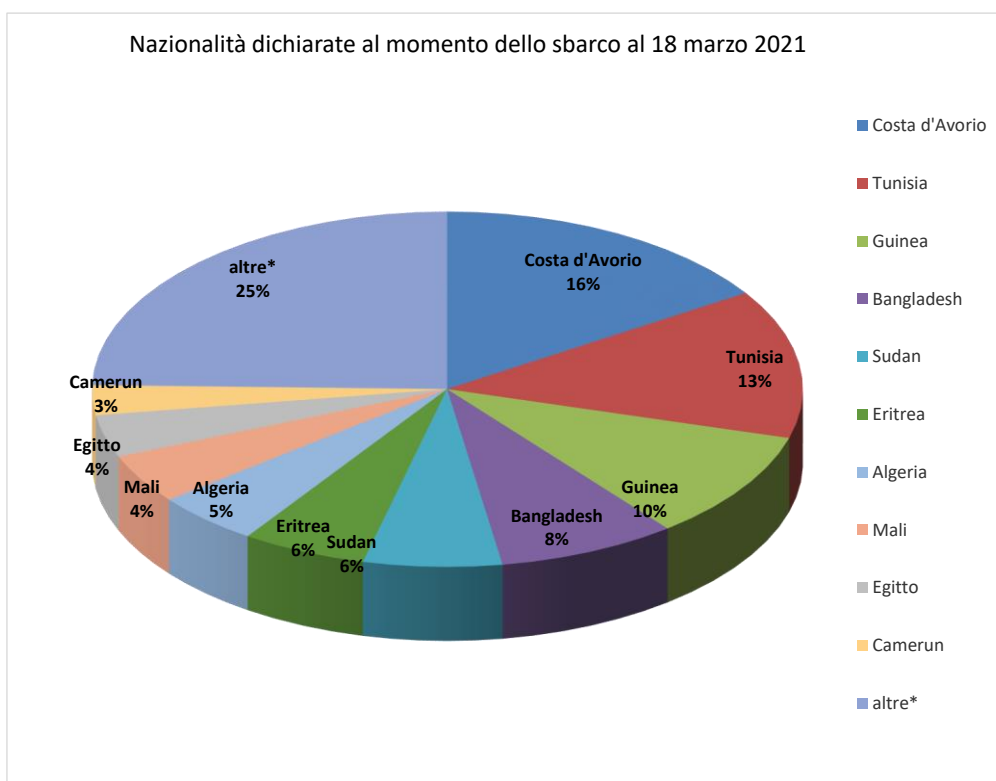

Nazionalità dichiarate al momento dello sbarco anno 2021 (aggiornato al 18 marzo 2021)	
Costa d'Avorio	960
Tunisia	819
Guinea	598
Bangladesh	493
Sudan	381
Eritrea	343
Algeria	291
Mali	271
Egitto	233
Camerun	164
altre*	1.489
Totale**	6.042

*il dato potrebbe ricomprendere immigrati per i quali sono ancora in corso le attività di identificazione.

**I dati si riferiscono agli eventi di sbarco rilevati entro le ore 8:00 del giorno di riferimento.

Fonte: Dipartimento della Pubblica sicurezza. I dati sono suscettibili di successivo consolidamento.

* il dato potrebbe ricomprendere immigrati per i quali sono ancora in corso le attività di identificazione

**I dati si riferiscono agli eventi di sbarco rilevati entro le ore 8:00 del giorno di riferimento

Fonte: Dipartimento della pubblica sicurezza. I dati sono suscettibili di successivo consolidamento.