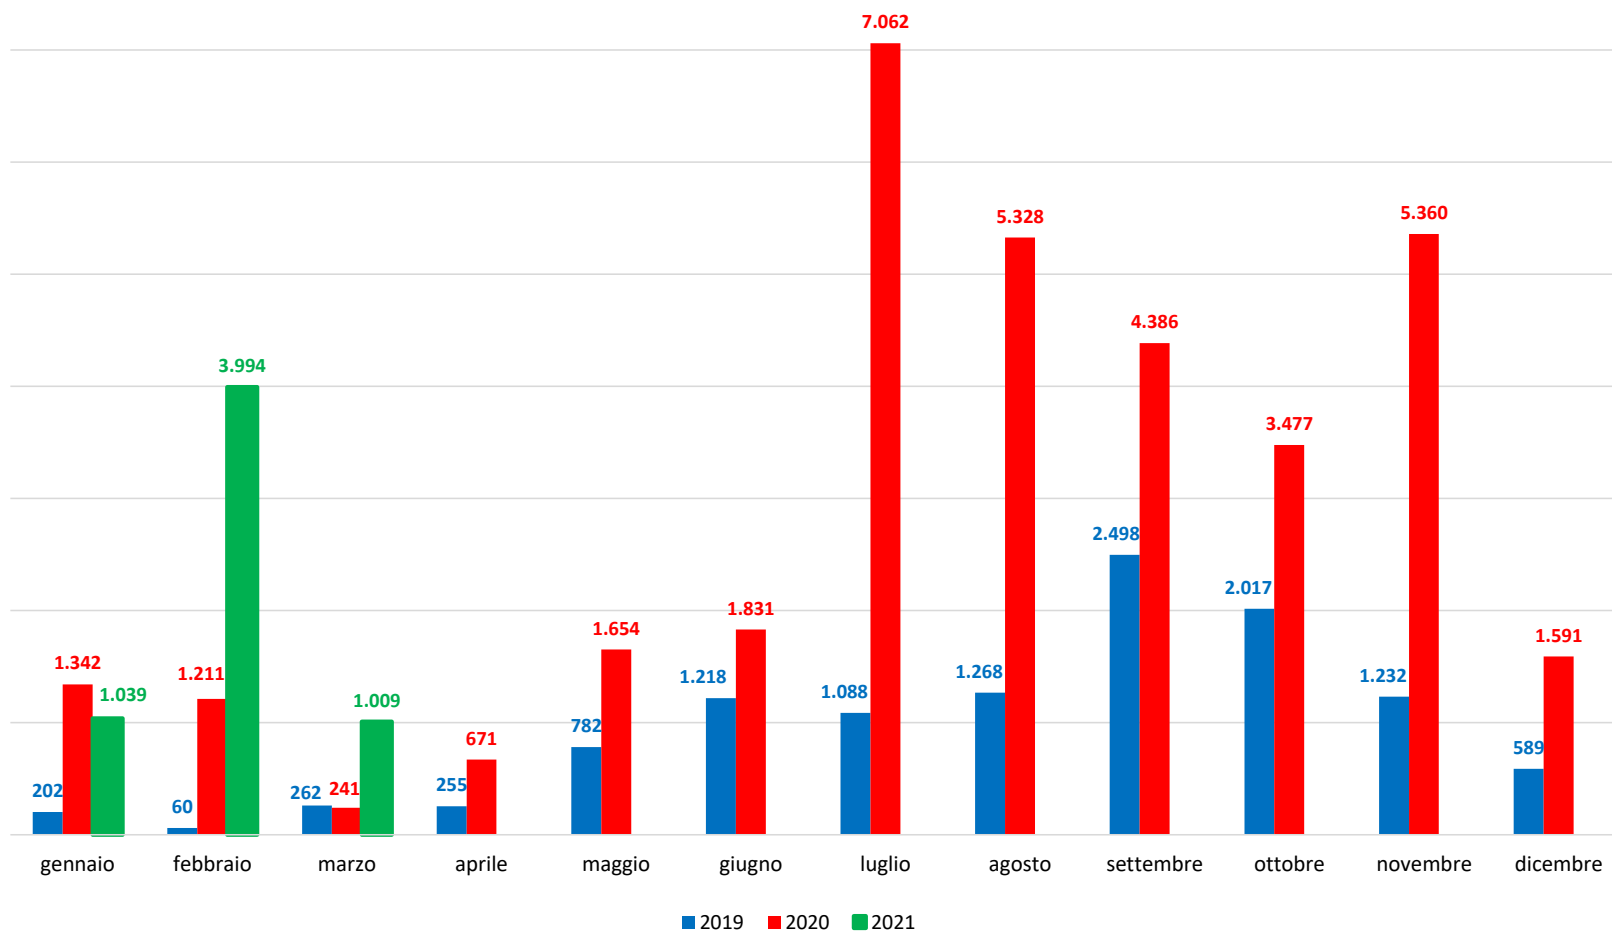

Il grafico illustra la situazione relativa al numero dei migranti sbarcati a decorrere dal 1 gennaio 2021 al 18 marzo 2021* comparati con i dati riferiti allo stesso periodo degli anni 2019 e 2020

*I dati si riferiscono agli eventi di sbarco rilevati entro le ore 8:00 del giorno di riferimento.

Fonte: Dipartimento della Pubblica sicurezza. I dati sono suscettibili di successivo consolidamento.

Migranti sbarcati* - confronto corrispondente periodo anno precedente

*I dati si riferiscono agli eventi di sbarco rilevati entro le ore 8:00 del giorno di riferimento

Fonte: Dipartimento della Pubblica sicurezza. I dati sono suscettibili di successivo consolidamento.

Migranti sbarcati per giorno al 18 Marzo 2021* - mese di Marzo

*I dati si riferiscono agli eventi di sbarco rilevati entro le ore 8:00 del giorno di riferimento

Fonte: Dipartimento della Pubblica sicurezza. I dati sono suscettibili di successivo consolidamento.

Comparazione migranti sbarcati negli anni 2019/2020/2021

2019:11.471

2020:34.154

2021:6.042*

*I dati si riferiscono agli eventi di sbarco rilevati entro le ore 8:00 del giorno di riferimento.