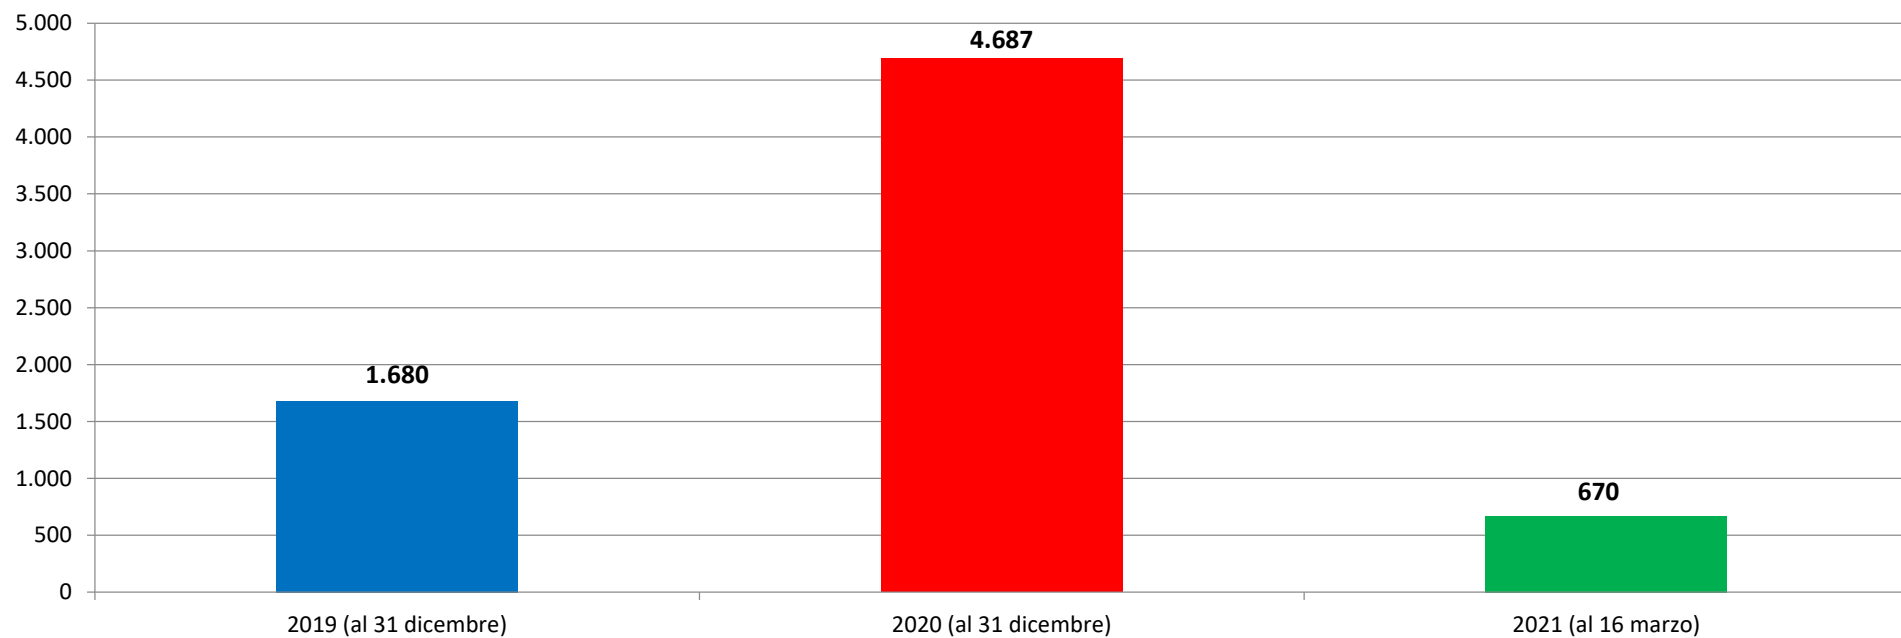

Il grafico illustra la situazione relativa al numero dei migranti sbarcati a decorrere dal 1 gennaio 2021 al 18 marzo 2021* comparati con i dati riferiti allo stesso periodo degli anni 2019 e 2020

*I dati si riferiscono agli eventi di sbarco rilevati entro le ore 8:00 del giorno di riferimento.

*il dato potrebbe ricomprendere immigrati per i quali sono ancora in corso le attività di identificazione.

**I dati si riferiscono agli eventi di sbarco rilevati entro le ore 8:00 del giorno di riferimento.

Fonte: Dipartimento della Pubblica sicurezza. I dati sono suscettibili di successivo consolidamento.

* il dato potrebbe ricomprendere immigrati per i quali sono ancora in corso le attività di identificazione

**I dati si riferiscono agli eventi di sbarco rilevati entro le ore 8:00 del giorno di riferimento

Fonte: Dipartimento della pubblica sicurezza. I dati sono suscettibili di successivo consolidamento.

Minori stranieri non accompagnati sbarcati: Anno **2019**: 1.680 Anno **2020** 4.687 Anno **2021**: 670