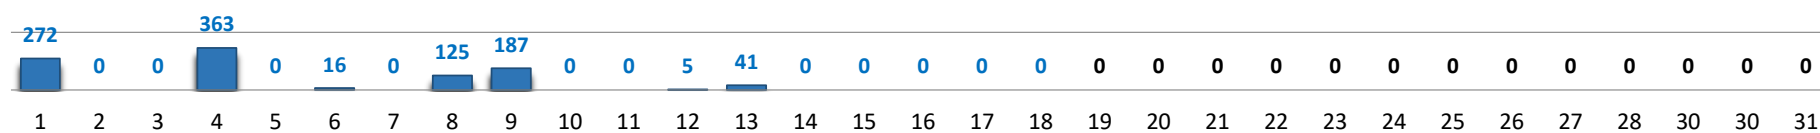

Il grafico illustra la situazione relativa al numero dei migranti sbarcati a decorrere dal 1 gennaio 2021 al 18 marzo 2021* comparati con i dati riferiti allo stesso periodo degli anni 2019 e 2020

*I dati si riferiscono agli eventi di sbarco rilevati entro le ore 8:00 del giorno di riferimento.

Fonte: Dipartimento della Pubblica sicurezza. I dati sono suscettibili di successivo consolidamento.

Migranti sbarcati* - confronto corrispondente periodo anno precedente

*I dati si riferiscono agli eventi di sbarco rilevati entro le ore 8:00 del giorno di riferimento

Fonte: Dipartimento della Pubblica sicurezza. I dati sono suscettibili di successivo consolidamento.

Migranti sbarcati per giorno al 18 Marzo 2021* - mese di Marzo

*I dati si riferiscono agli eventi di sbarco rilevati entro le ore 8:00 del giorno di riferimento

Fonte: Dipartimento della Pubblica sicurezza. I dati sono suscettibili di successivo consolidamento.

Comparazione migranti sbarcati negli anni 2019/2020/2021

2019:11.471

2020:34.154

2021:6.042*

*I dati si riferiscono agli eventi di sbarco rilevati entro le ore 8:00 del giorno di riferimento.