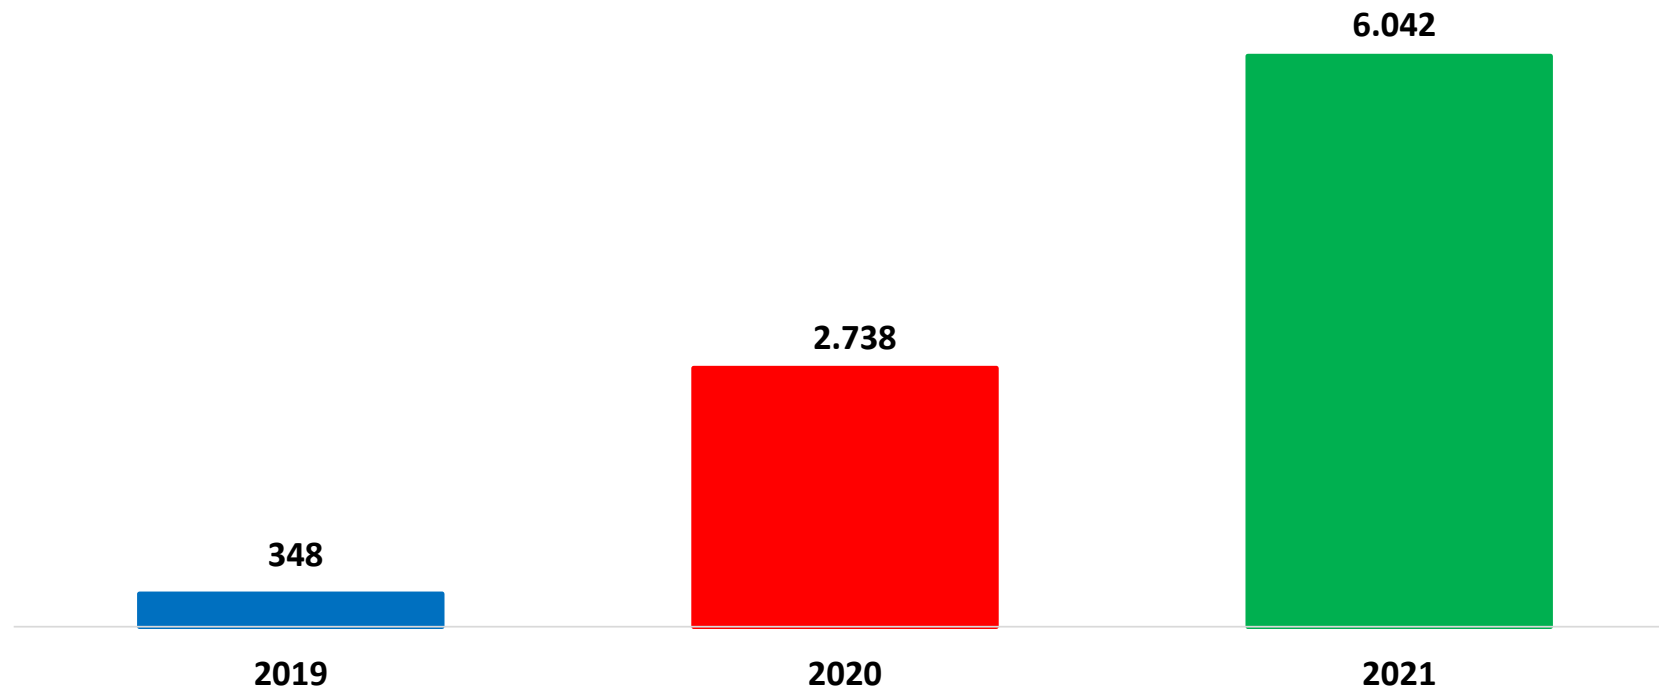

Il grafico illustra la situazione relativa al numero dei migranti sbarcati a decorrere dal 1 gennaio 2021 al 18 marzo 2021* comparati con i dati riferiti allo stesso periodo degli anni 2019 e 2020

*I dati si riferiscono agli eventi di sbarco rilevati entro le ore 8:00 del giorno di riferimento.

Fonte: Dipartimento della Pubblica sicurezza. I dati sono suscettibili di successivo consolidamento.

Migranti sbarcati* - confronto corrispondente periodo anno precedente

*I dati si riferiscono agli eventi di sbarco rilevati entro le ore 8:00 del giorno di riferimento

Fonte: Dipartimento della Pubblica sicurezza. I dati sono suscettibili di successivo consolidamento.

Migranti sbarcati per giorno al 18 Marzo 2021* - mese di Marzo

*I dati si riferiscono agli eventi di sbarco rilevati entro le ore 8:00 del giorno di riferimento

Fonte: Dipartimento della Pubblica sicurezza. I dati sono suscettibili di successivo consolidamento.

Comparazione migranti sbarcati negli anni 2019/2020/2021

2019:11.471

2020:34.154

2021:6.042*

*I dati si riferiscono agli eventi di sbarco rilevati entro le ore 8:00 del giorno di riferimento.