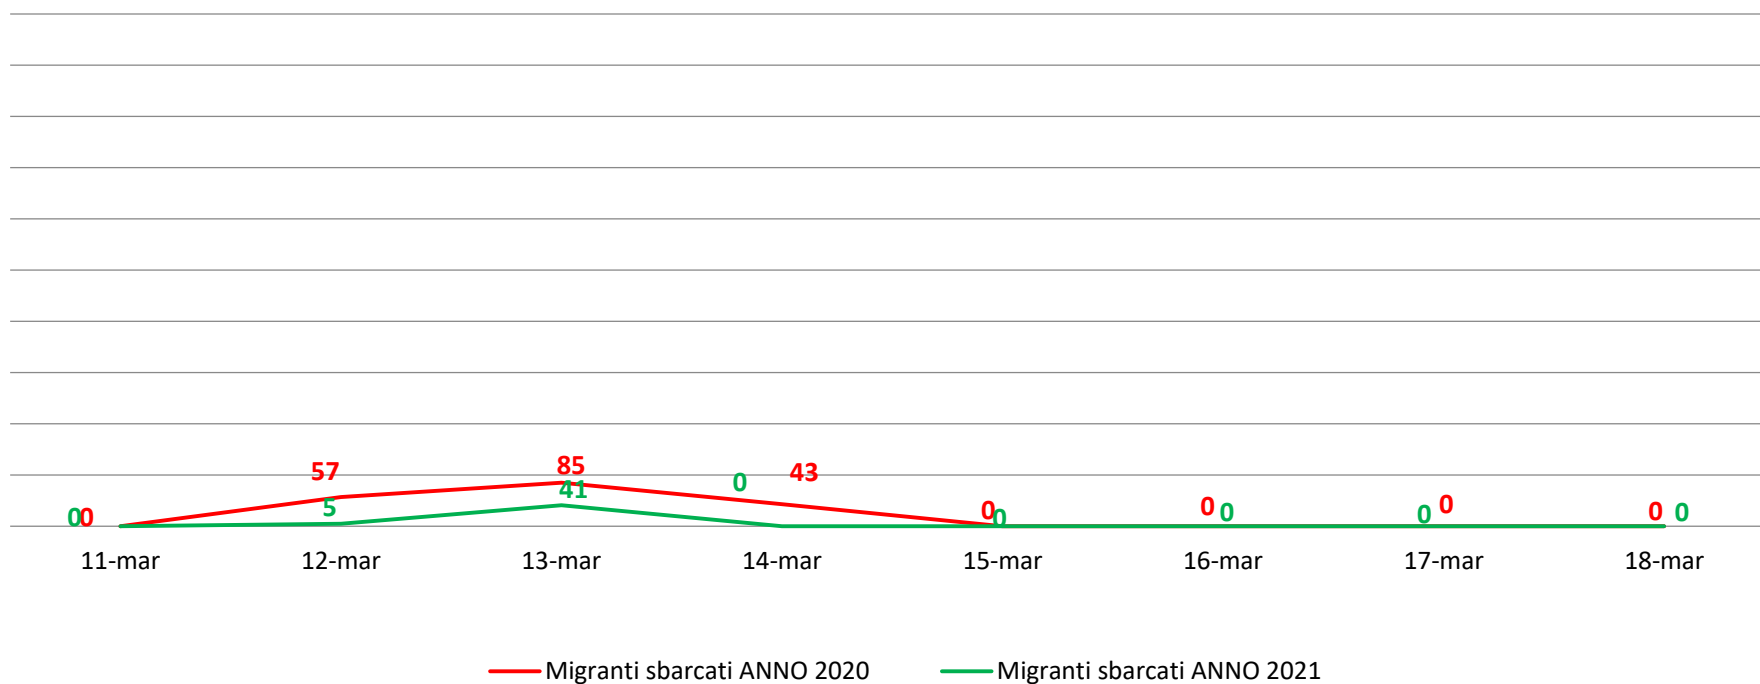

Il grafico illustra la situazione relativa al numero dei migranti sbarcati a decorrere dal 1 gennaio 2021 al 18 marzo 2021* comparati con i dati riferiti allo stesso periodo degli anni 2019 e 2020

*I dati si riferiscono agli eventi di sbarco rilevati entro le ore 8:00 del giorno di riferimento.

Fonte: Dipartimento della Pubblica sicurezza. I dati sono suscettibili di successivo consolidamento.

Migranti sbarcati* - confronto corrispondente periodo anno precedente

*I dati si riferiscono agli eventi di sbarco rilevati entro le ore 8:00 del giorno di riferimento

Fonte: Dipartimento della Pubblica sicurezza. I dati sono suscettibili di successivo consolidamento.

Migranti sbarcati per giorno al 18 Marzo 2021* - mese di Marzo

*I dati si riferiscono agli eventi di sbarco rilevati entro le ore 8:00 del giorno di riferimento

Fonte: Dipartimento della Pubblica sicurezza. I dati sono suscettibili di successivo consolidamento.

Comparazione migranti sbarcati negli anni 2019/2020/2021

2019:11.471

2020:34.154

2021:6.042*

*I dati si riferiscono agli eventi di sbarco rilevati entro le ore 8:00 del giorno di riferimento.