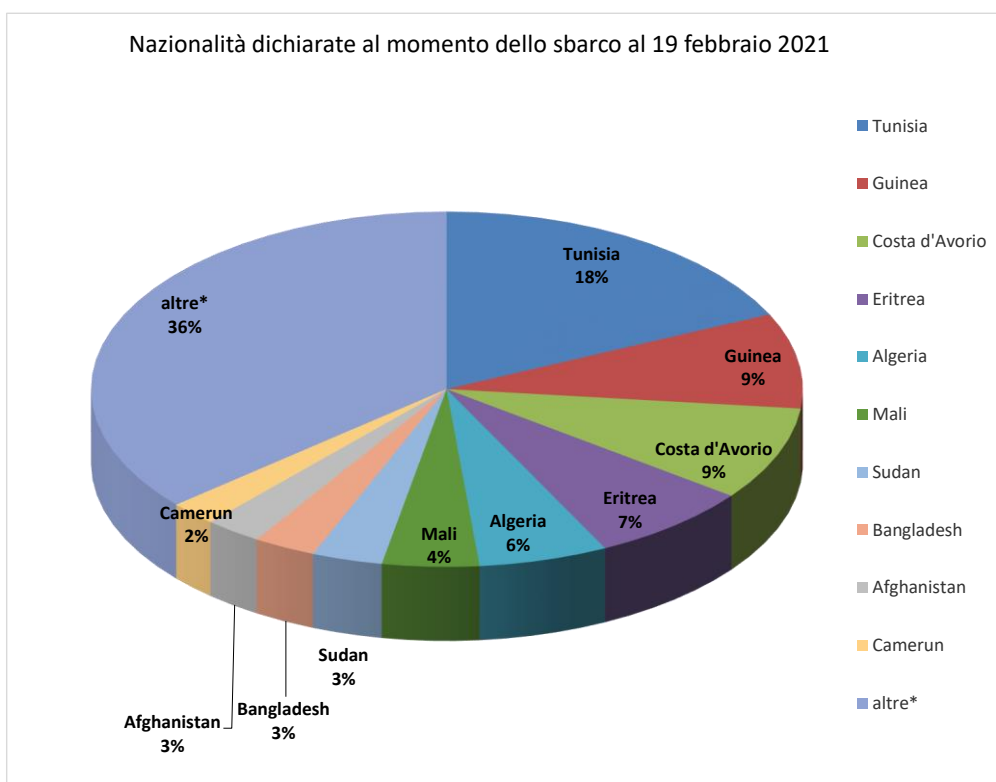

Nazionalità dichiarate al momento dello sbarco anno 2021 (aggiornato al 19 febbraio 2021)	
Tunisia	530
Guinea	254
Costa d'Avorio	249
Eritrea	217
Algeria	172
Mali	129
Sudan	94
Bangladesh	83
Afghanistan	76
Camerun	64
altre*	1.063
Totale**	2.931

*il dato potrebbe ricomprendere immigrati per i quali sono ancora in corso le attività di identificazione.

**I dati si riferiscono agli eventi di sbarco rilevati entro le ore 8:00 del giorno di riferimento.

Fonte: Dipartimento della Pubblica sicurezza. I dati sono suscettibili di successivo consolidamento.

* il dato potrebbe ricomprendere immigrati per i quali sono ancora in corso le attività di identificazione

**I dati si riferiscono agli eventi di sbarco rilevati entro le ore 8:00 del giorno di riferimento

Fonte: Dipartimento della pubblica sicurezza. I dati sono suscettibili di successivo consolidamento.