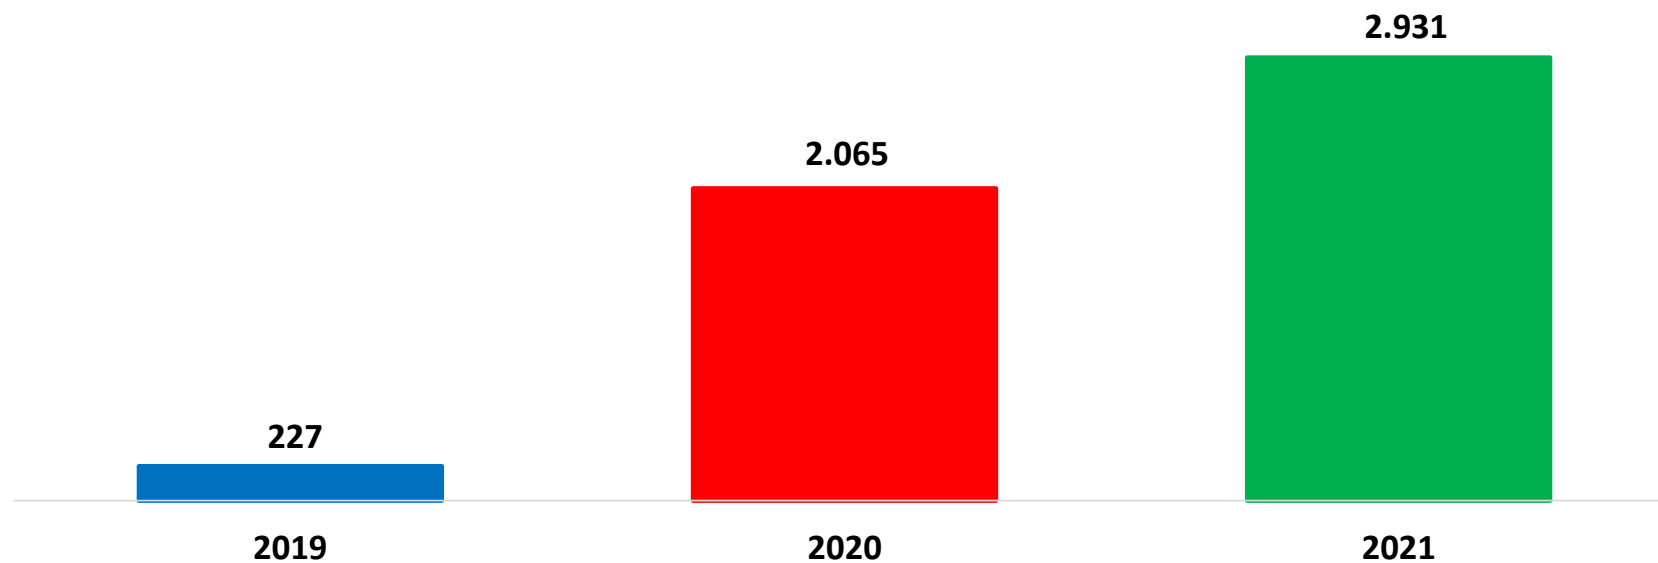

Il grafico illustra la situazione relativa al numero dei migranti sbarcati a decorrere dal 1 gennaio 2021 al 19 febbraio 2021* comparati con i dati riferiti allo stesso periodo degli anni 2019 e 2020

*I dati si riferiscono agli eventi di sbarco rilevati entro le ore 8:00 del giorno di riferimento.

Fonte: Dipartimento della Pubblica sicurezza. I dati sono suscettibili di successivo consolidamento.

Migranti sbarcati* - confronto corrispondente periodo anno precedente

*I dati si riferiscono agli eventi di sbarco rilevati entro le ore 8:00 del giorno di riferimento

Fonte: Dipartimento della Pubblica sicurezza. I dati sono suscettibili di successivo consolidamento.

Migranti sbarcati per giorno al 19 Febbraio 2021* - mese di Febbraio

*I dati si riferiscono agli eventi di sbarco rilevati entro le ore 8:00 del giorno di riferimento

Fonte: Dipartimento della Pubblica sicurezza. I dati sono suscettibili di successivo consolidamento.

Comparazione migranti sbarcati negli anni 2019/2020/2021

2019:11.471

2020:34.154

2021:2.931*

*I dati si riferiscono agli eventi di sbarco rilevati entro le ore 8:00 del giorno di riferimento.