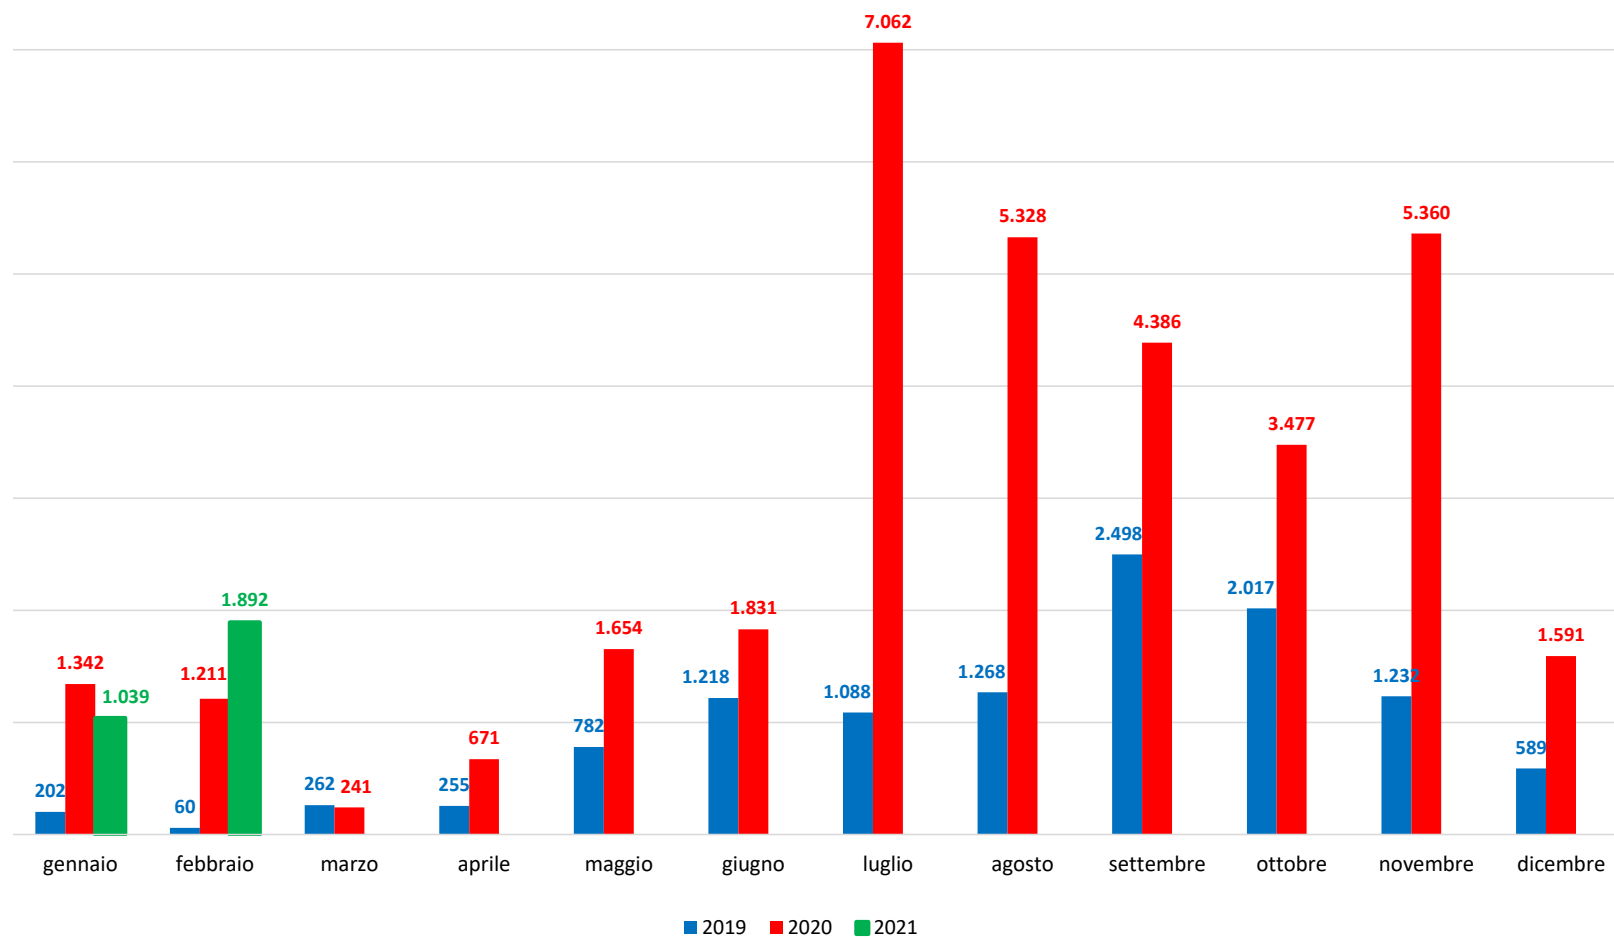

Il grafico illustra la situazione relativa al numero dei migranti sbarcati a decorrere dal 1 gennaio 2021 al 19 febbraio 2021* comparati con i dati riferiti allo stesso periodo degli anni 2019 e 2020

*I dati si riferiscono agli eventi di sbarco rilevati entro le ore 8:00 del giorno di riferimento.

Fonte: Dipartimento della Pubblica sicurezza. I dati sono suscettibili di successivo consolidamento.

Migranti sbarcati* - confronto corrispondente periodo anno precedente

*I dati si riferiscono agli eventi di sbarco rilevati entro le ore 8:00 del giorno di riferimento

Fonte: Dipartimento della Pubblica sicurezza. I dati sono suscettibili di successivo consolidamento.

Migranti sbarcati per giorno al 19 Febbraio 2021* - mese di Febbraio

*I dati si riferiscono agli eventi di sbarco rilevati entro le ore 8:00 del giorno di riferimento

Fonte: Dipartimento della Pubblica sicurezza. I dati sono suscettibili di successivo consolidamento.

Comparazione migranti sbarcati negli anni 2019/2020/2021

2019:11.471

2020:34.154

2021:2.931*

*I dati si riferiscono agli eventi di sbarco rilevati entro le ore 8:00 del giorno di riferimento.