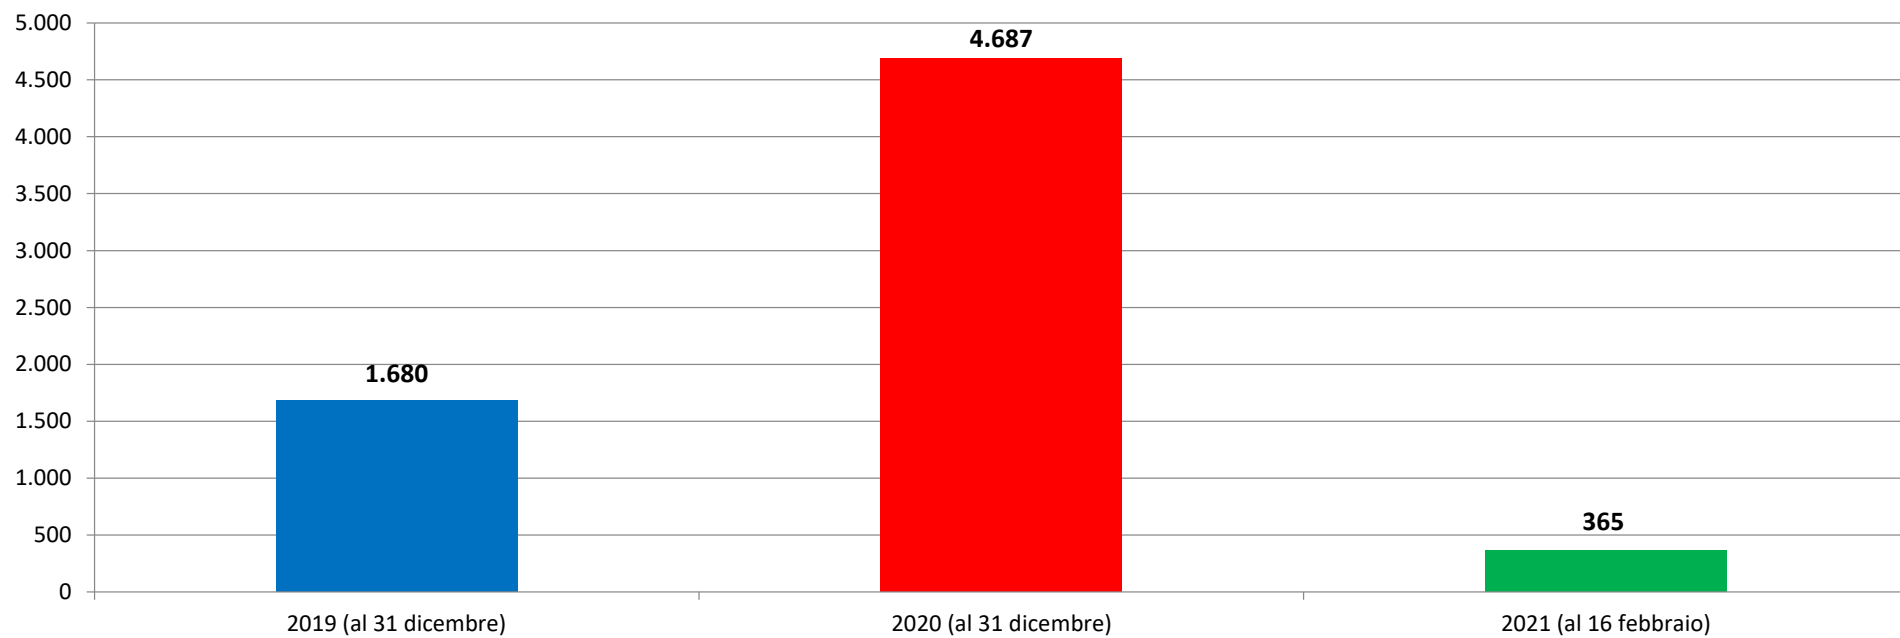

Il grafico illustra la situazione relativa al numero dei migranti sbarcati a decorrere dal 1 gennaio 2021 al 19 febbraio 2021* comparati con i dati riferiti allo stesso periodo degli anni 2019 e 2020

*I dati si riferiscono agli eventi di sbarco rilevati entro le ore 8:00 del giorno di riferimento.

*il dato potrebbe ricomprendere immigrati per i quali sono ancora in corso le attività di identificazione.

**I dati si riferiscono agli eventi di sbarco rilevati entro le ore 8:00 del giorno di riferimento.

Fonte: Dipartimento della Pubblica sicurezza. I dati sono suscettibili di successivo consolidamento.

* il dato potrebbe ricomprendere immigrati per i quali sono ancora in corso le attività di identificazione

**I dati si riferiscono agli eventi di sbarco rilevati entro le ore 8:00 del giorno di riferimento

Fonte: Dipartimento della pubblica sicurezza. I dati sono suscettibili di successivo consolidamento.

Minori stranieri non accompagnati sbarcati:
Anno **2019**: 1.680 Anno **2020** 4.687 Anno **2021**: 365