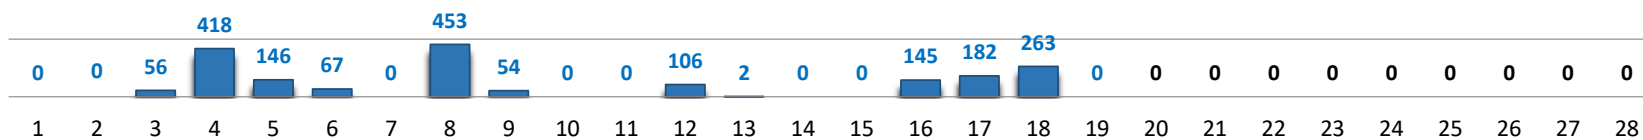

Il grafico illustra la situazione relativa al numero dei migranti sbarcati a decorrere dal 1 gennaio 2021 al 19 febbraio 2021* comparati con i dati riferiti allo stesso periodo degli anni 2019 e 2020

*I dati si riferiscono agli eventi di sbarco rilevati entro le ore 8:00 del giorno di riferimento.

Fonte: Dipartimento della Pubblica sicurezza. I dati sono suscettibili di successivo consolidamento.

Migranti sbarcati* - confronto corrispondente periodo anno precedente

*I dati si riferiscono agli eventi di sbarco rilevati entro le ore 8:00 del giorno di riferimento

Fonte: Dipartimento della Pubblica sicurezza. I dati sono suscettibili di successivo consolidamento.

Migranti sbarcati per giorno al 19 Febbraio 2021* - mese di Febbraio

*I dati si riferiscono agli eventi di sbarco rilevati entro le ore 8:00 del giorno di riferimento

Fonte: Dipartimento della Pubblica sicurezza. I dati sono suscettibili di successivo consolidamento.

Comparazione migranti sbarcati negli anni 2019/2020/2021

2019:11.471

2020:34.154

2021:2.931*

*I dati si riferiscono agli eventi di sbarco rilevati entro le ore 8:00 del giorno di riferimento.