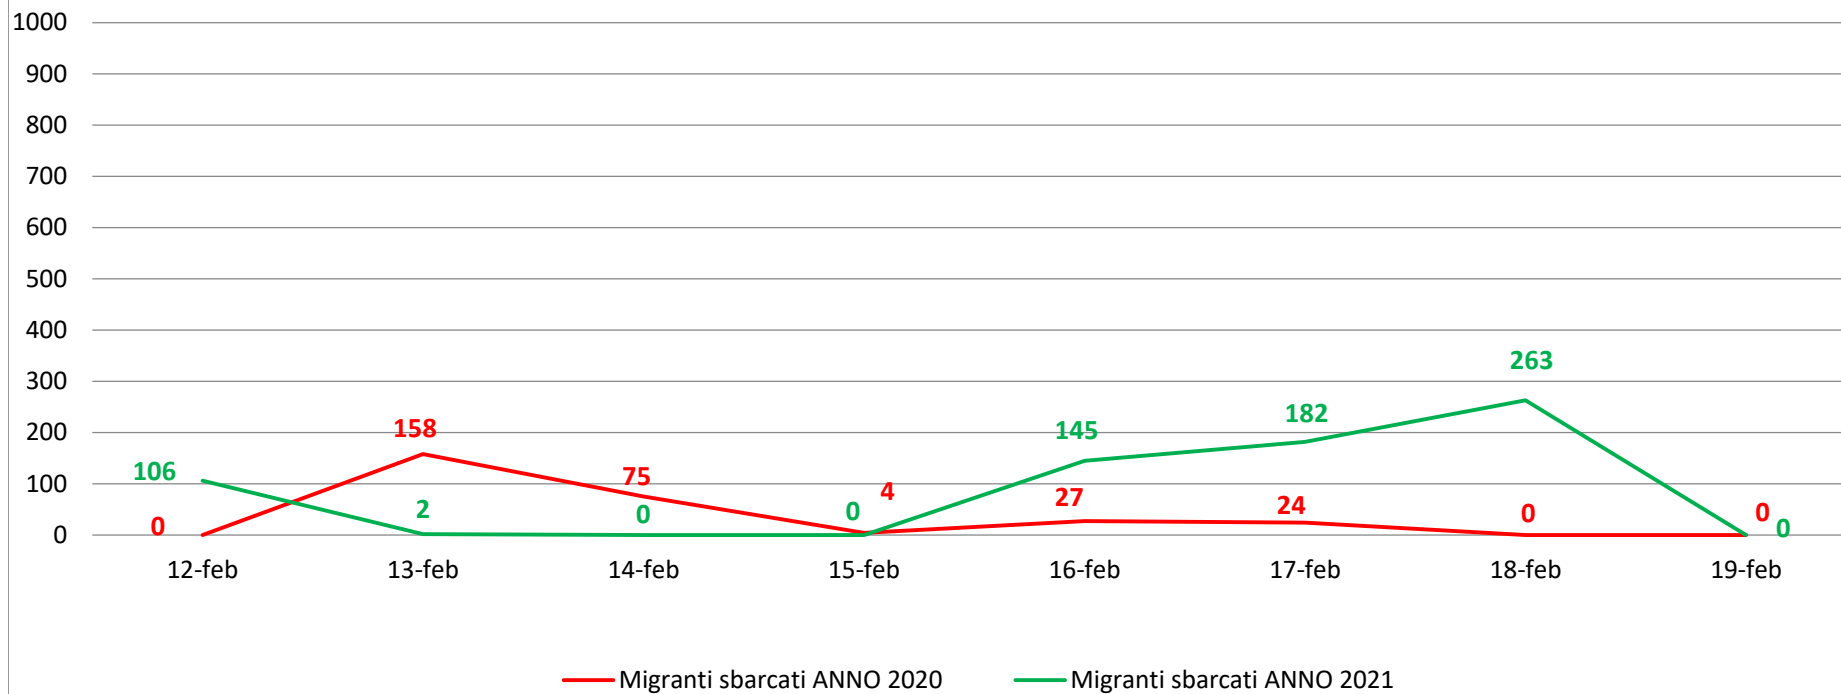

Il grafico illustra la situazione relativa al numero dei migranti sbarcati a decorrere dal 1 gennaio 2021 al 19 febbraio 2021* comparati con i dati riferiti allo stesso periodo degli anni 2019 e 2020

*I dati si riferiscono agli eventi di sbarco rilevati entro le ore 8:00 del giorno di riferimento.

Fonte: Dipartimento della Pubblica sicurezza. I dati sono suscettibili di successivo consolidamento.

Migranti sbarcati* - confronto corrispondente periodo anno precedente

*I dati si riferiscono agli eventi di sbarco rilevati entro le ore 8:00 del giorno di riferimento

Fonte: Dipartimento della Pubblica sicurezza. I dati sono suscettibili di successivo consolidamento.

Migranti sbarcati per giorno al 19 Febbraio 2021* - mese di Febbraio

*I dati si riferiscono agli eventi di sbarco rilevati entro le ore 8:00 del giorno di riferimento

Fonte: Dipartimento della Pubblica sicurezza. I dati sono suscettibili di successivo consolidamento.

Comparazione migranti sbarcati negli anni 2019/2020/2021

2019:11.471

2020:34.154

2021:2.931*

*I dati si riferiscono agli eventi di sbarco rilevati entro le ore 8:00 del giorno di riferimento.