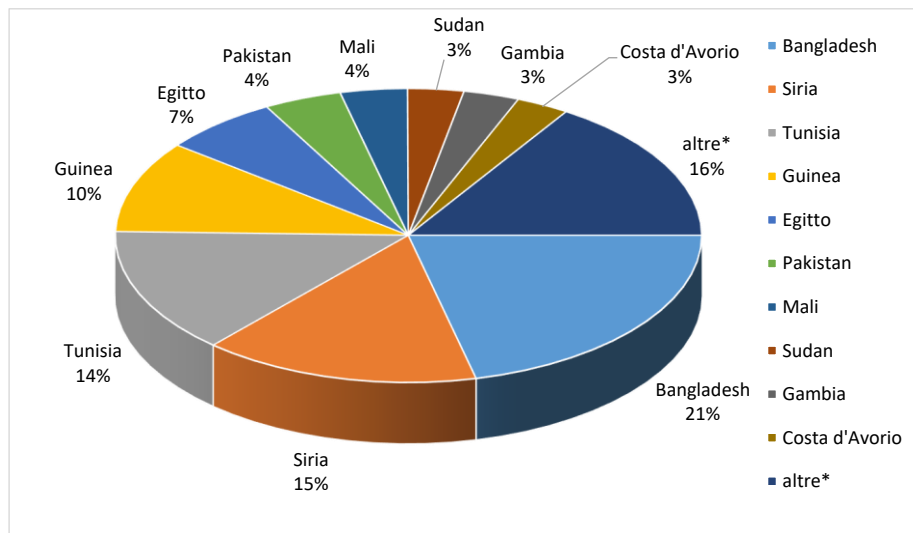

Nazionalità dichiarate al momento dello sbarco anno 2024 (aggiornato al 19 aprile 2024)	
Bangladesh	3.425
Siria	2.460
Tunisia	2.224
Guinea	1.629
Egitto	1.037
Pakistan	690
Mali	596
Sudan	497
Gambia	495
Costa d'Avorio	472
altre*	2.565
Totale**	16.090

*il dato potrebbe ricomprendere immigrati per i quali sono ancora in corso le attività di identificazione.

**I dati si riferiscono agli eventi di sbarco rilevati entro le ore 8:00 del giorno di riferimento.

Fonte: Dipartimento della Pubblica sicurezza. I dati sono suscettibili di successivo consolidamento.