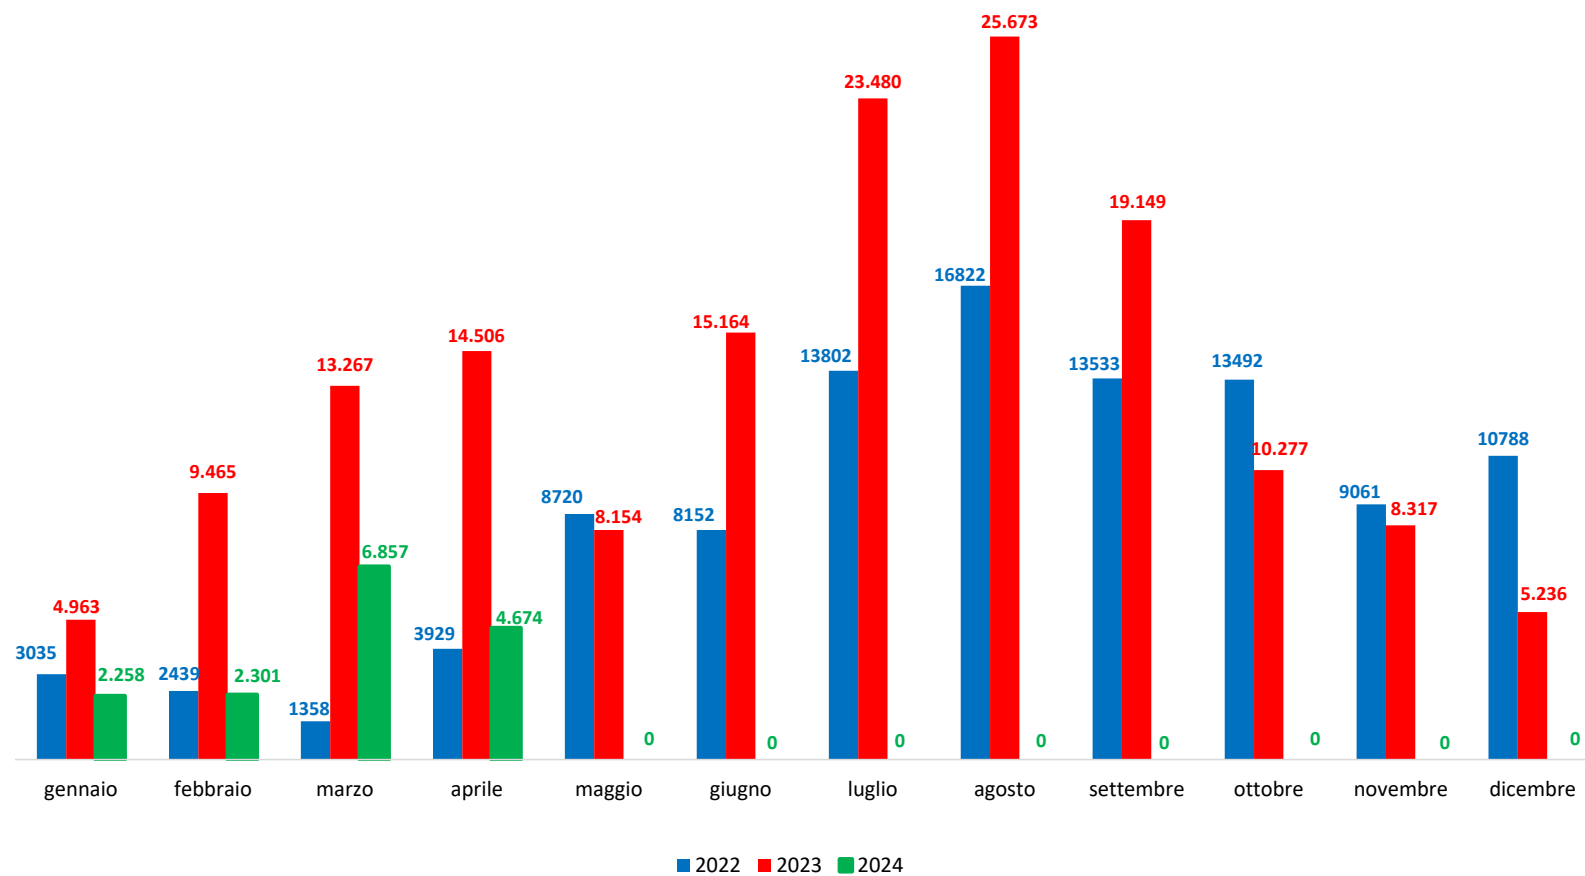

Il grafico illustra la situazione relativa al numero dei migranti sbarcati a decorrere dal 1 gennaio 2024 al 19 aprile 2024* comparati con i dati riferiti allo stesso periodo degli anni 2022 e 2023

*I dati si riferiscono agli eventi di sbarco rilevati entro le ore 8:00 del giorno di riferimento.

Fonte: Dipartimento della Pubblica sicurezza. I dati sono suscettibili di successivo consolidamento.

Migranti sbarcati* - confronto corrispondente periodo anno precedente

*I dati si riferiscono agli eventi di sbarco rilevati entro le ore 8:00 del giorno di riferimento

Fonte: Dipartimento della Pubblica sicurezza. I dati sono suscettibili di successivo consolidamento.

Migranti sbarcati per giorno al 19 aprile 2024* - mese di aprile

*I dati si riferiscono agli eventi di sbarco rilevati entro le ore 8:00 del giorno di riferimento

Fonte: Dipartimento della Pubblica sicurezza. I dati sono suscettibili di successivo consolidamento.

Comparazione migranti sbarcati negli anni 2022/2023/2024

2022:105.131

2023:157.651

2024:16.090*

*I dati si riferiscono agli eventi di sbarco rilevati entro le ore 8:00 del giorno di riferimento.