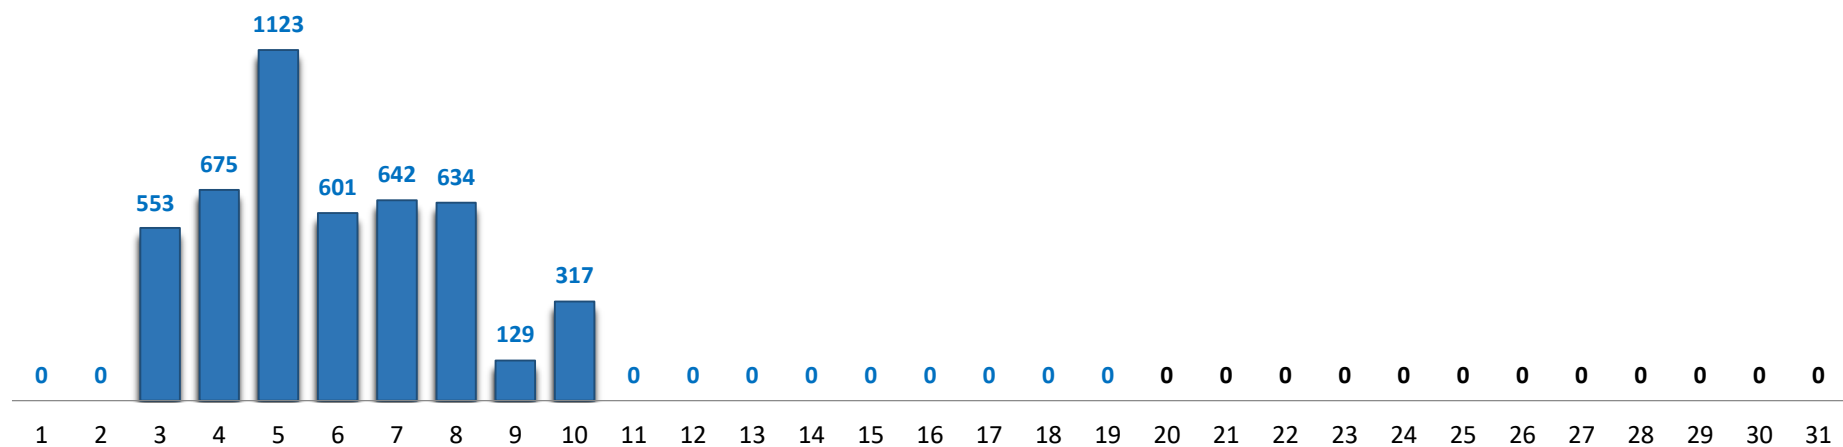

Il grafico illustra la situazione relativa al numero dei migranti sbarcati a decorrere dal 1 gennaio 2024 al 19 aprile 2024* comparati con i dati riferiti allo stesso periodo degli anni 2022 e 2023

*I dati si riferiscono agli eventi di sbarco rilevati entro le ore 8:00 del giorno di riferimento.

Fonte: Dipartimento della Pubblica sicurezza. I dati sono suscettibili di successivo consolidamento.

Migranti sbarcati* - confronto corrispondente periodo anno precedente

*I dati si riferiscono agli eventi di sbarco rilevati entro le ore 8:00 del giorno di riferimento

Fonte: Dipartimento della Pubblica sicurezza. I dati sono suscettibili di successivo consolidamento.

Migranti sbarcati per giorno al 19 aprile 2024* - mese di aprile

*I dati si riferiscono agli eventi di sbarco rilevati entro le ore 8:00 del giorno di riferimento

Fonte: Dipartimento della Pubblica sicurezza. I dati sono suscettibili di successivo consolidamento.

Comparazione migranti sbarcati negli anni 2022/2023/2024

2022:105.131

2023:157.651

2024:16.090*

*I dati si riferiscono agli eventi di sbarco rilevati entro le ore 8:00 del giorno di riferimento.