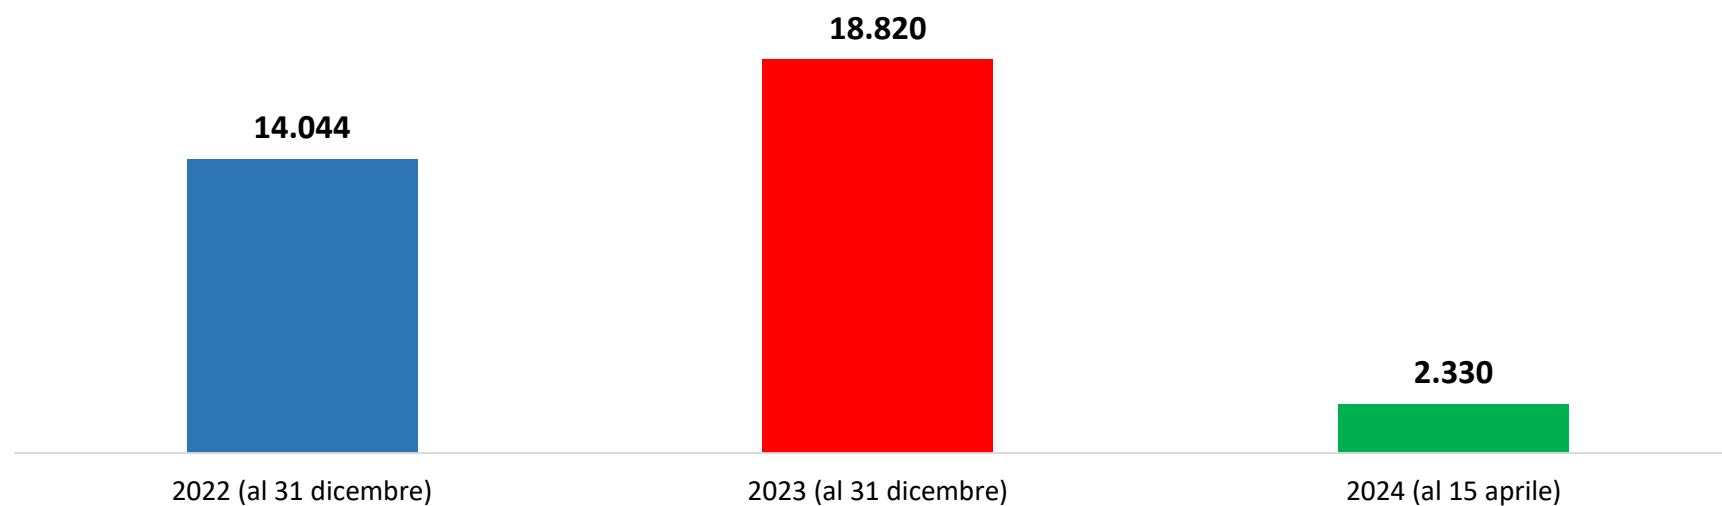

Il grafico illustra la situazione relativa al numero dei migranti sbarcati a decorrere dal 1 gennaio 2024 al 19 aprile 2024* comparati con i dati riferiti allo stesso periodo degli anni 2022 e 2023

*I dati si riferiscono agli eventi di sbarco rilevati entro le ore 8:00 del giorno di riferimento.

Fonte: Dipartimento della Pubblica sicurezza. I dati sono suscettibili di successivo consolidamento.

Migranti sbarcati per giorno al 19 aprile 2024* - mese di aprile

*I dati si riferiscono agli eventi di sbarco rilevati entro le ore 8:00 del giorno di riferimento

*il dato potrebbe ricomprendere immigrati per i quali sono ancora in corso le attività di identificazione.

**I dati si riferiscono agli eventi di sbarco rilevati entro le ore 8:00 del giorno di riferimento.

Fonte: Dipartimento della Pubblica sicurezza. I dati sono suscettibili di successivo consolidamento.

Minori stranieri non accompagnati sbarcati:

Anno 2022: 14.044

Anno 2023: 18.820

Anno 2024: 2.330

Fonte: Dipartimento della Pubblica sicurezza. I dati sono suscettibili di successivo consolidamento.