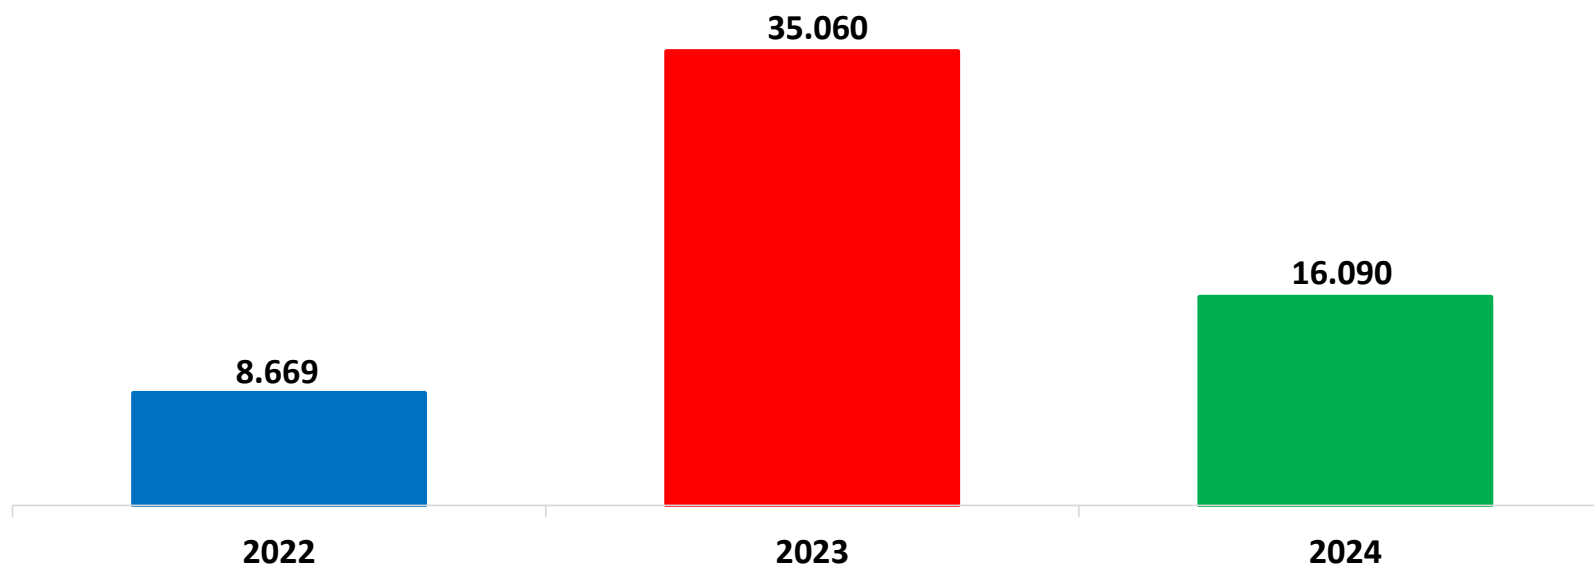

Il grafico illustra la situazione relativa al numero dei migranti sbarcati a decorrere dal 1 gennaio 2024 al 19 aprile 2024* comparati con i dati riferiti allo stesso periodo degli anni 2022 e 2023

*I dati si riferiscono agli eventi di sbarco rilevati entro le ore 8:00 del giorno di riferimento.

Fonte: Dipartimento della Pubblica sicurezza. I dati sono suscettibili di successivo consolidamento.

Migranti sbarcati* - confronto corrispondente periodo anno precedente

*I dati si riferiscono agli eventi di sbarco rilevati entro le ore 8:00 del giorno di riferimento

Fonte: Dipartimento della Pubblica sicurezza. I dati sono suscettibili di successivo consolidamento.

Migranti sbarcati per giorno al 19 aprile 2024* - mese di aprile

*I dati si riferiscono agli eventi di sbarco rilevati entro le ore 8:00 del giorno di riferimento

Fonte: Dipartimento della Pubblica sicurezza. I dati sono suscettibili di successivo consolidamento.

Comparazione migranti sbarcati negli anni 2022/2023/2024

2022:105.131

2023:157.651

2024:16.090*

*I dati si riferiscono agli eventi di sbarco rilevati entro le ore 8:00 del giorno di riferimento.