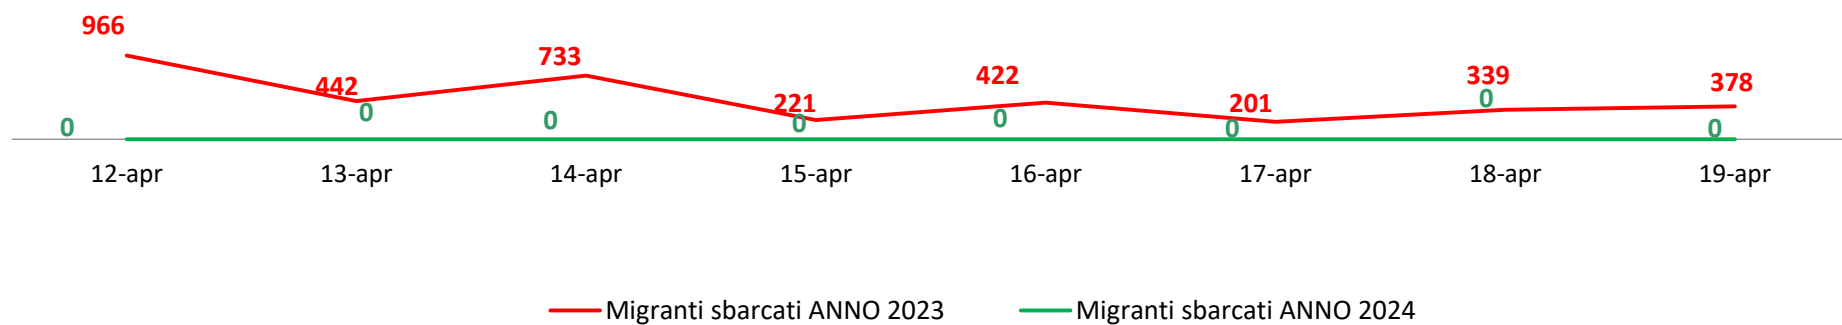

Il grafico illustra la situazione relativa al numero dei migranti sbarcati a decorrere dal 1 gennaio 2024 al 19 aprile 2024* comparati con i dati riferiti allo stesso periodo degli anni 2022 e 2023

*I dati si riferiscono agli eventi di sbarco rilevati entro le ore 8:00 del giorno di riferimento.

Fonte: Dipartimento della Pubblica sicurezza. I dati sono suscettibili di successivo consolidamento.

Migranti sbarcati* - confronto corrispondente periodo anno precedente

*I dati si riferiscono agli eventi di sbarco rilevati entro le ore 8:00 del giorno di riferimento

Fonte: Dipartimento della Pubblica sicurezza. I dati sono suscettibili di successivo consolidamento.

Migranti sbarcati per giorno al 19 aprile 2024* - mese di aprile

*I dati si riferiscono agli eventi di sbarco rilevati entro le ore 8:00 del giorno di riferimento

Fonte: Dipartimento della Pubblica sicurezza. I dati sono suscettibili di successivo consolidamento.

Comparazione migranti sbarcati negli anni 2022/2023/2024

2022:105.131

2023:157.651

2024:16.090*

*I dati si riferiscono agli eventi di sbarco rilevati entro le ore 8:00 del giorno di riferimento.