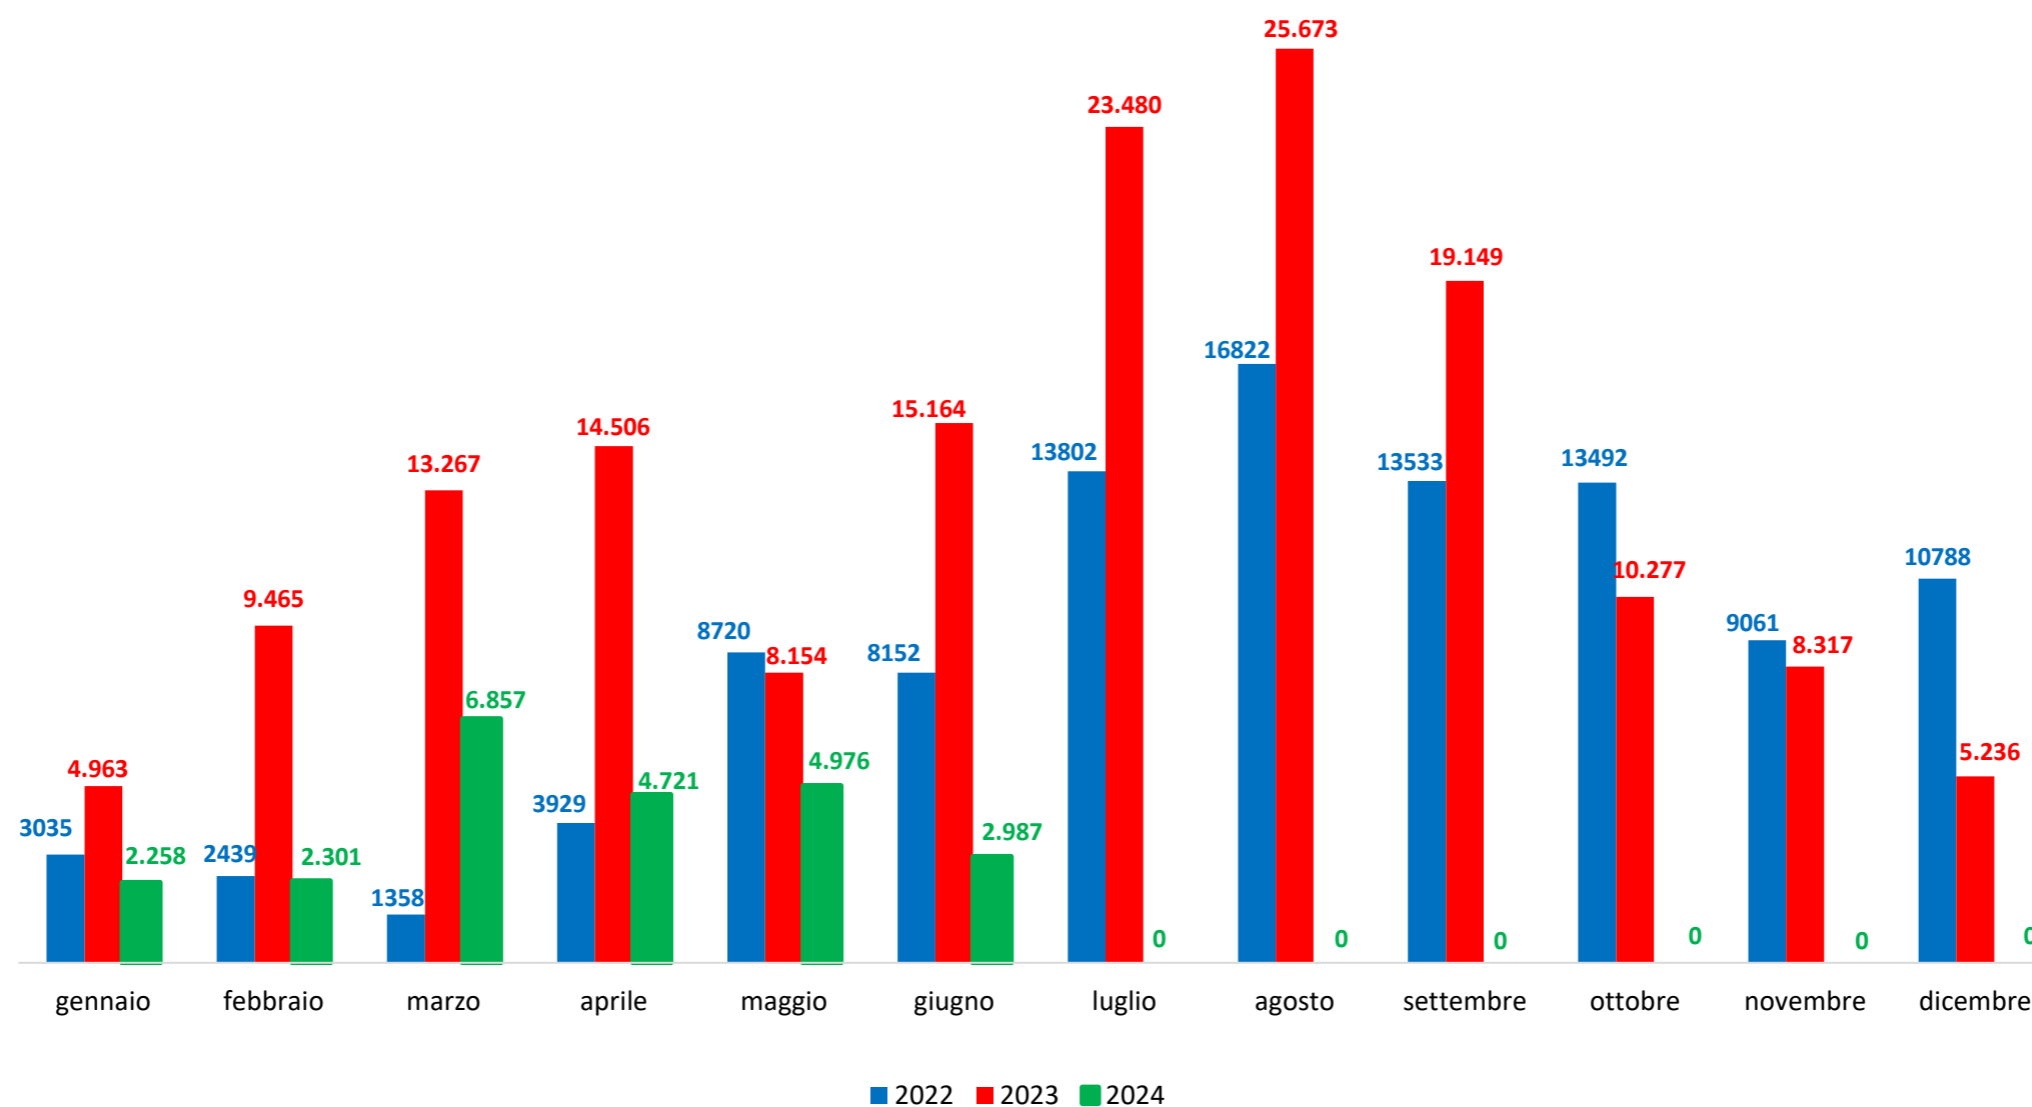

Il grafico illustra la situazione relativa al numero dei migranti sbarcati a decorrere dal 1 gennaio 2024 al 19 giugno 2024* comparati con i dati riferiti allo stesso periodo degli anni 2022 e 2023

*I dati si riferiscono agli eventi di sbarco rilevati entro le ore 8:00 del giorno di riferimento.

Fonte: Dipartimento della Pubblica sicurezza. I dati sono suscettibili di successivo consolidamento.

Migranti sbarcati* - confronto corrispondente periodo anno precedente

*I dati si riferiscono agli eventi di sbarco rilevati entro le ore 8:00 del giorno di riferimento

Fonte: Dipartimento della Pubblica sicurezza. I dati sono suscettibili di successivo consolidamento.

Migranti sbarcati per giorno al 19 giugno 2024* - mese di giugno

*I dati si riferiscono agli eventi di sbarco rilevati entro le ore 8:00 del giorno di riferimento

Fonte: Dipartimento della Pubblica sicurezza. I dati sono suscettibili di successivo consolidamento.

Comparazione migranti sbarcati negli anni 2022/2023/2024

2022:105.131

2023:157.651

2024:24.100*

*I dati si riferiscono agli eventi di sbarco rilevati entro le ore 8:00 del giorno di riferimento.