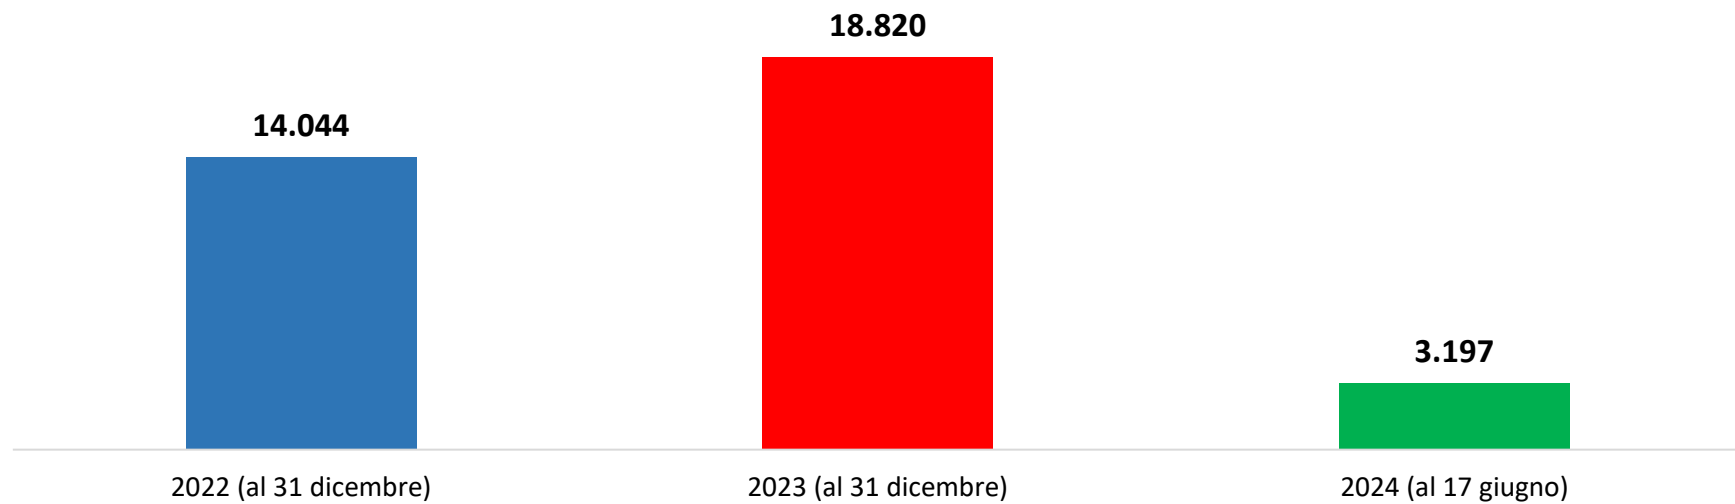

Il grafico illustra la situazione relativa al numero dei migranti sbarcati a decorrere dal 1 gennaio 2024 al 19 giugno 2024* comparati con i dati riferiti allo stesso periodo degli anni 2022 e 2023

*I dati si riferiscono agli eventi di sbarco rilevati entro le ore 8:00 del giorno di riferimento.

Fonte: Dipartimento della Pubblica sicurezza. I dati sono suscettibili di successivo consolidamento.

Comparazione migranti sbarcati negli anni 2022/2023/2024

2022:105.131

2023:157.651

2024:24.100*

*I dati si riferiscono agli eventi di sbarco rilevati entro le ore 8:00 del giorno di riferimento.

*il dato potrebbe ricomprendere immigrati per i quali sono ancora in corso le attività di identificazione.

**I dati si riferiscono agli eventi di sbarco rilevati entro le ore 8:00 del giorno di riferimento.

Fonte: Dipartimento della Pubblica sicurezza. I dati sono suscettibili di successivo consolidamento.

Minori stranieri non accompagnati sbarcati:

Anno 2022: 14.044

Anno 2023: 18.820

Anno 2024: 3.197

Fonte: Dipartimento della Pubblica sicurezza. I dati sono suscettibili di successivo consolidamento.