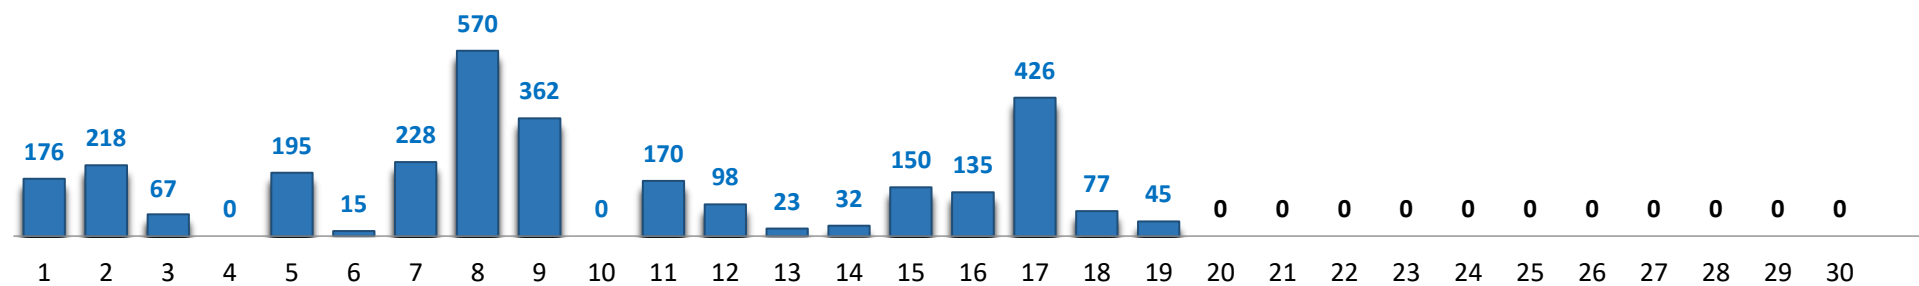

Il grafico illustra la situazione relativa al numero dei migranti sbarcati a decorrere dal 1 gennaio 2024 al 19 giugno 2024* comparati con i dati riferiti allo stesso periodo degli anni 2022 e 2023

*I dati si riferiscono agli eventi di sbarco rilevati entro le ore 8:00 del giorno di riferimento.

Fonte: Dipartimento della Pubblica sicurezza. I dati sono suscettibili di successivo consolidamento.

Migranti sbarcati* - confronto corrispondente periodo anno precedente

*I dati si riferiscono agli eventi di sbarco rilevati entro le ore 8:00 del giorno di riferimento

Fonte: Dipartimento della Pubblica sicurezza. I dati sono suscettibili di successivo consolidamento.

Migranti sbarcati per giorno al 19 giugno 2024* - mese di giugno

*I dati si riferiscono agli eventi di sbarco rilevati entro le ore 8:00 del giorno di riferimento

Fonte: Dipartimento della Pubblica sicurezza. I dati sono suscettibili di successivo consolidamento.

Comparazione migranti sbarcati negli anni 2022/2023/2024

2022:105.131

2023:157.651

2024:24.100*

*I dati si riferiscono agli eventi di sbarco rilevati entro le ore 8:00 del giorno di riferimento.