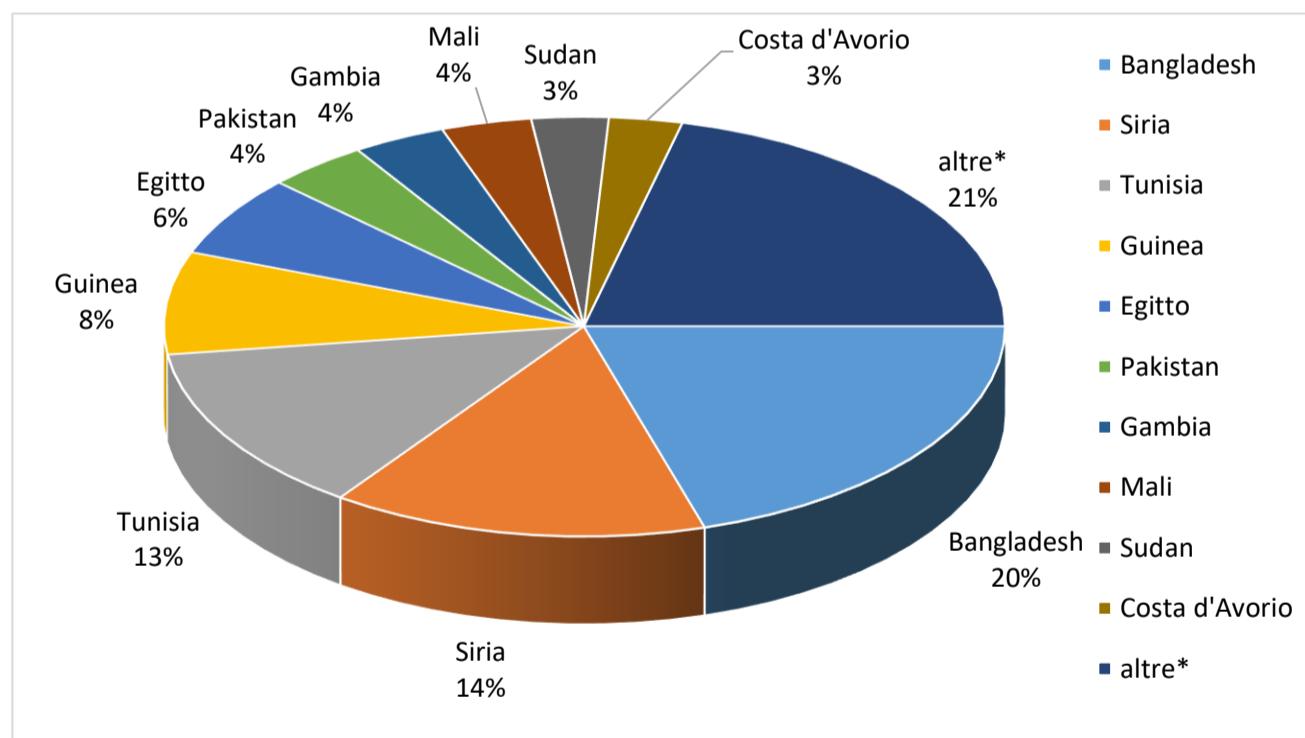

Nazionalità dichiarate al momento dello sbarco anno 2024 (aggiornato al 19 giugno 2024)	
Bangladesh	4.907
Siria	3.486
Tunisia	3.136
Guinea	1.909
Egitto	1.515
Pakistan	939
Gambia	862
Mali	837
Sudan	714
Costa d'Avorio	680
altre*	5.115
Totale**	24.100

*il dato potrebbe ricomprendere immigrati per i quali sono ancora in corso le attività di identificazione.

**I dati si riferiscono agli eventi di sbarco rilevati entro le ore 8:00 del giorno di riferimento.

Fonte: Dipartimento della Pubblica sicurezza. I dati sono suscettibili di successivo consolidamento.