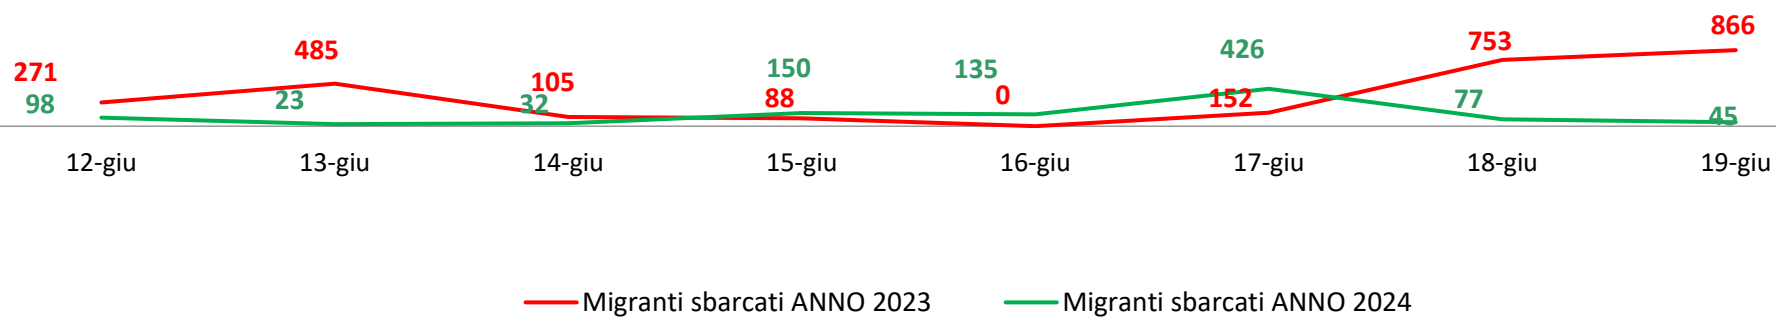

Il grafico illustra la situazione relativa al numero dei migranti sbarcati a decorrere dal 1 gennaio 2024 al 19 giugno 2024* comparati con i dati riferiti allo stesso periodo degli anni 2022 e 2023

*I dati si riferiscono agli eventi di sbarco rilevati entro le ore 8:00 del giorno di riferimento.

Fonte: Dipartimento della Pubblica sicurezza. I dati sono suscettibili di successivo consolidamento.

Migranti sbarcati* - confronto corrispondente periodo anno precedente

*I dati si riferiscono agli eventi di sbarco rilevati entro le ore 8:00 del giorno di riferimento

Fonte: Dipartimento della Pubblica sicurezza. I dati sono suscettibili di successivo consolidamento.

Migranti sbarcati per giorno al 19 giugno 2024* - mese di giugno

*I dati si riferiscono agli eventi di sbarco rilevati entro le ore 8:00 del giorno di riferimento

Fonte: Dipartimento della Pubblica sicurezza. I dati sono suscettibili di successivo consolidamento.

Comparazione migranti sbarcati negli anni 2022/2023/2024

2022:105.131

2023:157.651

2024:24.100*

*I dati si riferiscono agli eventi di sbarco rilevati entro le ore 8:00 del giorno di riferimento.