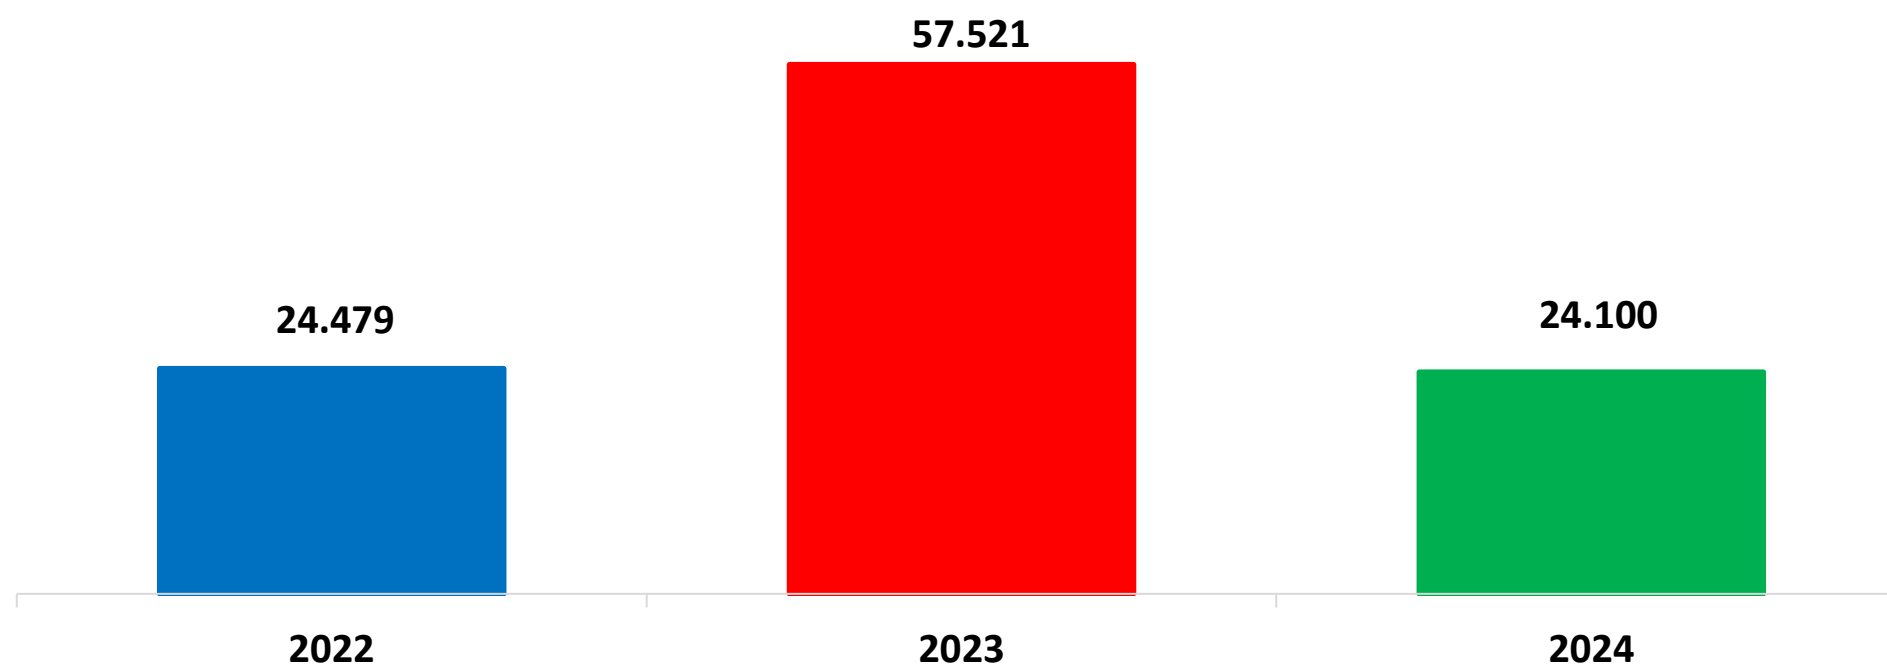

Il grafico illustra la situazione relativa al numero dei migranti sbarcati a decorrere dal 1 gennaio 2024 al 19 giugno 2024* comparati con i dati riferiti allo stesso periodo degli anni 2022 e 2023

*I dati si riferiscono agli eventi di sbarco rilevati entro le ore 8:00 del giorno di riferimento.

Fonte: Dipartimento della Pubblica sicurezza. I dati sono suscettibili di successivo consolidamento.

Migranti sbarcati* - confronto corrispondente periodo anno precedente

*I dati si riferiscono agli eventi di sbarco rilevati entro le ore 8:00 del giorno di riferimento

Fonte: Dipartimento della Pubblica sicurezza. I dati sono suscettibili di successivo consolidamento.

Migranti sbarcati per giorno al 19 giugno 2024* - mese di giugno

*I dati si riferiscono agli eventi di sbarco rilevati entro le ore 8:00 del giorno di riferimento

Fonte: Dipartimento della Pubblica sicurezza. I dati sono suscettibili di successivo consolidamento.

Comparazione migranti sbarcati negli anni 2022/2023/2024

2022:105.131

2023:157.651

2024:24.100*

*I dati si riferiscono agli eventi di sbarco rilevati entro le ore 8:00 del giorno di riferimento.