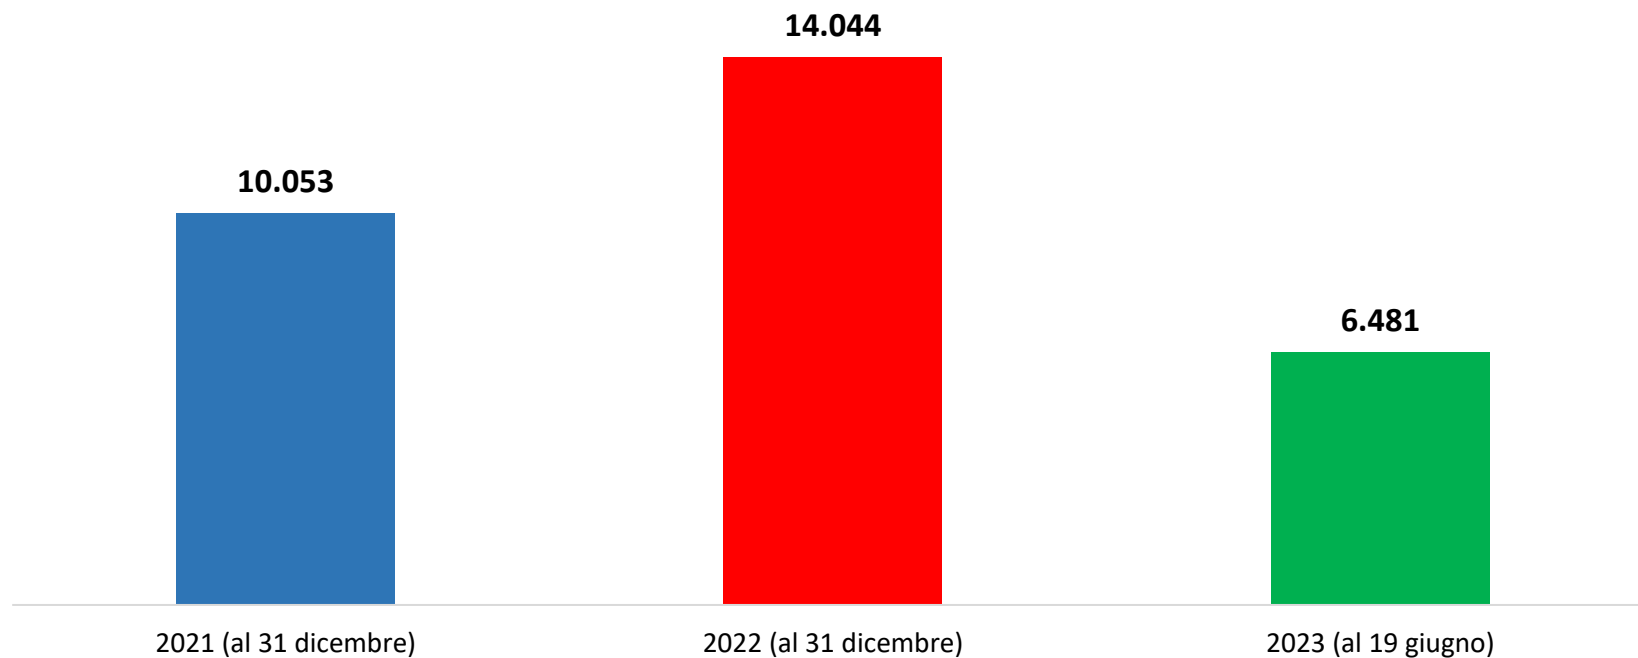

Il grafico illustra la situazione relativa al numero dei migranti sbarcati a decorrere dal 1 gennaio 2023 al 21 giugno 2023* comparati con i dati riferiti allo stesso periodo degli anni 2021 e 2022

*I dati si riferiscono agli eventi di sbarco rilevati entro le ore 8:00 del giorno di riferimento.

Fonte: Dipartimento della Pubblica sicurezza. I dati sono suscettibili di successivo consolidamento.

Migranti sbarcati* - confronto corrispondente periodo anno precedente

*I dati si riferiscono agli eventi di sbarco rilevati entro le ore 8:00 del giorno di riferimento

*il dato potrebbe ricomprendere immigrati per i quali sono ancora in corso le attività di identificazione.

**I dati si riferiscono agli eventi di sbarco rilevati entro le ore 8:00 del giorno di riferimento.

Fonte: Dipartimento della Pubblica sicurezza. I dati sono suscettibili di successivo consolidamento.

Minori stranieri non accompagnati sbarcati:

Anno 2021: 10.053

Anno 2022: 14.044

Anno 2023: 6.481

Fonte: Dipartimento della Pubblica sicurezza. I dati sono suscettibili di successivo consolidamento.