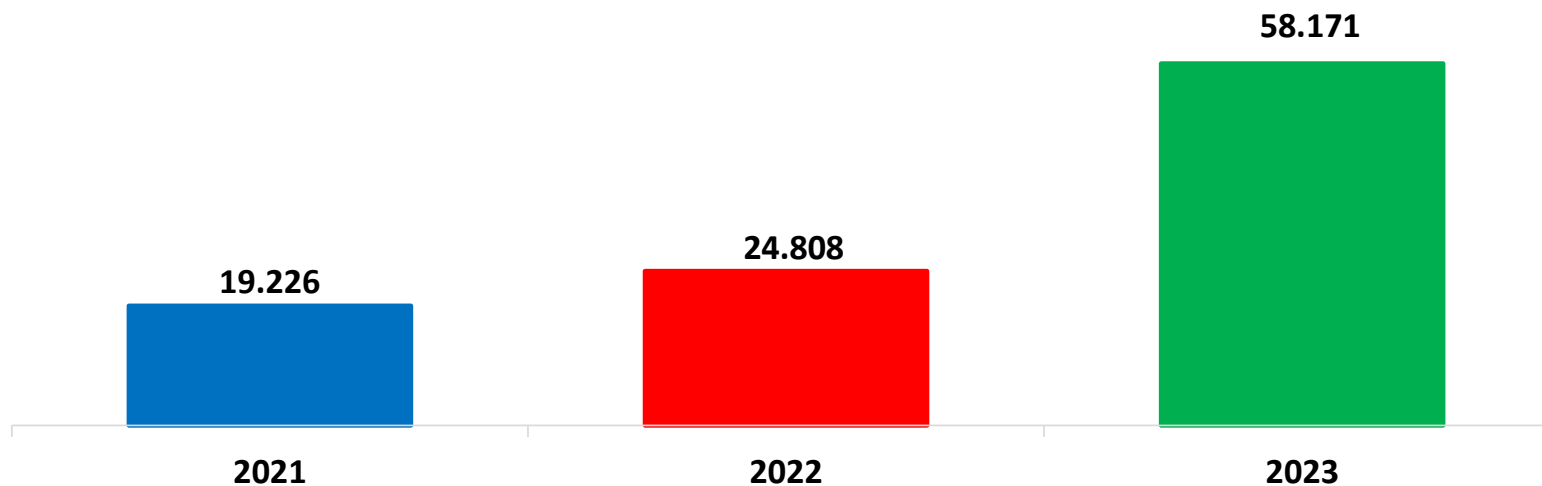

Il grafico illustra la situazione relativa al numero dei migranti sbarcati a decorrere dal 1 gennaio 2023 al 21 giugno 2023* comparati con i dati riferiti allo stesso periodo degli anni 2021 e 2022

*I dati si riferiscono agli eventi di sbarco rilevati entro le ore 8:00 del giorno di riferimento.

Fonte: Dipartimento della Pubblica sicurezza. I dati sono suscettibili di successivo consolidamento.

Migranti sbarcati* - confronto corrispondente periodo anno precedente

*I dati si riferiscono agli eventi di sbarco rilevati entro le ore 8:00 del giorno di riferimento

Fonte: Dipartimento della Pubblica sicurezza. I dati sono suscettibili di successivo consolidamento.

Migranti sbarcati per giorno al 21 Giugno 2023* - mese di Giugno

*I dati si riferiscono agli eventi di sbarco rilevati entro le ore 8:00 del giorno di riferimento

Fonte: Dipartimento della Pubblica sicurezza. I dati sono suscettibili di successivo consolidamento.

Comparazione migranti sbarcati negli anni 2021/2022/2023

2021:67.477

2022:105.109

2023:58.171*

Fonte: Dipartimento della Pubblica sicurezza. I dati sono suscettibili di successivo consolidamento.