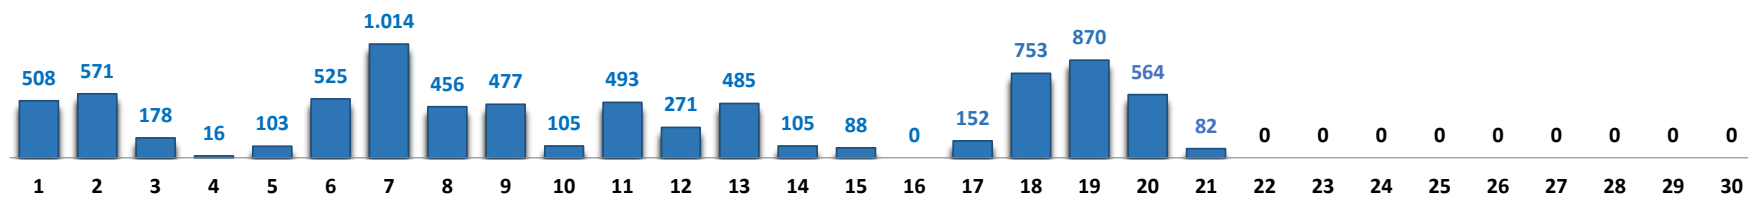

Il grafico illustra la situazione relativa al numero dei migranti sbarcati a decorrere dal 1 gennaio 2023 al 21 giugno 2023* comparati con i dati riferiti allo stesso periodo degli anni 2021 e 2022

*I dati si riferiscono agli eventi di sbarco rilevati entro le ore 8:00 del giorno di riferimento.

Fonte: Dipartimento della Pubblica sicurezza. I dati sono suscettibili di successivo consolidamento.

Migranti sbarcati* - confronto corrispondente periodo anno precedente

*I dati si riferiscono agli eventi di sbarco rilevati entro le ore 8:00 del giorno di riferimento

Fonte: Dipartimento della Pubblica sicurezza. I dati sono suscettibili di successivo consolidamento.

Migranti sbarcati per giorno al 21 Giugno 2023* - mese di Giugno

*I dati si riferiscono agli eventi di sbarco rilevati entro le ore 8:00 del giorno di riferimento

Fonte: Dipartimento della Pubblica sicurezza. I dati sono suscettibili di successivo consolidamento.

Comparazione migranti sbarcati negli anni 2021/2022/2023

2021:67.477

2022:105.109

2023:58.171*

Fonte: Dipartimento della Pubblica sicurezza. I dati sono suscettibili di successivo consolidamento.