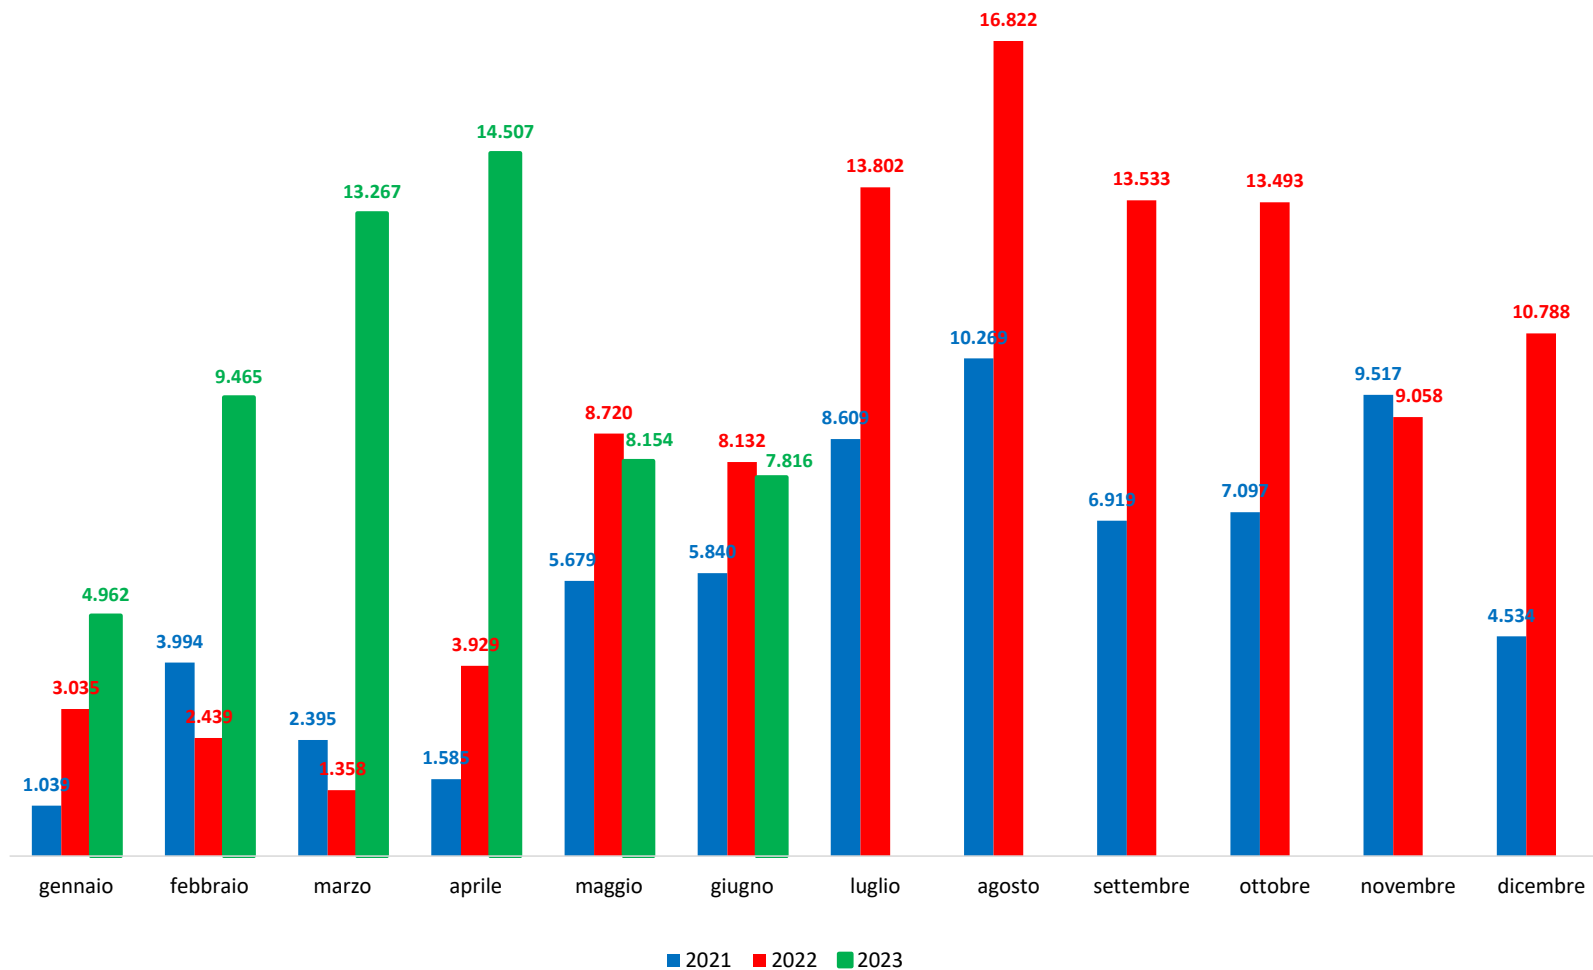

Il grafico illustra la situazione relativa al numero dei migranti sbarcati a decorrere dal 1 gennaio 2023 al 21 giugno 2023* comparati con i dati riferiti allo stesso periodo degli anni 2021 e 2022

*I dati si riferiscono agli eventi di sbarco rilevati entro le ore 8:00 del giorno di riferimento.

Fonte: Dipartimento della Pubblica sicurezza. I dati sono suscettibili di successivo consolidamento.

Migranti sbarcati* - confronto corrispondente periodo anno precedente

*I dati si riferiscono agli eventi di sbarco rilevati entro le ore 8:00 del giorno di riferimento

Fonte: Dipartimento della Pubblica sicurezza. I dati sono suscettibili di successivo consolidamento.

Migranti sbarcati per giorno al 21 Giugno 2023* - mese di Giugno

*I dati si riferiscono agli eventi di sbarco rilevati entro le ore 8:00 del giorno di riferimento

Fonte: Dipartimento della Pubblica sicurezza. I dati sono suscettibili di successivo consolidamento.

Comparazione migranti sbarcati negli anni 2021/2022/2023

2021:67.477

2022:105.109

2023:58.171*

Fonte: Dipartimento della Pubblica sicurezza. I dati sono suscettibili di successivo consolidamento.