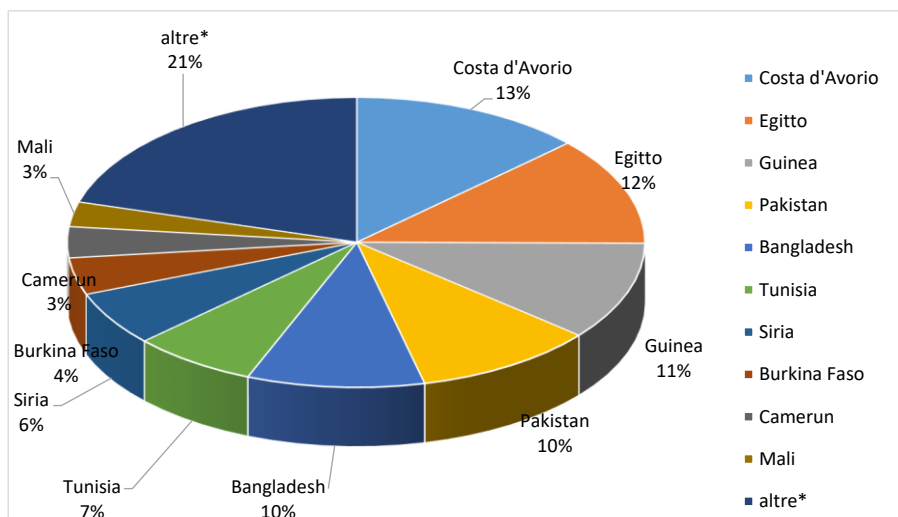

Nazionalità dichiarate al momento dello sbarco anno 2023 (aggiornato al 21 giugno 2023)	
Costa d'Avorio	7.574
Egitto	7.036
Guinea	6.374
Pakistan	5.915
Bangladesh	5.754
Tunisia	4.044
Siria	3.527
Burkina Faso	2.393
Camerun	2.007
Mali	1.612
altre*	11.935
Totale**	58.171

*il dato potrebbe ricomprendere immigrati per i quali sono ancora in corso le attività di identificazione.

**I dati si riferiscono agli eventi di sbarco rilevati entro le ore 8:00 del giorno di riferimento.

Fonte: Dipartimento della Pubblica sicurezza. I dati sono suscettibili di successivo consolidamento.