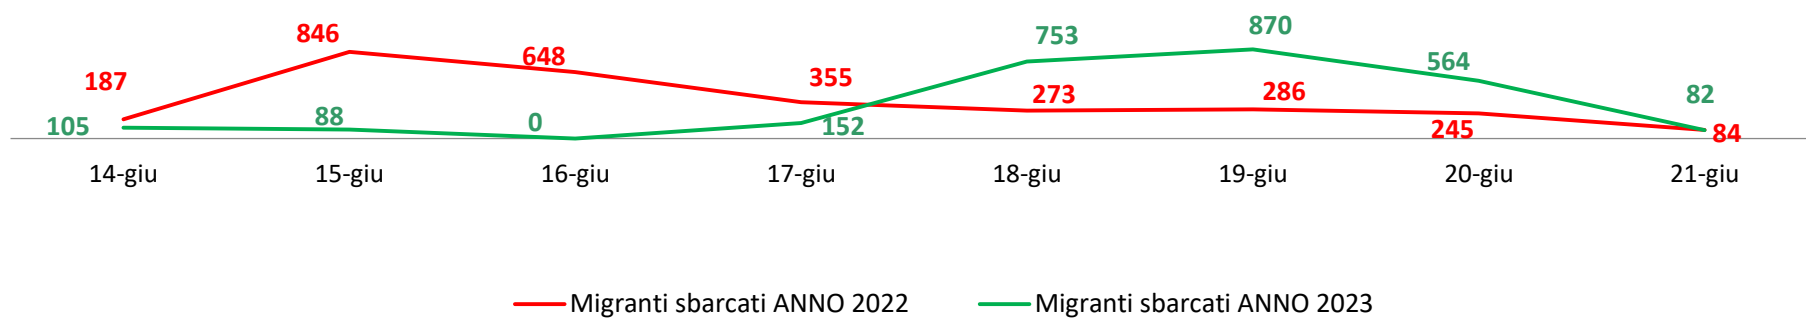

Il grafico illustra la situazione relativa al numero dei migranti sbarcati a decorrere dal 1 gennaio 2023 al 21 giugno 2023* comparati con i dati riferiti allo stesso periodo degli anni 2021 e 2022

*I dati si riferiscono agli eventi di sbarco rilevati entro le ore 8:00 del giorno di riferimento.

Fonte: Dipartimento della Pubblica sicurezza. I dati sono suscettibili di successivo consolidamento.

Migranti sbarcati* - confronto corrispondente periodo anno precedente

*I dati si riferiscono agli eventi di sbarco rilevati entro le ore 8:00 del giorno di riferimento

Fonte: Dipartimento della Pubblica sicurezza. I dati sono suscettibili di successivo consolidamento.

Migranti sbarcati per giorno al 21 Giugno 2023* - mese di Giugno

*I dati si riferiscono agli eventi di sbarco rilevati entro le ore 8:00 del giorno di riferimento

Fonte: Dipartimento della Pubblica sicurezza. I dati sono suscettibili di successivo consolidamento.

Comparazione migranti sbarcati negli anni 2021/2022/2023

2021:67.477

2022:105.109

2023:58.171*

Fonte: Dipartimento della Pubblica sicurezza. I dati sono suscettibili di successivo consolidamento.