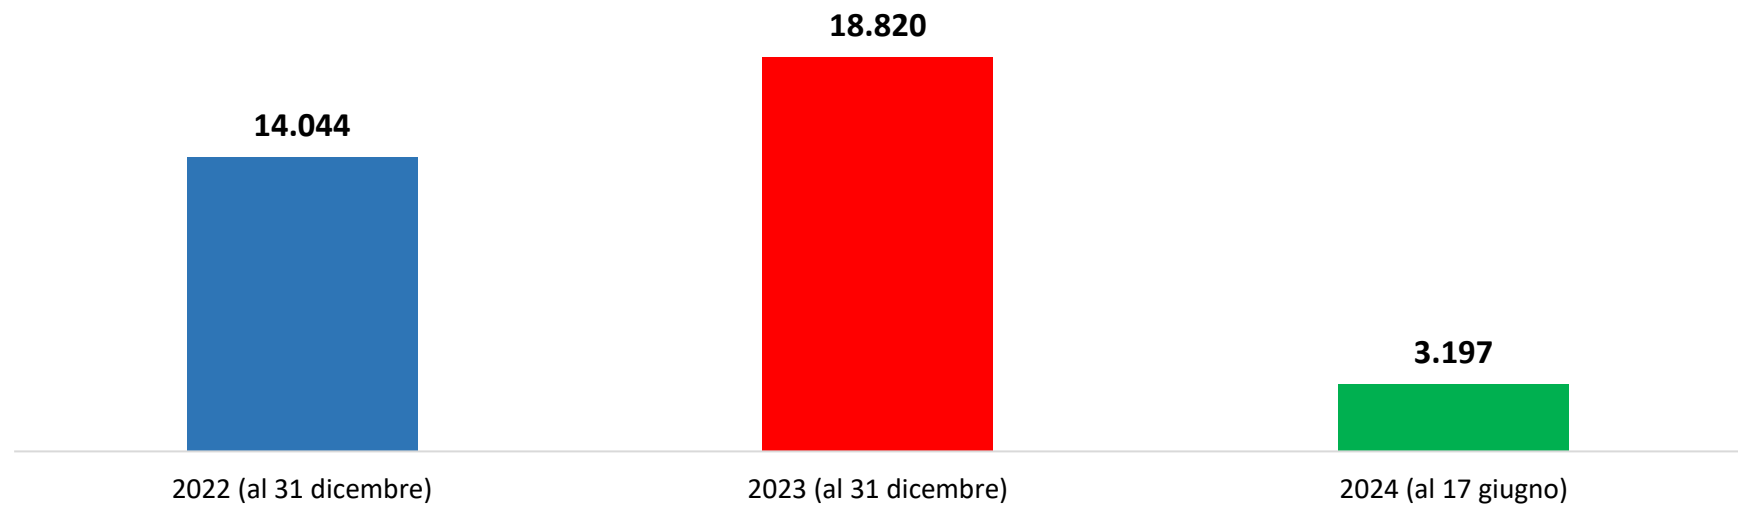

## Comparazione migranti sbarcati negli anni 2022/2023/2024

2022:105.131

2023:157.651

2024:24.477\*

\*I dati si riferiscono agli eventi di sbarco rilevati entro le ore 8:00 del giorno di riferimento.

Fonte: Dipartimento della Pubblica sicurezza. I dati sono suscettibili di successivo consolidamento.

\*il dato potrebbe ricomprendere immigrati per i quali sono ancora in corso le attività di identificazione.

\*\*I dati si riferiscono agli eventi di sbarco rilevati entro le ore 8:00 del giorno di riferimento.

Fonte: Dipartimento della Pubblica sicurezza. I dati sono suscettibili di successivo consolidamento.

### Minori stranieri non accompagnati sbarcati:

Anno 2022: 14.044

Anno 2023: 18.820

Anno 2024: 3.197

Fonte: Dipartimento della Pubblica sicurezza. I dati sono suscettibili di successivo consolidamento.