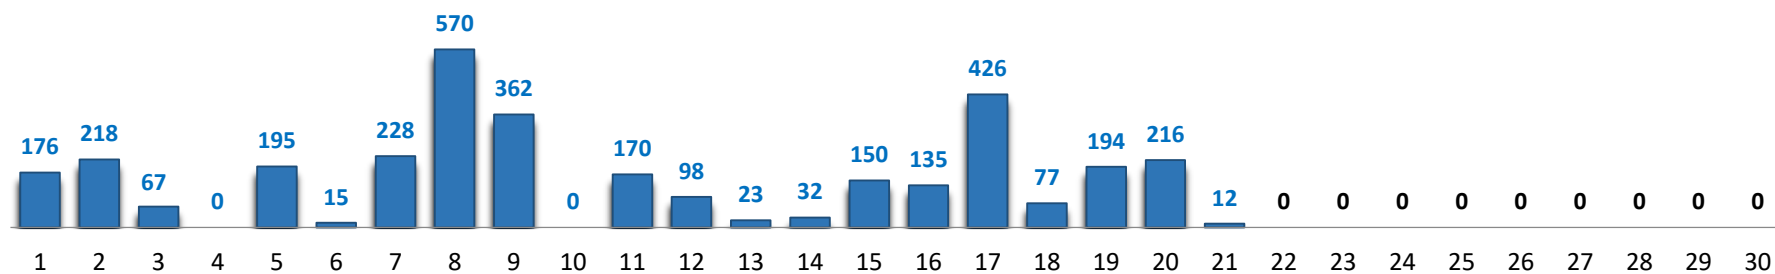

**Il grafico illustra la situazione relativa al numero dei migranti sbarcati a decorrere dal 1 gennaio 2024 al 21 giugno 2024\* comparati con i dati riferiti allo stesso periodo degli anni 2022 e 2023**

\*I dati si riferiscono agli eventi di sbarco rilevati entro le ore 8:00 del giorno di riferimento.

Fonte: Dipartimento della Pubblica sicurezza. I dati sono suscettibili di successivo consolidamento.

## Migranti sbarcati\* - confronto corrispondente periodo anno precedente

\*I dati si riferiscono agli eventi di sbarco rilevati entro le ore 8:00 del giorno di riferimento

Fonte: Dipartimento della Pubblica sicurezza. I dati sono suscettibili di successivo consolidamento.

## Migranti sbarcati per giorno al 21 giugno 2024\* - mese di giugno

\*I dati si riferiscono agli eventi di sbarco rilevati entro le ore 8:00 del giorno di riferimento

Fonte: Dipartimento della Pubblica sicurezza. I dati sono suscettibili di successivo consolidamento.