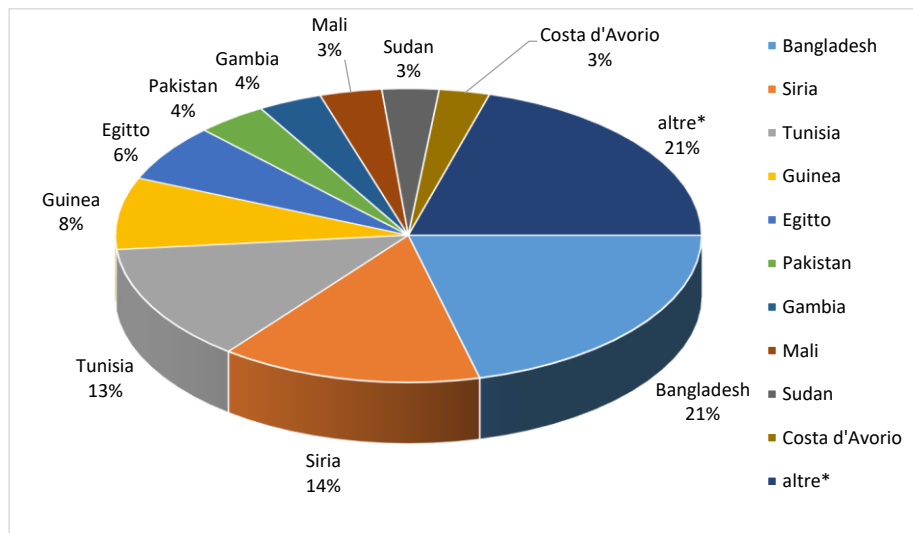

Nazionalità dichiarate al momento dello sbarco anno 2024 (aggiornato al 21 giugno 2024)	
Bangladesh	5.160
Siria	3.529
Tunisia	3.168
Guinea	1.940
Egitto	1.553
Pakistan	952
Gambia	864
Mali	837
Sudan	768
Costa d'Avorio	683
altre*	5.023
Totale**	24.477

*il dato potrebbe ricomprendere immigrati per i quali sono ancora in corso le attività di identificazione.

**I dati si riferiscono agli eventi di sbarco rilevati entro le ore 8:00 del giorno di riferimento.

Fonte: Dipartimento della Pubblica sicurezza. I dati sono suscettibili di successivo consolidamento.