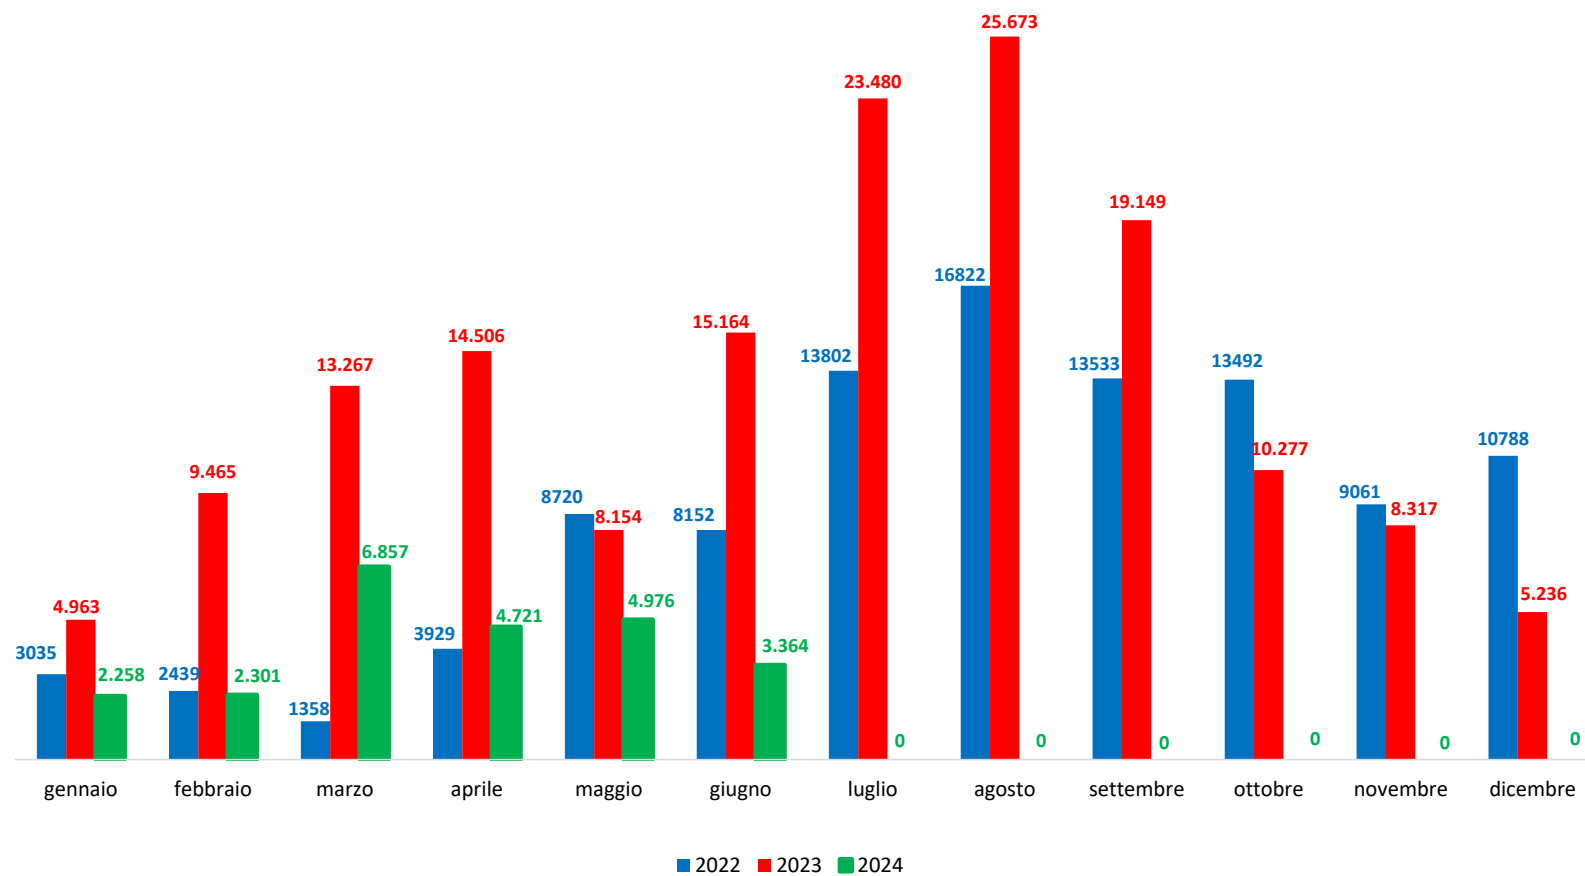

**Il grafico illustra la situazione relativa al numero dei migranti sbarcati a decorrere dal 1 gennaio 2024 al 21 giugno 2024\* comparati con i dati riferiti allo stesso periodo degli anni 2022 e 2023**

## Migranti sbarcati\* - confronto corrispondente periodo anno precedente

\*I dati si riferiscono agli eventi di sbarco rilevati entro le ore 8:00 del giorno di riferimento

Fonte: Dipartimento della Pubblica sicurezza. I dati sono suscettibili di successivo consolidamento.

## Migranti sbarcati per giorno al 21 giugno 2024\* - mese di giugno

\*I dati si riferiscono agli eventi di sbarco rilevati entro le ore 8:00 del giorno di riferimento

Fonte: Dipartimento della Pubblica sicurezza. I dati sono suscettibili di successivo consolidamento.

## Comparazione migranti sbarcati negli anni 2022/2023/2024

2022:105.131

2023:157.651

2024:24.477\*

\*I dati si riferiscono agli eventi di sbarco rilevati entro le ore 8:00 del giorno di riferimento.

Fonte: Dipartimento della Pubblica sicurezza. I dati sono suscettibili di successivo consolidamento.