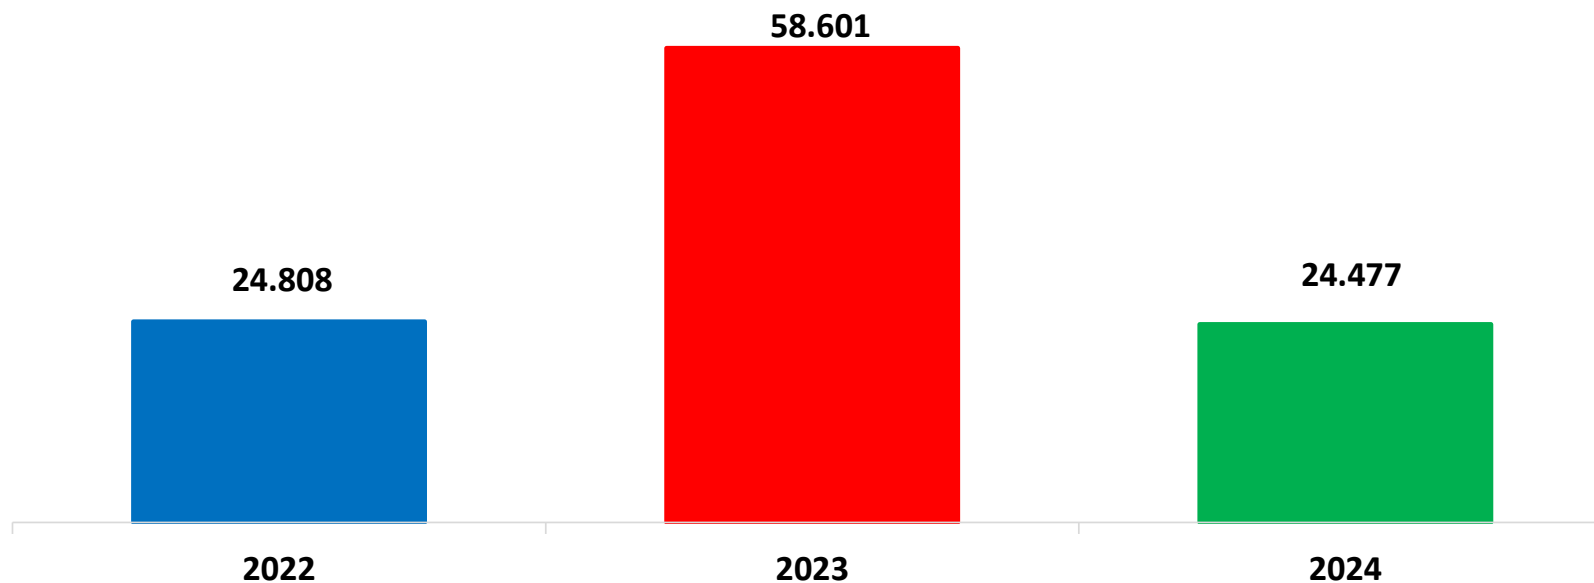

**Il grafico illustra la situazione relativa al numero dei migranti sbarcati a decorrere dal 1 gennaio 2024 al 21 giugno 2024\* comparati con i dati riferiti allo stesso periodo degli anni 2022 e 2023**

\*I dati si riferiscono agli eventi di sbarco rilevati entro le ore 8:00 del giorno di riferimento.

Fonte: Dipartimento della Pubblica sicurezza. I dati sono suscettibili di successivo consolidamento.

## Migranti sbarcati per giorno al 21 giugno 2024\* - mese di giugno

\*I dati si riferiscono agli eventi di sbarco rilevati entro le ore 8:00 del giorno di riferimento

Fonte: Dipartimento della Pubblica sicurezza. I dati sono suscettibili di successivo consolidamento.

## Comparazione migranti sbarcati negli anni 2022/2023/2024

2022:105.131

2023:157.651

2024:24.477\*

\*I dati si riferiscono agli eventi di sbarco rilevati entro le ore 8:00 del giorno di riferimento.

Fonte: Dipartimento della Pubblica sicurezza. I dati sono suscettibili di successivo consolidamento.