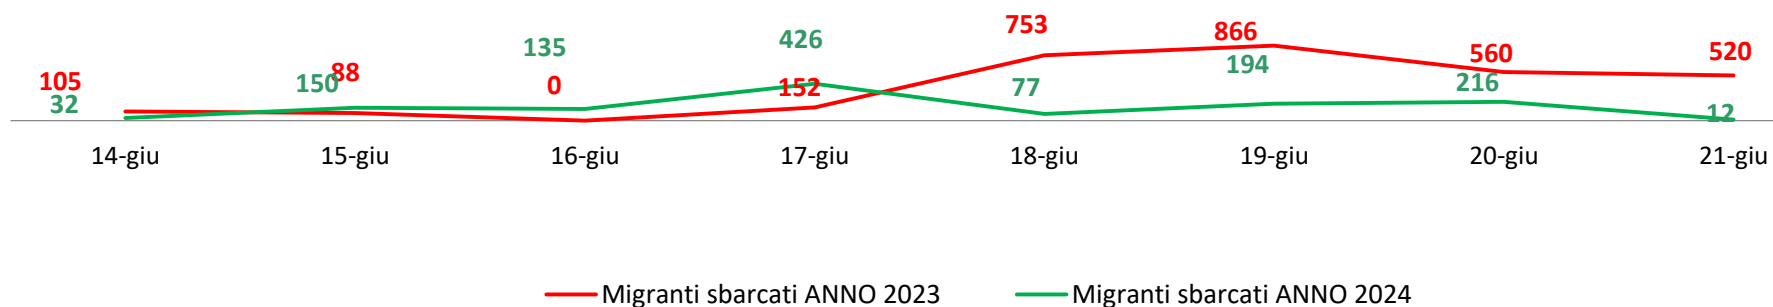

**Il grafico illustra la situazione relativa al numero dei migranti sbarcati a decorrere dal 1 gennaio 2024 al 21 giugno 2024\* comparati con i dati riferiti allo stesso periodo degli anni 2022 e 2023**

\*I dati si riferiscono agli eventi di sbarco rilevati entro le ore 8:00 del giorno di riferimento.

Fonte: Dipartimento della Pubblica sicurezza. I dati sono suscettibili di successivo consolidamento.

## Migranti sbarcati\* - confronto corrispondente periodo anno precedente

\*I dati si riferiscono agli eventi di sbarco rilevati entro le ore 8:00 del giorno di riferimento

Fonte: Dipartimento della Pubblica sicurezza. I dati sono suscettibili di successivo consolidamento.

## Migranti sbarcati per giorno al 21 giugno 2024\* - mese di giugno

\*I dati si riferiscono agli eventi di sbarco rilevati entro le ore 8:00 del giorno di riferimento

Fonte: Dipartimento della Pubblica sicurezza. I dati sono suscettibili di successivo consolidamento.