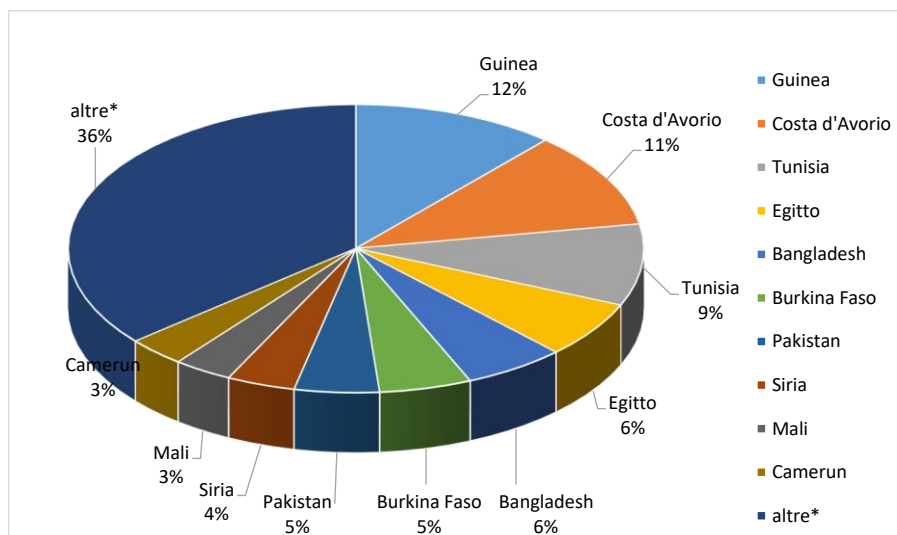

Nazionalità dichiarate al momento dello sbarco anno 2023 (aggiornato al 21 settembre 2023)	
Guinea	15.207
Costa d'Avorio	14.387
Tunisia	12.168
Egitto	8.427
Bangladesh	7.593
Burkina Faso	6.886
Pakistan	6.325
Siria	5.097
Mali	4.381
Camerun	4.380
altre*	47.981
Totale**	132.832

*il dato potrebbe ricomprendere immigrati per i quali sono ancora in corso le attività di identificazione.

**I dati si riferiscono agli eventi di sbarco rilevati entro le ore 8:00 del giorno di riferimento.

Fonte: Dipartimento della Pubblica sicurezza. I dati sono suscettibili di successivo consolidamento.