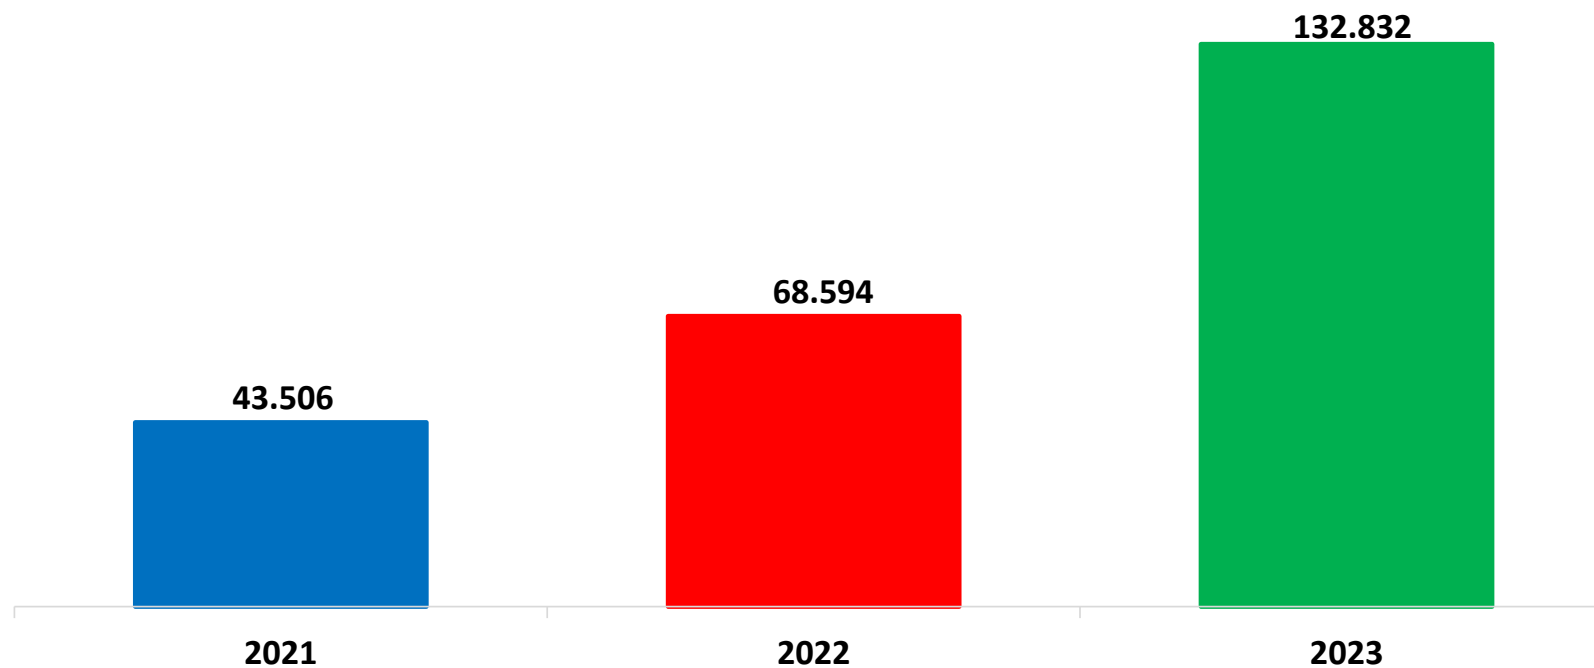

Il grafico illustra la situazione relativa al numero dei migranti sbarcati a decorrere dal 1 gennaio 2023 al 21 settembre 2023* comparati con i dati riferiti allo stesso periodo degli anni 2021 e 2022

*I dati si riferiscono agli eventi di sbarco rilevati entro le ore 8:00 del giorno di riferimento.

Fonte: Dipartimento della Pubblica sicurezza. I dati sono suscettibili di successivo consolidamento.

Migranti sbarcati* - confronto corrispondente periodo anno precedente

*I dati si riferiscono agli eventi di sbarco rilevati entro le ore 8:00 del giorno di riferimento

Fonte: Dipartimento della Pubblica sicurezza. I dati sono suscettibili di successivo consolidamento.

Migranti sbarcati per giorno al 21 Settembre 2023* - mese di Settembre

*I dati si riferiscono agli eventi di sbarco rilevati entro le ore 8:00 del giorno di riferimento

Fonte: Dipartimento della Pubblica sicurezza. I dati sono suscettibili di successivo consolidamento.

Comparazione migranti sbarcati negli anni 2021/2022/2023