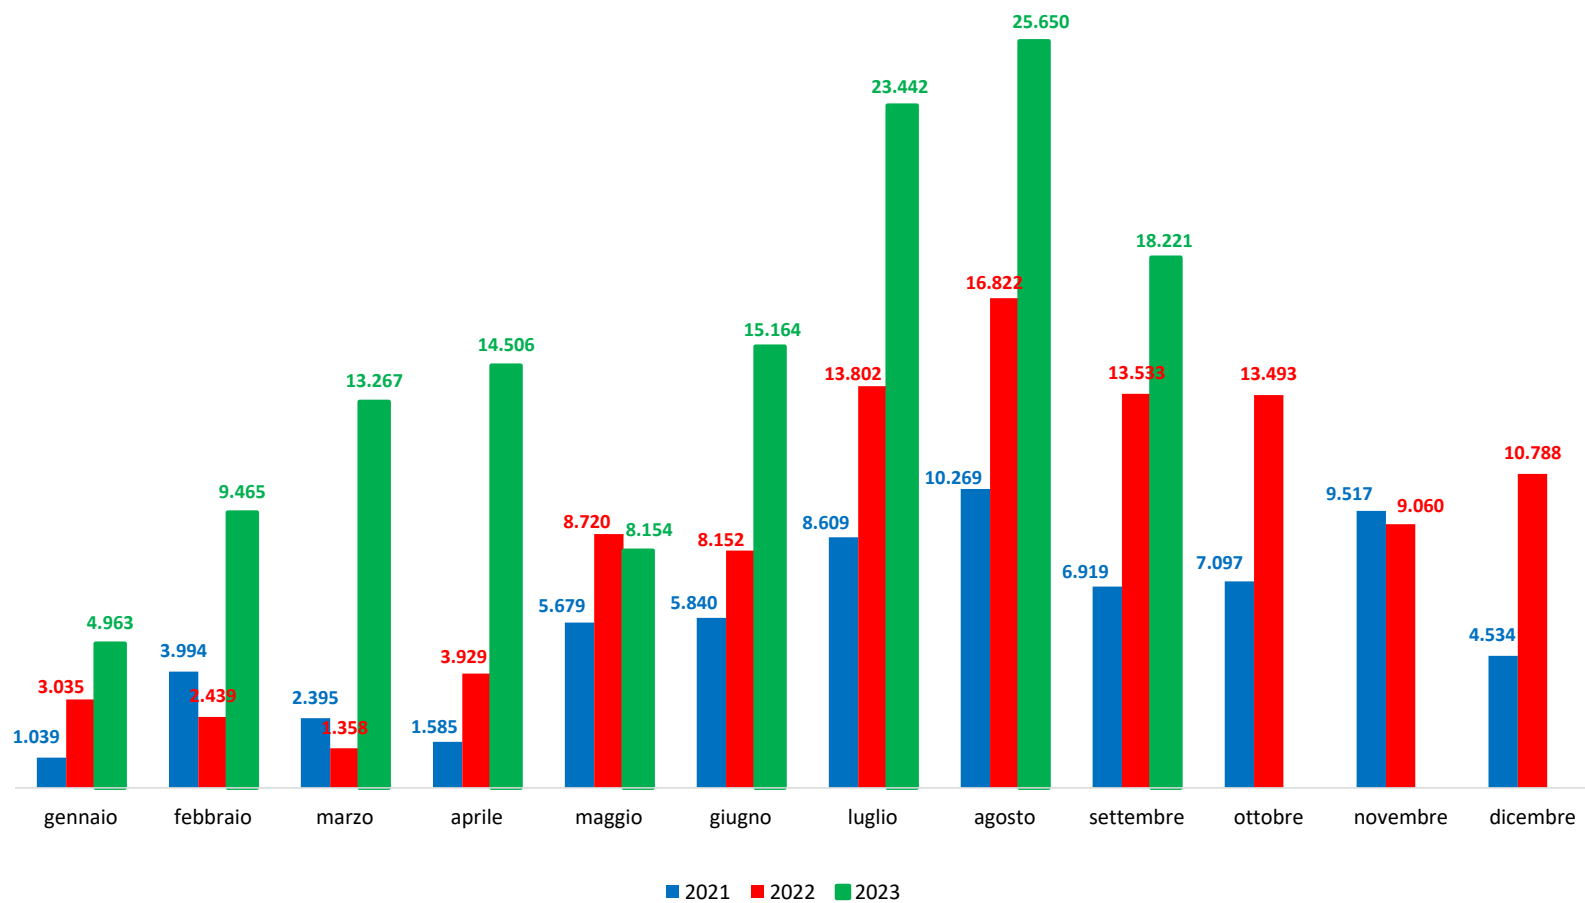

Il grafico illustra la situazione relativa al numero dei migranti sbarcati a decorrere dal 1 gennaio 2023 al 21 settembre 2023* comparati con i dati riferiti allo stesso periodo degli anni 2021 e 2022

*I dati si riferiscono agli eventi di sbarco rilevati entro le ore 8:00 del giorno di riferimento

Fonte: Dipartimento della Pubblica sicurezza. I dati sono suscettibili di successivo consolidamento.

Migranti sbarcati per giorno al 21 Settembre 2023* - mese di Settembre

*I dati si riferiscono agli eventi di sbarco rilevati entro le ore 8:00 del giorno di riferimento

Fonte: Dipartimento della Pubblica sicurezza. I dati sono suscettibili di successivo consolidamento.

Comparazione migranti sbarcati negli anni 2021/2022/2023

2021:67.477

2022:105.131

2023:132.832*

Fonte: Dipartimento della Pubblica sicurezza. I dati sono suscettibili di successivo consolidamento.

Nazionalità dichiarate al momento dello sbarco anno 2023 (aggiornato al 21 settembre 2023)	
Guinea	15.207
Costa d'Avorio	14.387
Tunisia	12.168
Egitto	8.427
Bangladesh	7.593
Burkina Faso	6.886
Pakistan	6.325
Siria	5.097
Mali	4.381
Camerun	4.380
altre*	47.981
Totale**	132.832