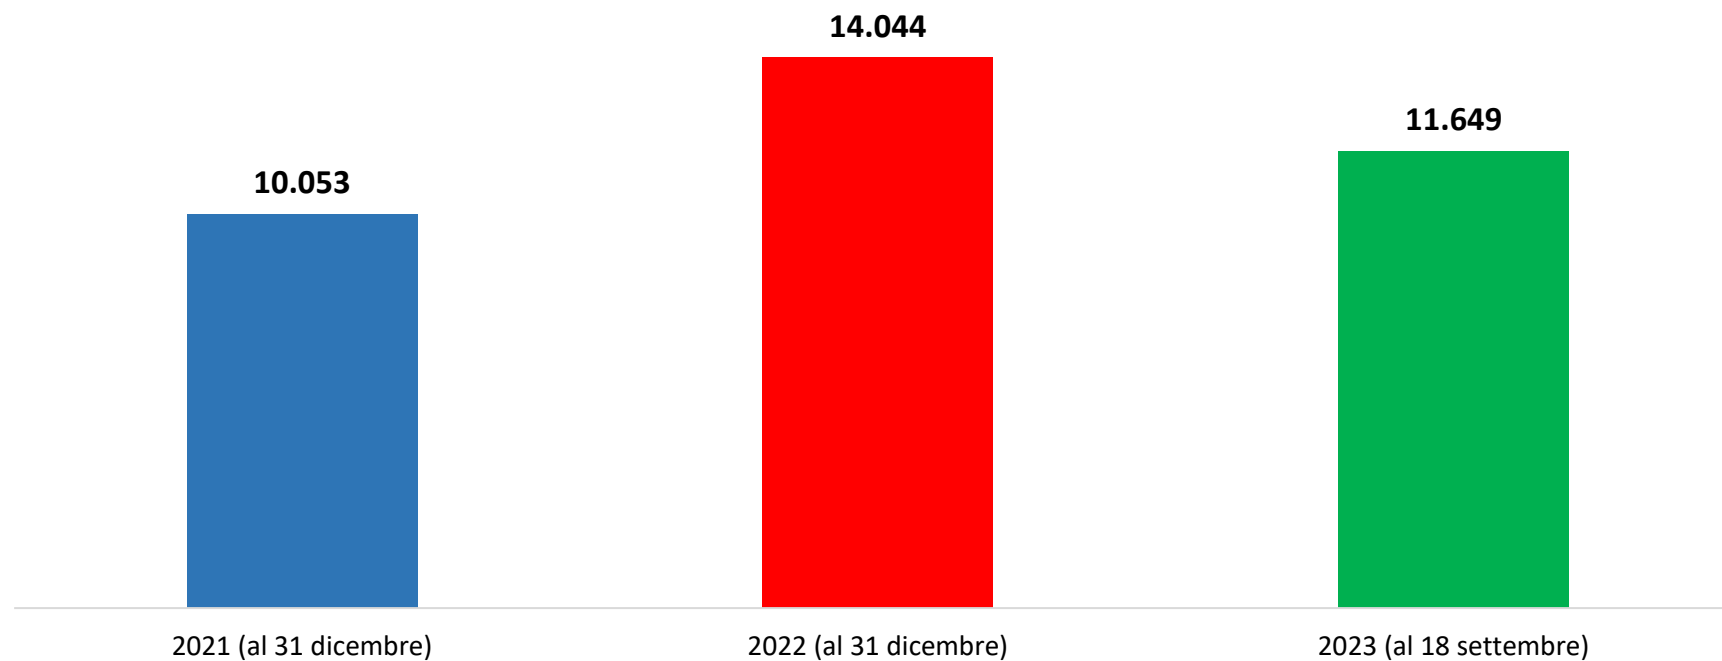

Il grafico illustra la situazione relativa al numero dei migranti sbarcati a decorrere dal 1 gennaio 2023 al 21 settembre 2023* comparati con i dati riferiti allo stesso periodo degli anni 2021 e 2022

*I dati si riferiscono agli eventi di sbarco rilevati entro le ore 8:00 del giorno di riferimento

Fonte: Dipartimento della Pubblica sicurezza. I dati sono suscettibili di successivo consolidamento.

Migranti sbarcati per giorno al 21 Settembre 2023* - mese di Settembre

*il dato potrebbe ricomprendere immigrati per i quali sono ancora in corso le attività di identificazione.

**I dati si riferiscono agli eventi di sbarco rilevati entro le ore 8:00 del giorno di riferimento.

Fonte: Dipartimento della Pubblica sicurezza. I dati sono suscettibili di successivo consolidamento.

Minori stranieri non accompagnati sbarcati:

Anno 2021: 10.053

Anno 2022: 14.044

Anno 2023: 11.649

Fonte: Dipartimento della Pubblica sicurezza. I dati sono suscettibili di successivo consolidamento.