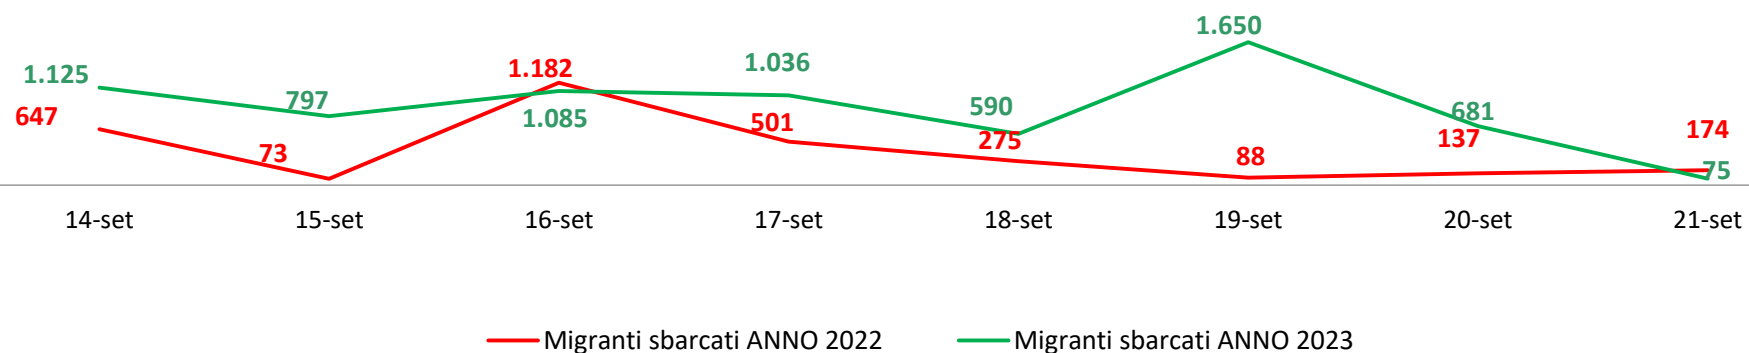

Il grafico illustra la situazione relativa al numero dei migranti sbarcati a decorrere dal 1 gennaio 2023 al 21 settembre 2023* comparati con i dati riferiti allo stesso periodo degli anni 2021 e 2022

*I dati si riferiscono agli eventi di sbarco rilevati entro le ore 8:00 del giorno di riferimento.

Fonte: Dipartimento della Pubblica sicurezza. I dati sono suscettibili di successivo consolidamento.

Migranti sbarcati* - confronto corrispondente periodo anno precedente

*I dati si riferiscono agli eventi di sbarco rilevati entro le ore 8:00 del giorno di riferimento

Fonte: Dipartimento della Pubblica sicurezza. I dati sono suscettibili di successivo consolidamento.

Migranti sbarcati per giorno al 21 Settembre 2023* - mese di Settembre

*I dati si riferiscono agli eventi di sbarco rilevati entro le ore 8:00 del giorno di riferimento

Fonte: Dipartimento della Pubblica sicurezza. I dati sono suscettibili di successivo consolidamento.

Comparazione migranti sbarcati negli anni 2021/2022/2023