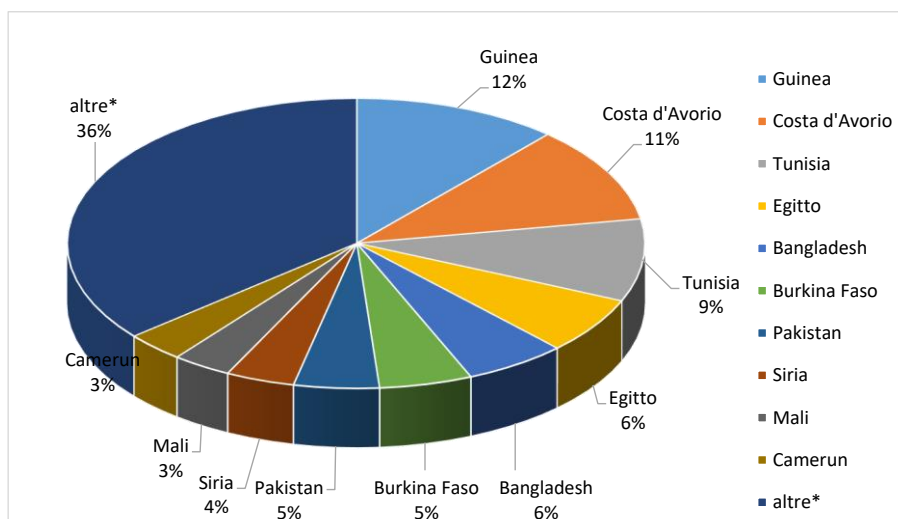

Nazionalità dichiarate al momento dello sbarco anno 2023 (aggiornato al 22 settembre 2023)	
Guinea	15.240
Costa d'Avorio	14.402
Tunisia	12.213
Egitto	8.434
Bangladesh	7.596
Burkina Faso	6.887
Pakistan	6.325
Siria	5.099
Mali	4.384
Camerun	4.380
altre*	47.907
Totale**	132.867

*il dato potrebbe ricomprendere immigrati per i quali sono ancora in corso le attività di identificazione.

**I dati si riferiscono agli eventi di sbarco rilevati entro le ore 8:00 del giorno di riferimento.

Fonte: Dipartimento della Pubblica sicurezza. I dati sono suscettibili di successivo consolidamento.