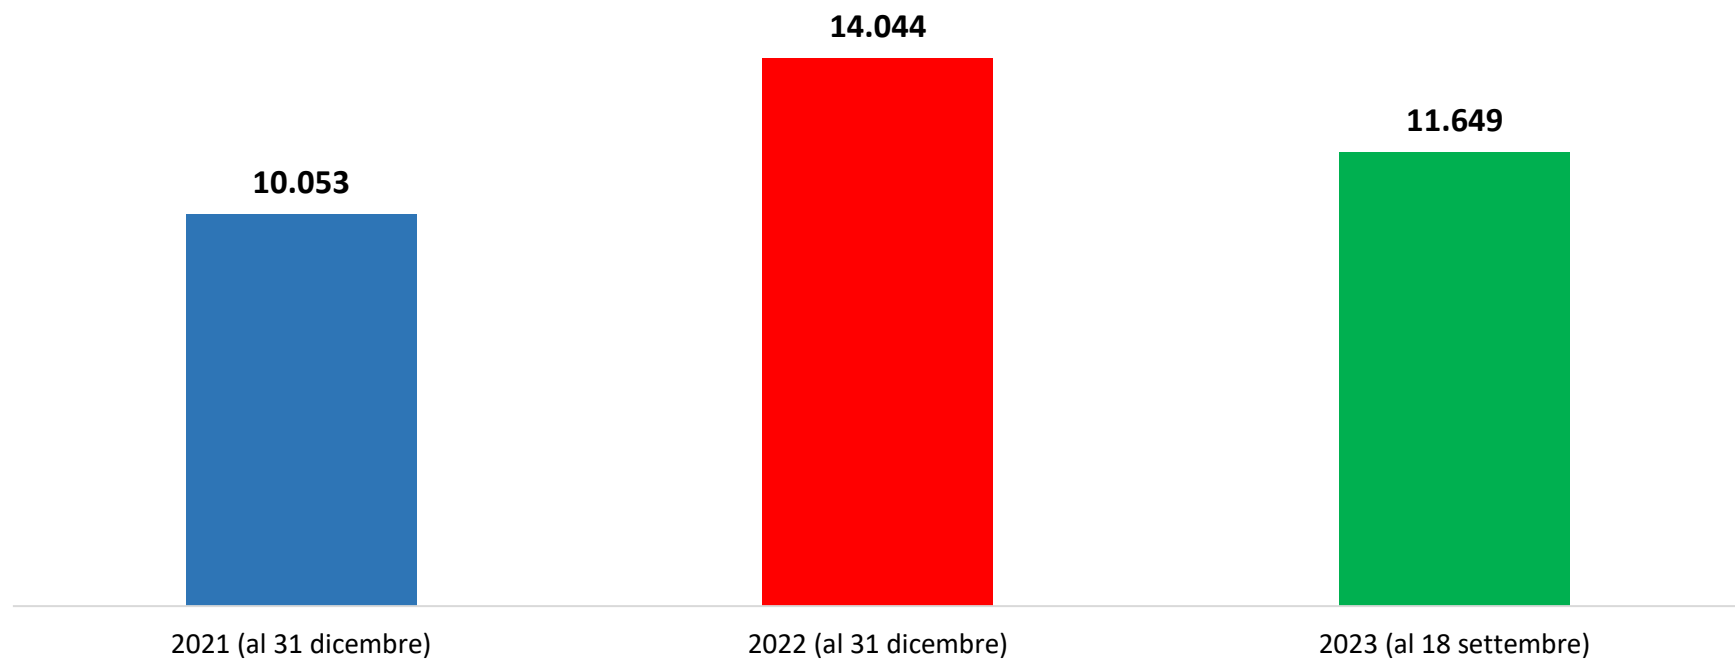

Il grafico illustra la situazione relativa al numero dei migranti sbarcati a decorrere dal 1 gennaio 2023 al 22 settembre 2023* comparati con i dati riferiti allo stesso periodo degli anni 2021 e 2022

*I dati si riferiscono agli eventi di sbarco rilevati entro le ore 8:00 del giorno di riferimento

Fonte: Dipartimento della Pubblica sicurezza. I dati sono suscettibili di successivo consolidamento.

Comparazione migranti sbarcati negli anni 2021/2022/2023

*il dato potrebbe ricomprendere immigrati per i quali sono ancora in corso le attività di identificazione.

**I dati si riferiscono agli eventi di sbarco rilevati entro le ore 8:00 del giorno di riferimento.

Fonte: Dipartimento della Pubblica sicurezza. I dati sono suscettibili di successivo consolidamento.

Minori stranieri non accompagnati sbarcati:

Anno 2021: 10.053

Anno 2022: 14.044

Anno 2023: 11.649

Fonte: Dipartimento della Pubblica sicurezza. I dati sono suscettibili di successivo consolidamento.