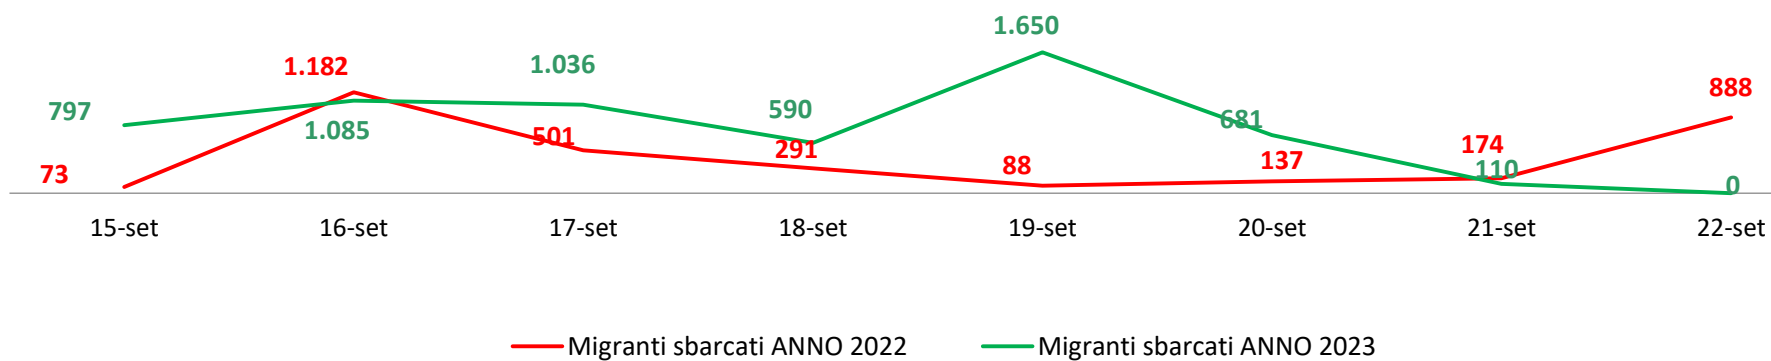

Il grafico illustra la situazione relativa al numero dei migranti sbarcati a decorrere dal 1 gennaio 2023 al 22 settembre 2023* comparati con i dati riferiti allo stesso periodo degli anni 2021 e 2022

*I dati si riferiscono agli eventi di sbarco rilevati entro le ore 8:00 del giorno di riferimento.

Fonte: Dipartimento della Pubblica sicurezza. I dati sono suscettibili di successivo consolidamento.

Migranti sbarcati* - confronto corrispondente periodo anno precedente

*I dati si riferiscono agli eventi di sbarco rilevati entro le ore 8:00 del giorno di riferimento

Fonte: Dipartimento della Pubblica sicurezza. I dati sono suscettibili di successivo consolidamento.

Migranti sbarcati per giorno al 22 Settembre 2023* - mese di Settembre

*I dati si riferiscono agli eventi di sbarco rilevati entro le ore 8:00 del giorno di riferimento

Fonte: Dipartimento della Pubblica sicurezza. I dati sono suscettibili di successivo consolidamento.

Comparazione migranti sbarcati negli anni 2021/2022/2023