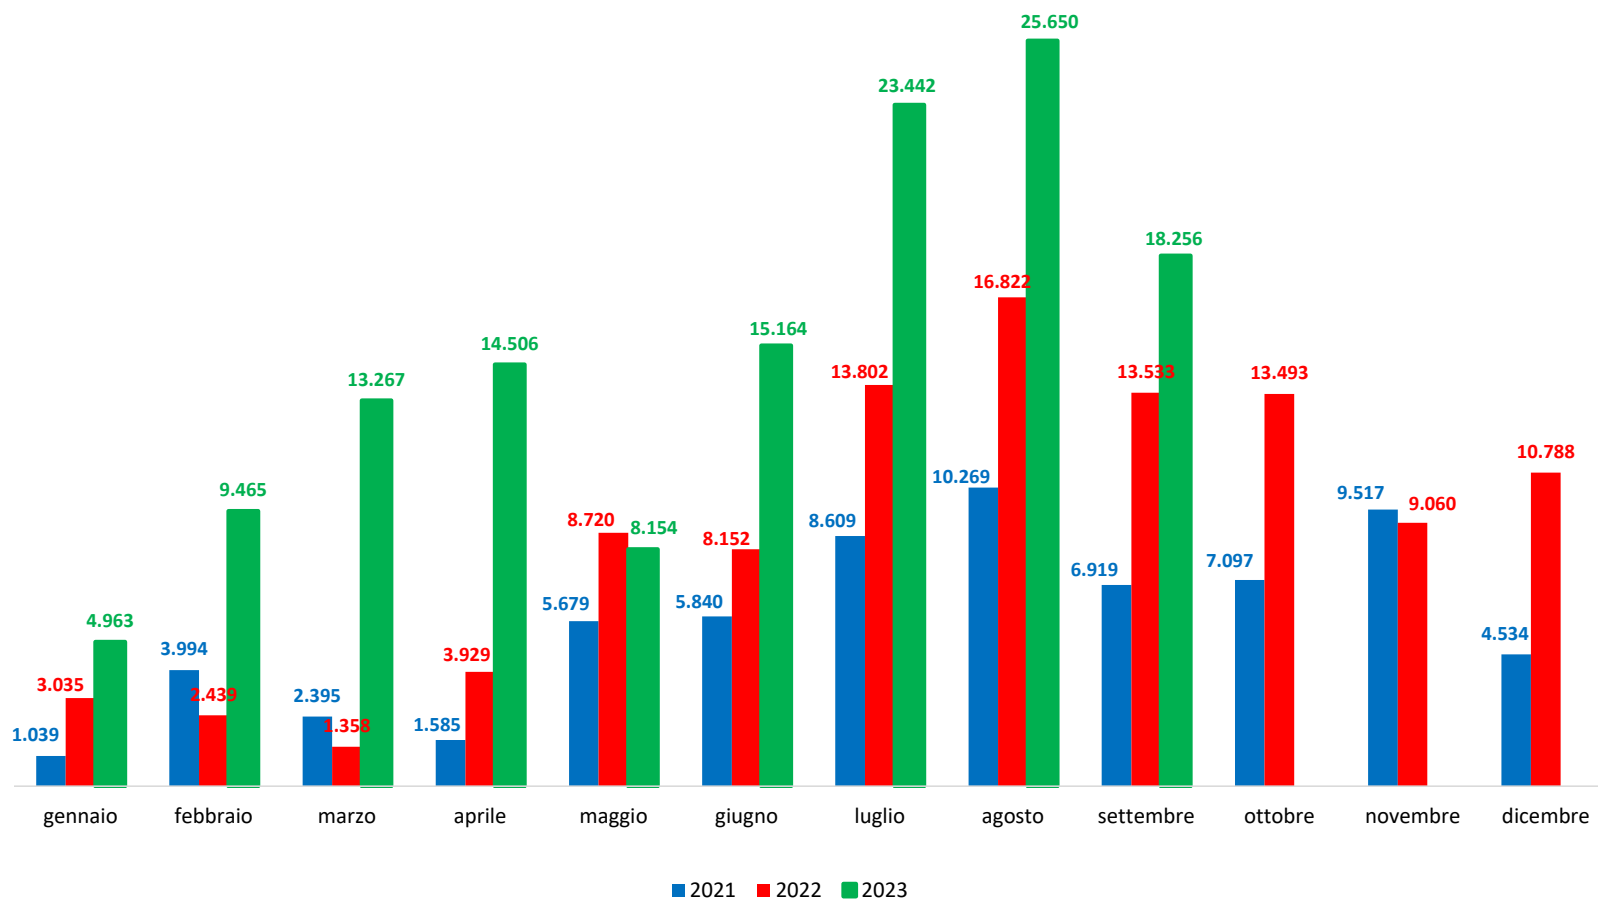

Il grafico illustra la situazione relativa al numero dei migranti sbarcati a decorrere dal 1 gennaio 2023 al 22 settembre 2023* comparati con i dati riferiti allo stesso periodo degli anni 2021 e 2022

*I dati si riferiscono agli eventi di sbarco rilevati entro le ore 8:00 del giorno di riferimento

Fonte: Dipartimento della Pubblica sicurezza. I dati sono suscettibili di successivo consolidamento.

Migranti sbarcati per giorno al 22 Settembre 2023* - mese di Settembre

*I dati si riferiscono agli eventi di sbarco rilevati entro le ore 8:00 del giorno di riferimento

Fonte: Dipartimento della Pubblica sicurezza. I dati sono suscettibili di successivo consolidamento.

Comparazione migranti sbarcati negli anni 2021/2022/2023

2021:67.477

2022:105.131

2023:132.867*

Fonte: Dipartimento della Pubblica sicurezza. I dati sono suscettibili di successivo consolidamento.

Nazionalità dichiarate al momento dello sbarco anno 2023 (aggiornato al 22 settembre 2023)	
Guinea	15.240
Costa d'Avorio	14.402
Tunisia	12.213
Egitto	8.434
Bangladesh	7.596
Burkina Faso	6.887
Pakistan	6.325
Siria	5.099
Mali	4.384
Camerun	4.380
altre*	47.907
Totale**	132.867