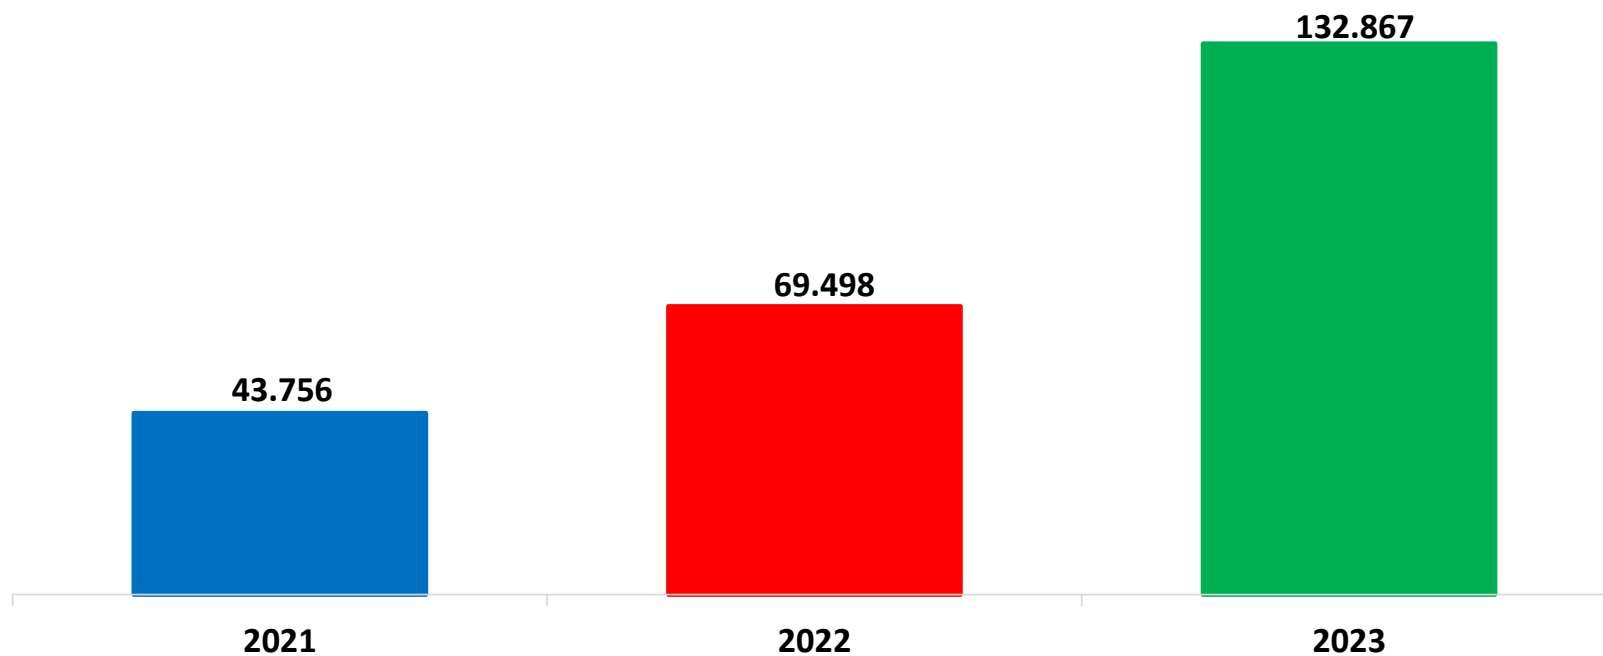

Il grafico illustra la situazione relativa al numero dei migranti sbarcati a decorrere dal 1 gennaio 2023 al 22 settembre 2023* comparati con i dati riferiti allo stesso periodo degli anni 2021 e 2022

*I dati si riferiscono agli eventi di sbarco rilevati entro le ore 8:00 del giorno di riferimento.

Fonte: Dipartimento della Pubblica sicurezza. I dati sono suscettibili di successivo consolidamento.

Migranti sbarcati* - confronto corrispondente periodo anno precedente

*I dati si riferiscono agli eventi di sbarco rilevati entro le ore 8:00 del giorno di riferimento

Fonte: Dipartimento della Pubblica sicurezza. I dati sono suscettibili di successivo consolidamento.

Migranti sbarcati per giorno al 22 Settembre 2023* - mese di Settembre

*I dati si riferiscono agli eventi di sbarco rilevati entro le ore 8:00 del giorno di riferimento

Fonte: Dipartimento della Pubblica sicurezza. I dati sono suscettibili di successivo consolidamento.

Comparazione migranti sbarcati negli anni 2021/2022/2023