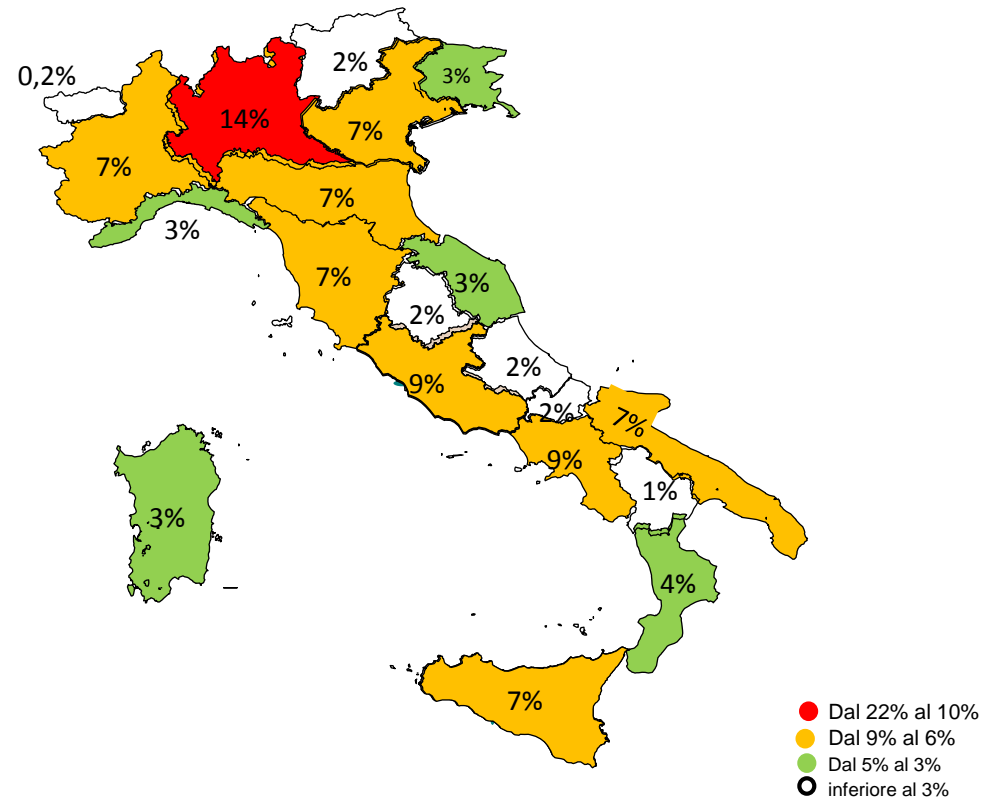

Il grafico illustra la situazione relativa al numero dei migranti sbarcati a decorrere dal 1 gennaio 2017 fino al 22 dicembre 2017* comparati con i dati riferiti allo stesso periodo dell'anno 2016

-33,85%

*Fonte: Dipartimento della Pubblica sicurezza

Comparazione migranti sbarcati negli anni 2016/2017

2016: 181.436

2017: 118.914 (dato al 22 dicembre 2017)

*Fonte: Dipartimento della Pubblica sicurezza

Percentuale di distribuzione dei migranti

Porti maggiormente interessati dagli sbarchi dal 01/01/2017 al 22/12/2017

*Fonte: Dipartimento della Pubblica sicurezza

**Nazionalità dichiarate al momento dello sbarco
anno 2017** (aggiornato al 22/12/2017)

Nigeria	18.153
Guinea	9.693
Costa d'Avorio	9.504
Bangladesh	8.995
Mali	7.114
Eritrea	6.953
Sudan	6.172
Tunisia	6.092
Senegal	5.994
Marocco	5.928
<i>altre*</i>	34.316
Totale	118.914

*il dato potrebbe ricomprendere immigrati per i quali sono ancora in corso le attività di identificazione