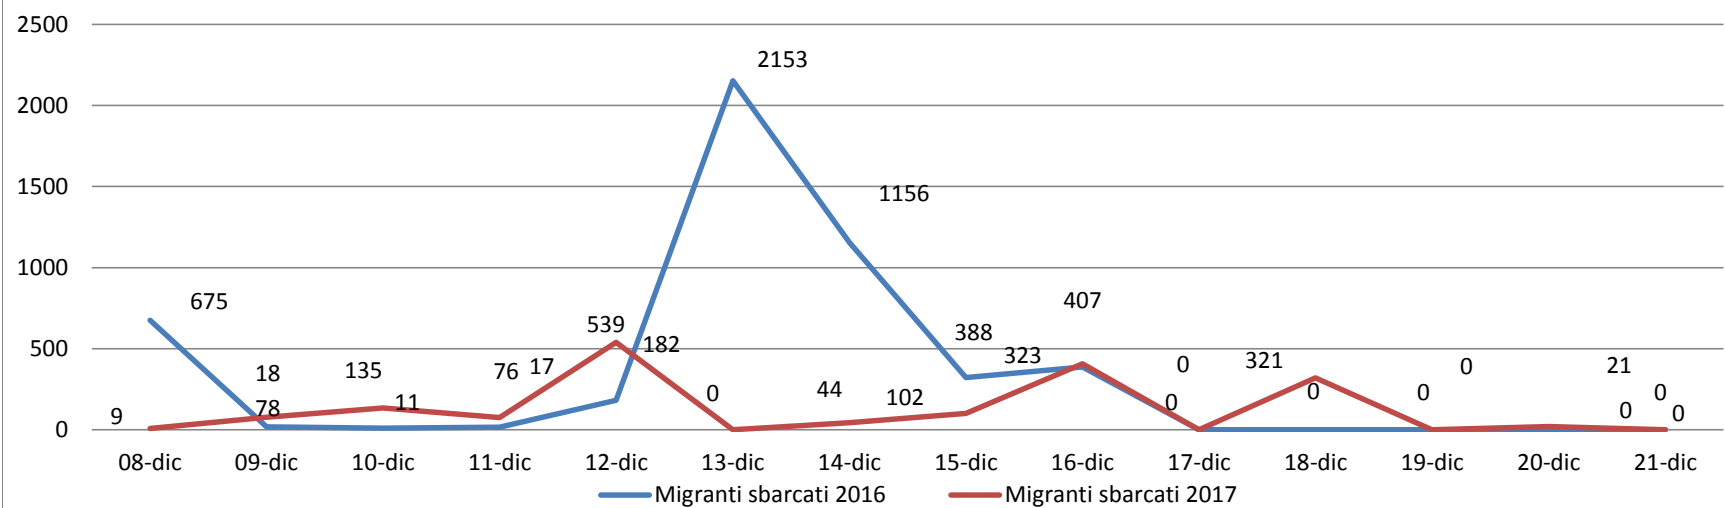

Il grafico illustra la situazione relativa al numero dei migranti sbarcati a decorrere dal 1 gennaio 2017 fino al 22 dicembre 2017* comparati con i dati riferiti allo stesso periodo dell'anno 2016

-33,85%

*I dati si riferiscono agli eventi di sbarco rilevati entro le ore 8:00 del giorno di riferimento

Fonte: Dipartimento della Pubblica sicurezza

Migranti sbarcati - confronto corrispondente periodo anno precedente

*Fonte: Dipartimento della Pubblica sicurezza

Comparazione migranti sbarcati negli anni 2016/2017

2016: 181.436

2017: 118.914 (dato al 22 dicembre 2017)

*Fonte: Dipartimento della Pubblica sicurezza

Percentuale di distribuzione dei migranti

Porti maggiormente interessati dagli sbarchi dal 01/01/2017 al 22/12/2017

*Fonte: Dipartimento della Pubblica sicurezza

**Nazionalità dichiarate al momento dello sbarco
anno 2017** (aggiornato al 22/12/2017)