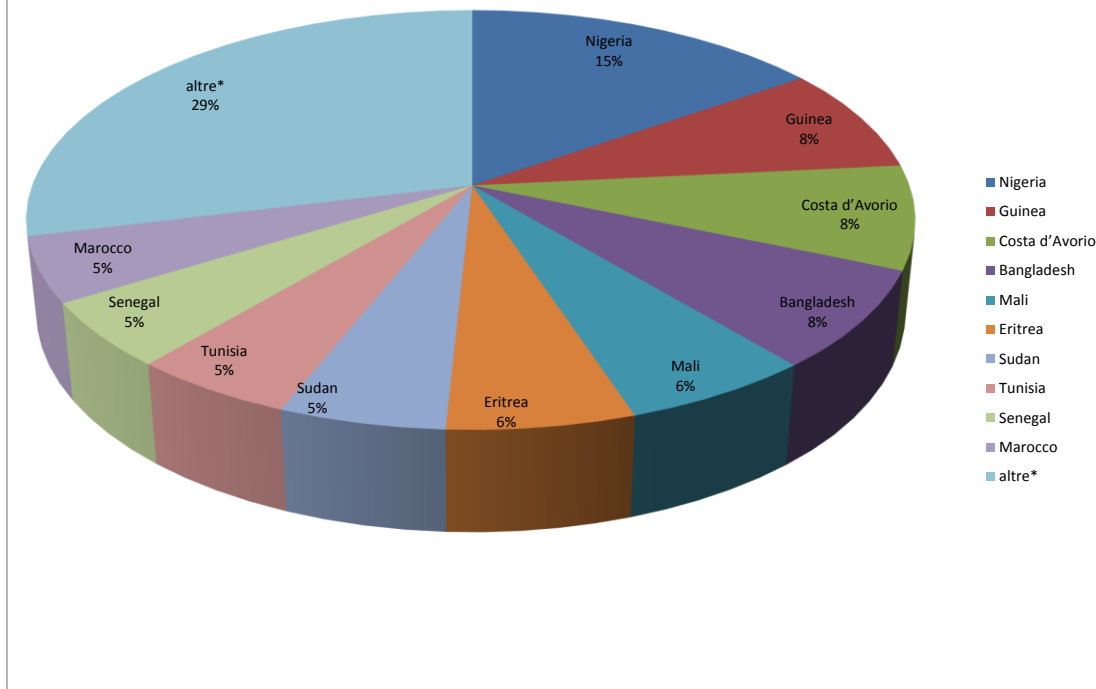

Nazionalità dichiarate al momento dello sbarco al 22/12/2017

*il dato potrebbe ricomprendere immigrati per i quali sono ancora in corso le attività di identificazione

Fonte: Dipartimento della Pubblica sicurezza

DATI RELOCATION AGGIORNATI AL 15/12/2017

Stato della procedura		Totali persone	SM	Totali persone	ADULTI/ pratiche	minori accomp	MSNA	tot adulti (C3/TC)	tot minori accomp.	tot. MSNA	Nazionalità eligibili/interessate									
PROCEDURA DEFINITA 12032	RICOLLOCATI	11195	GERMANIA	4647	4240	402	5	10038	1064	93	ERITREA	10612								
			SVEZIA	1214	1070	144	0				SYRIA	492								
			PAESI BASSI	892	772	119	1				CENTRAFRICA	17								
			SVIZZERA	891	734	87	70				YEMEN	20								
			NORVEGIA	816	728	86	2				STATELESS	13								
			FINLANDIA	779	733	46	0				IRAQ	13								
			BELGIO	439	366	73	0				ETHIOPIA	12								
			FRANCIA	414	350	51	13				AFGHANISTAN	8								
			PORTOGALLO	330	313	17	0				MAROCCO	6								
			LUSSEMBURGO	241	218	23	0				TUNISIA	1								
			SPAGNA	205	202	3	0				SUDAN	1								
			MALTA	67	60	7	0				QATAR	0								
			SLOVENIA	60	59	1	0				MOZAMBICO	0								
			CIPRO	47	45	2	0				BURUNDI	0								
			ROMANIA	45	44	1	0				BHUTAN	0								
			LITUANIA	29	28	1	0				BAHRAIN	0								
			LETTONIA	27	27	0	0				11195									
			CROAZIA	21	21	0	0													
			AUSTRIA	17	14	1	2													
			BULGARIA	10	10	0	0													
			ESTONIA	4	4	0	0													
			IN CORSO DI TRASFERIMENTO	837	GERMANIA	396	348				24	24	724	51	62	SVEZIA	132	118	14	0
					FRANCIA	119	119				0	0				BELGIO	56	36	5	15
					LETTONIA	29	29				0	0				SLOVENIA	26	26	0	0
					PAESI BASSI	19	7				1	11				PAESI BASSI	19	7	1	11
					PORTOGALLO	16	15				1	0				PORTOGALLO	16	15	1	0
					SVIZZERA	13	2				0	11				SVIZZERA	13	2	0	11
AUSTRIA	12	9			2	1	AUSTRIA	12	9	2	1									
LUSSEMBURGO	8	4			4	0	LUSSEMBURGO	8	4	4	0									
SPAGNA	5	5			0	0	SPAGNA	5	5	0	0									
ESTONIA	5	5			0	0	ESTONIA	5	5	0	0									
CIPRO	1	1			0	0	CIPRO	1	1	0	0									
ISTRUTTORIA COMPLETATA IN ATTESA DI RISPOSTA dello Stato membro individuato	928	GERMANIA			565	441	42	82	691	69	168	SVEZIA				107	97	10	0	
		SPAGNA			69	36	1	32				SPAGNA				69	36	1	32	
		PAESI BASSI			52	26	16	10				PAESI BASSI				52	26	16	10	
		PORTOGALLO	41	31	0	10	PORTOGALLO	41				31	0	10						
		FRANCIA	30	30	0	0	FRANCIA	30				30	0	0						
		AUSTRIA	21	0	0	21	AUSTRIA	21				0	0	21						
		SVIZZERA	16	3	0	13	SVIZZERA	16				3	0	13						
		CROAZIA	16	16	0	0	CROAZIA	16				16	0	0						
		SLOVENIA	10	10	0	0	SLOVENIA	10				10	0	0						
		LITUANIA	1	1	0	0	LITUANIA	1				1	0	0						
ISTRUTTORIA AVVIATA	265	Pronte da inviare	265	114	9	142	114	9	142	doc missing										
		ALTRO (doc ok/vuote/stand-by- dublin?- riconvertibili)																		
Registrati absconded		679																		
DI CUI : totali registrati in procedura al 26/09/2017		13682																		
DI CUI ulteriori registrati in procedura dal 27/09/2017 con istruttoria avviata		222