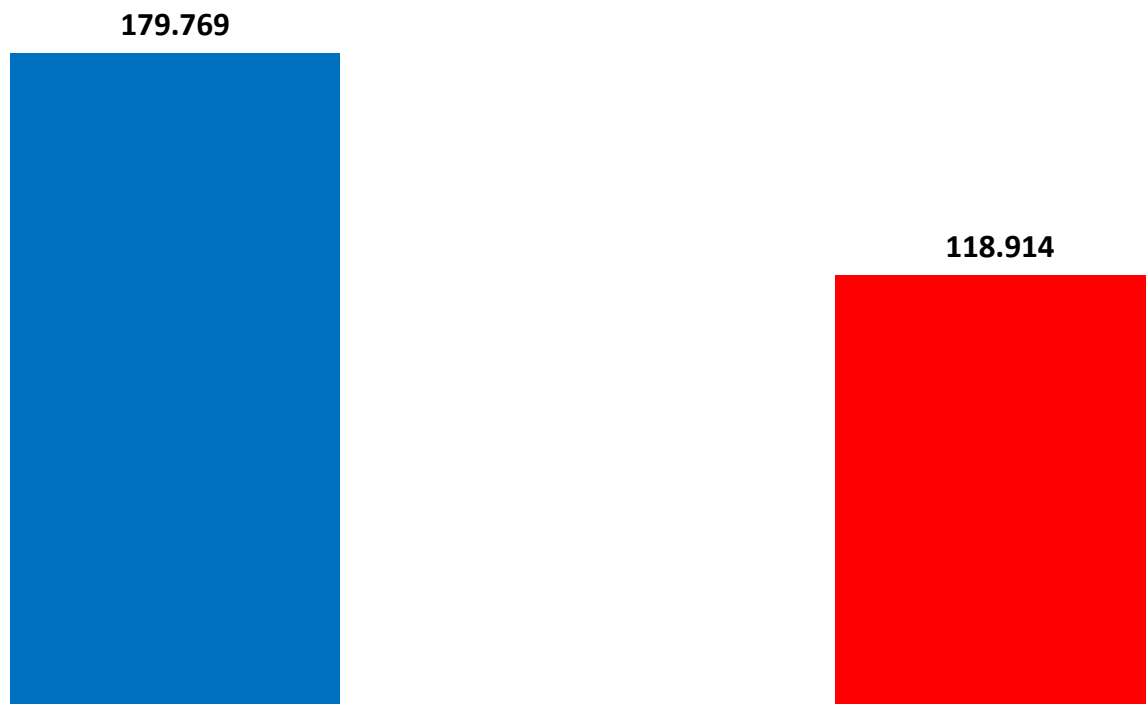

Il grafico illustra la situazione relativa al numero dei migranti sbarcati a decorrere dal 1 gennaio 2017 fino al 22 dicembre 2017* comparati con i dati riferiti allo stesso periodo dell'anno 2016

-33,85%

*I dati si riferiscono agli eventi di sbarco rilevati entro le ore 8:00 del giorno di riferimento

Fonte: Dipartimento della Pubblica sicurezza

Migranti sbarcati - confronto corrispondente periodo anno precedente

*Fonte: Dipartimento della Pubblica sicurezza

Comparazione migranti sbarcati negli anni 2016/2017

2016: 181.436

2017: 118.914 (dato al 22 dicembre 2017)

*Fonte: Dipartimento della Pubblica sicurezza

Percentuale di distribuzione dei migranti

Porti maggiormente interessati dagli sbarchi dal 01/01/2017 al 22/12/2017

*Fonte: Dipartimento della Pubblica sicurezza

**Nazionalità dichiarate al momento dello sbarco
anno 2017** (aggiornato al 22/12/2017)