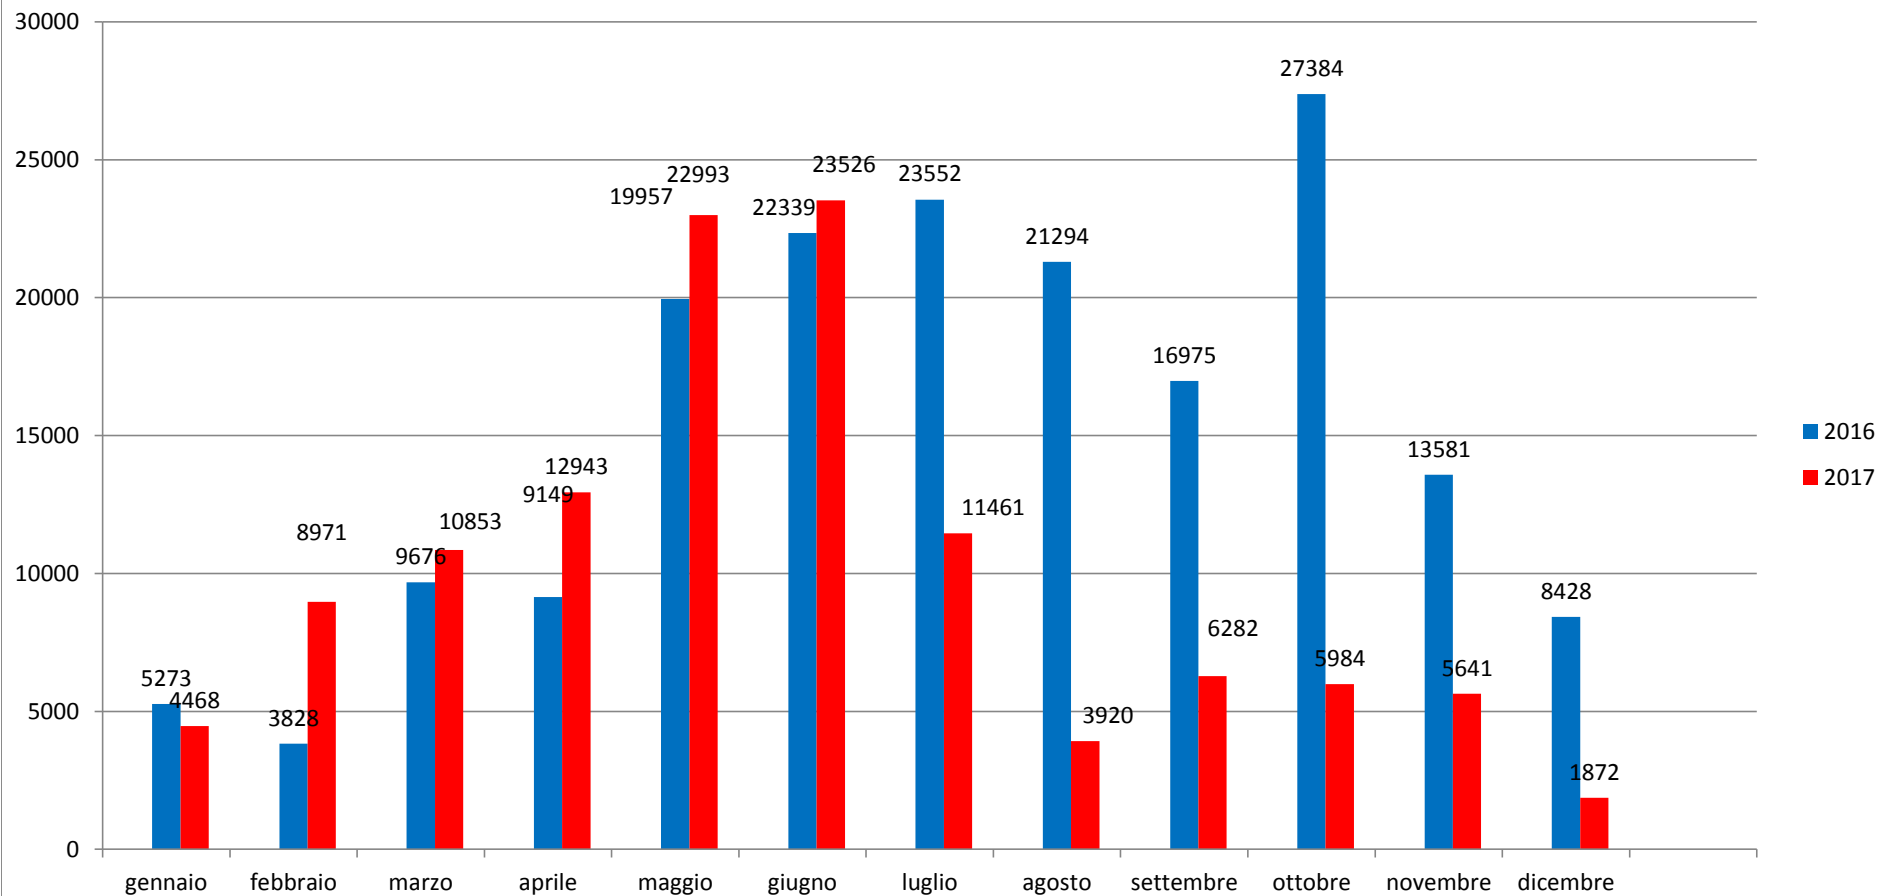

Il grafico illustra la situazione relativa al numero dei migranti sbarcati a decorrere dal 1 gennaio 2017 fino al 22 dicembre 2017* comparati con i dati riferiti allo stesso periodo dell'anno 2016

-33,85%

*I dati si riferiscono agli eventi di sbarco rilevati entro le ore 8:00 del giorno di riferimento

Fonte: Dipartimento della Pubblica sicurezza

Migranti sbarcati - confronto corrispondente periodo anno precedente

*Fonte: Dipartimento della Pubblica sicurezza

Comparazione migranti sbarcati negli anni 2016/2017

2016: 181.436

2017: 118.914 (dato al 22 dicembre 2017)

*Fonte: Dipartimento della Pubblica sicurezza

Percentuale di distribuzione dei migranti

Porti maggiormente interessati dagli sbarchi dal 01/01/2017 al 22/12/2017

*Fonte: Dipartimento della Pubblica sicurezza

**Nazionalità dichiarate al momento dello sbarco
anno 2017** (aggiornato al 22/12/2017)