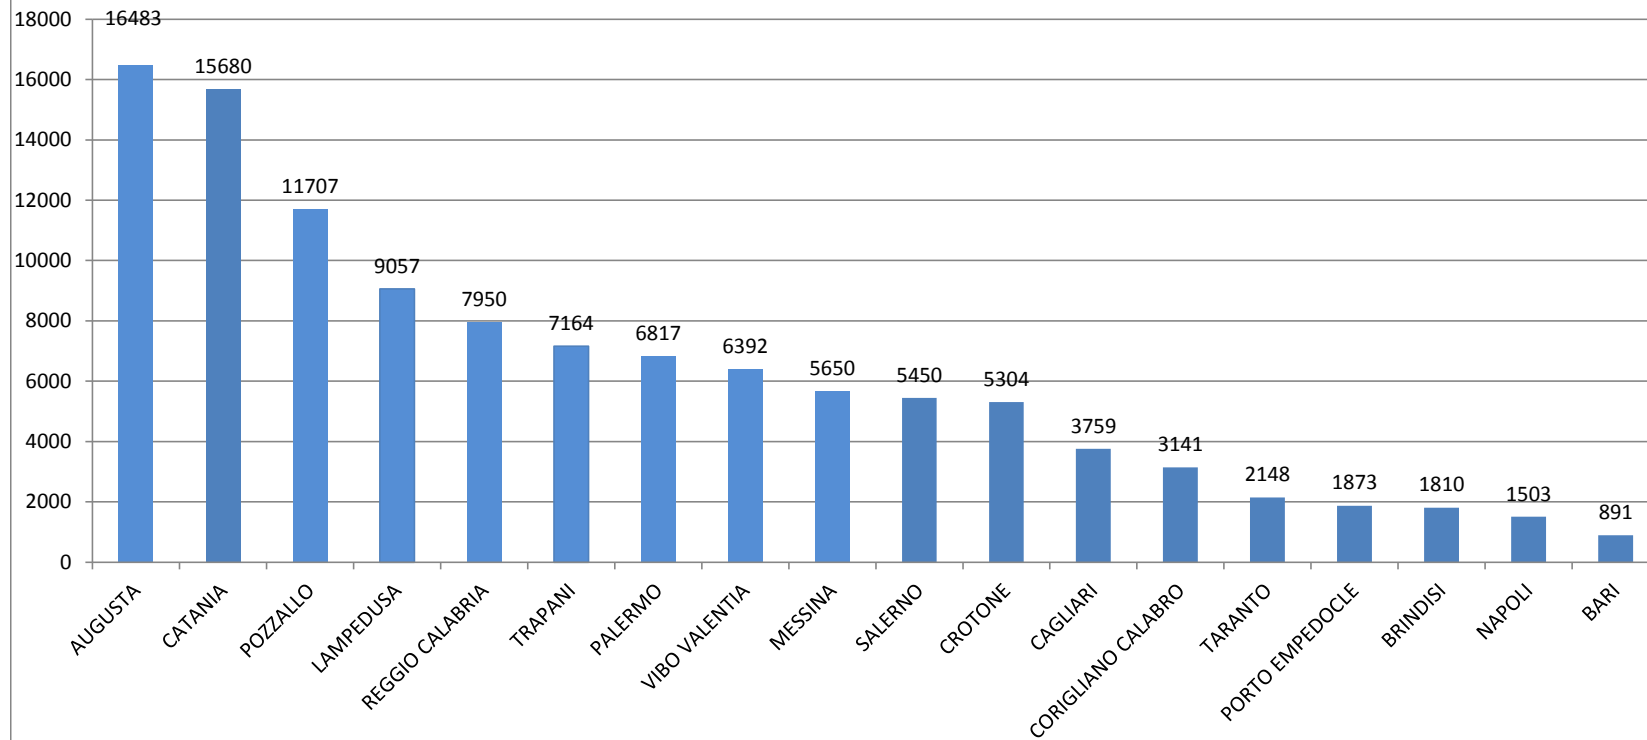

Il grafico illustra la situazione relativa al numero dei migranti sbarcati a decorrere dal 1 gennaio 2017 fino al 22 dicembre 2017* comparati con i dati riferiti allo stesso periodo dell'anno 2016

-33,85%

*Fonte: Dipartimento della Pubblica sicurezza

Comparazione migranti sbarcati negli anni 2016/2017

2016: 181.436

2017: 118.914 (dato al 22 dicembre 2017)

*Fonte: Dipartimento della Pubblica sicurezza

Percentuale di distribuzione dei migranti

Porti maggiormente interessati dagli sbarchi dal 01/01/2017 al 22/12/2017

*Fonte: Dipartimento della Pubblica sicurezza

**Nazionalità dichiarate al momento dello sbarco
anno 2017** (aggiornato al 22/12/2017)

Nigeria	18.153
Guinea	9.693
Costa d'Avorio	9.504
Bangladesh	8.995
Mali	7.114
Eritrea	6.953
Sudan	6.172
Tunisia	6.092
Senegal	5.994
Marocco	5.928
<i>altre*</i>	34.316
Totale	118.914

*il dato potrebbe ricomprendere immigrati per i quali sono ancora in corso le attività di identificazione