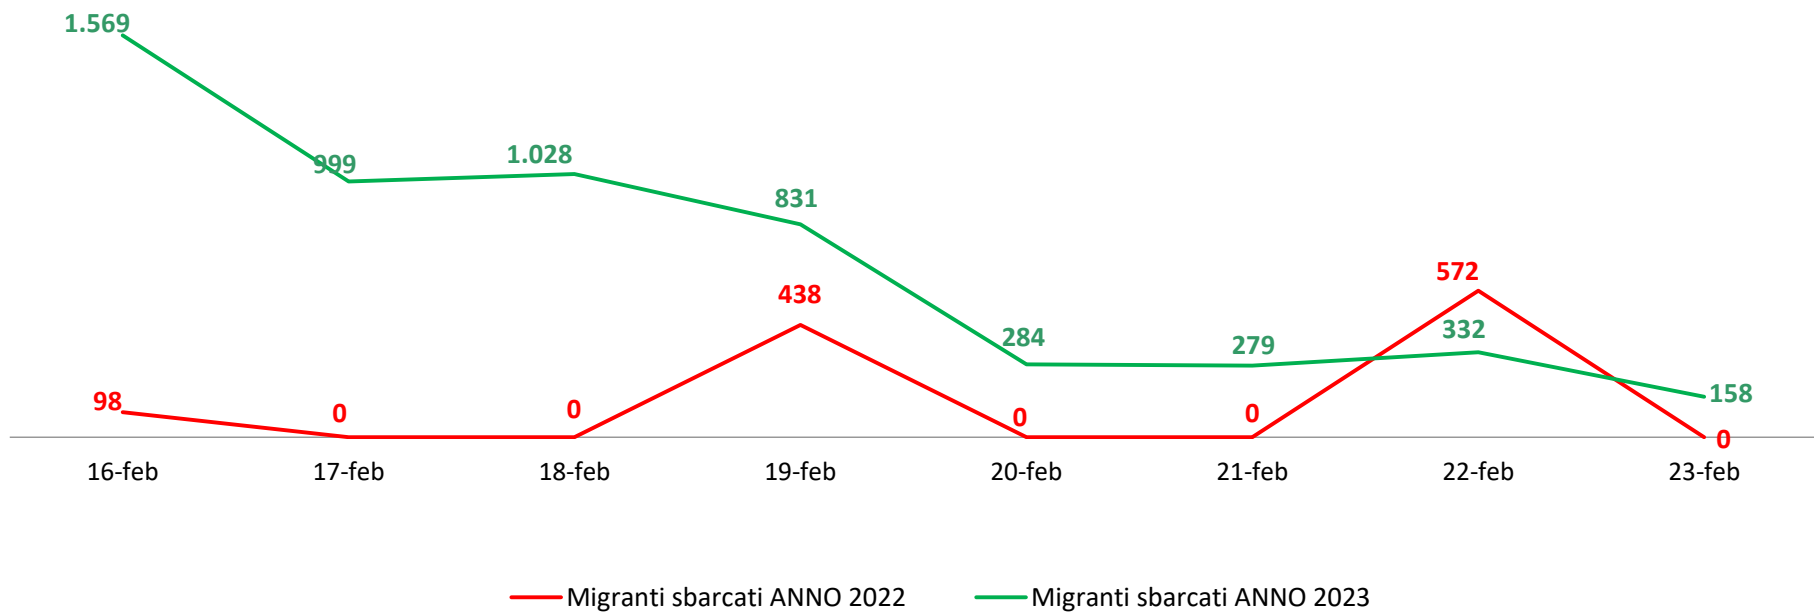

**Il grafico illustra la situazione relativa al numero dei migranti sbarcati a decorrere dal 1 gennaio 2023 al 23 febbraio 2023\* comparati con i dati riferiti allo stesso periodo degli anni 2021 e 2022**

\*I dati si riferiscono agli eventi di sbarco rilevati entro le ore 8:00 del giorno di riferimento.

Fonte: Dipartimento della Pubblica sicurezza. I dati sono suscettibili di successivo consolidamento.

## Migranti sbarcati\* - confronto corrispondente periodo anno precedente

\*I dati si riferiscono agli eventi di sbarco rilevati entro le ore 8:00 del giorno di riferimento

Fonte: Dipartimento della Pubblica sicurezza. I dati sono suscettibili di successivo consolidamento.

## Migranti sbarcati per giorno al 23 Febbraio 2023\* - mese di Febbraio

\*I dati si riferiscono agli eventi di sbarco rilevati entro le ore 8:00 del giorno di riferimento

Fonte: Dipartimento della Pubblica sicurezza. I dati sono suscettibili di successivo consolidamento.