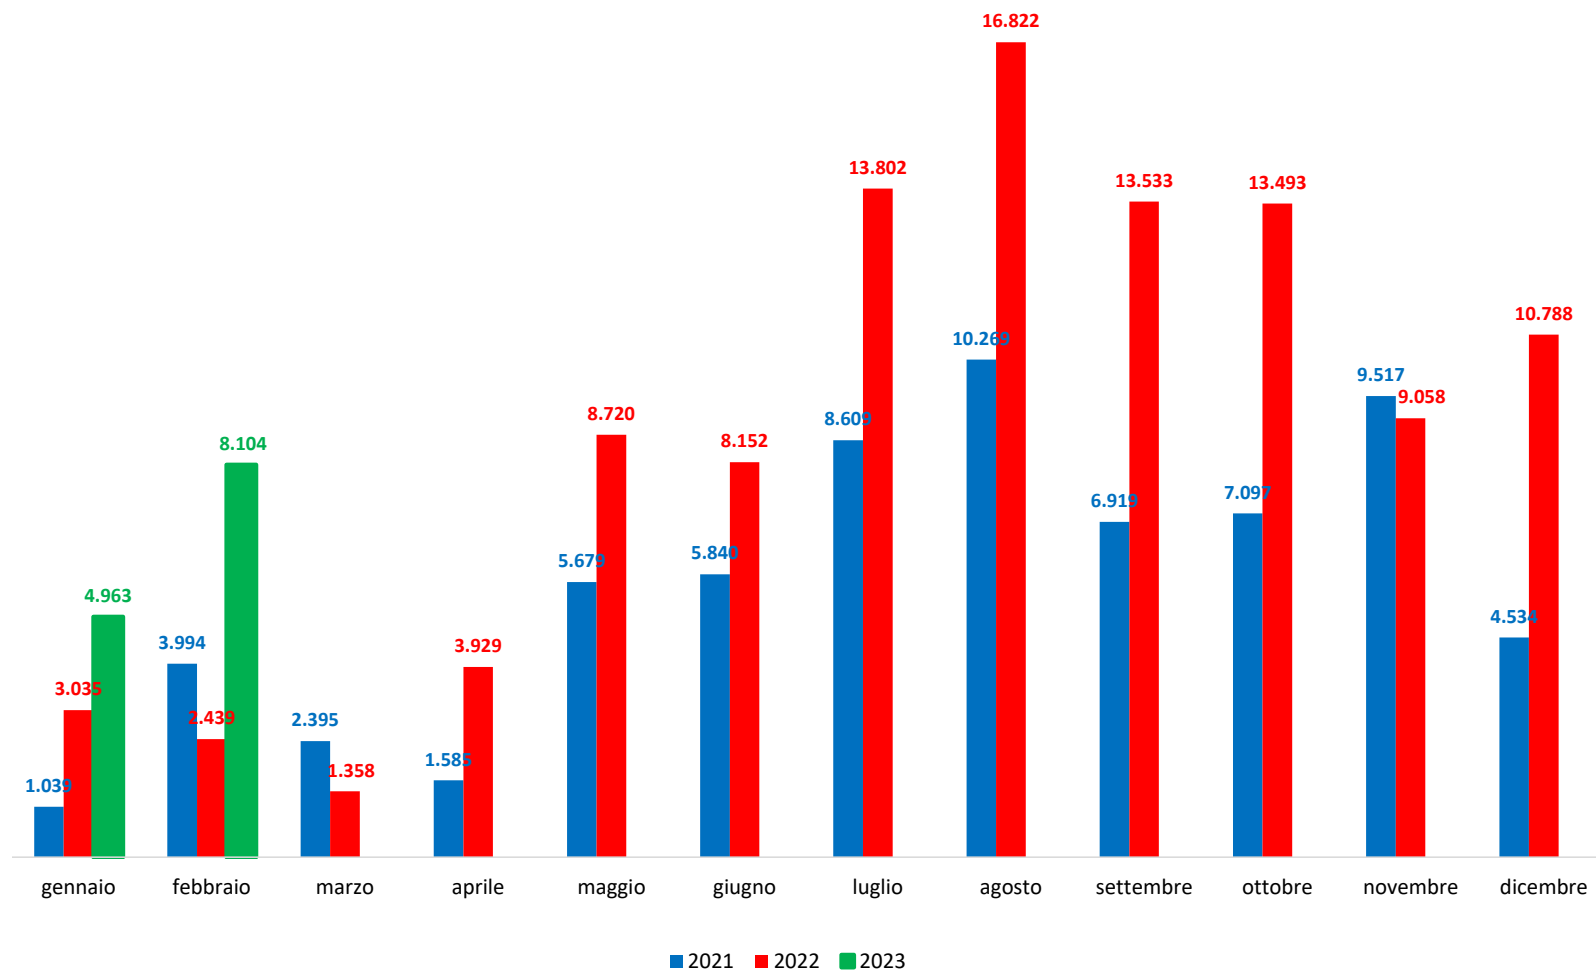

**Il grafico illustra la situazione relativa al numero dei migranti sbarcati a decorrere dal 1 gennaio 2023 al 23 febbraio 2023\* comparati con i dati riferiti allo stesso periodo degli anni 2021 e 2022**

## Migranti sbarcati\* - confronto corrispondente periodo anno precedente

\*I dati si riferiscono agli eventi di sbarco rilevati entro le ore 8:00 del giorno di riferimento

Fonte: Dipartimento della Pubblica sicurezza. I dati sono suscettibili di successivo consolidamento.

## Migranti sbarcati per giorno al 23 Febbraio 2023\* - mese di Febbraio

\*I dati si riferiscono agli eventi di sbarco rilevati entro le ore 8:00 del giorno di riferimento

Fonte: Dipartimento della Pubblica sicurezza. I dati sono suscettibili di successivo consolidamento.

## Comparazione migranti sbarcati negli anni 2021/2022/2023

2021:67.477

2022:105.129

2023:13.067\*

Fonte: Dipartimento della Pubblica sicurezza. I dati sono suscettibili di successivo consolidamento.

Nazionalità dichiarate al momento dello sbarco anno 2023 (aggiornato al 23 febbraio 2023)	
Guinea	1.645
Costa d'Avorio	1.511
Pakistan	997
Tunisia	846
Egitto	490
Bangladesh	447
Eritrea	402
Camerun	389
Siria	362
Mali	350
altre*	5.628
<b>Totale**</b>	<b>13.067</b>