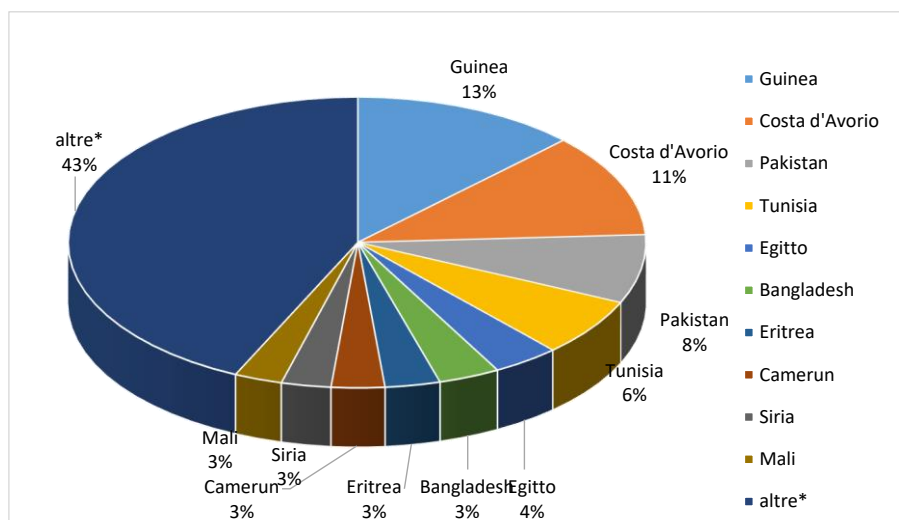

Nazionalità dichiarate al momento dello sbarco anno 2023 (aggiornato al 23 febbraio 2023)	
Guinea	1.645
Costa d'Avorio	1.511
Pakistan	997
Tunisia	846
Egitto	490
Bangladesh	447
Eritrea	402
Camerun	389
Siria	362
Mali	350
altre*	5.628
Totale**	13.067

*il dato potrebbe ricomprendere immigrati per i quali sono ancora in corso le attività di identificazione.

**I dati si riferiscono agli eventi di sbarco rilevati entro le ore 8:00 del giorno di riferimento.

Fonte: Dipartimento della Pubblica sicurezza. I dati sono suscettibili di successivo consolidamento.