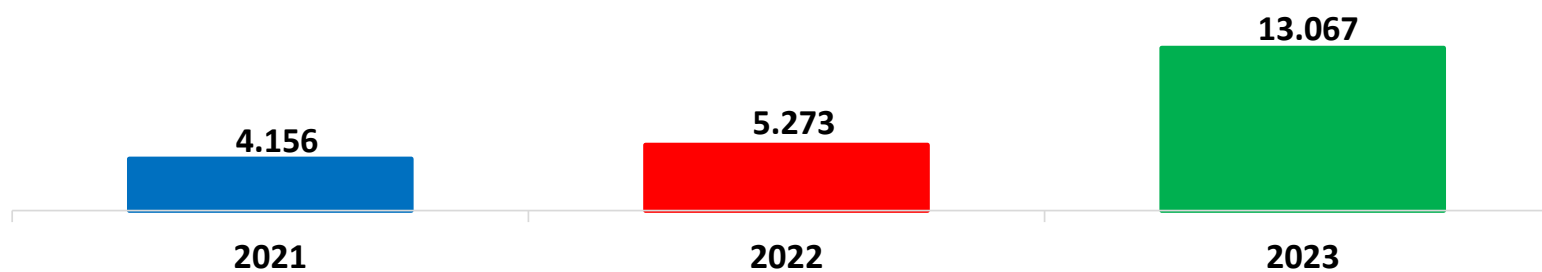

**Il grafico illustra la situazione relativa al numero dei migranti sbarcati a decorrere dal 1 gennaio 2023 al 23 febbraio 2023\* comparati con i dati riferiti allo stesso periodo degli anni 2021 e 2022**

\*I dati si riferiscono agli eventi di sbarco rilevati entro le ore 8:00 del giorno di riferimento.

Fonte: Dipartimento della Pubblica sicurezza. I dati sono suscettibili di successivo consolidamento.

## Migranti sbarcati\* - confronto corrispondente periodo anno precedente

\*I dati si riferiscono agli eventi di sbarco rilevati entro le ore 8:00 del giorno di riferimento

Fonte: Dipartimento della Pubblica sicurezza. I dati sono suscettibili di successivo consolidamento.

## Migranti sbarcati per giorno al 23 Febbraio 2023\* - mese di Febbraio

\*I dati si riferiscono agli eventi di sbarco rilevati entro le ore 8:00 del giorno di riferimento

Fonte: Dipartimento della Pubblica sicurezza. I dati sono suscettibili di successivo consolidamento.