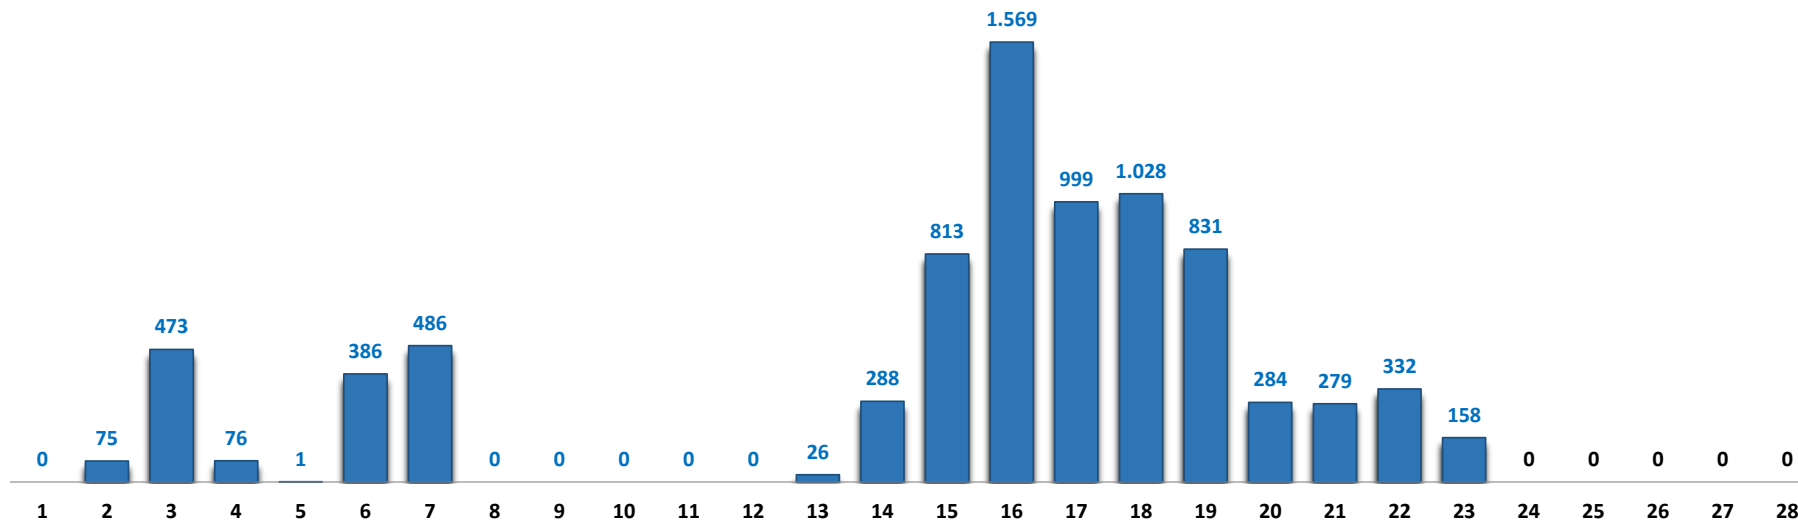

**Il grafico illustra la situazione relativa al numero dei migranti sbarcati a decorrere dal 1 gennaio 2023 al 23 febbraio 2023\* comparati con i dati riferiti allo stesso periodo degli anni 2021 e 2022**

\*I dati si riferiscono agli eventi di sbarco rilevati entro le ore 8:00 del giorno di riferimento.

Fonte: Dipartimento della Pubblica sicurezza. I dati sono suscettibili di successivo consolidamento.

## Migranti sbarcati\* - confronto corrispondente periodo anno precedente

\*I dati si riferiscono agli eventi di sbarco rilevati entro le ore 8:00 del giorno di riferimento

Fonte: Dipartimento della Pubblica sicurezza. I dati sono suscettibili di successivo consolidamento.

## Migranti sbarcati per giorno al 23 Febbraio 2023\* - mese di Febbraio

\*I dati si riferiscono agli eventi di sbarco rilevati entro le ore 8:00 del giorno di riferimento

Fonte: Dipartimento della Pubblica sicurezza. I dati sono suscettibili di successivo consolidamento.