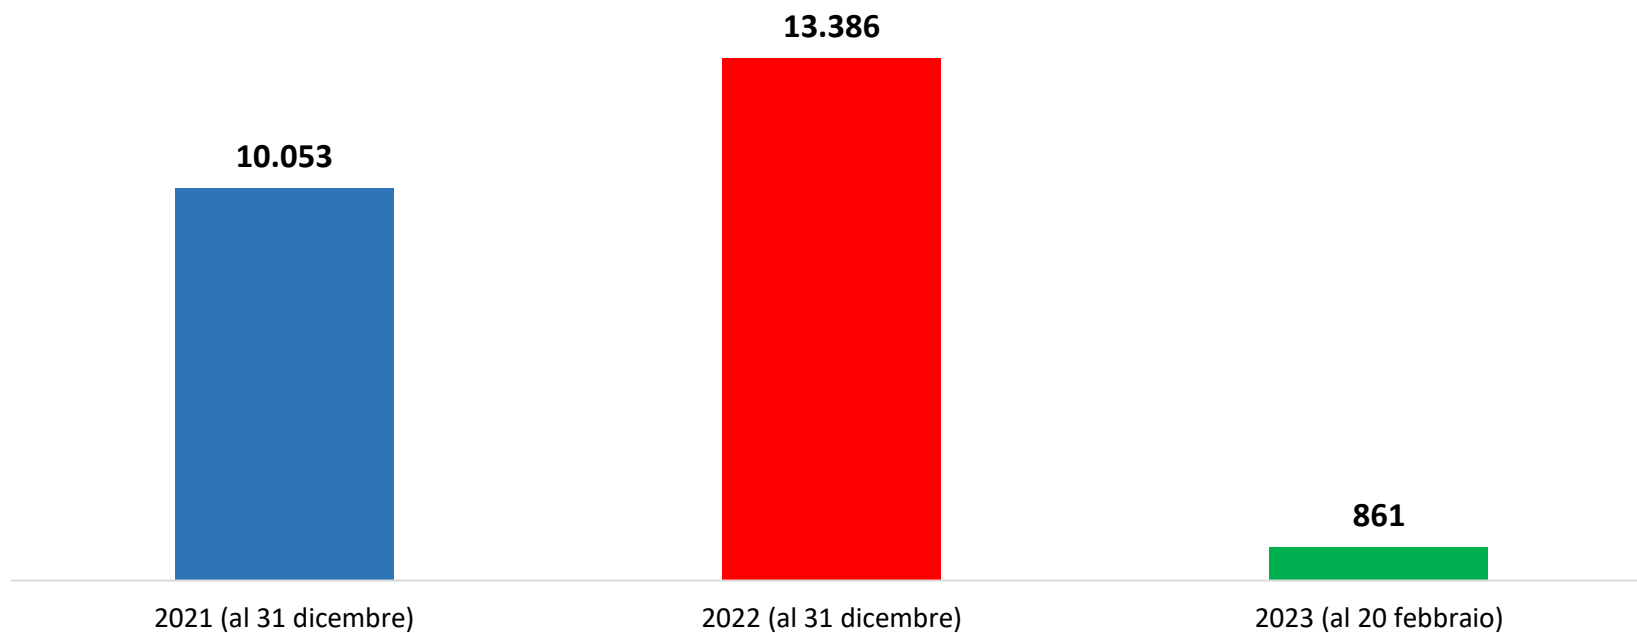

## Comparazione migranti sbarcati negli anni 2021/2022/2023

2021:67.477

2022:105.129

2023:13.067\*

Fonte: Dipartimento della Pubblica sicurezza. I dati sono suscettibili di successivo consolidamento.

Nazionalità dichiarate al momento dello sbarco anno 2023 (aggiornato al 23 febbraio 2023)	
Guinea	1.645
Costa d'Avorio	1.511
Pakistan	997
Tunisia	846
Egitto	490
Bangladesh	447
Eritrea	402
Camerun	389
Siria	362
Mali	350
altre*	5.628
<b>Totale**</b>	<b>13.067</b>

\*il dato potrebbe ricomprendere immigrati per i quali sono ancora in corso le attività di identificazione.

\*\*I dati si riferiscono agli eventi di sbarco rilevati entro le ore 8:00 del giorno di riferimento.

Fonte: Dipartimento della Pubblica sicurezza. I dati sono suscettibili di successivo consolidamento.

### Minori stranieri non accompagnati sbarcati:

Anno 2021: 10.053

Anno 2022: 13.386

Anno 2023: 861

Fonte: Dipartimento della Pubblica sicurezza. I dati sono suscettibili di successivo consolidamento.