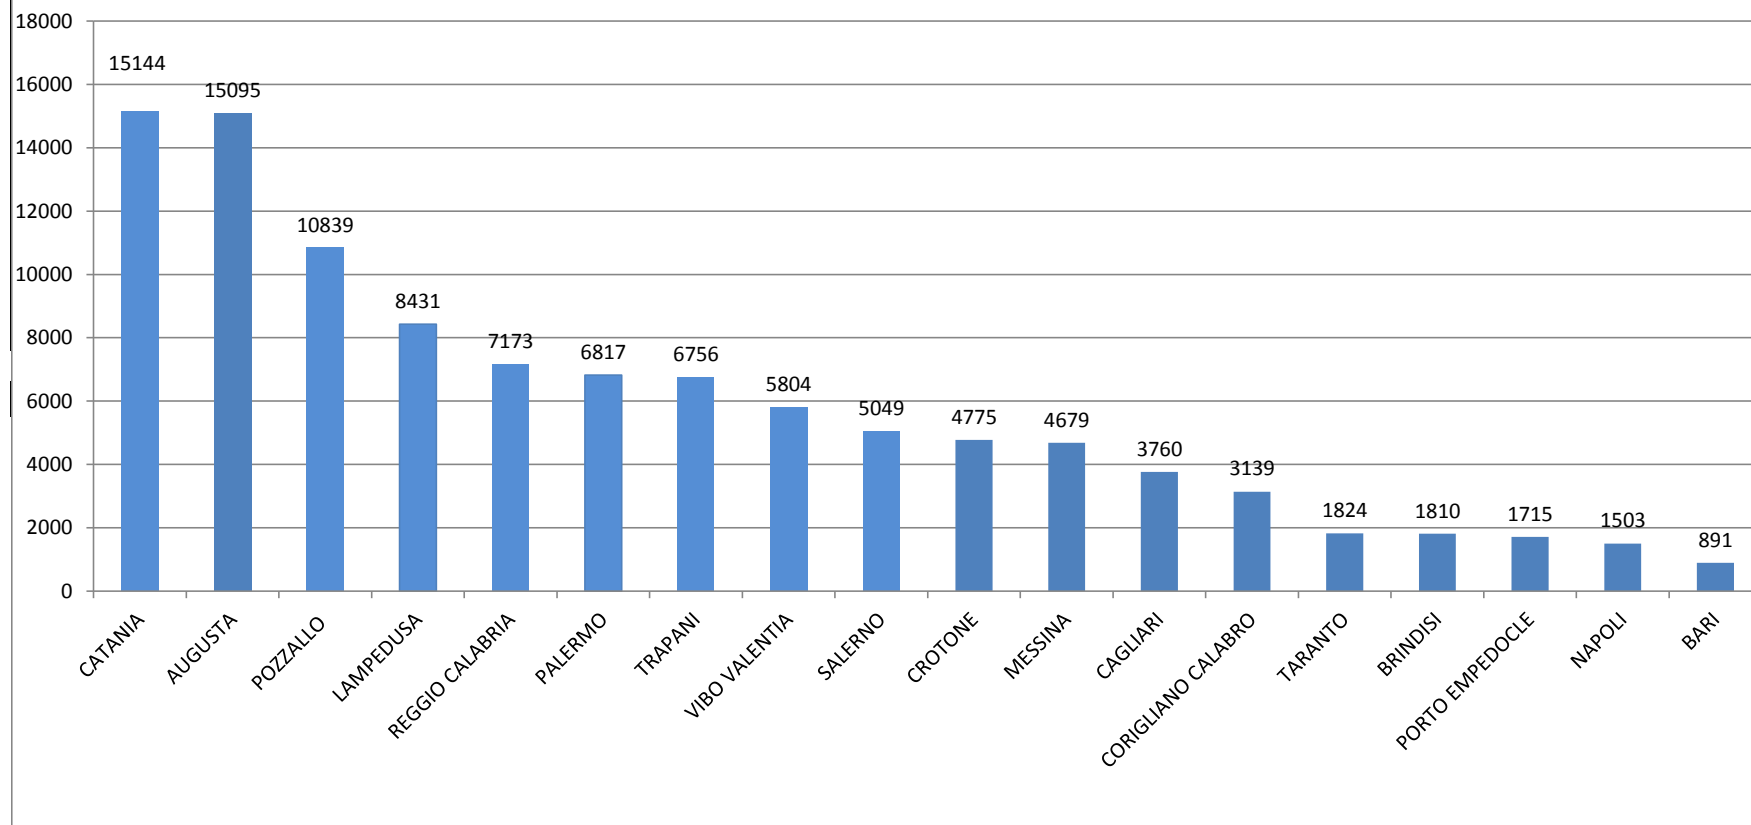

**Il grafico illustra la situazione relativa al numero dei migranti sbarcati a decorrere dal 1 gennaio 2017 fino al 23 ottobre 2017\* comparati con i dati riferiti allo stesso periodo dell'anno 2016**

### Migranti sbarcati - confronto corrispondente periodo anno precedente

## Comparazione migranti sbarcati negli anni 2016/2017

2016: 181.436

2017: 111.166 (dato al 23 ottobre 2017)

## Porti maggiormente interessati dagli sbarchi dal 01/01/2017 al

**23/10/2017**

(esclusi rintracci a terra)

Nazionalità dichiarate al momento dello sbarco anno 2017 (aggiornato al 23/10/2017)

Nigeria	17.462
Guinea	9.361
Costa d'Avorio	8.938
Bangladesh	8.896
Mali	6.740
Sudan	5.852
Senegal	5.786
Eritrea	5.739
Gambia	5.691
Marocco	5.513
<i>altre*</i>	31.188
<b>Totale</b>	<b>111.166</b>