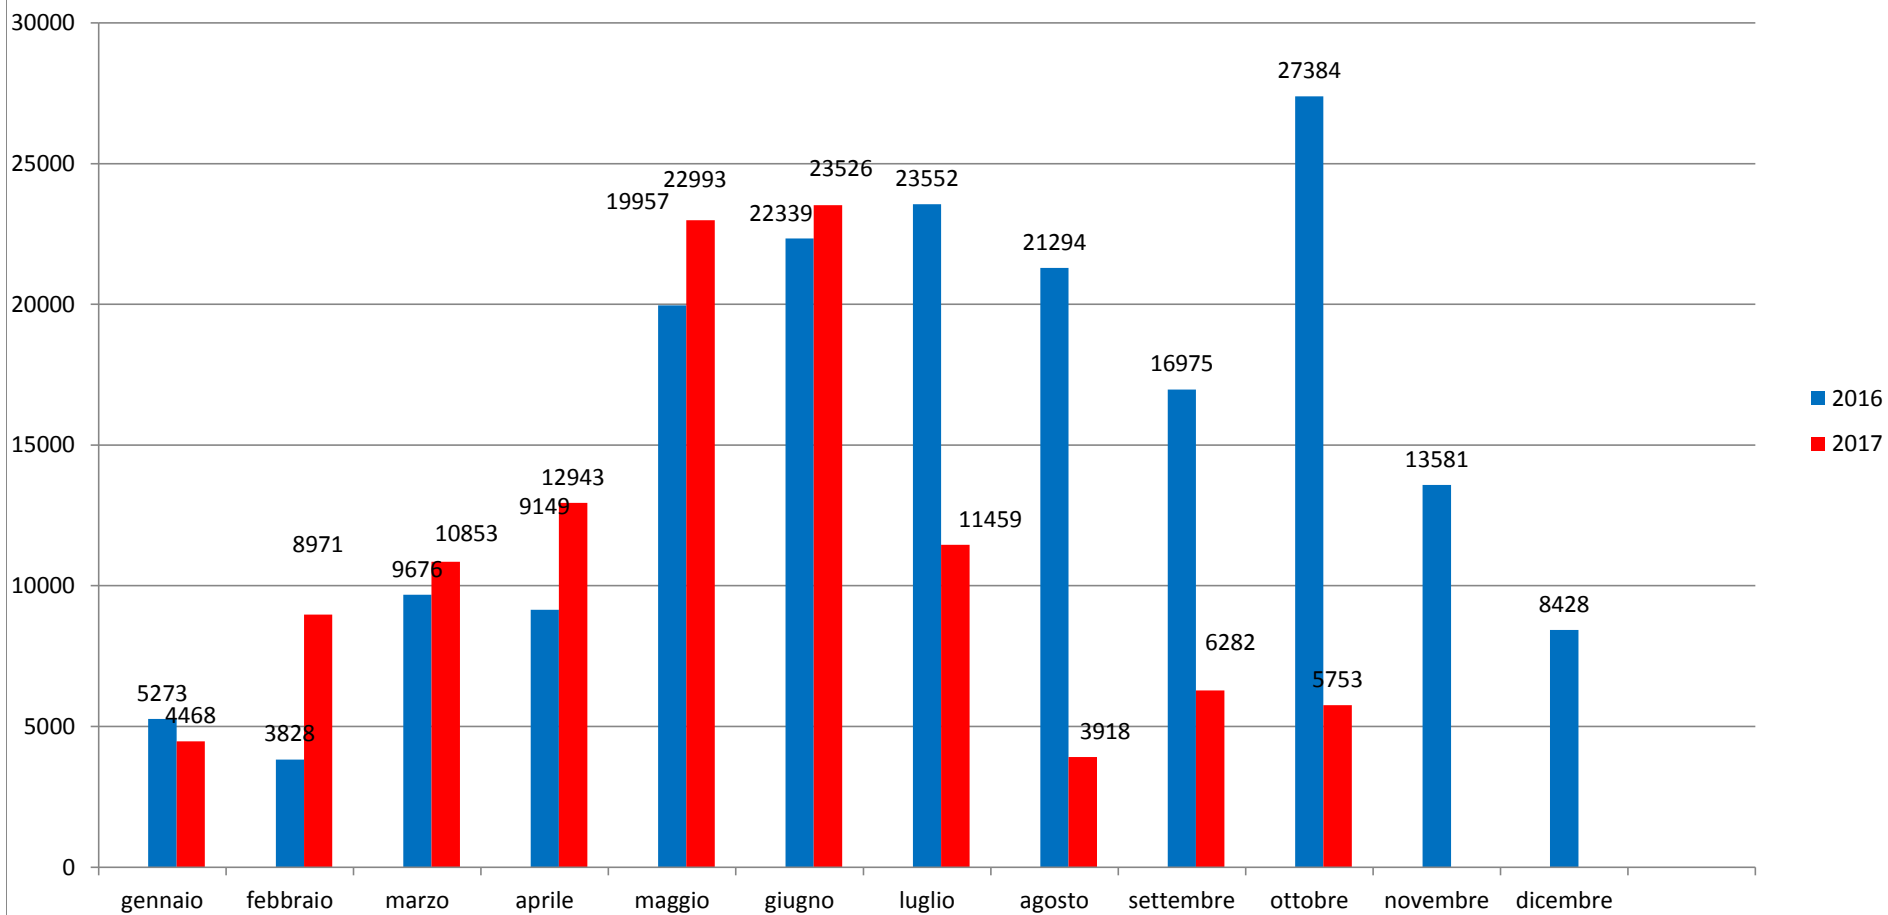

**Il grafico illustra la situazione relativa al numero dei migranti sbarcati a decorrere dal 1 gennaio 2017 fino al 23 ottobre 2017\* comparati con i dati riferiti allo stesso periodo dell'anno 2016**

**-25,48%**

**149175**

**111166**

\*I dati si riferiscono agli eventi di sbarco rilevati entro le ore 8:00 del giorno di riferimento

### Migranti sbarcati - confronto corrispondente periodo anno precedente

## Comparazione migranti sbarcati negli anni 2016/2017

2016: 181.436

2017: 111.166 (dato al 23 ottobre 2017)