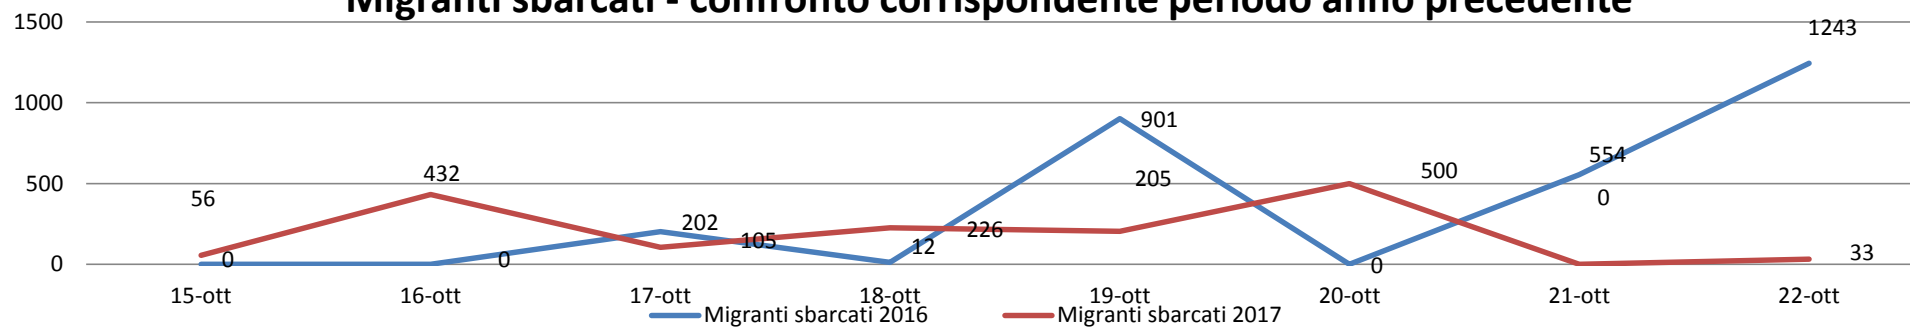

**Il grafico illustra la situazione relativa al numero dei migranti sbarcati a decorrere dal 1 gennaio 2017 fino al 23 ottobre 2017\* comparati con i dati riferiti allo stesso periodo dell'anno 2016**

**-25,48%**

**149175**

**111166**

\*I dati si riferiscono agli eventi di sbarco rilevati entro le ore 8:00 del giorno di riferimento

### Migranti sbarcati - confronto corrispondente periodo anno precedente

## Comparazione migranti sbarcati negli anni 2016/2017

2016: 181.436

2017: 111.166 (dato al 23 ottobre 2017)