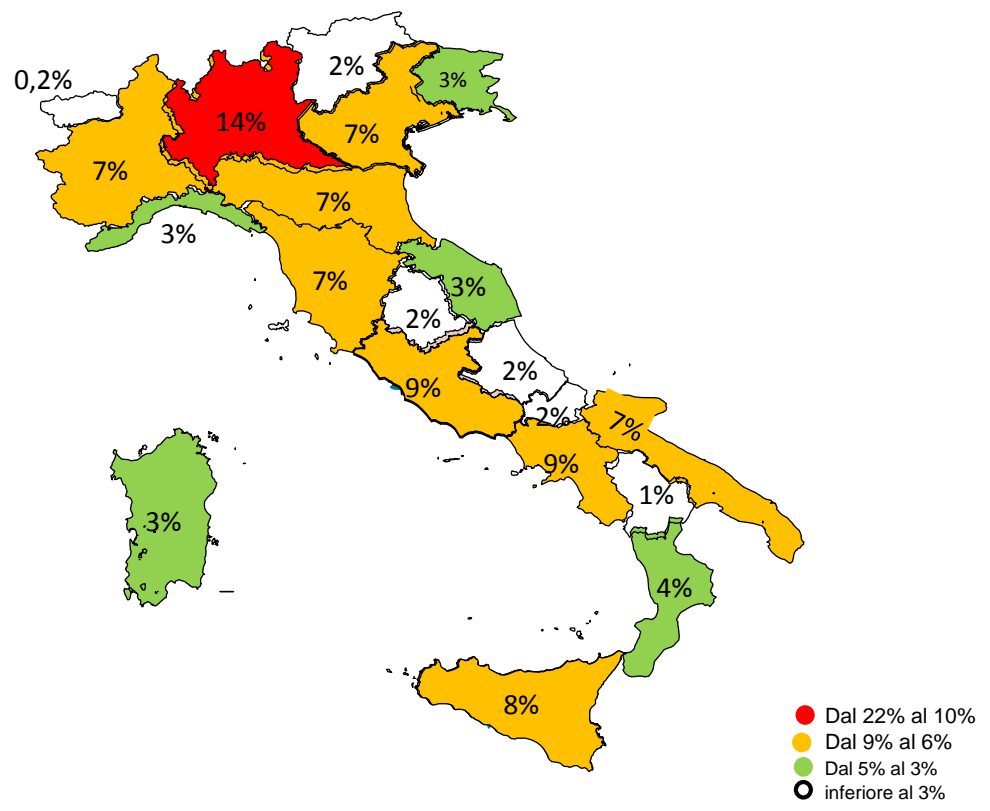

**Il grafico illustra la situazione relativa al numero dei migranti sbarcati a decorrere dal 1 gennaio 2017 fino al 23 ottobre 2017\* comparati con i dati riferiti allo stesso periodo dell'anno 2016**

### Migranti sbarcati - confronto corrispondente periodo anno precedente

## Comparazione migranti sbarcati negli anni 2016/2017

2016: 181.436

2017: 111.166 (dato al 23 ottobre 2017)

## Porti maggiormente interessati dagli sbarchi dal 01/01/2017 al

**23/10/2017**

(esclusi rintracci a terra)

Nazionalità dichiarate al momento dello sbarco anno 2017 (aggiornato al 23/10/2017)

Nigeria	17.462
Guinea	9.361
Costa d'Avorio	8.938
Bangladesh	8.896
Mali	6.740
Sudan	5.852
Senegal	5.786
Eritrea	5.739
Gambia	5.691
Marocco	5.513
<i>altre*</i>	31.188
<b>Totale</b>	<b>111.166</b>