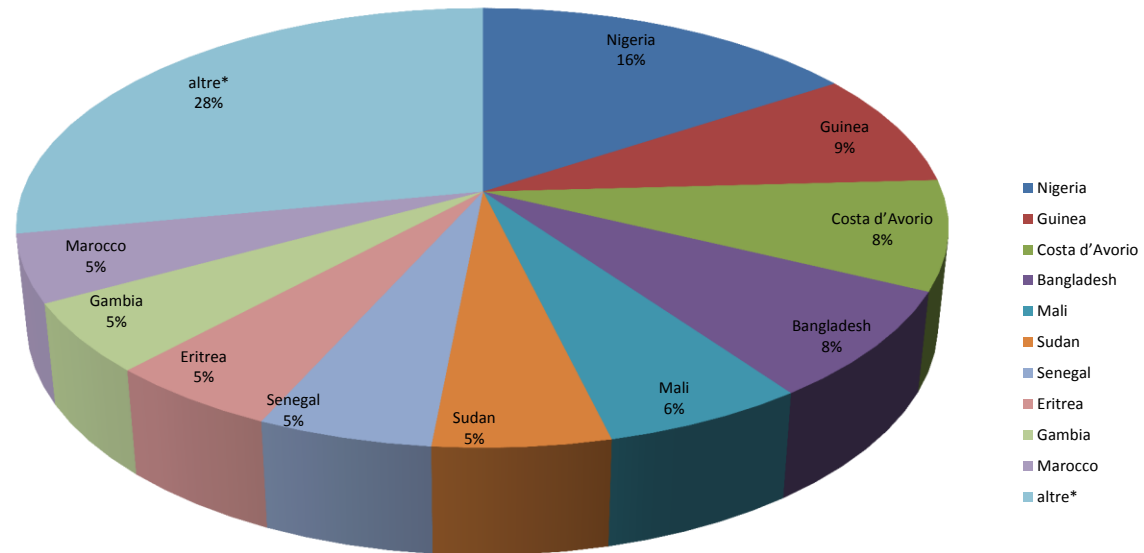

**Il grafico illustra la situazione relativa al numero dei migranti sbarcati a decorrere dal 1 gennaio 2017 fino al 23 ottobre 2017\* comparati con i dati riferiti allo stesso periodo dell'anno 2016**

## Comparazione migranti sbarcati negli anni 2016/2017

2016: 181.436

2017: 111.166 (dato al 23 ottobre 2017)

## Porti maggiormente interessati dagli sbarchi dal 01/01/2017 al

**23/10/2017**

(esclusi rintracci a terra)

Nazionalità dichiarate al momento dello sbarco anno 2017 (aggiornato al 23/10/2017)

Nigeria	17.462
Guinea	9.361
Costa d'Avorio	8.938
Bangladesh	8.896
Mali	6.740
Sudan	5.852
Senegal	5.786
Eritrea	5.739
Gambia	5.691
Marocco	5.513
<i>altre*</i>	31.188
<b>Totale</b>	<b>111.166</b>

\*il dato potrebbe ricomprendere immigrati per i quali sono ancora in corso le attività di identificazione

Nazionalità dichiarate al momento dello sbarco al 23/10/2017

**DATI RELOCATION AGGIORNATI AL 06/10/2017**