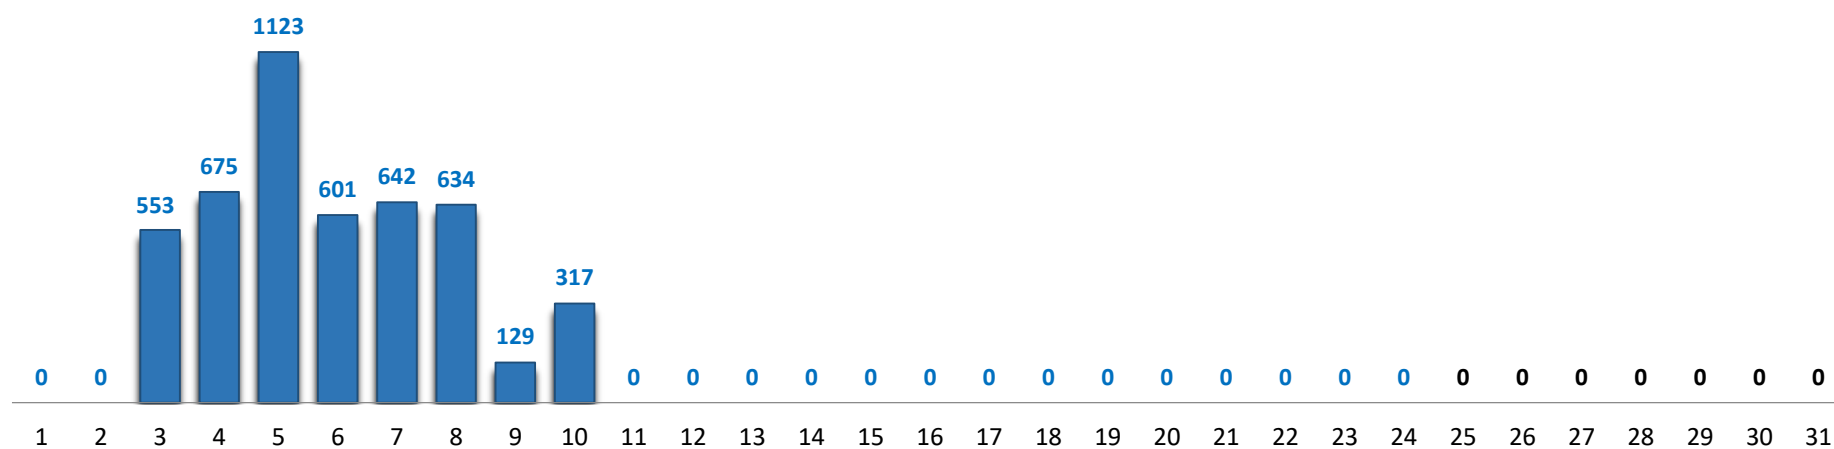

Il grafico illustra la situazione relativa al numero dei migranti sbarcati a decorrere dal 1 gennaio 2024 al 24 aprile 2024* comparati con i dati riferiti allo stesso periodo degli anni 2022 e 2023

*I dati si riferiscono agli eventi di sbarco rilevati entro le ore 8:00 del giorno di riferimento.

Fonte: Dipartimento della Pubblica sicurezza. I dati sono suscettibili di successivo consolidamento.

Migranti sbarcati* - confronto corrispondente periodo anno precedente

*I dati si riferiscono agli eventi di sbarco rilevati entro le ore 8:00 del giorno di riferimento

Fonte: Dipartimento della Pubblica sicurezza. I dati sono suscettibili di successivo consolidamento.

Migranti sbarcati per giorno al 24 aprile 2024* - mese di aprile

*I dati si riferiscono agli eventi di sbarco rilevati entro le ore 8:00 del giorno di riferimento

Fonte: Dipartimento della Pubblica sicurezza. I dati sono suscettibili di successivo consolidamento.

Comparazione migranti sbarcati negli anni 2022/2023/2024

2022:105.131

2023:157.651

2024:16.090*

*I dati si riferiscono agli eventi di sbarco rilevati entro le ore 8:00 del giorno di riferimento.