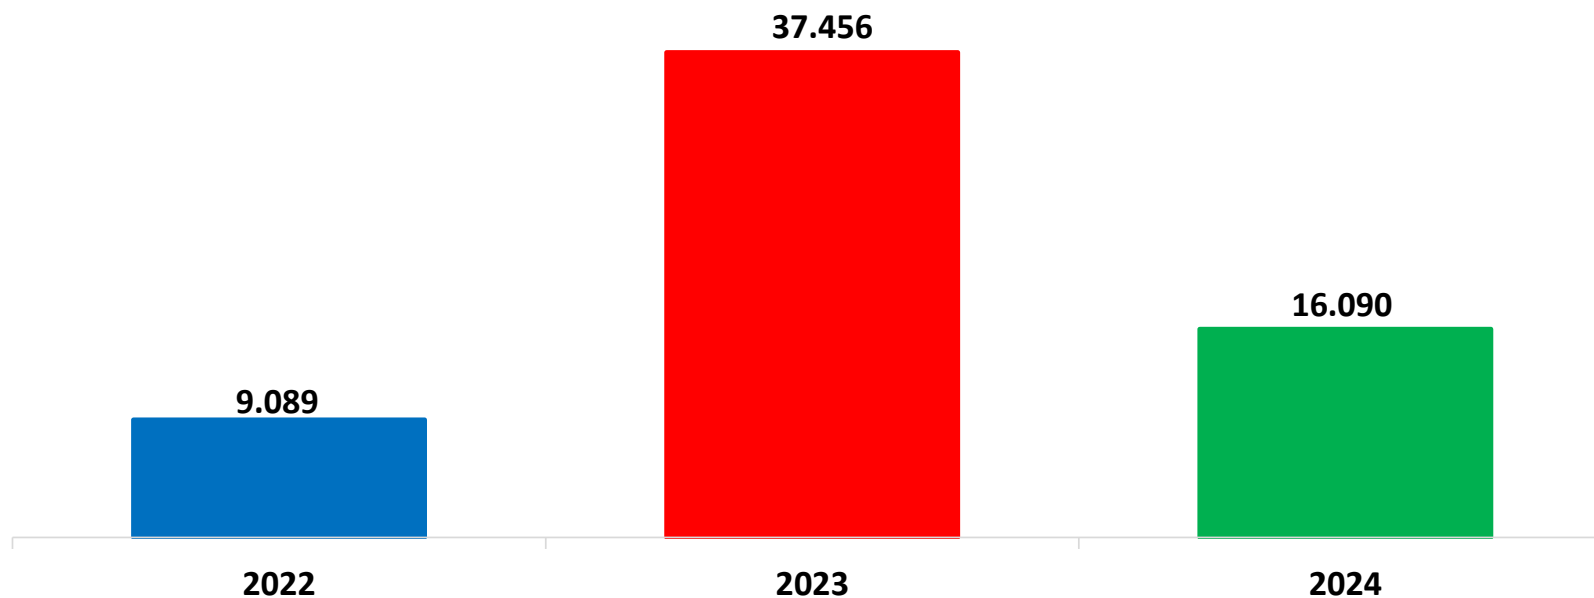

Il grafico illustra la situazione relativa al numero dei migranti sbarcati a decorrere dal 1 gennaio 2024 al 24 aprile 2024* comparati con i dati riferiti allo stesso periodo degli anni 2022 e 2023

*I dati si riferiscono agli eventi di sbarco rilevati entro le ore 8:00 del giorno di riferimento.

Fonte: Dipartimento della Pubblica sicurezza. I dati sono suscettibili di successivo consolidamento.

Migranti sbarcati* - confronto corrispondente periodo anno precedente

*I dati si riferiscono agli eventi di sbarco rilevati entro le ore 8:00 del giorno di riferimento

Fonte: Dipartimento della Pubblica sicurezza. I dati sono suscettibili di successivo consolidamento.

Migranti sbarcati per giorno al 24 aprile 2024* - mese di aprile

*I dati si riferiscono agli eventi di sbarco rilevati entro le ore 8:00 del giorno di riferimento

Fonte: Dipartimento della Pubblica sicurezza. I dati sono suscettibili di successivo consolidamento.

Comparazione migranti sbarcati negli anni 2022/2023/2024

2022:105.131

2023:157.651

2024:16.090*

*I dati si riferiscono agli eventi di sbarco rilevati entro le ore 8:00 del giorno di riferimento.