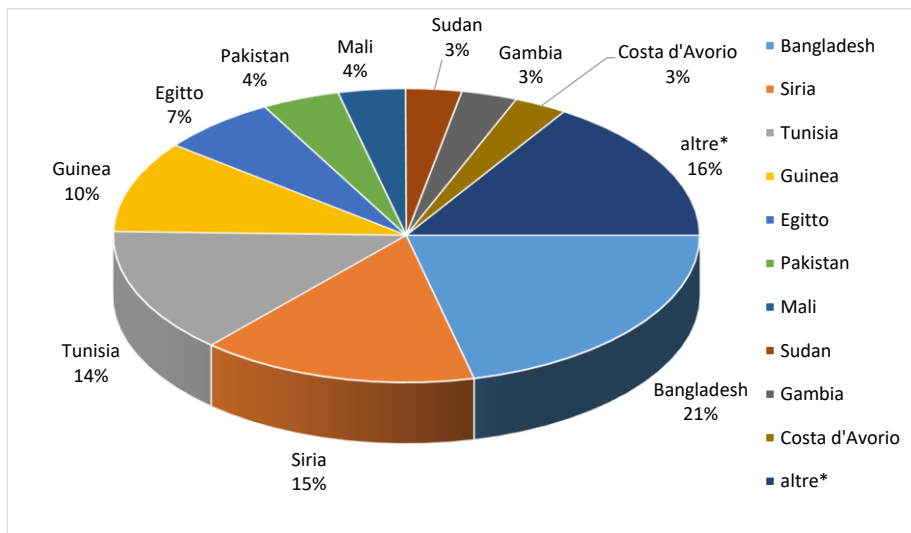

Nazionalità dichiarate al momento dello sbarco anno 2024 (aggiornato al 24 aprile 2024)	
Bangladesh	3.425
Siria	2.460
Tunisia	2.224
Guinea	1.629
Egitto	1.037
Pakistan	690
Mali	596
Sudan	497
Gambia	495
Costa d'Avorio	472
altre*	2.565
Totale**	16.090

*il dato potrebbe ricomprendere immigrati per i quali sono ancora in corso le attività di identificazione.

**I dati si riferiscono agli eventi di sbarco rilevati entro le ore 8:00 del giorno di riferimento.

Fonte: Dipartimento della Pubblica sicurezza. I dati sono suscettibili di successivo consolidamento.