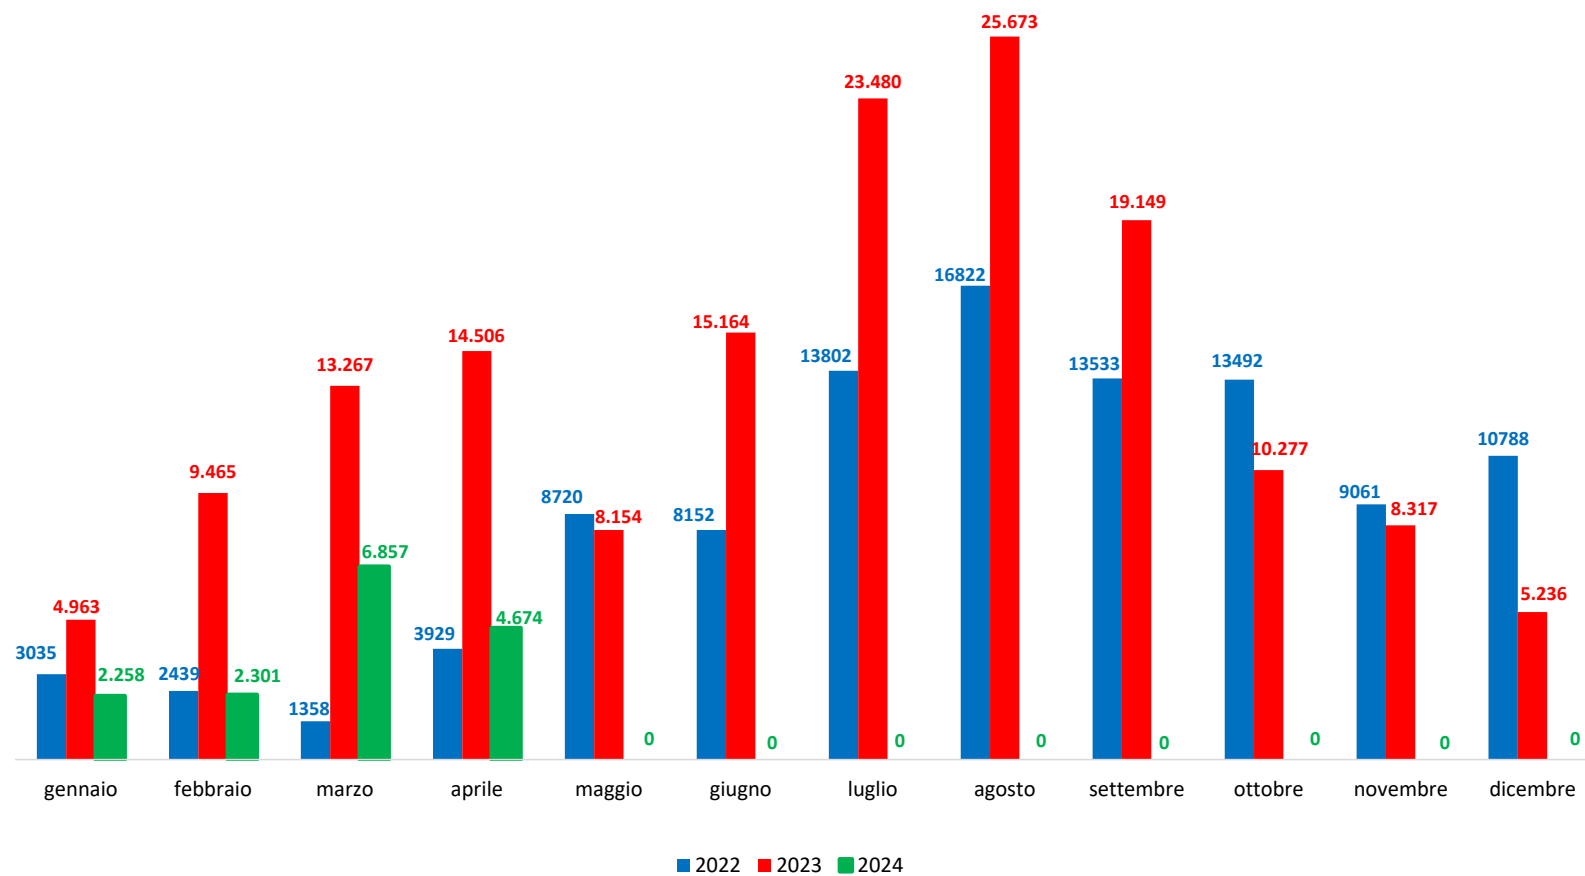

Il grafico illustra la situazione relativa al numero dei migranti sbarcati a decorrere dal 1 gennaio 2024 al 24 aprile 2024* comparati con i dati riferiti allo stesso periodo degli anni 2022 e 2023

*I dati si riferiscono agli eventi di sbarco rilevati entro le ore 8:00 del giorno di riferimento.

Fonte: Dipartimento della Pubblica sicurezza. I dati sono suscettibili di successivo consolidamento.

Migranti sbarcati* - confronto corrispondente periodo anno precedente

*I dati si riferiscono agli eventi di sbarco rilevati entro le ore 8:00 del giorno di riferimento

Fonte: Dipartimento della Pubblica sicurezza. I dati sono suscettibili di successivo consolidamento.

Migranti sbarcati per giorno al 24 aprile 2024* - mese di aprile

*I dati si riferiscono agli eventi di sbarco rilevati entro le ore 8:00 del giorno di riferimento

Fonte: Dipartimento della Pubblica sicurezza. I dati sono suscettibili di successivo consolidamento.

Comparazione migranti sbarcati negli anni 2022/2023/2024

2022:105.131

2023:157.651

2024:16.090*

*I dati si riferiscono agli eventi di sbarco rilevati entro le ore 8:00 del giorno di riferimento.