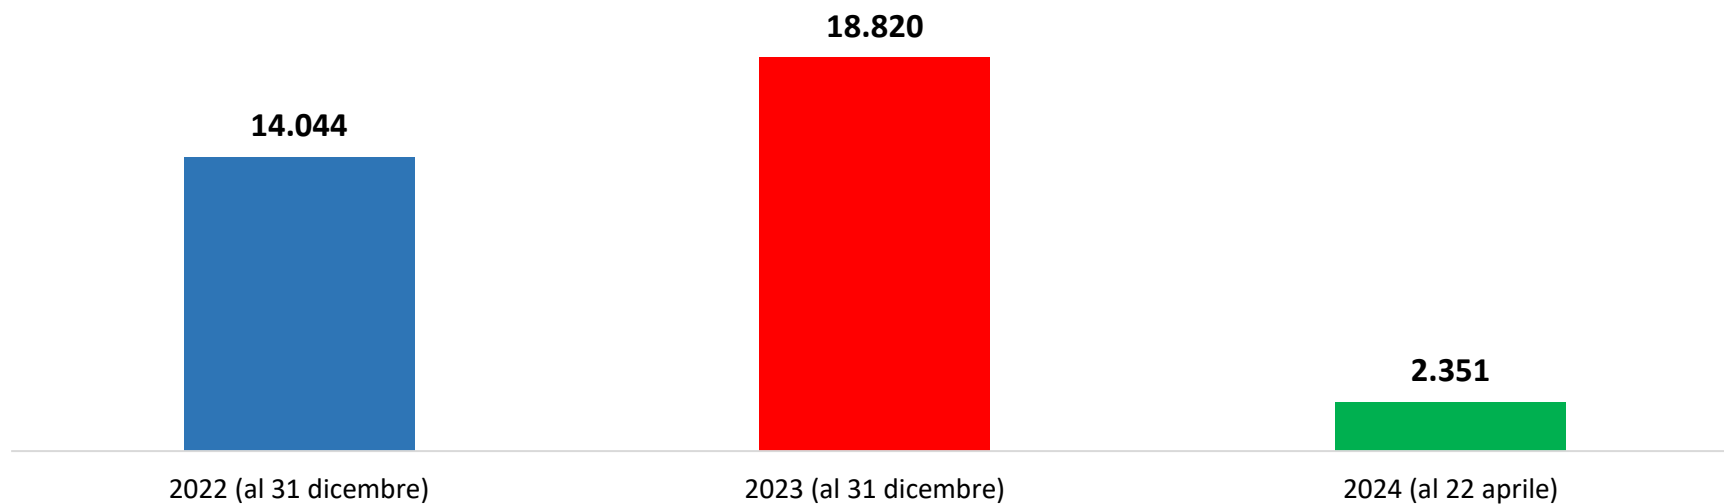

Il grafico illustra la situazione relativa al numero dei migranti sbarcati a decorrere dal 1 gennaio 2024 al 24 aprile 2024* comparati con i dati riferiti allo stesso periodo degli anni 2022 e 2023

*I dati si riferiscono agli eventi di sbarco rilevati entro le ore 8:00 del giorno di riferimento.

Fonte: Dipartimento della Pubblica sicurezza. I dati sono suscettibili di successivo consolidamento.

Migranti sbarcati per giorno al 24 aprile 2024* - mese di aprile

*I dati si riferiscono agli eventi di sbarco rilevati entro le ore 8:00 del giorno di riferimento

*il dato potrebbe ricomprendere immigrati per i quali sono ancora in corso le attività di identificazione.

**I dati si riferiscono agli eventi di sbarco rilevati entro le ore 8:00 del giorno di riferimento.

Fonte: Dipartimento della Pubblica sicurezza. I dati sono suscettibili di successivo consolidamento.

Minori stranieri non accompagnati sbarcati:

Anno 2022: 14.044

Anno 2023: 18.820

Anno 2024: 2.351

Fonte: Dipartimento della Pubblica sicurezza. I dati sono suscettibili di successivo consolidamento.