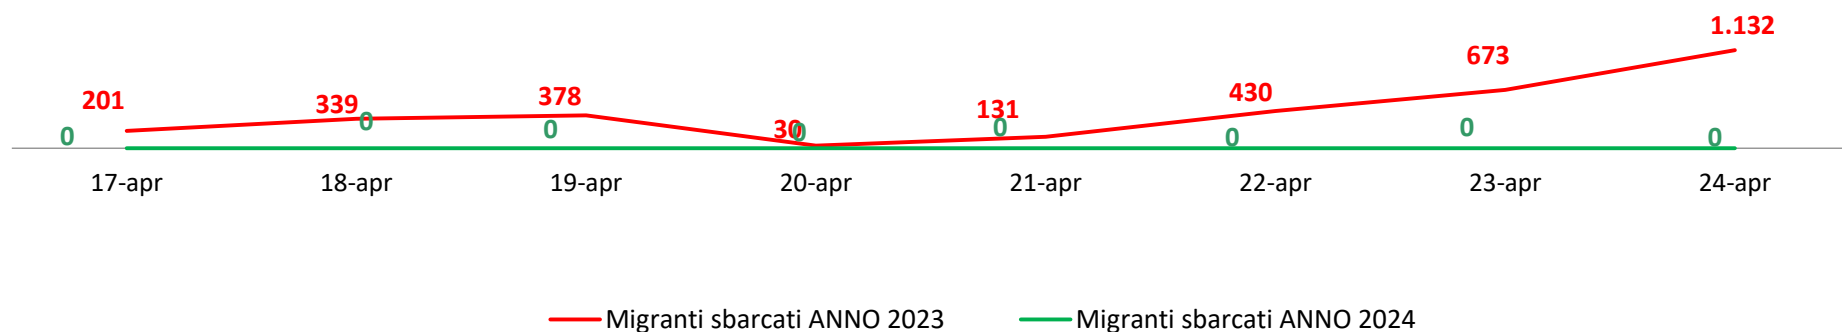

Il grafico illustra la situazione relativa al numero dei migranti sbarcati a decorrere dal 1 gennaio 2024 al 24 aprile 2024* comparati con i dati riferiti allo stesso periodo degli anni 2022 e 2023

*I dati si riferiscono agli eventi di sbarco rilevati entro le ore 8:00 del giorno di riferimento.

Fonte: Dipartimento della Pubblica sicurezza. I dati sono suscettibili di successivo consolidamento.

Migranti sbarcati* - confronto corrispondente periodo anno precedente

*I dati si riferiscono agli eventi di sbarco rilevati entro le ore 8:00 del giorno di riferimento

Fonte: Dipartimento della Pubblica sicurezza. I dati sono suscettibili di successivo consolidamento.

Migranti sbarcati per giorno al 24 aprile 2024* - mese di aprile

*I dati si riferiscono agli eventi di sbarco rilevati entro le ore 8:00 del giorno di riferimento

Fonte: Dipartimento della Pubblica sicurezza. I dati sono suscettibili di successivo consolidamento.

Comparazione migranti sbarcati negli anni 2022/2023/2024

2022:105.131

2023:157.651

2024:16.090*

*I dati si riferiscono agli eventi di sbarco rilevati entro le ore 8:00 del giorno di riferimento.