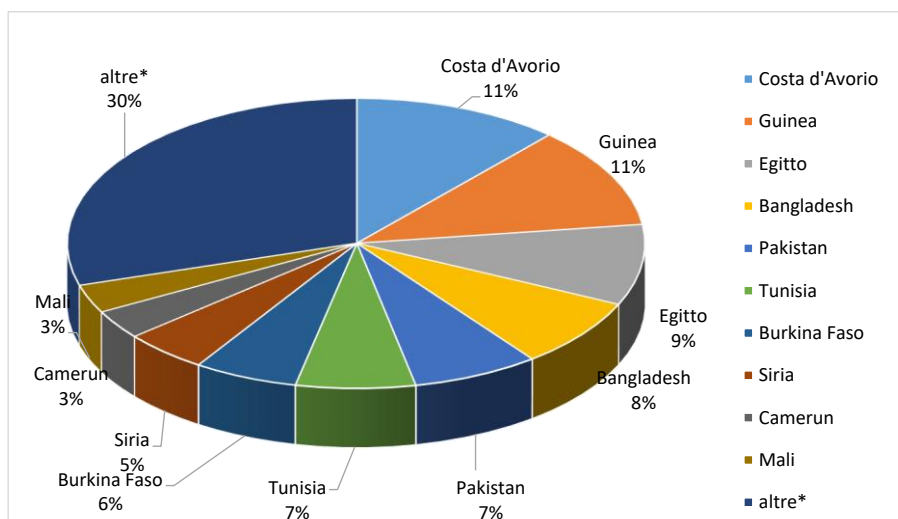

Nazionalità dichiarate al momento dello sbarco anno 2023 (aggiornato al 24 luglio 2023)	
Costa d'Avorio	9.961
Guinea	9.785
Egitto	7.751
Bangladesh	6.670
Pakistan	6.087
Tunisia	5.744
Burkina Faso	4.987
Siria	4.053
Camerun	2.789
Mali	2.731
altre*	25.574
Totale**	86.132

*il dato potrebbe ricomprendere immigrati per i quali sono ancora in corso le attività di identificazione.

**I dati si riferiscono agli eventi di sbarco rilevati entro le ore 8:00 del giorno di riferimento.

Fonte: Dipartimento della Pubblica sicurezza. I dati sono suscettibili di successivo consolidamento.