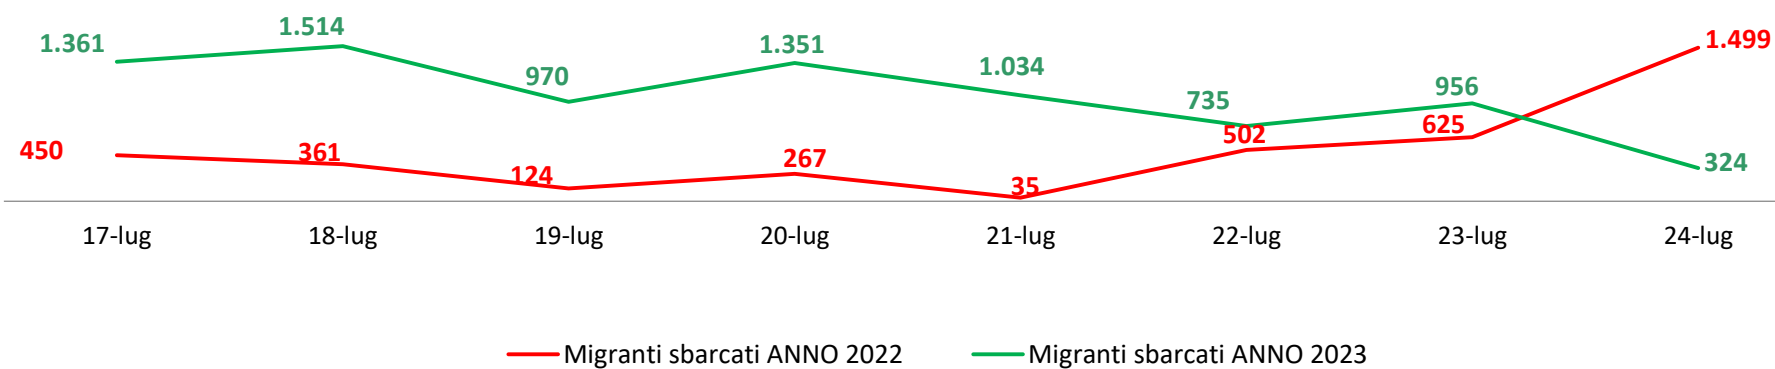

Il grafico illustra la situazione relativa al numero dei migranti sbarcati a decorrere dal 1 gennaio 2023 al 24 luglio 2023* comparati con i dati riferiti allo stesso periodo degli anni 2021 e 2022

*I dati si riferiscono agli eventi di sbarco rilevati entro le ore 8:00 del giorno di riferimento.

Fonte: Dipartimento della Pubblica sicurezza. I dati sono suscettibili di successivo consolidamento.

Migranti sbarcati* - confronto corrispondente periodo anno precedente

*I dati si riferiscono agli eventi di sbarco rilevati entro le ore 8:00 del giorno di riferimento

Fonte: Dipartimento della Pubblica sicurezza. I dati sono suscettibili di successivo consolidamento.

Migranti sbarcati per giorno al 24 Luglio 2023* - mese di Luglio

*I dati si riferiscono agli eventi di sbarco rilevati entro le ore 8:00 del giorno di riferimento

Fonte: Dipartimento della Pubblica sicurezza. I dati sono suscettibili di successivo consolidamento.

Comparazione migranti sbarcati negli anni 2021/2022/2023

2021:67.477

2022:105.131

2023:86.132*

Fonte: Dipartimento della Pubblica sicurezza. I dati sono suscettibili di successivo consolidamento.