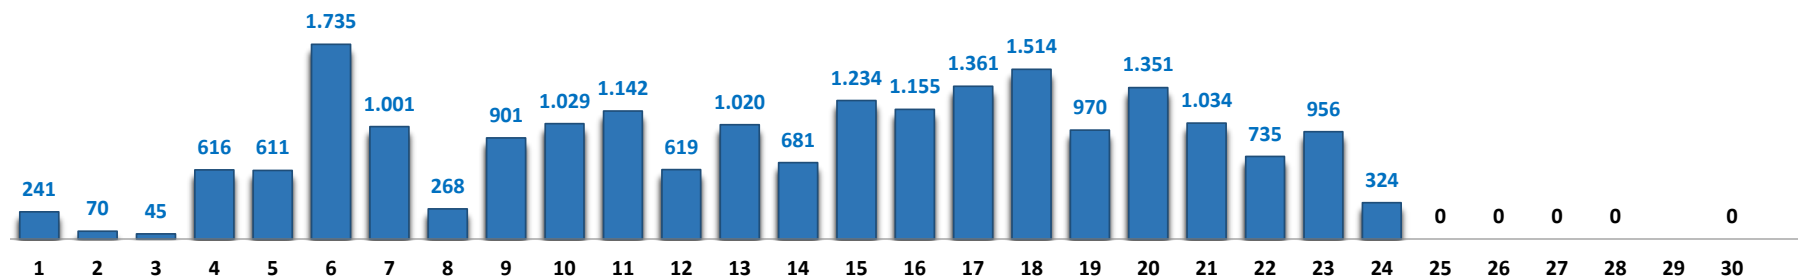

Il grafico illustra la situazione relativa al numero dei migranti sbarcati a decorrere dal 1 gennaio 2023 al 24 luglio 2023* comparati con i dati riferiti allo stesso periodo degli anni 2021 e 2022

*I dati si riferiscono agli eventi di sbarco rilevati entro le ore 8:00 del giorno di riferimento.

Fonte: Dipartimento della Pubblica sicurezza. I dati sono suscettibili di successivo consolidamento.

Migranti sbarcati* - confronto corrispondente periodo anno precedente

*I dati si riferiscono agli eventi di sbarco rilevati entro le ore 8:00 del giorno di riferimento

Fonte: Dipartimento della Pubblica sicurezza. I dati sono suscettibili di successivo consolidamento.

Migranti sbarcati per giorno al 24 Luglio 2023* - mese di Luglio

*I dati si riferiscono agli eventi di sbarco rilevati entro le ore 8:00 del giorno di riferimento

Fonte: Dipartimento della Pubblica sicurezza. I dati sono suscettibili di successivo consolidamento.

Comparazione migranti sbarcati negli anni 2021/2022/2023

2021:67.477

2022:105.131

2023:86.132*

Fonte: Dipartimento della Pubblica sicurezza. I dati sono suscettibili di successivo consolidamento.