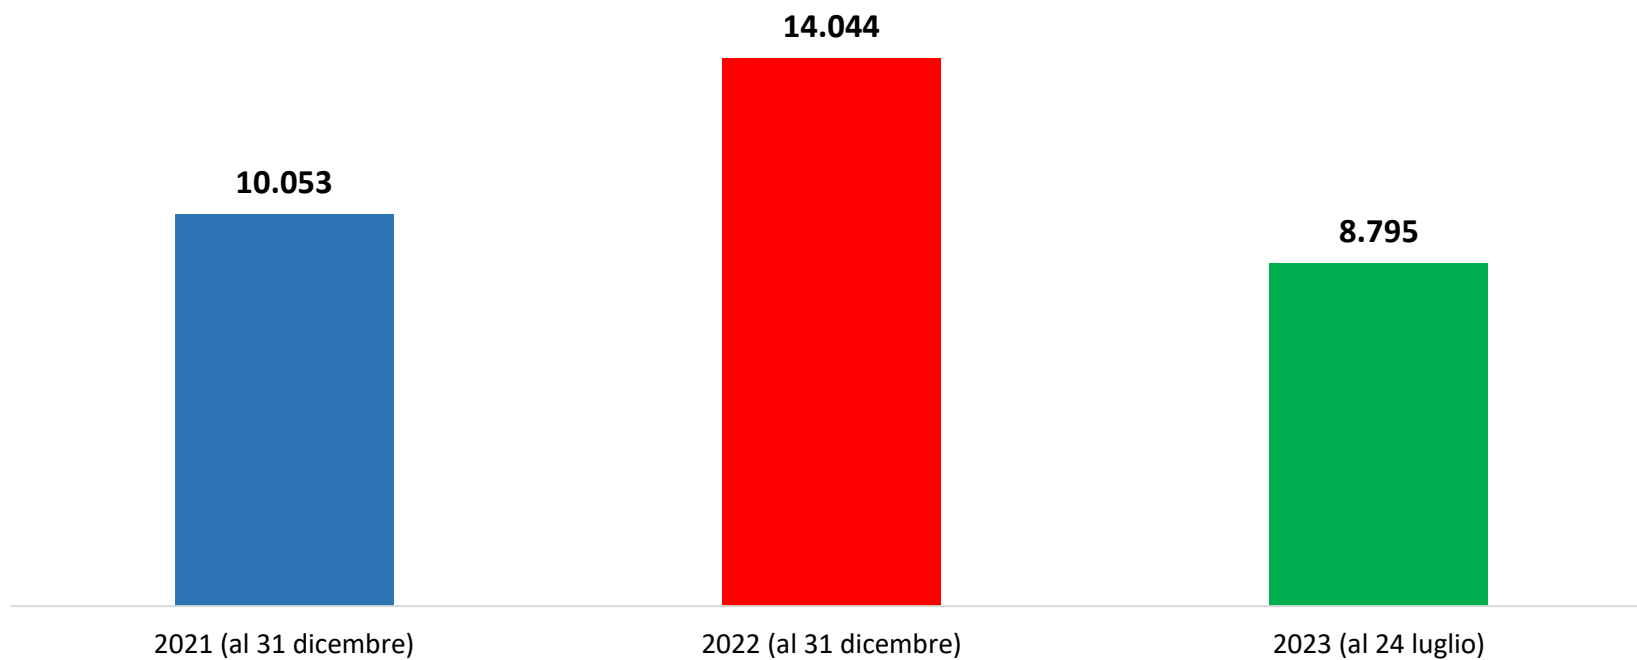

Il grafico illustra la situazione relativa al numero dei migranti sbarcati a decorrere dal 1 gennaio 2023 al 24 luglio 2023* comparati con i dati riferiti allo stesso periodo degli anni 2021 e 2022

*I dati si riferiscono agli eventi di sbarco rilevati entro le ore 8:00 del giorno di riferimento.

Fonte: Dipartimento della Pubblica sicurezza. I dati sono suscettibili di successivo consolidamento.

Migranti sbarcati* - confronto corrispondente periodo anno precedente

*I dati si riferiscono agli eventi di sbarco rilevati entro le ore 8:00 del giorno di riferimento

*il dato potrebbe ricomprendere immigrati per i quali sono ancora in corso le attività di identificazione.

**I dati si riferiscono agli eventi di sbarco rilevati entro le ore 8:00 del giorno di riferimento.

Fonte: Dipartimento della Pubblica sicurezza. I dati sono suscettibili di successivo consolidamento.

Minori stranieri non accompagnati sbarcati:

Anno 2021: 10.053

Anno 2022: 14.044

Anno 2023: 8.795

Fonte: Dipartimento della Pubblica sicurezza. I dati sono suscettibili di successivo consolidamento.