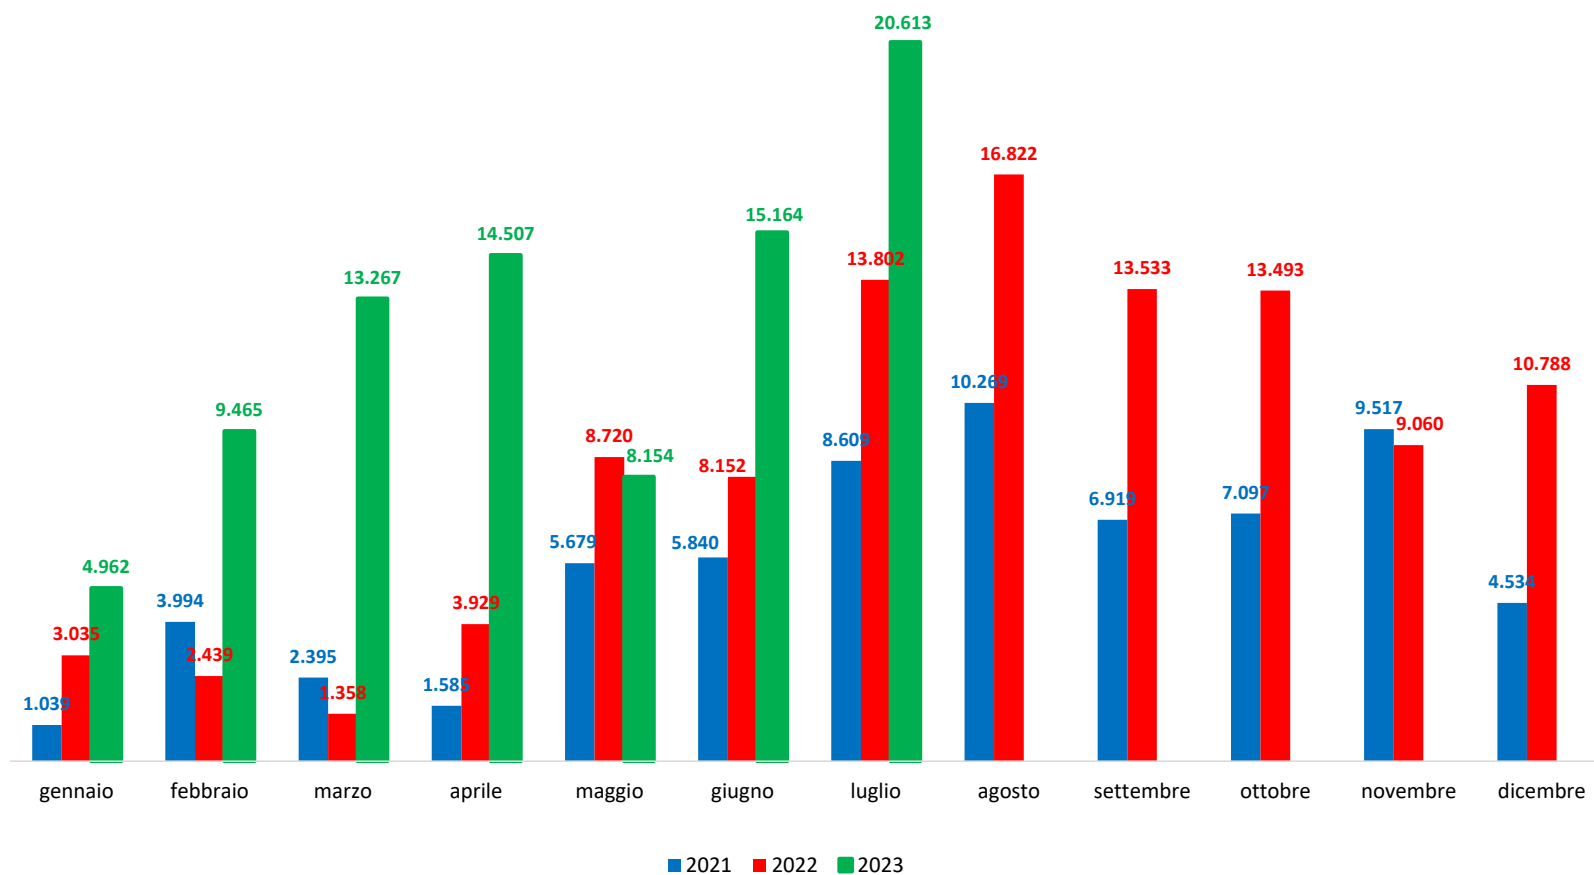

Il grafico illustra la situazione relativa al numero dei migranti sbarcati a decorrere dal 1 gennaio 2023 al 24 luglio 2023* comparati con i dati riferiti allo stesso periodo degli anni 2021 e 2022

*I dati si riferiscono agli eventi di sbarco rilevati entro le ore 8:00 del giorno di riferimento.

Fonte: Dipartimento della Pubblica sicurezza. I dati sono suscettibili di successivo consolidamento.

Migranti sbarcati* - confronto corrispondente periodo anno precedente

*I dati si riferiscono agli eventi di sbarco rilevati entro le ore 8:00 del giorno di riferimento

Fonte: Dipartimento della Pubblica sicurezza. I dati sono suscettibili di successivo consolidamento.

Migranti sbarcati per giorno al 24 Luglio 2023* - mese di Luglio

*I dati si riferiscono agli eventi di sbarco rilevati entro le ore 8:00 del giorno di riferimento

Fonte: Dipartimento della Pubblica sicurezza. I dati sono suscettibili di successivo consolidamento.

Comparazione migranti sbarcati negli anni 2021/2022/2023

2021:67.477

2022:105.131

2023:86.132*

Fonte: Dipartimento della Pubblica sicurezza. I dati sono suscettibili di successivo consolidamento.