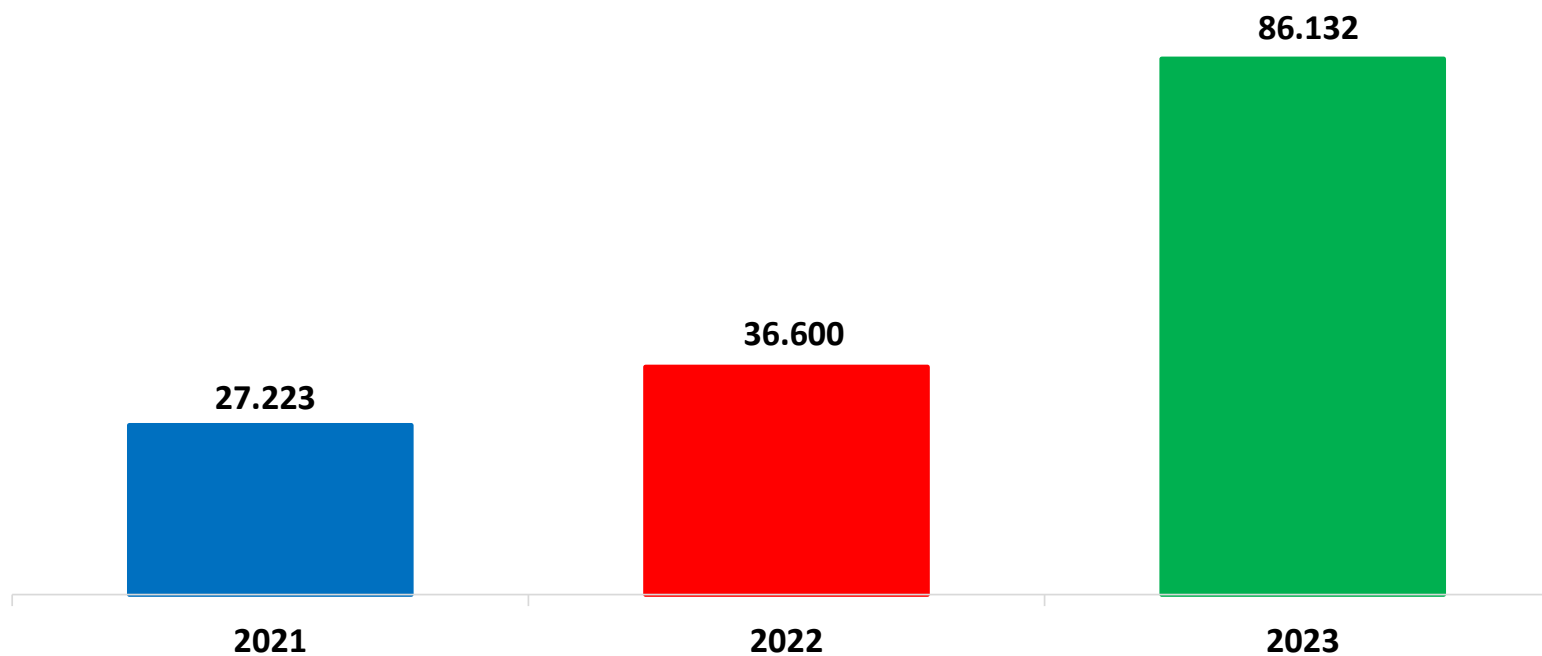

Il grafico illustra la situazione relativa al numero dei migranti sbarcati a decorrere dal 1 gennaio 2023 al 24 luglio 2023* comparati con i dati riferiti allo stesso periodo degli anni 2021 e 2022

*I dati si riferiscono agli eventi di sbarco rilevati entro le ore 8:00 del giorno di riferimento.

Fonte: Dipartimento della Pubblica sicurezza. I dati sono suscettibili di successivo consolidamento.

Migranti sbarcati* - confronto corrispondente periodo anno precedente

*I dati si riferiscono agli eventi di sbarco rilevati entro le ore 8:00 del giorno di riferimento

Fonte: Dipartimento della Pubblica sicurezza. I dati sono suscettibili di successivo consolidamento.

Migranti sbarcati per giorno al 24 Luglio 2023* - mese di Luglio

*I dati si riferiscono agli eventi di sbarco rilevati entro le ore 8:00 del giorno di riferimento

Fonte: Dipartimento della Pubblica sicurezza. I dati sono suscettibili di successivo consolidamento.

Comparazione migranti sbarcati negli anni 2021/2022/2023

2021:67.477

2022:105.131

2023:86.132*

Fonte: Dipartimento della Pubblica sicurezza. I dati sono suscettibili di successivo consolidamento.