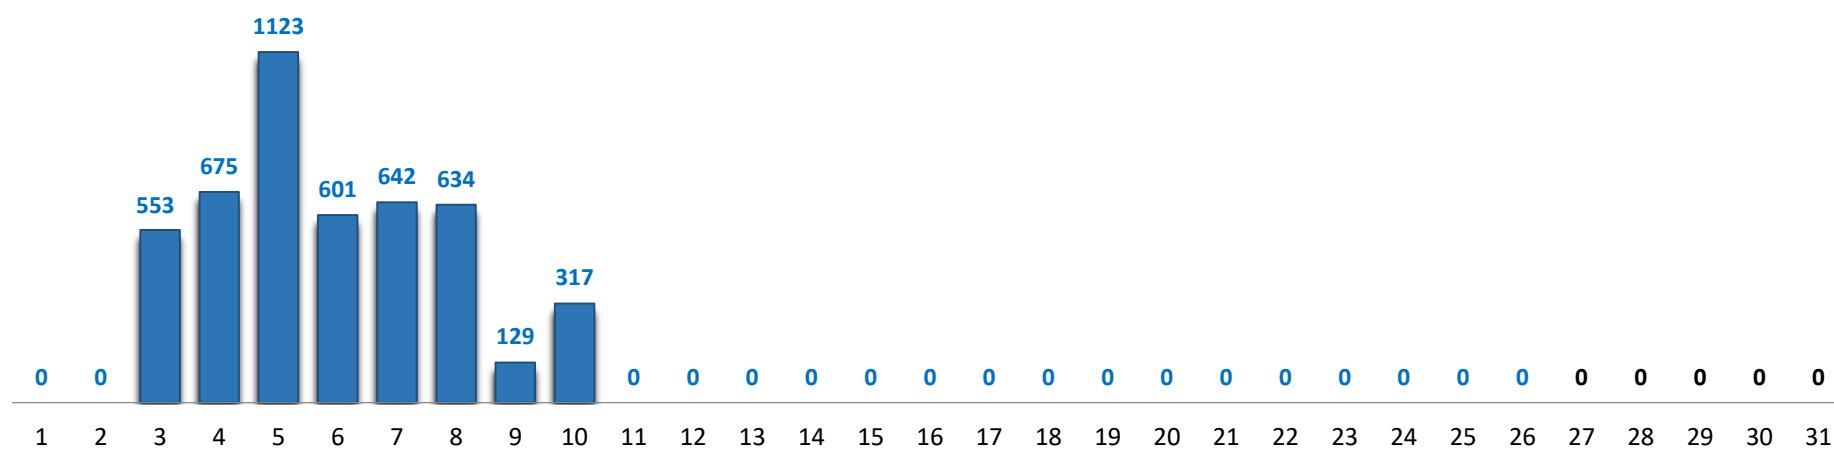

Il grafico illustra la situazione relativa al numero dei migranti sbarcati a decorrere dal 1 gennaio 2024 al 26 aprile 2024* comparati con i dati riferiti allo stesso periodo degli anni 2022 e 2023

*I dati si riferiscono agli eventi di sbarco rilevati entro le ore 8:00 del giorno di riferimento.

Fonte: Dipartimento della Pubblica sicurezza. I dati sono suscettibili di successivo consolidamento.

Migranti sbarcati* - confronto corrispondente periodo anno precedente

*I dati si riferiscono agli eventi di sbarco rilevati entro le ore 8:00 del giorno di riferimento

Fonte: Dipartimento della Pubblica sicurezza. I dati sono suscettibili di successivo consolidamento.

Migranti sbarcati per giorno al 26 aprile 2024* - mese di aprile

*I dati si riferiscono agli eventi di sbarco rilevati entro le ore 8:00 del giorno di riferimento

Fonte: Dipartimento della Pubblica sicurezza. I dati sono suscettibili di successivo consolidamento.

Comparazione migranti sbarcati negli anni 2022/2023/2024

2022:105.131

2023:157.651

2024:16.090*

*I dati si riferiscono agli eventi di sbarco rilevati entro le ore 8:00 del giorno di riferimento.