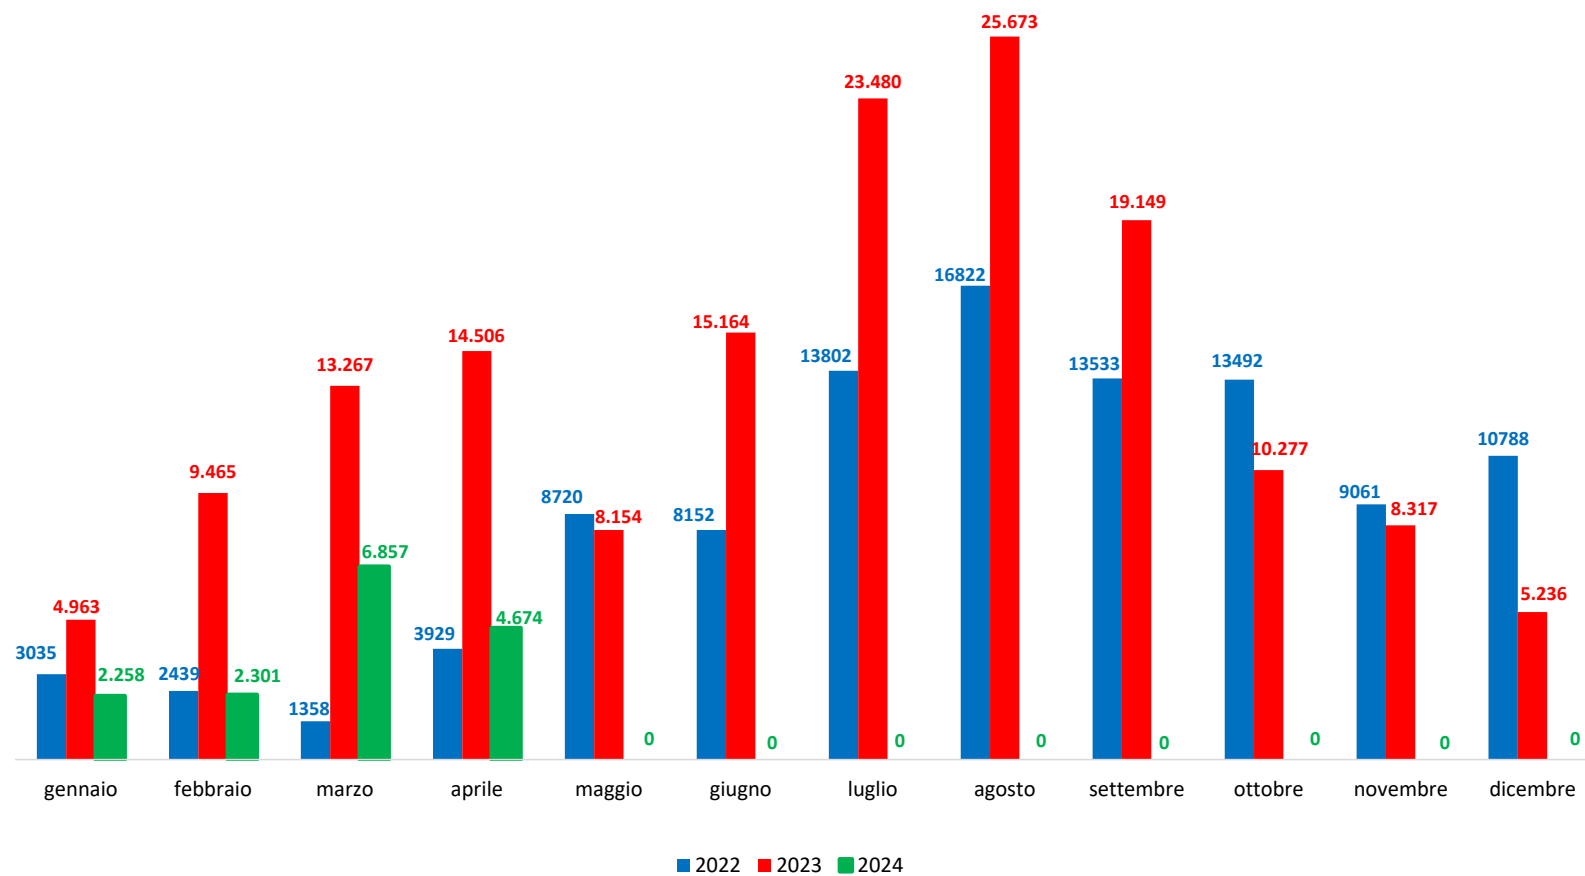

Il grafico illustra la situazione relativa al numero dei migranti sbarcati a decorrere dal 1 gennaio 2024 al 26 aprile 2024* comparati con i dati riferiti allo stesso periodo degli anni 2022 e 2023

*I dati si riferiscono agli eventi di sbarco rilevati entro le ore 8:00 del giorno di riferimento.

Fonte: Dipartimento della Pubblica sicurezza. I dati sono suscettibili di successivo consolidamento.

Migranti sbarcati* - confronto corrispondente periodo anno precedente

*I dati si riferiscono agli eventi di sbarco rilevati entro le ore 8:00 del giorno di riferimento

Fonte: Dipartimento della Pubblica sicurezza. I dati sono suscettibili di successivo consolidamento.

Migranti sbarcati per giorno al 26 aprile 2024* - mese di aprile

*I dati si riferiscono agli eventi di sbarco rilevati entro le ore 8:00 del giorno di riferimento

Fonte: Dipartimento della Pubblica sicurezza. I dati sono suscettibili di successivo consolidamento.

Comparazione migranti sbarcati negli anni 2022/2023/2024

2022:105.131

2023:157.651

2024:16.090*

*I dati si riferiscono agli eventi di sbarco rilevati entro le ore 8:00 del giorno di riferimento.