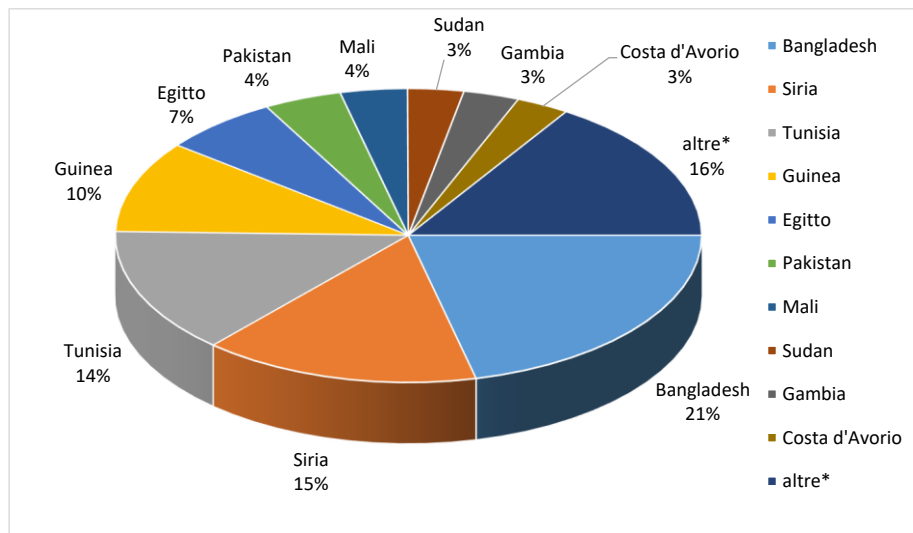

Nazionalità dichiarate al momento dello sbarco anno 2024 (aggiornato al 26 aprile 2024)	
Bangladesh	3.425
Siria	2.460
Tunisia	2.224
Guinea	1.629
Egitto	1.037
Pakistan	690
Mali	596
Sudan	497
Gambia	495
Costa d'Avorio	472
altre*	2.565
Totale**	16.090

*il dato potrebbe ricomprendere immigrati per i quali sono ancora in corso le attività di identificazione.

**I dati si riferiscono agli eventi di sbarco rilevati entro le ore 8:00 del giorno di riferimento.

Fonte: Dipartimento della Pubblica sicurezza. I dati sono suscettibili di successivo consolidamento.