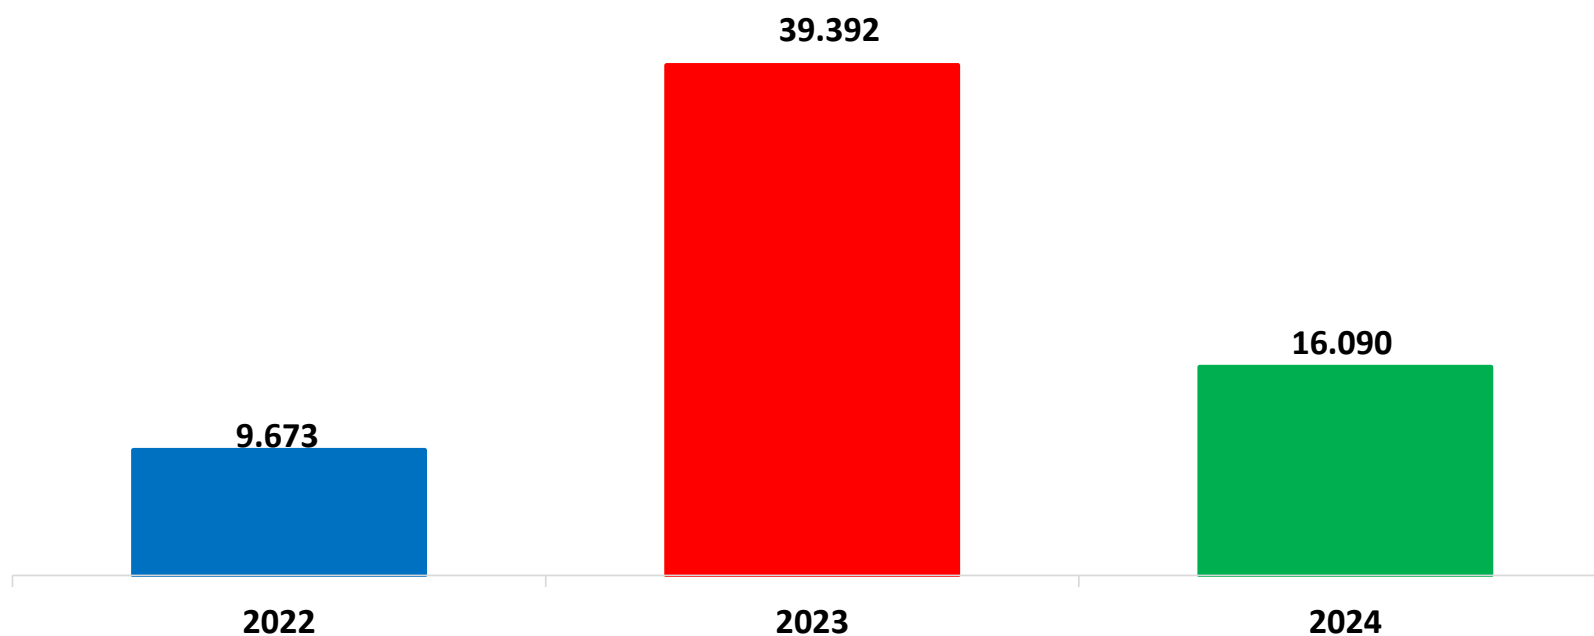

Il grafico illustra la situazione relativa al numero dei migranti sbarcati a decorrere dal 1 gennaio 2024 al 26 aprile 2024* comparati con i dati riferiti allo stesso periodo degli anni 2022 e 2023

*I dati si riferiscono agli eventi di sbarco rilevati entro le ore 8:00 del giorno di riferimento.

Fonte: Dipartimento della Pubblica sicurezza. I dati sono suscettibili di successivo consolidamento.

Migranti sbarcati* - confronto corrispondente periodo anno precedente

*I dati si riferiscono agli eventi di sbarco rilevati entro le ore 8:00 del giorno di riferimento

Fonte: Dipartimento della Pubblica sicurezza. I dati sono suscettibili di successivo consolidamento.

Migranti sbarcati per giorno al 26 aprile 2024* - mese di aprile

*I dati si riferiscono agli eventi di sbarco rilevati entro le ore 8:00 del giorno di riferimento

Fonte: Dipartimento della Pubblica sicurezza. I dati sono suscettibili di successivo consolidamento.

Comparazione migranti sbarcati negli anni 2022/2023/2024

2022:105.131

2023:157.651

2024:16.090*

*I dati si riferiscono agli eventi di sbarco rilevati entro le ore 8:00 del giorno di riferimento.