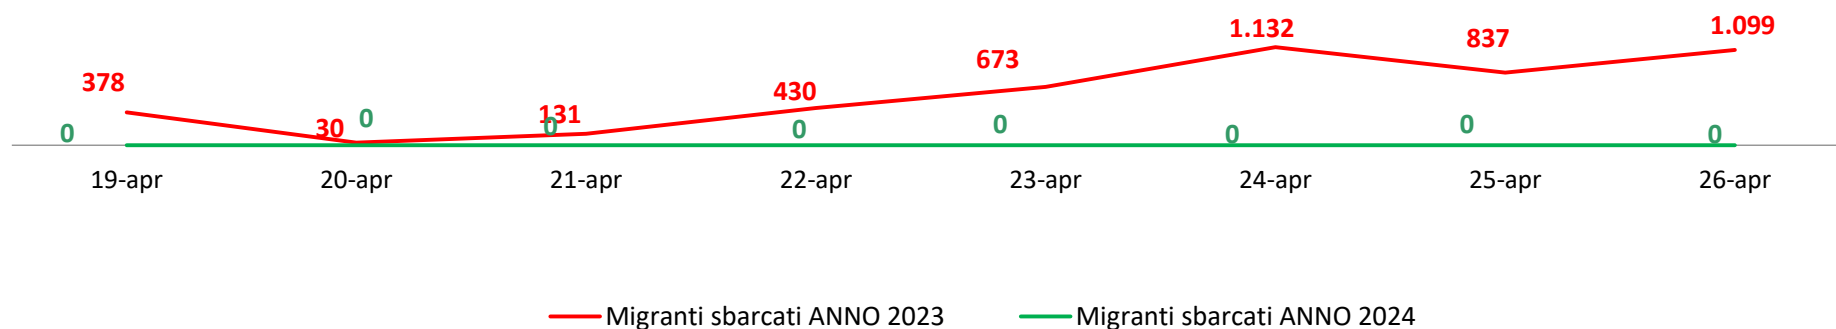

Il grafico illustra la situazione relativa al numero dei migranti sbarcati a decorrere dal 1 gennaio 2024 al 26 aprile 2024* comparati con i dati riferiti allo stesso periodo degli anni 2022 e 2023

*I dati si riferiscono agli eventi di sbarco rilevati entro le ore 8:00 del giorno di riferimento.

Fonte: Dipartimento della Pubblica sicurezza. I dati sono suscettibili di successivo consolidamento.

Migranti sbarcati* - confronto corrispondente periodo anno precedente

*I dati si riferiscono agli eventi di sbarco rilevati entro le ore 8:00 del giorno di riferimento

Fonte: Dipartimento della Pubblica sicurezza. I dati sono suscettibili di successivo consolidamento.

Migranti sbarcati per giorno al 26 aprile 2024* - mese di aprile

*I dati si riferiscono agli eventi di sbarco rilevati entro le ore 8:00 del giorno di riferimento

Fonte: Dipartimento della Pubblica sicurezza. I dati sono suscettibili di successivo consolidamento.

Comparazione migranti sbarcati negli anni 2022/2023/2024

2022:105.131

2023:157.651

2024:16.090*

*I dati si riferiscono agli eventi di sbarco rilevati entro le ore 8:00 del giorno di riferimento.