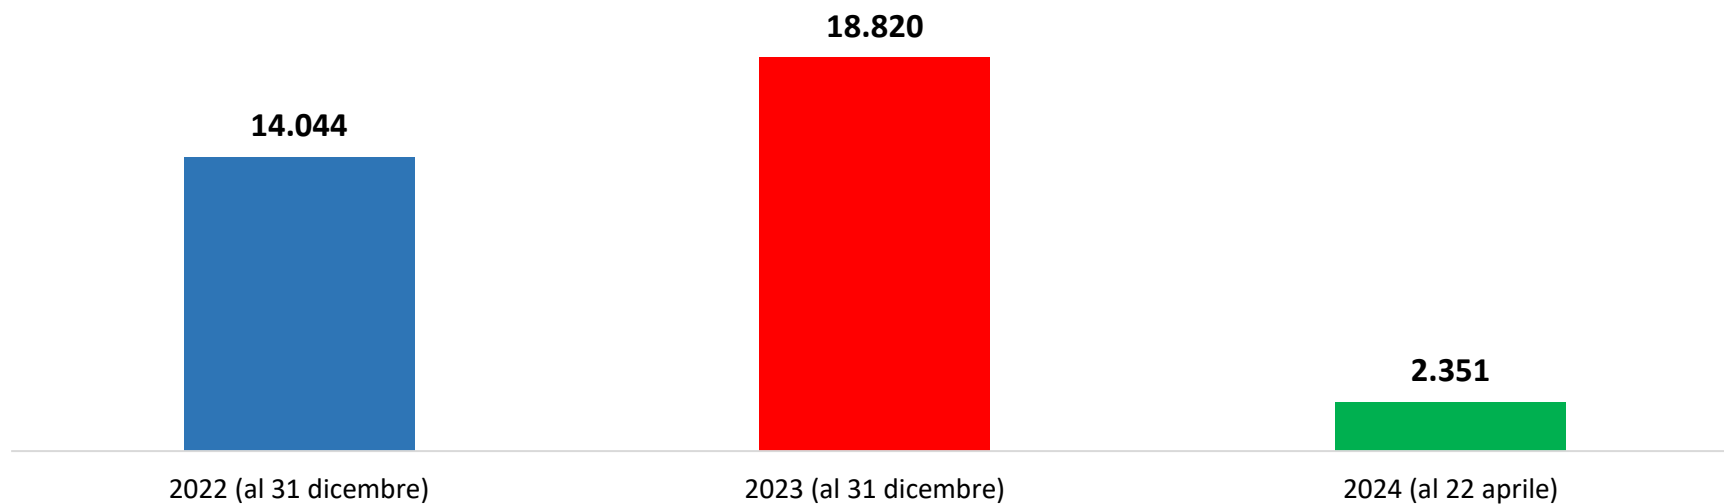

Il grafico illustra la situazione relativa al numero dei migranti sbarcati a decorrere dal 1 gennaio 2024 al 26 aprile 2024* comparati con i dati riferiti allo stesso periodo degli anni 2022 e 2023

*I dati si riferiscono agli eventi di sbarco rilevati entro le ore 8:00 del giorno di riferimento.

Fonte: Dipartimento della Pubblica sicurezza. I dati sono suscettibili di successivo consolidamento.

Migranti sbarcati per giorno al 26 aprile 2024* - mese di aprile

*I dati si riferiscono agli eventi di sbarco rilevati entro le ore 8:00 del giorno di riferimento

*il dato potrebbe ricomprendere immigrati per i quali sono ancora in corso le attività di identificazione.

**I dati si riferiscono agli eventi di sbarco rilevati entro le ore 8:00 del giorno di riferimento.

Fonte: Dipartimento della Pubblica sicurezza. I dati sono suscettibili di successivo consolidamento.

Minori stranieri non accompagnati sbarcati:

Anno 2022: 14.044

Anno 2023: 18.820

Anno 2024: 2.351

Fonte: Dipartimento della Pubblica sicurezza. I dati sono suscettibili di successivo consolidamento.