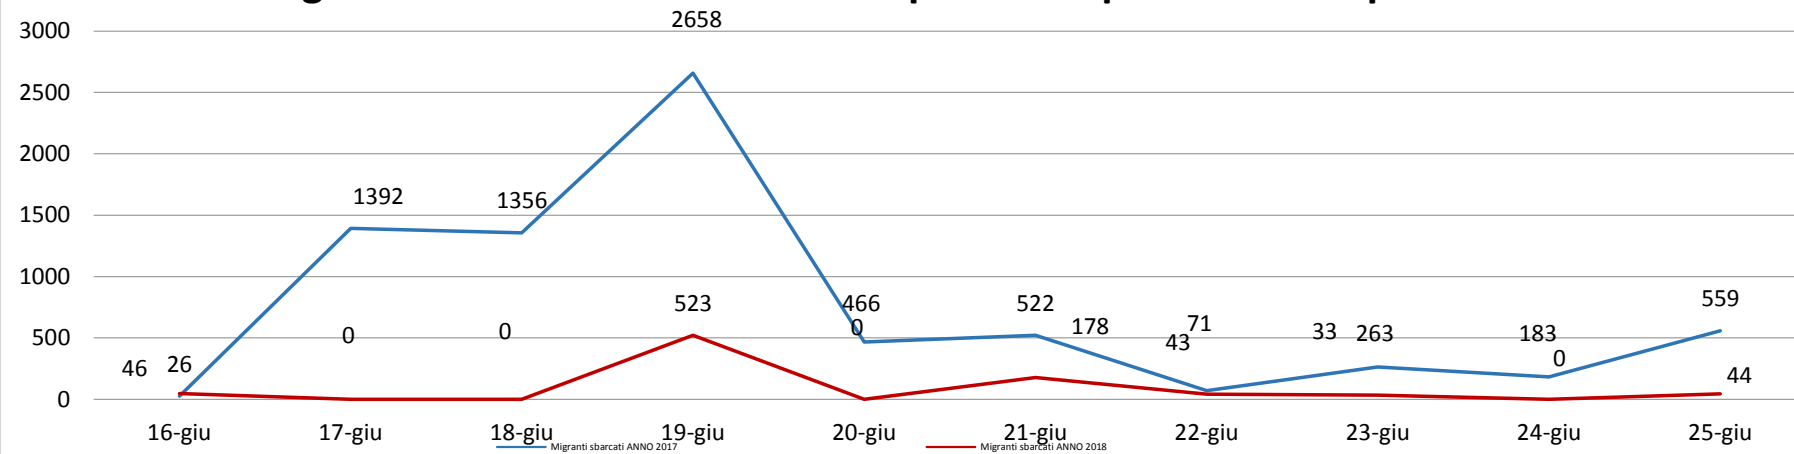

Il grafico illustra la situazione relativa al numero dei migranti sbarcati a decorrere dal 1 gennaio 2018 fino al 26 giugno 2018* comparati con i dati riferiti allo stesso periodo degli anni 2016 (-74,19%) e 2017 (-77,39%)

*I dati si riferiscono agli eventi di sbarco rilevati entro le ore 8:00 del giorno di riferimento

Fonte: Dipartimento della Pubblica sicurezza

** -83,69% rispetto al 2017 e -82,22% rispetto al 2016

Migranti sbarcati - confronto corrispondente periodo anno precedente

Fonte: Dipartimento della Pubblica sicurezza

Comparazione migranti sbarcati negli anni 2016/2017/2018

2016: 181.436

2017: 119.369

2018: 16.551 (dato al 26 Giugno 2018)

Fonte: Dipartimento della Pubblica sicurezza

**Porti maggiormente interessati dagli sbarchi dal 01/01/2018
al 26/06/2018**

Fonte: Dipartimento della Pubblica sicurezza

Nazionalità dichiarate al momento dello sbarco anno 2018 (aggiornato al 26/06/2018)	
Tunisia	3.002
Eritrea	2.549
Sudan	1.391
Nigeria	1.229
Costa d'Avorio	1.026
Mali	875
Guinea	808
Pakistan	678
Iraq	605
Algeria	555
altre*	3.833
Totale	16.551