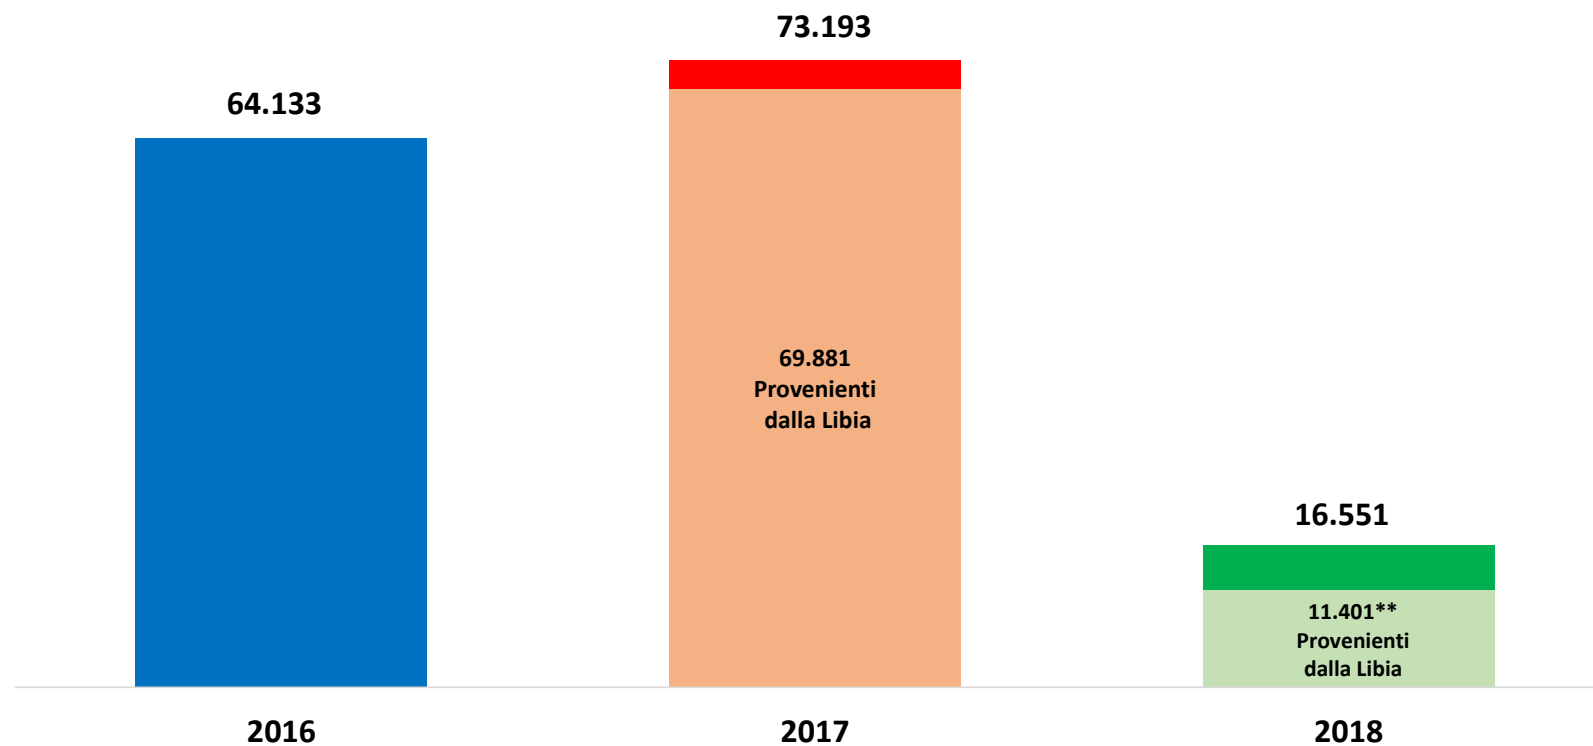

Il grafico illustra la situazione relativa al numero dei migranti sbarcati a decorrere dal 1 gennaio 2018 fino al 26 giugno 2018* comparati con i dati riferiti allo stesso periodo degli anni 2016 (-74,19%) e 2017 (-77,39%)

*I dati si riferiscono agli eventi di sbarco rilevati entro le ore 8:00 del giorno di riferimento

Fonte: Dipartimento della Pubblica sicurezza

** -83,69% rispetto al 2017 e -82,22% rispetto al 2016

Migranti sbarcati - confronto corrispondente periodo anno precedente

Fonte: Dipartimento della Pubblica sicurezza

Comparazione migranti sbarcati negli anni 2016/2017/2018

2016: 181.436

2017: 119.369

2018: 16.551 (dato al 26 Giugno 2018)

Fonte: Dipartimento della Pubblica sicurezza

**Porti maggiormente interessati dagli sbarchi dal 01/01/2018
al 26/06/2018**

Fonte: Dipartimento della Pubblica sicurezza

Nazionalità dichiarate al momento dello sbarco anno 2018 (aggiornato al 26/06/2018)	
Tunisia	3.002
Eritrea	2.549
Sudan	1.391
Nigeria	1.229
Costa d'Avorio	1.026
Mali	875
Guinea	808
Pakistan	678
Iraq	605
Algeria	555
altre*	3.833
Totale	16.551