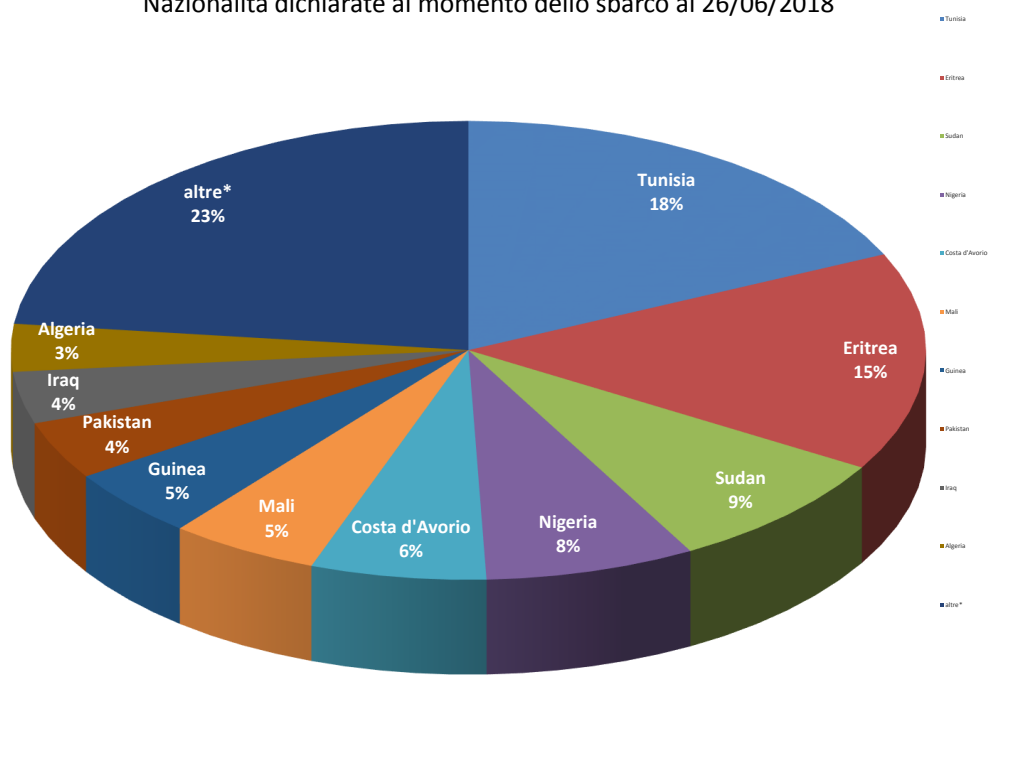

Il grafico illustra la situazione relativa al numero dei migranti sbarcati a decorrere dal 1 gennaio 2018 fino al 26 giugno 2018* comparati con i dati riferiti allo stesso periodo degli anni 2016 (-74,19%) e 2017 (-77,39%)

Fonte: Dipartimento della Pubblica sicurezza

Comparazione migranti sbarcati negli anni 2016/2017/2018

2016: 181.436

2017: 119.369

2018: 16.551 (dato al 26 Giugno 2018)

Fonte: Dipartimento della Pubblica sicurezza

**Porti maggiormente interessati dagli sbarchi dal 01/01/2018
al 26/06/2018**

Fonte: Dipartimento della Pubblica sicurezza

Nazionalità dichiarate al momento dello sbarco anno 2018 (aggiornato al 26/06/2018)	
Tunisia	3.002
Eritrea	2.549
Sudan	1.391
Nigeria	1.229
Costa d'Avorio	1.026
Mali	875
Guinea	808
Pakistan	678
Iraq	605
Algeria	555
altre*	3.833
Totale	16.551

*il dato potrebbe ricomprendere immigrati per i quali sono ancora in corso le attività di identificazione

Fonte: Dipartimento della Pubblica sicurezza

Nazionalità dichiarate al momento dello sbarco al 26/06/2018