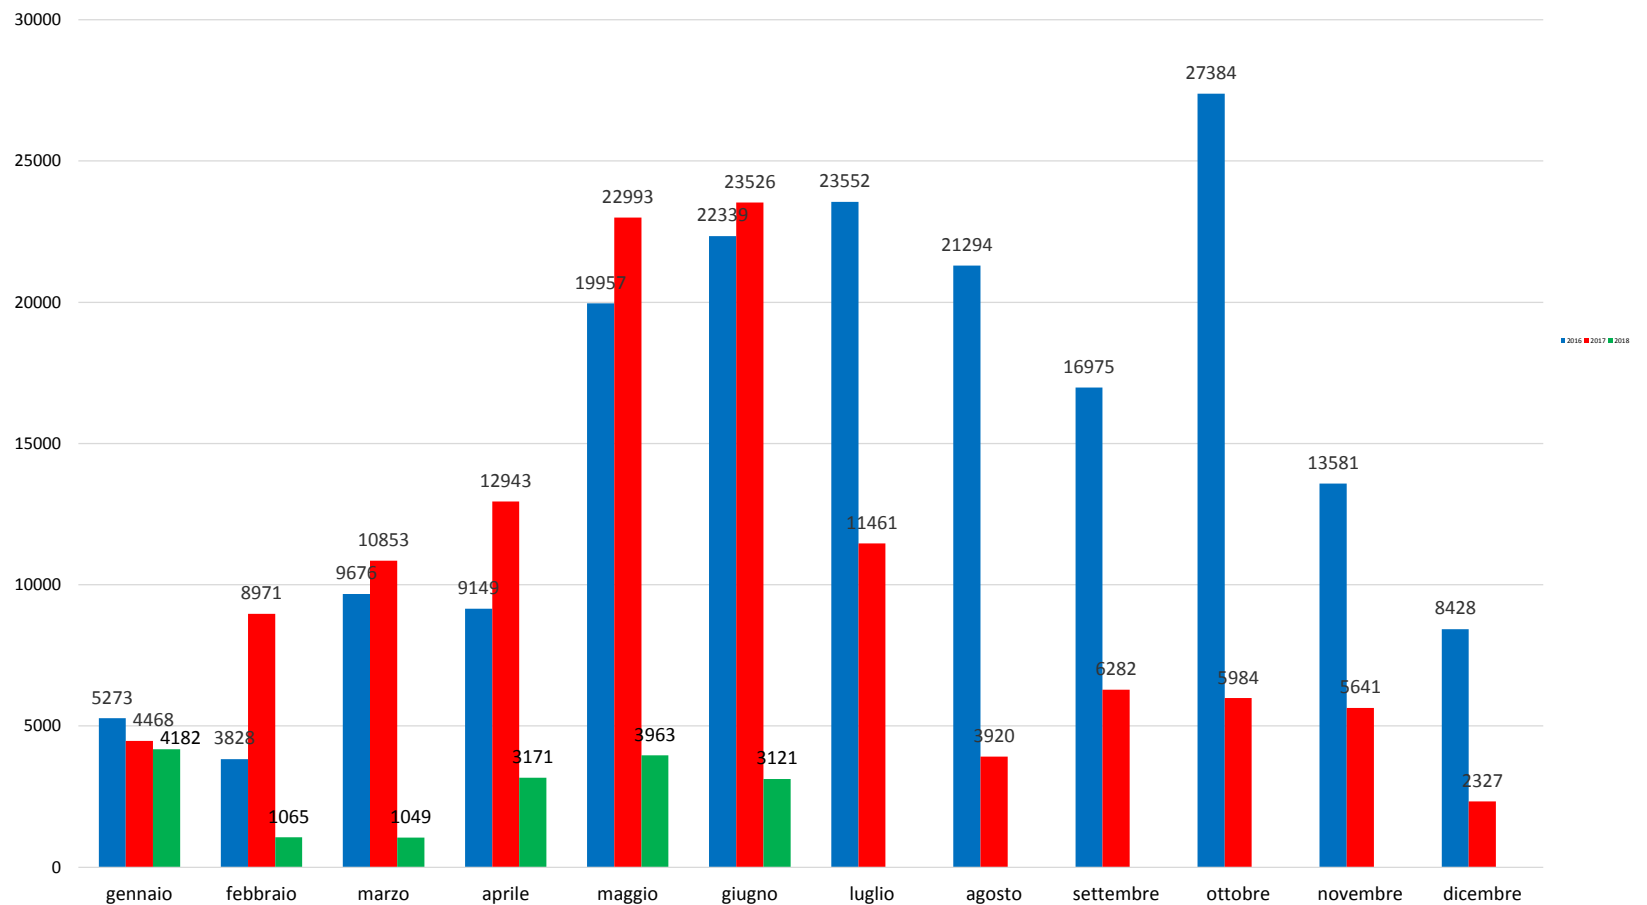

Il grafico illustra la situazione relativa al numero dei migranti sbarcati a decorrere dal 1 gennaio 2018 fino al 26 giugno 2018* comparati con i dati riferiti allo stesso periodo degli anni 2016 (-74,19%) e 2017 (-77,39%)

*I dati si riferiscono agli eventi di sbarco rilevati entro le ore 8:00 del giorno di riferimento

Fonte: Dipartimento della Pubblica sicurezza

** -83,69% rispetto al 2017 e -82,22% rispetto al 2016

Migranti sbarcati - confronto corrispondente periodo anno precedente

Fonte: Dipartimento della Pubblica sicurezza

Comparazione migranti sbarcati negli anni 2016/2017/2018

2016: 181.436

2017: 119.369

2018: 16.551 (dato al 26 Giugno 2018)

Fonte: Dipartimento della Pubblica sicurezza

**Porti maggiormente interessati dagli sbarchi dal 01/01/2018
al 26/06/2018**

Fonte: Dipartimento della Pubblica sicurezza

Nazionalità dichiarate al momento dello sbarco anno 2018 (aggiornato al 26/06/2018)	
Tunisia	3.002
Eritrea	2.549
Sudan	1.391
Nigeria	1.229
Costa d'Avorio	1.026
Mali	875
Guinea	808
Pakistan	678
Iraq	605
Algeria	555
altre*	3.833
Totale	16.551