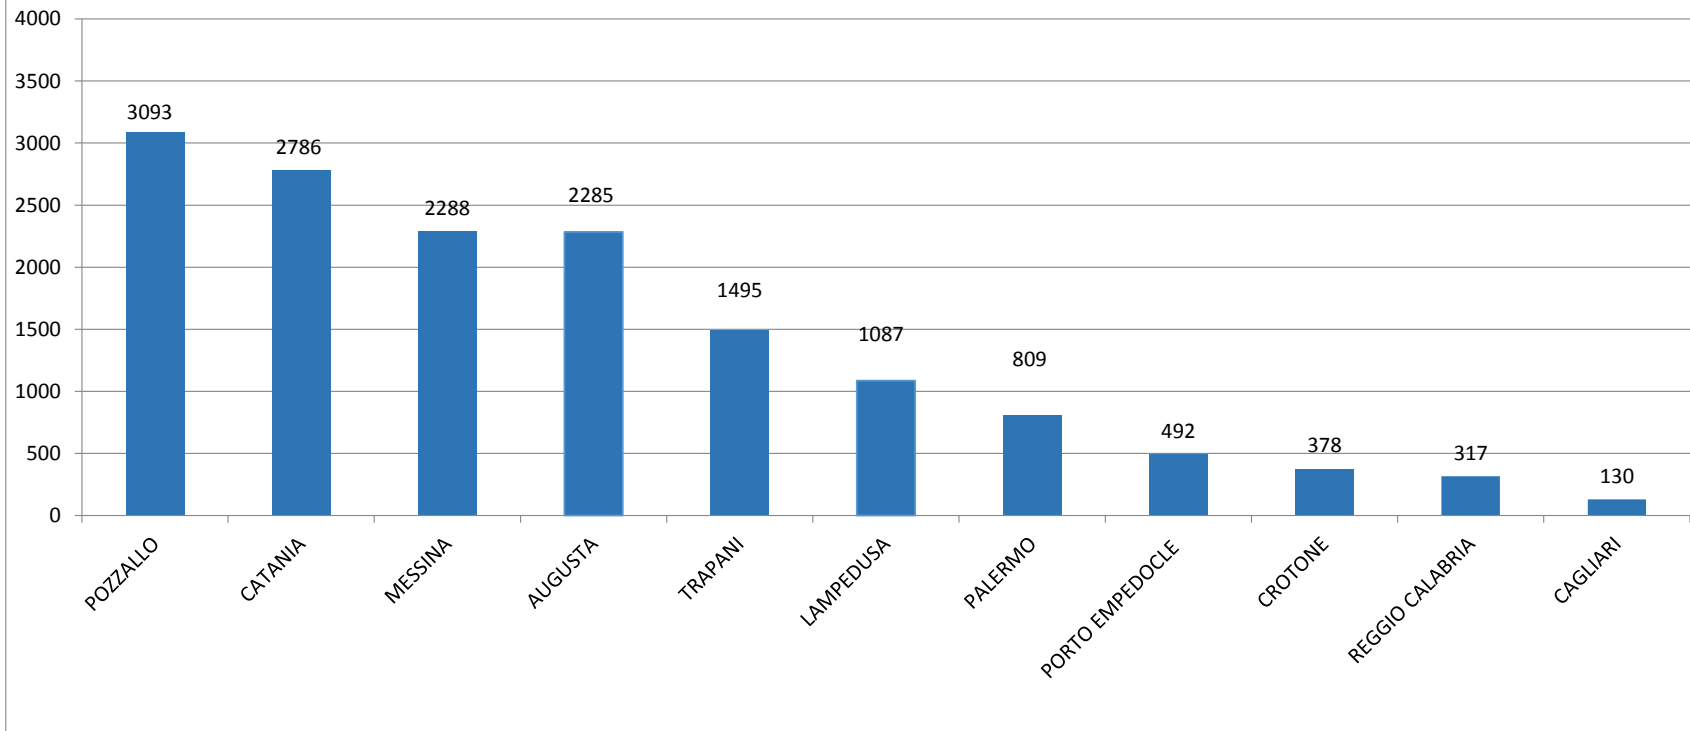

Il grafico illustra la situazione relativa al numero dei migranti sbarcati a decorrere dal 1 gennaio 2018 fino al 26 giugno 2018* comparati con i dati riferiti allo stesso periodo degli anni 2016 (-74,19%) e 2017 (-77,39%)

*I dati si riferiscono agli eventi di sbarco rilevati entro le ore 8:00 del giorno di riferimento

Fonte: Dipartimento della Pubblica sicurezza

** -83,69% rispetto al 2017 e -82,22% rispetto al 2016

Migranti sbarcati - confronto corrispondente periodo anno precedente

Fonte: Dipartimento della Pubblica sicurezza

Comparazione migranti sbarcati negli anni 2016/2017/2018

2016: 181.436

2017: 119.369

2018: 16.551 (dato al 26 Giugno 2018)

Fonte: Dipartimento della Pubblica sicurezza

**Porti maggiormente interessati dagli sbarchi dal 01/01/2018
al 26/06/2018**

Fonte: Dipartimento della Pubblica sicurezza

Nazionalità dichiarate al momento dello sbarco anno 2018 (aggiornato al 26/06/2018)	
Tunisia	3.002
Eritrea	2.549
Sudan	1.391
Nigeria	1.229
Costa d'Avorio	1.026
Mali	875
Guinea	808
Pakistan	678
Iraq	605
Algeria	555
altre*	3.833
Totale	16.551