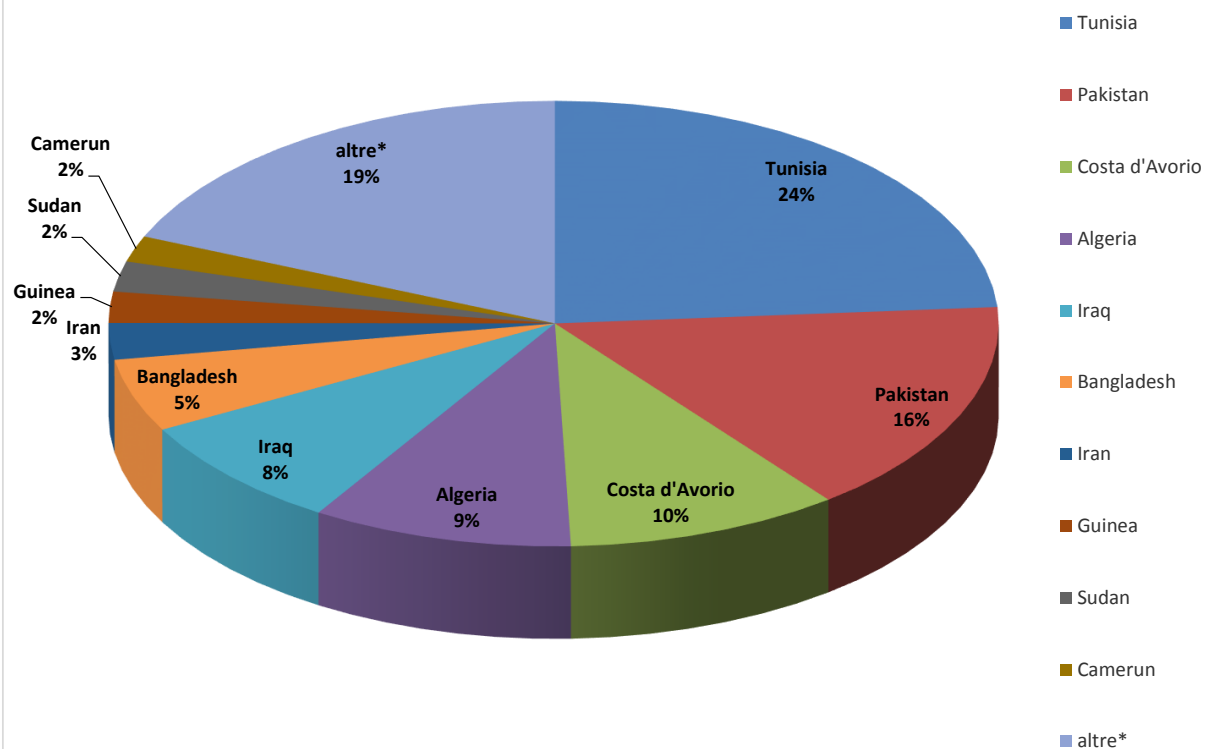

Il grafico illustra la situazione relativa al numero dei migranti sbarcati a decorrere dal 1 gennaio 2019 al 26 luglio 2019* comparati con i dati riferiti allo stesso periodo degli anni 2017 (-96,20%) e 2018 (-80,38%)

Fonte: Dipartimento della Pubblica sicurezza

Comparazione migranti sbarcati negli anni 2017/2018/2019

2017: 119.369 2018: 23.370 2019: 3.589 (dato al 26 luglio 2019)

Fonte: Dipartimento della Pubblica sicurezza

Nazionalità dichiarate al momento dello sbarco anno 2019 (aggiornato al 26 luglio 2019)	
Tunisia	855
Pakistan	563
Costa d'Avorio	356
Algeria	339
Iraq	295
Bangladesh	190
Iran	95
Guinea	81
Sudan	79
Camerun	68
altre*	668
Totale	3.589

*il dato potrebbe ricomprendere immigrati per i quali sono ancora in corso le attività di identificazione

Fonte: Dipartimento della Pubblica sicurezza

Nazionalità dichiarate al momento dello sbarco al 26 luglio 2019