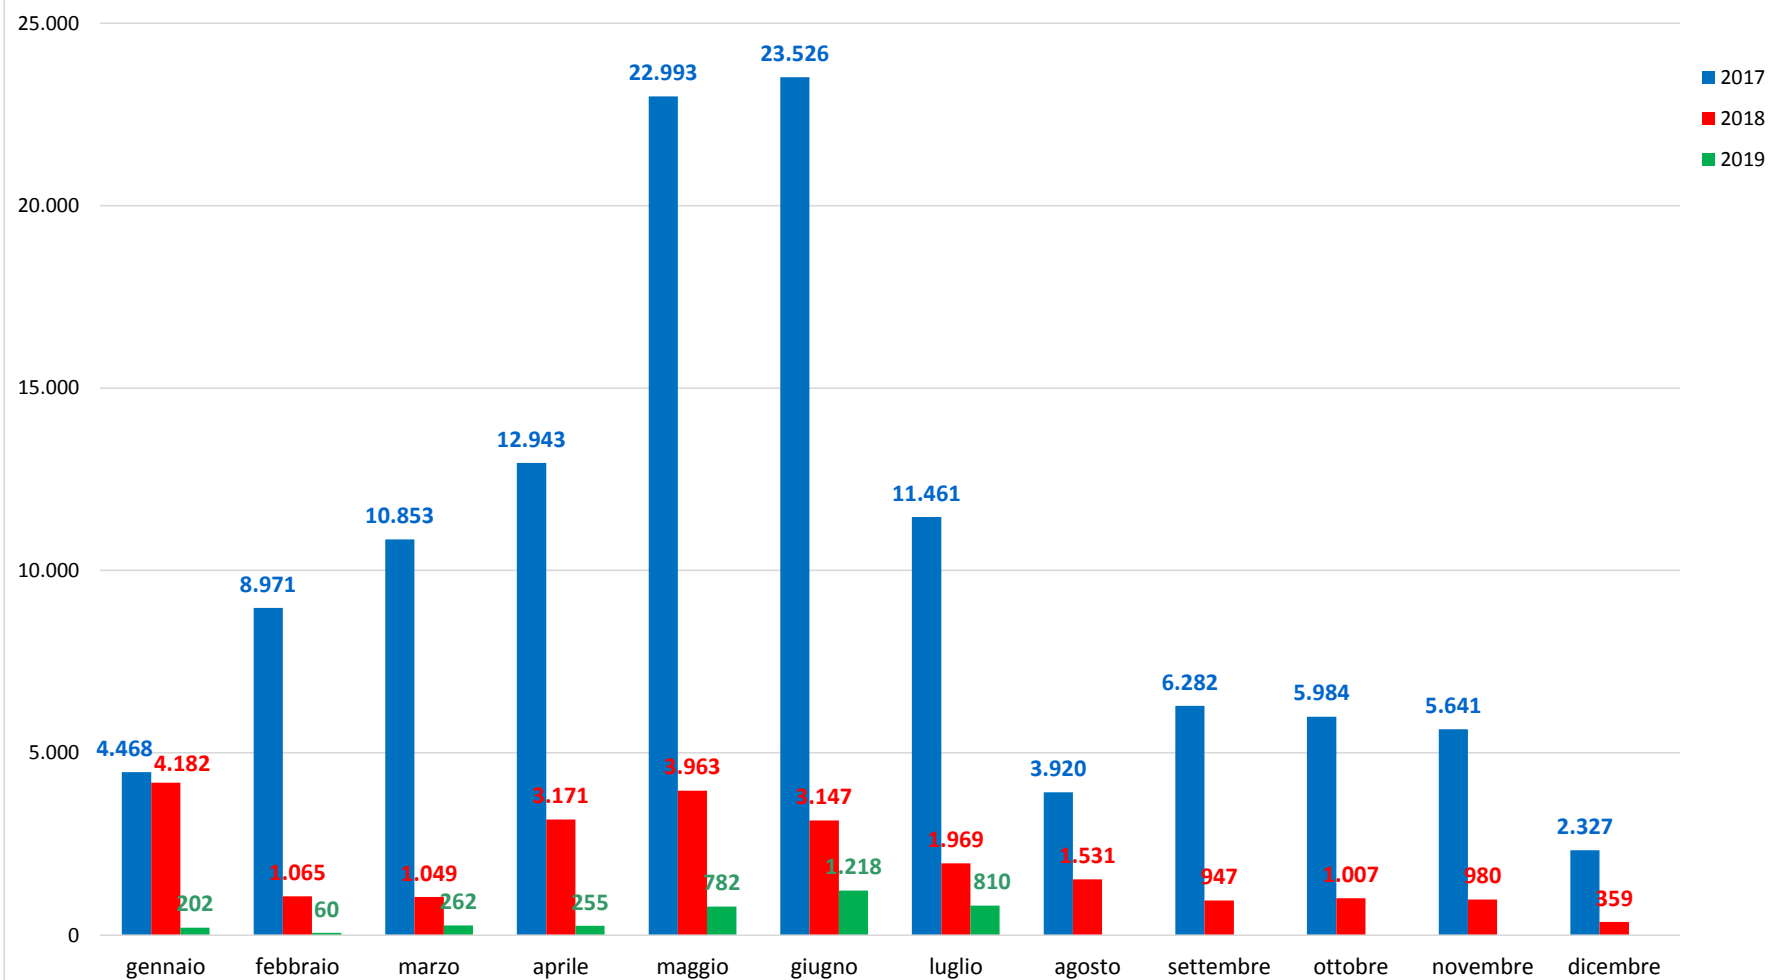

Il grafico illustra la situazione relativa al numero dei migranti sbarcati a decorrere dal 1 gennaio 2019 al 26 luglio 2019* comparati con i dati riferiti allo stesso periodo degli anni 2017 (-96,20%) e 2018 (-80,38%)

*I dati si riferiscono agli eventi di sbarco rilevati entro le ore 8:00 del giorno di riferimento

Fonte: Dipartimento della Pubblica sicurezza

Migranti sbarcati - confronto corrispondente periodo anno precedente

Fonte: Dipartimento della Pubblica sicurezza

Comparazione migranti sbarcati negli anni 2017/2018/2019

2017: 119.369 2018: 23.370 2019: 3.589 (dato al 26 luglio 2019)

Fonte: Dipartimento della Pubblica sicurezza

Nazionalità dichiarate al momento dello sbarco anno 2019 (aggiornato al 26 luglio 2019)	
Tunisia	855
Pakistan	563
Costa d'Avorio	356
Algeria	339
Iraq	295
Bangladesh	190
Iran	95
Guinea	81
Sudan	79
Camerun	68
altre*	668
Totale	3.589