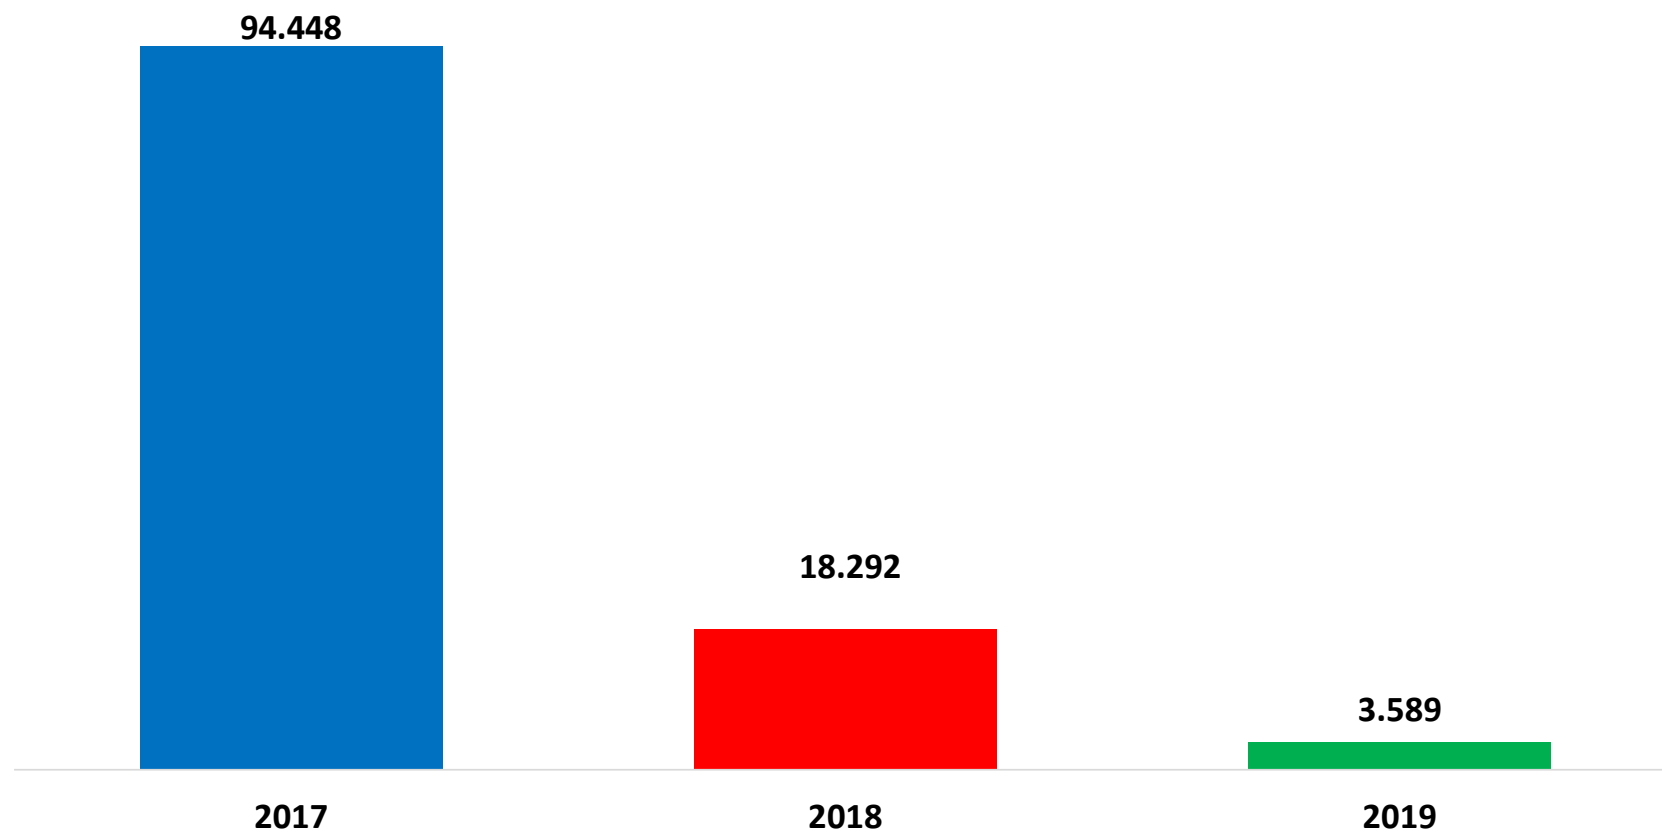

Il grafico illustra la situazione relativa al numero dei migranti sbarcati a decorrere dal 1 gennaio 2019 al 26 luglio 2019* comparati con i dati riferiti allo stesso periodo degli anni 2017 (-96,20%) e 2018 (-80,38%)

*I dati si riferiscono agli eventi di sbarco rilevati entro le ore 8:00 del giorno di riferimento

Fonte: Dipartimento della Pubblica sicurezza

Migranti sbarcati - confronto corrispondente periodo anno precedente

Fonte: Dipartimento della Pubblica sicurezza

Comparazione migranti sbarcati negli anni 2017/2018/2019

2017: 119.369 2018: 23.370 2019: 3.589 (dato al 26 luglio 2019)

Fonte: Dipartimento della Pubblica sicurezza

Nazionalità dichiarate al momento dello sbarco anno 2019 (aggiornato al 26 luglio 2019)	
Tunisia	855
Pakistan	563
Costa d'Avorio	356
Algeria	339
Iraq	295
Bangladesh	190
Iran	95
Guinea	81
Sudan	79
Camerun	68
altre*	668
Totale	3.589