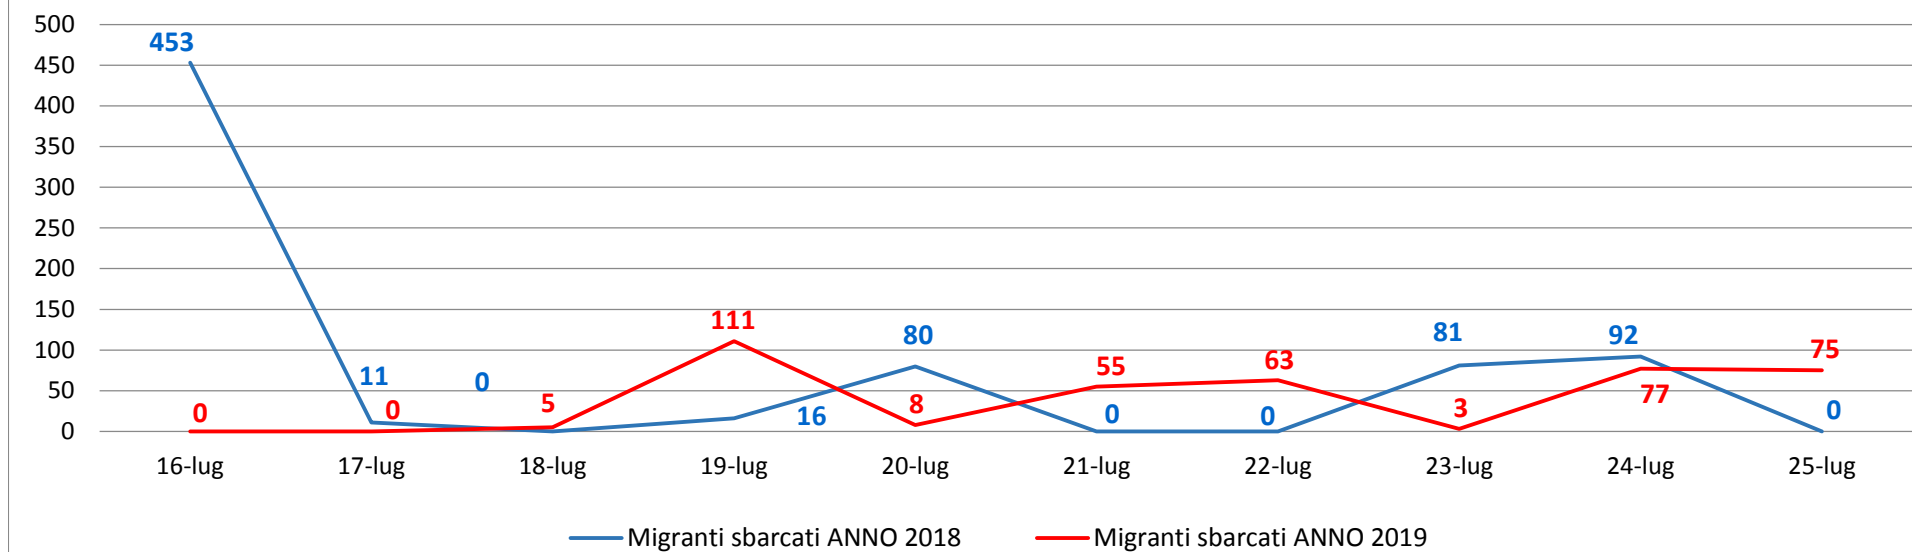

Il grafico illustra la situazione relativa al numero dei migranti sbarcati a decorrere dal 1 gennaio 2019 al 26 luglio 2019* comparati con i dati riferiti allo stesso periodo degli anni 2017 (-96,20%) e 2018 (-80,38%)

*I dati si riferiscono agli eventi di sbarco rilevati entro le ore 8:00 del giorno di riferimento

Fonte: Dipartimento della Pubblica sicurezza

Migranti sbarcati - confronto corrispondente periodo anno precedente

Fonte: Dipartimento della Pubblica sicurezza

Comparazione migranti sbarcati negli anni 2017/2018/2019

2017: 119.369 2018: 23.370 2019: 3.589 (dato al 26 luglio 2019)

Fonte: Dipartimento della Pubblica sicurezza

* il dato potrebbe ricomprendere immigrati per i quali sono ancora in corso le attività di identificazione

Fonte: Dipartimento della pubblica sicurezza

Minori stranieri non accompagnati sbarcati:

Anno **2017**: 15.779 Anno **2018**: 3.536 Anno **2019**: 468