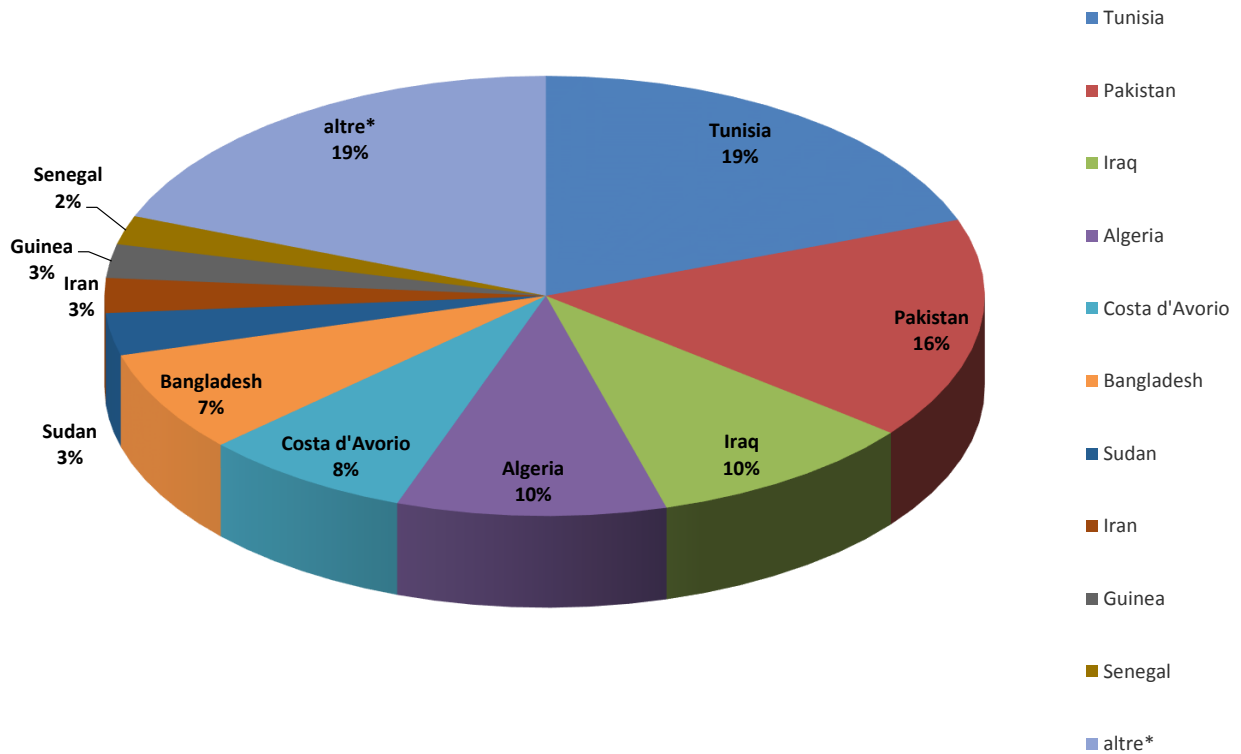

Il grafico illustra la situazione relativa al numero dei migranti sbarcati a decorrere dal 1 gennaio 2019 al 27 giugno 2019* comparati con i dati riferiti allo stesso periodo degli anni 2017 (-96,69%) e 2018 (-84,64%)

Fonte: Dipartimento della Pubblica sicurezza

Comparazione migranti sbarcati negli anni 2017/2018/2019

2017: 119.369 2018: 23.370 2019: 2.544 (dato al 27 giugno 2019)

Fonte: Dipartimento della Pubblica sicurezza

Nazionalità dichiarate al momento dello sbarco anno 2019 (aggiornato al 27 giugno 2019)	
Tunisia	493
Pakistan	415
Iraq	252
Algeria	251
Costa d'Avorio	196
Bangladesh	190
Sudan	79
Iran	65
Guinea	63
Senegal	54
altre*	486
Totale	2.544

*il dato potrebbe ricomprendere immigrati per i quali sono ancora in corso le attività di identificazione

Fonte: Dipartimento della Pubblica sicurezza

Nazionalità dichiarate al momento dello sbarco al 27 giugno 2019