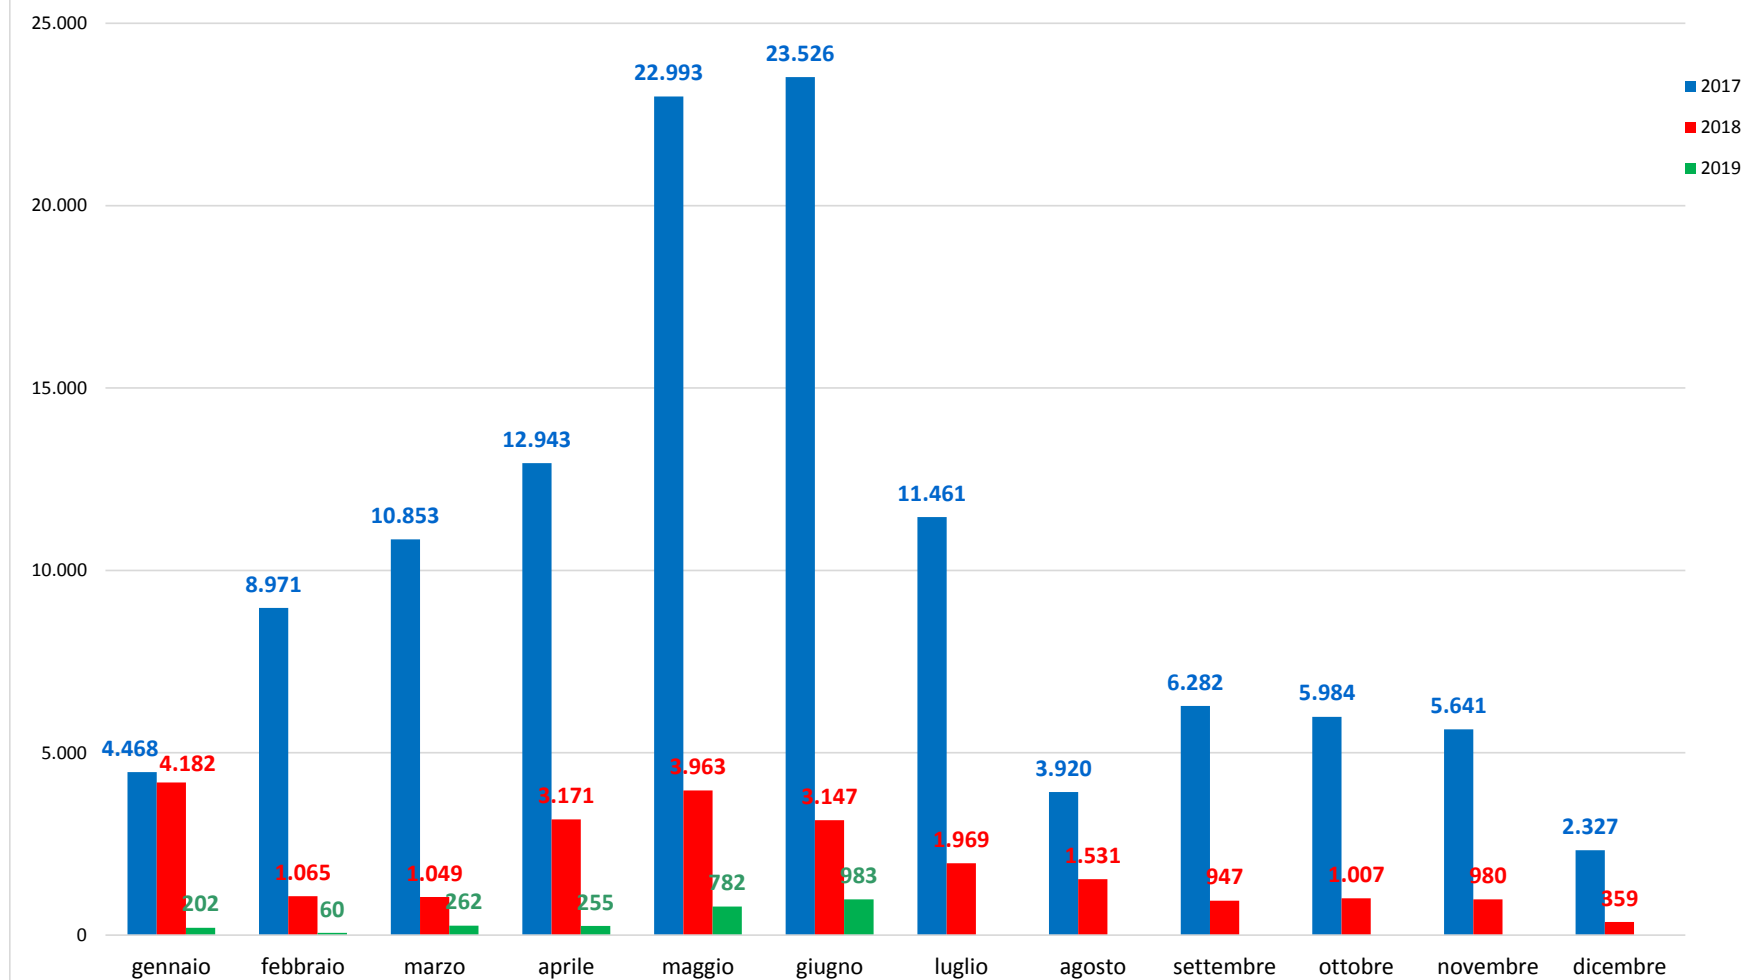

Il grafico illustra la situazione relativa al numero dei migranti sbarcati a decorrere dal 1 gennaio 2019 al 27 giugno 2019* comparati con i dati riferiti allo stesso periodo degli anni 2017 (-96,69%) e 2018 (-84,64%)

*I dati si riferiscono agli eventi di sbarco rilevati entro le ore 8:00 del giorno di riferimento

Fonte: Dipartimento della Pubblica sicurezza

Migranti sbarcati - confronto corrispondente periodo anno precedente

Fonte: Dipartimento della Pubblica sicurezza

Comparazione migranti sbarcati negli anni 2017/2018/2019

2017: 119.369 2018: 23.370 2019: 2.544 (dato al 27 giugno 2019)

Fonte: Dipartimento della Pubblica sicurezza

Nazionalità dichiarate al momento dello sbarco anno 2019 (aggiornato al 27 giugno 2019)	
Tunisia	493
Pakistan	415
Iraq	252
Algeria	251
Costa d'Avorio	196
Bangladesh	190
Sudan	79
Iran	65
Guinea	63
Senegal	54
altre*	486
Totale	2.544