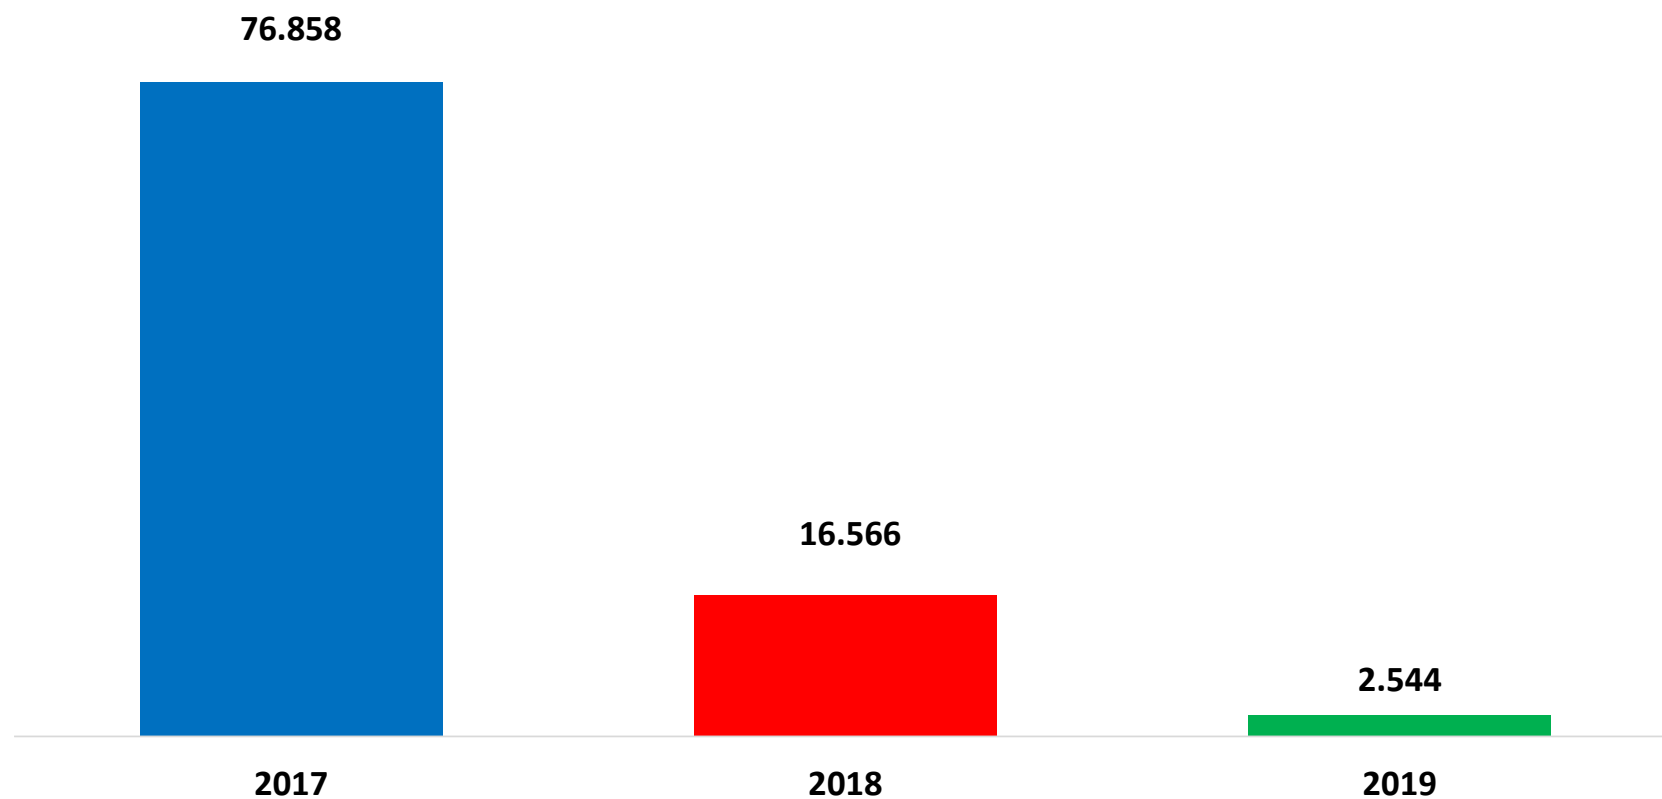

Il grafico illustra la situazione relativa al numero dei migranti sbarcati a decorrere dal 1 gennaio 2019 al 27 giugno 2019* comparati con i dati riferiti allo stesso periodo degli anni 2017 (-96,69%) e 2018 (-84,64%)

*I dati si riferiscono agli eventi di sbarco rilevati entro le ore 8:00 del giorno di riferimento

Fonte: Dipartimento della Pubblica sicurezza

Migranti sbarcati - confronto corrispondente periodo anno precedente

Fonte: Dipartimento della Pubblica sicurezza

Comparazione migranti sbarcati negli anni 2017/2018/2019

2017: 119.369 2018: 23.370 2019: 2.544 (dato al 27 giugno 2019)

Fonte: Dipartimento della Pubblica sicurezza

Nazionalità dichiarate al momento dello sbarco anno 2019 (aggiornato al 27 giugno 2019)	
Tunisia	493
Pakistan	415
Iraq	252
Algeria	251
Costa d'Avorio	196
Bangladesh	190
Sudan	79
Iran	65
Guinea	63
Senegal	54
altre*	486
Totale	2.544