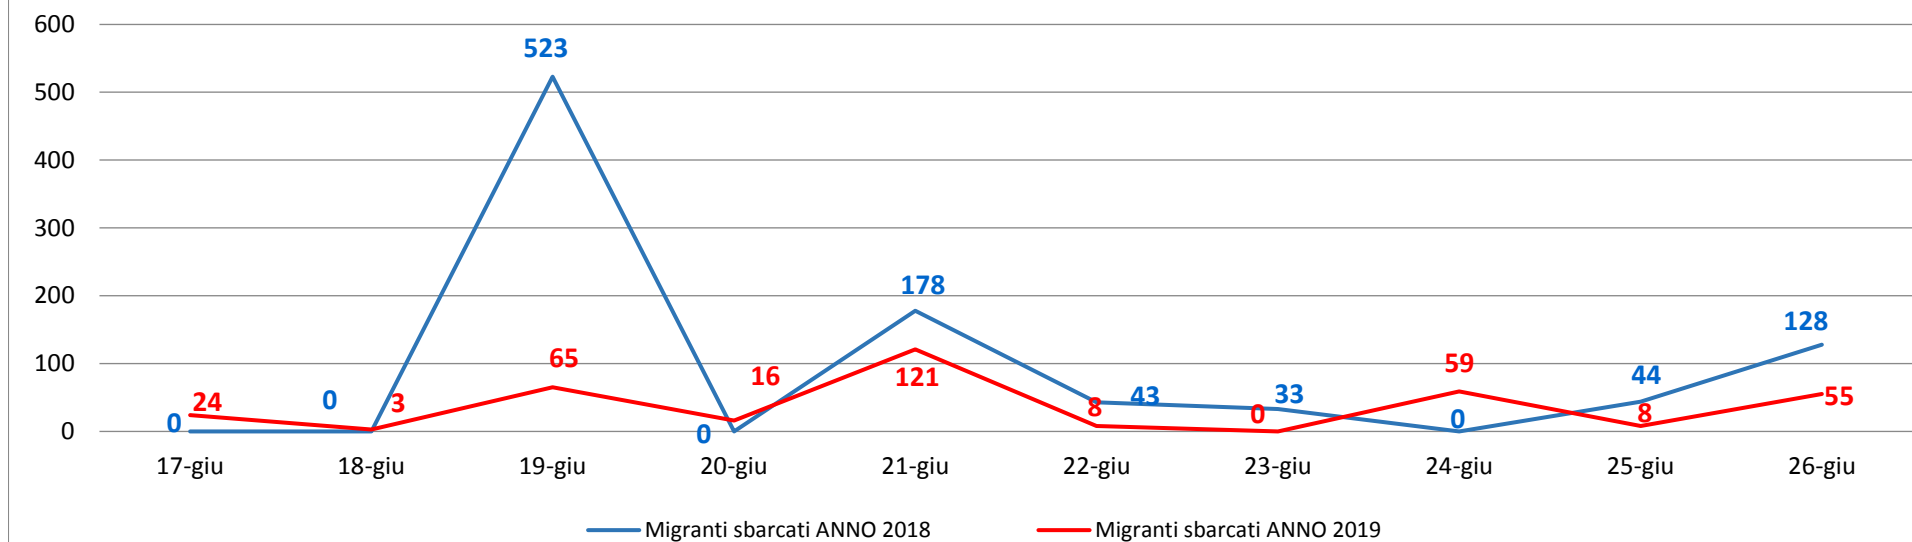

Il grafico illustra la situazione relativa al numero dei migranti sbarcati a decorrere dal 1 gennaio 2019 al 27 giugno 2019* comparati con i dati riferiti allo stesso periodo degli anni 2017 (-96,69%) e 2018 (-84,64%)

*I dati si riferiscono agli eventi di sbarco rilevati entro le ore 8:00 del giorno di riferimento

Fonte: Dipartimento della Pubblica sicurezza

Migranti sbarcati - confronto corrispondente periodo anno precedente

Fonte: Dipartimento della Pubblica sicurezza

Comparazione migranti sbarcati negli anni 2017/2018/2019

2017: 119.369 2018: 23.370 2019: 2.544 (dato al 27 giugno 2019)

Fonte: Dipartimento della Pubblica sicurezza

* il dato potrebbe ricomprendere immigrati per i quali sono ancora in corso le attività di identificazione

Fonte: Dipartimento della pubblica sicurezza

Minori stranieri non accompagnati sbarcati:

Anno **2017**: 15.779 Anno **2018**: 3.536 Anno **2019**: 326