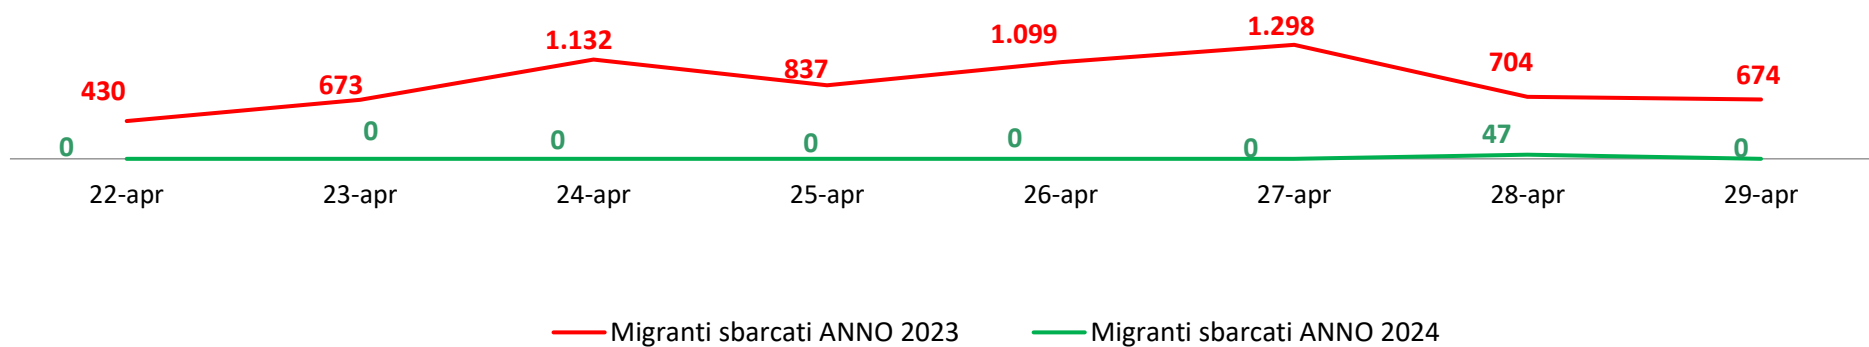

Il grafico illustra la situazione relativa al numero dei migranti sbarcati a decorrere dal 1 gennaio 2024 al 29 aprile 2024* comparati con i dati riferiti allo stesso periodo degli anni 2022 e 2023

*I dati si riferiscono agli eventi di sbarco rilevati entro le ore 8:00 del giorno di riferimento.

Fonte: Dipartimento della Pubblica sicurezza. I dati sono suscettibili di successivo consolidamento.

Migranti sbarcati* - confronto corrispondente periodo anno precedente

*I dati si riferiscono agli eventi di sbarco rilevati entro le ore 8:00 del giorno di riferimento

Fonte: Dipartimento della Pubblica sicurezza. I dati sono suscettibili di successivo consolidamento.

Migranti sbarcati per giorno al 29 aprile 2024* - mese di aprile

*I dati si riferiscono agli eventi di sbarco rilevati entro le ore 8:00 del giorno di riferimento

Fonte: Dipartimento della Pubblica sicurezza. I dati sono suscettibili di successivo consolidamento.

Comparazione migranti sbarcati negli anni 2022/2023/2024

2022:105.131

2023:157.651

2024:16.137*

*I dati si riferiscono agli eventi di sbarco rilevati entro le ore 8:00 del giorno di riferimento.