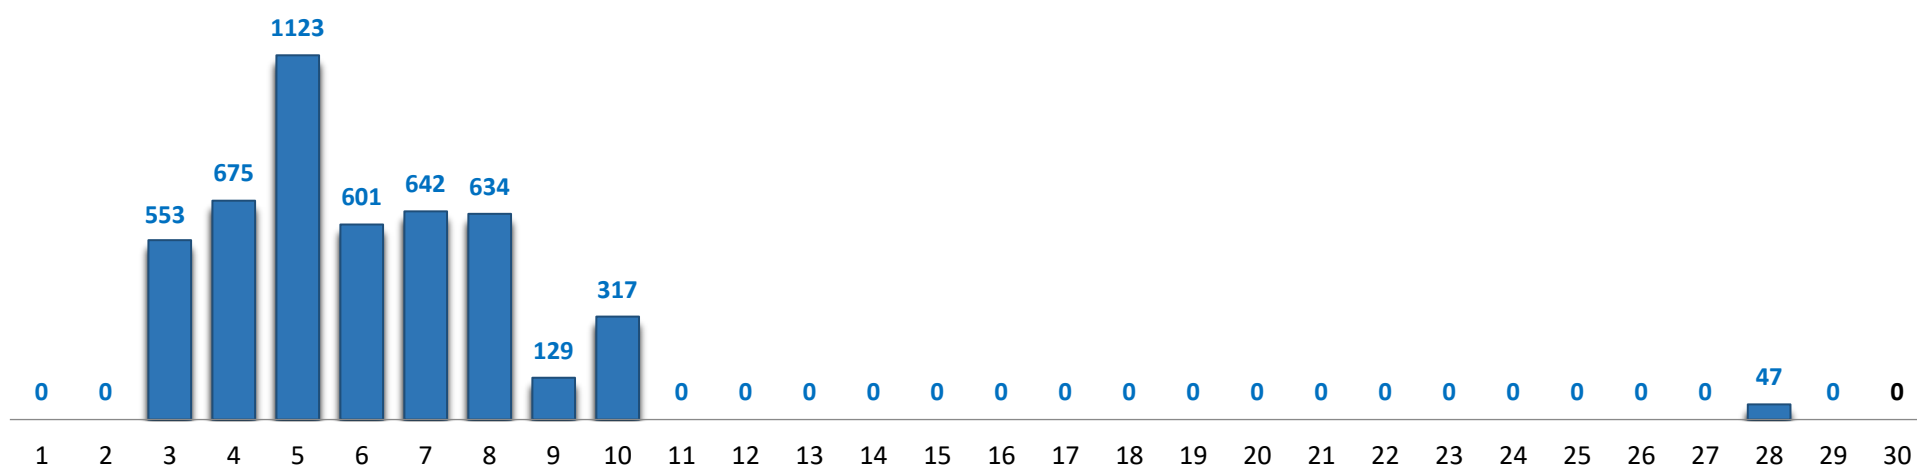

Il grafico illustra la situazione relativa al numero dei migranti sbarcati a decorrere dal 1 gennaio 2024 al 29 aprile 2024* comparati con i dati riferiti allo stesso periodo degli anni 2022 e 2023

*I dati si riferiscono agli eventi di sbarco rilevati entro le ore 8:00 del giorno di riferimento.

Fonte: Dipartimento della Pubblica sicurezza. I dati sono suscettibili di successivo consolidamento.

Migranti sbarcati* - confronto corrispondente periodo anno precedente

*I dati si riferiscono agli eventi di sbarco rilevati entro le ore 8:00 del giorno di riferimento

Fonte: Dipartimento della Pubblica sicurezza. I dati sono suscettibili di successivo consolidamento.

Migranti sbarcati per giorno al 29 aprile 2024* - mese di aprile

*I dati si riferiscono agli eventi di sbarco rilevati entro le ore 8:00 del giorno di riferimento

Fonte: Dipartimento della Pubblica sicurezza. I dati sono suscettibili di successivo consolidamento.

Comparazione migranti sbarcati negli anni 2022/2023/2024

2022:105.131

2023:157.651

2024:16.137*

*I dati si riferiscono agli eventi di sbarco rilevati entro le ore 8:00 del giorno di riferimento.