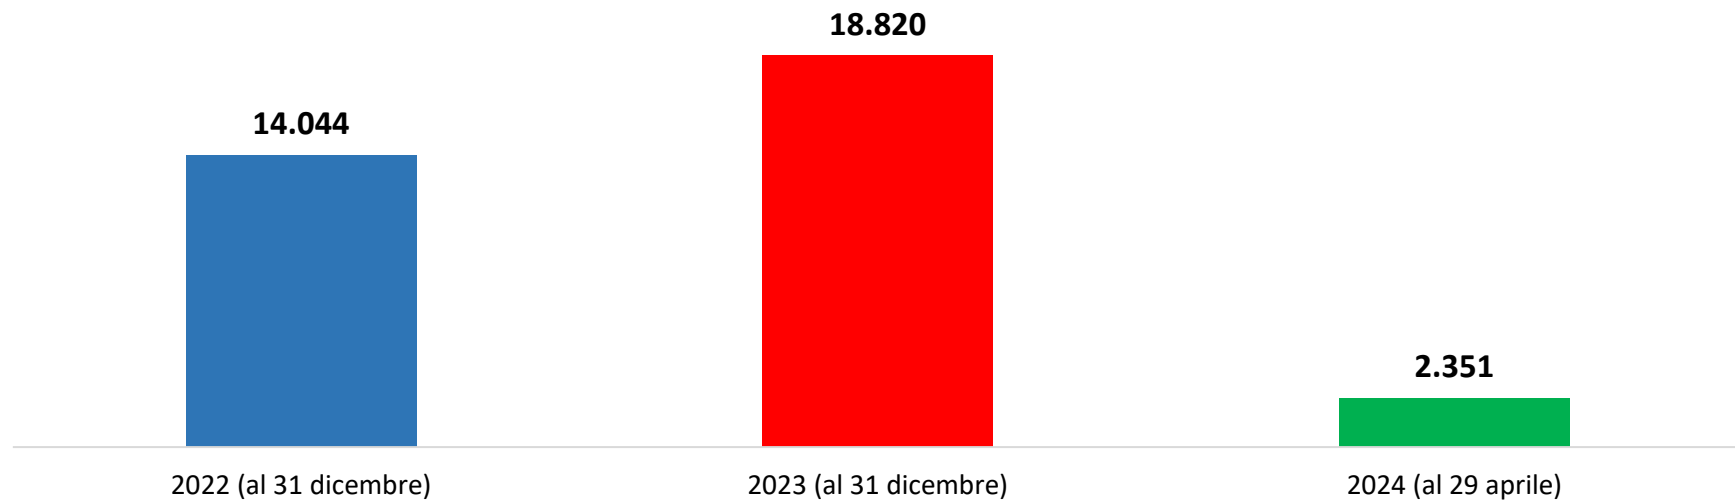

Il grafico illustra la situazione relativa al numero dei migranti sbarcati a decorrere dal 1 gennaio 2024 al 29 aprile 2024* comparati con i dati riferiti allo stesso periodo degli anni 2022 e 2023

*I dati si riferiscono agli eventi di sbarco rilevati entro le ore 8:00 del giorno di riferimento.

Fonte: Dipartimento della Pubblica sicurezza. I dati sono suscettibili di successivo consolidamento.

Migranti sbarcati per giorno al 29 aprile 2024* - mese di aprile

*I dati si riferiscono agli eventi di sbarco rilevati entro le ore 8:00 del giorno di riferimento

*il dato potrebbe ricomprendere immigrati per i quali sono ancora in corso le attività di identificazione.

**I dati si riferiscono agli eventi di sbarco rilevati entro le ore 8:00 del giorno di riferimento.

Fonte: Dipartimento della Pubblica sicurezza. I dati sono suscettibili di successivo consolidamento.

Minori stranieri non accompagnati sbarcati:

Anno 2022: 14.044

Anno 2023: 18.820

Anno 2024: 2.351

Fonte: Dipartimento della Pubblica sicurezza. I dati sono suscettibili di successivo consolidamento.