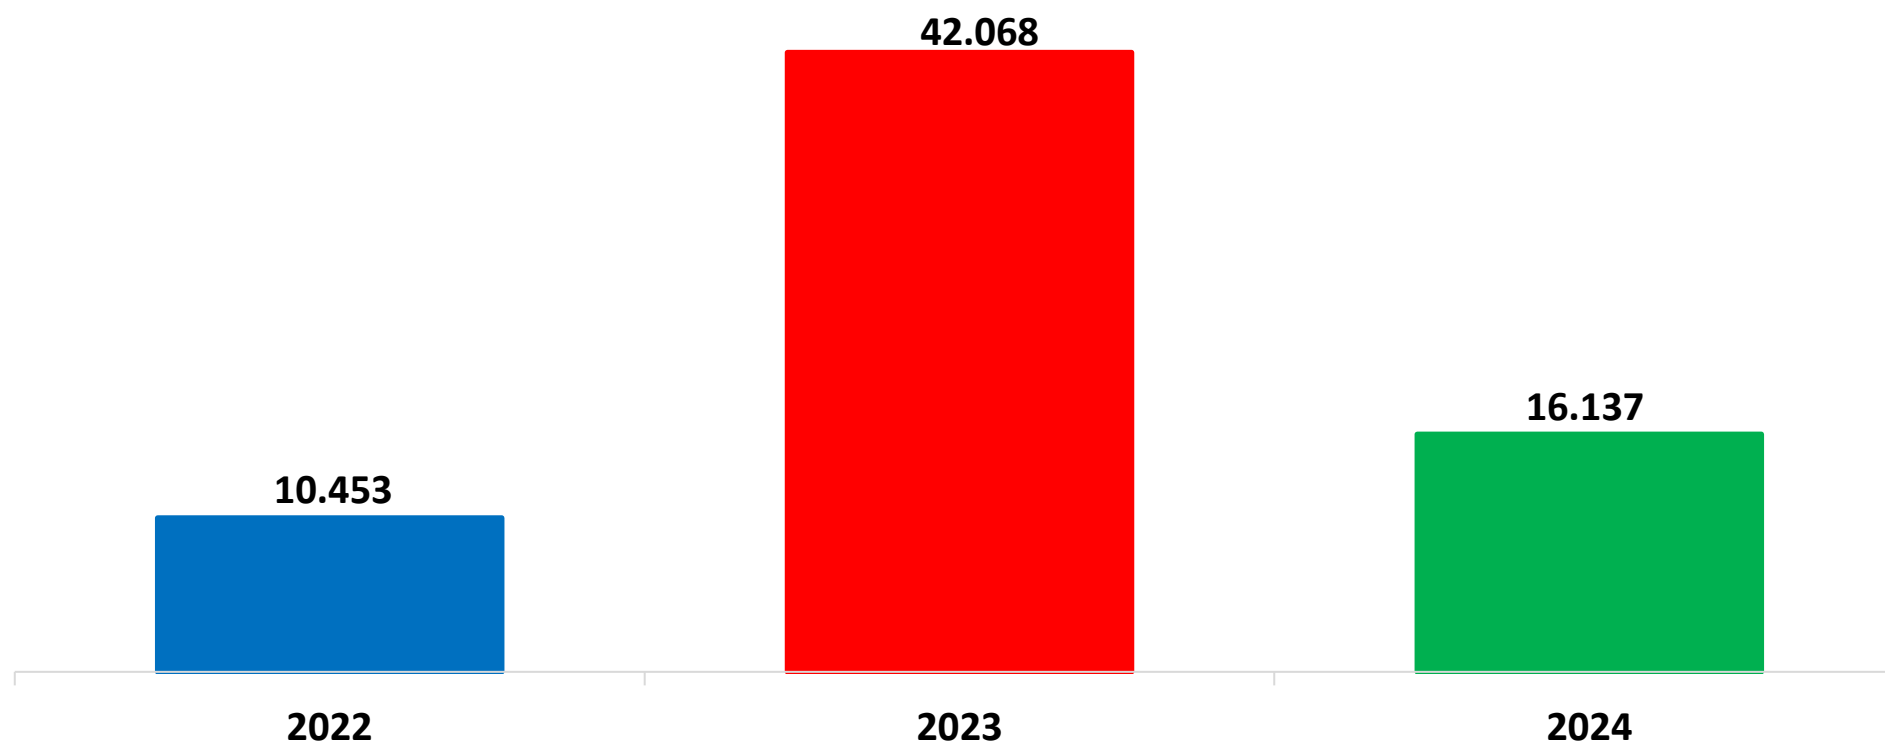

Il grafico illustra la situazione relativa al numero dei migranti sbarcati a decorrere dal 1 gennaio 2024 al 29 aprile 2024* comparati con i dati riferiti allo stesso periodo degli anni 2022 e 2023

*I dati si riferiscono agli eventi di sbarco rilevati entro le ore 8:00 del giorno di riferimento.

Fonte: Dipartimento della Pubblica sicurezza. I dati sono suscettibili di successivo consolidamento.

Migranti sbarcati* - confronto corrispondente periodo anno precedente

*I dati si riferiscono agli eventi di sbarco rilevati entro le ore 8:00 del giorno di riferimento

Fonte: Dipartimento della Pubblica sicurezza. I dati sono suscettibili di successivo consolidamento.

Migranti sbarcati per giorno al 29 aprile 2024* - mese di aprile

*I dati si riferiscono agli eventi di sbarco rilevati entro le ore 8:00 del giorno di riferimento

Fonte: Dipartimento della Pubblica sicurezza. I dati sono suscettibili di successivo consolidamento.

Comparazione migranti sbarcati negli anni 2022/2023/2024

2022:105.131

2023:157.651

2024:16.137*

*I dati si riferiscono agli eventi di sbarco rilevati entro le ore 8:00 del giorno di riferimento.