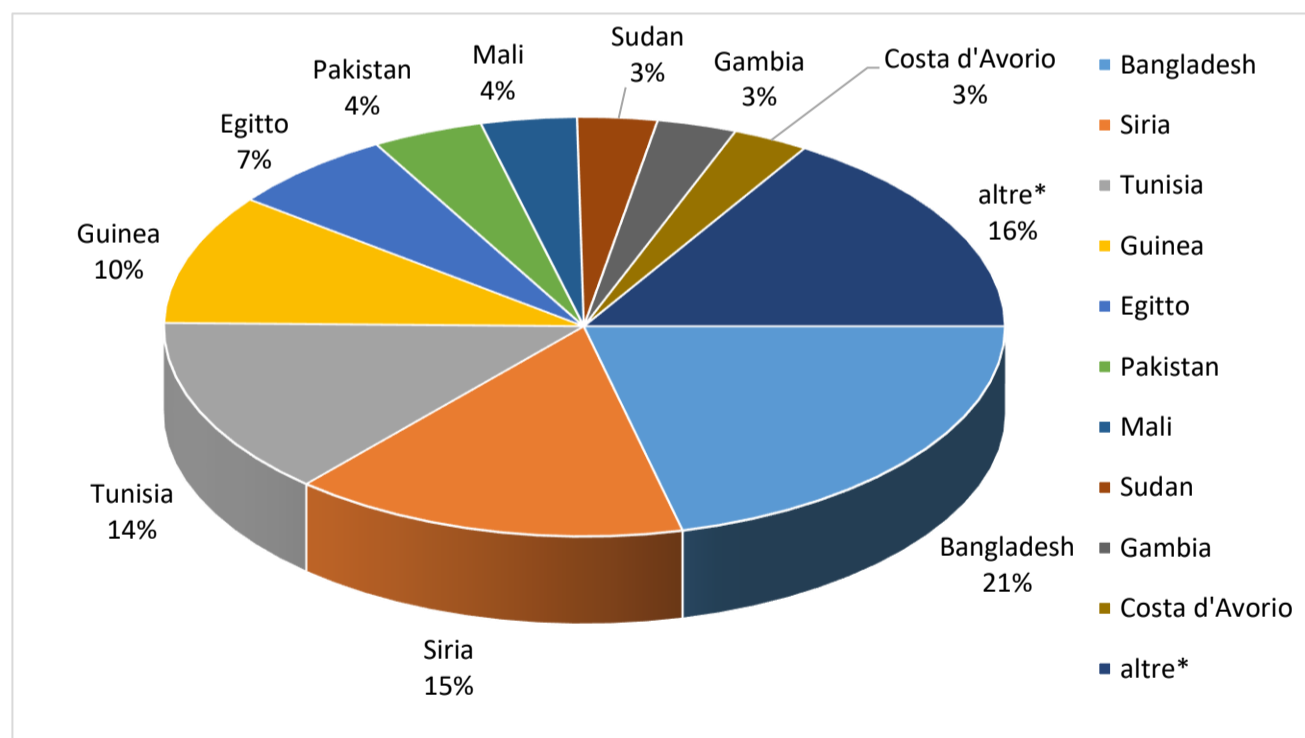

Nazionalità dichiarate al momento dello sbarco anno 2024 (aggiornato al 29 aprile 2024)	
Bangladesh	3.425
Siria	2.460
Tunisia	2.224
Guinea	1.629
Egitto	1.037
Pakistan	690
Mali	596
Sudan	497
Gambia	495
Costa d'Avorio	472
altre*	2.612
Totale**	16.137

*il dato potrebbe ricomprendere immigrati per i quali sono ancora in corso le attività di identificazione.

**I dati si riferiscono agli eventi di sbarco rilevati entro le ore 8:00 del giorno di riferimento.

Fonte: Dipartimento della Pubblica sicurezza. I dati sono suscettibili di successivo consolidamento.