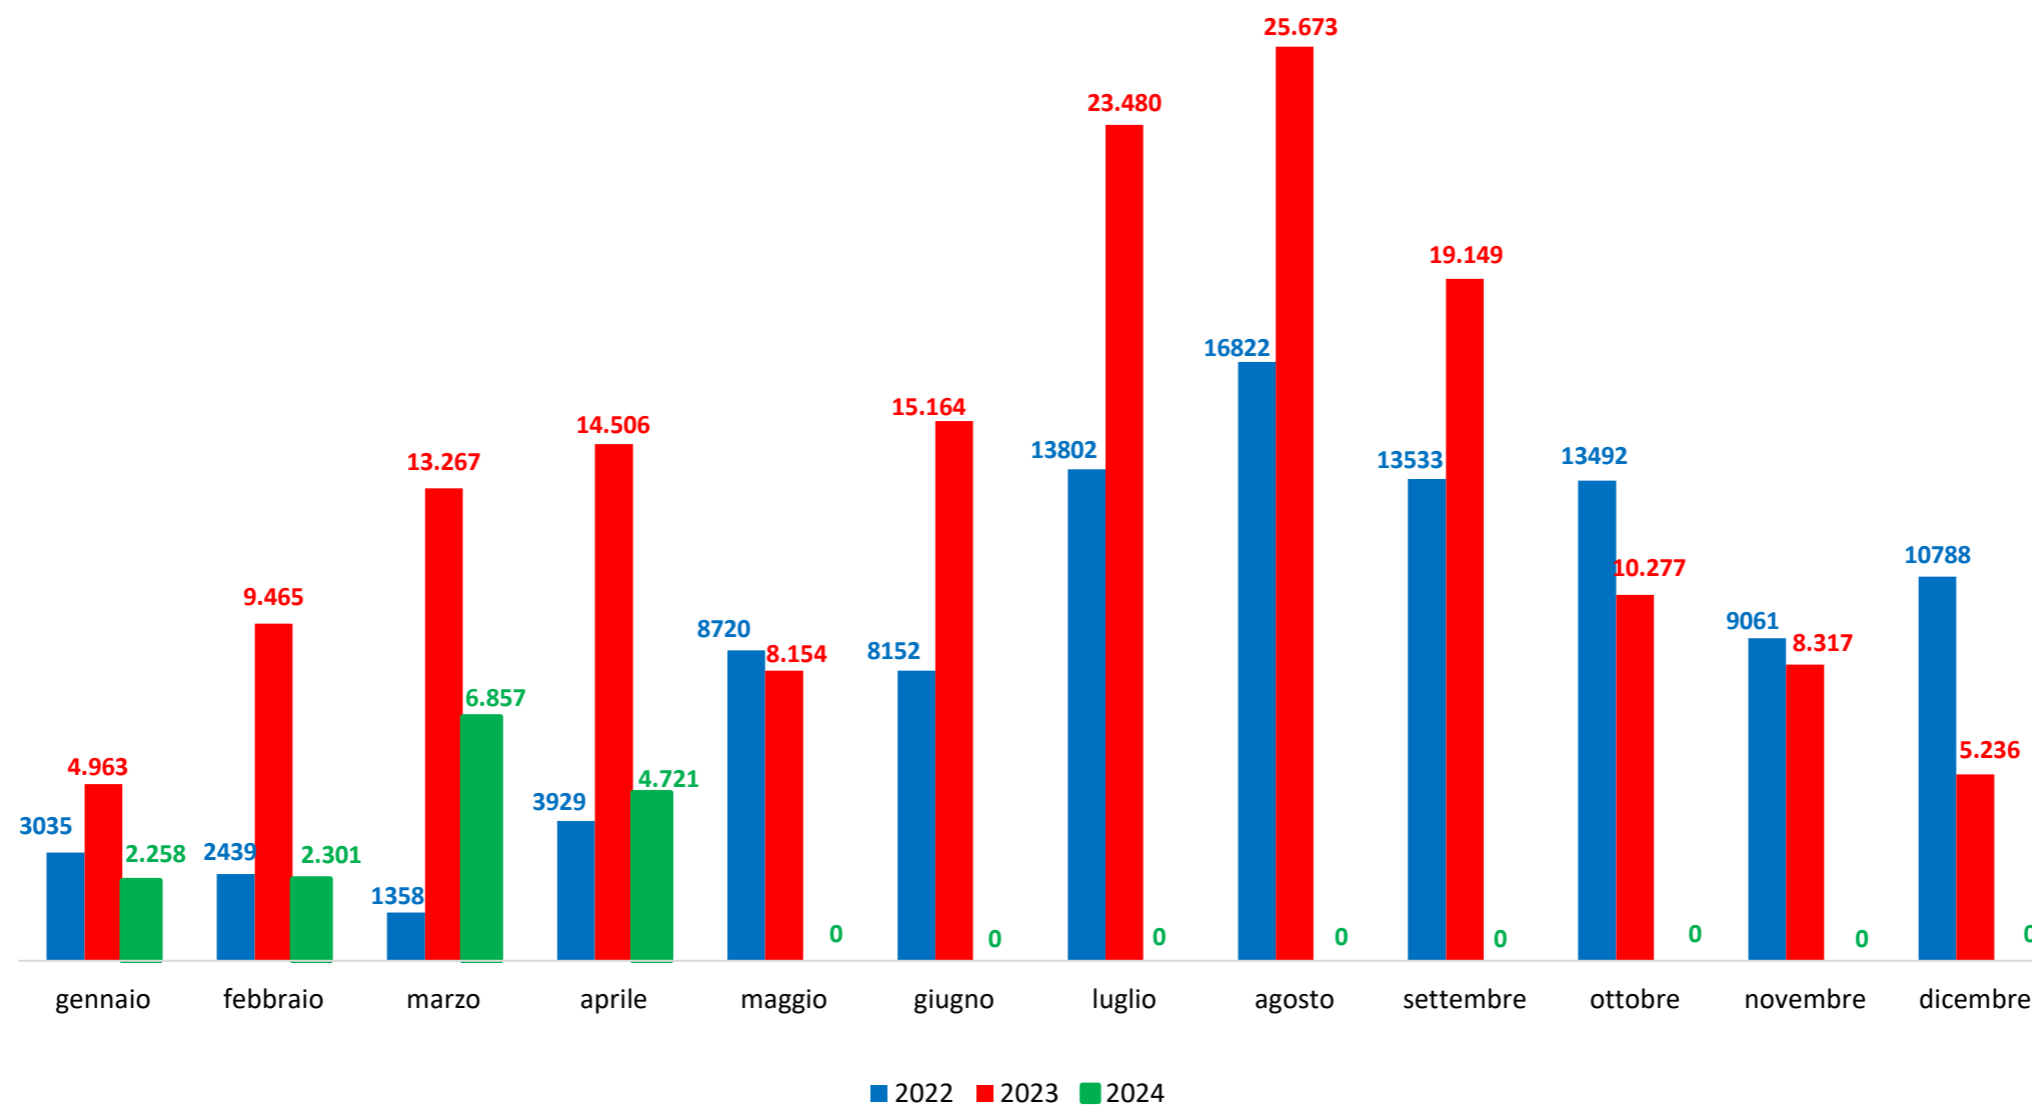

Il grafico illustra la situazione relativa al numero dei migranti sbarcati a decorrere dal 1 gennaio 2024 al 29 aprile 2024* comparati con i dati riferiti allo stesso periodo degli anni 2022 e 2023

*I dati si riferiscono agli eventi di sbarco rilevati entro le ore 8:00 del giorno di riferimento.

Fonte: Dipartimento della Pubblica sicurezza. I dati sono suscettibili di successivo consolidamento.

Migranti sbarcati* - confronto corrispondente periodo anno precedente

*I dati si riferiscono agli eventi di sbarco rilevati entro le ore 8:00 del giorno di riferimento

Fonte: Dipartimento della Pubblica sicurezza. I dati sono suscettibili di successivo consolidamento.

Migranti sbarcati per giorno al 29 aprile 2024* - mese di aprile

*I dati si riferiscono agli eventi di sbarco rilevati entro le ore 8:00 del giorno di riferimento

Fonte: Dipartimento della Pubblica sicurezza. I dati sono suscettibili di successivo consolidamento.

Comparazione migranti sbarcati negli anni 2022/2023/2024

2022:105.131

2023:157.651

2024:16.137*

*I dati si riferiscono agli eventi di sbarco rilevati entro le ore 8:00 del giorno di riferimento.