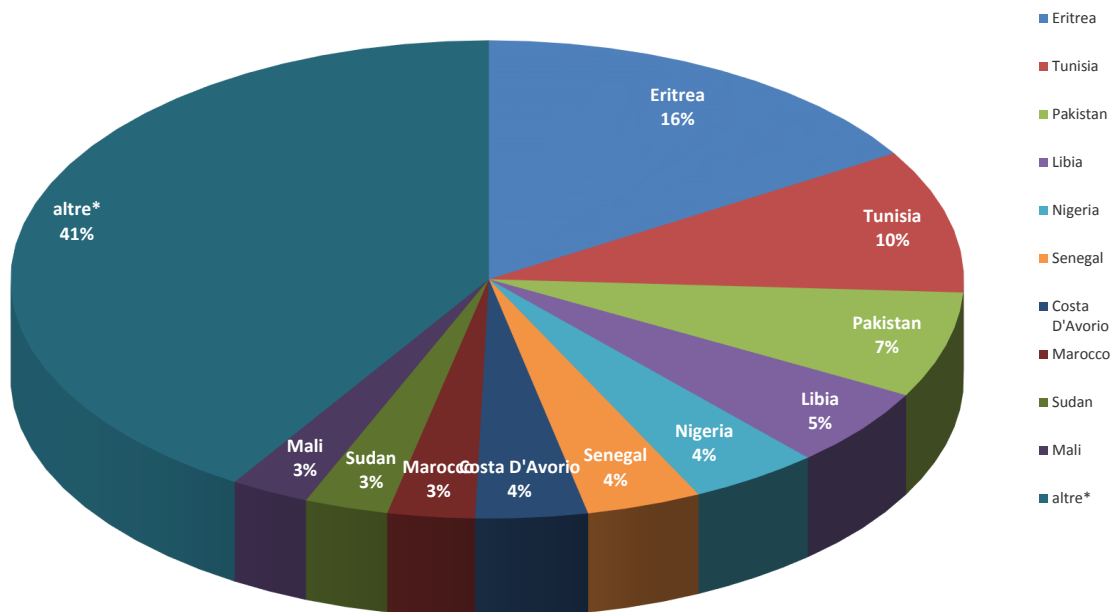

*I dati si riferiscono agli eventi di sbarco rilevati entro le ore 8:00 del giorno di riferimento

Fonte: Dipartimento della Pubblica sicurezza

** -27,60% rispetto al 2017

Migranti sbarcati - confronto corrispondente periodo anno precedente

Fonte: Dipartimento della Pubblica sicurezza

Comparazione migranti sbarcati negli anni 2016/2017/2018

2016: 181.436

2017: 119.369

2018: 3.597 (dato al 30 gennaio 2018)

Fonte: Dipartimento della Pubblica sicurezza

Porti maggiormente interessati dagli sbarchi dal 01/01/2018 al 30/01/2018

Fonte: Dipartimento della Pubblica sicurezza

Nazionalità dichiarate al momento dello sbarco anno 2018 (aggiornato al 30/01/2018)	
Eritrea	581
Tunisia	350
Pakistan	258
Libia	192
Nigeria	158
Senegal	140
Costa D'Avorio	136
Marocco	106
Sudan	102
Mali	96
altre*	1478
Totale	3597

*il dato potrebbe ricomprendere immigrati per i quali sono ancora in corso le attività di identificazione

Fonte: Dipartimento della Pubblica sicurezza

Nazionalità dichiarate al momento dello sbarco al 30/01/2018