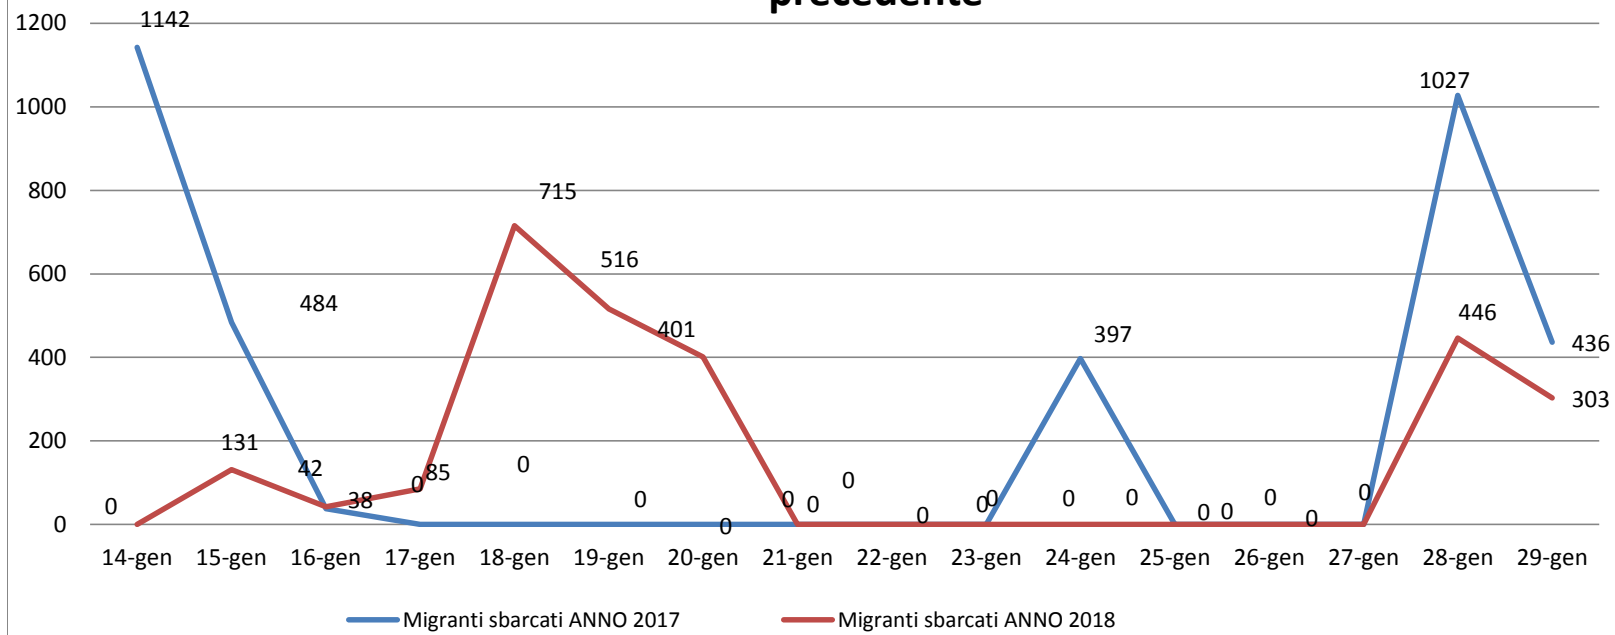

Il grafico illustra la situazione relativa al numero dei migranti sbarcati a decorrere dal 1 gennaio 2018 fino al 30 gennaio 2018* comparati con i dati riferiti allo stesso periodo degli anni 2016 e 2017
-15,30%

*I dati si riferiscono agli eventi di sbarco rilevati entro le ore 8:00 del giorno di riferimento

Fonte: Dipartimento della Pubblica sicurezza

** -27,60% rispetto al 2017

Migranti sbarcati - confronto corrispondente periodo anno precedente

Fonte: Dipartimento della Pubblica sicurezza

Comparazione migranti sbarcati negli anni 2016/2017/2018

2016: 181.436

2017: 119.369

2018: 3.597 (dato al 30 gennaio 2018)

Fonte: Dipartimento della Pubblica sicurezza

Porti maggiormente interessati dagli sbarchi dal 01/01/2018 al 30/01/2018

Fonte: Dipartimento della Pubblica sicurezza

Nazionalità dichiarate al momento dello sbarco anno 2018 (aggiornato al 30/01/2018)	
Eritrea	581
Tunisia	350
Pakistan	258
Libia	192
Nigeria	158
Senegal	140
Costa D'Avorio	136
Marocco	106
Sudan	102
Mali	96
altre*	1478
Totale	3597