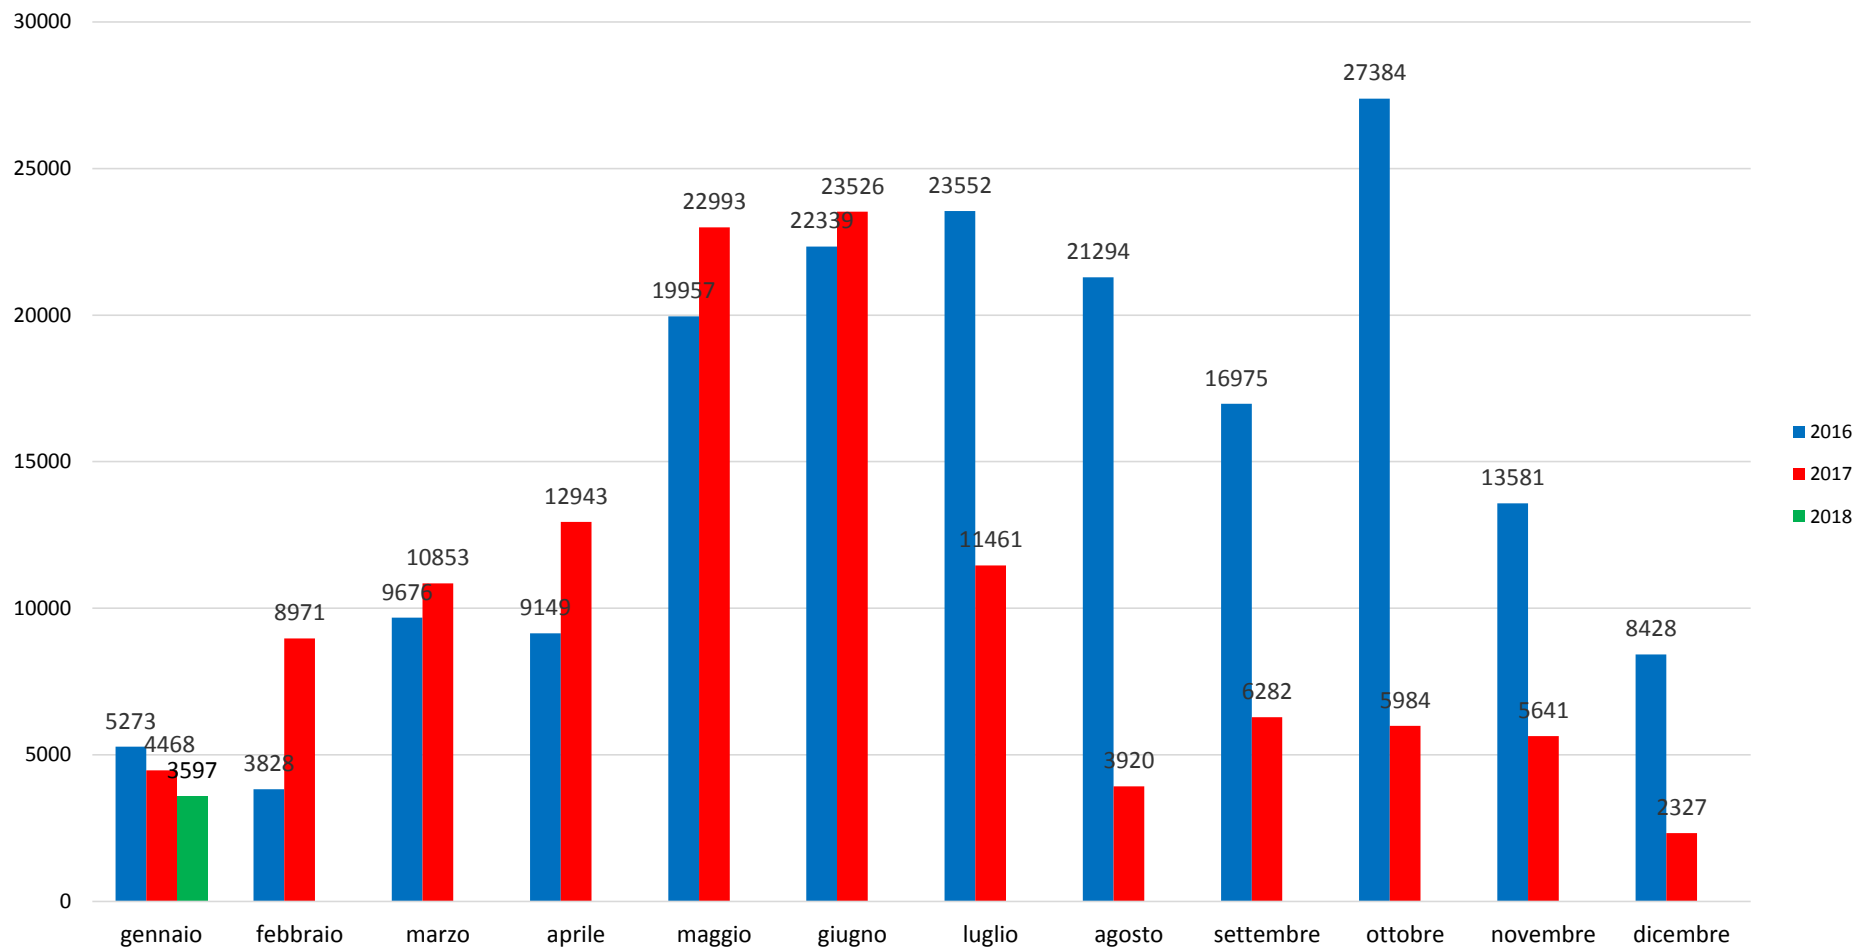

Il grafico illustra la situazione relativa al numero dei migranti sbarcati a decorrere dal 1 gennaio 2018 fino al 30 gennaio 2018* comparati con i dati riferiti allo stesso periodo degli anni 2016 e 2017
-15,30%

*I dati si riferiscono agli eventi di sbarco rilevati entro le ore 8:00 del giorno di riferimento

Fonte: Dipartimento della Pubblica sicurezza

** -27,60% rispetto al 2017

Migranti sbarcati - confronto corrispondente periodo anno precedente

Fonte: Dipartimento della Pubblica sicurezza

Comparazione migranti sbarcati negli anni 2016/2017/2018

2016: 181.436

2017: 119.369

2018: 3.597 (dato al 30 gennaio 2018)

Fonte: Dipartimento della Pubblica sicurezza

Porti maggiormente interessati dagli sbarchi dal 01/01/2018 al 30/01/2018

Fonte: Dipartimento della Pubblica sicurezza

Nazionalità dichiarate al momento dello sbarco anno 2018 (aggiornato al 30/01/2018)	
Eritrea	581
Tunisia	350
Pakistan	258
Libia	192
Nigeria	158
Senegal	140
Costa D'Avorio	136
Marocco	106
Sudan	102
Mali	96
altre*	1478
Totale	3597