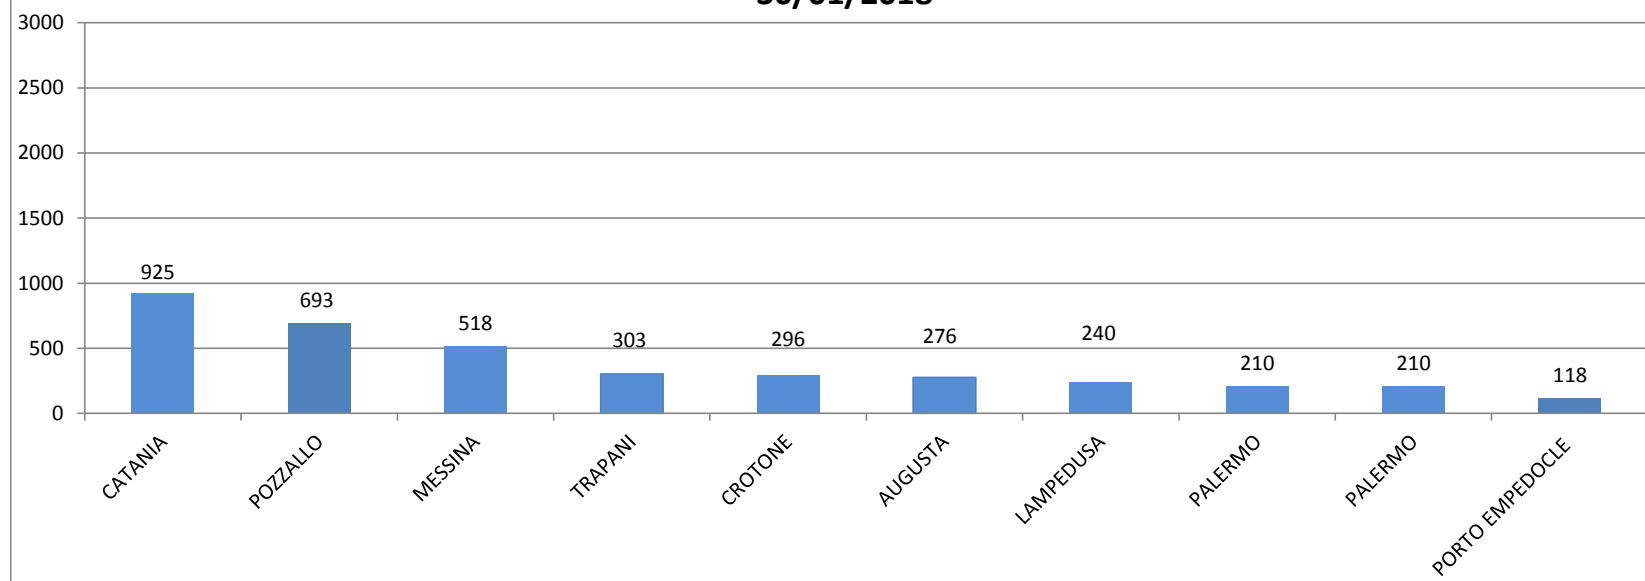

Il grafico illustra la situazione relativa al numero dei migranti sbarcati a decorrere dal 1 gennaio 2018 fino al 30 gennaio 2018* comparati con i dati riferiti allo stesso periodo degli anni 2016 e 2017
-15,30%

*I dati si riferiscono agli eventi di sbarco rilevati entro le ore 8:00 del giorno di riferimento

Fonte: Dipartimento della Pubblica sicurezza

** -27,60% rispetto al 2017

Migranti sbarcati - confronto corrispondente periodo anno precedente

Fonte: Dipartimento della Pubblica sicurezza

Comparazione migranti sbarcati negli anni 2016/2017/2018

2016: 181.436

2017: 119.369

2018: 3.597 (dato al 30 gennaio 2018)

Fonte: Dipartimento della Pubblica sicurezza

Porti maggiormente interessati dagli sbarchi dal 01/01/2018 al 30/01/2018

Fonte: Dipartimento della Pubblica sicurezza

Nazionalità dichiarate al momento dello sbarco anno 2018 (aggiornato al 30/01/2018)	
Eritrea	581
Tunisia	350
Pakistan	258
Libia	192
Nigeria	158
Senegal	140
Costa D'Avorio	136
Marocco	106
Sudan	102
Mali	96
altre*	1478
Totale	3597