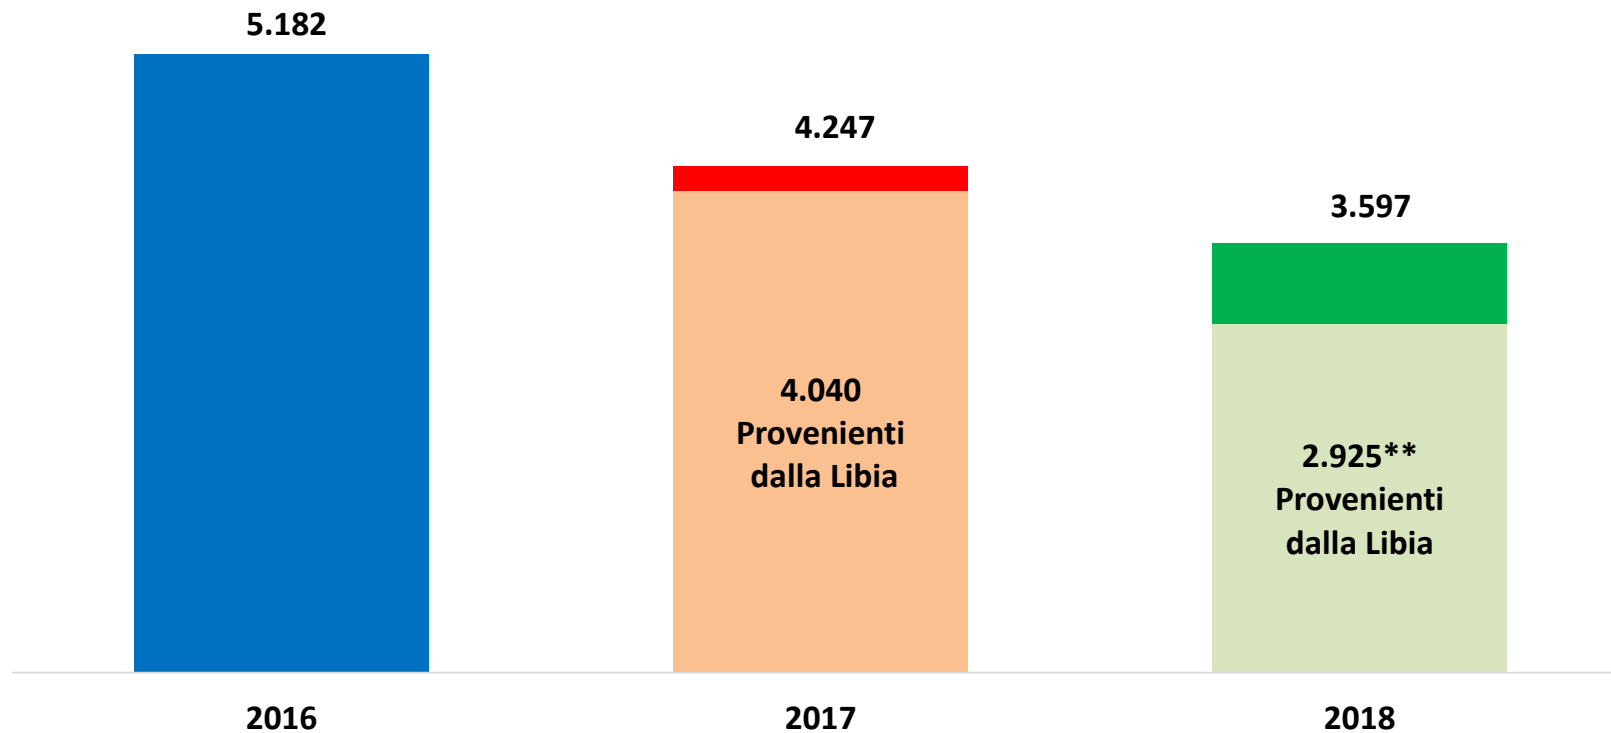

Il grafico illustra la situazione relativa al numero dei migranti sbarcati a decorrere dal 1 gennaio 2018 fino al 30 gennaio 2018* comparati con i dati riferiti allo stesso periodo degli anni 2016 e 2017
-15,30%

*I dati si riferiscono agli eventi di sbarco rilevati entro le ore 8:00 del giorno di riferimento

Fonte: Dipartimento della Pubblica sicurezza

** -27,60% rispetto al 2017

Migranti sbarcati - confronto corrispondente periodo anno precedente

Fonte: Dipartimento della Pubblica sicurezza

Comparazione migranti sbarcati negli anni 2016/2017/2018

2016: 181.436

2017: 119.369

2018: 3.597 (dato al 30 gennaio 2018)

Fonte: Dipartimento della Pubblica sicurezza

Porti maggiormente interessati dagli sbarchi dal 01/01/2018 al 30/01/2018

Fonte: Dipartimento della Pubblica sicurezza

Nazionalità dichiarate al momento dello sbarco anno 2018 (aggiornato al 30/01/2018)	
Eritrea	581
Tunisia	350
Pakistan	258
Libia	192
Nigeria	158
Senegal	140
Costa D'Avorio	136
Marocco	106
Sudan	102
Mali	96
altre*	1478
Totale	3597