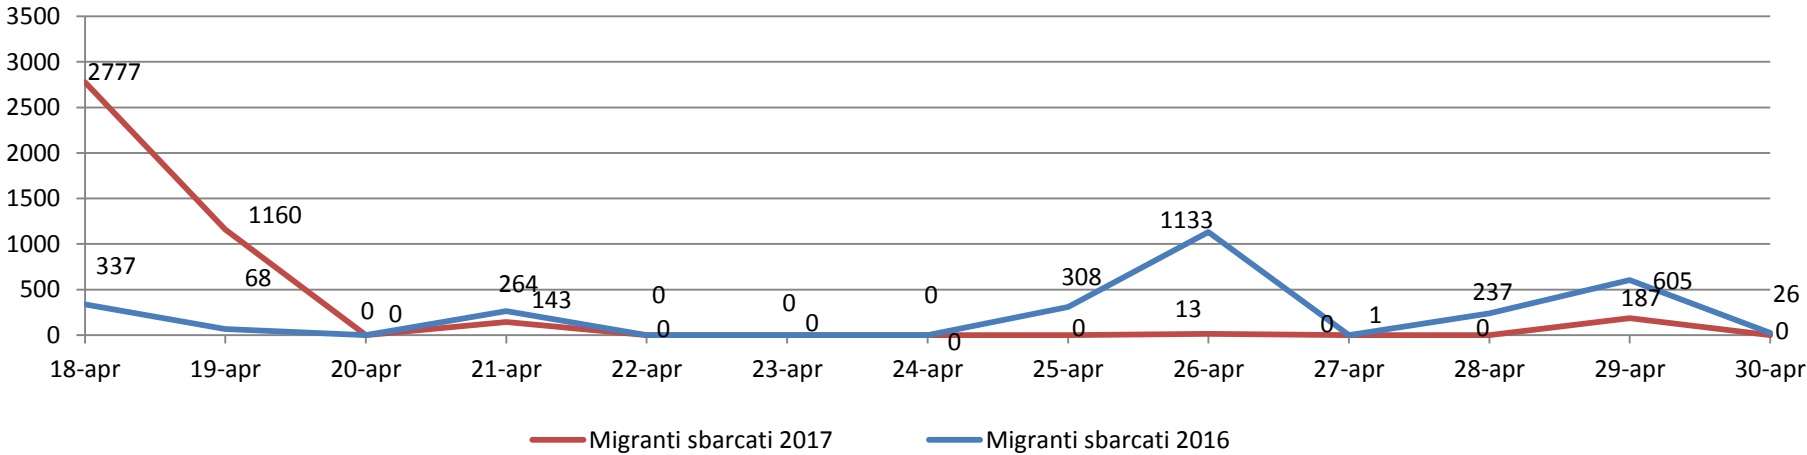

Il grafico illustra la situazione relativa al numero dei migranti sbarcati a decorrere dal 1 gennaio 2017 fino al 30 aprile 2017 comparati con i dati riferiti allo stesso periodo dell'anno 2016

+ 32,61%

Migranti sbarcati - confronto corrispondente periodo anno precedente

Comparazione migranti sbarcati negli anni 2016/2017

2016: 181.436

2017: 37.034 (dato al 30 aprile 2017)

Percentuale di distribuzione dei migranti

Porti maggiormente interessati dagli sbarchi dal 01/01/2017 al 30/04/2017 (esclusi rintracci a terra)

*HOTSPOT

Nazionalità dichiarate al momento dello sbarco anno 2017 (aggiornato al 30/04/2017)	
Nigeria	5.250
Bangladesh	4.575
Guinea	4.183
Costa d'Avorio	3.920
Gambia	2.848
Senegal	2.555
Marocco	2.415
Mali	1.878
Eritrea	1.043
Pakistan	1.026
<i>altre*</i>	7.341
Totale	37.034

Minori stranieri non accompagnati sbarcati:

Anno **2014**: 13.026 Anno **2015**: 12.360 Anno **2016**: 25.846 Anno **2017**: 5551