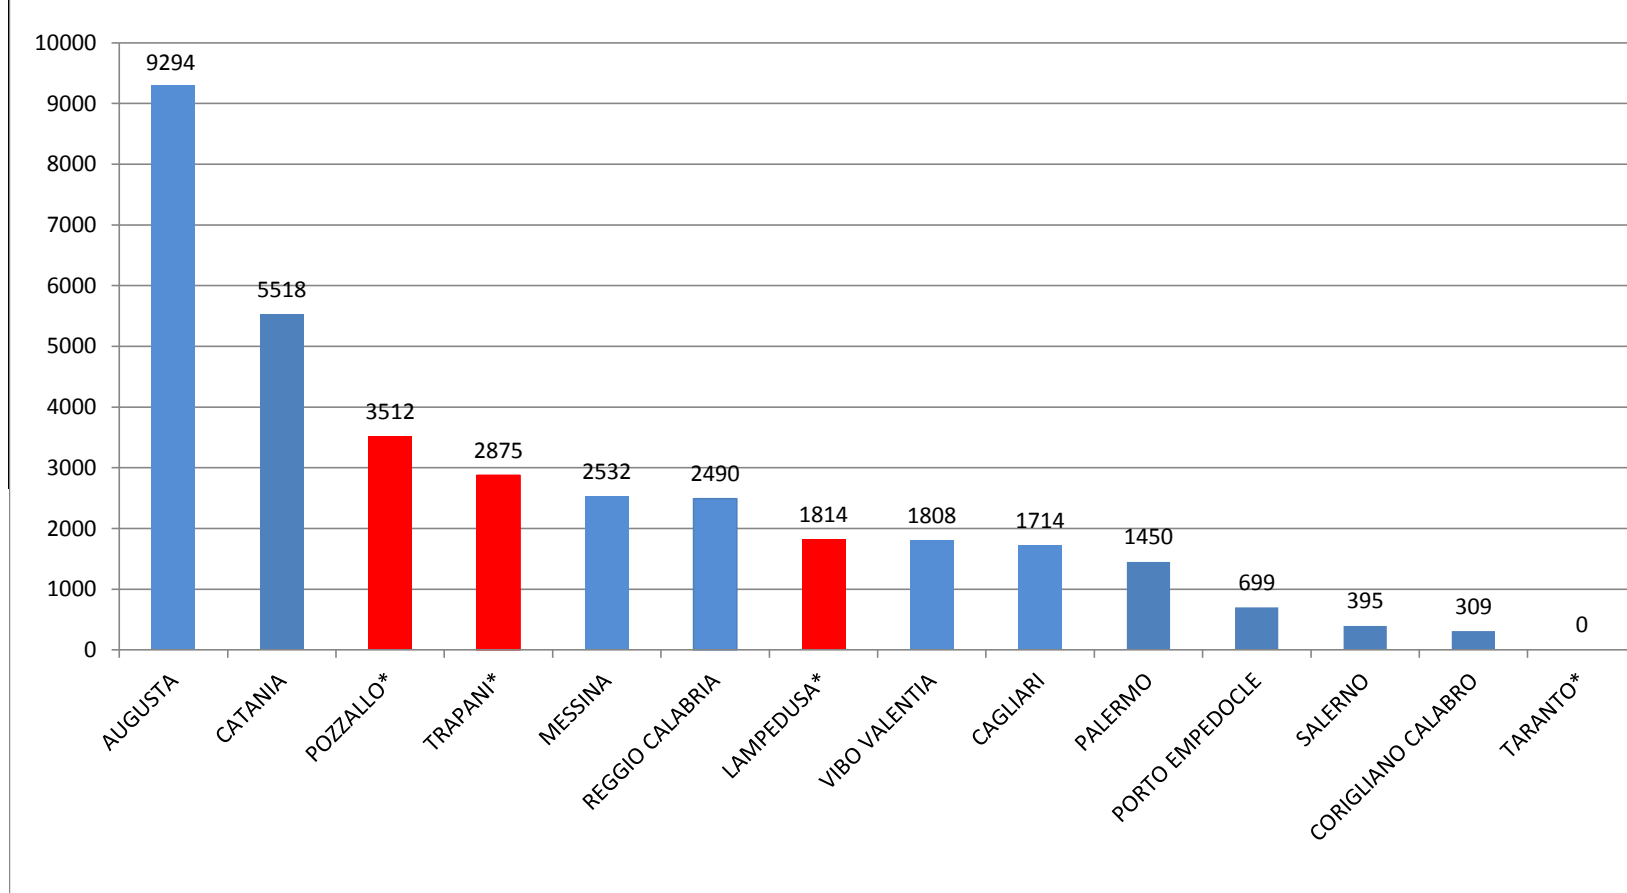

Il grafico illustra la situazione relativa al numero dei migranti sbarcati a decorrere dal 1 gennaio 2017 fino al 30 aprile 2017 comparati con i dati riferiti allo stesso periodo dell'anno 2016

+ 32,61%

Migranti sbarcati - confronto corrispondente periodo anno precedente

Comparazione migranti sbarcati negli anni 2016/2017

2016: 181.436

2017: 37.034 (dato al 30 aprile 2017)

Percentuale di distribuzione dei migranti

Porti maggiormente interessati dagli sbarchi dal 01/01/2017 al 30/04/2017 (esclusi rintracci a terra)

*HOTSPOT

Nazionalità dichiarate al momento dello sbarco anno 2017 (aggiornato al 30/04/2017)	
Nigeria	5.250
Bangladesh	4.575
Guinea	4.183
Costa d'Avorio	3.920
Gambia	2.848
Senegal	2.555
Marocco	2.415
Mali	1.878
Eritrea	1.043
Pakistan	1.026
<i>altre*</i>	7.341
Totale	37.034