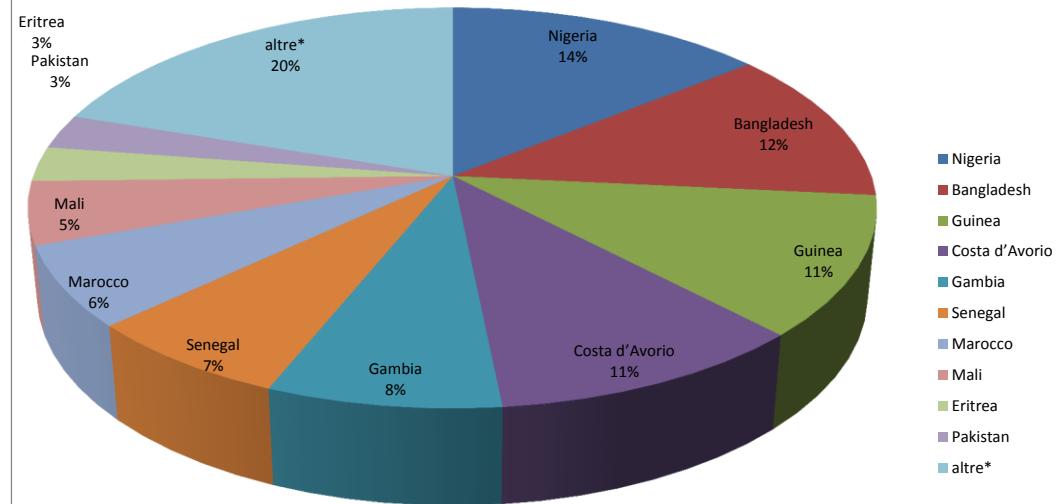

Nazionalità dichiarate al momento dello sbarco al 30/04/2017

AGGIORNAMENTO AL 12/04/2017

	Totali persone	SM	Totali persone	ADULTI/ pratiche	minori accompagnati	MSNA	tot adulti (C3/TC)	tot minori accompagnati	tot. MSNA
RICOLLOCATI	5244	BELGIO	121	118	3		4819	425	
		CROAZIA	9	9	0				
		CYPRO	10	9	1				
		FINLANDIA	602	566	36				
		FRANCIA	327	269	58				
		GERMANIA	1689	1595	94				
		LATVIA	27	27	0				
		LITUANIA	8	7	1				
		LUSSEMBURGO	61	49	12				
		MALTA	47	45	2				
		NORVEGIA	679	608	71				
		OLANDA	521	468	53				
		PORTOGALLO	302	286	16				
		ROMANIA	45	44	1				
		SLOVENIA	34	34	0				
		SPAGNA	144	142	2				
SVEZIA	39	33	6						
SVIZZERA	579	510	69						
RICHIESTE INViate IN ATTESA DI APPROVAZIONE da parte dello Stato membro individuato	1467	BE	71	47	24		1302	165	0
		CH	256	214	42				
		DE	874	804	70				
		ES	17	16	1				
		FI	17	16	1				
		FR	3	1	2				
		HR	1	1	0				
		LT	10	10	0				
		NL	53	46	7				
		NO	5	4	1				
		LU	17	16	1				
		RO	7	7	0				
		SE	136	120	16				
RICHIESTE APPROVATE in attesa di TRANSFER	928	BE	2	2	0		853	72	3
		CH	7	7	0				
		CY	29	28	1				
		DE	611	569	42				
		ES	3	2	1				
		FI	49	43	6				
		FR	3	1	2				
		HR	18	17	1				
		LU	50	46	4				
		NL	49	45	4	2			
NO	104	93	11	1					
RIGETTATE	16	9 FI/3NL/2NO		14	2		14	2	0
IN LAVORAZIONE	424	Pronte da inviare		3	2		388	33	3
		doc missing		184	18				
		ALTRO (doc ok - vuote -stand by - dublin?)		201	13	3			
ABSCONDED	555			532	23		532	23	0
DA ESCLUDERE DA RELOCATION	242	RINUNCIATARI/ COMP.ITA/ DUBLINO/ DECEDUTI		221	21		221	21	0
TOTALE PERSONE COINVOLTE NEL PROGRAMMA	8876			8129	741	6	8129	741	6