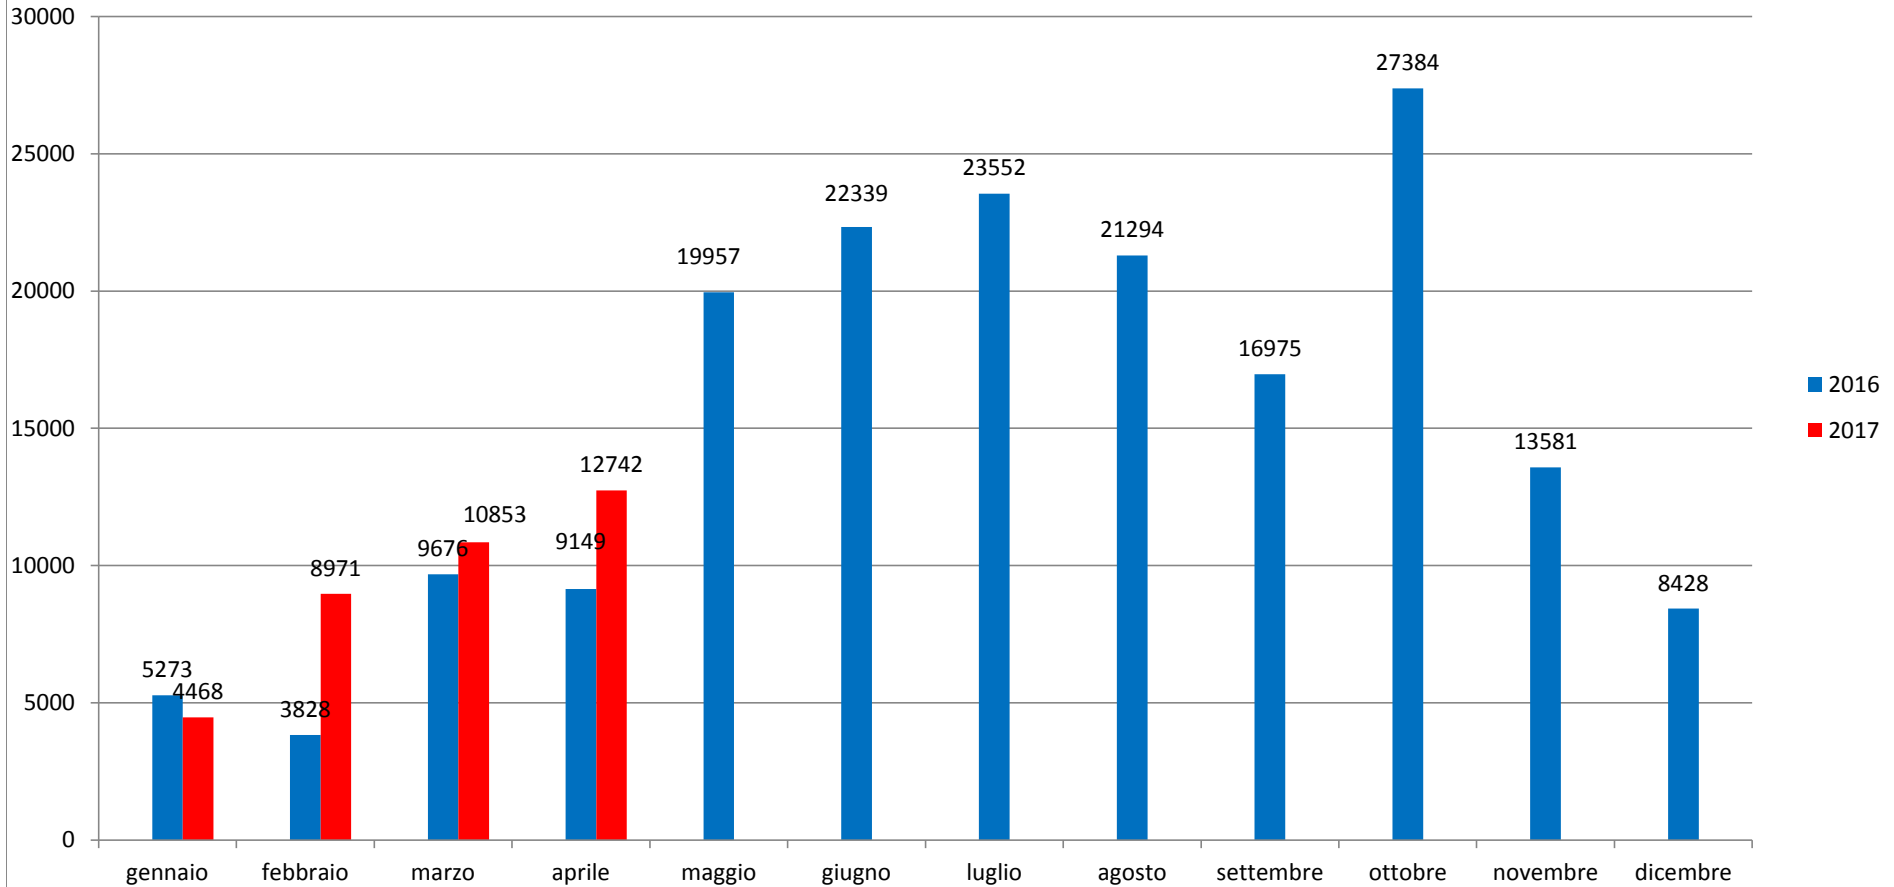

Il grafico illustra la situazione relativa al numero dei migranti sbarcati a decorrere dal 1 gennaio 2017 fino al 30 aprile 2017 comparati con i dati riferiti allo stesso periodo dell'anno 2016

+ 32,61%

Migranti sbarcati - confronto corrispondente periodo anno precedente

Comparazione migranti sbarcati negli anni 2016/2017

2016: 181.436

2017: 37.034 (dato al 30 aprile 2017)

Percentuale di distribuzione dei migranti

Porti maggiormente interessati dagli sbarchi dal 01/01/2017 al 30/04/2017 (esclusi rintracci a terra)

*HOTSPOT

Nazionalità dichiarate al momento dello sbarco anno 2017 (aggiornato al 30/04/2017)	
Nigeria	5.250
Bangladesh	4.575
Guinea	4.183
Costa d'Avorio	3.920
Gambia	2.848
Senegal	2.555
Marocco	2.415
Mali	1.878
Eritrea	1.043
Pakistan	1.026
<i>altre*</i>	7.341
Totale	37.034

Minori stranieri non accompagnati sbarcati:

Anno **2014**: 13.026 Anno **2015**: 12.360 Anno **2016**: 25.846 Anno **2017**: 5551