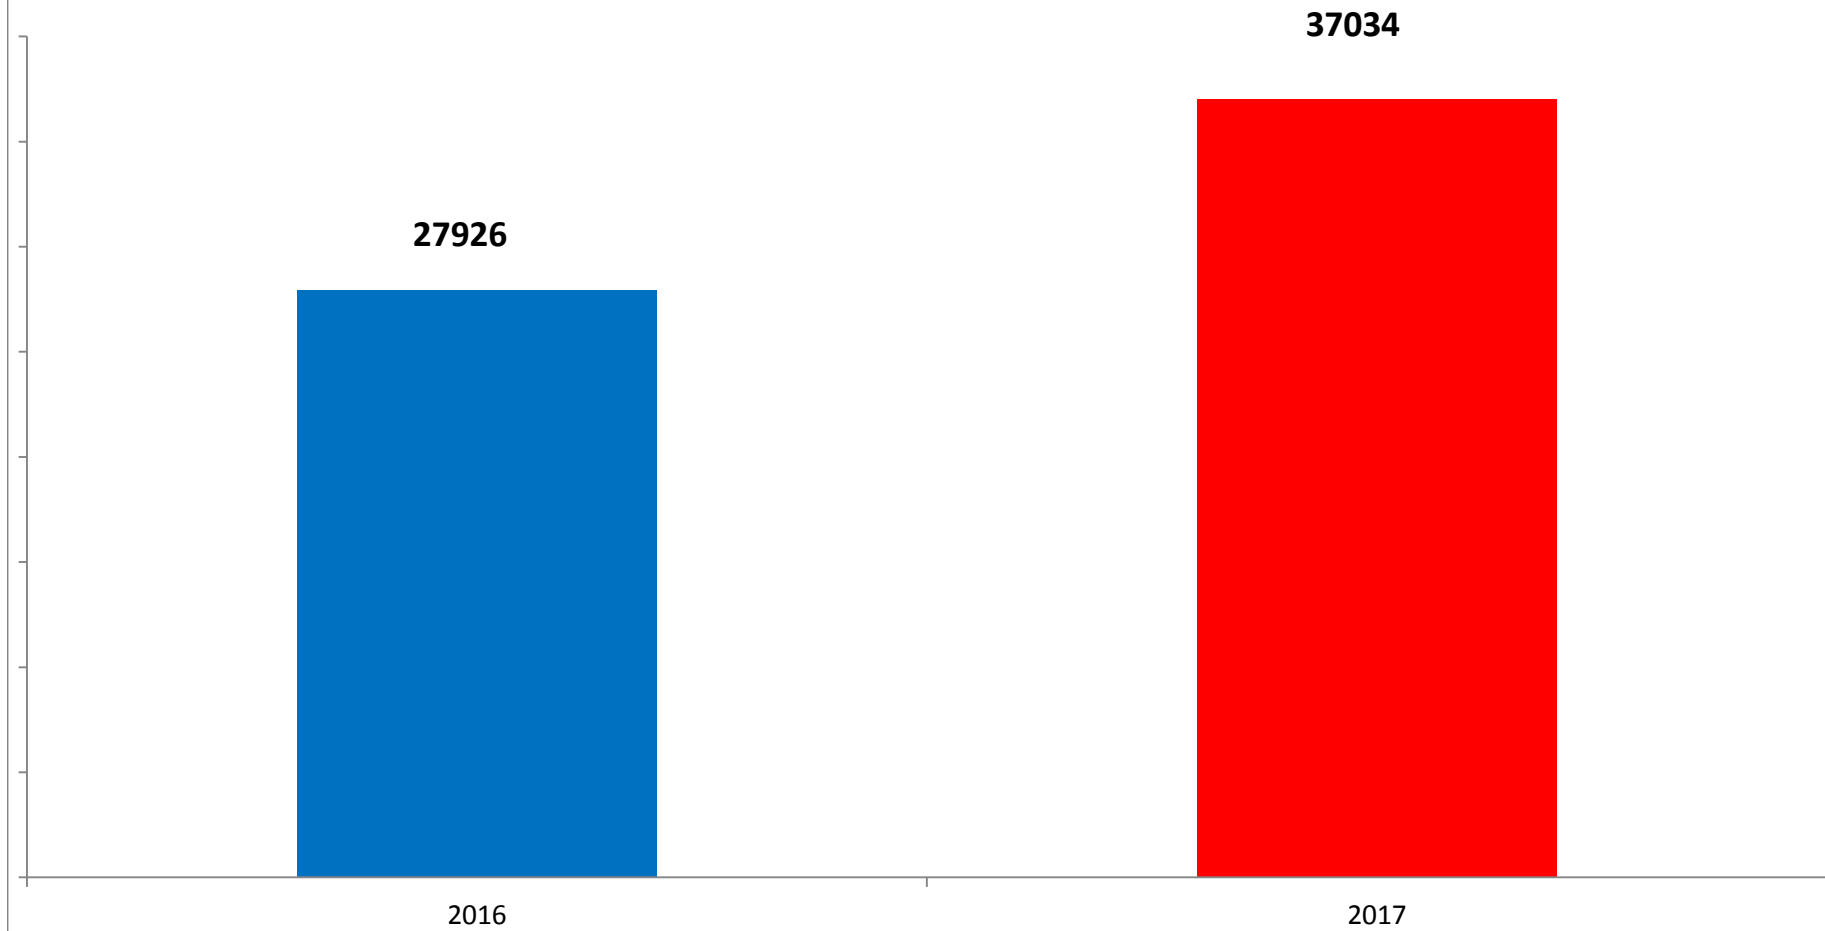

Il grafico illustra la situazione relativa al numero dei migranti sbarcati a decorrere dal 1 gennaio 2017 fino al 30 aprile 2017 comparati con i dati riferiti allo stesso periodo dell'anno 2016

+ 32,61%

Migranti sbarcati - confronto corrispondente periodo anno precedente

Comparazione migranti sbarcati negli anni 2016/2017

2016: 181.436

2017: 37.034 (dato al 30 aprile 2017)

Percentuale di distribuzione dei migranti

Porti maggiormente interessati dagli sbarchi dal 01/01/2017 al 30/04/2017 (esclusi rintracci a terra)

*HOTSPOT

Nazionalità dichiarate al momento dello sbarco anno 2017 (aggiornato al 30/04/2017)	
Nigeria	5.250
Bangladesh	4.575
Guinea	4.183
Costa d'Avorio	3.920
Gambia	2.848
Senegal	2.555
Marocco	2.415
Mali	1.878
Eritrea	1.043
Pakistan	1.026
<i>altre*</i>	7.341
Totale	37.034

Minori stranieri non accompagnati sbarcati:

Anno **2014**: 13.026 Anno **2015**: 12.360 Anno **2016**: 25.846 Anno **2017**: 5551