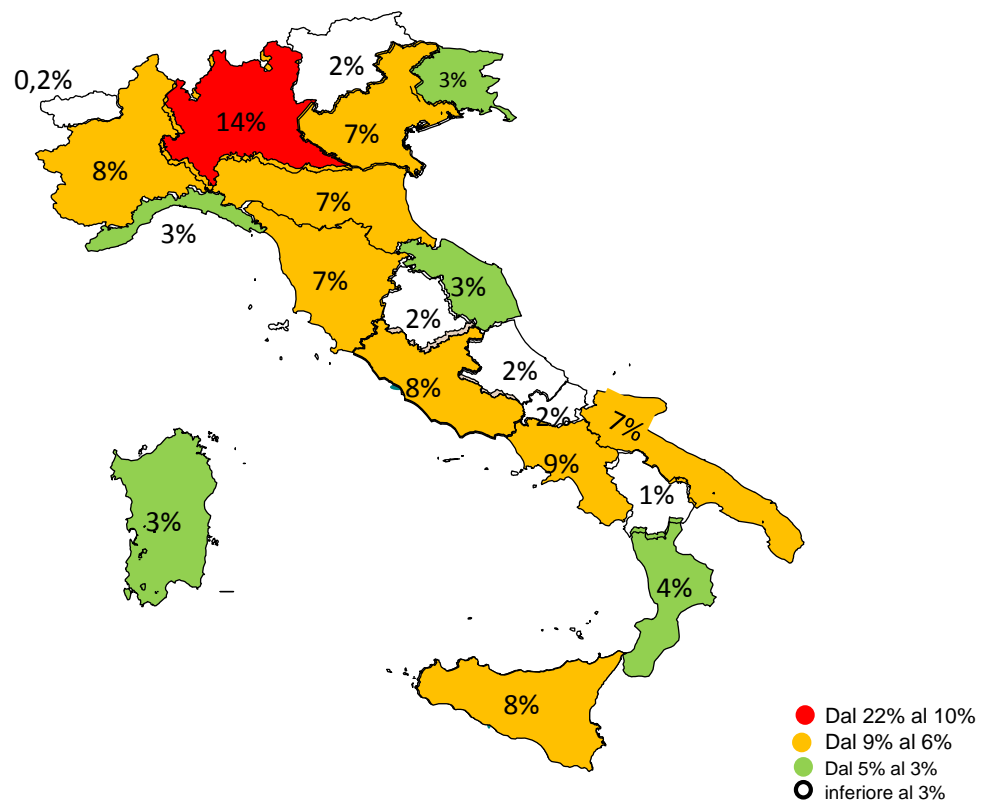

Il grafico illustra la situazione relativa al numero dei migranti sbarcati a decorrere dal 1 gennaio 2017 fino al 30 aprile 2017 comparati con i dati riferiti allo stesso periodo dell'anno 2016

+ 32,61%

Migranti sbarcati - confronto corrispondente periodo anno precedente

Comparazione migranti sbarcati negli anni 2016/2017

2016: 181.436

2017: 37.034 (dato al 30 aprile 2017)

Percentuale di distribuzione dei migranti

Porti maggiormente interessati dagli sbarchi dal 01/01/2017 al 30/04/2017 (esclusi rintracci a terra)

*HOTSPOT

Nazionalità dichiarate al momento dello sbarco anno 2017 (aggiornato al 30/04/2017)	
Nigeria	5.250
Bangladesh	4.575
Guinea	4.183
Costa d'Avorio	3.920
Gambia	2.848
Senegal	2.555
Marocco	2.415
Mali	1.878
Eritrea	1.043
Pakistan	1.026
<i>altre*</i>	7.341
Totale	37.034

Minori stranieri non accompagnati sbarcati:

Anno **2014**: 13.026 Anno **2015**: 12.360 Anno **2016**: 25.846 Anno **2017**: 5551