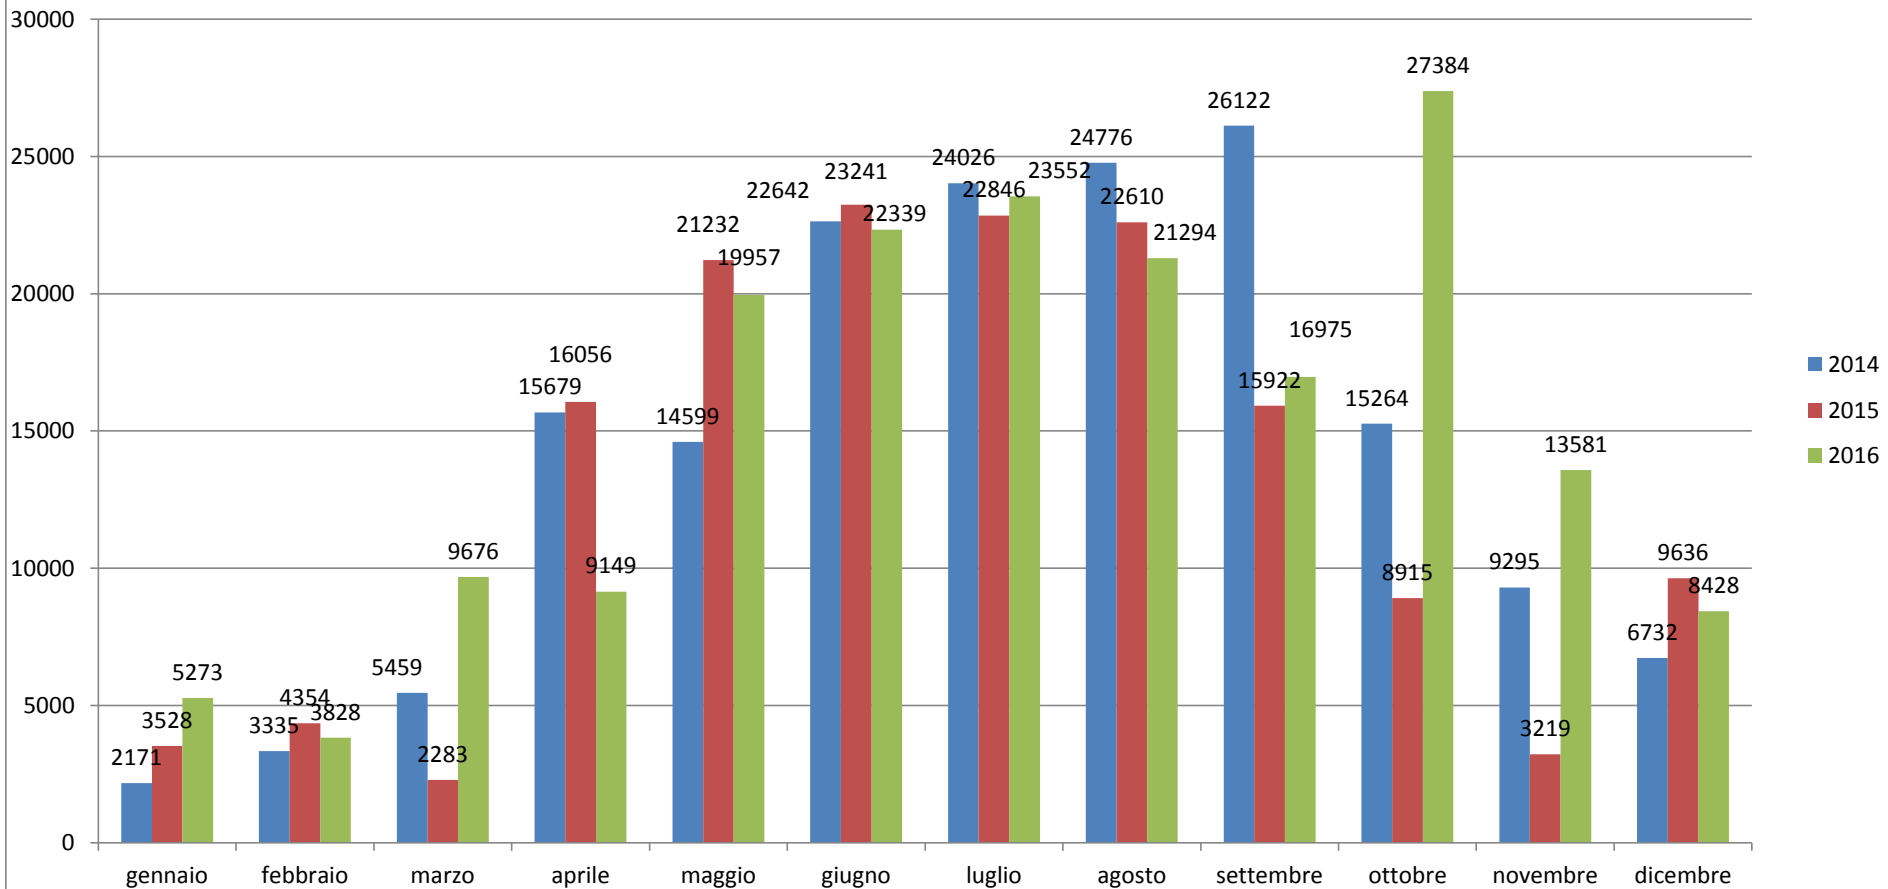

**Il grafico illustra la situazione relativa al numero dei migranti sbarcati a decorrere dal 1 Gennaio 2016 fino al 31 dicembre 2016 comparati con i dati riferiti allo stesso periodo degli anni 2014 - 2015**

## Migranti sbarcati - confronto corrispondente periodo anno precedente

## Comparazione migranti sbarcati negli anni 2014/2015/2016

2014: 170.100

2015: 153.842

2016: 181.436 (dato al 31 dicembre 2016)

## Trend dell'accoglienza anni 2013 - 2014 - 2015 - 2016

Territorio	A		B	C	D	percentuale di distribuzione dei migranti presenti per Regione
	immigrati presenti nelle strutture temporanee	immigrati presenti negli hot spot	immigrati presenti nei centri di prima accoglienza	Posti SPRAR occupati (al 31 dicembre 2016)	A+B+C totale immigrati presenti sul territorio Regione	
Lombardia	21511			1535	23.046	13%
Lazio	9824		831	4231	14.886	8%
Veneto	10619		3070	535	14.224	8%
Piemonte	13077			1270	14.347	8%
Campania	12987			1325	14.312	8%
Sicilia	4593	584	4525	4374	14.076	8%
Toscana	11598			858	12.456	7%
Emilia-Romagna	10428		623	1208	12.259	7%
Puglia	6270	236	3268	2362	12.136	7%
Calabria	3660		1217	2537	7.414	4%
Liguria	5250			506	5.756	3%
Sardegna	5461			201	5.662	3%
Friuli-Venezia Giulia	3334		1160	355	4.849	3%
Marche	3944			739	4.683	3%
Abruzzo	3500			259	3.759	2%
Molise	2935			517	3.452	2%
Umbria	2855			408	3.263	2%
Basilicata	2126			454	2.580	1%
Provincia Autonoma di Bolzano	1681			0	1.681	1%
Provincia Autonoma di Trento	1277			148	1.425	1%
Valle d'Aosta	288			0	288	0,2%
<b>TOTALI</b>	<b>137.218</b>	<b>820</b>	<b>14.694</b>	<b>23.822</b>	<b>176.554</b>	<b>100%</b>