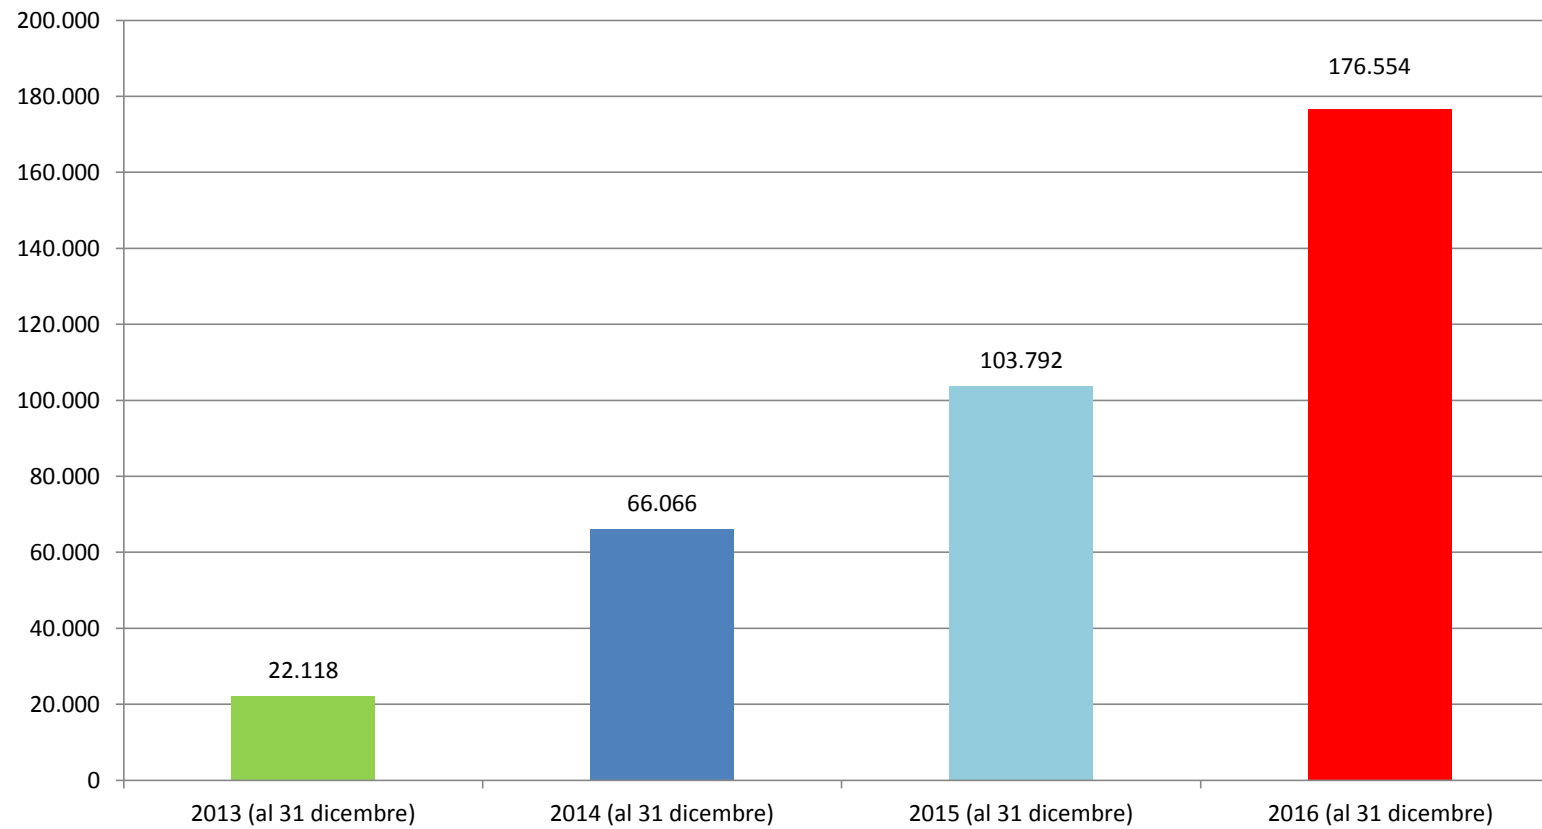

**Il grafico illustra la situazione relativa al numero dei migranti sbarcati a decorrere dal 1 Gennaio 2016 fino al 31 dicembre 2016 comparati con i dati riferiti allo stesso periodo degli anni 2014 - 2015**

## Migranti sbarcati - confronto corrispondente periodo anno precedente

## Comparazione migranti sbarcati negli anni 2014/2015/2016

2014: 170.100

2015: 153.842

2016: 181.436 (dato al 31 dicembre 2016)

## Trend dell'accoglienza anni 2013 - 2014 - 2015 - 2016

Territorio	A		B	C	D	percentuale di distribuzione dei migranti presenti per Regione
	immigrati presenti nelle strutture temporanee	immigrati presenti negli hot spot	immigrati presenti nei centri di prima accoglienza	Posti SPRAR occupati (al 31 dicembre 2016)	A+B+C totale immigrati presenti sul territorio Regione	
Lombardia	21511			1535	23.046	13%
Lazio	9824		831	4231	14.886	8%
Veneto	10619		3070	535	14.224	8%
Piemonte	13077			1270	14.347	8%
Campania	12987			1325	14.312	8%
Sicilia	4593	584	4525	4374	14.076	8%
Toscana	11598			858	12.456	7%
Emilia-Romagna	10428		623	1208	12.259	7%
Puglia	6270	236	3268	2362	12.136	7%
Calabria	3660		1217	2537	7.414	4%
Liguria	5250			506	5.756	3%
Sardegna	5461			201	5.662	3%
Friuli-Venezia Giulia	3334		1160	355	4.849	3%
Marche	3944			739	4.683	3%
Abruzzo	3500			259	3.759	2%
Molise	2935			517	3.452	2%
Umbria	2855			408	3.263	2%
Basilicata	2126			454	2.580	1%
Provincia Autonoma di Bolzano	1681			0	1.681	1%
Provincia Autonoma di Trento	1277			148	1.425	1%
Valle d'Aosta	288			0	288	0,2%
<b>TOTALI</b>	<b>137.218</b>	<b>820</b>	<b>14.694</b>	<b>23.822</b>	<b>176.554</b>	<b>100%</b>