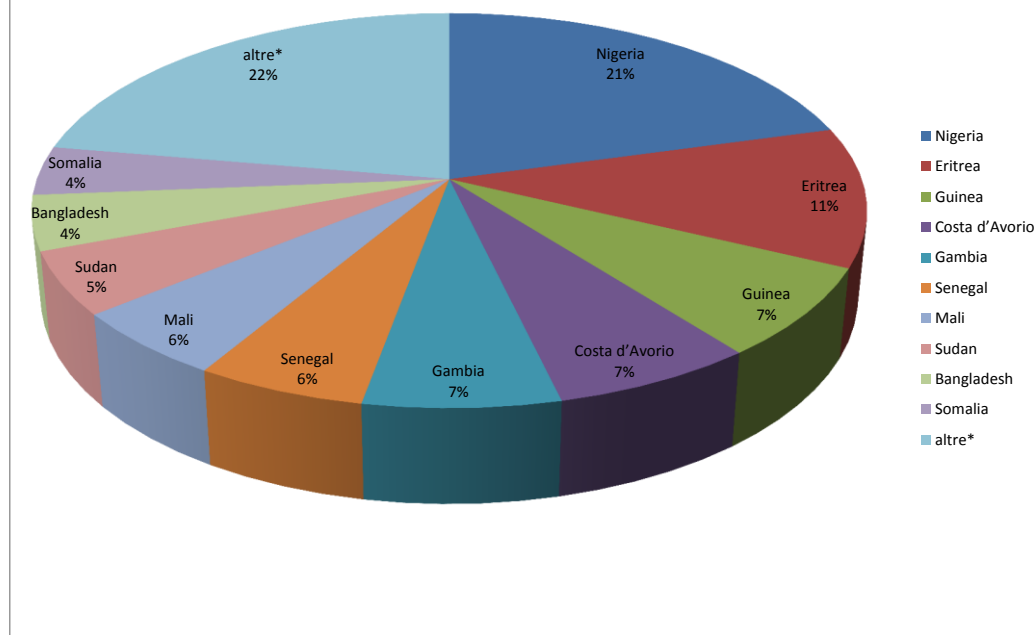

Nazionalità dichiarate al momento dello sbarco anno 2016 (aggiornato al 31/12/2016)

Nigeria	37.551
Eritrea	20.718
Guinea	13.342
Costa d' Avorio	12.396
Gambia	11.929
Senegal	10.327
Mali	10.010
Sudan	9.327
Bangladesh	8.131
Somalia	7.281
<i>altre*</i>	40.424
Totale	181.436

*il dato potrebbe ricomprendere immigrati per i quali sono ancora in corso le attività di identificazione

Nazionalità dichiarate al momento dello sbarco al 31/12/2016