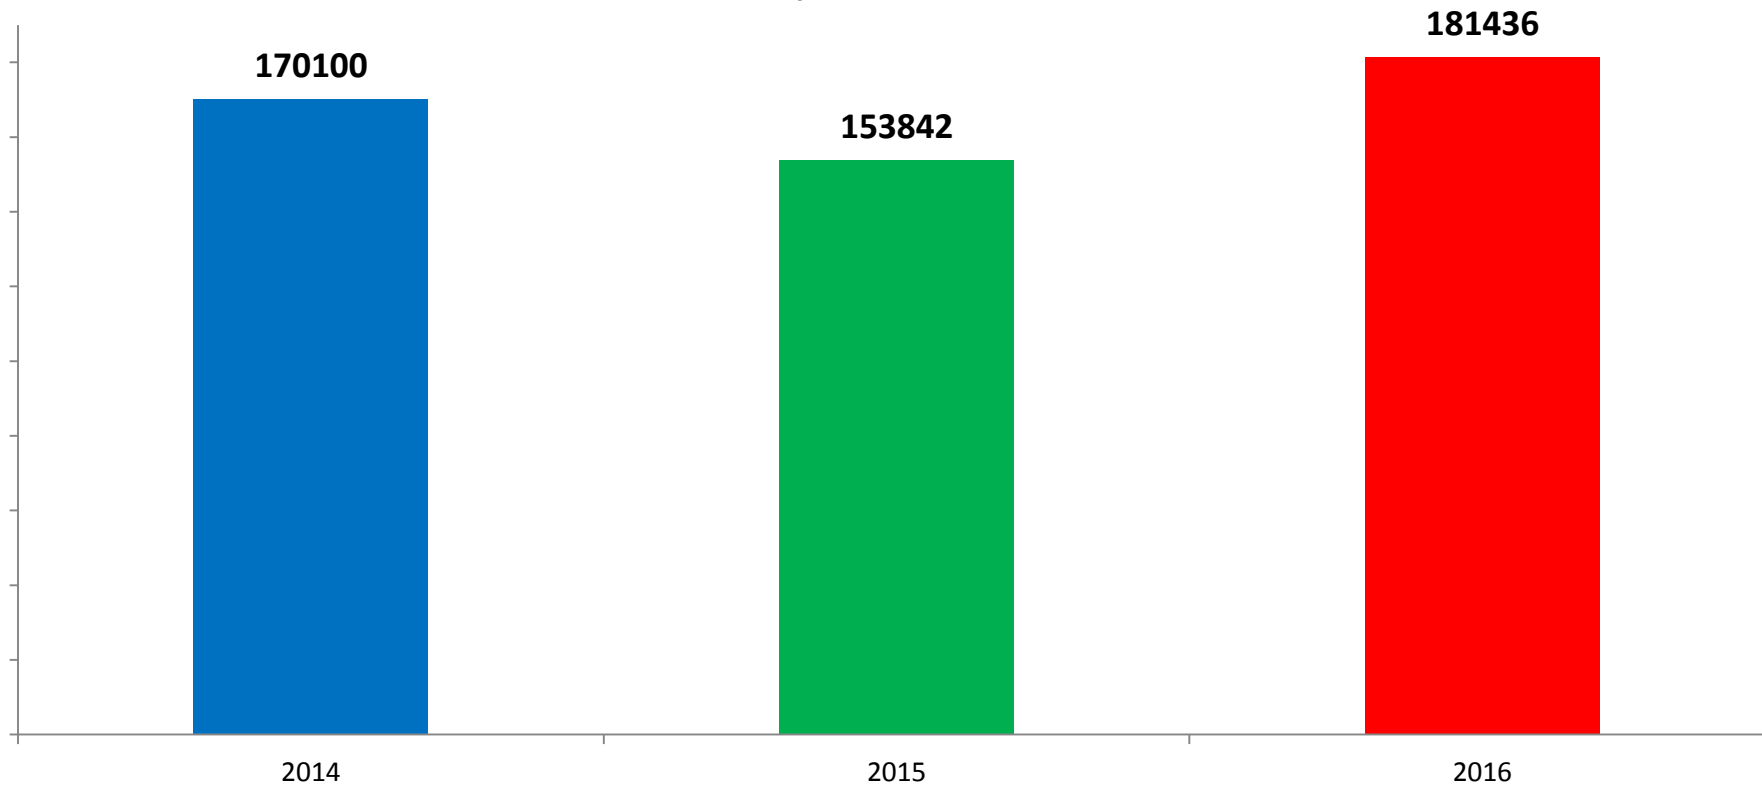

**Il grafico illustra la situazione relativa al numero dei migranti sbarcati a decorrere dal 1 Gennaio 2016 fino al 31 dicembre 2016 comparati con i dati riferiti allo stesso periodo degli anni 2014 - 2015**

**+17,94 anno 2015**

**+6,66 anno 2014**

## Migranti sbarcati - confronto corrispondente periodo anno precedente

## Comparazione migranti sbarcati negli anni 2014/2015/2016

2014: 170.100

2015: 153.842

2016: 181.436 (dato al 31 dicembre 2016)