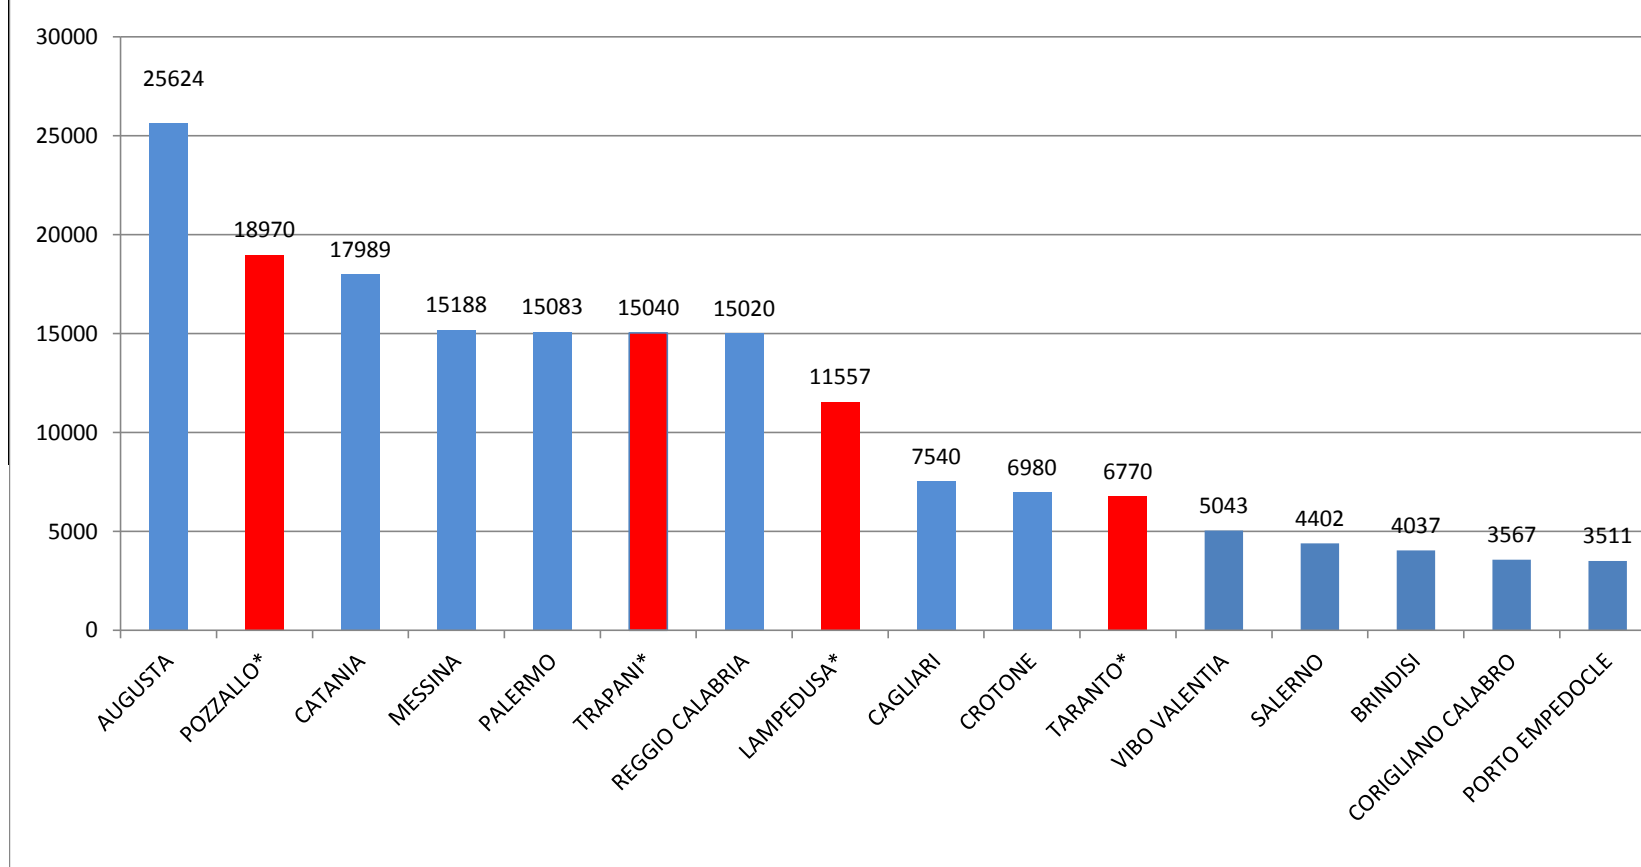

**Il grafico illustra la situazione relativa al numero dei migranti sbarcati a decorrere dal 1 Gennaio 2016 fino al 31 dicembre 2016 comparati con i dati riferiti allo stesso periodo degli anni 2014 - 2015**

## Comparazione migranti sbarcati negli anni 2014/2015/2016

2014: 170.100

2015: 153.842

2016: 181.436 (dato al 31 dicembre 2016)

## DISTRIBUZIONE PERCENTUALE MIGRANTI DIVISA PER REGIONE PRESENZE TOTALI 176.554 (31/12/2016)

## Porti maggiormente interessati dagli sbarchi dal 01/01/2016 al

**31/12/2016**

(esclusi rintracci a terra)

\*HOTSPOT

**Nazionalità dichiarate al momento dello sbarco anno 2016** (aggiornato al 31/12/2016)