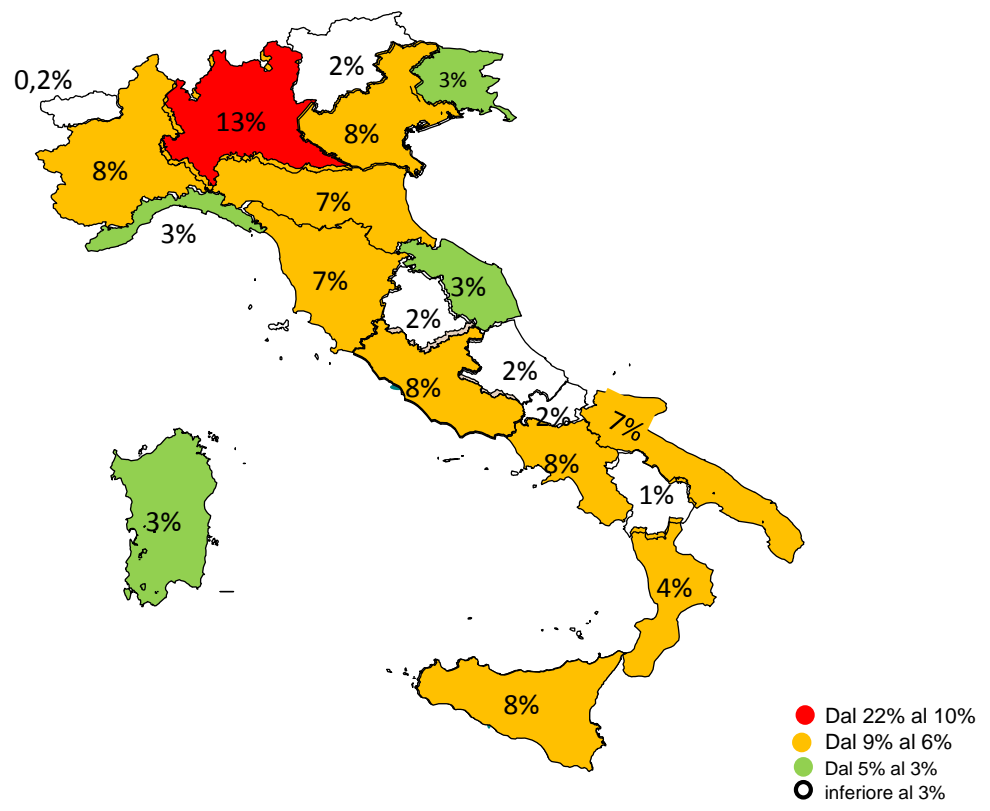

## Comparazione migranti sbarcati negli anni 2014/2015/2016

2014: 170.100

2015: 153.842

2016: 181.436 (dato al 31 dicembre 2016)

## Trend dell'accoglienza anni 2013 - 2014 - 2015 - 2016

Territorio	A		B	C	D	percentuale di distribuzione dei migranti presenti per Regione
	immigrati presenti nelle strutture temporanee	immigrati presenti negli hot spot	immigrati presenti nei centri di prima accoglienza	Posti SPRAR occupati (al 31 dicembre 2016)	A+B+C totale immigrati presenti sul territorio Regione	
Lombardia	21511			1535	23.046	13%
Lazio	9824		831	4231	14.886	8%
Veneto	10619		3070	535	14.224	8%
Piemonte	13077			1270	14.347	8%
Campania	12987			1325	14.312	8%
Sicilia	4593	584	4525	4374	14.076	8%
Toscana	11598			858	12.456	7%
Emilia-Romagna	10428		623	1208	12.259	7%
Puglia	6270	236	3268	2362	12.136	7%
Calabria	3660		1217	2537	7.414	4%
Liguria	5250			506	5.756	3%
Sardegna	5461			201	5.662	3%
Friuli-Venezia Giulia	3334		1160	355	4.849	3%
Marche	3944			739	4.683	3%
Abruzzo	3500			259	3.759	2%
Molise	2935			517	3.452	2%
Umbria	2855			408	3.263	2%
Basilicata	2126			454	2.580	1%
Provincia Autonoma di Bolzano	1681			0	1.681	1%
Provincia Autonoma di Trento	1277			148	1.425	1%
Valle d'Aosta	288			0	288	0,2%
<b>TOTALI</b>	<b>137.218</b>	<b>820</b>	<b>14.694</b>	<b>23.822</b>	<b>176.554</b>	<b>100%</b>

## DISTRIBUZIONE PERCENTUALE MIGRANTI DIVISA PER REGIONE PRESENZE TOTALI 176.554 (31/12/2016)

## Porti maggiormente interessati dagli sbarchi dal 01/01/2016 al

**31/12/2016**

(esclusi rintracci a terra)

\*HOTSPOT

**Nazionalità dichiarate al momento dello sbarco anno 2016** (aggiornato al 31/12/2016)