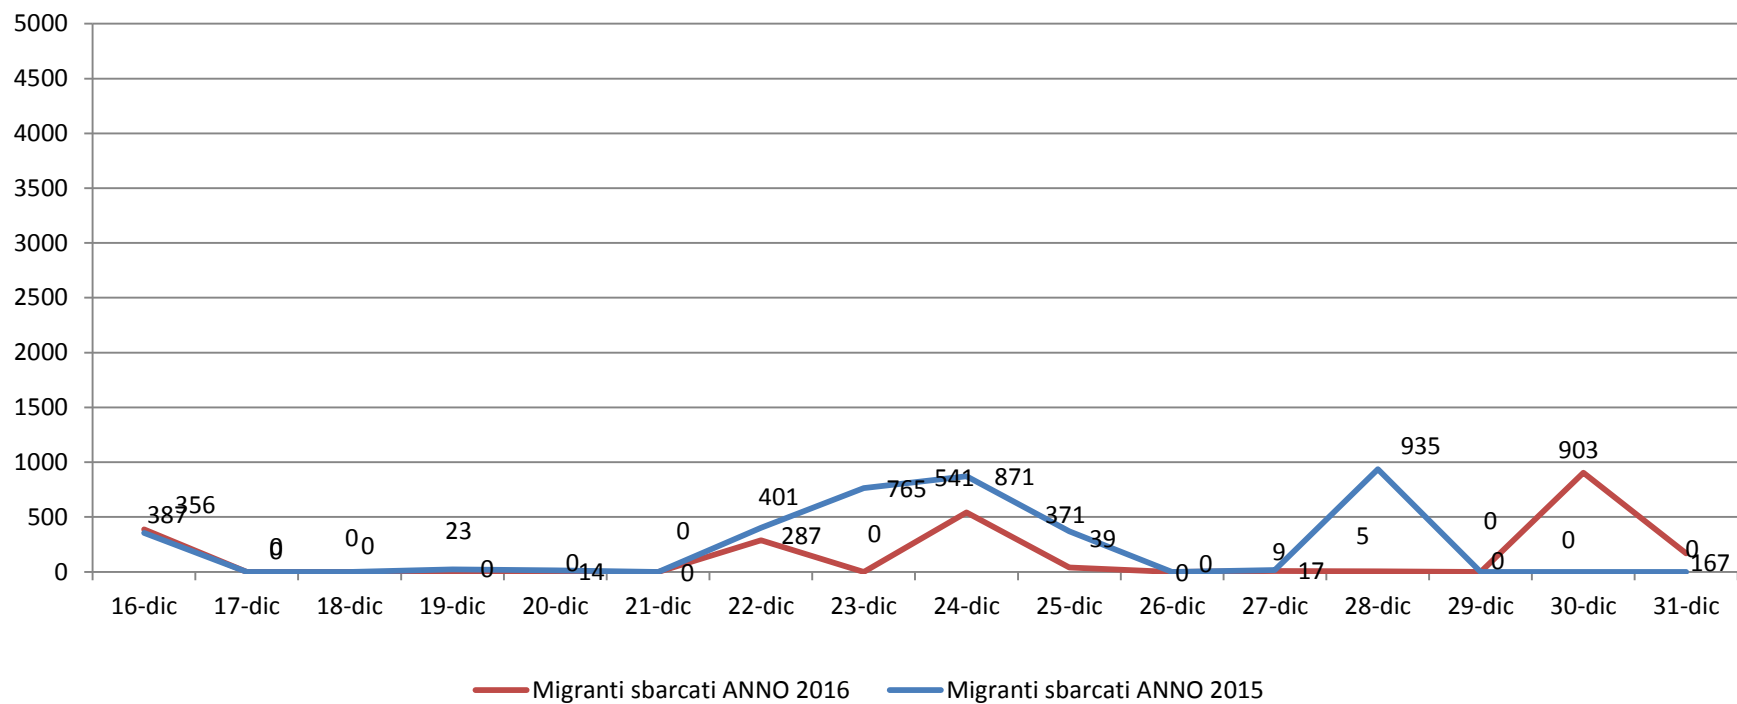

**Il grafico illustra la situazione relativa al numero dei migranti sbarcati a decorrere dal 1 Gennaio 2016 fino al 31 dicembre 2016 comparati con i dati riferiti allo stesso periodo degli anni 2014 - 2015**

**+17,94 anno 2015**

**+6,66 anno 2014**

## Migranti sbarcati - confronto corrispondente periodo anno precedente

## Comparazione migranti sbarcati negli anni 2014/2015/2016

2014: 170.100

2015: 153.842

2016: 181.436 (dato al 31 dicembre 2016)