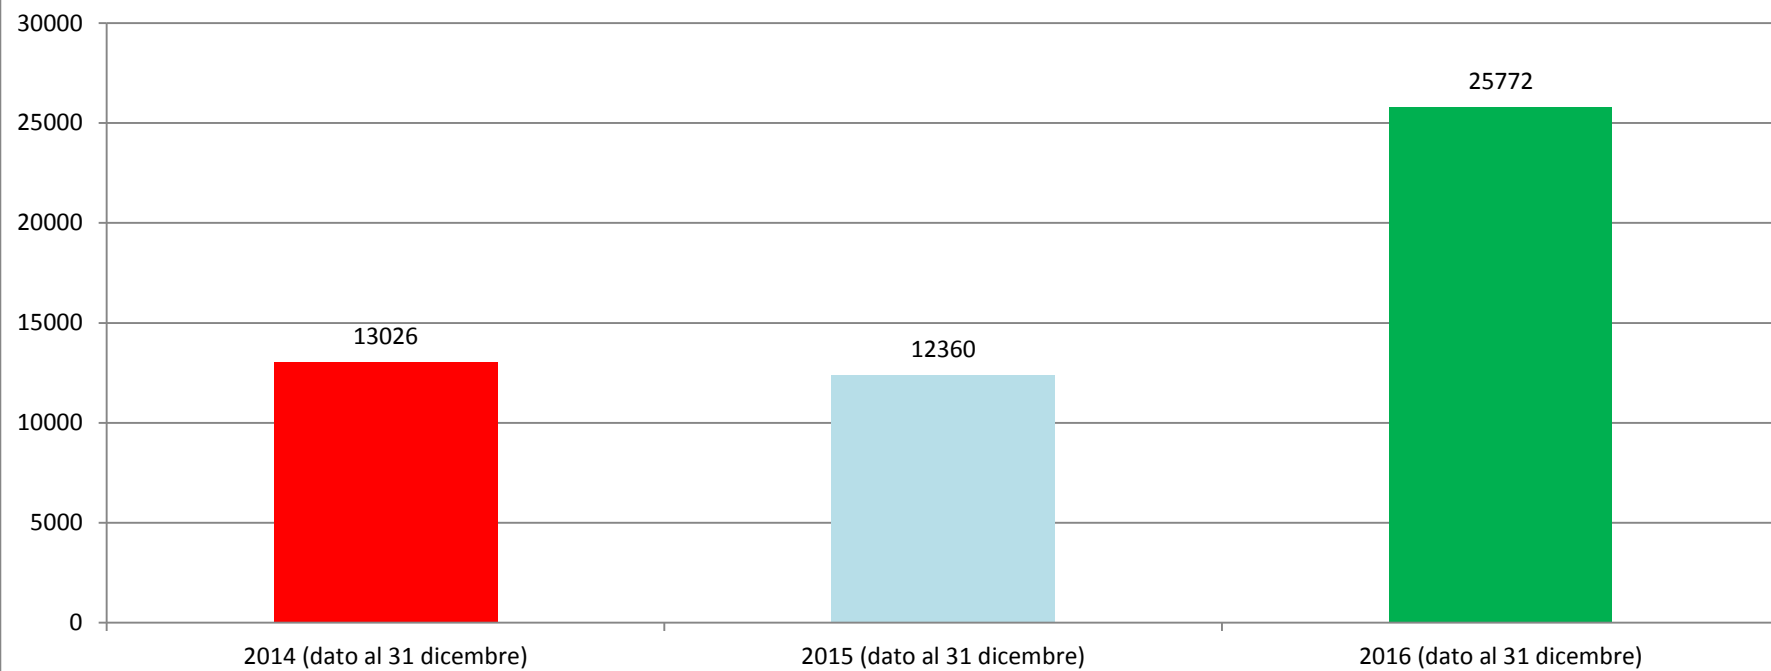

Minori stranieri non accompagnati sbarcati:

Anno 2014: 13.026

Anno 2015: 12.360

Anno 2016: 25.772

AGGIORNAMENTO AL 30/12/2016							
	Totali (C3/TC)	SM	ADULTI/ pratiche	BAMBINI	tot adulti	tot bambini	tot persone
RICOLLOCATI	2451	FINLANDIA	333	26	2451	203	2654
		SVEZIA	33	6			
		FRANCIA	246	36			
		GERMANIA	443	12			
		SPAGNA	63	0			
		BELGIO	29	0			
		PORTOGALLO	255	16			
		MALTA	44	2			
		OLANDA	346	34			
		LATVIA	8	0			
		SVIZZERA	300	40			
		CYPRO	9	1			
		SLOVENIA	23	0			
		LUSSEMBURGO	49	12			
		NORVEGIA	219	17			
CROAZIA	9	0					
ROMANIA	42	1					
RICHIESTE INVIATE IN ATTESA DI APPROVAZIONE da parte dello Stato membro individuato	1275	BE	7	0	1275	119	1394
		PT	47	0			
		NL	6	0			
		CH	276	34			
		NO	9	0			
		DE	876	61			
		FR	25	23			
		CY	25	1			
FI	4	0					
RICHIESTE APPROVATE in attesa di TRANSFER	1069	FI	140	5	1069	53	1122
		SI	1	0			
		LV	15	0			
		RO	81	0			
		NO	171	16			
		NL	36	9			
		CY	4	0			
		PT	6	0			
		ES	83	2			
		DE	439	16			
		FR	1	2			
		BE	90	3			
MT	1	0					
CH	1	0					
RIGETTATE	12		12		12		12
IN LAVORAZIONE	1858	Checked: doc	764	19	1858	132	1990
		doc missing	936	101			
		PRONTE da inviare	158	12			
ABSCONDED	227		227	12	227	12	239
DA ESCLUDERE DA RELOCATION	76	RINUNCIATARI/ COMP.ITA/DUB	76	11	76	11	87
TOTALE PERSONE COINVOLTE NEL PROGRAMMA	6968		6968	530	6968	530	7498