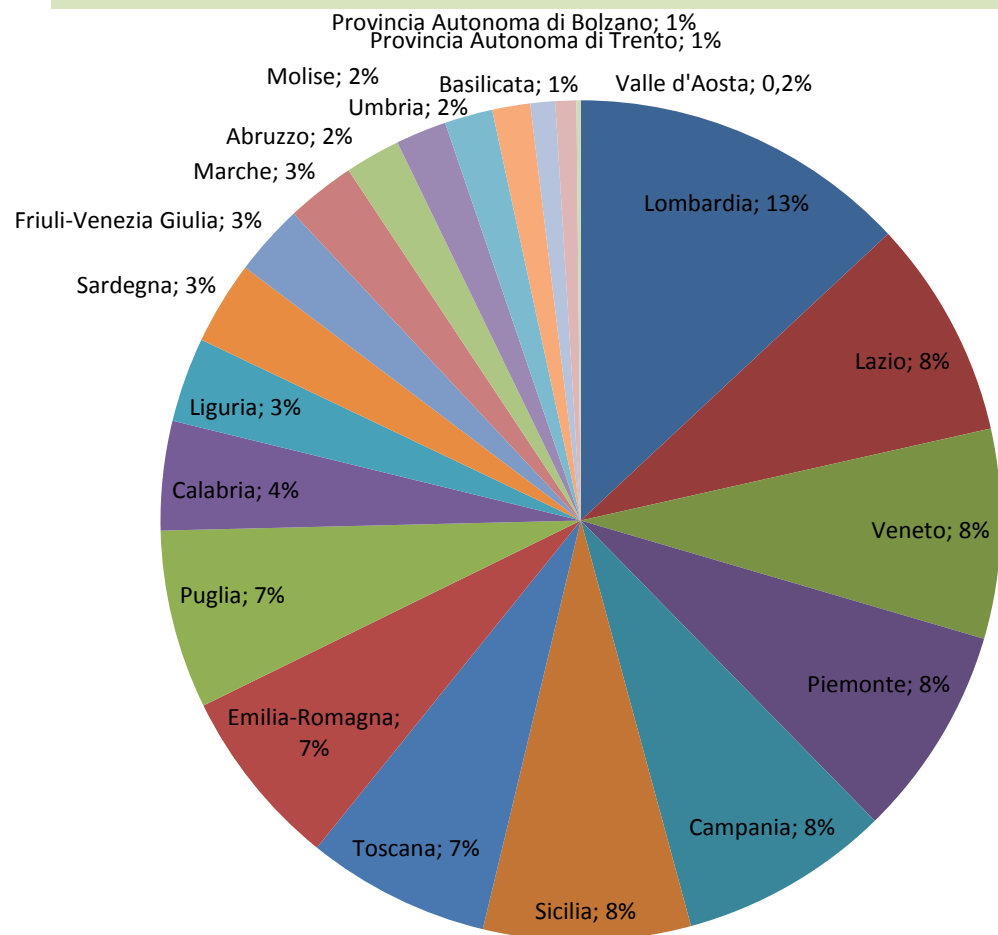

DISTRIBUZIONE PERCENTUALE MIGRANTI DIVISA PER REGIONE PRESENZE TOTALI 176.554 (31/12/2016)