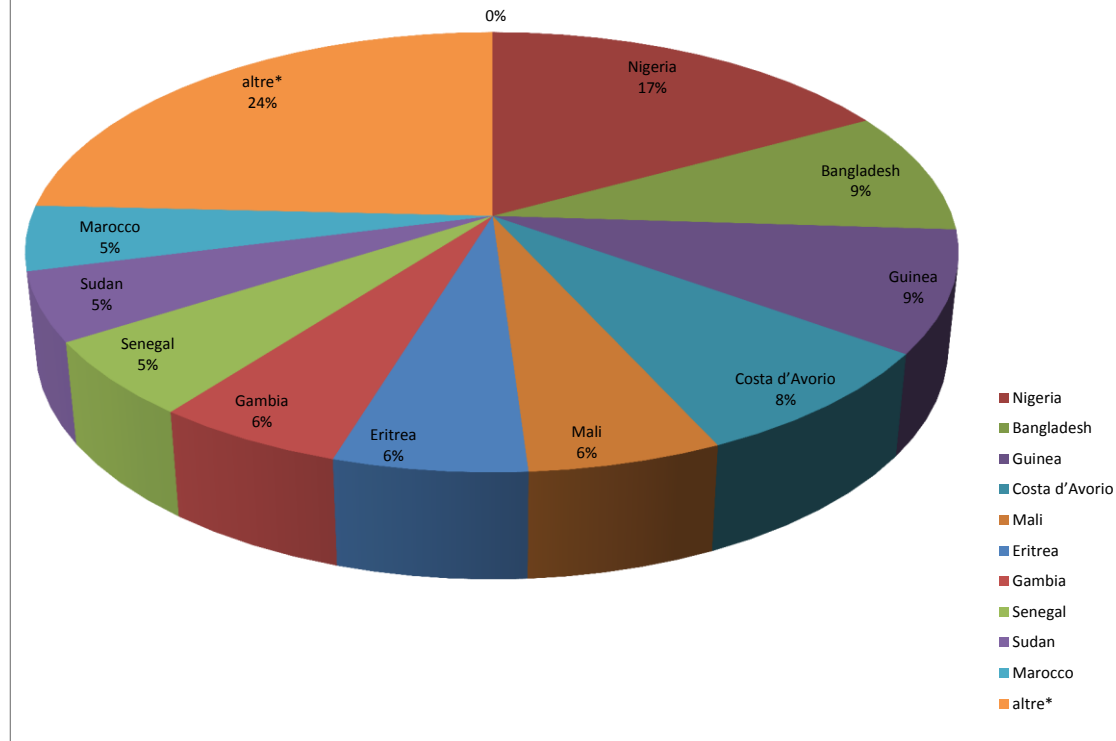

Il grafico illustra la situazione relativa al numero dei migranti sbarcati a decorrere dal 1 gennaio 2017 fino al 14 agosto 2017* comparati con i dati riferiti allo stesso periodo dell'anno 2016

-4,15

101507

97293

*I dati si riferiscono agli eventi di sbarco rilevati entro le ore 8:00 del giorno di riferimento

Migranti sbarcati - confronto corrispondente periodo anno precedente

Comparazione migranti sbarcati negli anni 2016/2017

2016: 181.436

2017: 97.293 (dato a 14 agosto 2017)

Percentuale di distribuzione dei migranti

Porti maggiormente interessati dagli sbarchi dal 01/01/2017 al

14/08/2017

(esclusi rintracci a terra)

Nazionalità dichiarate al momento dello sbarco anno 2017 (aggiornato al 14/08/2017)	
Nigeria	16.559
Bangladesh	8.728
Guinea	8.683
Costa d'Avorio	8.053
Mali	5.615
Eritrea	5.592
Gambia	5.503
Senegal	5.437
Sudan	4.908
Marocco	4.638
<i>altre*</i>	23.577
Totale	97.293

*il dato potrebbe ricomprendere immigrati per i quali sono ancora in corso le attività di identificazione

Nazionalità dichiarate al momento dello sbarco al 14/08/2017

Minori stranieri non accompagnati sbarcati: