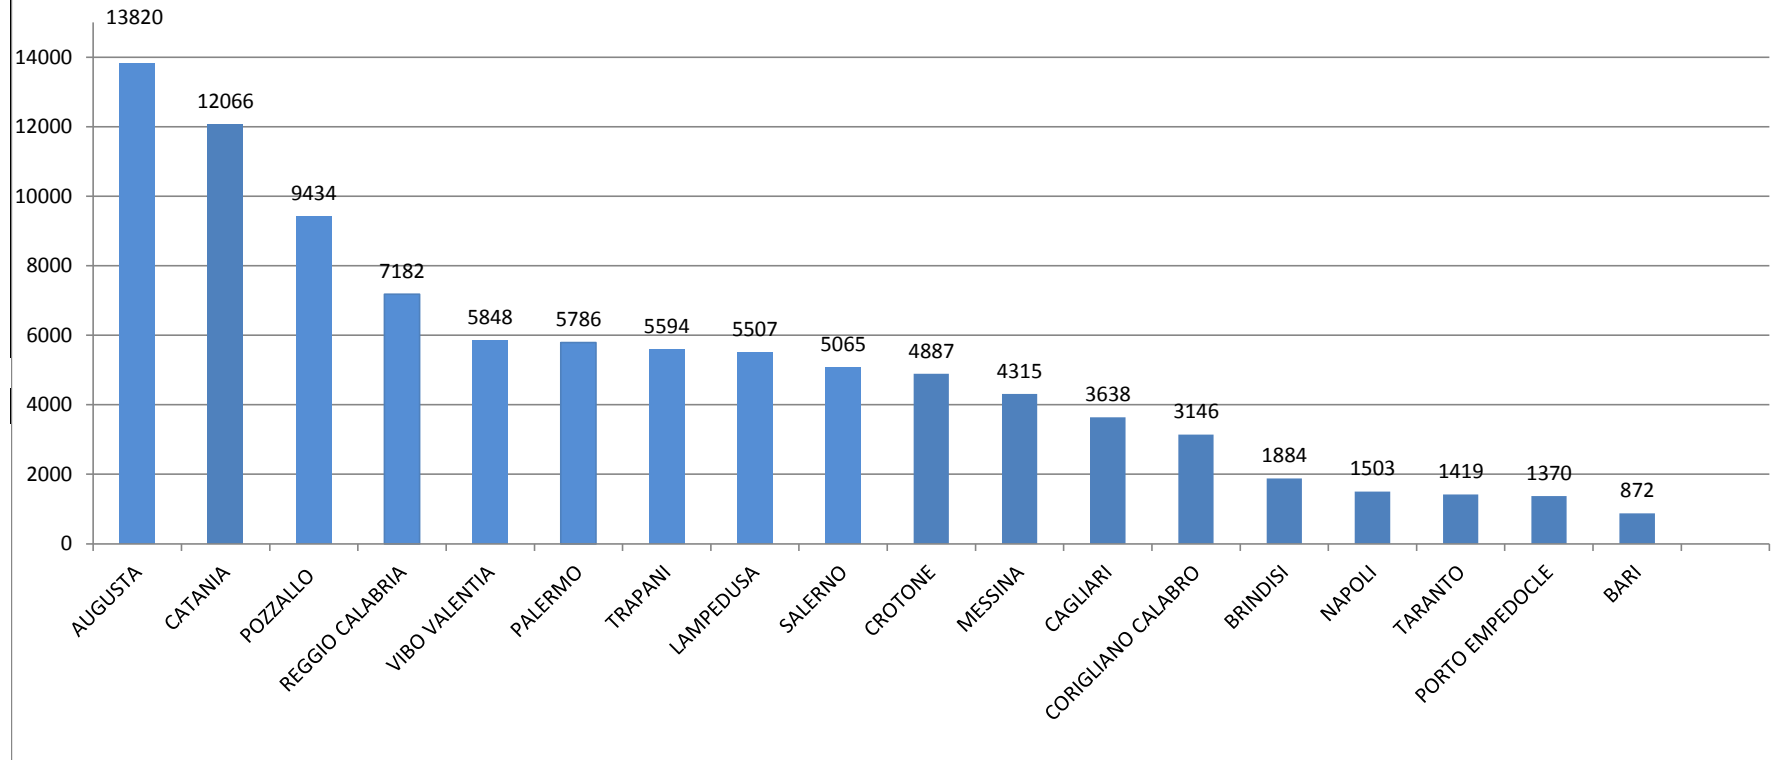

Il grafico illustra la situazione relativa al numero dei migranti sbarcati a decorrere dal 1 gennaio 2017 fino al 14 agosto 2017* comparati con i dati riferiti allo stesso periodo dell'anno 2016

-4,15

101507

97293

*I dati si riferiscono agli eventi di sbarco rilevati entro le ore 8:00 del giorno di riferimento

Migranti sbarcati - confronto corrispondente periodo anno precedente

Comparazione migranti sbarcati negli anni 2016/2017

2016: 181.436

2017: 97.293 (dato a 14 agosto 2017)

Percentuale di distribuzione dei migranti

Porti maggiormente interessati dagli sbarchi dal 01/01/2017 al

14/08/2017

(esclusi rintracci a terra)

Nazionalità dichiarate al momento dello sbarco anno 2017 (aggiornato al 14/08/2017)	
Nigeria	16.559
Bangladesh	8.728
Guinea	8.683
Costa d'Avorio	8.053
Mali	5.615
Eritrea	5.592
Gambia	5.503
Senegal	5.437
Sudan	4.908
Marocco	4.638
<i>altre*</i>	23.577
Totale	97.293

*il dato potrebbe ricomprendere immigrati per i quali sono ancora in corso le attività di identificazione

Nazionalità dichiarate al momento dello sbarco al 14/08/2017

Minori stranieri non accompagnati sbarcati: