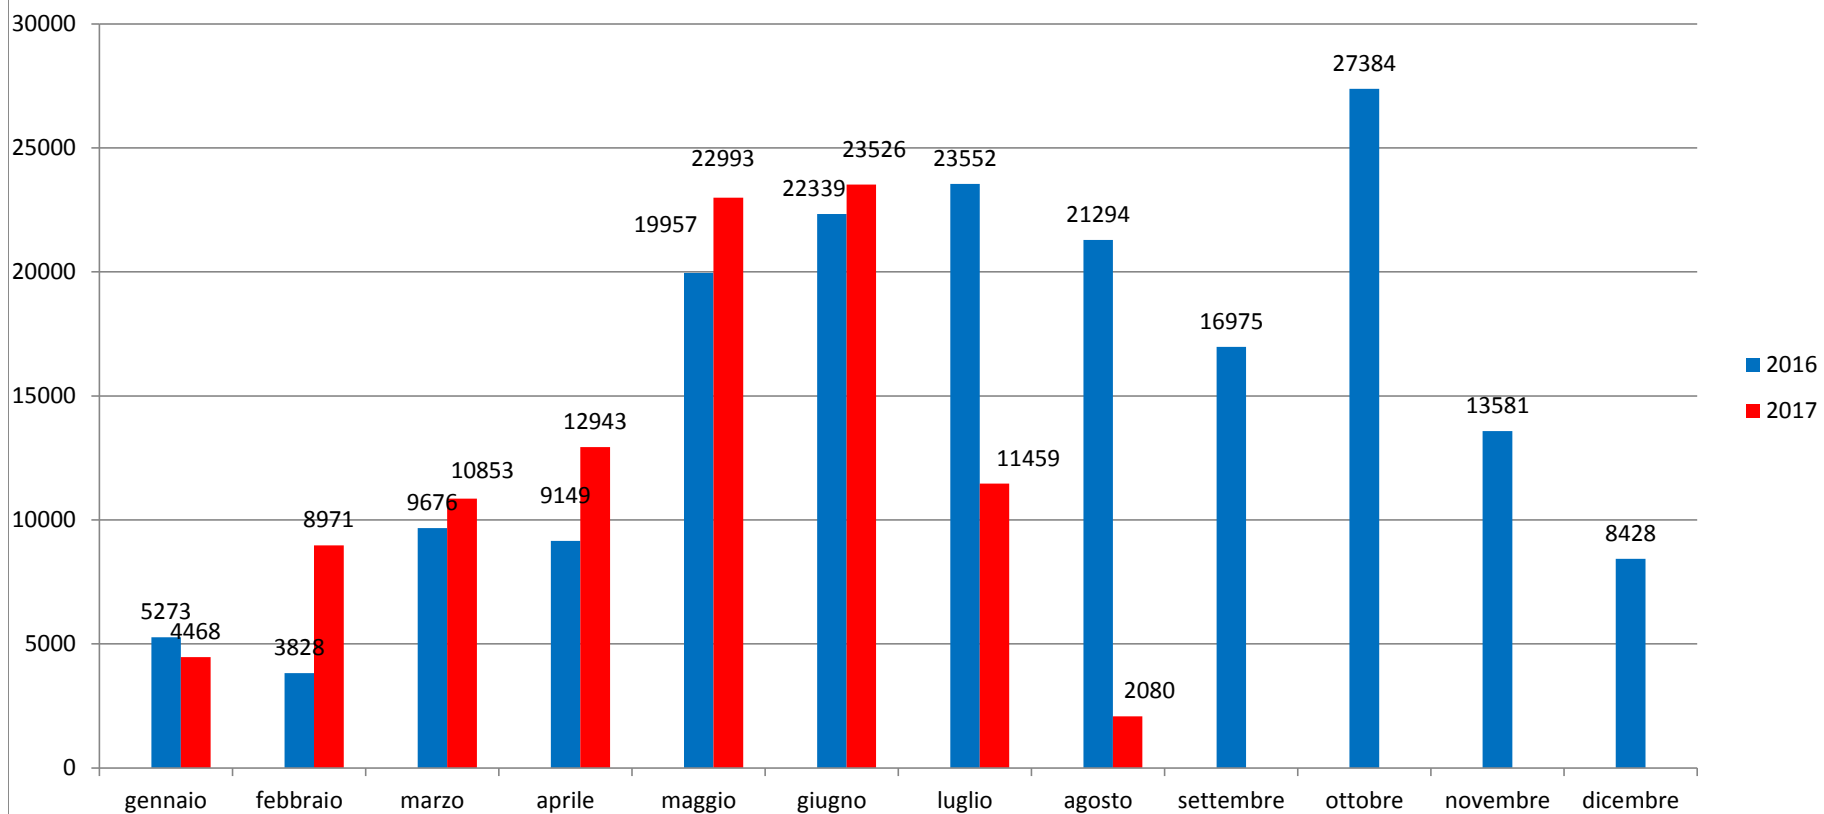

Il grafico illustra la situazione relativa al numero dei migranti sbarcati a decorrere dal 1 gennaio 2017 fino al 14 agosto 2017* comparati con i dati riferiti allo stesso periodo dell'anno 2016

-4,15

101507

97293

*I dati si riferiscono agli eventi di sbarco rilevati entro le ore 8:00 del giorno di riferimento

Migranti sbarcati - confronto corrispondente periodo anno precedente

Comparazione migranti sbarcati negli anni 2016/2017

2016: 181.436

2017: 97.293 (dato a 14 agosto 2017)

Percentuale di distribuzione dei migranti

Porti maggiormente interessati dagli sbarchi dal 01/01/2017 al

14/08/2017

(esclusi rintracci a terra)

Nazionalità dichiarate al momento dello sbarco anno 2017 (aggiornato al 14/08/2017)	
Nigeria	16.559
Bangladesh	8.728
Guinea	8.683
Costa d'Avorio	8.053
Mali	5.615
Eritrea	5.592
Gambia	5.503
Senegal	5.437
Sudan	4.908
Marocco	4.638
<i>altre*</i>	23.577
Totale	97.293

*il dato potrebbe ricomprendere immigrati per i quali sono ancora in corso le attività di identificazione

Nazionalità dichiarate al momento dello sbarco al 14/08/2017

Minori stranieri non accompagnati sbarcati: