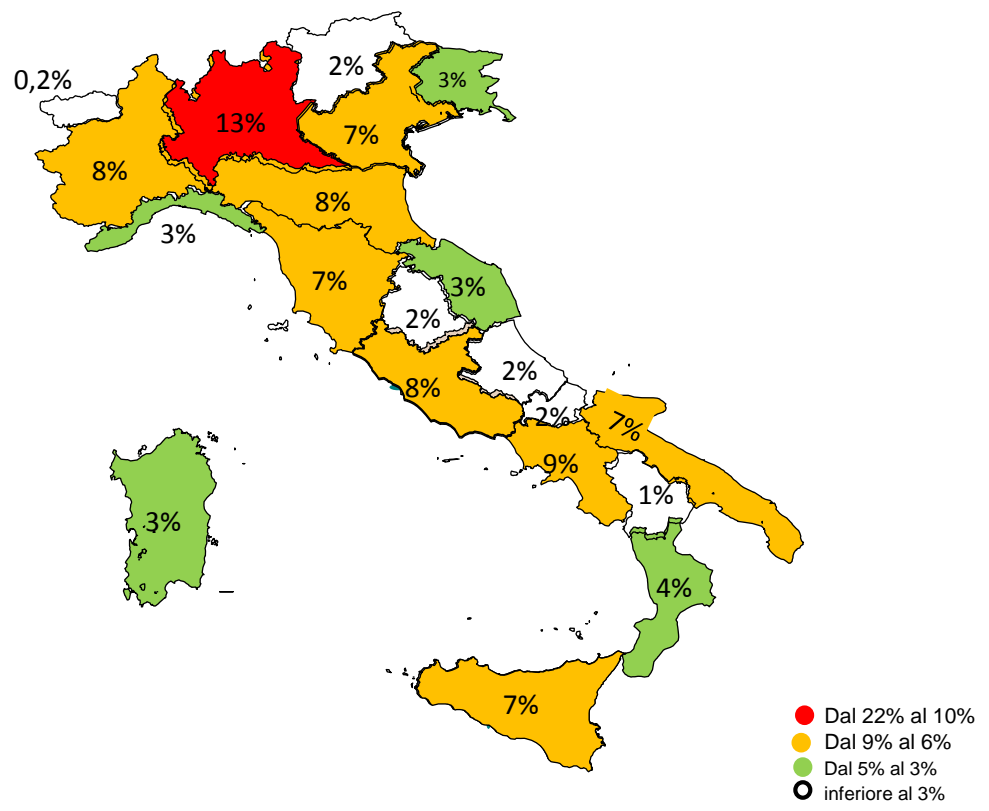

Il grafico illustra la situazione relativa al numero dei migranti sbarcati a decorrere dal 1 gennaio 2017 fino al 14 agosto 2017* comparati con i dati riferiti allo stesso periodo dell'anno 2016

-4,15

101507

97293

*I dati si riferiscono agli eventi di sbarco rilevati entro le ore 8:00 del giorno di riferimento

Migranti sbarcati - confronto corrispondente periodo anno precedente

Comparazione migranti sbarcati negli anni 2016/2017

2016: 181.436

2017: 97.293 (dato a 14 agosto 2017)

Percentuale di distribuzione dei migranti

Porti maggiormente interessati dagli sbarchi dal 01/01/2017 al

14/08/2017

(esclusi rintracci a terra)

Nazionalità dichiarate al momento dello sbarco anno 2017 (aggiornato al 14/08/2017)	
Nigeria	16.559
Bangladesh	8.728
Guinea	8.683
Costa d'Avorio	8.053
Mali	5.615
Eritrea	5.592
Gambia	5.503
Senegal	5.437
Sudan	4.908
Marocco	4.638
<i>altre*</i>	23.577
Totale	97.293

*il dato potrebbe ricomprendere immigrati per i quali sono ancora in corso le attività di identificazione

Nazionalità dichiarate al momento dello sbarco al 14/08/2017

Minori stranieri non accompagnati sbarcati: