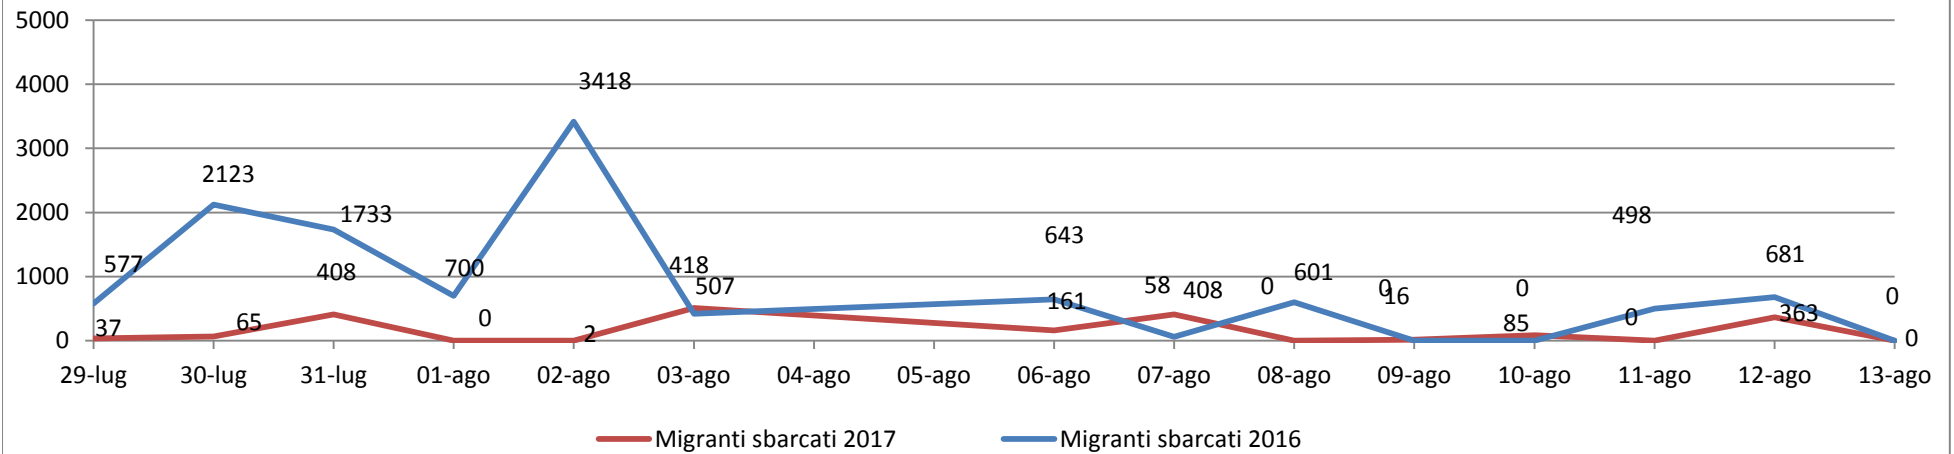

Il grafico illustra la situazione relativa al numero dei migranti sbarcati a decorrere dal 1 gennaio 2017 fino al 14 agosto 2017* comparati con i dati riferiti allo stesso periodo dell'anno 2016

-4,15

101507

97293

*I dati si riferiscono agli eventi di sbarco rilevati entro le ore 8:00 del giorno di riferimento

Migranti sbarcati - confronto corrispondente periodo anno precedente

Comparazione migranti sbarcati negli anni 2016/2017

2016: 181.436

2017: 97.293 (dato a 14 agosto 2017)

Percentuale di distribuzione dei migranti

Porti maggiormente interessati dagli sbarchi dal 01/01/2017 al

14/08/2017

(esclusi rintracci a terra)

Nazionalità dichiarate al momento dello sbarco anno 2017 (aggiornato al 14/08/2017)	
Nigeria	16.559
Bangladesh	8.728
Guinea	8.683
Costa d'Avorio	8.053
Mali	5.615
Eritrea	5.592
Gambia	5.503
Senegal	5.437
Sudan	4.908
Marocco	4.638
<i>altre*</i>	23.577
Totale	97.293

*il dato potrebbe ricomprendere immigrati per i quali sono ancora in corso le attività di identificazione

Nazionalità dichiarate al momento dello sbarco al 14/08/2017

Minori stranieri non accompagnati sbarcati: