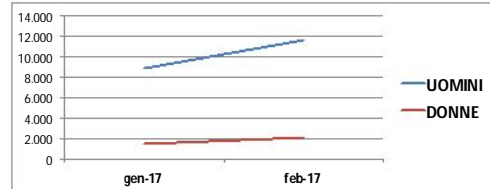

	gen-17	feb-17
UOMINI	8.868	11.611
DONNE	1.550	2.180

	gen-17	feb-17
minori non accompagnati	518	761
minori accompagnati	731	775

Esiti richieste d'asilo **Febbraio 2017**

	gen-17	%	feb-17	%
rifugiati	439	8%	839	10%
sussidiaria	597	10%	680	8%
umanitaria	1.326	23%	1.840	23%
diniego	3.330	58%	4.737	58%
altri esiti	7	0%	18	0%
Totale esaminati*	5.699	100%	8.114	100%

*esaminati nel mese, indipendentemente dalla data di richiesta asilo