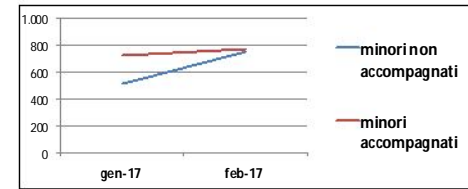

	gen-17	feb-17
UOMINI	8.868	11.611
DONNE	1.550	2.180

	gen-17	feb-17
minori non accompagnati	518	761
minori accompagnati	731	775

Esiti richieste d'asilo **Febbraio 2017**

	gen-17	%	feb-17	%
rifugiati	439	8%	839	10%
sussidiaria	597	10%	680	8%
umanitaria	1.326	23%	1.840	23%
diniego	3.330	58%	4.737	58%
altri esiti	7	0%	18	0%
Totale esaminati*	5.699	100%	8.114	100%

*esaminati nel mese, indipendentemente dalla data di richiesta asilo