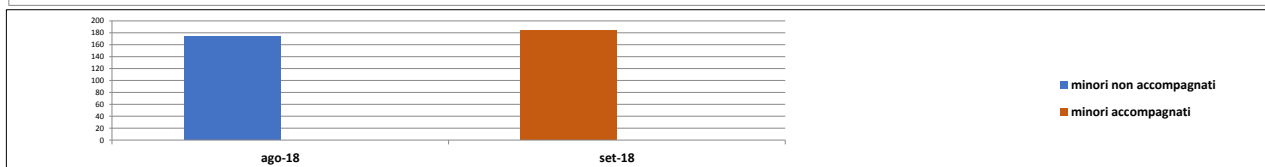

Totale richiedenti asilo	3.298	3.677	+	11%
	set-18	ott-18		%
UOMINI	2.477	2.793	+	13%
DONNE	821	884	+	8%
	ago-18	set-18		%
minori non accompagnati	174	184	+	6%
minori accompagnati	0	0		

Fonte Vestanet C3 ^ - Dati soggetti a possibili variazioni

Distinzione dei Richiedenti Asilo a Ottobre 2018

Decisioni	set-18	%	ott-18	%
rifugiati	659	7%	735	8%
sussidiaria	377	4%	427	5%
umanitaria	1.619	17%	1.105	12%
diniego ^	6.682	72%	6.634	75%
altri esiti ^^	11	0%	24	0%
Totale Decisioni*	9.348	100%	8.925	100%