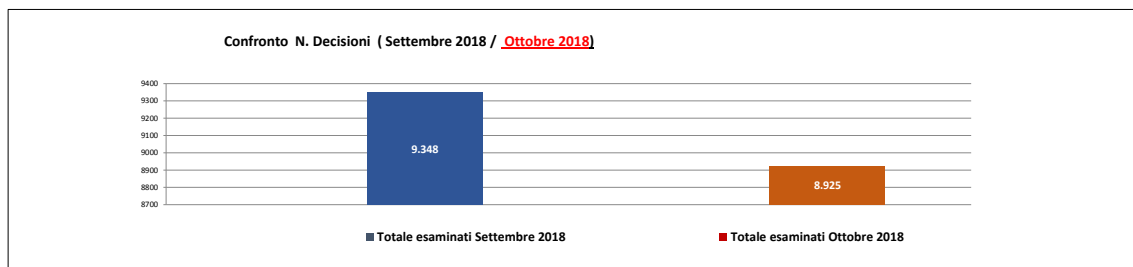

Totale richiedenti asilo	3.298	3.677	+	11%
	set-18	ott-18		%
UOMINI	2.477	2.793	+	13%
DONNE	821	884	+	8%
	ago-18	set-18		%
minori non accompagnati	174	184	+	6%
minori accompagnati	0	0		

Fonte Vestanet C3 ^ - Dati soggetti a possibili variazioni

Distinzione dei Richiedenti Asilo a Ottobre 2018

Decisioni	set-18	%	ott-18	%
rifugiati	659	7%	735	8%
sussidiaria	377	4%	427	5%
umanitaria	1.619	17%	1.105	12%
diniego ^	6.682	72%	6.634	75%
altri esiti ^^	11	0%	24	0%
Totale Decisioni*	9.348	100%	8.925	100%

*esaminati nel mese, indipendentemente dalla data di richiesta asilo

^ (compresi negativo assente, inammissibilità, irreperibilità) ^^ (compresi rinuncia, ecc.)

Decisioni sull' Asilo Confronto Settembre 2018 - Ottobre 2018