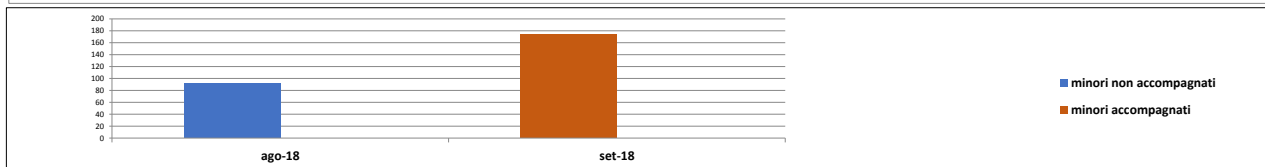

Totale richiedenti asilo	2.416	3.298	+	37%
	ago-18	set-18		%
UOMINI	1.790	2.477	+	38%
DONNE	626	821	+	31%
	ago-18	set-18		%
minori non accompagnati	91	174	+	91%
minori accompagnati	0	0		

Fonte Vestanet C3 ^ - Dati soggetti a possibili variazioni

Distinzione dei Richiedenti Asilo a Settembre 2018

Decisioni	ago-18	%	set-18	%
rifugiati	523	8%	659	7%
sussidiaria	408	7%	377	4%
umanitaria	1.556	26%	1.619	17%
diniego ^	3.558	59%	6.682	72%
altri esiti ^^	6	0%	11	0%
Totale Decisioni*	6.051	100%	9.348	100%