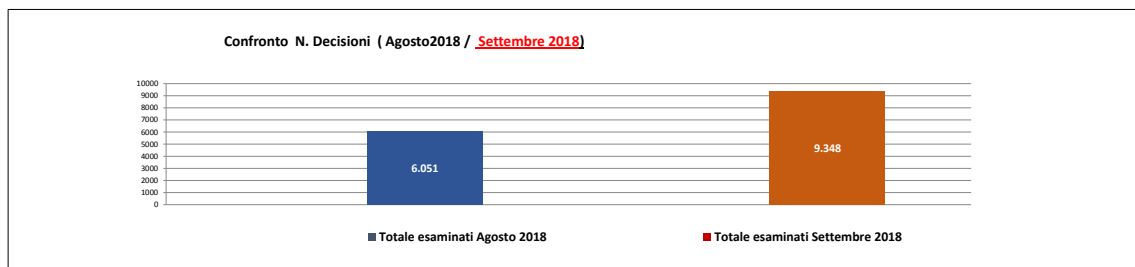

Totale richiedenti asilo	2.416	3.298	+	37%
	ago-18	set-18		%
UOMINI	1.790	2.477	+	38%
DONNE	626	821	+	31%
	ago-18	set-18		%
minori non accompagnati	91	174	+	91%
minori accompagnati	0	0		

Fonte Vestanet C3 ^ - Dati soggetti a possibili variazioni

Distinzione dei Richiedenti Asilo a Settembre 2018

Decisioni	ago-18	%	set-18	%
rifugiati	523	8%	659	7%
sussidiaria	408	7%	377	4%
umanitaria	1.556	26%	1.619	17%
diniego ^	3.558	59%	6.682	72%
altri esiti ^^	6	0%	11	0%
Totale Decisioni*	6.051	100%	9.348	100%

*esaminati nel mese, indipendentemente dalla data di richiesta asilo

^ (compresi negativo assente, inammissibilità, irreperibilità) ^^ (compresi rinuncia, ecc.)

Decisioni sull' Asilo Confronto Agosto 2018 - Settembre 2018