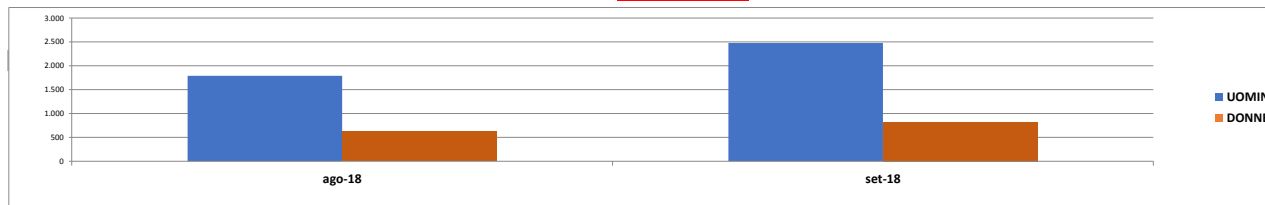

Totale richiedenti asilo	2.416	3.298	+	37%
	ago-18	set-18		%
UOMINI	1.790	2.477	+	38%
DONNE	626	821	+	31%
	ago-18	set-18		%
minori non accompagnati	91	174	+	91%
minori accompagnati	0	0		

Fonte Vestanet C3 ^ - Dati soggetti a possibili variazioni

Distinzione dei Richiedenti Asilo a Settembre 2018

Decisioni	ago-18	%	set-18	%
rifugiati	523	8%	659	7%
sussidiaria	408	7%	377	4%
umanitaria	1.556	26%	1.619	17%
diniego ^	3.558	59%	6.682	72%
altri esiti ^^	6	0%	11	0%
Totale Decisioni*	6.051	100%	9.348	100%

*esaminati nel mese, indipendentemente dalla data di richiesta asilo

^ (compresi negativo assente, inammissibilità, irreperibilità) ^^ (compresi rinuncia, ecc.)

Decisioni sull' Asilo Confronto Agosto 2018 - Settembre 2018